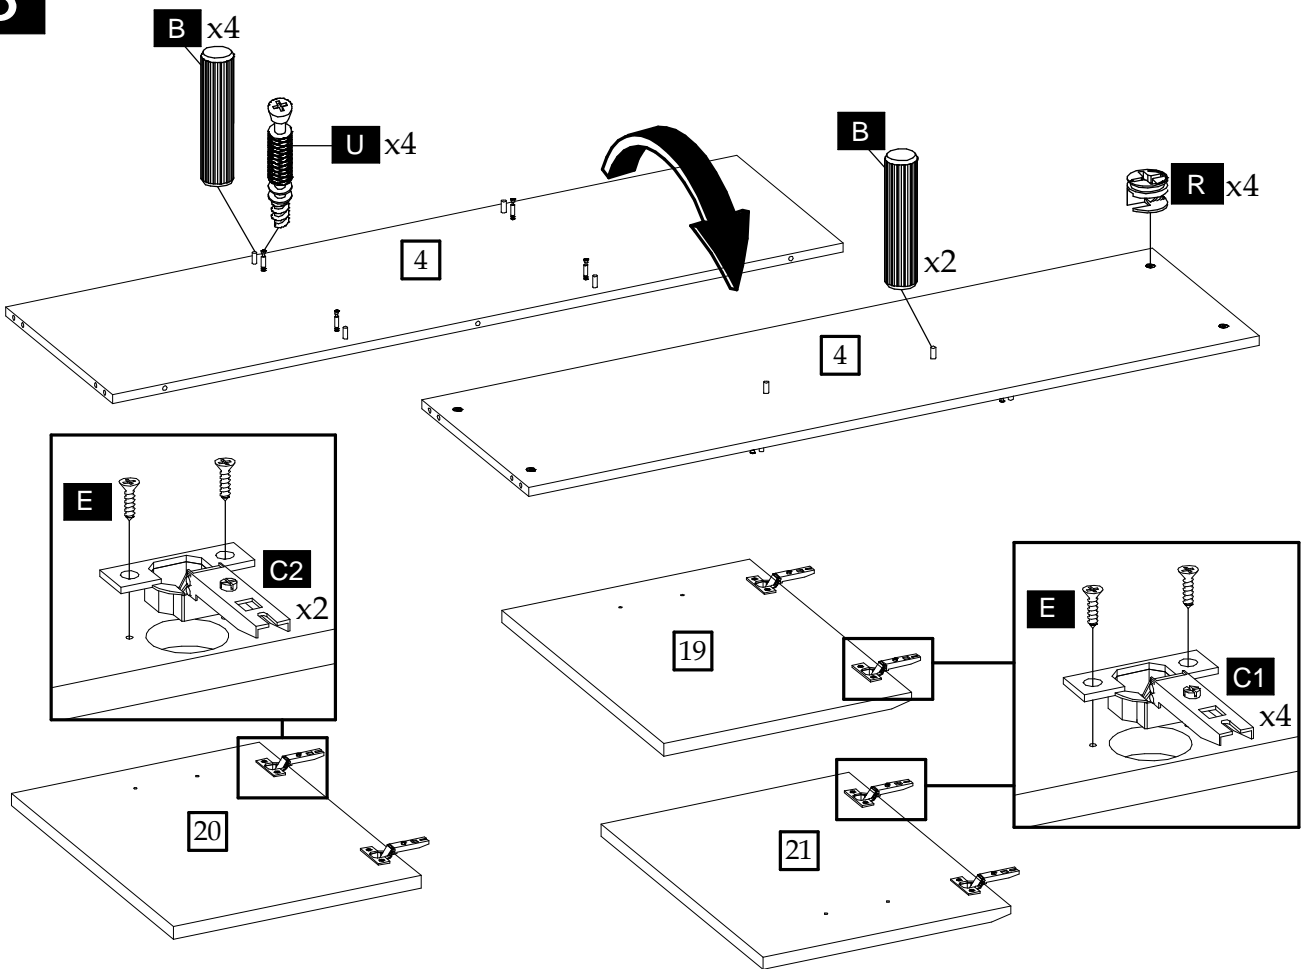

MULATTO

Typ E

Element symbol	Measurements				Code	Paket
1	1347	420	22	1	1002	1/2
2	877	395	16	1	1003	1/2
3	877	395	16	1	1004	1/2
4	1313	382	16	1	1005	1/2
5	400	84	16	1	1030	1/2
6	777	382	16	1	1006	1/2
7	777	382	16	1	1007	1/2
8	424.5	372	16	2	N/A	1/2
9	432	372	16	1	N/A	1/2
10	360	120	16	3	1011 1018 1025	1/2
11	360	120	16	3	1013 1020 1027	1/2
12	367	120	16	2	1012 1026	1/2
13	374.5	120	16	1	1019	1/2
14	399	365	2.5	2	N/A	1/2
15	406.5	365	2.5	1	N/A	1/2
16	799	438	2.5	2	N/A	2/2
17	799	448	2.5	1	N/A	2/2
18	1345	100	22	1	3001	1/2
19	580	445	22	1	3009	2/2
20	580	445	22	1	3016	2/2
21	580	445	22	1	3023	2/2
22	445	190	22	1	3010	2/2
23	445	190	22	1	3017	2/2
24	445	190	22	1	3024	2/2

1

2

3

4

5

6

7

8