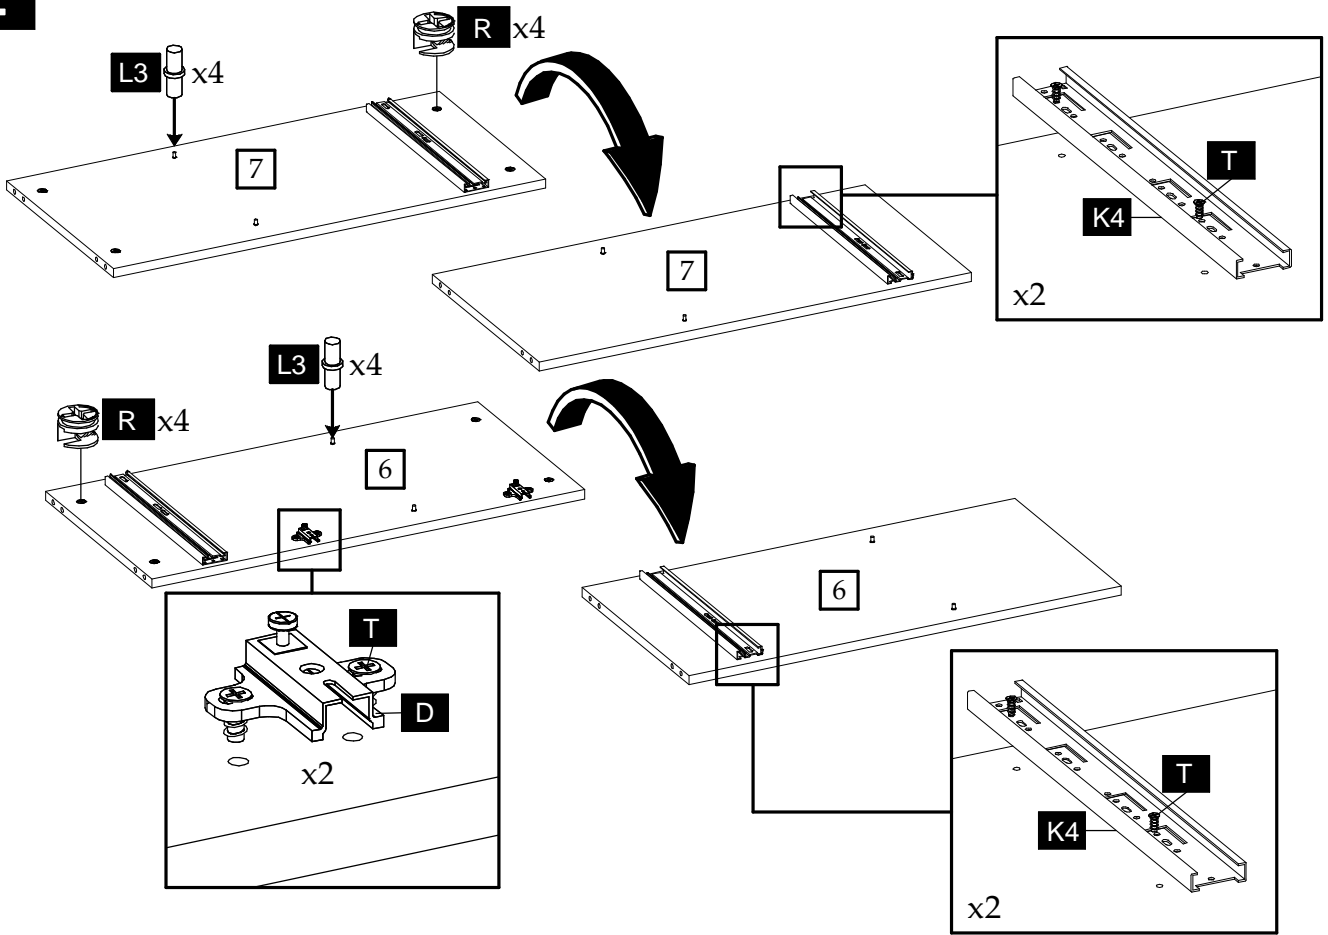

MULATTO

Typ E

Element symbol	Measurements				Code	Paket
1	1347	420	22	1	1002	1/2
2	877	395	16	1	1003	1/2
3	877	395	16	1	1004	1/2
4	1313	382	16	1	1005	1/2
5	400	84	16	1	1030	1/2
6	777	382	16	1	1006	1/2
7	777	382	16	1	1007	1/2
8	424.5	372	16	2	N/A	1/2
9	432	372	16	1	N/A	1/2
10	360	120	16	3	1011 1018 1025	1/2
11	360	120	16	3	1013 1020 1027	1/2
12	367	120	16	2	1012 1026	1/2
13	374.5	120	16	1	1019	1/2
14	399	365	2.5	2	N/A	1/2
15	406.5	365	2.5	1	N/A	1/2
16	799	438	2.5	2	N/A	2/2
17	799	448	2.5	1	N/A	2/2
18	1345	100	22	1	3001	1/2
19	580	445	22	1	3009	2/2
20	580	445	22	1	3016	2/2
21	580	445	22	1	3023	2/2
22	445	190	22	1	3010	2/2
23	445	190	22	1	3017	2/2
24	445	190	22	1	3024	2/2

1

2

3

4

5

6

7

8