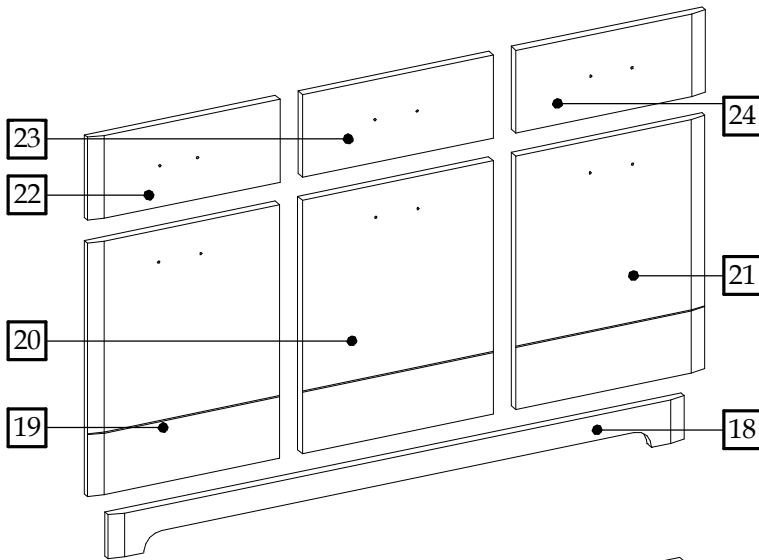

MULATTO

Typ E

Element symbol	Measurements				Code	Paket
1	1347	420	22	1	1002	1/2
2	877	395	16	1	1003	1/2
3	877	395	16	1	1004	1/2
4	1313	382	16	1	1005	1/2
5	400	84	16	1	1030	1/2
6	777	382	16	1	1006	1/2
7	777	382	16	1	1007	1/2
8	424.5	372	16	2	N/A	1/2
9	432	372	16	1	N/A	1/2
10	360	120	16	3	1011 1018 1025	1/2
11	360	120	16	3	1013 1020 1027	1/2
12	367	120	16	2	1012 1026	1/2
13	374.5	120	16	1	1019	1/2
14	399	365	2.5	2	N/A	1/2
15	406.5	365	2.5	1	N/A	1/2
16	799	438	2.5	2	N/A	2/2
17	799	448	2.5	1	N/A	2/2
18	1345	100	22	1	3001	1/2
19	580	445	22	1	3009	2/2
20	580	445	22	1	3016	2/2
21	580	445	22	1	3023	2/2
22	445	190	22	1	3010	2/2
23	445	190	22	1	3017	2/2
24	445	190	22	1	3024	2/2