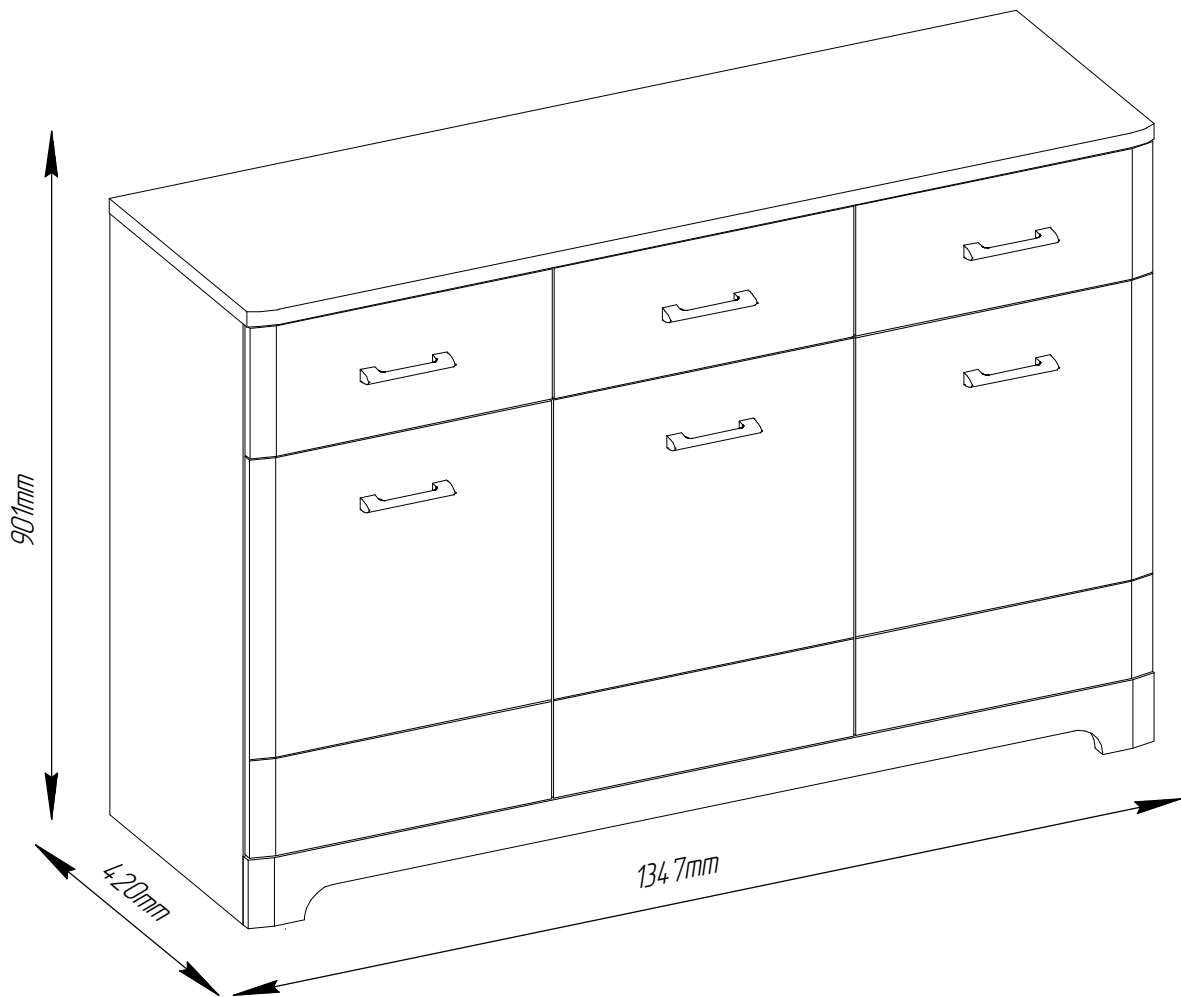

MULATTO

Typ E

Element symbol	Measurements				Code	Paket
1	1347	420	22	1	1002	1/2
2	877	395	16	1	1003	1/2
3	877	395	16	1	1004	1/2
4	1313	382	16	1	1005	1/2
5	400	84	16	1	1030	1/2
6	777	382	16	1	1006	1/2
7	777	382	16	1	1007	1/2
8	424.5	372	16	2	N/A	1/2
9	432	372	16	1	N/A	1/2
10	360	120	16	3	1011 1018 1025	1/2
11	360	120	16	3	1013 1020 1027	1/2
12	367	120	16	2	1012 1026	1/2
13	374.5	120	16	1	1019	1/2
14	399	365	2.5	2	N/A	1/2
15	406.5	365	2.5	1	N/A	1/2
16	799	438	2.5	2	N/A	2/2
17	799	448	2.5	1	N/A	2/2
18	1345	100	22	1	3001	1/2
19	580	445	22	1	3009	2/2
20	580	445	22	1	3016	2/2
21	580	445	22	1	3023	2/2
22	445	190	22	1	3010	2/2
23	445	190	22	1	3017	2/2
24	445	190	22	1	3024	2/2