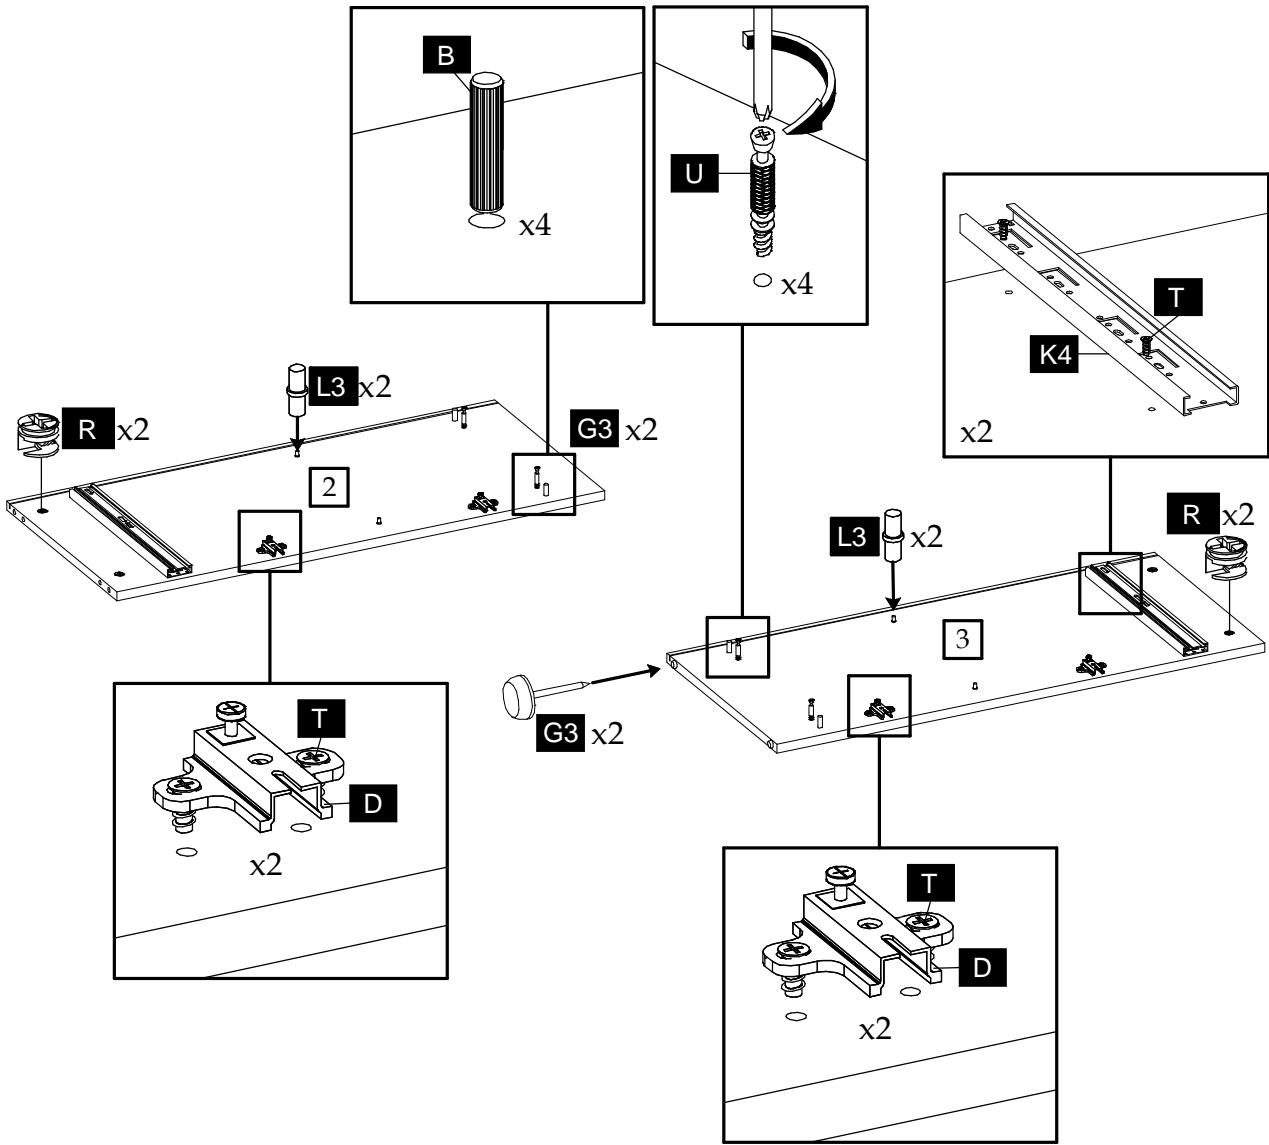

MULATTO

Typ E

Element symbol	Measurements				Code	Paket
1	1347	420	22	1	1002	1/2
2	877	395	16	1	1003	1/2
3	877	395	16	1	1004	1/2
4	1313	382	16	1	1005	1/2
5	400	84	16	1	1030	1/2
6	777	382	16	1	1006	1/2
7	777	382	16	1	1007	1/2
8	424.5	372	16	2	N/A	1/2
9	432	372	16	1	N/A	1/2
10	360	120	16	3	1011 1018 1025	1/2
11	360	120	16	3	1013 1020 1027	1/2
12	367	120	16	2	1012 1026	1/2
13	374.5	120	16	1	1019	1/2
14	399	365	2.5	2	N/A	1/2
15	406.5	365	2.5	1	N/A	1/2
16	799	438	2.5	2	N/A	2/2
17	799	448	2.5	1	N/A	2/2
18	1345	100	22	1	3001	1/2
19	580	445	22	1	3009	2/2
20	580	445	22	1	3016	2/2
21	580	445	22	1	3023	2/2
22	445	190	22	1	3010	2/2
23	445	190	22	1	3017	2/2
24	445	190	22	1	3024	2/2

1

2

3

4

5

6

7

8

9

10

11

12

13