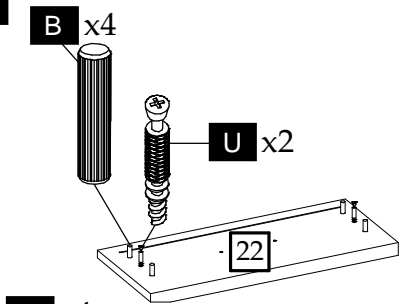

MULATTO

Typ E

Element symbol	Measurements				Code	Paket
1	1347	420	22	1	1002	1/2
2	877	395	16	1	1003	1/2
3	877	395	16	1	1004	1/2
4	1313	382	16	1	1005	1/2
5	400	84	16	1	1030	1/2
6	777	382	16	1	1006	1/2
7	777	382	16	1	1007	1/2
8	424.5	372	16	2	N/A	1/2
9	432	372	16	1	N/A	1/2
10	360	120	16	3	1011 1018 1025	1/2
11	360	120	16	3	1013 1020 1027	1/2
12	367	120	16	2	1012 1026	1/2
13	374.5	120	16	1	1019	1/2
14	399	365	2.5	2	N/A	1/2
15	406.5	365	2.5	1	N/A	1/2
16	799	438	2.5	2	N/A	2/2
17	799	448	2.5	1	N/A	2/2
18	1345	100	22	1	3001	1/2
19	580	445	22	1	3009	2/2
20	580	445	22	1	3016	2/2
21	580	445	22	1	3023	2/2
22	445	190	22	1	3010	2/2
23	445	190	22	1	3017	2/2
24	445	190	22	1	3024	2/2

1

2

3

4

5

6

7

8