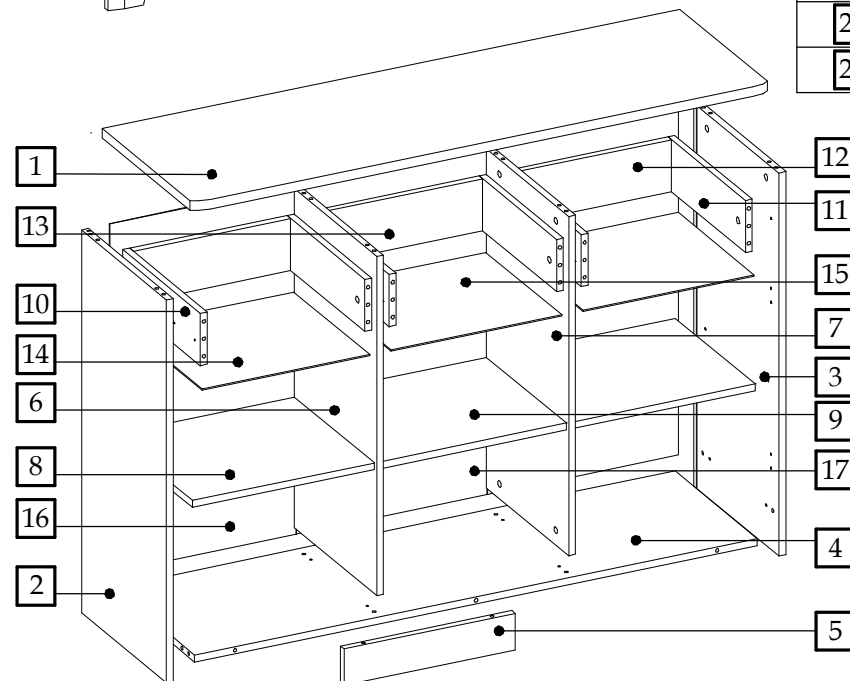

MULATTO

Typ E

Element symbol	Measurements				Code	Paket
1	1347	420	22	1	1002	1/2
2	877	395	16	1	1003	1/2
3	877	395	16	1	1004	1/2
4	1313	382	16	1	1005	1/2
5	400	84	16	1	1030	1/2
6	777	382	16	1	1006	1/2
7	777	382	16	1	1007	1/2
8	424.5	372	16	2	N/A	1/2
9	432	372	16	1	N/A	1/2
10	360	120	16	3	1011 1018 1025	1/2
11	360	120	16	3	1013 1020 1027	1/2
12	367	120	16	2	1012 1026	1/2
13	374.5	120	16	1	1019	1/2
14	399	365	2.5	2	N/A	1/2
15	406.5	365	2.5	1	N/A	1/2
16	799	438	2.5	2	N/A	2/2
17	799	448	2.5	1	N/A	2/2
18	1345	100	22	1	3001	1/2
19	580	445	22	1	3009	2/2
20	580	445	22	1	3016	2/2
21	580	445	22	1	3023	2/2
22	445	190	22	1	3010	2/2
23	445	190	22	1	3017	2/2
24	445	190	22	1	3024	2/2

1

2

3

4

5

6

7

8