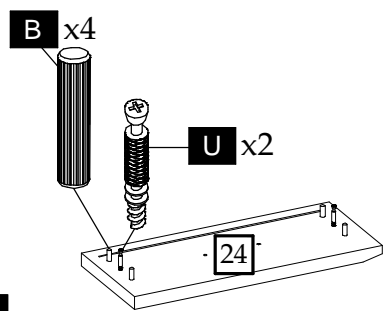

MULATTO

Typ E

Element symbol	Measurements				Code	Paket
1	1347	420	22	1	1002	1/2
2	877	395	16	1	1003	1/2
3	877	395	16	1	1004	1/2
4	1313	382	16	1	1005	1/2
5	400	84	16	1	1030	1/2
6	777	382	16	1	1006	1/2
7	777	382	16	1	1007	1/2
8	424.5	372	16	2	N/A	1/2
9	432	372	16	1	N/A	1/2
10	360	120	16	3	1011 1018 1025	1/2
11	360	120	16	3	1013 1020 1027	1/2
12	367	120	16	2	1012 1026	1/2
13	374.5	120	16	1	1019	1/2
14	399	365	2.5	2	N/A	1/2
15	406.5	365	2.5	1	N/A	1/2
16	799	438	2.5	2	N/A	2/2
17	799	448	2.5	1	N/A	2/2
18	1345	100	22	1	3001	1/2
19	580	445	22	1	3009	2/2
20	580	445	22	1	3016	2/2
21	580	445	22	1	3023	2/2
22	445	190	22	1	3010	2/2
23	445	190	22	1	3017	2/2
24	445	190	22	1	3024	2/2

1

2

3

4

5

6

7

8