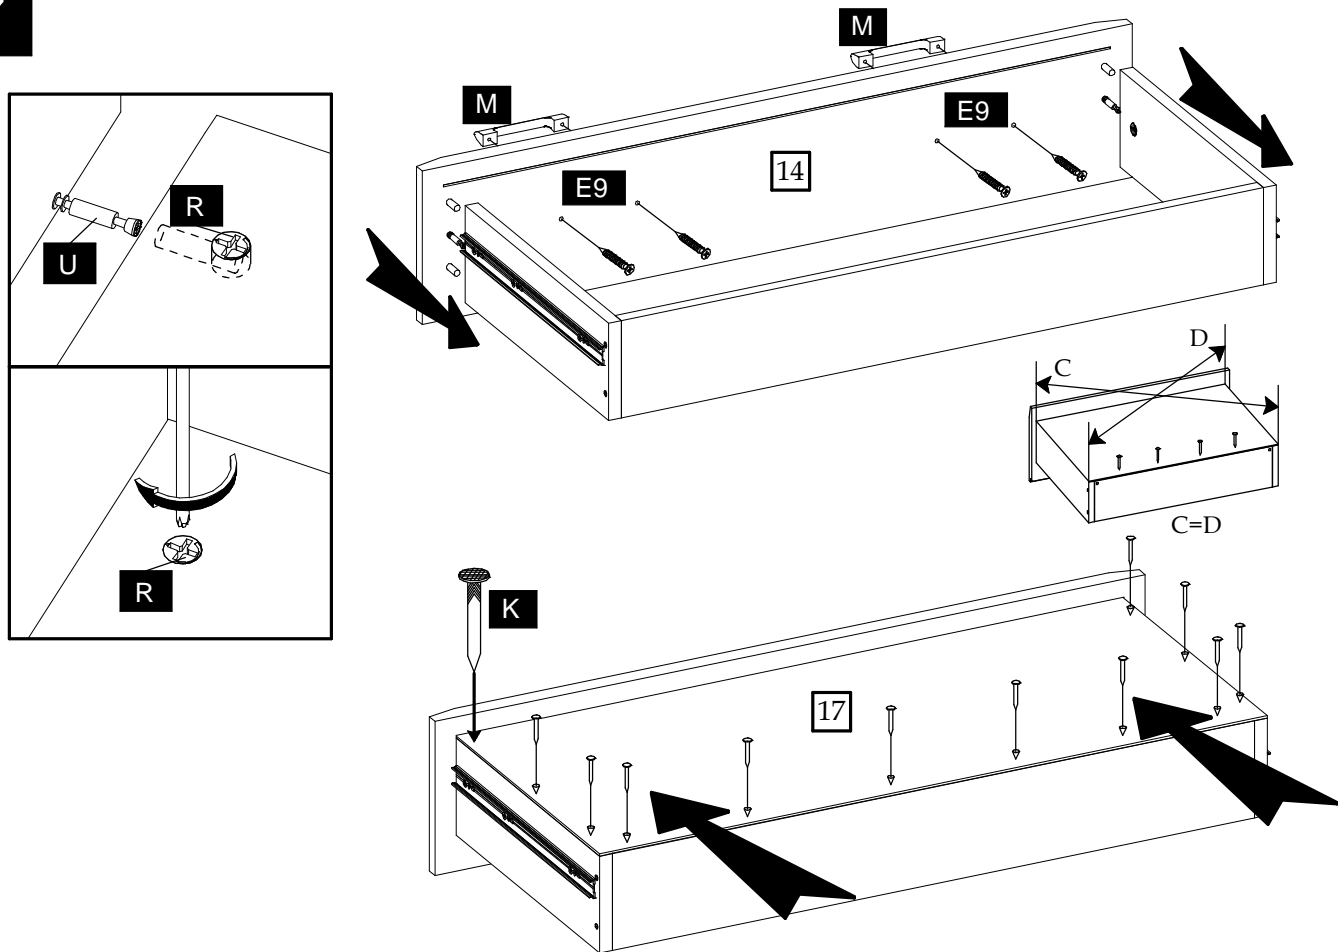

MULATTO

Typ F

Element symbol	Measurements				Code	Paket
1	899	560	22	1	1002	1/3
2	1978	535	16	1	1003	1/3
3	1978	535	16	1	1004	1/3
4	865	521.5	16	1	1023	1/3
5	865	521.5	16	1	1008	1/3
6	186.5	521.5	16	1	1012	1/3
7	865	70	16	1	1005	1/3
8	865	70	16	1	1011	1/3
9	360	120	16	1	1014	1/3
10	360	120	16	1	1016	1/3
11	367	120	16	1	1015	1/3
12	1679	445	22	1	3025	2/3
13	1679	445	22	1	3024	2/3
14	893	190	22	1	3013	3/3
15	897	100	22	1	3001	1/3
16	1900	439	2.5	2	N/A	1/3
17	839	365	2.5	2	N/A	1/3

1

2

3

4

5

6

7

8