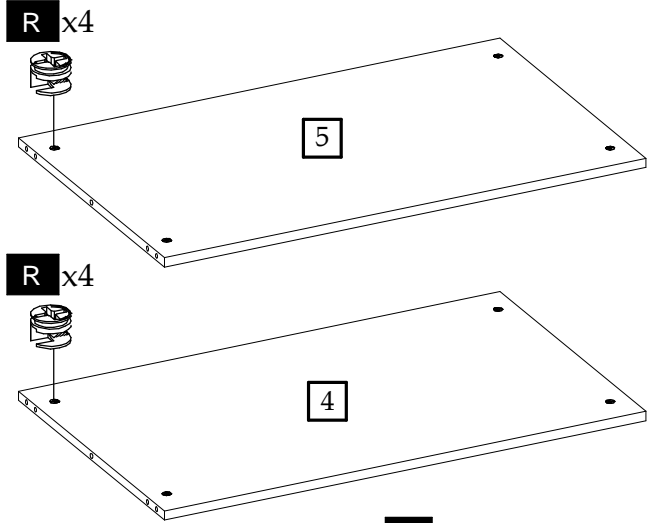

MULATTO

Typ F

Element symbol	Measurements				Code	Paket
1	899	560	22	1	1002	1/3
2	1978	535	16	1	1003	1/3
3	1978	535	16	1	1004	1/3
4	865	521.5	16	1	1023	1/3
5	865	521.5	16	1	1008	1/3
6	186.5	521.5	16	1	1012	1/3
7	865	70	16	1	1005	1/3
8	865	70	16	1	1011	1/3
9	360	120	16	1	1014	1/3
10	360	120	16	1	1016	1/3
11	367	120	16	1	1015	1/3
12	1679	445	22	1	3025	2/3
13	1679	445	22	1	3024	2/3
14	893	190	22	1	3013	3/3
15	897	100	22	1	3001	1/3
16	1900	439	2.5	2	N/A	1/3
17	839	365	2.5	2	N/A	1/3

1

2

3

4

5

6

7

8