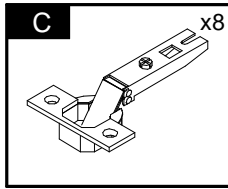

MULATTO

Typ F

Element symbol	Measurements				Code	Paket
1	899	560	22	1	1002	1/3
2	1978	535	16	1	1003	1/3
3	1978	535	16	1	1004	1/3
4	865	521.5	16	1	1023	1/3
5	865	521.5	16	1	1008	1/3
6	186.5	521.5	16	1	1012	1/3
7	865	70	16	1	1005	1/3
8	865	70	16	1	1011	1/3
9	360	120	16	1	1014	1/3
10	360	120	16	1	1016	1/3
11	367	120	16	1	1015	1/3
12	1679	445	22	1	3025	2/3
13	1679	445	22	1	3024	2/3
14	893	190	22	1	3013	3/3
15	897	100	22	1	3001	1/3
16	1900	439	2.5	2	N/A	1/3
17	839	365	2.5	2	N/A	1/3