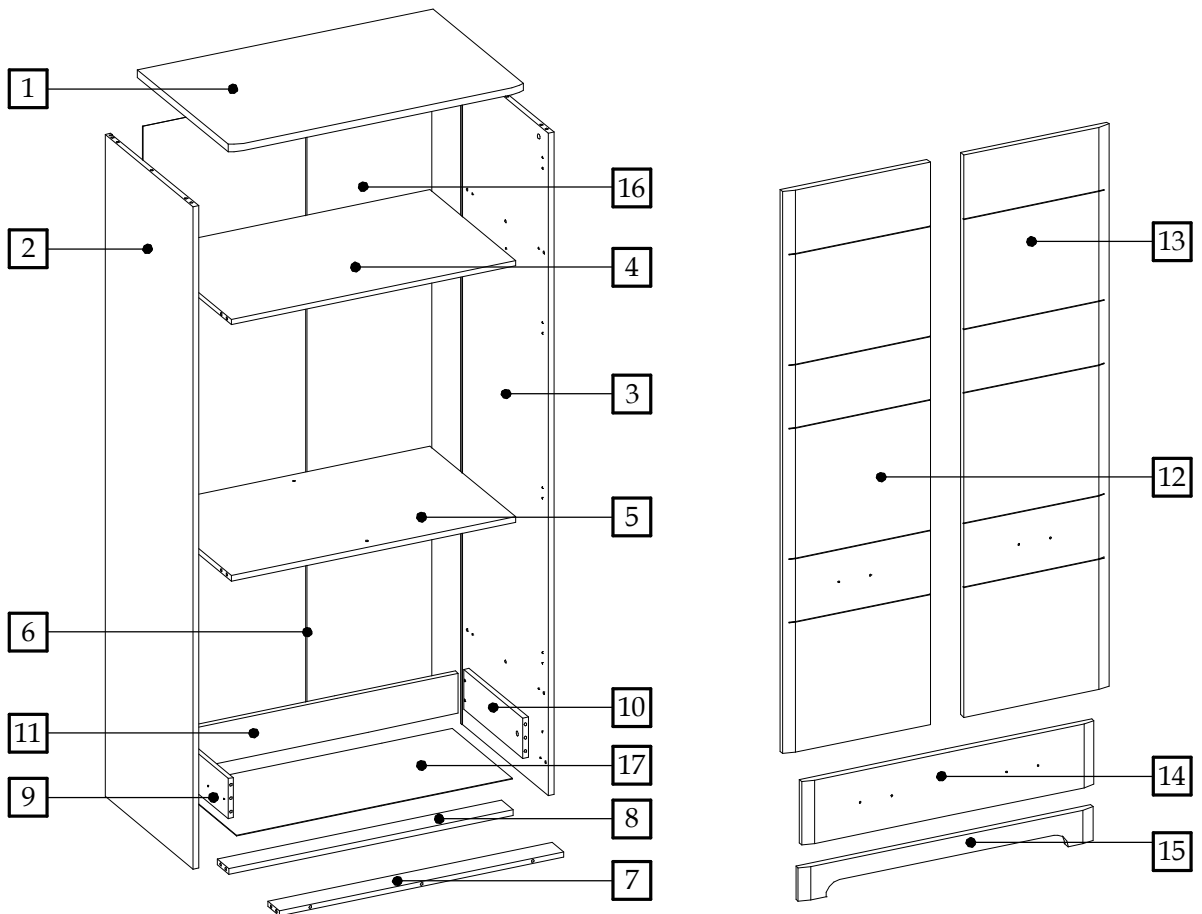

MULATTO

Typ F

Element symbol	Measurements				Code	Paket
1	899	560	22	1	1002	1/3
2	1978	535	16	1	1003	1/3
3	1978	535	16	1	1004	1/3
4	865	521.5	16	1	1023	1/3
5	865	521.5	16	1	1008	1/3
6	186.5	521.5	16	1	1012	1/3
7	865	70	16	1	1005	1/3
8	865	70	16	1	1011	1/3
9	360	120	16	1	1014	1/3
10	360	120	16	1	1016	1/3
11	367	120	16	1	1015	1/3
12	1679	445	22	1	3025	2/3
13	1679	445	22	1	3024	2/3
14	893	190	22	1	3013	3/3
15	897	100	22	1	3001	1/3
16	1900	439	2.5	2	N/A	1/3
17	839	365	2.5	2	N/A	1/3

1

2

3

4

5

6

7

8