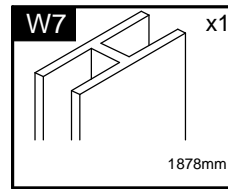

MULATTO

Typ F

Element symbol	Measurements				Code	Paket
1	899	560	22	1	1002	1/3
2	1978	535	16	1	1003	1/3
3	1978	535	16	1	1004	1/3
4	865	521.5	16	1	1023	1/3
5	865	521.5	16	1	1008	1/3
6	186.5	521.5	16	1	1012	1/3
7	865	70	16	1	1005	1/3
8	865	70	16	1	1011	1/3
9	360	120	16	1	1014	1/3
10	360	120	16	1	1016	1/3
11	367	120	16	1	1015	1/3
12	1679	445	22	1	3025	2/3
13	1679	445	22	1	3024	2/3
14	893	190	22	1	3013	3/3
15	897	100	22	1	3001	1/3
16	1900	439	2.5	2	N/A	1/3
17	839	365	2.5	2	N/A	1/3