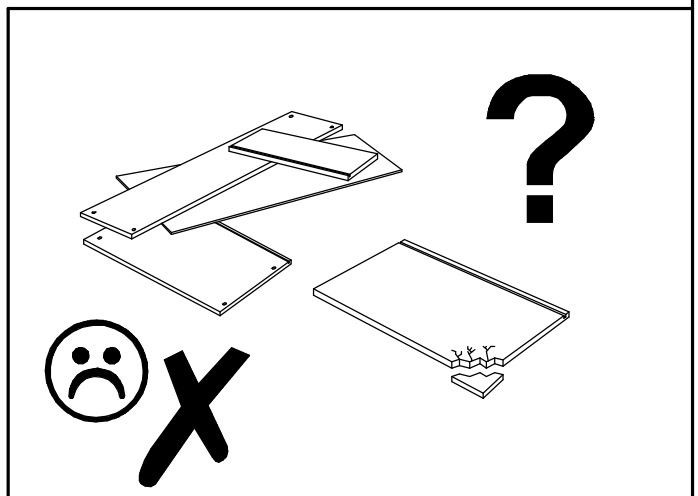

MULATTO

Typ F

Element symbol	Measurements				Code	Paket
1	899	560	22	1	1002	1/3
2	1978	535	16	1	1003	1/3
3	1978	535	16	1	1004	1/3
4	865	521.5	16	1	1023	1/3
5	865	521.5	16	1	1008	1/3
6	186.5	521.5	16	1	1012	1/3
7	865	70	16	1	1005	1/3
8	865	70	16	1	1011	1/3
9	360	120	16	1	1014	1/3
10	360	120	16	1	1016	1/3
11	367	120	16	1	1015	1/3
12	1679	445	22	1	3025	2/3
13	1679	445	22	1	3024	2/3
14	893	190	22	1	3013	3/3
15	897	100	22	1	3001	1/3
16	1900	439	2.5	2	N/A	1/3
17	839	365	2.5	2	N/A	1/3