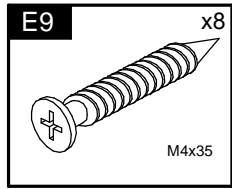

MULATTO

Typ F

Element symbol	Measurements				Code	Paket
1	899	560	22	1	1002	1/3
2	1978	535	16	1	1003	1/3
3	1978	535	16	1	1004	1/3
4	865	521.5	16	1	1023	1/3
5	865	521.5	16	1	1008	1/3
6	186.5	521.5	16	1	1012	1/3
7	865	70	16	1	1005	1/3
8	865	70	16	1	1011	1/3
9	360	120	16	1	1014	1/3
10	360	120	16	1	1016	1/3
11	367	120	16	1	1015	1/3
12	1679	445	22	1	3025	2/3
13	1679	445	22	1	3024	2/3
14	893	190	22	1	3013	3/3
15	897	100	22	1	3001	1/3
16	1900	439	2.5	2	N/A	1/3
17	839	365	2.5	2	N/A	1/3