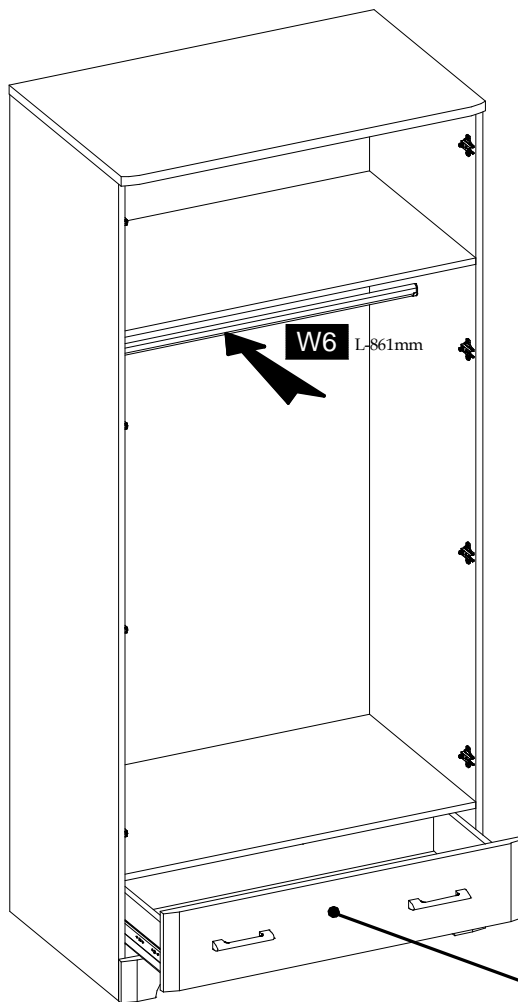

MULATTO

Typ F

Element symbol	Measurements				Code	Paket
1	899	560	22	1	1002	1/3
2	1978	535	16	1	1003	1/3
3	1978	535	16	1	1004	1/3
4	865	521.5	16	1	1023	1/3
5	865	521.5	16	1	1008	1/3
6	186.5	521.5	16	1	1012	1/3
7	865	70	16	1	1005	1/3
8	865	70	16	1	1011	1/3
9	360	120	16	1	1014	1/3
10	360	120	16	1	1016	1/3
11	367	120	16	1	1015	1/3
12	1679	445	22	1	3025	2/3
13	1679	445	22	1	3024	2/3
14	893	190	22	1	3013	3/3
15	897	100	22	1	3001	1/3
16	1900	439	2.5	2	N/A	1/3
17	839	365	2.5	2	N/A	1/3

1

2

3

4

5

6

7

8