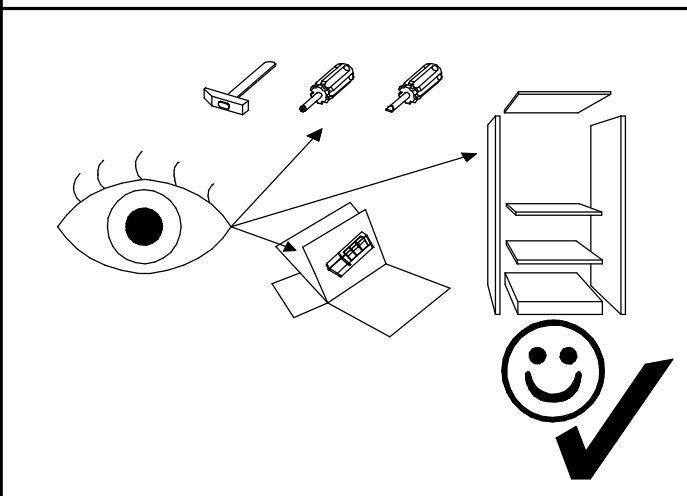

MULATTO

Typ F

Element symbol	Measurements				Code	Paket
1	899	560	22	1	1002	1/3
2	1978	535	16	1	1003	1/3
3	1978	535	16	1	1004	1/3
4	865	521.5	16	1	1023	1/3
5	865	521.5	16	1	1008	1/3
6	186.5	521.5	16	1	1012	1/3
7	865	70	16	1	1005	1/3
8	865	70	16	1	1011	1/3
9	360	120	16	1	1014	1/3
10	360	120	16	1	1016	1/3
11	367	120	16	1	1015	1/3
12	1679	445	22	1	3025	2/3
13	1679	445	22	1	3024	2/3
14	893	190	22	1	3013	3/3
15	897	100	22	1	3001	1/3
16	1900	439	2.5	2	N/A	1/3
17	839	365	2.5	2	N/A	1/3