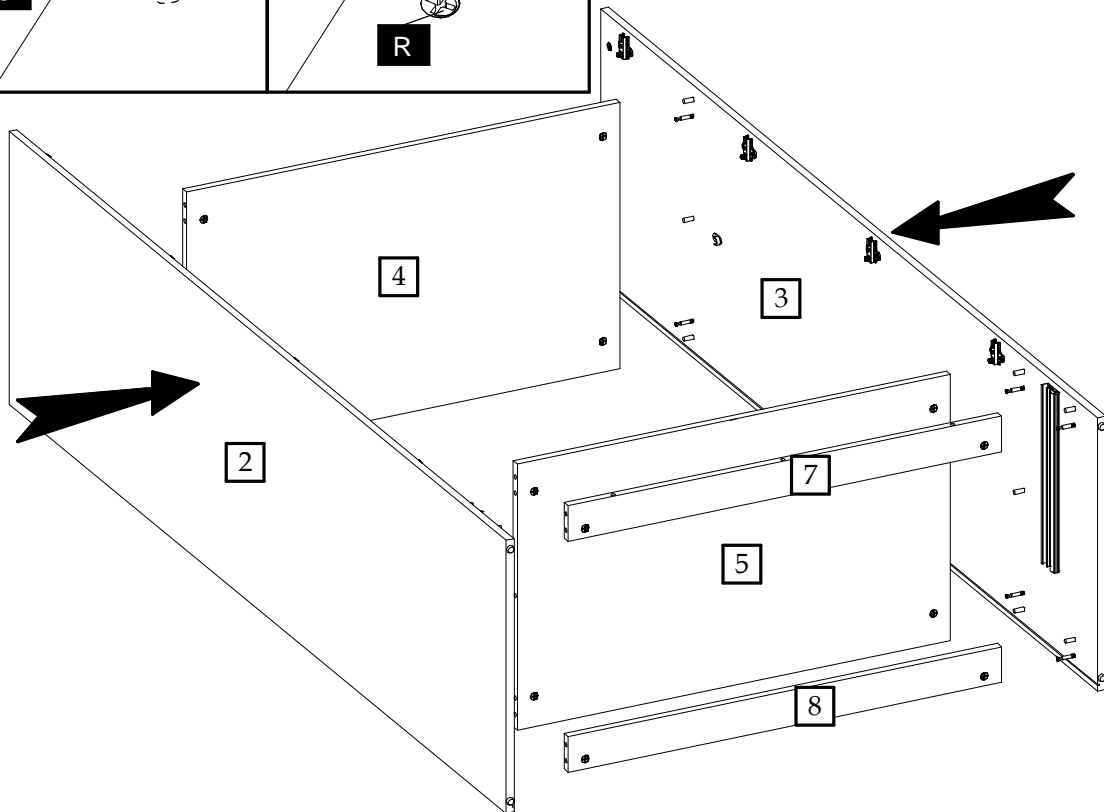

MULATTO

Typ F

Element symbol	Measurements				Code	Paket
1	899	560	22	1	1002	1/3
2	1978	535	16	1	1003	1/3
3	1978	535	16	1	1004	1/3
4	865	521.5	16	1	1023	1/3
5	865	521.5	16	1	1008	1/3
6	186.5	521.5	16	1	1012	1/3
7	865	70	16	1	1005	1/3
8	865	70	16	1	1011	1/3
9	360	120	16	1	1014	1/3
10	360	120	16	1	1016	1/3
11	367	120	16	1	1015	1/3
12	1679	445	22	1	3025	2/3
13	1679	445	22	1	3024	2/3
14	893	190	22	1	3013	3/3
15	897	100	22	1	3001	1/3
16	1900	439	2.5	2	N/A	1/3
17	839	365	2.5	2	N/A	1/3

1

2

3

4

5

6

7

8