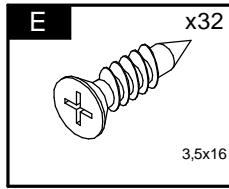

MULATTO

Typ F

Element symbol	Measurements				Code	Paket
1	899	560	22	1	1002	1/3
2	1978	535	16	1	1003	1/3
3	1978	535	16	1	1004	1/3
4	865	521.5	16	1	1023	1/3
5	865	521.5	16	1	1008	1/3
6	186.5	521.5	16	1	1012	1/3
7	865	70	16	1	1005	1/3
8	865	70	16	1	1011	1/3
9	360	120	16	1	1014	1/3
10	360	120	16	1	1016	1/3
11	367	120	16	1	1015	1/3
12	1679	445	22	1	3025	2/3
13	1679	445	22	1	3024	2/3
14	893	190	22	1	3013	3/3
15	897	100	22	1	3001	1/3
16	1900	439	2.5	2	N/A	1/3
17	839	365	2.5	2	N/A	1/3