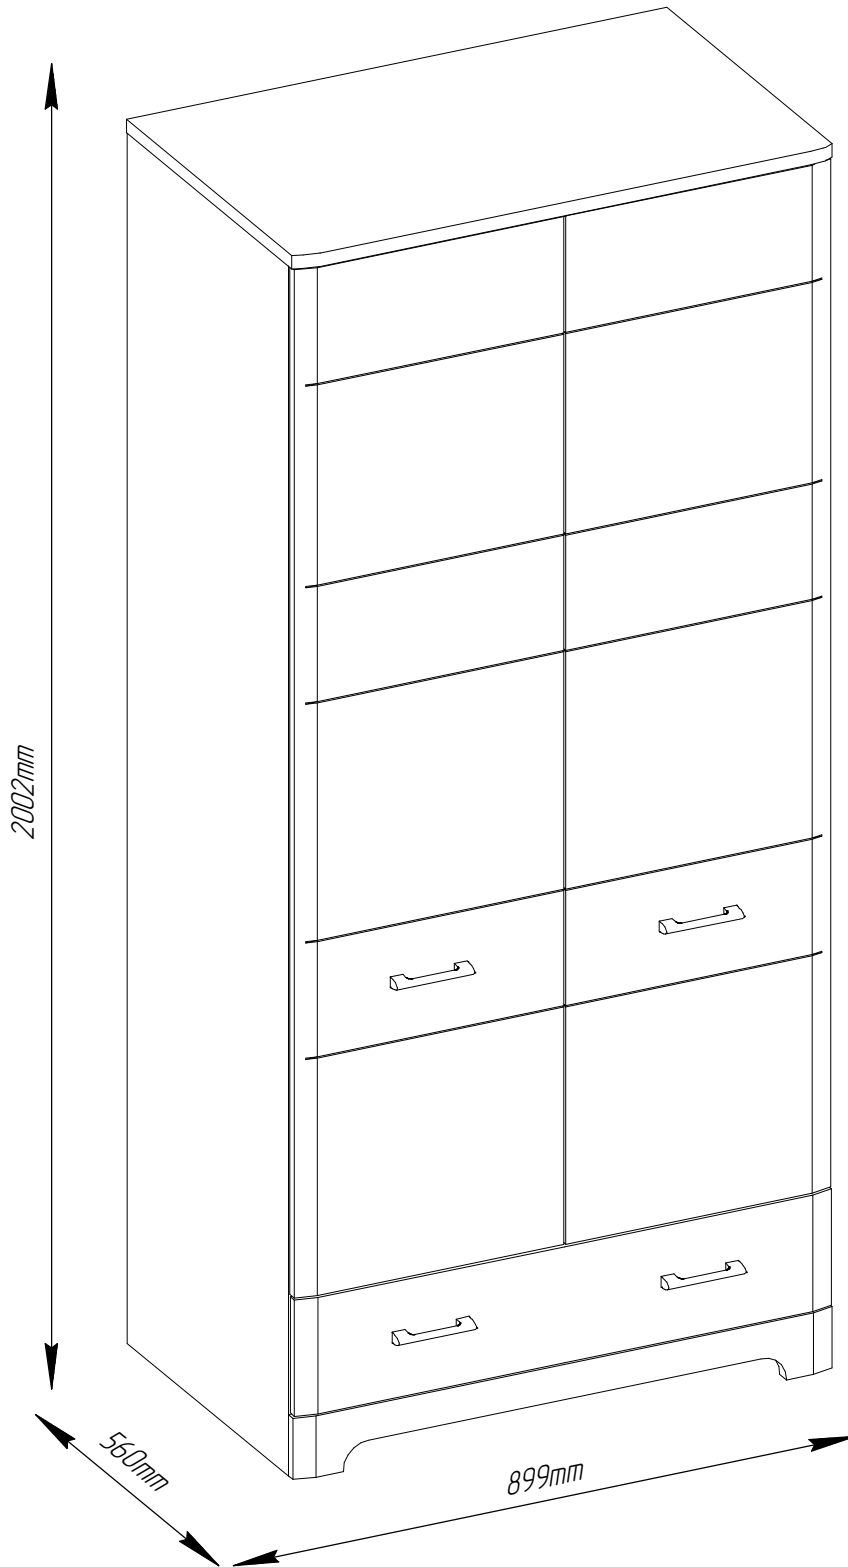

MULATTO

Typ F

Element symbol	Measurements				Code	Paket
1	899	560	22	1	1002	1/3
2	1978	535	16	1	1003	1/3
3	1978	535	16	1	1004	1/3
4	865	521.5	16	1	1023	1/3
5	865	521.5	16	1	1008	1/3
6	186.5	521.5	16	1	1012	1/3
7	865	70	16	1	1005	1/3
8	865	70	16	1	1011	1/3
9	360	120	16	1	1014	1/3
10	360	120	16	1	1016	1/3
11	367	120	16	1	1015	1/3
12	1679	445	22	1	3025	2/3
13	1679	445	22	1	3024	2/3
14	893	190	22	1	3013	3/3
15	897	100	22	1	3001	1/3
16	1900	439	2.5	2	N/A	1/3
17	839	365	2.5	2	N/A	1/3

1

2

3

4

5

6

7

8