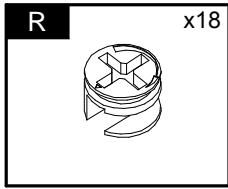

MULATTO

Typ F

Element symbol	Measurements				Code	Paket
1	899	560	22	1	1002	1/3
2	1978	535	16	1	1003	1/3
3	1978	535	16	1	1004	1/3
4	865	521.5	16	1	1023	1/3
5	865	521.5	16	1	1008	1/3
6	186.5	521.5	16	1	1012	1/3
7	865	70	16	1	1005	1/3
8	865	70	16	1	1011	1/3
9	360	120	16	1	1014	1/3
10	360	120	16	1	1016	1/3
11	367	120	16	1	1015	1/3
12	1679	445	22	1	3025	2/3
13	1679	445	22	1	3024	2/3
14	893	190	22	1	3013	3/3
15	897	100	22	1	3001	1/3
16	1900	439	2.5	2	N/A	1/3
17	839	365	2.5	2	N/A	1/3