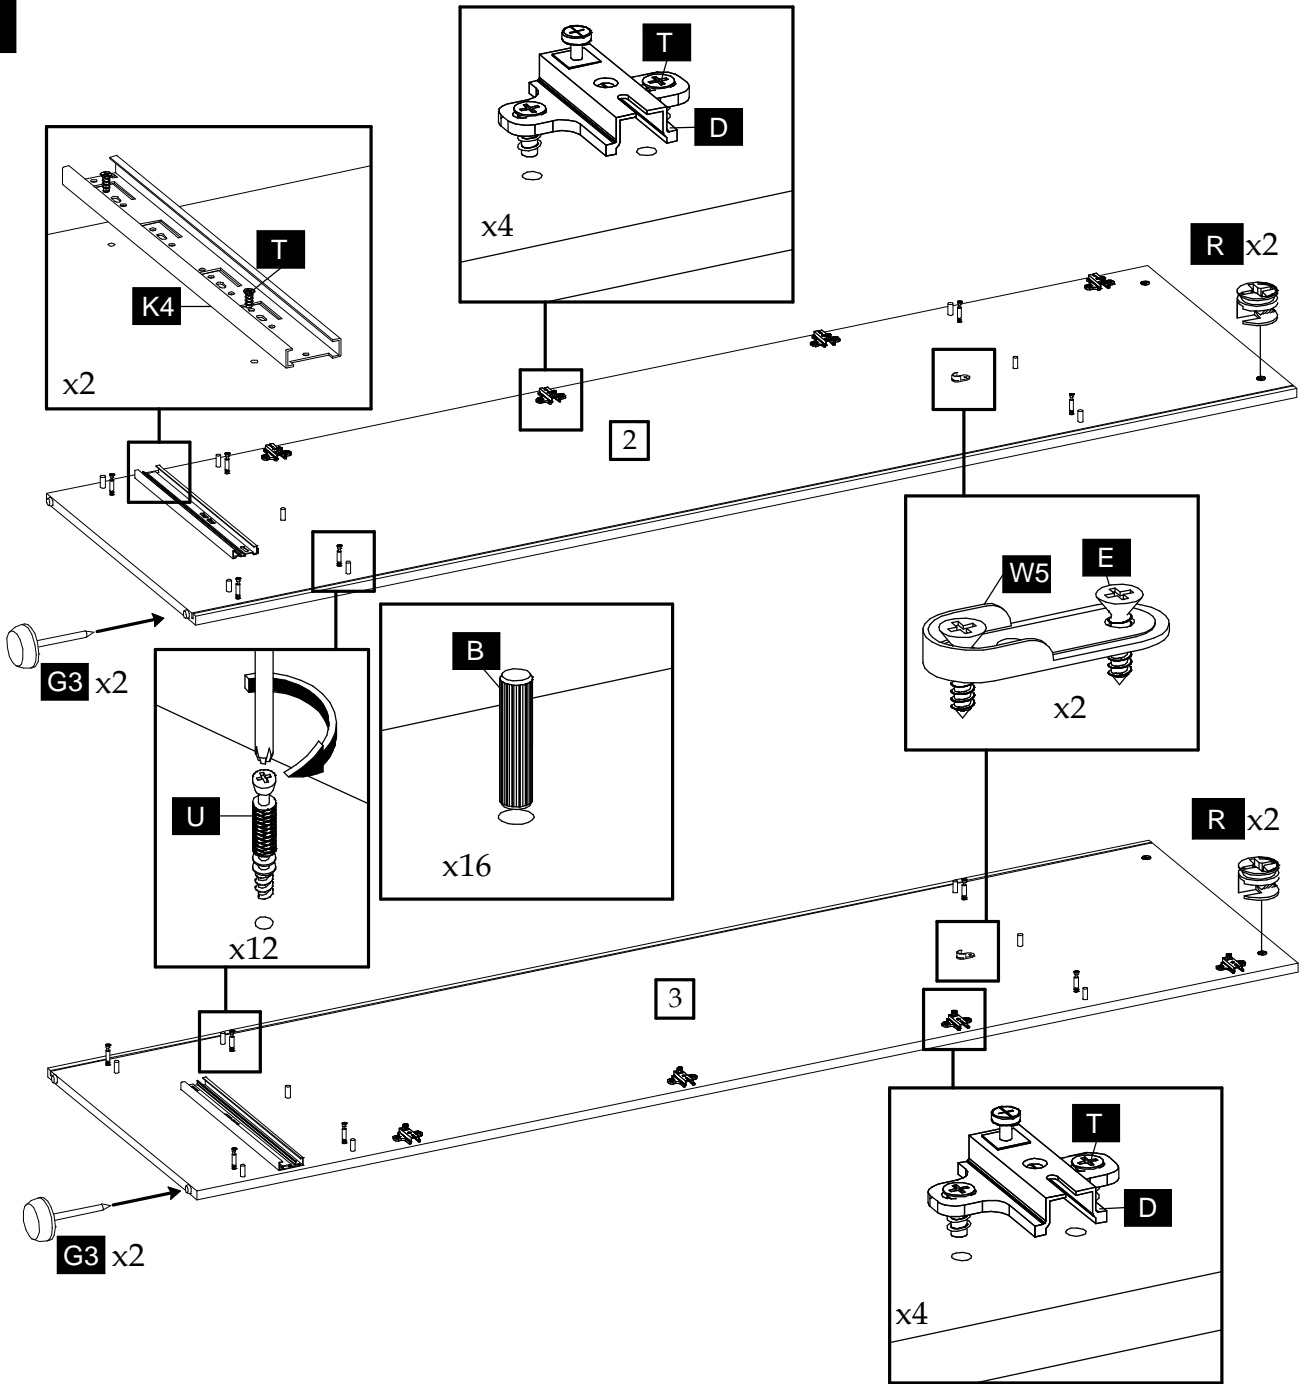

MULATTO

Typ F

Element symbol	Measurements				Code	Paket
1	899	560	22	1	1002	1/3
2	1978	535	16	1	1003	1/3
3	1978	535	16	1	1004	1/3
4	865	521.5	16	1	1023	1/3
5	865	521.5	16	1	1008	1/3
6	186.5	521.5	16	1	1012	1/3
7	865	70	16	1	1005	1/3
8	865	70	16	1	1011	1/3
9	360	120	16	1	1014	1/3
10	360	120	16	1	1016	1/3
11	367	120	16	1	1015	1/3
12	1679	445	22	1	3025	2/3
13	1679	445	22	1	3024	2/3
14	893	190	22	1	3013	3/3
15	897	100	22	1	3001	1/3
16	1900	439	2.5	2	N/A	1/3
17	839	365	2.5	2	N/A	1/3

1

2

3

4

5

6

7

8