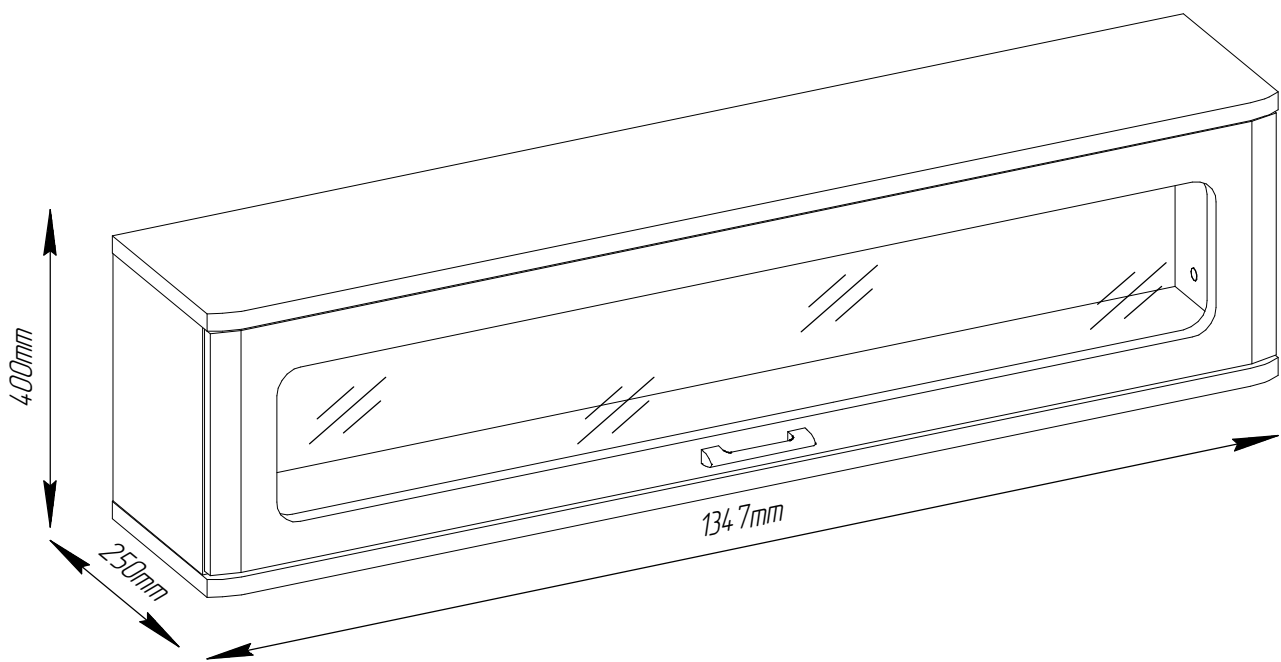

MULATTO

Typ J

Element symbol	Measurements				Code	Paket
1	1347	250	22	1	1002	1/3
2	1347	250	22	1	1001	1/3
3	356	225	16	1	1003	1/3
4	356	225	16	1	1004	1/3
5	1341	351	22	1	3005	2/3
6	1326	369	2.5	1	1005	2/3
7	1201	212	4	1	N/A	3/3