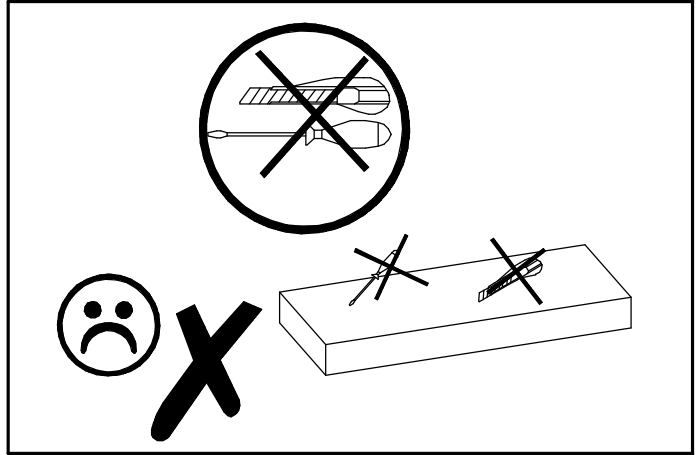

MULATTO

Typ J

Element symbol	Measurements				Code	Paket
1	1347	250	22	1	1002	1/3
2	1347	250	22	1	1001	1/3
3	356	225	16	1	1003	1/3
4	356	225	16	1	1004	1/3
5	1341	351	22	1	3005	2/3
6	1326	369	2.5	1	1005	2/3
7	1201	212	4	1	N/A	3/3