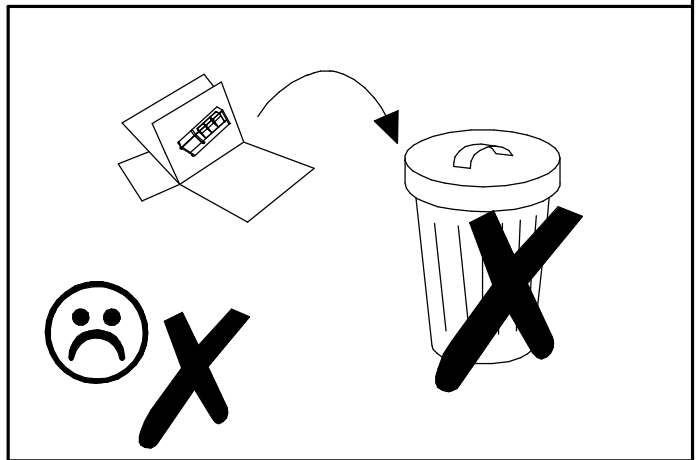

MULATTO

Typ J

Element symbol	Measurements				Code	Paket
1	1347	250	22	1	1002	1/3
2	1347	250	22	1	1001	1/3
3	356	225	16	1	1003	1/3
4	356	225	16	1	1004	1/3
5	1341	351	22	1	3005	2/3
6	1326	369	2.5	1	1005	2/3
7	1201	212	4	1	N/A	3/3