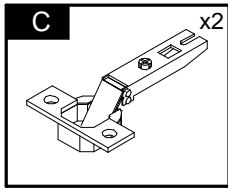

MULATTO

Typ J

Element symbol	Measurements				Code	Paket
1	1347	250	22	1	1002	1/3
2	1347	250	22	1	1001	1/3
3	356	225	16	1	1003	1/3
4	356	225	16	1	1004	1/3
5	1341	351	22	1	3005	2/3
6	1326	369	2.5	1	1005	2/3
7	1201	212	4	1	N/A	3/3