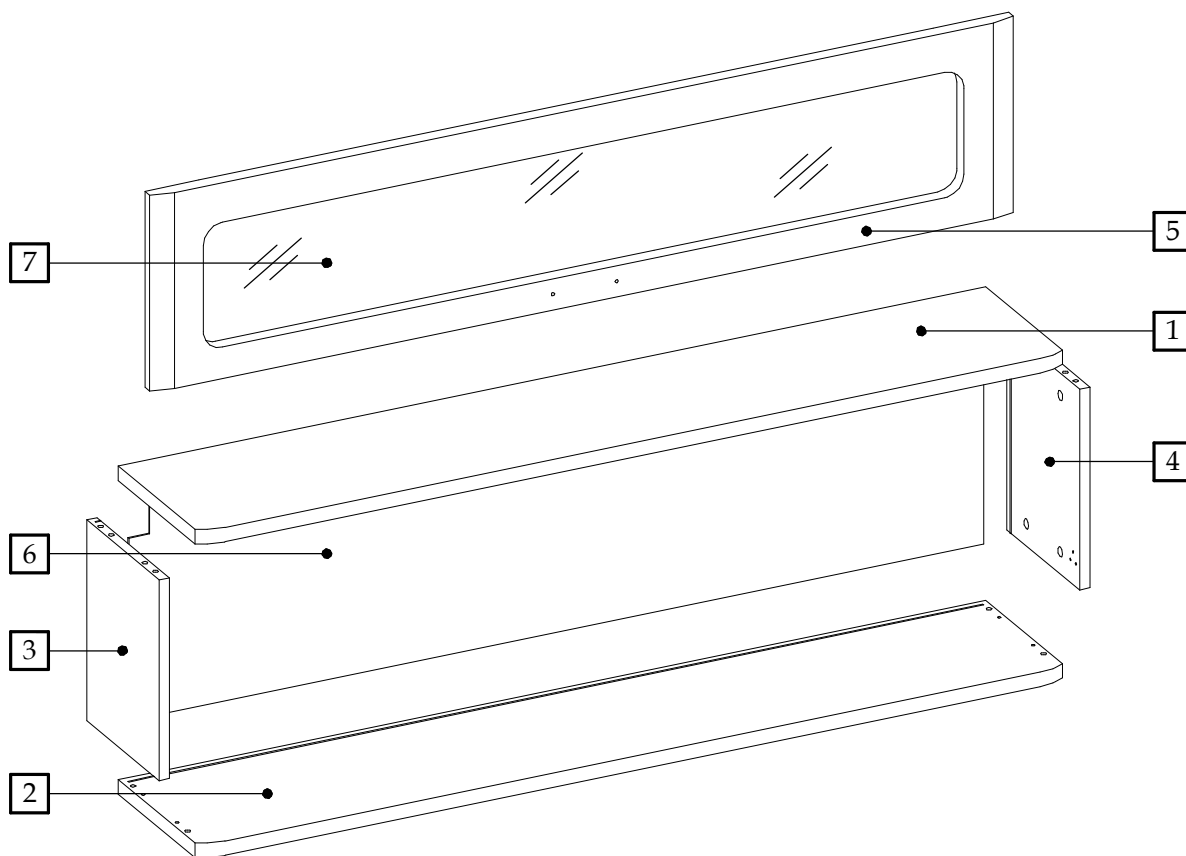

MULATTO

Typ J

Element symbol	Measurements				Code	Paket
1	1347	250	22	1	1002	1/3
2	1347	250	22	1	1001	1/3
3	356	225	16	1	1003	1/3
4	356	225	16	1	1004	1/3
5	1341	351	22	1	3005	2/3
6	1326	369	2.5	1	1005	2/3
7	1201	212	4	1	N/A	3/3