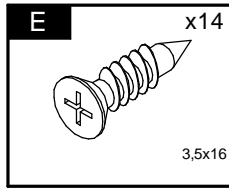

MULATTO

Typ J

Element symbol	Measurements				Code	Paket
1	1347	250	22	1	1002	1/3
2	1347	250	22	1	1001	1/3
3	356	225	16	1	1003	1/3
4	356	225	16	1	1004	1/3
5	1341	351	22	1	3005	2/3
6	1326	369	2.5	1	1005	2/3
7	1201	212	4	1	N/A	3/3