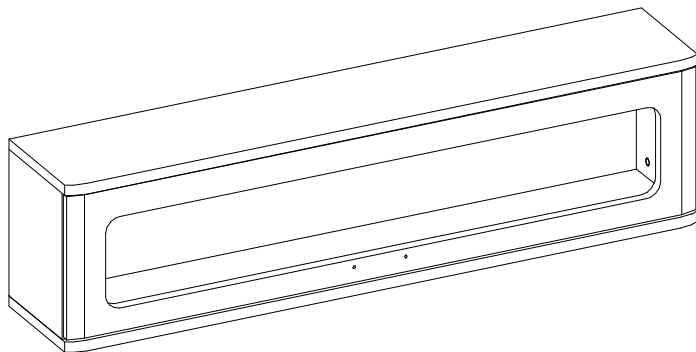

MULATTO

Typ J

Element symbol	Measurements				Code	Paket
1	1347	250	22	1	1002	1/3
2	1347	250	22	1	1001	1/3
3	356	225	16	1	1003	1/3
4	356	225	16	1	1004	1/3
5	1341	351	22	1	3005	2/3
6	1326	369	2.5	1	1005	2/3
7	1201	212	4	1	N/A	3/3