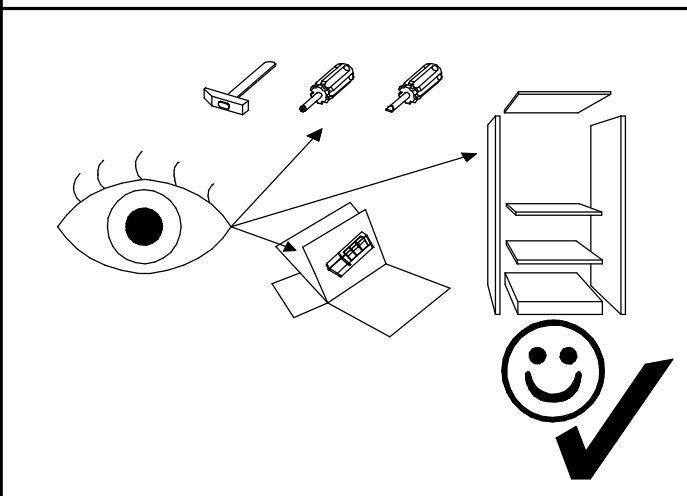

MULATTO

Typ J

Element symbol	Measurements				Code	Paket
1	1347	250	22	1	1002	1/3
2	1347	250	22	1	1001	1/3
3	356	225	16	1	1003	1/3
4	356	225	16	1	1004	1/3
5	1341	351	22	1	3005	2/3
6	1326	369	2.5	1	1005	2/3
7	1201	212	4	1	N/A	3/3