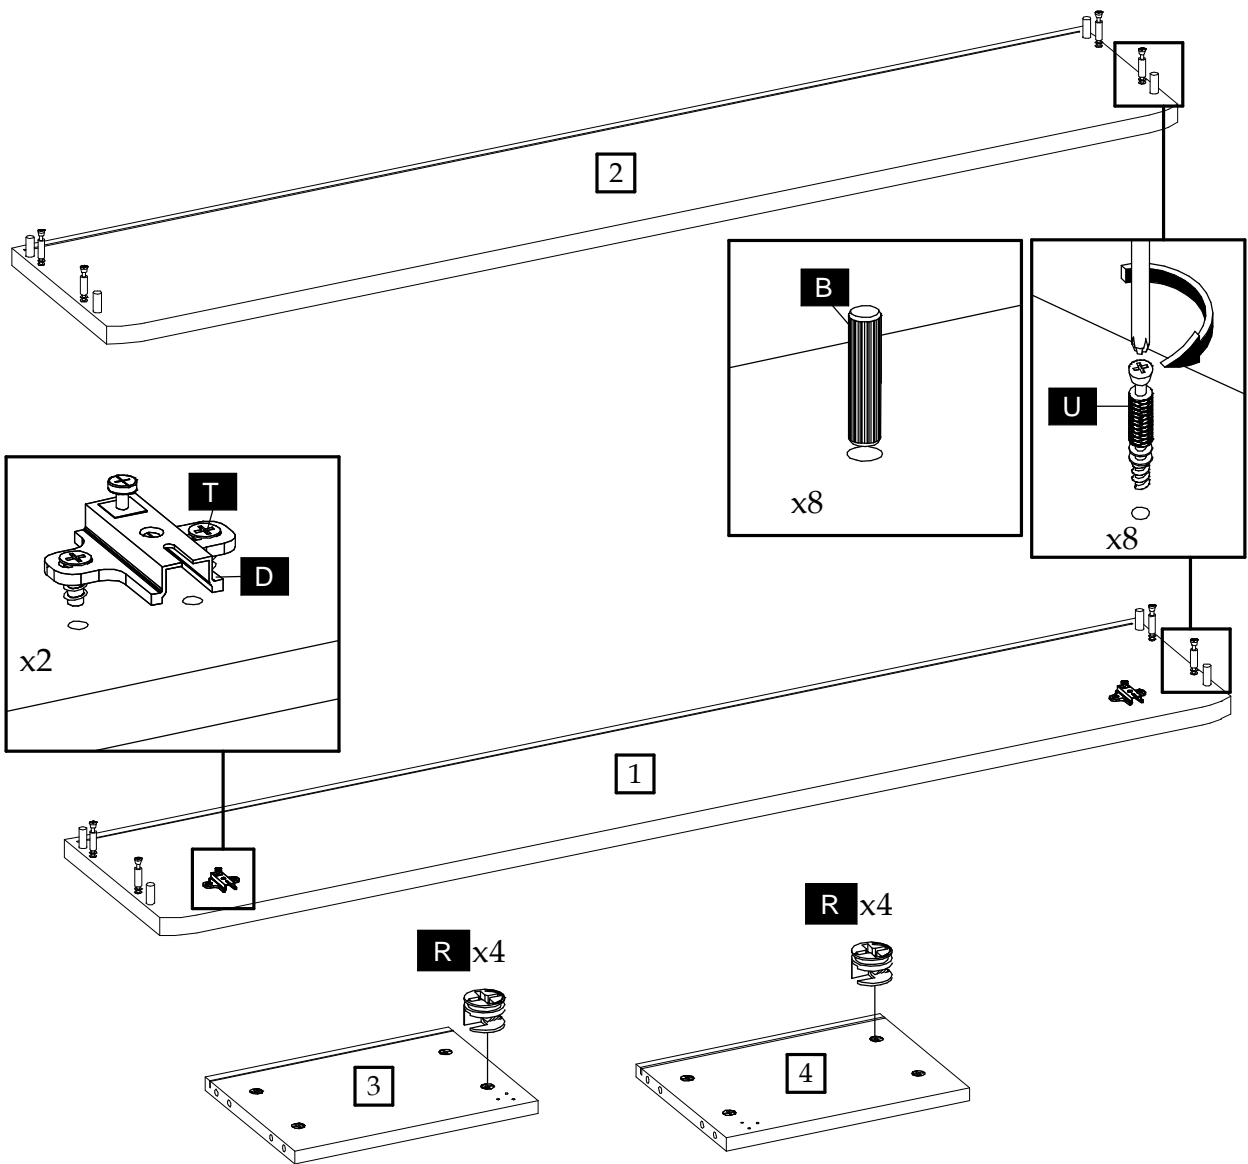

MULATTO

Typ J

Element symbol	Measurements				Code	Paket
1	1347	250	22	1	1002	1/3
2	1347	250	22	1	1001	1/3
3	356	225	16	1	1003	1/3
4	356	225	16	1	1004	1/3
5	1341	351	22	1	3005	2/3
6	1326	369	2.5	1	1005	2/3
7	1201	212	4	1	N/A	3/3

1

2

3

4

5

6

7

8