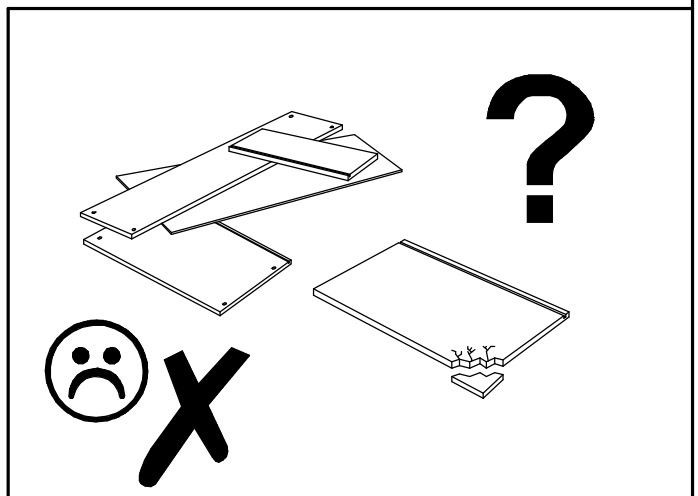

MULATTO

Typ J

Element symbol	Measurements				Code	Paket
1	1347	250	22	1	1002	1/3
2	1347	250	22	1	1001	1/3
3	356	225	16	1	1003	1/3
4	356	225	16	1	1004	1/3
5	1341	351	22	1	3005	2/3
6	1326	369	2.5	1	1005	2/3
7	1201	212	4	1	N/A	3/3