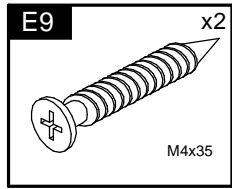

MULATTO

Typ J

Element symbol	Measurements				Code	Paket
1	1347	250	22	1	1002	1/3
2	1347	250	22	1	1001	1/3
3	356	225	16	1	1003	1/3
4	356	225	16	1	1004	1/3
5	1341	351	22	1	3005	2/3
6	1326	369	2.5	1	1005	2/3
7	1201	212	4	1	N/A	3/3