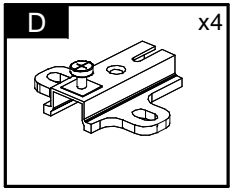

MULATTO

Typ K

Element symbol	Measurements				Code	Paket
1	899	420	22	1	1002	1/3
2	877	395	16	1	1003	1/3
3	877	395	16	1	1004	1/3
4	865	382	16	1	1024	1/3
5	865	382	16	1	1005	1/3
6	360	120	16	1	1028	1/3
7	360	120	16	1	1030	1/3
8	807.5	120	16	1	1029	1/3
9	893	190	22	1	3027	3/3
10	580	445	22	1	3026	2/3
11	580	445	22	1	3025	2/3
12	897	100	22	1	3001	1/3
13	878	186	2.5	1	N/A	1/3
14	878	306	2.5	2	N/A	1/3
15	839	365	2.5	1	N/A	1/3