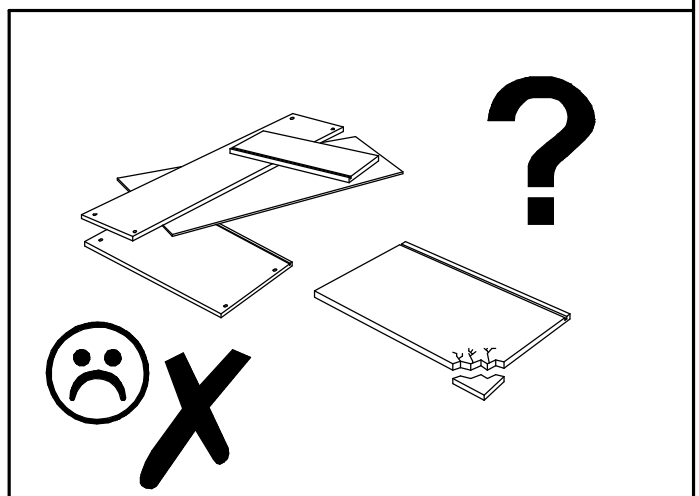

MULATTO

Typ K

Element symbol	Measurements				Code	Paket
1	899	420	22	1	1002	1/3
2	877	395	16	1	1003	1/3
3	877	395	16	1	1004	1/3
4	865	382	16	1	1024	1/3
5	865	382	16	1	1005	1/3
6	360	120	16	1	1028	1/3
7	360	120	16	1	1030	1/3
8	807.5	120	16	1	1029	1/3
9	893	190	22	1	3027	3/3
10	580	445	22	1	3026	2/3
11	580	445	22	1	3025	2/3
12	897	100	22	1	3001	1/3
13	878	186	2.5	1	N/A	1/3
14	878	306	2.5	2	N/A	1/3
15	839	365	2.5	1	N/A	1/3