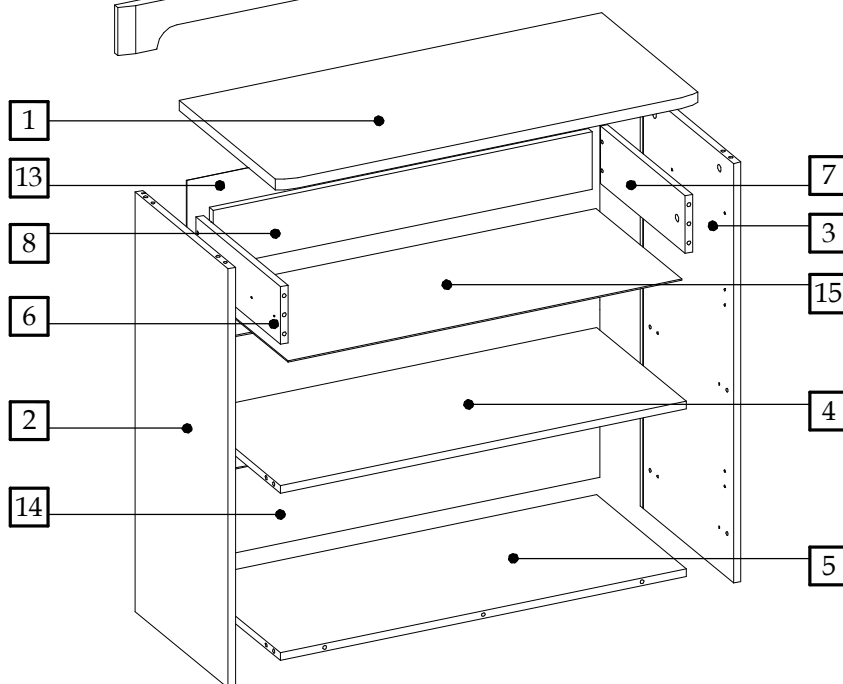

MULATTO

Typ K

Element symbol	Measurements				Code	Paket
1	899	420	22	1	1002	1/3
2	877	395	16	1	1003	1/3
3	877	395	16	1	1004	1/3
4	865	382	16	1	1024	1/3
5	865	382	16	1	1005	1/3
6	360	120	16	1	1028	1/3
7	360	120	16	1	1030	1/3
8	807.5	120	16	1	1029	1/3
9	893	190	22	1	3027	3/3
10	580	445	22	1	3026	2/3
11	580	445	22	1	3025	2/3
12	897	100	22	1	3001	1/3
13	878	186	2.5	1	N/A	1/3
14	878	306	2.5	2	N/A	1/3
15	839	365	2.5	1	N/A	1/3

1

2

3

4

5

6

7

8