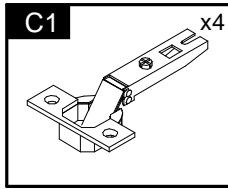

MULATTO

Typ K

Element symbol	Measurements				Code	Paket
1	899	420	22	1	1002	1/3
2	877	395	16	1	1003	1/3
3	877	395	16	1	1004	1/3
4	865	382	16	1	1024	1/3
5	865	382	16	1	1005	1/3
6	360	120	16	1	1028	1/3
7	360	120	16	1	1030	1/3
8	807.5	120	16	1	1029	1/3
9	893	190	22	1	3027	3/3
10	580	445	22	1	3026	2/3
11	580	445	22	1	3025	2/3
12	897	100	22	1	3001	1/3
13	878	186	2.5	1	N/A	1/3
14	878	306	2.5	2	N/A	1/3
15	839	365	2.5	1	N/A	1/3