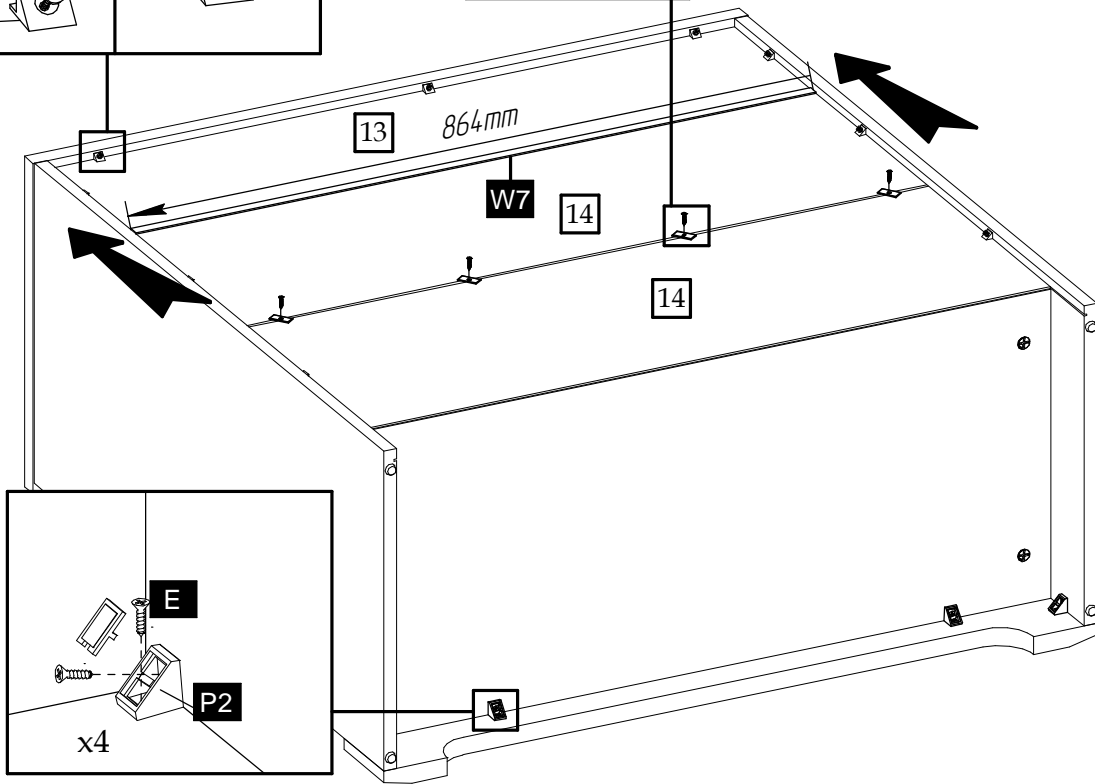

MULATTO

Typ K

Element symbol	Measurements				Code	Paket
1	899	420	22	1	1002	1/3
2	877	395	16	1	1003	1/3
3	877	395	16	1	1004	1/3
4	865	382	16	1	1024	1/3
5	865	382	16	1	1005	1/3
6	360	120	16	1	1028	1/3
7	360	120	16	1	1030	1/3
8	807.5	120	16	1	1029	1/3
9	893	190	22	1	3027	3/3
10	580	445	22	1	3026	2/3
11	580	445	22	1	3025	2/3
12	897	100	22	1	3001	1/3
13	878	186	2.5	1	N/A	1/3
14	878	306	2.5	2	N/A	1/3
15	839	365	2.5	1	N/A	1/3

1

2

3

4

5

6

7

8