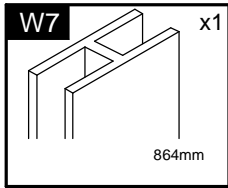

MULATTO

Typ K

Element symbol	Measurements				Code	Paket
1	899	420	22	1	1002	1/3
2	877	395	16	1	1003	1/3
3	877	395	16	1	1004	1/3
4	865	382	16	1	1024	1/3
5	865	382	16	1	1005	1/3
6	360	120	16	1	1028	1/3
7	360	120	16	1	1030	1/3
8	807.5	120	16	1	1029	1/3
9	893	190	22	1	3027	3/3
10	580	445	22	1	3026	2/3
11	580	445	22	1	3025	2/3
12	897	100	22	1	3001	1/3
13	878	186	2.5	1	N/A	1/3
14	878	306	2.5	2	N/A	1/3
15	839	365	2.5	1	N/A	1/3