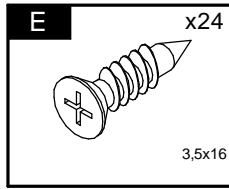

MULATTO

Typ K

Element symbol	Measurements				Code	Paket
1	899	420	22	1	1002	1/3
2	877	395	16	1	1003	1/3
3	877	395	16	1	1004	1/3
4	865	382	16	1	1024	1/3
5	865	382	16	1	1005	1/3
6	360	120	16	1	1028	1/3
7	360	120	16	1	1030	1/3
8	807.5	120	16	1	1029	1/3
9	893	190	22	1	3027	3/3
10	580	445	22	1	3026	2/3
11	580	445	22	1	3025	2/3
12	897	100	22	1	3001	1/3
13	878	186	2.5	1	N/A	1/3
14	878	306	2.5	2	N/A	1/3
15	839	365	2.5	1	N/A	1/3