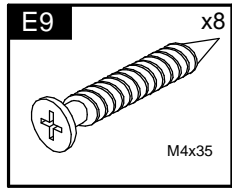

MULATTO

Typ K

Element symbol	Measurements				Code	Paket
1	899	420	22	1	1002	1/3
2	877	395	16	1	1003	1/3
3	877	395	16	1	1004	1/3
4	865	382	16	1	1024	1/3
5	865	382	16	1	1005	1/3
6	360	120	16	1	1028	1/3
7	360	120	16	1	1030	1/3
8	807.5	120	16	1	1029	1/3
9	893	190	22	1	3027	3/3
10	580	445	22	1	3026	2/3
11	580	445	22	1	3025	2/3
12	897	100	22	1	3001	1/3
13	878	186	2.5	1	N/A	1/3
14	878	306	2.5	2	N/A	1/3
15	839	365	2.5	1	N/A	1/3