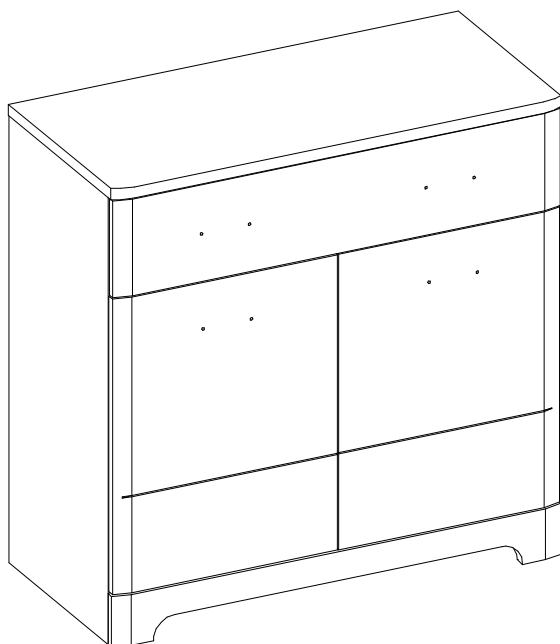

MULATTO

Typ K

Element symbol	Measurements				Code	Paket
1	899	420	22	1	1002	1/3
2	877	395	16	1	1003	1/3
3	877	395	16	1	1004	1/3
4	865	382	16	1	1024	1/3
5	865	382	16	1	1005	1/3
6	360	120	16	1	1028	1/3
7	360	120	16	1	1030	1/3
8	807.5	120	16	1	1029	1/3
9	893	190	22	1	3027	3/3
10	580	445	22	1	3026	2/3
11	580	445	22	1	3025	2/3
12	897	100	22	1	3001	1/3
13	878	186	2.5	1	N/A	1/3
14	878	306	2.5	2	N/A	1/3
15	839	365	2.5	1	N/A	1/3