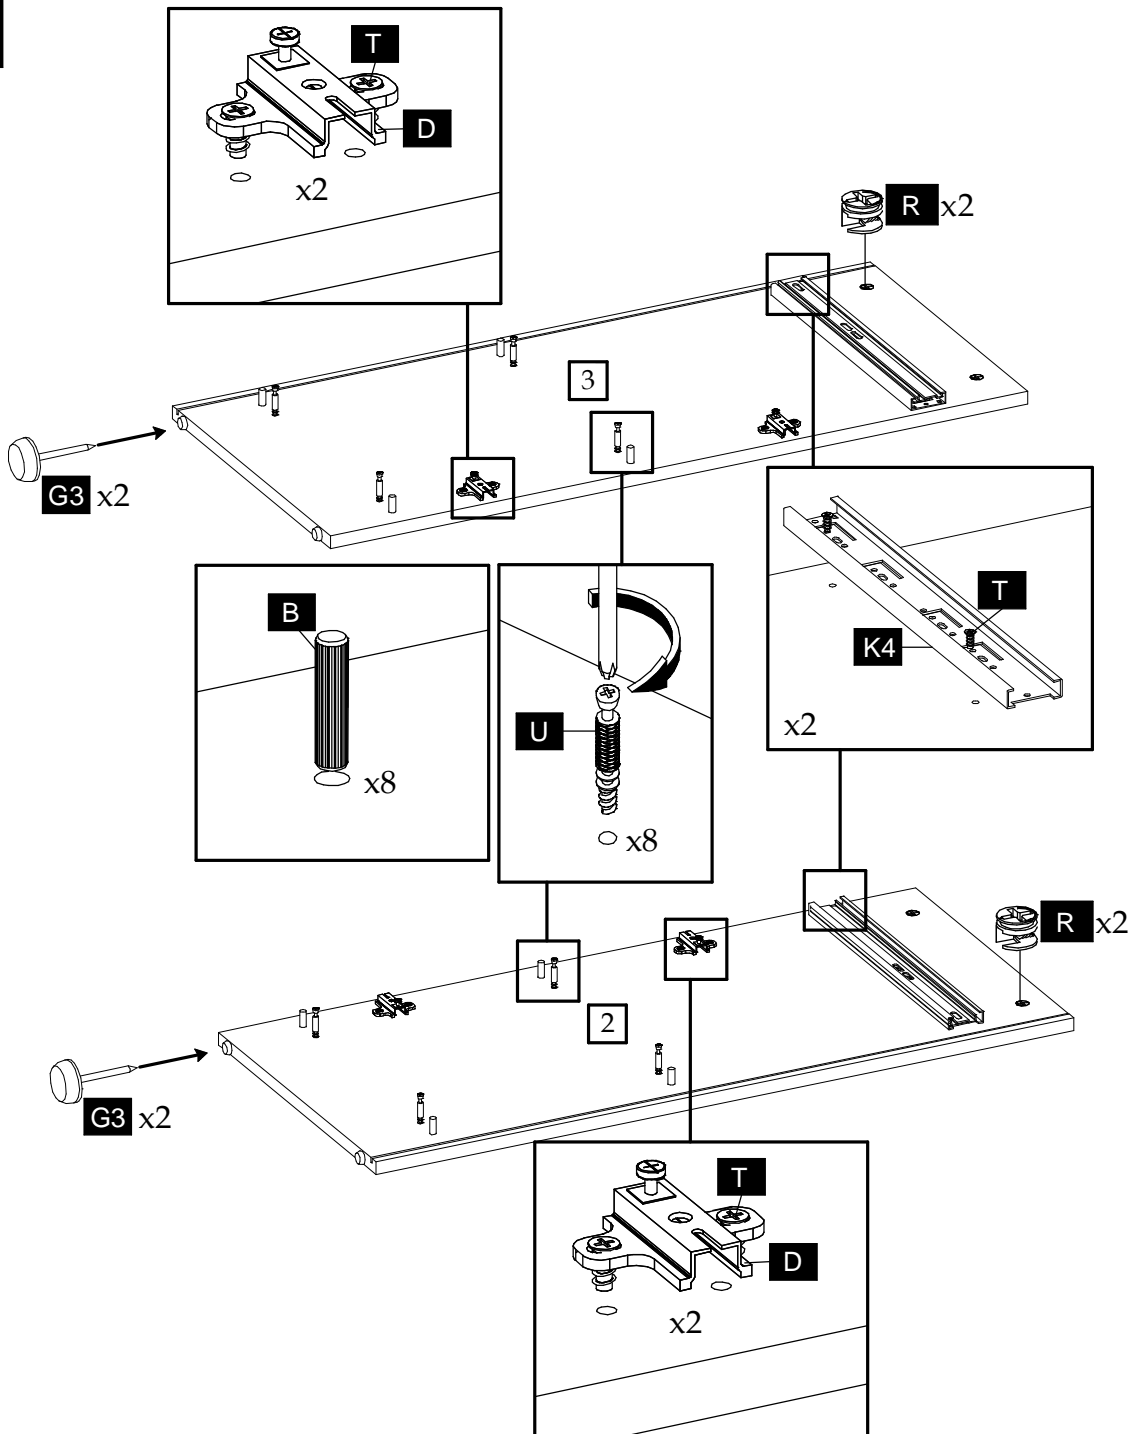

MULATTO

Typ K

Element symbol	Measurements				Code	Paket
1	899	420	22	1	1002	1/3
2	877	395	16	1	1003	1/3
3	877	395	16	1	1004	1/3
4	865	382	16	1	1024	1/3
5	865	382	16	1	1005	1/3
6	360	120	16	1	1028	1/3
7	360	120	16	1	1030	1/3
8	807.5	120	16	1	1029	1/3
9	893	190	22	1	3027	3/3
10	580	445	22	1	3026	2/3
11	580	445	22	1	3025	2/3
12	897	100	22	1	3001	1/3
13	878	186	2.5	1	N/A	1/3
14	878	306	2.5	2	N/A	1/3
15	839	365	2.5	1	N/A	1/3

1

2

3

4

5

6

7

8

9

10

11

12

13