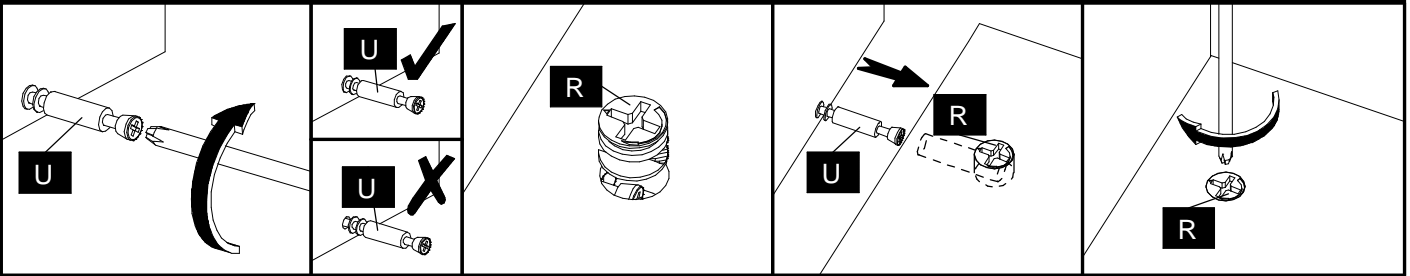

MULATTO

Typ K

Element symbol	Measurements				Code	Paket
1	899	420	22	1	1002	1/3
2	877	395	16	1	1003	1/3
3	877	395	16	1	1004	1/3
4	865	382	16	1	1024	1/3
5	865	382	16	1	1005	1/3
6	360	120	16	1	1028	1/3
7	360	120	16	1	1030	1/3
8	807.5	120	16	1	1029	1/3
9	893	190	22	1	3027	3/3
10	580	445	22	1	3026	2/3
11	580	445	22	1	3025	2/3
12	897	100	22	1	3001	1/3
13	878	186	2.5	1	N/A	1/3
14	878	306	2.5	2	N/A	1/3
15	839	365	2.5	1	N/A	1/3