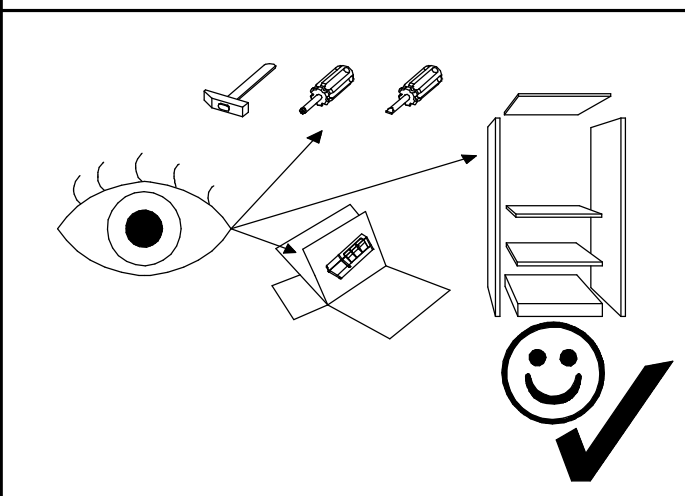

MULATTO

Typ K

Element symbol	Measurements				Code	Paket
1	899	420	22	1	1002	1/3
2	877	395	16	1	1003	1/3
3	877	395	16	1	1004	1/3
4	865	382	16	1	1024	1/3
5	865	382	16	1	1005	1/3
6	360	120	16	1	1028	1/3
7	360	120	16	1	1030	1/3
8	807.5	120	16	1	1029	1/3
9	893	190	22	1	3027	3/3
10	580	445	22	1	3026	2/3
11	580	445	22	1	3025	2/3
12	897	100	22	1	3001	1/3
13	878	186	2.5	1	N/A	1/3
14	878	306	2.5	2	N/A	1/3
15	839	365	2.5	1	N/A	1/3