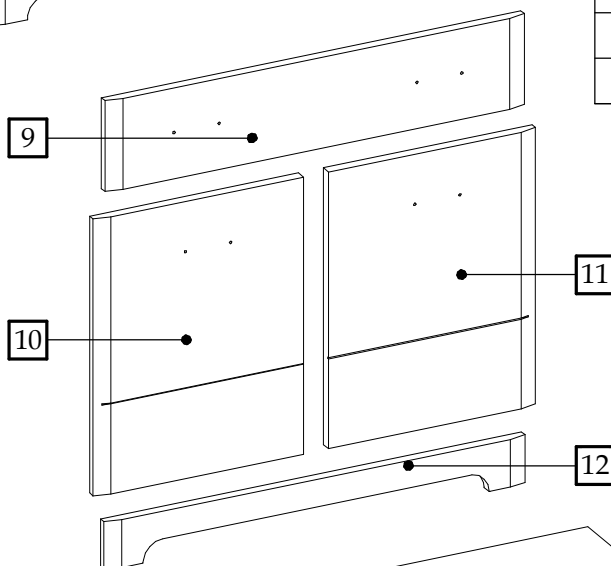

MULATTO

Typ K

Element symbol	Measurements				Code	Paket
1	899	420	22	1	1002	1/3
2	877	395	16	1	1003	1/3
3	877	395	16	1	1004	1/3
4	865	382	16	1	1024	1/3
5	865	382	16	1	1005	1/3
6	360	120	16	1	1028	1/3
7	360	120	16	1	1030	1/3
8	807.5	120	16	1	1029	1/3
9	893	190	22	1	3027	3/3
10	580	445	22	1	3026	2/3
11	580	445	22	1	3025	2/3
12	897	100	22	1	3001	1/3
13	878	186	2.5	1	N/A	1/3
14	878	306	2.5	2	N/A	1/3
15	839	365	2.5	1	N/A	1/3