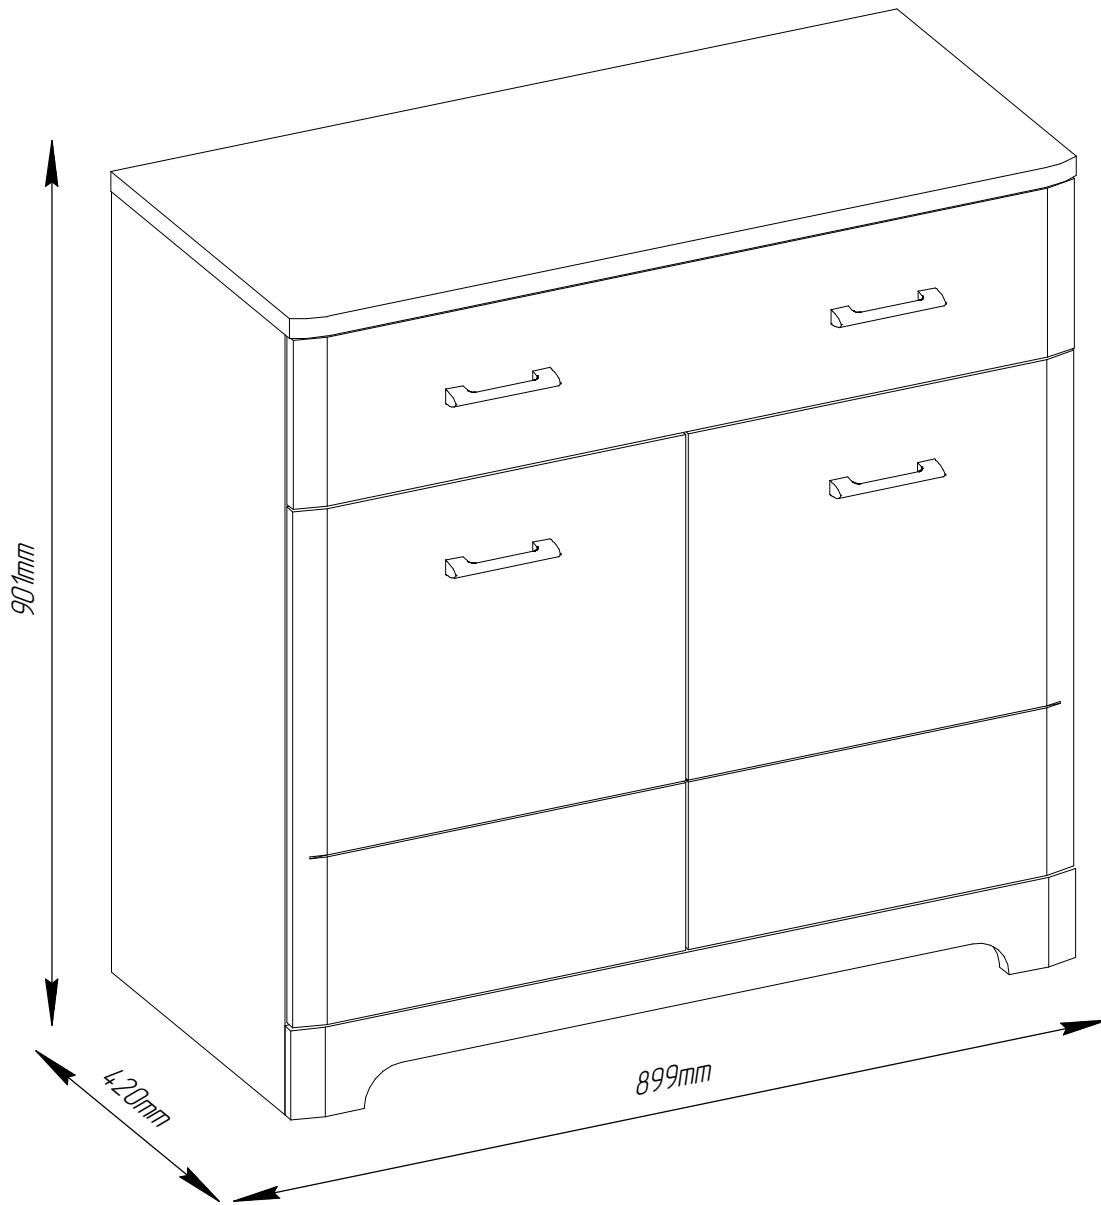

MULATTO

Typ K

Element symbol	Measurements				Code	Paket
1	899	420	22	1	1002	1/3
2	877	395	16	1	1003	1/3
3	877	395	16	1	1004	1/3
4	865	382	16	1	1024	1/3
5	865	382	16	1	1005	1/3
6	360	120	16	1	1028	1/3
7	360	120	16	1	1030	1/3
8	807.5	120	16	1	1029	1/3
9	893	190	22	1	3027	3/3
10	580	445	22	1	3026	2/3
11	580	445	22	1	3025	2/3
12	897	100	22	1	3001	1/3
13	878	186	2.5	1	N/A	1/3
14	878	306	2.5	2	N/A	1/3
15	839	365	2.5	1	N/A	1/3

1

2

3

4

5

6

7

8