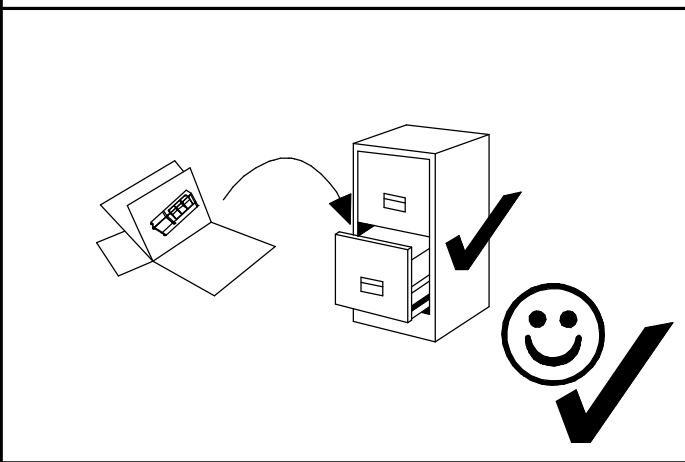

MULATTO

Typ K

Element symbol	Measurements				Code	Paket
1	899	420	22	1	1002	1/3
2	877	395	16	1	1003	1/3
3	877	395	16	1	1004	1/3
4	865	382	16	1	1024	1/3
5	865	382	16	1	1005	1/3
6	360	120	16	1	1028	1/3
7	360	120	16	1	1030	1/3
8	807.5	120	16	1	1029	1/3
9	893	190	22	1	3027	3/3
10	580	445	22	1	3026	2/3
11	580	445	22	1	3025	2/3
12	897	100	22	1	3001	1/3
13	878	186	2.5	1	N/A	1/3
14	878	306	2.5	2	N/A	1/3
15	839	365	2.5	1	N/A	1/3