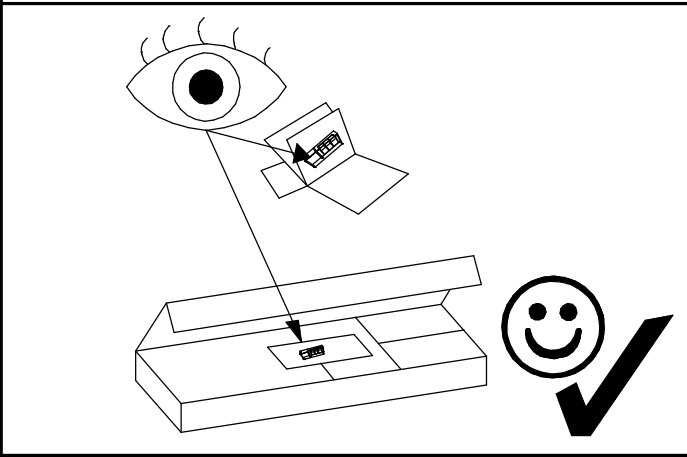

MULATTO

Typ Q

Element symbol	Measurements				Code	Paket
1	899	420	22	1	1002	1/2
2	877	395	16	1	1003	1/2
3	877	395	16	1	1004	1/2
4	360	120	16	4	1013 1018 1023 1028	1/2
5	360	120	16	4	1015 1020 1025 1030	1/2
6	807.6	120	16	4	1014 1019 1024 1029	1/2
7	865	70	16	1	1011	1/2
8	865	70	16	1	1005	1/2
9	893	190	22	4	3012 3017 3022 3027	2/2
10	897	190	22	1	3001	1/2
11	879	399	2.5	2	N/A	1/2
12	894	190	2.5	4	N/A	1/2