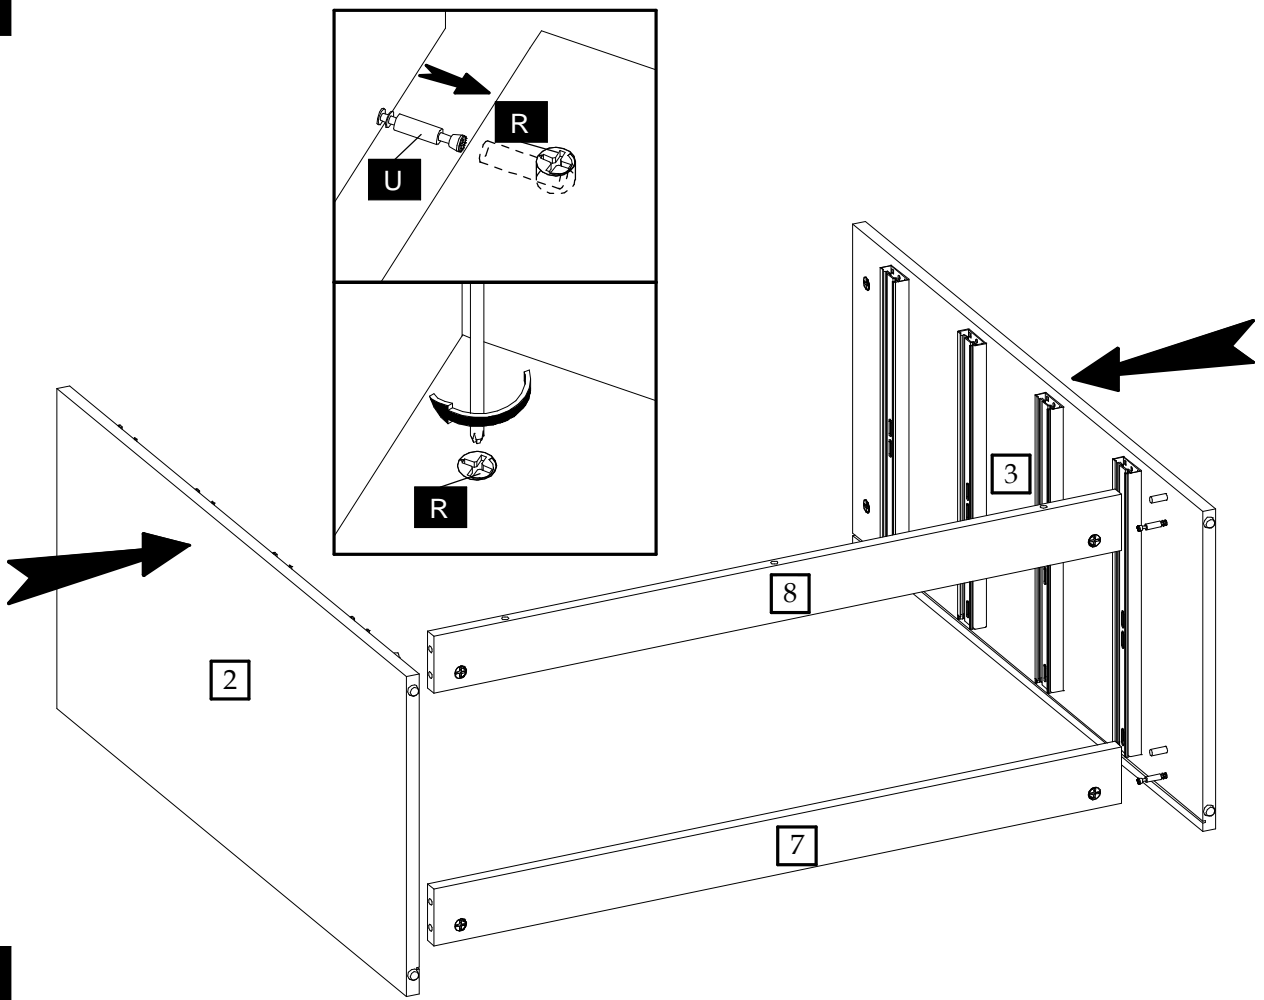

MULATTO

Typ Q

Element symbol	Measurements				Code	Paket
1	899	420	22	1	1002	1/2
2	877	395	16	1	1003	1/2
3	877	395	16	1	1004	1/2
4	360	120	16	4	1013 1018 1023 1028	1/2
5	360	120	16	4	1015 1020 1025 1030	1/2
6	807.6	120	16	4	1014 1019 1024 1029	1/2
7	865	70	16	1	1011	1/2
8	865	70	16	1	1005	1/2
9	893	190	22	4	3012 3017 3022 3027	2/2
10	897	190	22	1	3001	1/2
11	879	399	2.5	2	N/A	1/2
12	894	190	2.5	4	N/A	1/2

1

2

3

4

5

6

7

8