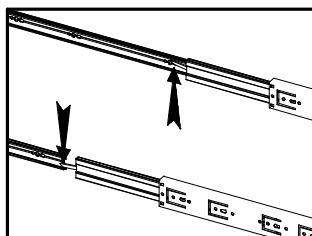

MULATTO

Typ Q

Element symbol	Measurements				Code	Paket
1	899	420	22	1	1002	1/2
2	877	395	16	1	1003	1/2
3	877	395	16	1	1004	1/2
4	360	120	16	4	1013 1018 1023 1028	1/2
5	360	120	16	4	1015 1020 1025 1030	1/2
6	807.6	120	16	4	1014 1019 1024 1029	1/2
7	865	70	16	1	1011	1/2
8	865	70	16	1	1005	1/2
9	893	190	22	4	3012 3017 3022 3027	2/2
10	897	190	22	1	3001	1/2
11	879	399	2.5	2	N/A	1/2
12	894	190	2.5	4	N/A	1/2

1

2

3

4

5

6

7

8