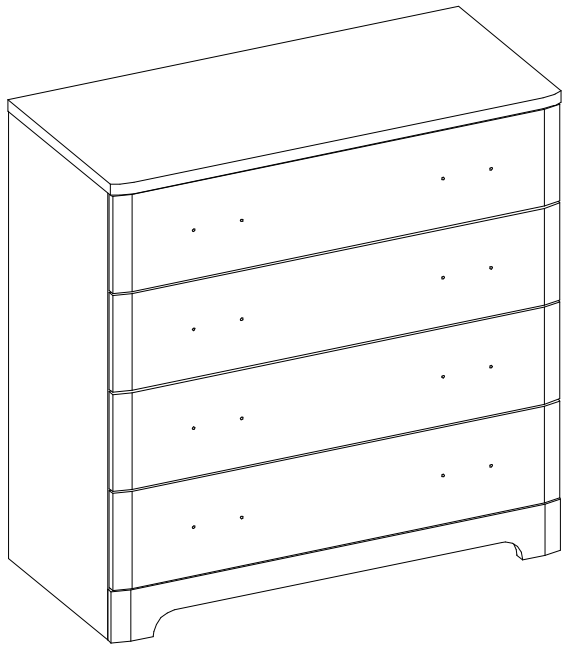

MULATTO

Typ Q

Element symbol	Measurements				Code	Paket
1	899	420	22	1	1002	1/2
2	877	395	16	1	1003	1/2
3	877	395	16	1	1004	1/2
4	360	120	16	4	1013 1018 1023 1028	1/2
5	360	120	16	4	1015 1020 1025 1030	1/2
6	807.6	120	16	4	1014 1019 1024 1029	1/2
7	865	70	16	1	1011	1/2
8	865	70	16	1	1005	1/2
9	893	190	22	4	3012 3017 3022 3027	2/2
10	897	190	22	1	3001	1/2
11	879	399	2.5	2	N/A	1/2
12	894	190	2.5	4	N/A	1/2

1

2

3

4

5

6

7

8