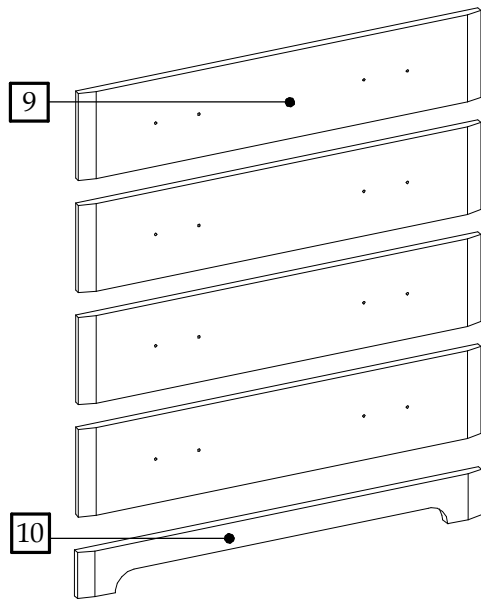

MULATTO

Typ Q

Element symbol	Measurements				Code	Paket
1	899	420	22	1	1002	1/2
2	877	395	16	1	1003	1/2
3	877	395	16	1	1004	1/2
4	360	120	16	4	1013 1018 1023 1028	1/2
5	360	120	16	4	1015 1020 1025 1030	1/2
6	807.6	120	16	4	1014 1019 1024 1029	1/2
7	865	70	16	1	1011	1/2
8	865	70	16	1	1005	1/2
9	893	190	22	4	3012 3017 3022 3027	2/2
10	897	190	22	1	3001	1/2
11	879	399	2.5	2	N/A	1/2
12	894	190	2.5	4	N/A	1/2