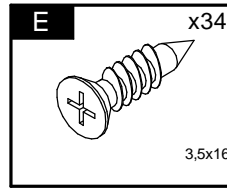

MULATTO

Typ Q

Element symbol	Measurements				Code	Paket
1	899	420	22	1	1002	1/2
2	877	395	16	1	1003	1/2
3	877	395	16	1	1004	1/2
4	360	120	16	4	1013 1018 1023 1028	1/2
5	360	120	16	4	1015 1020 1025 1030	1/2
6	807.6	120	16	4	1014 1019 1024 1029	1/2
7	865	70	16	1	1011	1/2
8	865	70	16	1	1005	1/2
9	893	190	22	4	3012 3017 3022 3027	2/2
10	897	190	22	1	3001	1/2
11	879	399	2.5	2	N/A	1/2
12	894	190	2.5	4	N/A	1/2