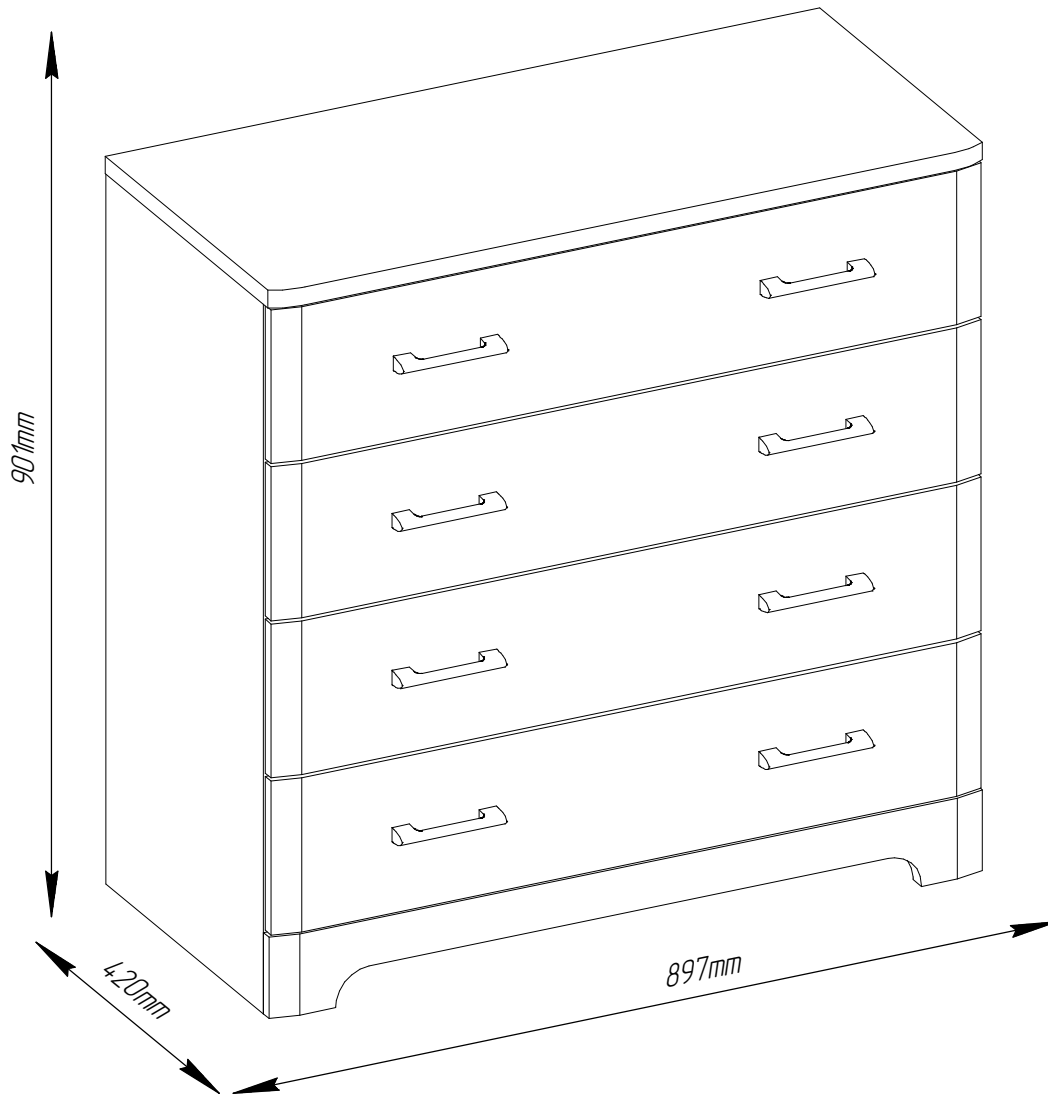

MULATTO

Typ Q

Element symbol	Measurements				Code	Paket
1	899	420	22	1	1002	1/2
2	877	395	16	1	1003	1/2
3	877	395	16	1	1004	1/2
4	360	120	16	4	1013 1018 1023 1028	1/2
5	360	120	16	4	1015 1020 1025 1030	1/2
6	807.6	120	16	4	1014 1019 1024 1029	1/2
7	865	70	16	1	1011	1/2
8	865	70	16	1	1005	1/2
9	893	190	22	4	3012 3017 3022 3027	2/2
10	897	190	22	1	3001	1/2
11	879	399	2.5	2	N/A	1/2
12	894	190	2.5	4	N/A	1/2

1

2

3

4

5

6

7

8