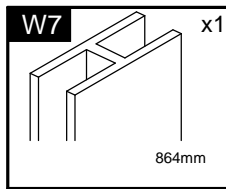

MULATTO

Typ Q

Element symbol	Measurements				Code	Paket
1	899	420	22	1	1002	1/2
2	877	395	16	1	1003	1/2
3	877	395	16	1	1004	1/2
4	360	120	16	4	1013 1018 1023 1028	1/2
5	360	120	16	4	1015 1020 1025 1030	1/2
6	807.6	120	16	4	1014 1019 1024 1029	1/2
7	865	70	16	1	1011	1/2
8	865	70	16	1	1005	1/2
9	893	190	22	4	3012 3017 3022 3027	2/2
10	897	190	22	1	3001	1/2
11	879	399	2.5	2	N/A	1/2
12	894	190	2.5	4	N/A	1/2