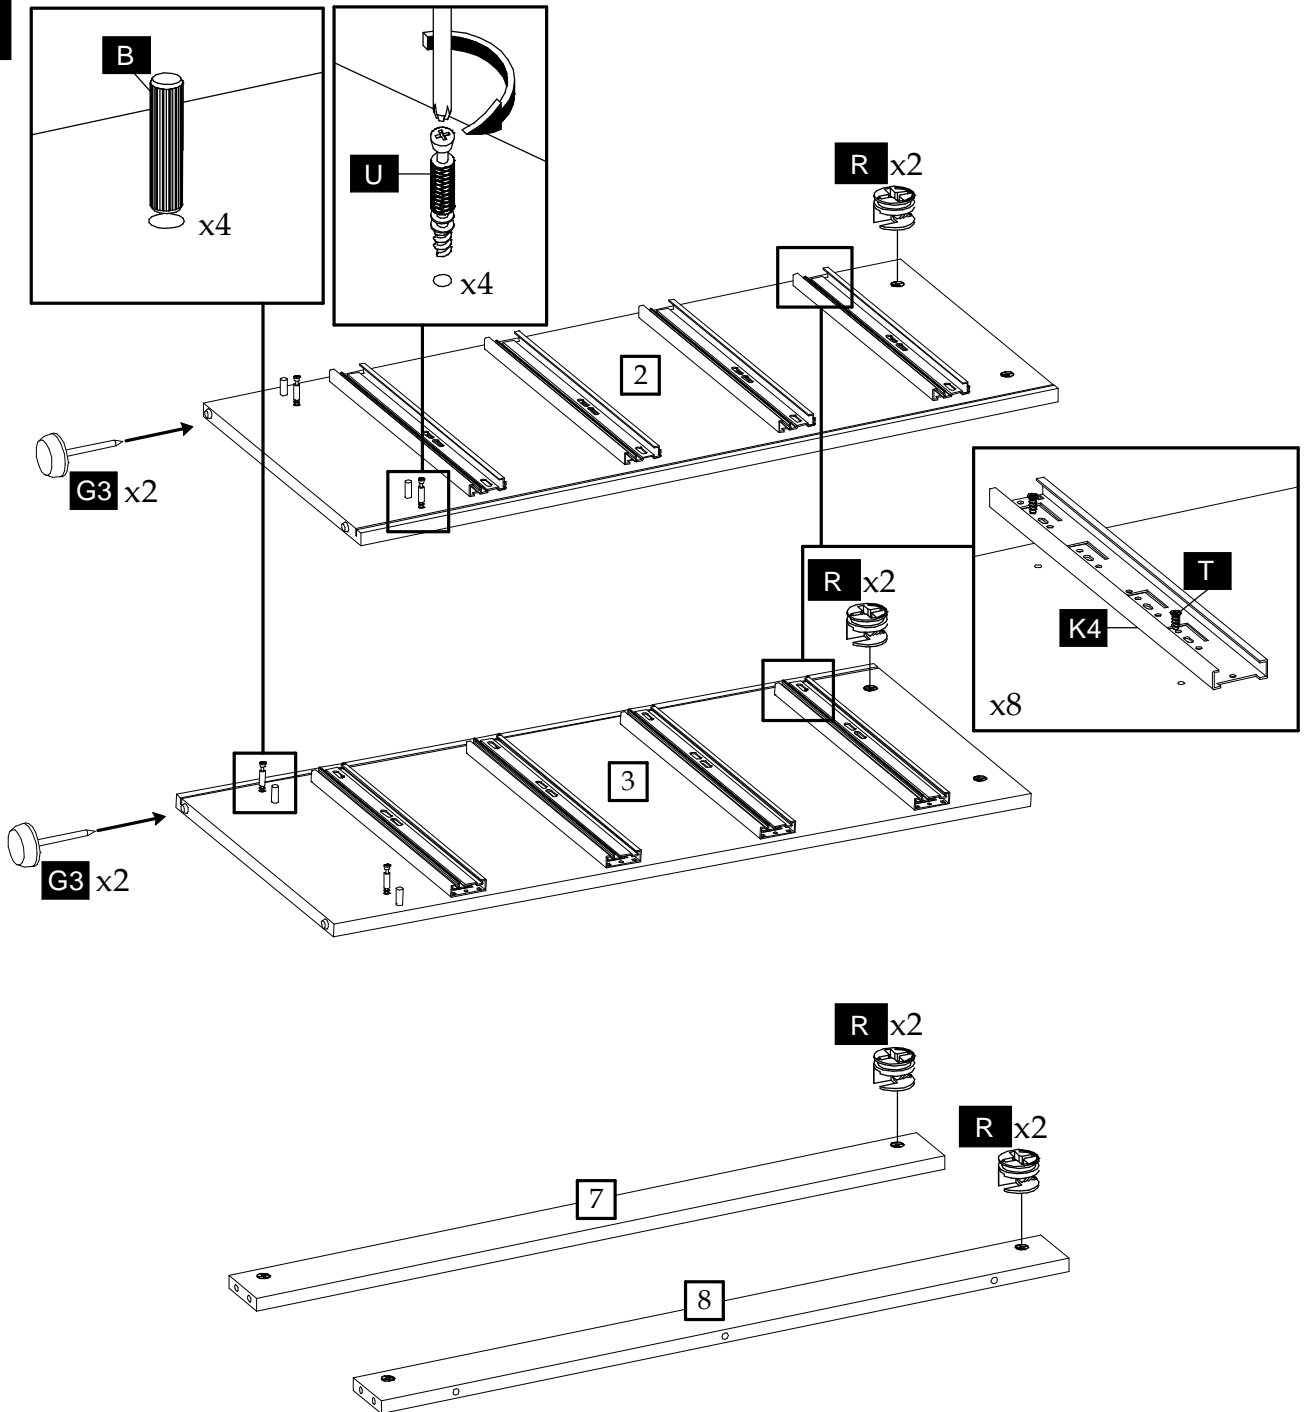

MULATTO

Typ Q

Element symbol	Measurements				Code	Paket
1	899	420	22	1	1002	1/2
2	877	395	16	1	1003	1/2
3	877	395	16	1	1004	1/2
4	360	120	16	4	1013 1018 1023 1028	1/2
5	360	120	16	4	1015 1020 1025 1030	1/2
6	807.6	120	16	4	1014 1019 1024 1029	1/2
7	865	70	16	1	1011	1/2
8	865	70	16	1	1005	1/2
9	893	190	22	4	3012 3017 3022 3027	2/2
10	897	190	22	1	3001	1/2
11	879	399	2.5	2	N/A	1/2
12	894	190	2.5	4	N/A	1/2

1

2

3

4

5

6

7

8