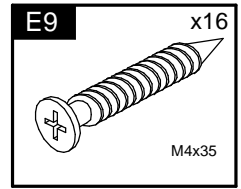

MULATTO

Typ Q

Element symbol	Measurements				Code	Paket
1	899	420	22	1	1002	1/2
2	877	395	16	1	1003	1/2
3	877	395	16	1	1004	1/2
4	360	120	16	4	1013 1018 1023 1028	1/2
5	360	120	16	4	1015 1020 1025 1030	1/2
6	807.6	120	16	4	1014 1019 1024 1029	1/2
7	865	70	16	1	1011	1/2
8	865	70	16	1	1005	1/2
9	893	190	22	4	3012 3017 3022 3027	2/2
10	897	190	22	1	3001	1/2
11	879	399	2.5	2	N/A	1/2
12	894	190	2.5	4	N/A	1/2