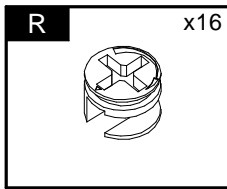

MULATTO

Typ Q

Element symbol	Measurements				Code	Paket
1	899	420	22	1	1002	1/2
2	877	395	16	1	1003	1/2
3	877	395	16	1	1004	1/2
4	360	120	16	4	1013 1018 1023 1028	1/2
5	360	120	16	4	1015 1020 1025 1030	1/2
6	807.6	120	16	4	1014 1019 1024 1029	1/2
7	865	70	16	1	1011	1/2
8	865	70	16	1	1005	1/2
9	893	190	22	4	3012 3017 3022 3027	2/2
10	897	190	22	1	3001	1/2
11	879	399	2.5	2	N/A	1/2
12	894	190	2.5	4	N/A	1/2