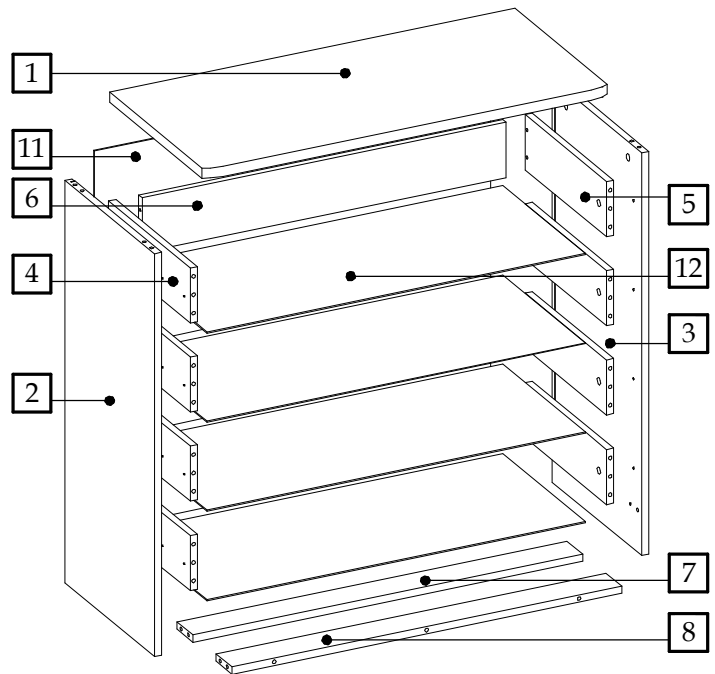

MULATTO

Typ Q

Element symbol	Measurements				Code	Paket
1	899	420	22	1	1002	1/2
2	877	395	16	1	1003	1/2
3	877	395	16	1	1004	1/2
4	360	120	16	4	1013 1018 1023 1028	1/2
5	360	120	16	4	1015 1020 1025 1030	1/2
6	807.6	120	16	4	1014 1019 1024 1029	1/2
7	865	70	16	1	1011	1/2
8	865	70	16	1	1005	1/2
9	893	190	22	4	3012 3017 3022 3027	2/2
10	897	190	22	1	3001	1/2
11	879	399	2.5	2	N/A	1/2
12	894	190	2.5	4	N/A	1/2

1

2

3

4

5

6

7

8