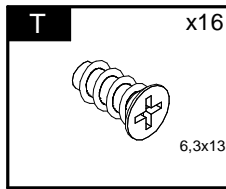

MULATTO

Typ Q

Element symbol	Measurements				Code	Paket
1	899	420	22	1	1002	1/2
2	877	395	16	1	1003	1/2
3	877	395	16	1	1004	1/2
4	360	120	16	4	1013 1018 1023 1028	1/2
5	360	120	16	4	1015 1020 1025 1030	1/2
6	807.6	120	16	4	1014 1019 1024 1029	1/2
7	865	70	16	1	1011	1/2
8	865	70	16	1	1005	1/2
9	893	190	22	4	3012 3017 3022 3027	2/2
10	897	190	22	1	3001	1/2
11	879	399	2.5	2	N/A	1/2
12	894	190	2.5	4	N/A	1/2