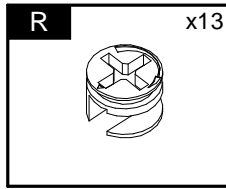

# MULATTO

Typ T

Element symbol	Measurements				Code	Paket
1	1200	600	22	1	1001	1/1
2	478	500	22	1	1003	1/1
3	478	500	22	1	1004	1/1
4	1056	497	16	1	1005	1/1
5	1056	70	16	1	1006	1/1
6	1056	70	16	1	1007	1/1