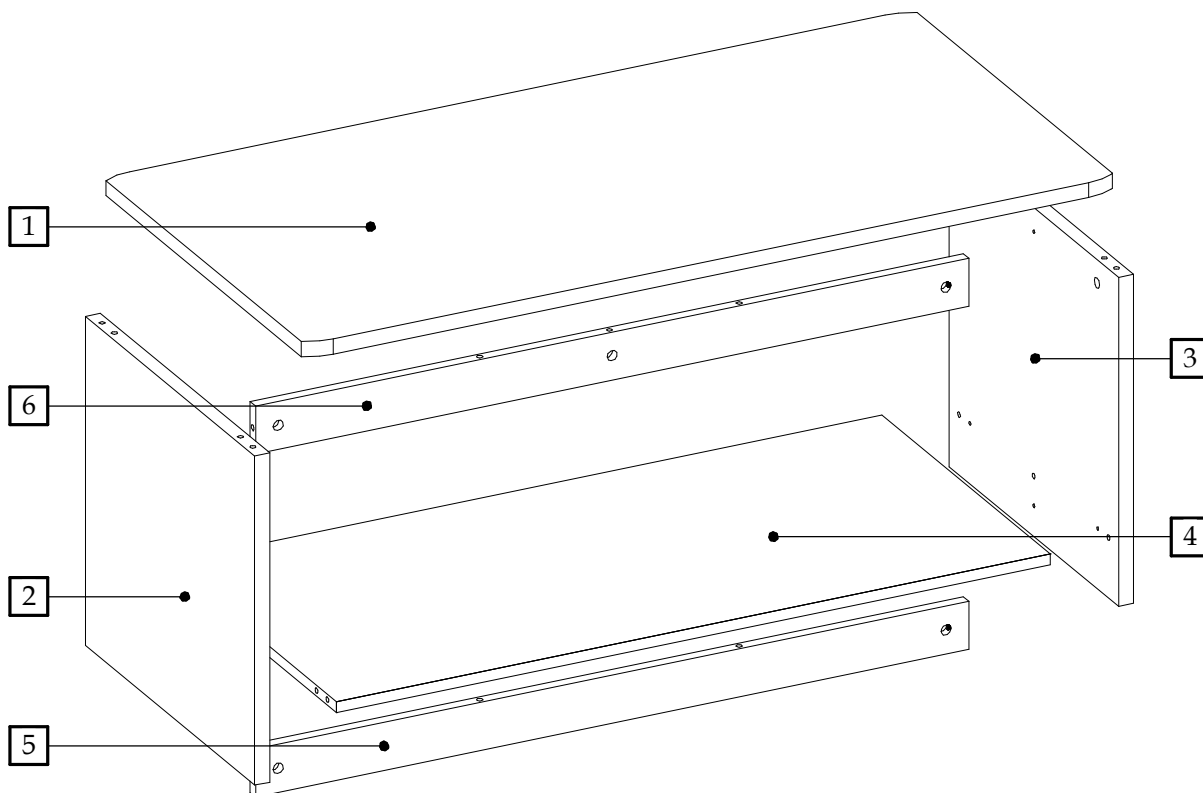

# MULATTO

Typ T

Element symbol	Measurements				Code	Paket
1	1200	600	22	1	1001	1/1
2	478	500	22	1	1003	1/1
3	478	500	22	1	1004	1/1
4	1056	497	16	1	1005	1/1
5	1056	70	16	1	1006	1/1
6	1056	70	16	1	1007	1/1