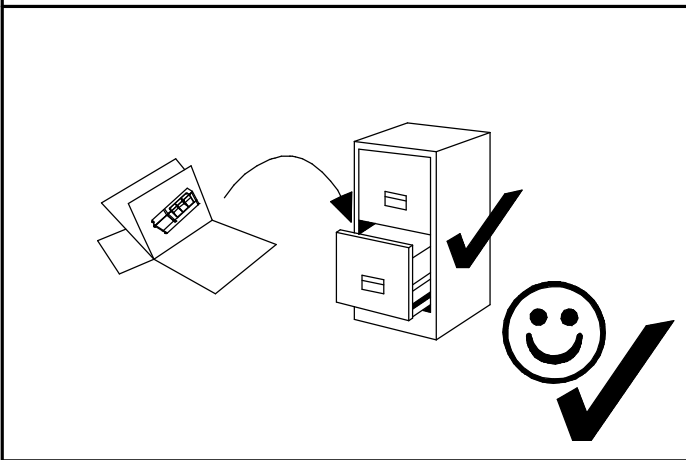

# MULATTO

Typ T

Element symbol	Measurements				Code	Paket
1	1200	600	22	1	1001	1/1
2	478	500	22	1	1003	1/1
3	478	500	22	1	1004	1/1
4	1056	497	16	1	1005	1/1
5	1056	70	16	1	1006	1/1
6	1056	70	16	1	1007	1/1