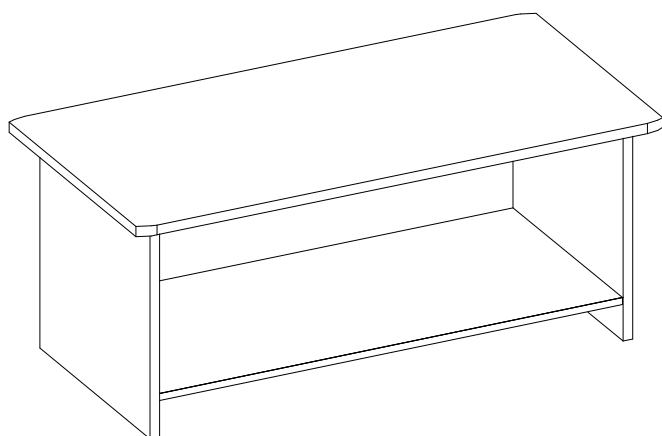

# MULATTO

Typ T

Element symbol	Measurements				Code	Paket
1	1200	600	22	1	1001	1/1
2	478	500	22	1	1003	1/1
3	478	500	22	1	1004	1/1
4	1056	497	16	1	1005	1/1
5	1056	70	16	1	1006	1/1
6	1056	70	16	1	1007	1/1