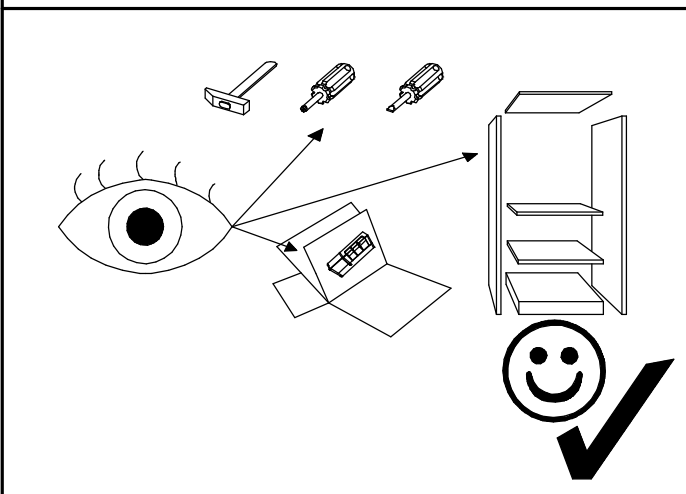

# MULATTO

Typ T

Element symbol	Measurements				Code	Paket
1	1200	600	22	1	1001	1/1
2	478	500	22	1	1003	1/1
3	478	500	22	1	1004	1/1
4	1056	497	16	1	1005	1/1
5	1056	70	16	1	1006	1/1
6	1056	70	16	1	1007	1/1