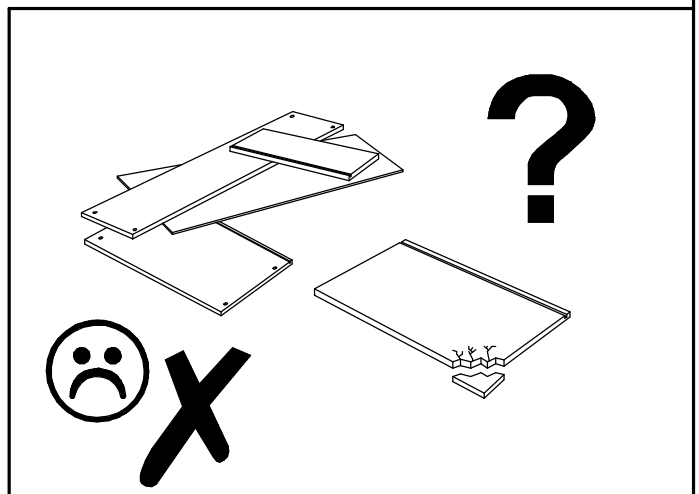

# MULATTO

Typ T

Element symbol	Measurements				Code	Paket
1	1200	600	22	1	1001	1/1
2	478	500	22	1	1003	1/1
3	478	500	22	1	1004	1/1
4	1056	497	16	1	1005	1/1
5	1056	70	16	1	1006	1/1
6	1056	70	16	1	1007	1/1