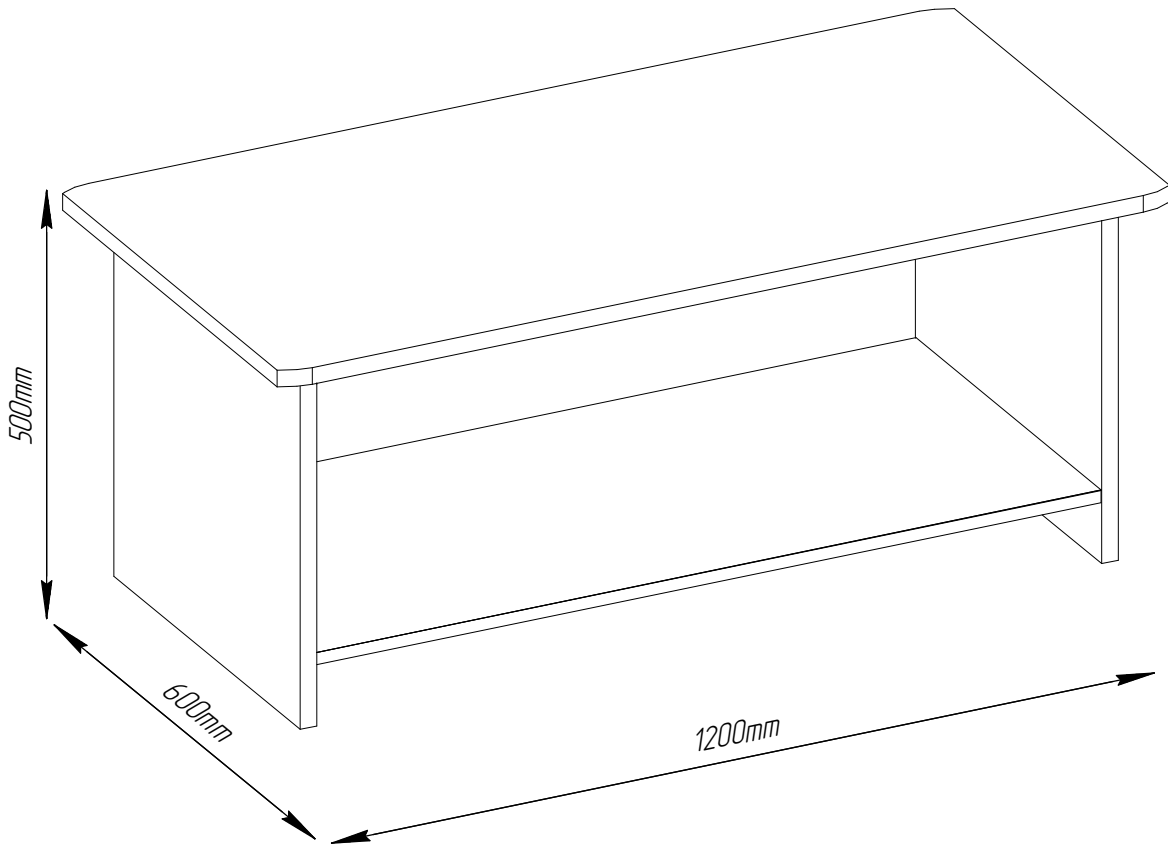

# MULATTO

Typ T

Element symbol	Measurements				Code	Paket
1	1200	600	22	1	1001	1/1
2	478	500	22	1	1003	1/1
3	478	500	22	1	1004	1/1
4	1056	497	16	1	1005	1/1
5	1056	70	16	1	1006	1/1
6	1056	70	16	1	1007	1/1