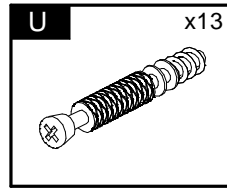

# MULATTO

Typ T

Element symbol	Measurements				Code	Paket
1	1200	600	22	1	1001	1/1
2	478	500	22	1	1003	1/1
3	478	500	22	1	1004	1/1
4	1056	497	16	1	1005	1/1
5	1056	70	16	1	1006	1/1
6	1056	70	16	1	1007	1/1