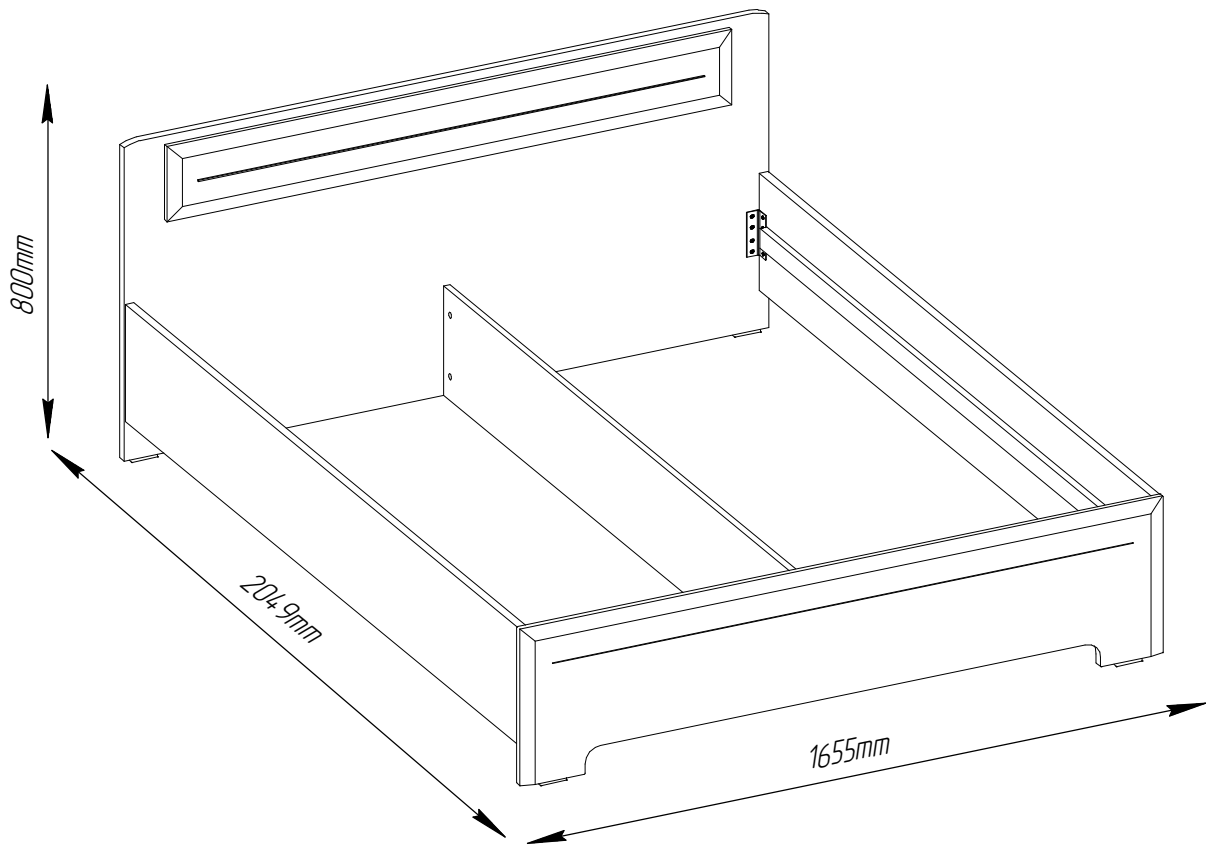

MULATTO

Typ W

Element symbol	Measurements				Code	Paket
1	2005	294	22	1	1003	1/2
2	2005	294	22	1	1005	1/2
3	2005	275	19	1	1006	1/2
4	1925	50	19	1	1007	1/2
5	1925	50	19	1	1008	1/2
6	1655	800	22	1	1001	2/2
7	1651	395	22	1	3004	2/2
8	1450	190	22	1	3009	2/2

1

2

3

4

5