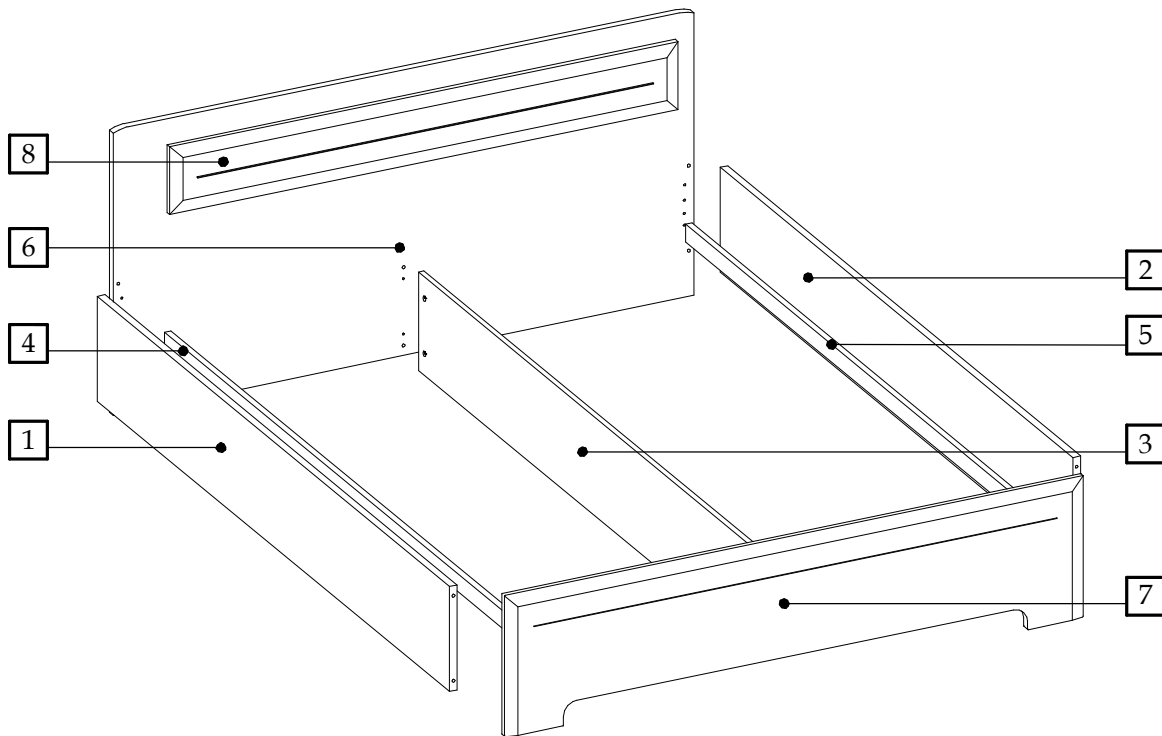

MULATTO

Typ W

Element symbol	Measurements				Code	Paket
1	2005	294	22	1	1003	1/2
2	2005	294	22	1	1005	1/2
3	2005	275	19	1	1006	1/2
4	1925	50	19	1	1007	1/2
5	1925	50	19	1	1008	1/2
6	1655	800	22	1	1001	2/2
7	1651	395	22	1	3004	2/2
8	1450	190	22	1	3009	2/2

1

2

3

4

5