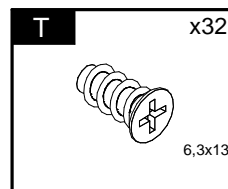

MULATTO

Typ W

Element symbol	Measurements				Code	Paket
1	2005	294	22	1	1003	1/2
2	2005	294	22	1	1005	1/2
3	2005	275	19	1	1006	1/2
4	1925	50	19	1	1007	1/2
5	1925	50	19	1	1008	1/2
6	1655	800	22	1	1001	2/2
7	1651	395	22	1	3004	2/2
8	1450	190	22	1	3009	2/2