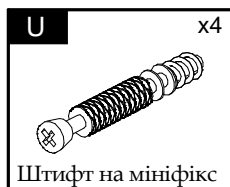

MULATTO

Typ W

Element symbol	Measurements				Code	Paket
1	2005	294	22	1	1003	1/2
2	2005	294	22	1	1005	1/2
3	2005	275	19	1	1006	1/2
4	1925	50	19	1	1007	1/2
5	1925	50	19	1	1008	1/2
6	1655	800	22	1	1001	2/2
7	1651	395	22	1	3004	2/2
8	1450	190	22	1	3009	2/2