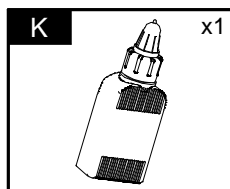

MULATTO

Typ W

Element symbol	Measurements				Code	Paket
1	2005	294	22	1	1003	1/2
2	2005	294	22	1	1005	1/2
3	2005	275	19	1	1006	1/2
4	1925	50	19	1	1007	1/2
5	1925	50	19	1	1008	1/2
6	1655	800	22	1	1001	2/2
7	1651	395	22	1	3004	2/2
8	1450	190	22	1	3009	2/2