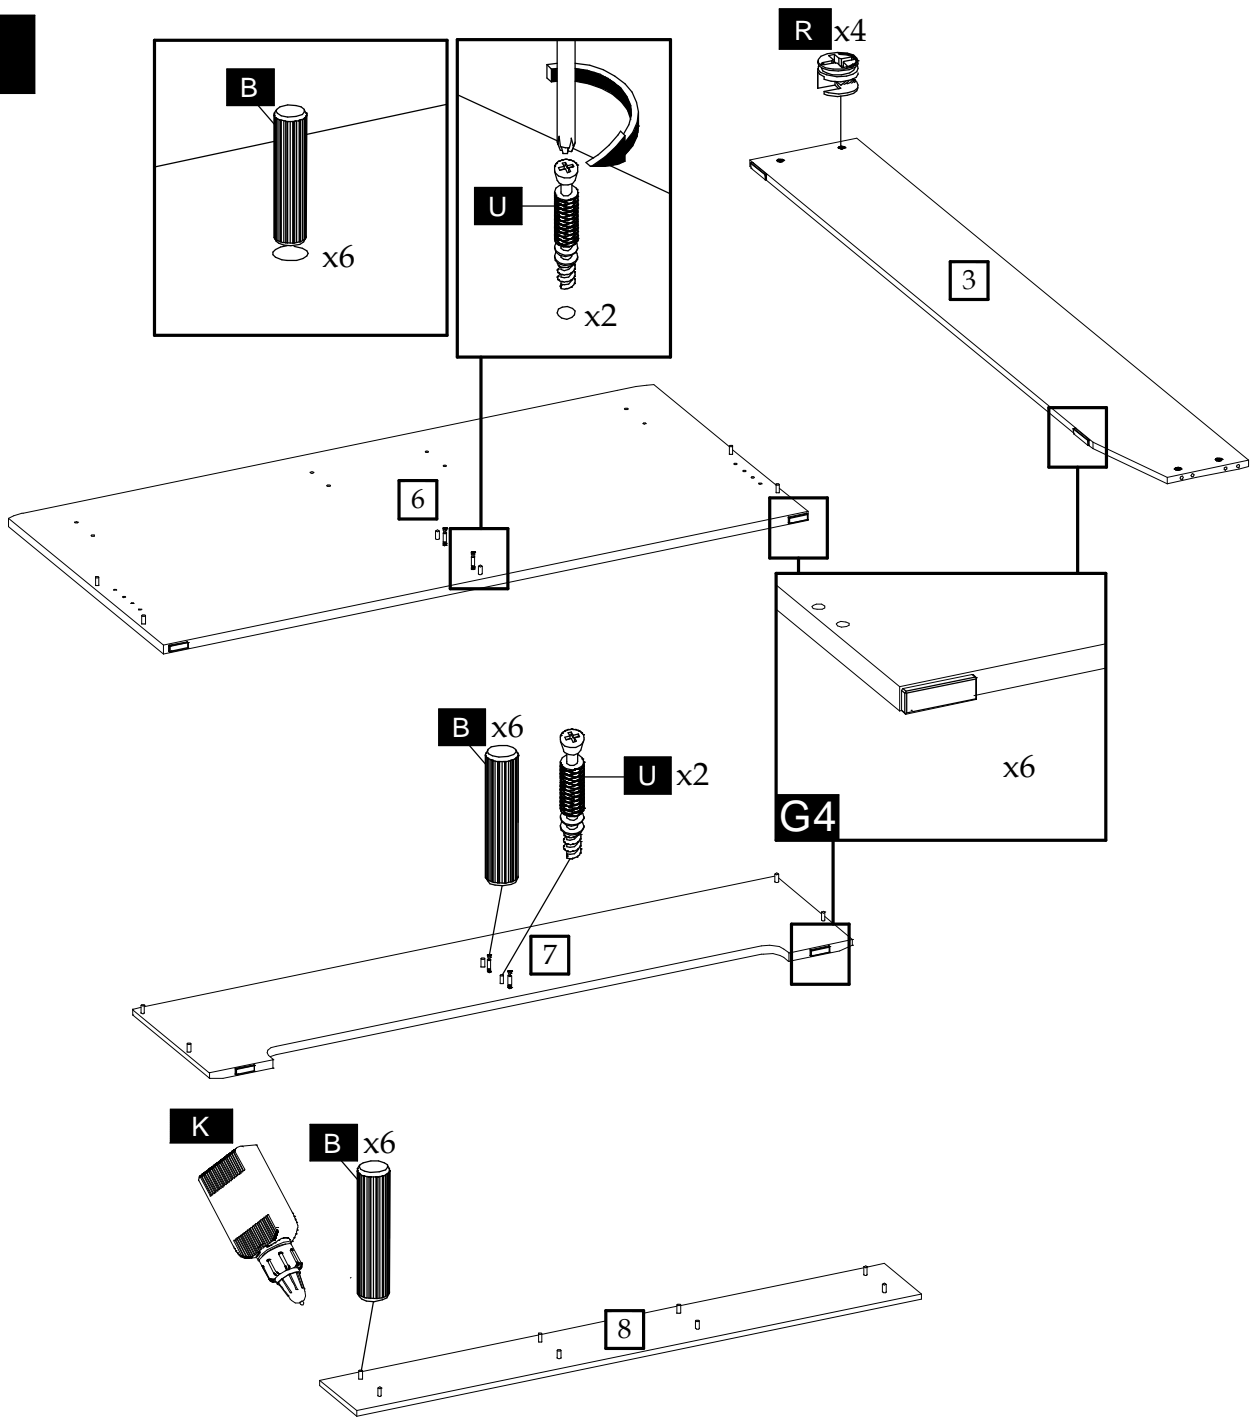

MULATTO

Typ W

Element symbol	Measurements				Code	Paket
1	2005	294	22	1	1003	1/2
2	2005	294	22	1	1005	1/2
3	2005	275	19	1	1006	1/2
4	1925	50	19	1	1007	1/2
5	1925	50	19	1	1008	1/2
6	1655	800	22	1	1001	2/2
7	1651	395	22	1	3004	2/2
8	1450	190	22	1	3009	2/2

1

2

3

4

5