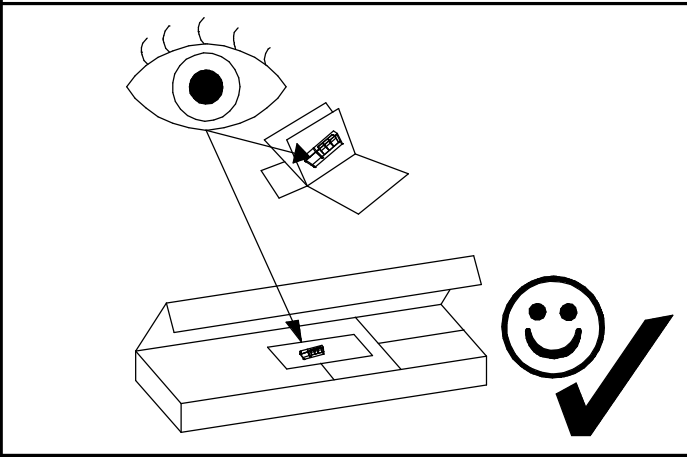

MULATTO

Typ W

Element symbol	Measurements				Code	Paket
1	2005	294	22	1	1003	1/2
2	2005	294	22	1	1005	1/2
3	2005	275	19	1	1006	1/2
4	1925	50	19	1	1007	1/2
5	1925	50	19	1	1008	1/2
6	1655	800	22	1	1001	2/2
7	1651	395	22	1	3004	2/2
8	1450	190	22	1	3009	2/2