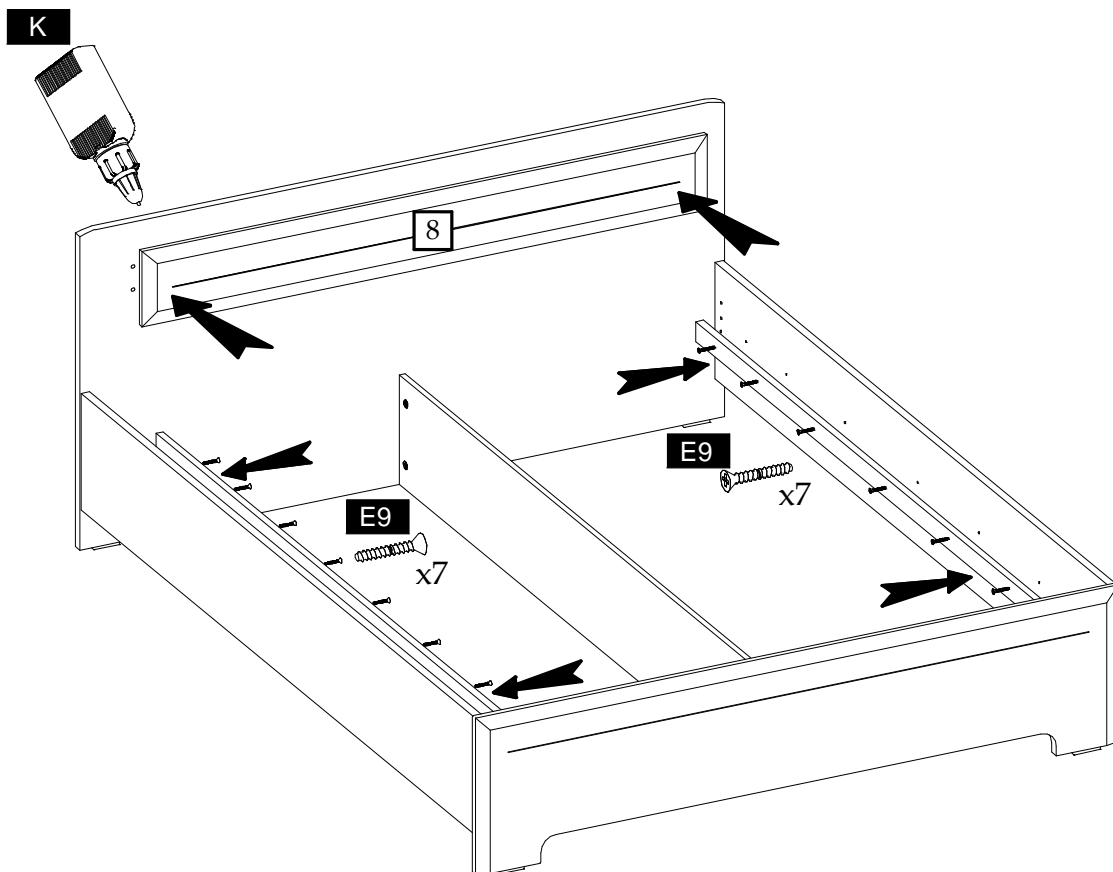

MULATTO

Typ W

Element symbol	Measurements				Code	Paket
1	2005	294	22	1	1003	1/2
2	2005	294	22	1	1005	1/2
3	2005	275	19	1	1006	1/2
4	1925	50	19	1	1007	1/2
5	1925	50	19	1	1008	1/2
6	1655	800	22	1	1001	2/2
7	1651	395	22	1	3004	2/2
8	1450	190	22	1	3009	2/2

1

2

3

4

5