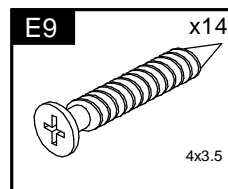

MULATTO

Typ W

Element symbol	Measurements				Code	Paket
1	2005	294	22	1	1003	1/2
2	2005	294	22	1	1005	1/2
3	2005	275	19	1	1006	1/2
4	1925	50	19	1	1007	1/2
5	1925	50	19	1	1008	1/2
6	1655	800	22	1	1001	2/2
7	1651	395	22	1	3004	2/2
8	1450	190	22	1	3009	2/2