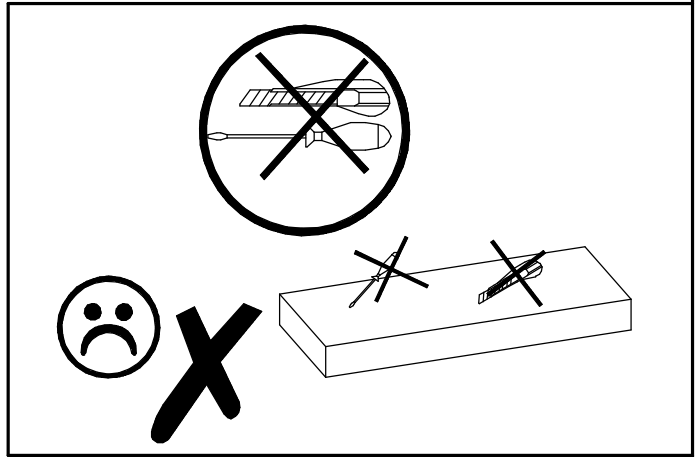

MULATTO

Typ W

Element symbol	Measurements				Code	Paket
1	2005	294	22	1	1003	1/2
2	2005	294	22	1	1005	1/2
3	2005	275	19	1	1006	1/2
4	1925	50	19	1	1007	1/2
5	1925	50	19	1	1008	1/2
6	1655	800	22	1	1001	2/2
7	1651	395	22	1	3004	2/2
8	1450	190	22	1	3009	2/2