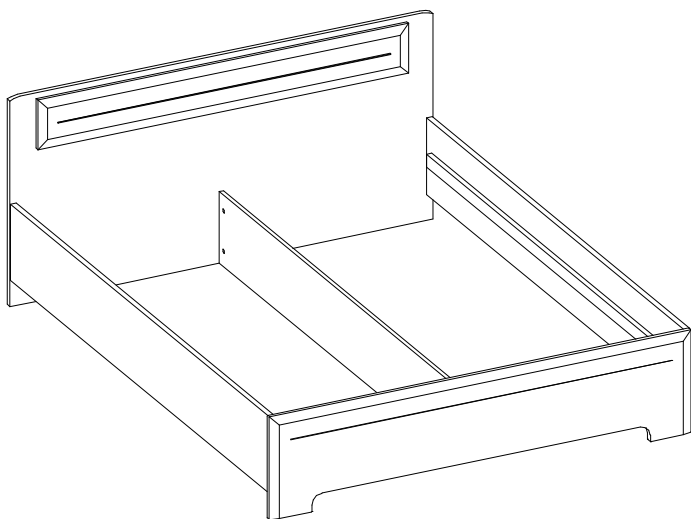

MULATTO

Typ W

Element symbol	Measurements				Code	Paket
1	2005	294	22	1	1003	1/2
2	2005	294	22	1	1005	1/2
3	2005	275	19	1	1006	1/2
4	1925	50	19	1	1007	1/2
5	1925	50	19	1	1008	1/2
6	1655	800	22	1	1001	2/2
7	1651	395	22	1	3004	2/2
8	1450	190	22	1	3009	2/2