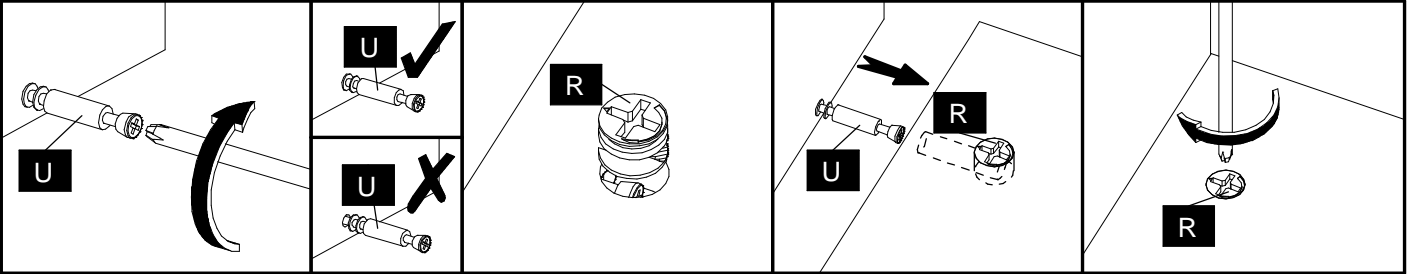

MULATTO

Typ W

Element symbol	Measurements				Code	Paket
1	2005	294	22	1	1003	1/2
2	2005	294	22	1	1005	1/2
3	2005	275	19	1	1006	1/2
4	1925	50	19	1	1007	1/2
5	1925	50	19	1	1008	1/2
6	1655	800	22	1	1001	2/2
7	1651	395	22	1	3004	2/2
8	1450	190	22	1	3009	2/2