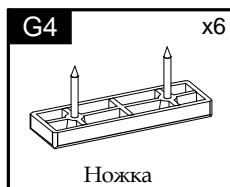

MULATTO

Typ W

Element symbol	Measurements				Code	Paket
1	2005	294	22	1	1003	1/2
2	2005	294	22	1	1005	1/2
3	2005	275	19	1	1006	1/2
4	1925	50	19	1	1007	1/2
5	1925	50	19	1	1008	1/2
6	1655	800	22	1	1001	2/2
7	1651	395	22	1	3004	2/2
8	1450	190	22	1	3009	2/2