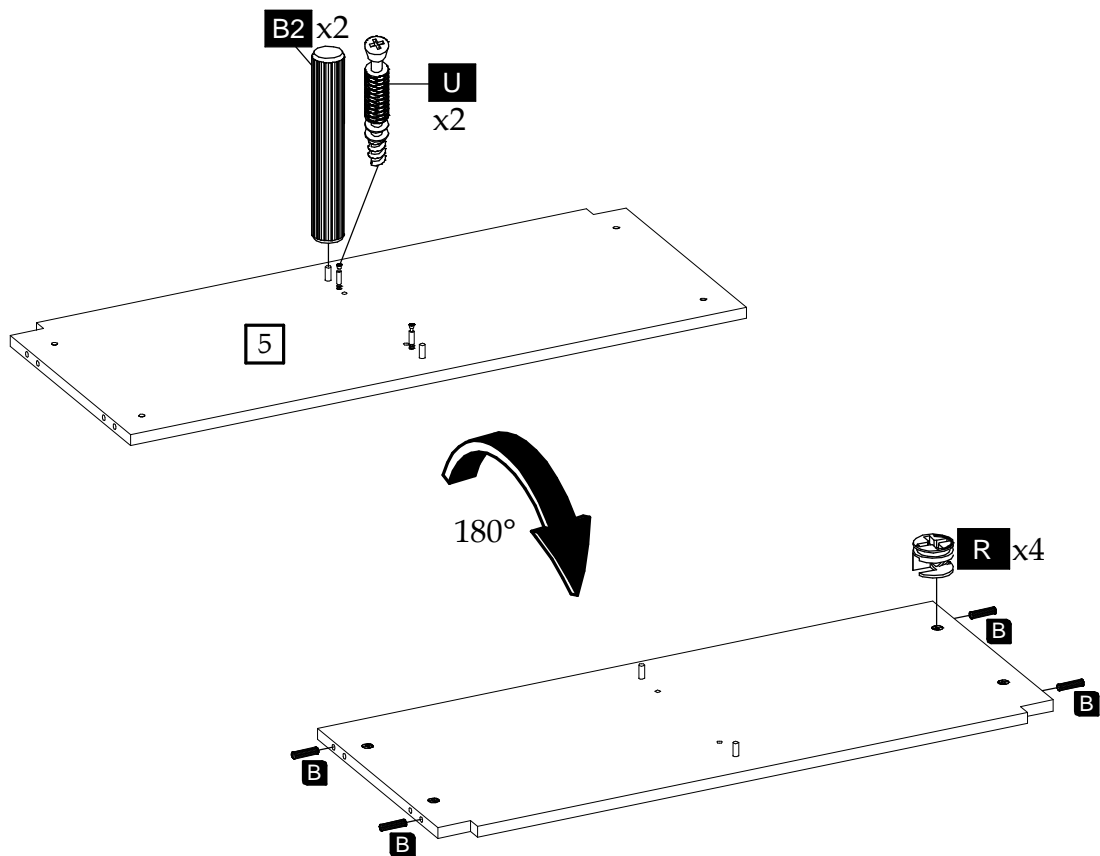

MoNe

Typ C

Element symbol	Measurements				Code	Paket
	Width	Depth	Height	Thickness		
1	952	407.5	22	1	1002	1/4
2	655	374	16	1	1010	1/4
3	655	374	16	1	1030	1/4
4	911	90	16	1	1031	2/4
5	911	376	16	1	1033	1/4
6	165	374	16	1	1001	1/4
7	1573	375	16	1	1003	2/4
8	1573	375	16	1	1004	2/4
9	911	355	16	1	1005	1/4
10	911	50	16	1	1007	2/4
11	447	345	16	2	N/A	1/4
12	911	70	16	1	1032	2/4
13	165	355	16	1	1013	2/4
14	165	355	16	1	1014	1/4
15	350	100	16	2	1016	1/4
16	342	100	16	2	1017	1/4
17	350	100	16	2	1018	2/4
18	374	355	3	2	N/A	2/4
19	1528	462	3	2	N/A	2/4
20	1573	65	22	1	3014	2/4
21	1573	65	22	1	3015	2/4
22	814	30	22	1	3016	2/4
23	649	394	19	2	3021	3/4
24	394	160	19	2	3022	3/4
25	649	394	19	2	3021	3/4
26	446	340	6	2	Glass	4/4

1

2

3

4

5

6

7

12