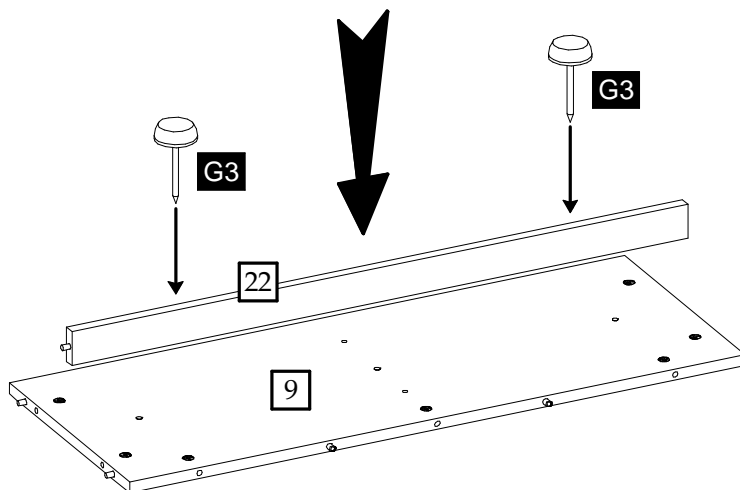

MoNe

Typ C

Element symbol	Measurements				Code	Paket
	Width	Depth	Height	Thickness		
1	952	407.5	22	1	1002	1/4
2	655	374	16	1	1010	1/4
3	655	374	16	1	1030	1/4
4	911	90	16	1	1031	2/4
5	911	376	16	1	1033	1/4
6	165	374	16	1	1001	1/4
7	1573	375	16	1	1003	2/4
8	1573	375	16	1	1004	2/4
9	911	355	16	1	1005	1/4
10	911	50	16	1	1007	2/4
11	447	345	16	2	N/A	1/4
12	911	70	16	1	1032	2/4
13	165	355	16	1	1013	2/4
14	165	355	16	1	1014	1/4
15	350	100	16	2	1016	1/4
16	342	100	16	2	1017	1/4
17	350	100	16	2	1018	2/4
18	374	355	3	2	N/A	2/4
19	1528	462	3	2	N/A	2/4
20	1573	65	22	1	3014	2/4
21	1573	65	22	1	3015	2/4
22	814	30	22	1	3016	2/4
23	649	394	19	2	3021	3/4
24	394	160	19	2	3022	3/4
25	649	394	19	2	3021	3/4
26	446	340	6	2	Glass	4/4

1

2

3

4

5

6

7

12