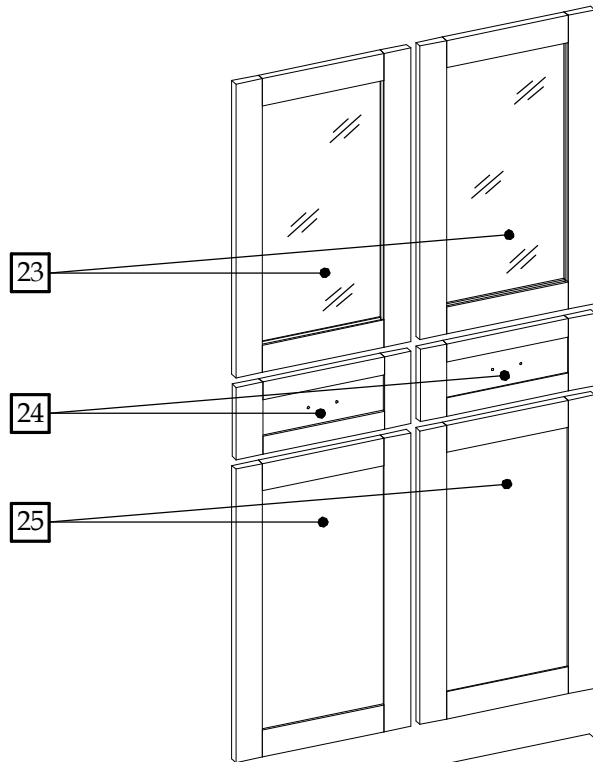

MoNe

Typ C

Element symbol	Measurements				Code	Paket
	Width	Depth	Height	Thickness		
1	952	407.5	22	1	1002	1/4
2	655	374	16	1	1010	1/4
3	655	374	16	1	1030	1/4
4	911	90	16	1	1031	2/4
5	911	376	16	1	1033	1/4
6	165	374	16	1	1001	1/4
7	1573	375	16	1	1003	2/4
8	1573	375	16	1	1004	2/4
9	911	355	16	1	1005	1/4
10	911	50	16	1	1007	2/4
11	447	345	16	2	N/A	1/4
12	911	70	16	1	1032	2/4
13	165	355	16	1	1013	2/4
14	165	355	16	1	1014	1/4
15	350	100	16	2	1016	1/4
16	342	100	16	2	1017	1/4
17	350	100	16	2	1018	2/4
18	374	355	3	2	N/A	2/4
19	1528	462	3	2	N/A	2/4
20	1573	65	22	1	3014	2/4
21	1573	65	22	1	3015	2/4
22	814	30	22	1	3016	2/4
23	649	394	19	2	3021	3/4
24	394	160	19	2	3022	3/4
25	649	394	19	2	3021	3/4
26	446	340	6	2	Glass	4/4

1

2

3

4

5

6

7

12