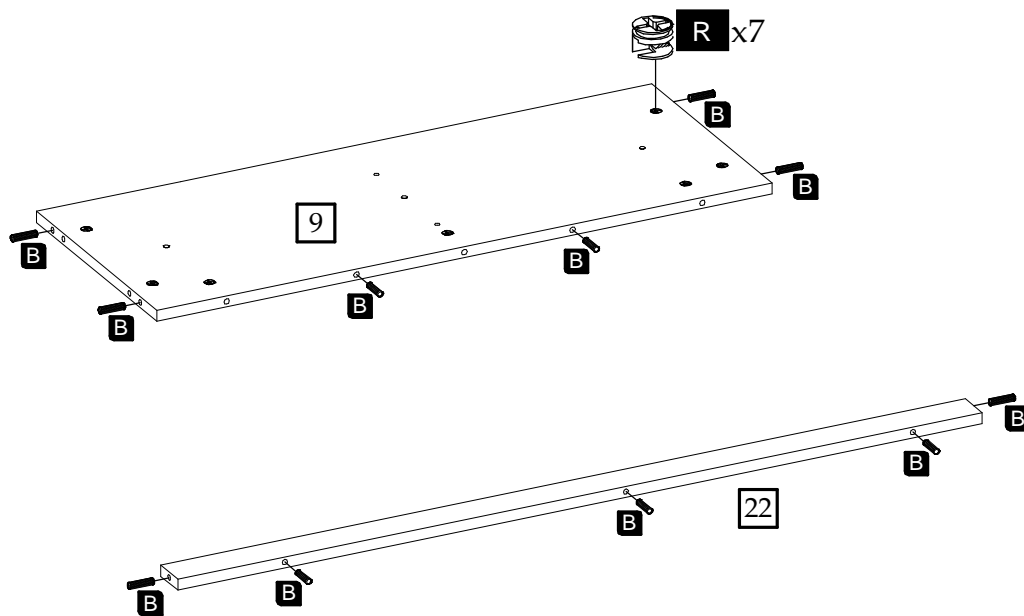

MoNe

Typ C

Element symbol	Measurements				Code	Paket
	Width	Depth	Height	Thickness		
1	952	407.5	22	1	1002	1/4
2	655	374	16	1	1010	1/4
3	655	374	16	1	1030	1/4
4	911	90	16	1	1031	2/4
5	911	376	16	1	1033	1/4
6	165	374	16	1	1001	1/4
7	1573	375	16	1	1003	2/4
8	1573	375	16	1	1004	2/4
9	911	355	16	1	1005	1/4
10	911	50	16	1	1007	2/4
11	447	345	16	2	N/A	1/4
12	911	70	16	1	1032	2/4
13	165	355	16	1	1013	2/4
14	165	355	16	1	1014	1/4
15	350	100	16	2	1016	1/4
16	342	100	16	2	1017	1/4
17	350	100	16	2	1018	2/4
18	374	355	3	2	N/A	2/4
19	1528	462	3	2	N/A	2/4
20	1573	65	22	1	3014	2/4
21	1573	65	22	1	3015	2/4
22	814	30	22	1	3016	2/4
23	649	394	19	2	3021	3/4
24	394	160	19	2	3022	3/4
25	649	394	19	2	3021	3/4
26	446	340	6	2	Glass	4/4

1

2

3

4

5

6

7

12