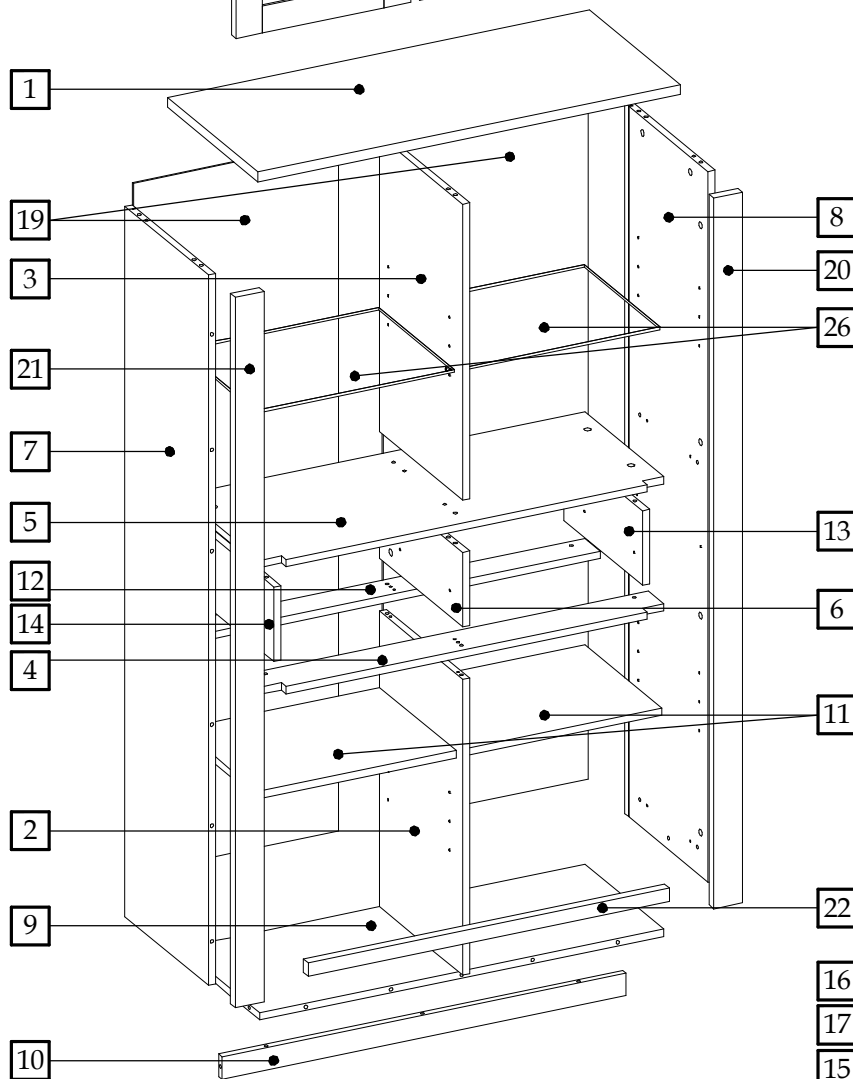

MoNe

Typ C

Element symbol	Measurements				Code	Paket
	Width	Depth	Height	Thickness		
1	952	407.5	22	1	1002	1/4
2	655	374	16	1	1010	1/4
3	655	374	16	1	1030	1/4
4	911	90	16	1	1031	2/4
5	911	376	16	1	1033	1/4
6	165	374	16	1	1001	1/4
7	1573	375	16	1	1003	2/4
8	1573	375	16	1	1004	2/4
9	911	355	16	1	1005	1/4
10	911	50	16	1	1007	2/4
11	447	345	16	2	N/A	1/4
12	911	70	16	1	1032	2/4
13	165	355	16	1	1013	2/4
14	165	355	16	1	1014	1/4
15	350	100	16	2	1016	1/4
16	342	100	16	2	1017	1/4
17	350	100	16	2	1018	2/4
18	374	355	3	2	N/A	2/4
19	1528	462	3	2	N/A	2/4
20	1573	65	22	1	3014	2/4
21	1573	65	22	1	3015	2/4
22	814	30	22	1	3016	2/4
23	649	394	19	2	3021	3/4
24	394	160	19	2	3022	3/4
25	649	394	19	2	3021	3/4
26	446	340	6	2	Glass	4/4

1

2

3

4

5

6

7

12

13

14

15