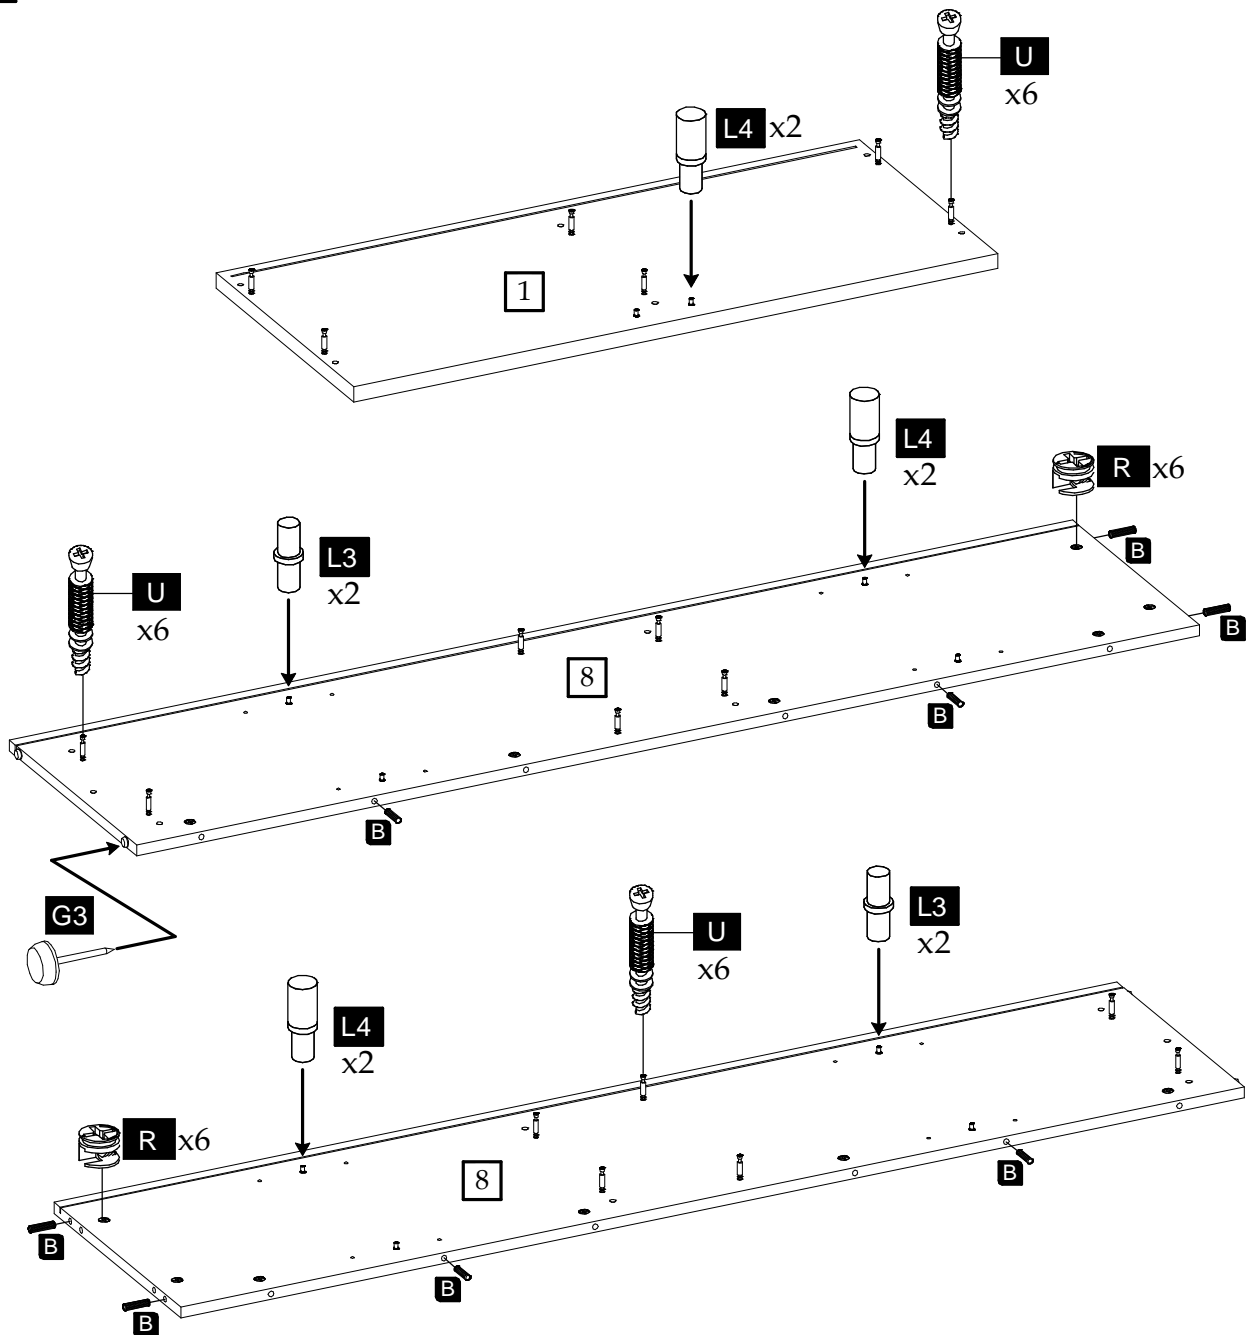

MoNe

Typ C

Element symbol	Measurements				Code	Paket
	Width	Depth	Height	Thickness		
1	952	407.5	22	1	1002	1/4
2	655	374	16	1	1010	1/4
3	655	374	16	1	1030	1/4
4	911	90	16	1	1031	2/4
5	911	376	16	1	1033	1/4
6	165	374	16	1	1001	1/4
7	1573	375	16	1	1003	2/4
8	1573	375	16	1	1004	2/4
9	911	355	16	1	1005	1/4
10	911	50	16	1	1007	2/4
11	447	345	16	2	N/A	1/4
12	911	70	16	1	1032	2/4
13	165	355	16	1	1013	2/4
14	165	355	16	1	1014	1/4
15	350	100	16	2	1016	1/4
16	342	100	16	2	1017	1/4
17	350	100	16	2	1018	2/4
18	374	355	3	2	N/A	2/4
19	1528	462	3	2	N/A	2/4
20	1573	65	22	1	3014	2/4
21	1573	65	22	1	3015	2/4
22	814	30	22	1	3016	2/4
23	649	394	19	2	3021	3/4
24	394	160	19	2	3022	3/4
25	649	394	19	2	3021	3/4
26	446	340	6	2	Glass	4/4

1

2

3

4

5

6

7

12

13

14

15