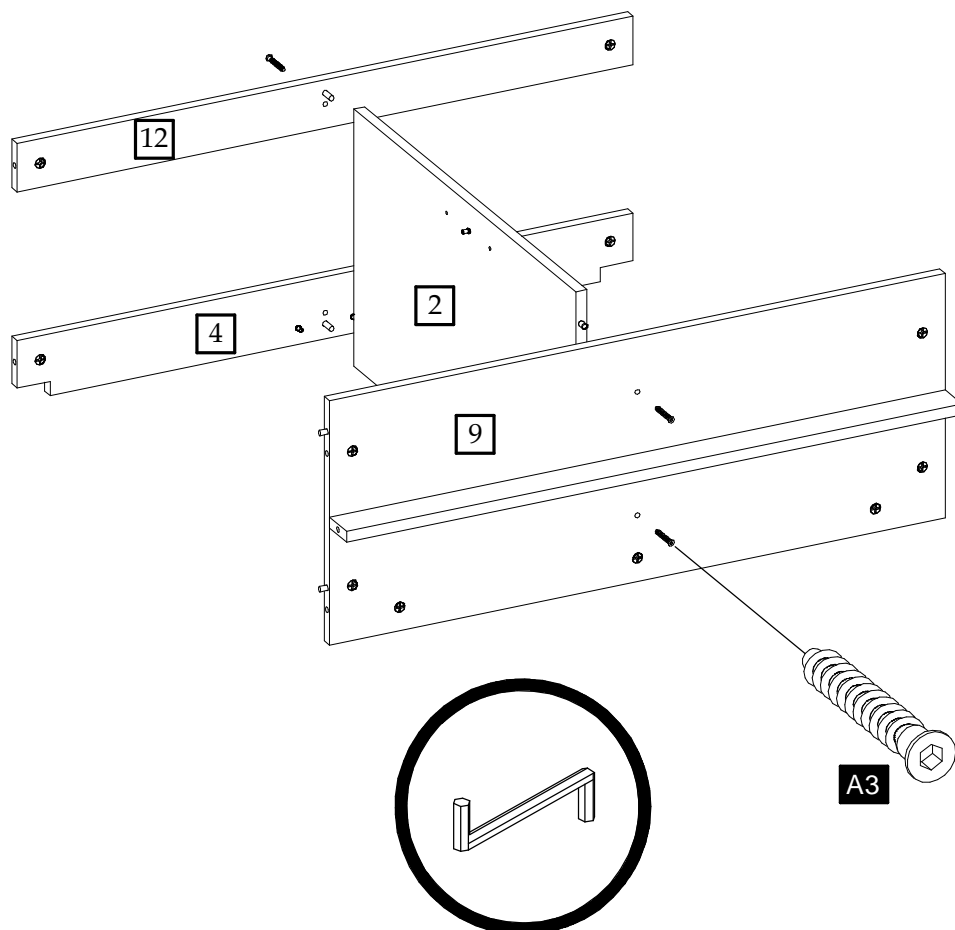

MoNe

Typ C

Element symbol	Measurements				Code	Paket
	Width	Depth	Height	Thickness		
1	952	407.5	22	1	1002	1/4
2	655	374	16	1	1010	1/4
3	655	374	16	1	1030	1/4
4	911	90	16	1	1031	2/4
5	911	376	16	1	1033	1/4
6	165	374	16	1	1001	1/4
7	1573	375	16	1	1003	2/4
8	1573	375	16	1	1004	2/4
9	911	355	16	1	1005	1/4
10	911	50	16	1	1007	2/4
11	447	345	16	2	N/A	1/4
12	911	70	16	1	1032	2/4
13	165	355	16	1	1013	2/4
14	165	355	16	1	1014	1/4
15	350	100	16	2	1016	1/4
16	342	100	16	2	1017	1/4
17	350	100	16	2	1018	2/4
18	374	355	3	2	N/A	2/4
19	1528	462	3	2	N/A	2/4
20	1573	65	22	1	3014	2/4
21	1573	65	22	1	3015	2/4
22	814	30	22	1	3016	2/4
23	649	394	19	2	3021	3/4
24	394	160	19	2	3022	3/4
25	649	394	19	2	3021	3/4
26	446	340	6	2	Glass	4/4

1

2

3

4

5

6

7

12