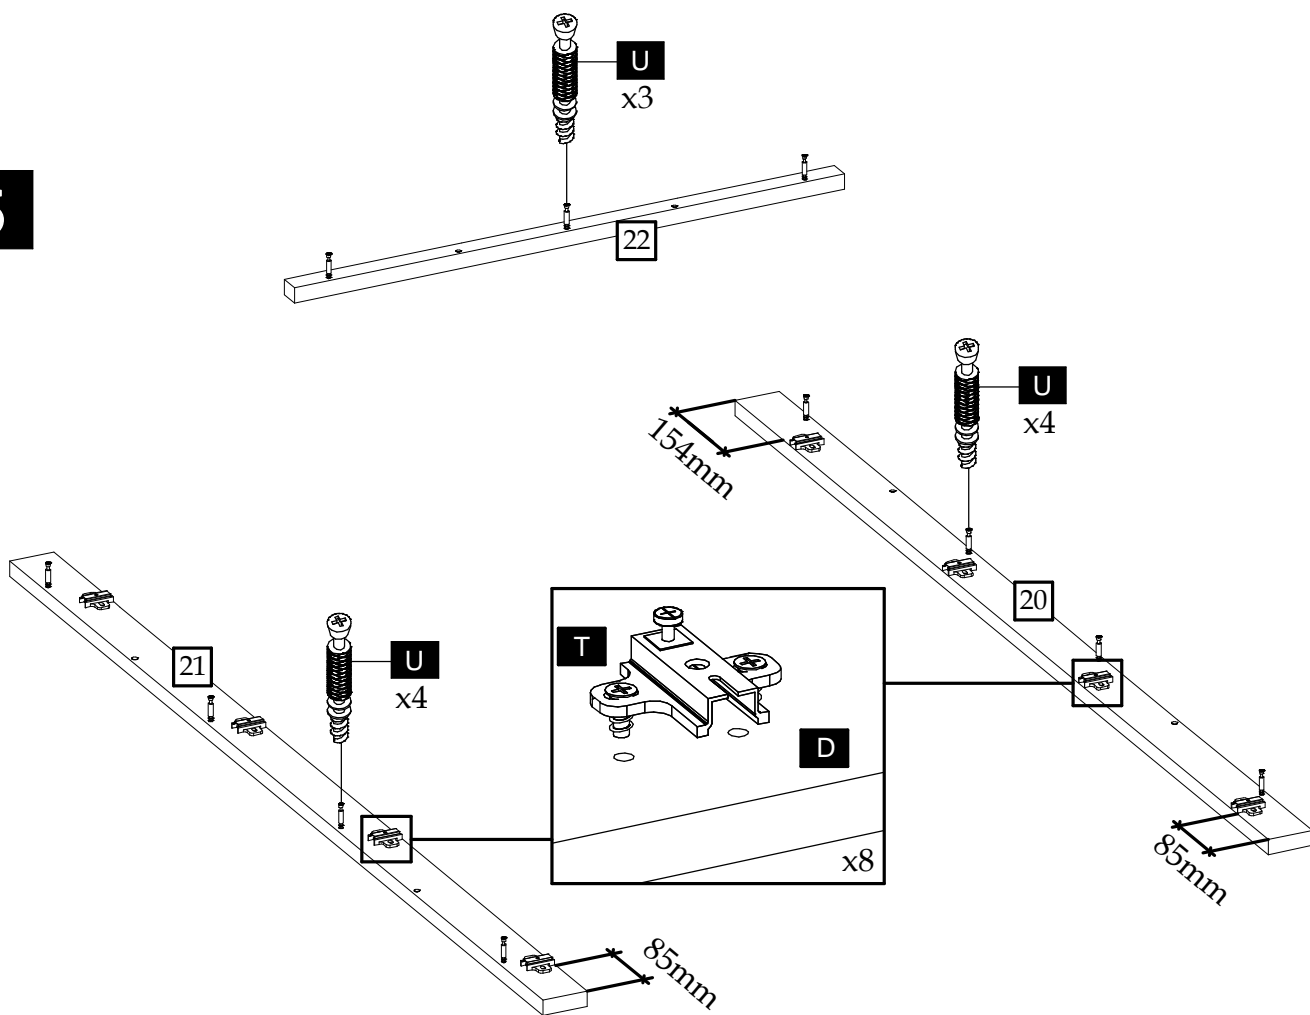

MoNe

Typ C

Element symbol	Measurements				Code	Paket
	Width	Depth	Height	Thickness		
1	952	407.5	22	1	1002	1/4
2	655	374	16	1	1010	1/4
3	655	374	16	1	1030	1/4
4	911	90	16	1	1031	2/4
5	911	376	16	1	1033	1/4
6	165	374	16	1	1001	1/4
7	1573	375	16	1	1003	2/4
8	1573	375	16	1	1004	2/4
9	911	355	16	1	1005	1/4
10	911	50	16	1	1007	2/4
11	447	345	16	2	N/A	1/4
12	911	70	16	1	1032	2/4
13	165	355	16	1	1013	2/4
14	165	355	16	1	1014	1/4
15	350	100	16	2	1016	1/4
16	342	100	16	2	1017	1/4
17	350	100	16	2	1018	2/4
18	374	355	3	2	N/A	2/4
19	1528	462	3	2	N/A	2/4
20	1573	65	22	1	3014	2/4
21	1573	65	22	1	3015	2/4
22	814	30	22	1	3016	2/4
23	649	394	19	2	3021	3/4
24	394	160	19	2	3022	3/4
25	649	394	19	2	3021	3/4
26	446	340	6	2	Glass	4/4

1

2

3

4

5

6

7

12

13

14

15