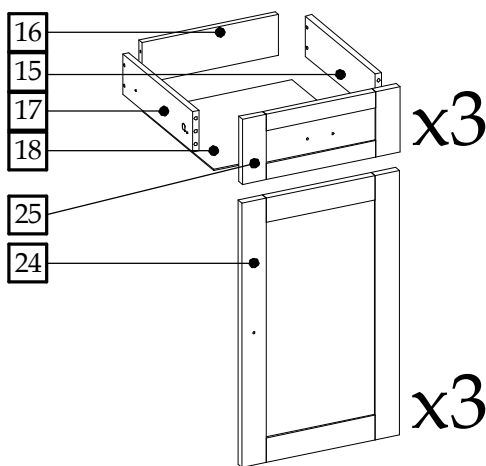

MoNe

Typ E

Element symbol	Measurements				Code	Paket
1	1367	407.5	22	1	1002	1/3
2	1326	90	16	1	1008	1/3
3	655	374	16	1	1009	2/3
4	655	374	16	1	1010	2/3
5	165	374	16	2	1022	2/3
6	902	375	16	1	1003	2/3
7	902	375	16	1	1004	2/3
8	1326	355	16	1	1005	1/3
9	1326	50	16	1	1007	1/3
10	1326	70	16	1	1038	1/3
11	447	345	16	2	N/A	1/3
12	399	345	16	1	N/A	1/3
13	165	355	16	1	1015	2/3
14	165	355	16	1	1016	2/3
15	350	100	16	3	1018	2/3
16	342	100	16	3	1019	1/3
17	350	100	16	3	1020	2/3
18	374	355	3	3	N/A	1/3
19	859	462	3	2	N/A	3/3
20	859	414	3	1	N/A	3/3
21	902	65	22	1	3023	1/3
22	902	65	22	1	3024	1/3
23	1229	30	22	1	3025	1/3
24	649	394	19	3	3030	3/3
25	394	160	19	3	3031	3/3

11

x3