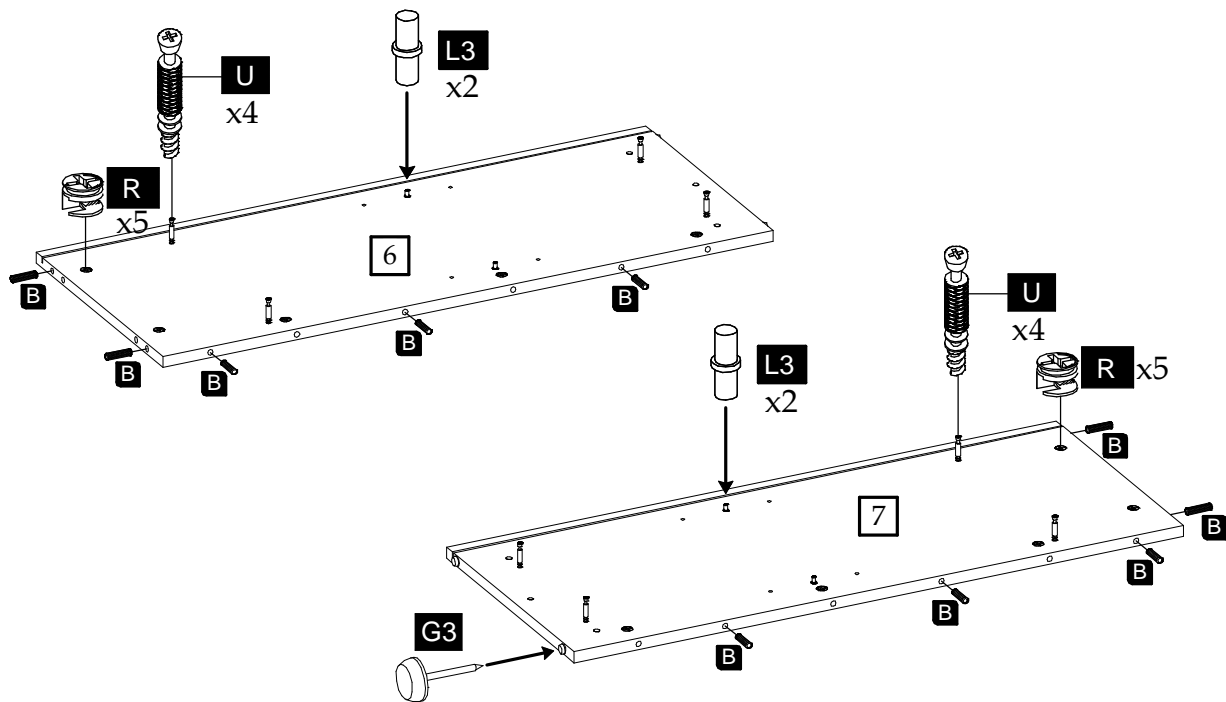

MoNe

Typ E

Element symbol	Measurements				Code	Paket
1	1367	407.5	22	1	1002	1/3
2	1326	90	16	1	1008	1/3
3	655	374	16	1	1009	2/3
4	655	374	16	1	1010	2/3
5	165	374	16	2	1022	2/3
6	902	375	16	1	1003	2/3
7	902	375	16	1	1004	2/3
8	1326	355	16	1	1005	1/3
9	1326	50	16	1	1007	1/3
10	1326	70	16	1	1038	1/3
11	447	345	16	2	N/A	1/3
12	399	345	16	1	N/A	1/3
13	165	355	16	1	1015	2/3
14	165	355	16	1	1016	2/3
15	350	100	16	3	1018	2/3
16	342	100	16	3	1019	1/3
17	350	100	16	3	1020	2/3
18	374	355	3	3	N/A	1/3
19	859	462	3	2	N/A	3/3
20	859	414	3	1	N/A	3/3
21	902	65	22	1	3023	1/3
22	902	65	22	1	3024	1/3
23	1229	30	22	1	3025	1/3
24	649	394	19	3	3030	3/3
25	394	160	19	3	3031	3/3

1

2

3

4

5

6

7

10

11

x3