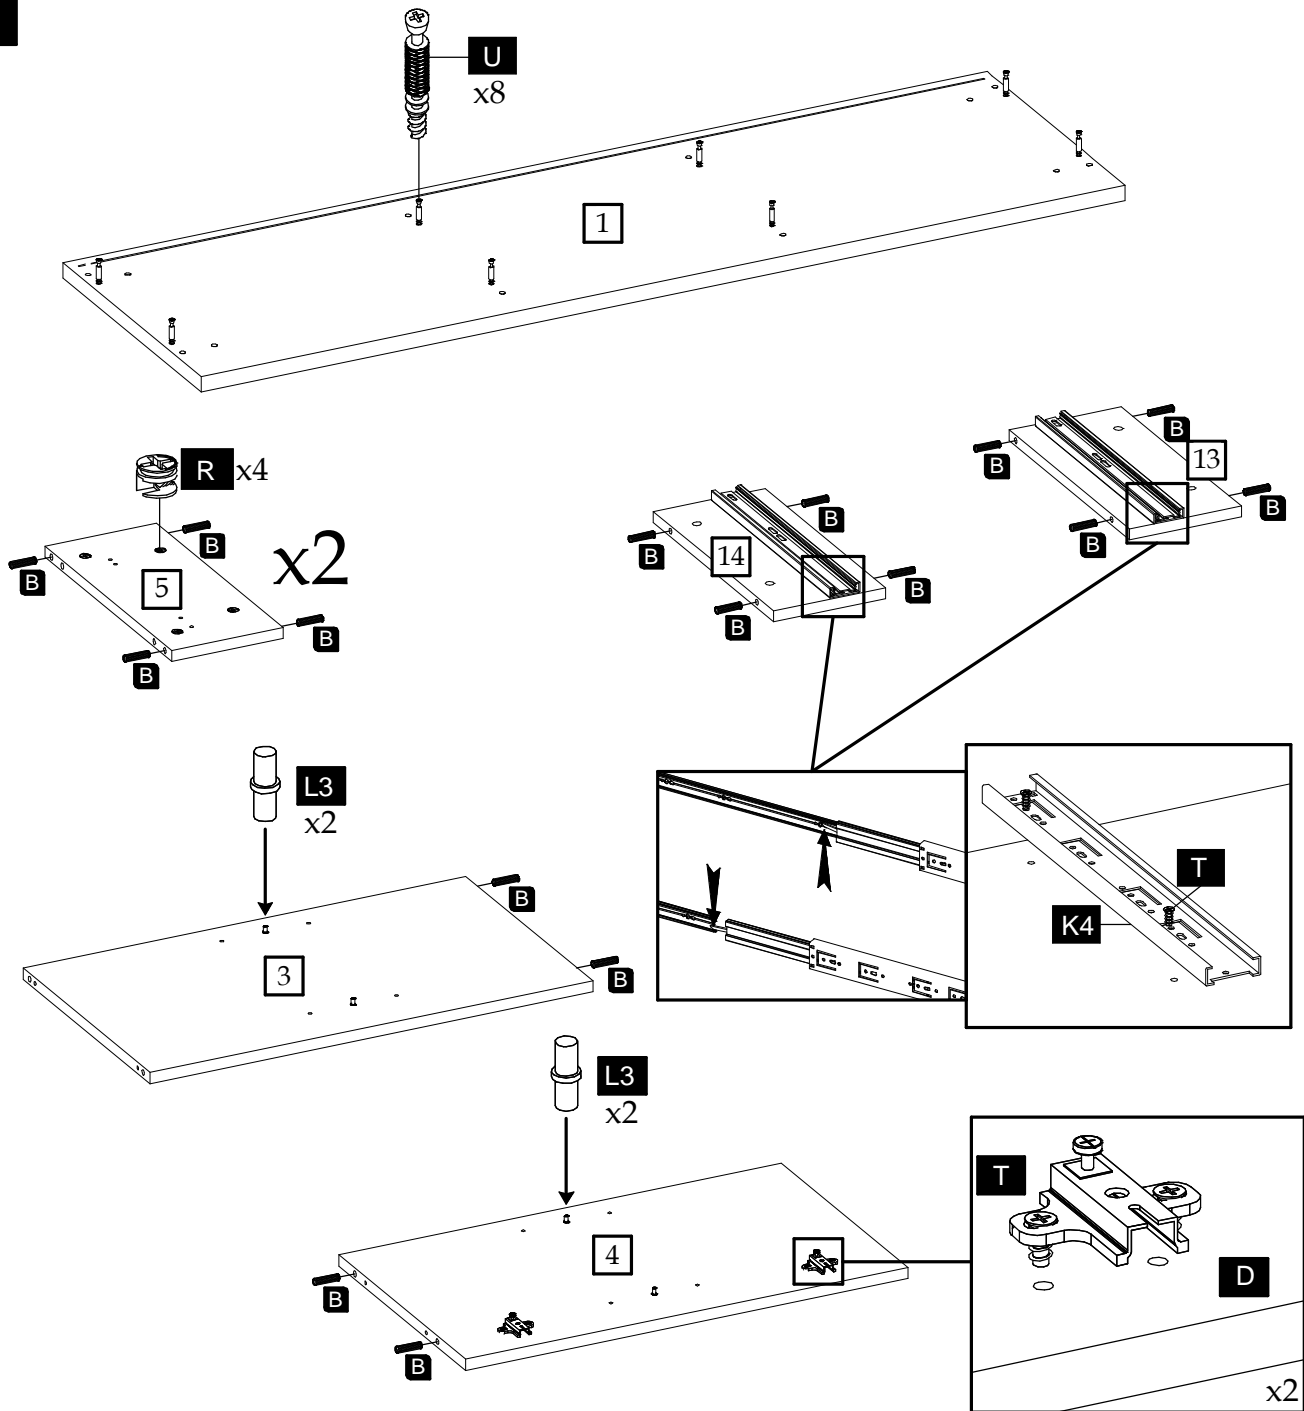

MoNe

Typ E

Element symbol	Measurements				Code	Paket
1	1367	407.5	22	1	1002	1/3
2	1326	90	16	1	1008	1/3
3	655	374	16	1	1009	2/3
4	655	374	16	1	1010	2/3
5	165	374	16	2	1022	2/3
6	902	375	16	1	1003	2/3
7	902	375	16	1	1004	2/3
8	1326	355	16	1	1005	1/3
9	1326	50	16	1	1007	1/3
10	1326	70	16	1	1038	1/3
11	447	345	16	2	N/A	1/3
12	399	345	16	1	N/A	1/3
13	165	355	16	1	1015	2/3
14	165	355	16	1	1016	2/3
15	350	100	16	3	1018	2/3
16	342	100	16	3	1019	1/3
17	350	100	16	3	1020	2/3
18	374	355	3	3	N/A	1/3
19	859	462	3	2	N/A	3/3
20	859	414	3	1	N/A	3/3
21	902	65	22	1	3023	1/3
22	902	65	22	1	3024	1/3
23	1229	30	22	1	3025	1/3
24	649	394	19	3	3030	3/3
25	394	160	19	3	3031	3/3

1

2

3

4

5

6

7

10

11

x3