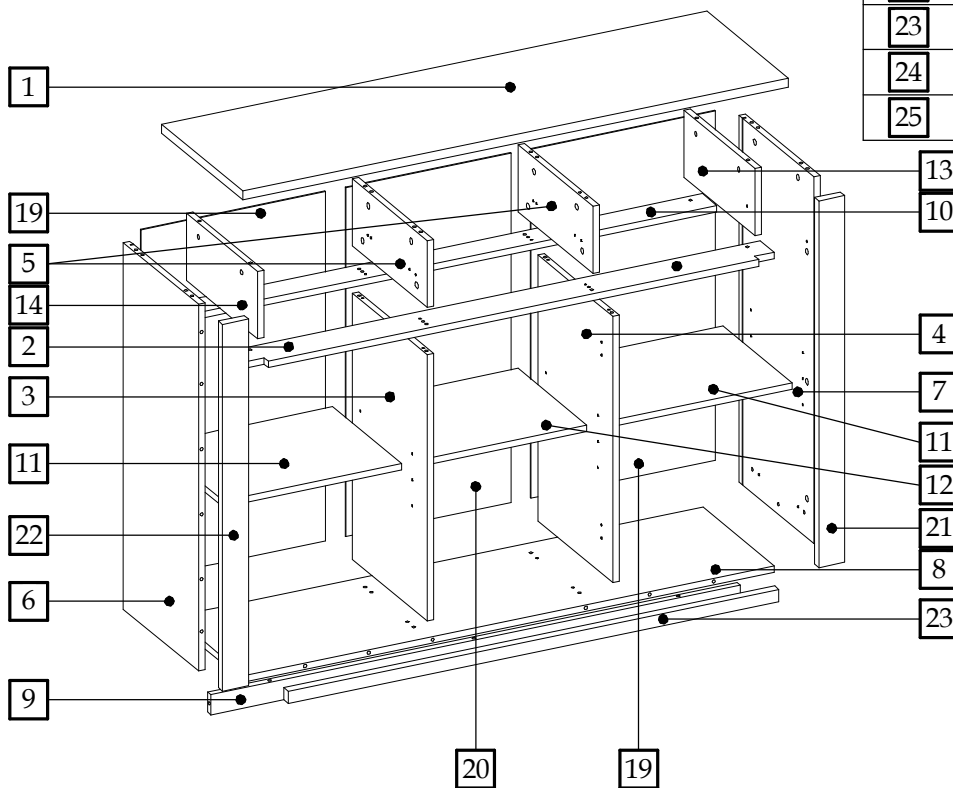

MoNe

Typ E

Element symbol	Measurements				Code	Paket
1	1367	407.5	22	1	1002	1/3
2	1326	90	16	1	1008	1/3
3	655	374	16	1	1009	2/3
4	655	374	16	1	1010	2/3
5	165	374	16	2	1022	2/3
6	902	375	16	1	1003	2/3
7	902	375	16	1	1004	2/3
8	1326	355	16	1	1005	1/3
9	1326	50	16	1	1007	1/3
10	1326	70	16	1	1038	1/3
11	447	345	16	2	N/A	1/3
12	399	345	16	1	N/A	1/3
13	165	355	16	1	1015	2/3
14	165	355	16	1	1016	2/3
15	350	100	16	3	1018	2/3
16	342	100	16	3	1019	1/3
17	350	100	16	3	1020	2/3
18	374	355	3	3	N/A	1/3
19	859	462	3	2	N/A	3/3
20	859	414	3	1	N/A	3/3
21	902	65	22	1	3023	1/3
22	902	65	22	1	3024	1/3
23	1229	30	22	1	3025	1/3
24	649	394	19	3	3030	3/3
25	394	160	19	3	3031	3/3

1

2

3

4

5

6

7

10

11

x3