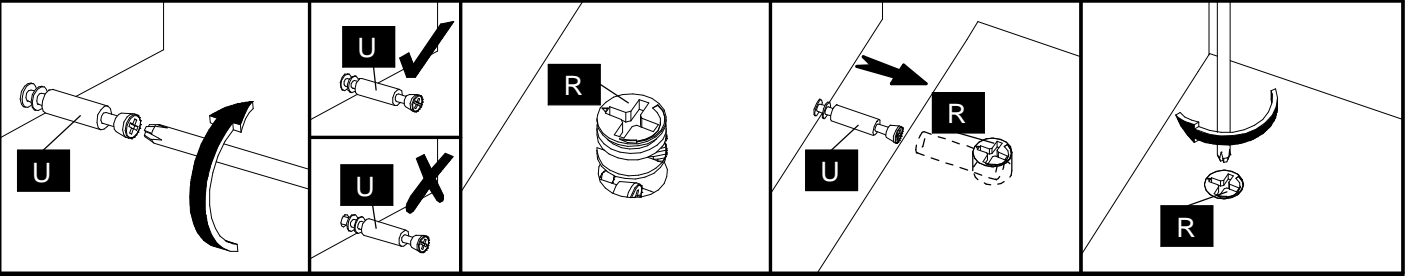

MoNe

Typ E

Element symbol	Measurements				Code	Paket
1	1367	407.5	22	1	1002	1/3
2	1326	90	16	1	1008	1/3
3	655	374	16	1	1009	2/3
4	655	374	16	1	1010	2/3
5	165	374	16	2	1022	2/3
6	902	375	16	1	1003	2/3
7	902	375	16	1	1004	2/3
8	1326	355	16	1	1005	1/3
9	1326	50	16	1	1007	1/3
10	1326	70	16	1	1038	1/3
11	447	345	16	2	N/A	1/3
12	399	345	16	1	N/A	1/3
13	165	355	16	1	1015	2/3
14	165	355	16	1	1016	2/3
15	350	100	16	3	1018	2/3
16	342	100	16	3	1019	1/3
17	350	100	16	3	1020	2/3
18	374	355	3	3	N/A	1/3
19	859	462	3	2	N/A	3/3
20	859	414	3	1	N/A	3/3
21	902	65	22	1	3023	1/3
22	902	65	22	1	3024	1/3
23	1229	30	22	1	3025	1/3
24	649	394	19	3	3030	3/3
25	394	160	19	3	3031	3/3