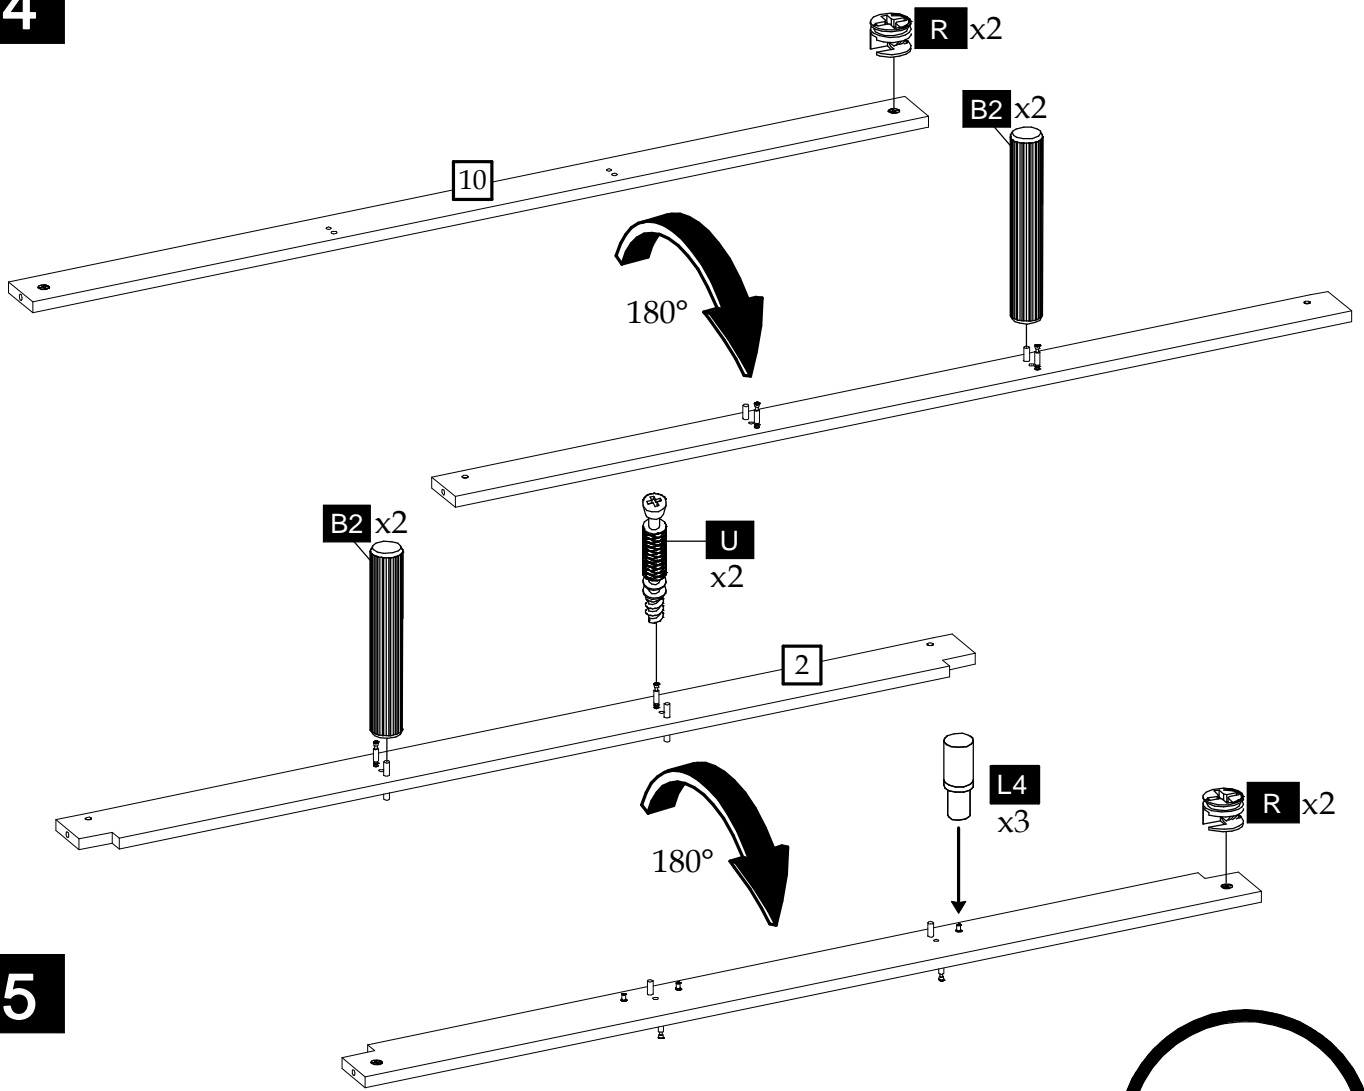

MoNe

Typ E

Element symbol	Measurements				Code	Paket
1	1367	407.5	22	1	1002	1/3
2	1326	90	16	1	1008	1/3
3	655	374	16	1	1009	2/3
4	655	374	16	1	1010	2/3
5	165	374	16	2	1022	2/3
6	902	375	16	1	1003	2/3
7	902	375	16	1	1004	2/3
8	1326	355	16	1	1005	1/3
9	1326	50	16	1	1007	1/3
10	1326	70	16	1	1038	1/3
11	447	345	16	2	N/A	1/3
12	399	345	16	1	N/A	1/3
13	165	355	16	1	1015	2/3
14	165	355	16	1	1016	2/3
15	350	100	16	3	1018	2/3
16	342	100	16	3	1019	1/3
17	350	100	16	3	1020	2/3
18	374	355	3	3	N/A	1/3
19	859	462	3	2	N/A	3/3
20	859	414	3	1	N/A	3/3
21	902	65	22	1	3023	1/3
22	902	65	22	1	3024	1/3
23	1229	30	22	1	3025	1/3
24	649	394	19	3	3030	3/3
25	394	160	19	3	3031	3/3

1

2

3

4

5

6

7

10

11

x3