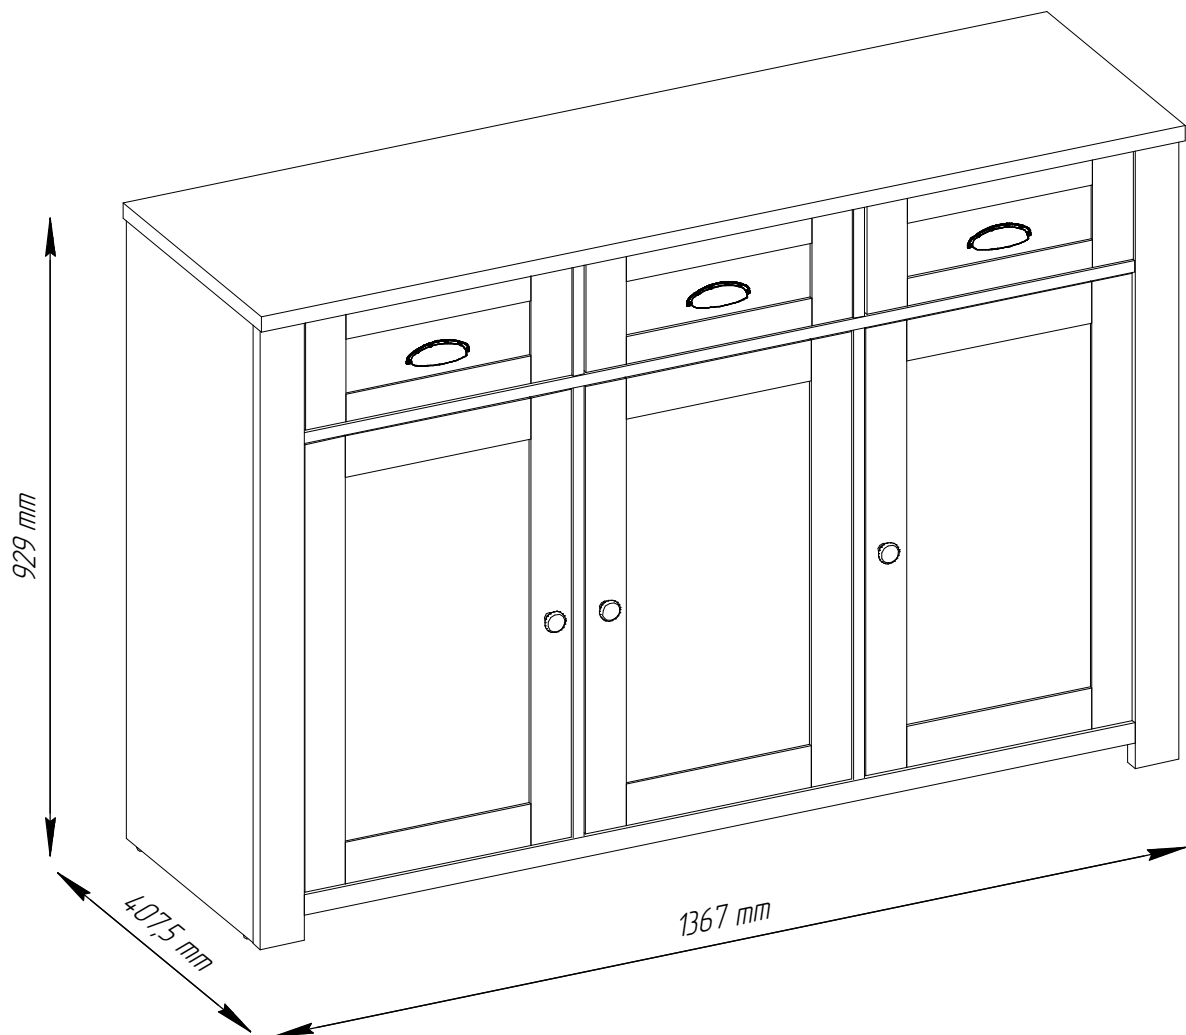

MoNe

Typ E

Element symbol	Measurements				Code	Paket
1	1367	407.5	22	1	1002	1/3
2	1326	90	16	1	1008	1/3
3	655	374	16	1	1009	2/3
4	655	374	16	1	1010	2/3
5	165	374	16	2	1022	2/3
6	902	375	16	1	1003	2/3
7	902	375	16	1	1004	2/3
8	1326	355	16	1	1005	1/3
9	1326	50	16	1	1007	1/3
10	1326	70	16	1	1038	1/3
11	447	345	16	2	N/A	1/3
12	399	345	16	1	N/A	1/3
13	165	355	16	1	1015	2/3
14	165	355	16	1	1016	2/3
15	350	100	16	3	1018	2/3
16	342	100	16	3	1019	1/3
17	350	100	16	3	1020	2/3
18	374	355	3	3	N/A	1/3
19	859	462	3	2	N/A	3/3
20	859	414	3	1	N/A	3/3
21	902	65	22	1	3023	1/3
22	902	65	22	1	3024	1/3
23	1229	30	22	1	3025	1/3
24	649	394	19	3	3030	3/3
25	394	160	19	3	3031	3/3

1

2

3

4

5

6

7

10

11

x3