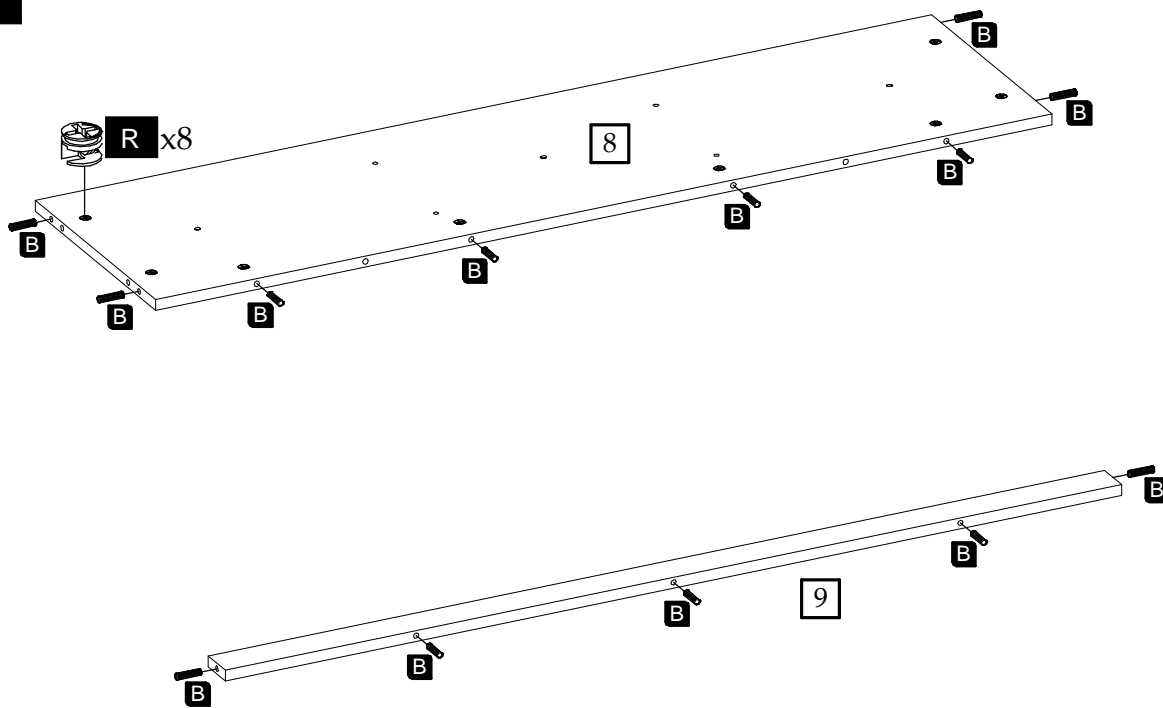

MoNe

Typ E

Element symbol	Measurements				Code	Paket
1	1367	407.5	22	1	1002	1/3
2	1326	90	16	1	1008	1/3
3	655	374	16	1	1009	2/3
4	655	374	16	1	1010	2/3
5	165	374	16	2	1022	2/3
6	902	375	16	1	1003	2/3
7	902	375	16	1	1004	2/3
8	1326	355	16	1	1005	1/3
9	1326	50	16	1	1007	1/3
10	1326	70	16	1	1038	1/3
11	447	345	16	2	N/A	1/3
12	399	345	16	1	N/A	1/3
13	165	355	16	1	1015	2/3
14	165	355	16	1	1016	2/3
15	350	100	16	3	1018	2/3
16	342	100	16	3	1019	1/3
17	350	100	16	3	1020	2/3
18	374	355	3	3	N/A	1/3
19	859	462	3	2	N/A	3/3
20	859	414	3	1	N/A	3/3
21	902	65	22	1	3023	1/3
22	902	65	22	1	3024	1/3
23	1229	30	22	1	3025	1/3
24	649	394	19	3	3030	3/3
25	394	160	19	3	3031	3/3

1

2

3

4

5

6

7

10

11

x3