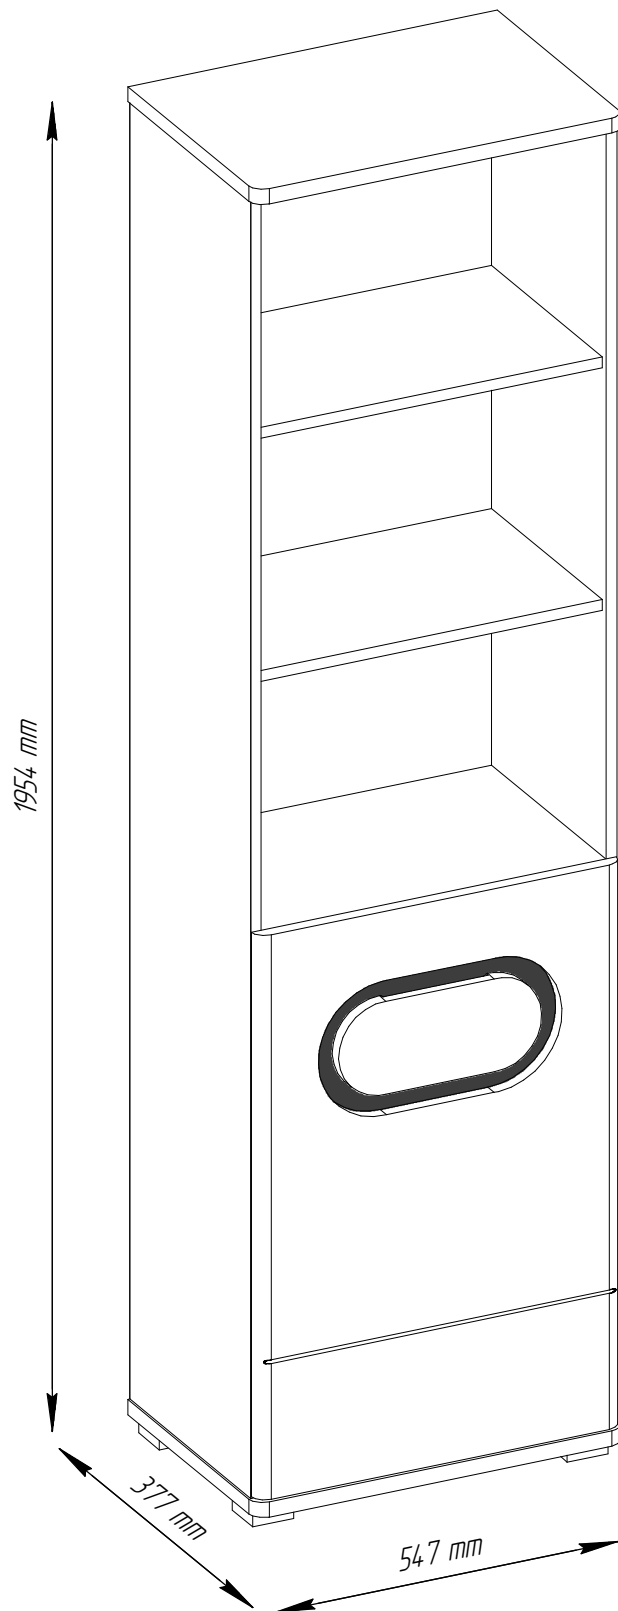

RODAN

Typ R2

Element symbol	Measurements				Code	Paket
1	547	377	22	1	1002	1/3
2	547	377	22	1	1003	1/3
3	1885	357	16	1	1004	1/3
4	1885	357	16	1	1005	1/3
5	510	336.5	16	1	1022	1/3
6	510	325	16	3	N/A	1/3
7	704	524	3	1	N/A	2/3
8	372	524	3	1	N/A	2/3
9	820	524	3	1	N/A	2/3
10	820	539	19	1	3039	2/3
11	300	135	19	1	3017	2/3
12	370	250	4	1	N/A	3/3

1

2

3

4

5

6

7