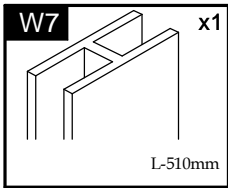

RODAN

Typ R2

Element symbol	Measurements				Code	Paket
1	547	377	22	1	1002	1/3
2	547	377	22	1	1003	1/3
3	1885	357	16	1	1004	1/3
4	1885	357	16	1	1005	1/3
5	510	336.5	16	1	1022	1/3
6	510	325	16	3	N/A	1/3
7	704	524	3	1	N/A	2/3
8	372	524	3	1	N/A	2/3
9	820	524	3	1	N/A	2/3
10	820	539	19	1	3039	2/3
11	300	135	19	1	3017	2/3
12	370	250	4	1	N/A	3/3