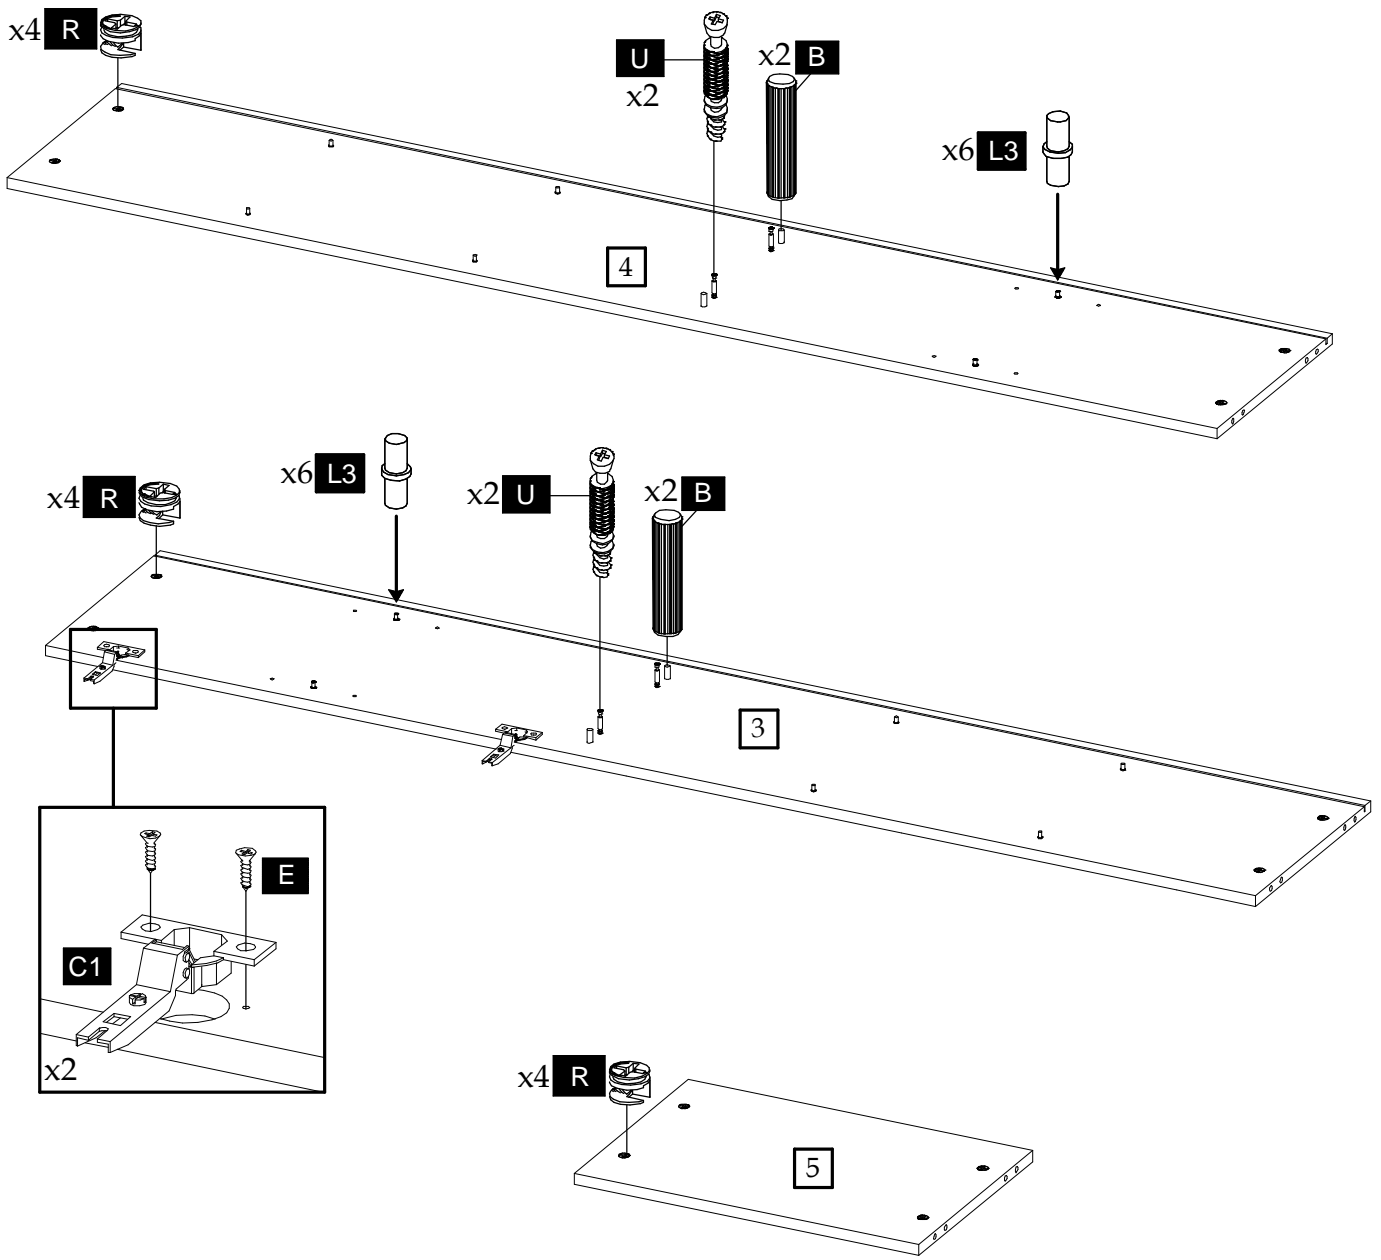

RODAN

Typ R2

Element symbol	Measurements				Code	Paket
1	547	377	22	1	1002	1/3
2	547	377	22	1	1003	1/3
3	1885	357	16	1	1004	1/3
4	1885	357	16	1	1005	1/3
5	510	336.5	16	1	1022	1/3
6	510	325	16	3	N/A	1/3
7	704	524	3	1	N/A	2/3
8	372	524	3	1	N/A	2/3
9	820	524	3	1	N/A	2/3
10	820	539	19	1	3039	2/3
11	300	135	19	1	3017	2/3
12	370	250	4	1	N/A	3/3

1

2

3

4

5

6

7