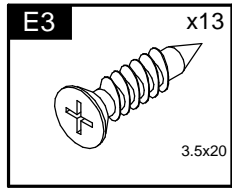

RODAN

Typ R2

Element symbol	Measurements				Code	Paket
1	547	377	22	1	1002	1/3
2	547	377	22	1	1003	1/3
3	1885	357	16	1	1004	1/3
4	1885	357	16	1	1005	1/3
5	510	336.5	16	1	1022	1/3
6	510	325	16	3	N/A	1/3
7	704	524	3	1	N/A	2/3
8	372	524	3	1	N/A	2/3
9	820	524	3	1	N/A	2/3
10	820	539	19	1	3039	2/3
11	300	135	19	1	3017	2/3
12	370	250	4	1	N/A	3/3