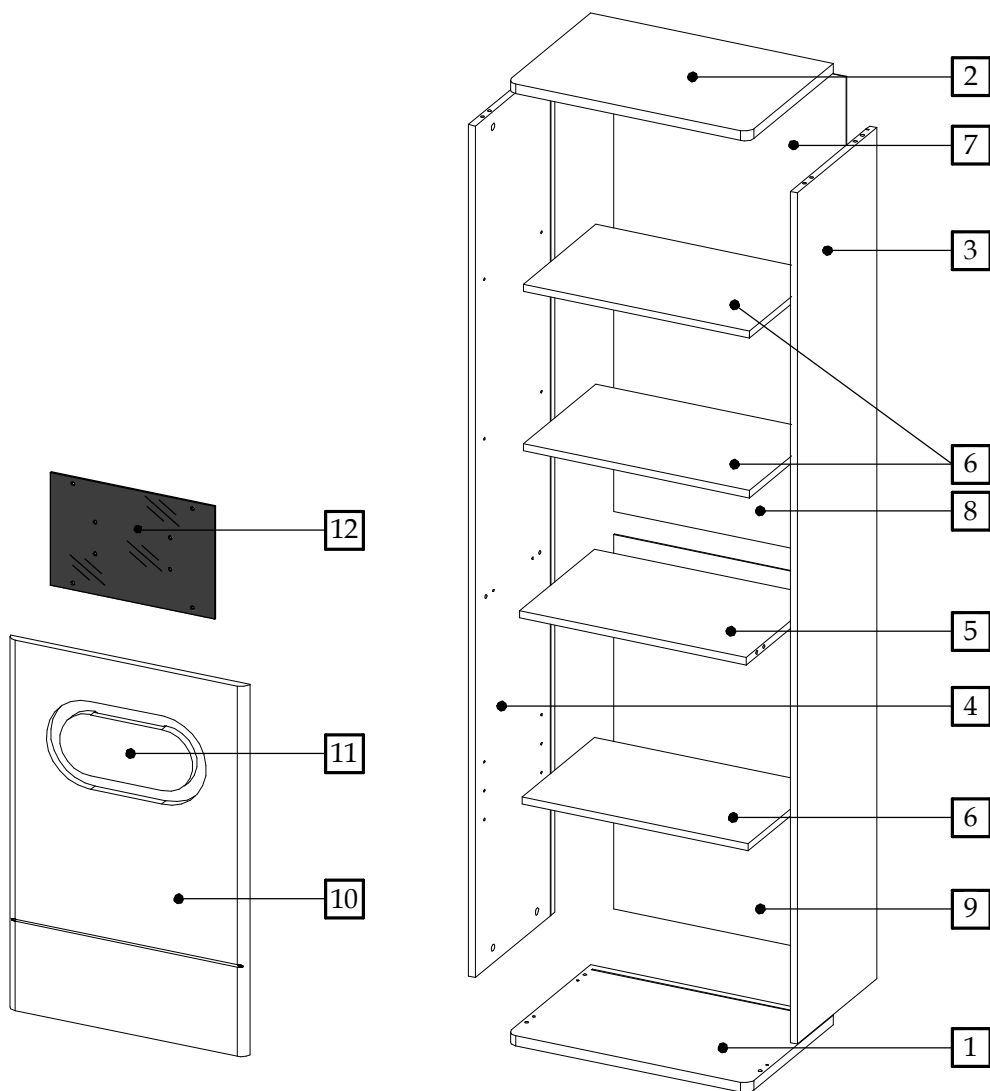

RODAN

Typ R2

Element symbol	Measurements				Code	Paket
1	547	377	22	1	1002	1/3
2	547	377	22	1	1003	1/3
3	1885	357	16	1	1004	1/3
4	1885	357	16	1	1005	1/3
5	510	336.5	16	1	1022	1/3
6	510	325	16	3	N/A	1/3
7	704	524	3	1	N/A	2/3
8	372	524	3	1	N/A	2/3
9	820	524	3	1	N/A	2/3
10	820	539	19	1	3039	2/3
11	300	135	19	1	3017	2/3
12	370	250	4	1	N/A	3/3

1

2

3

4

5

6

7