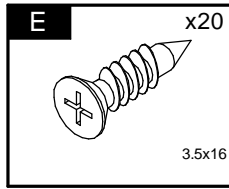

RODAN

Typ R2

Element symbol	Measurements				Code	Paket
1	547	377	22	1	1002	1/3
2	547	377	22	1	1003	1/3
3	1885	357	16	1	1004	1/3
4	1885	357	16	1	1005	1/3
5	510	336.5	16	1	1022	1/3
6	510	325	16	3	N/A	1/3
7	704	524	3	1	N/A	2/3
8	372	524	3	1	N/A	2/3
9	820	524	3	1	N/A	2/3
10	820	539	19	1	3039	2/3
11	300	135	19	1	3017	2/3
12	370	250	4	1	N/A	3/3