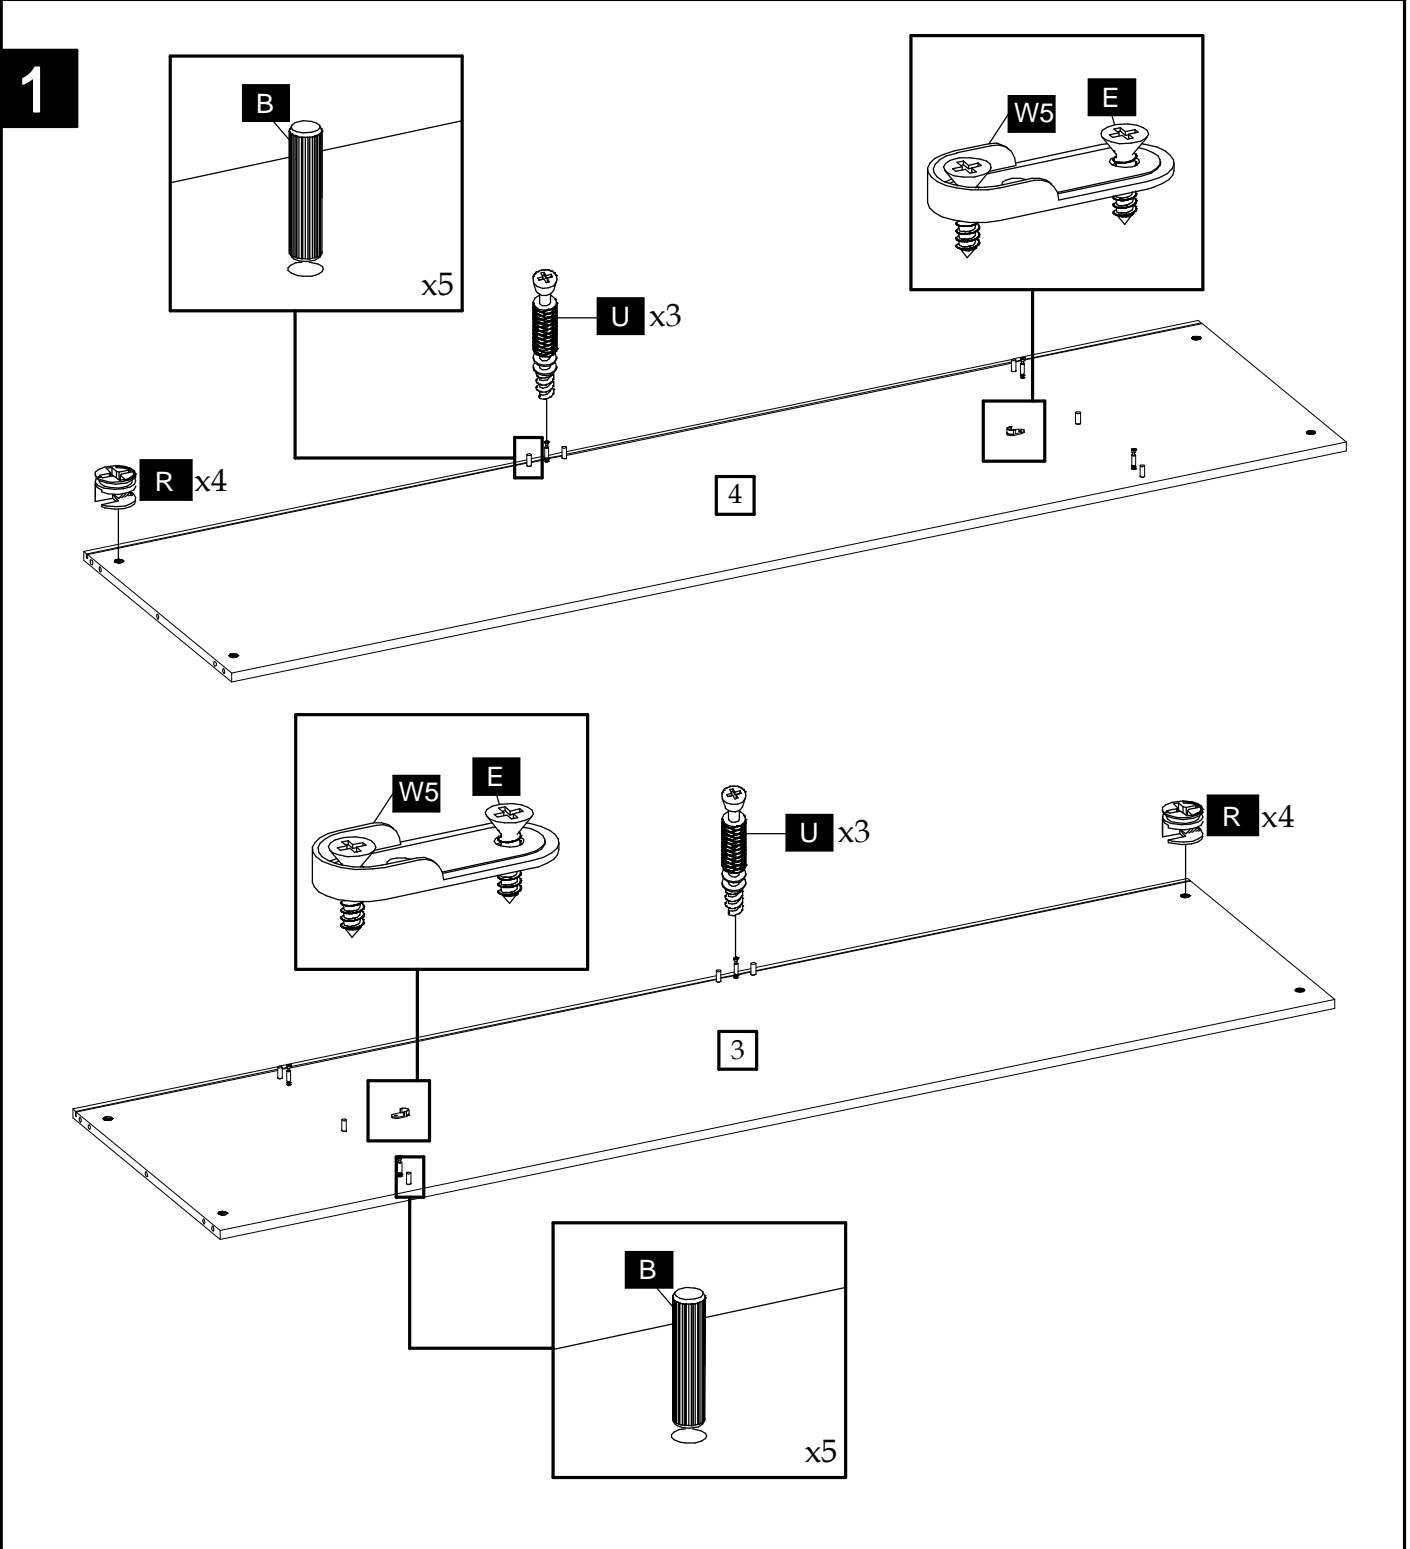

SALES

Typ T14

Element symbol	Measurements				Code	Paket
1	1069	560	22	1	1001	1/2
2	1069	560	22	1	1002	1/2
3	2036	538	16	1	1003	1/2
4	2036	538	16	1	1004	1/2
5	1035	524.5	16	1	1030	1/2
6	1035	100	16	1	1031	1/2
7	2050	524	2.5	2	N/A	2/2
8	2036	68	19	1	1017	2/2
9	2036	68	19	1	1029	2/2
10	2031	377	19	1	3032	2/2
11	2031	547	19	1	3033	2/2

2

3

4

5

6

7

8

9