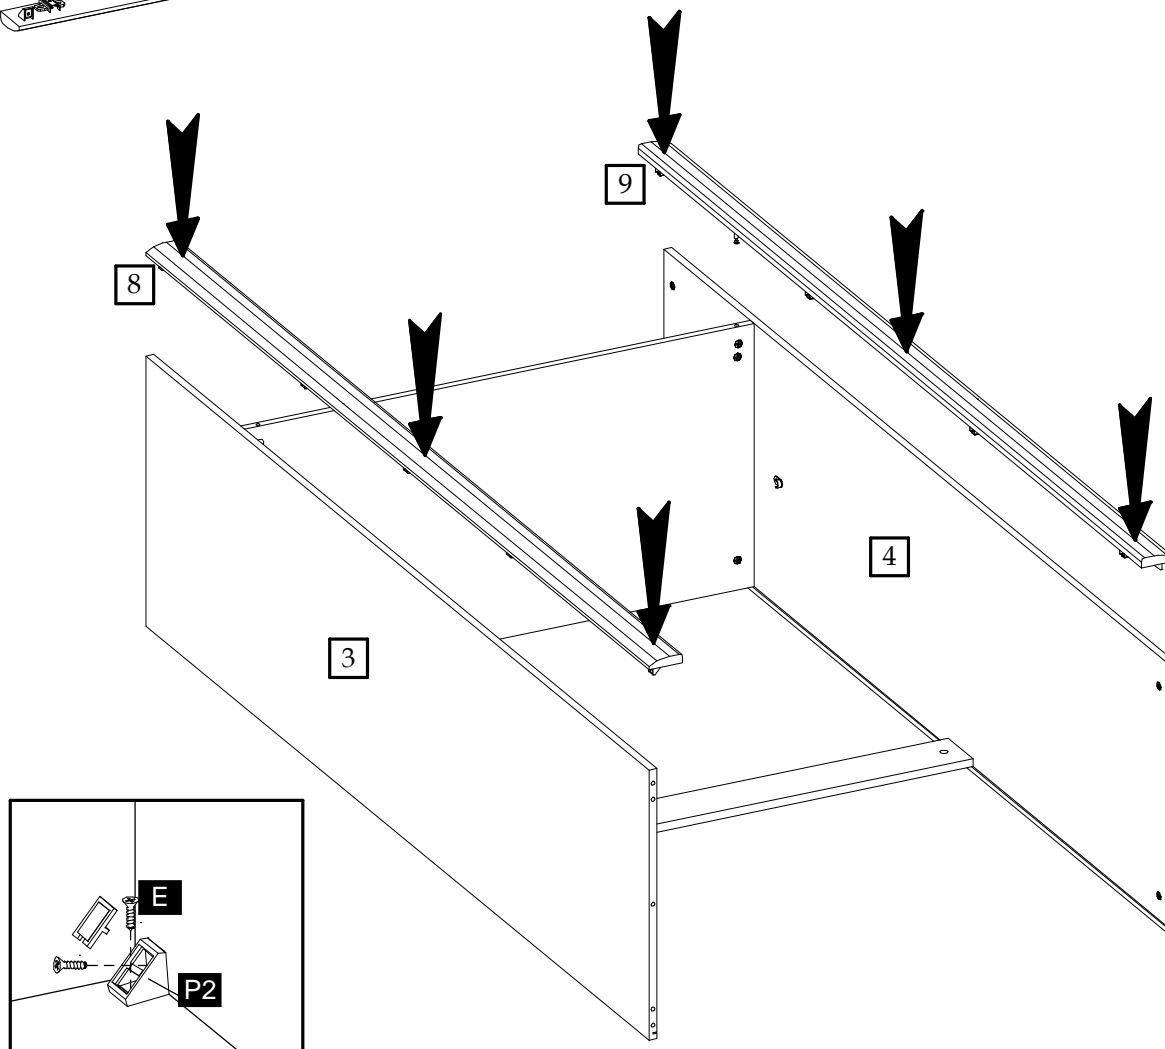

SALES

Typ T14

Element symbol	Measurements				Code	Paket
1	1069	560	22	1	1001	1/2
2	1069	560	22	1	1002	1/2
3	2036	538	16	1	1003	1/2
4	2036	538	16	1	1004	1/2
5	1035	524.5	16	1	1030	1/2
6	1035	100	16	1	1031	1/2
7	2050	524	2.5	2	N/A	2/2
8	2036	68	19	1	1017	2/2
9	2036	68	19	1	1029	2/2
10	2031	377	19	1	3032	2/2
11	2031	547	19	1	3033	2/2

2

3

4

5

6

7

8

9