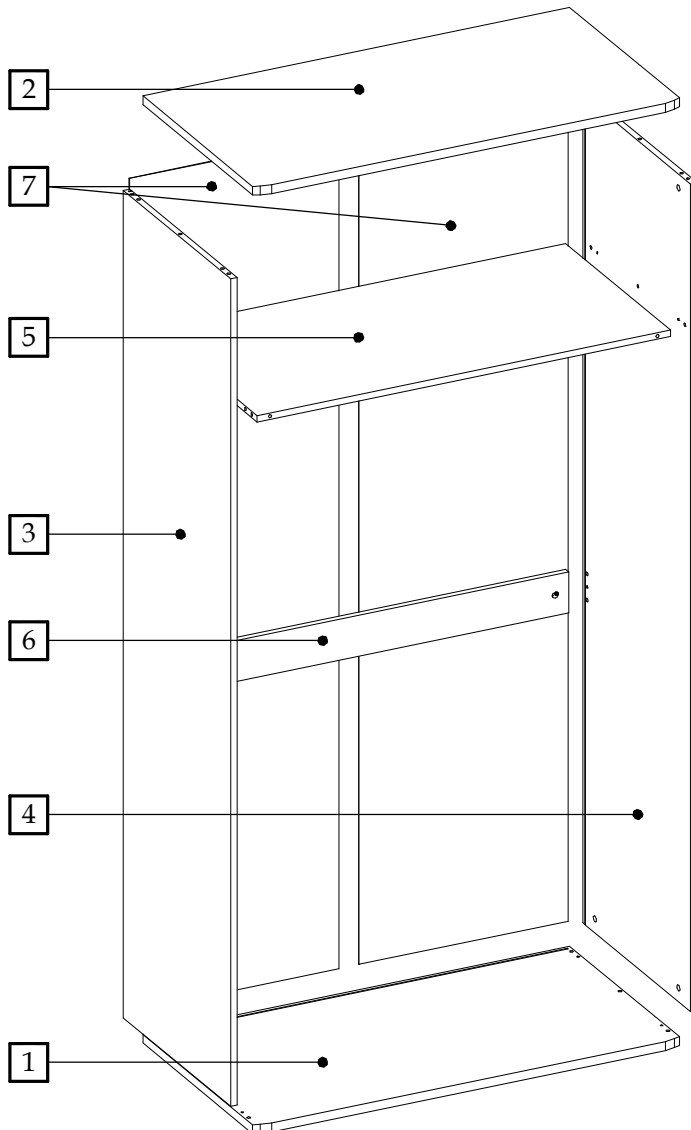

SALES

Typ T14

Element symbol	Measurements				Code	Paket
1	1069	560	22	1	1001	1/2
2	1069	560	22	1	1002	1/2
3	2036	538	16	1	1003	1/2
4	2036	538	16	1	1004	1/2
5	1035	524.5	16	1	1030	1/2
6	1035	100	16	1	1031	1/2
7	2050	524	2.5	2	N/A	2/2
8	2036	68	19	1	1017	2/2
9	2036	68	19	1	1029	2/2
10	2031	377	19	1	3032	2/2
11	2031	547	19	1	3033	2/2