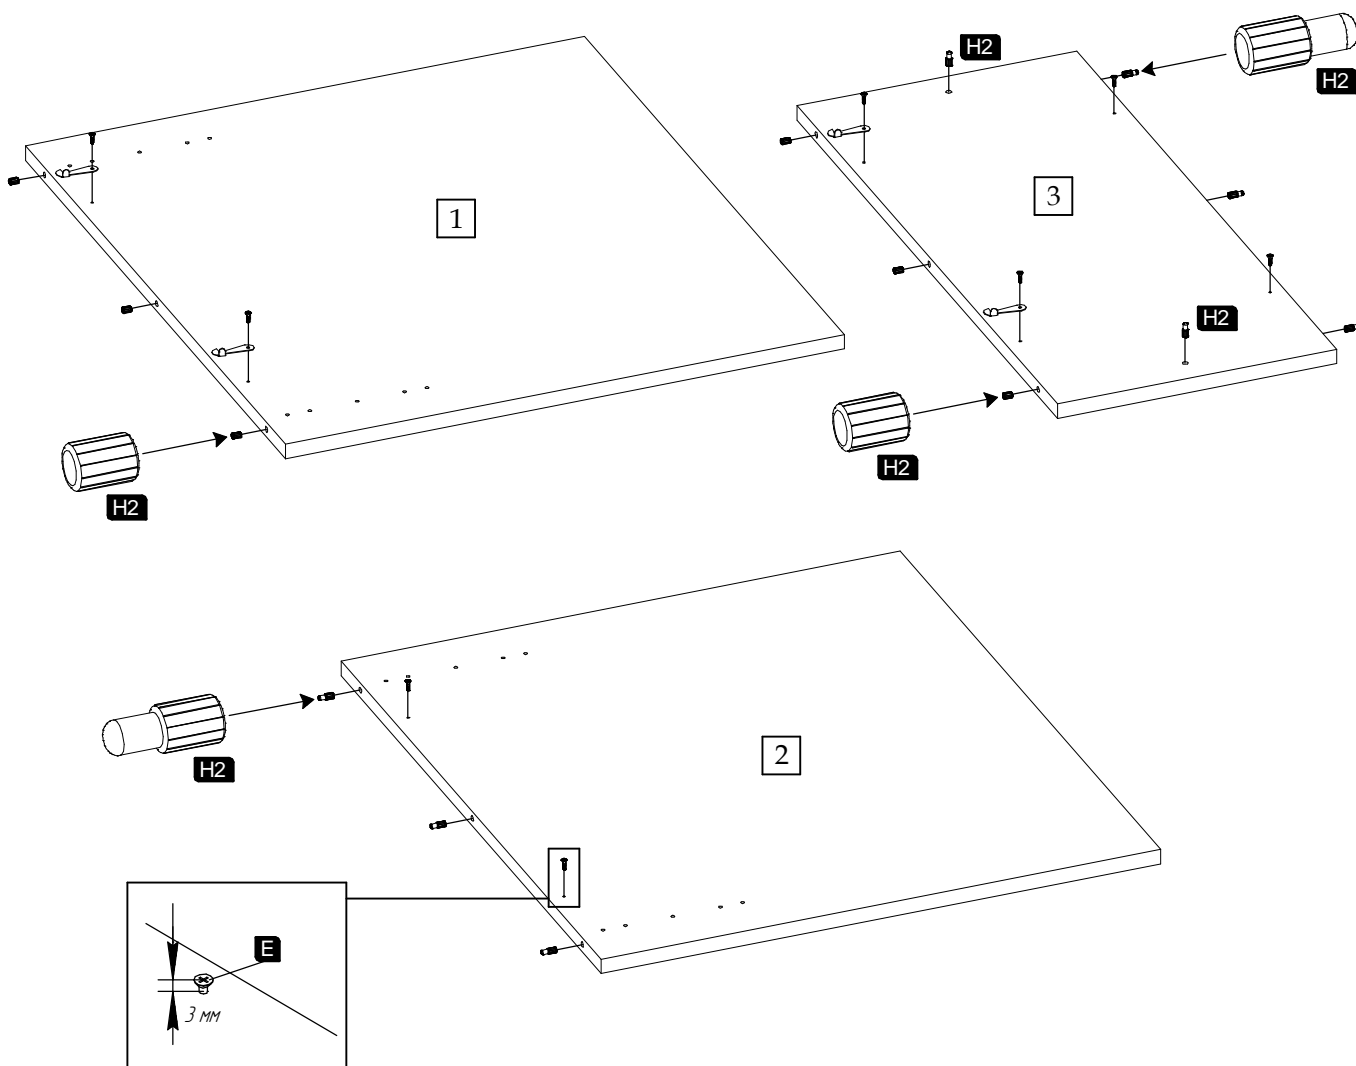

SUDBURY

Typ S

Element symbol	Measurements				Code	Paket
1	675	860	22	1	1016	1/2
2	675	860	22	1	1017	1/2
3	490	860	22	1	1018	1/2
4	740	92	22	1	1003	1/2
5	740	92	22	1	1004	1/2
6	740	70	22	1	1005	1/2
7	740	70	22	1	1006	1/2
8	740	70	22	1	1012	1/2

Element symbol	Measurements				Code	Paket
9	740	70	22	1	1013	1/2
10	740	92	22	1	1014	1/2
11	740	92	22	1	1015	1/2
12	767	92	16	1	1009	1/2
13	767	92	16	1	1010	1/2
14	799	92	16	1	1011	1/2
15	799	92	16	1	1007	1/2
16	1257	92	16	1	1001	2/2
17	1257	92	16	1	1008	2/2

1

2

3

4

5

6

7

8