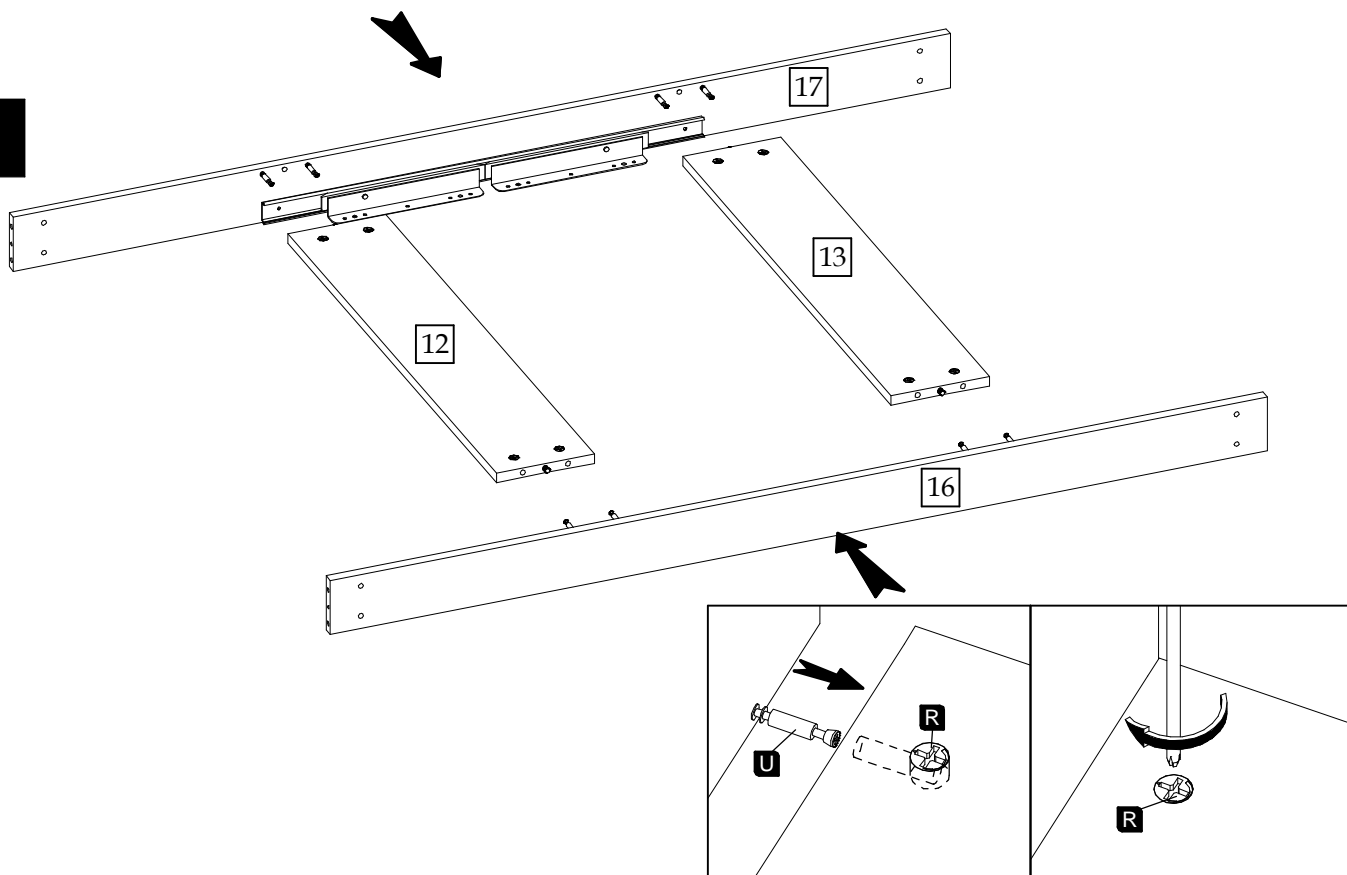

SUDBURY

Typ S

Element symbol	Measurements				Code	Paket
1	675	860	22	1	1016	1/2
2	675	860	22	1	1017	1/2
3	490	860	22	1	1018	1/2
4	740	92	22	1	1003	1/2
5	740	92	22	1	1004	1/2
6	740	70	22	1	1005	1/2
7	740	70	22	1	1006	1/2
8	740	70	22	1	1012	1/2

Element symbol	Measurements				Code	Paket
9	740	70	22	1	1013	1/2
10	740	92	22	1	1014	1/2
11	740	92	22	1	1015	1/2
12	767	92	16	1	1009	1/2
13	767	92	16	1	1010	1/2
14	799	92	16	1	1011	1/2
15	799	92	16	1	1007	1/2
16	1257	92	16	1	1001	2/2
17	1257	92	16	1	1008	2/2

1

2

3

4

5

6

7

8