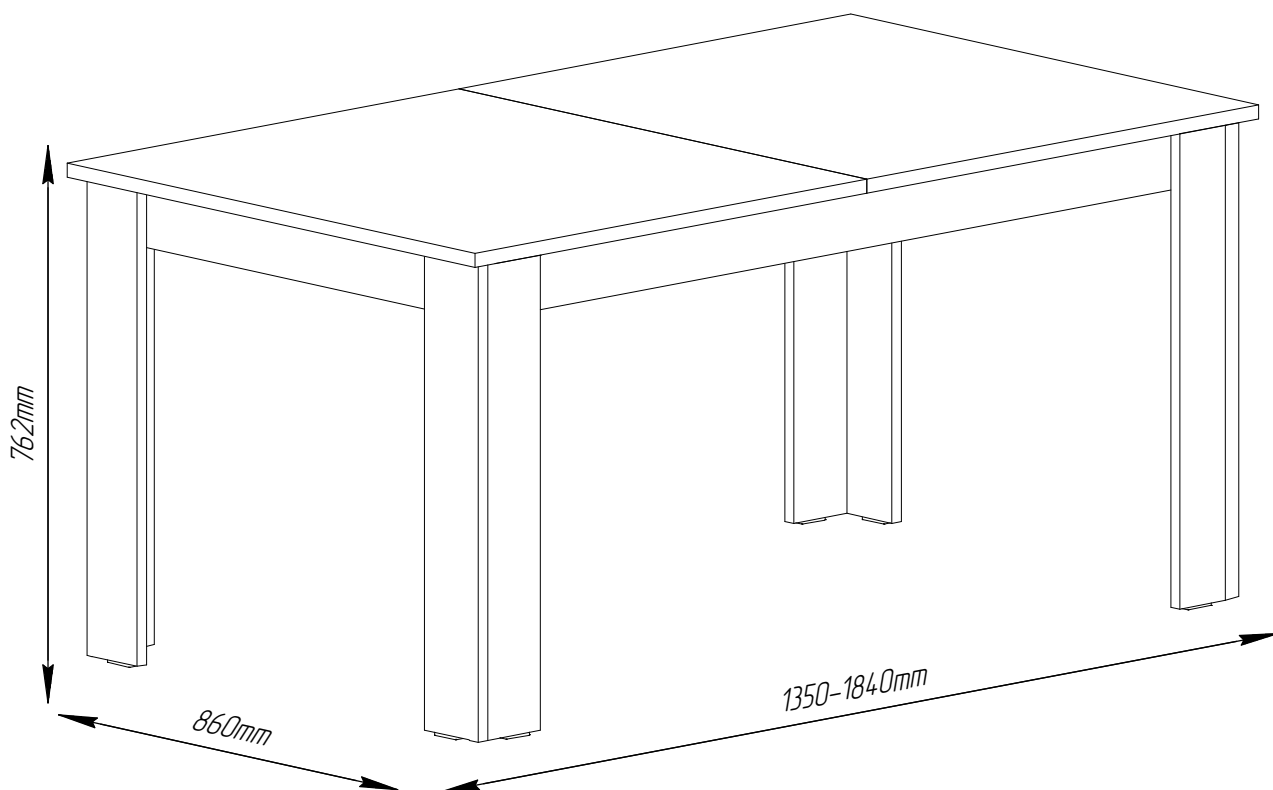

SUDBURY

Typ S

Element symbol	Measurements				Code	Paket
1	675	860	22	1	1016	1/2
2	675	860	22	1	1017	1/2
3	490	860	22	1	1018	1/2
4	740	92	22	1	1003	1/2
5	740	92	22	1	1004	1/2
6	740	70	22	1	1005	1/2
7	740	70	22	1	1006	1/2
8	740	70	22	1	1012	1/2

Element symbol	Measurements				Code	Paket
9	740	70	22	1	1013	1/2
10	740	92	22	1	1014	1/2
11	740	92	22	1	1015	1/2
12	767	92	16	1	1009	1/2
13	767	92	16	1	1010	1/2
14	799	92	16	1	1011	1/2
15	799	92	16	1	1007	1/2
16	1257	92	16	1	1001	2/2
17	1257	92	16	1	1008	2/2