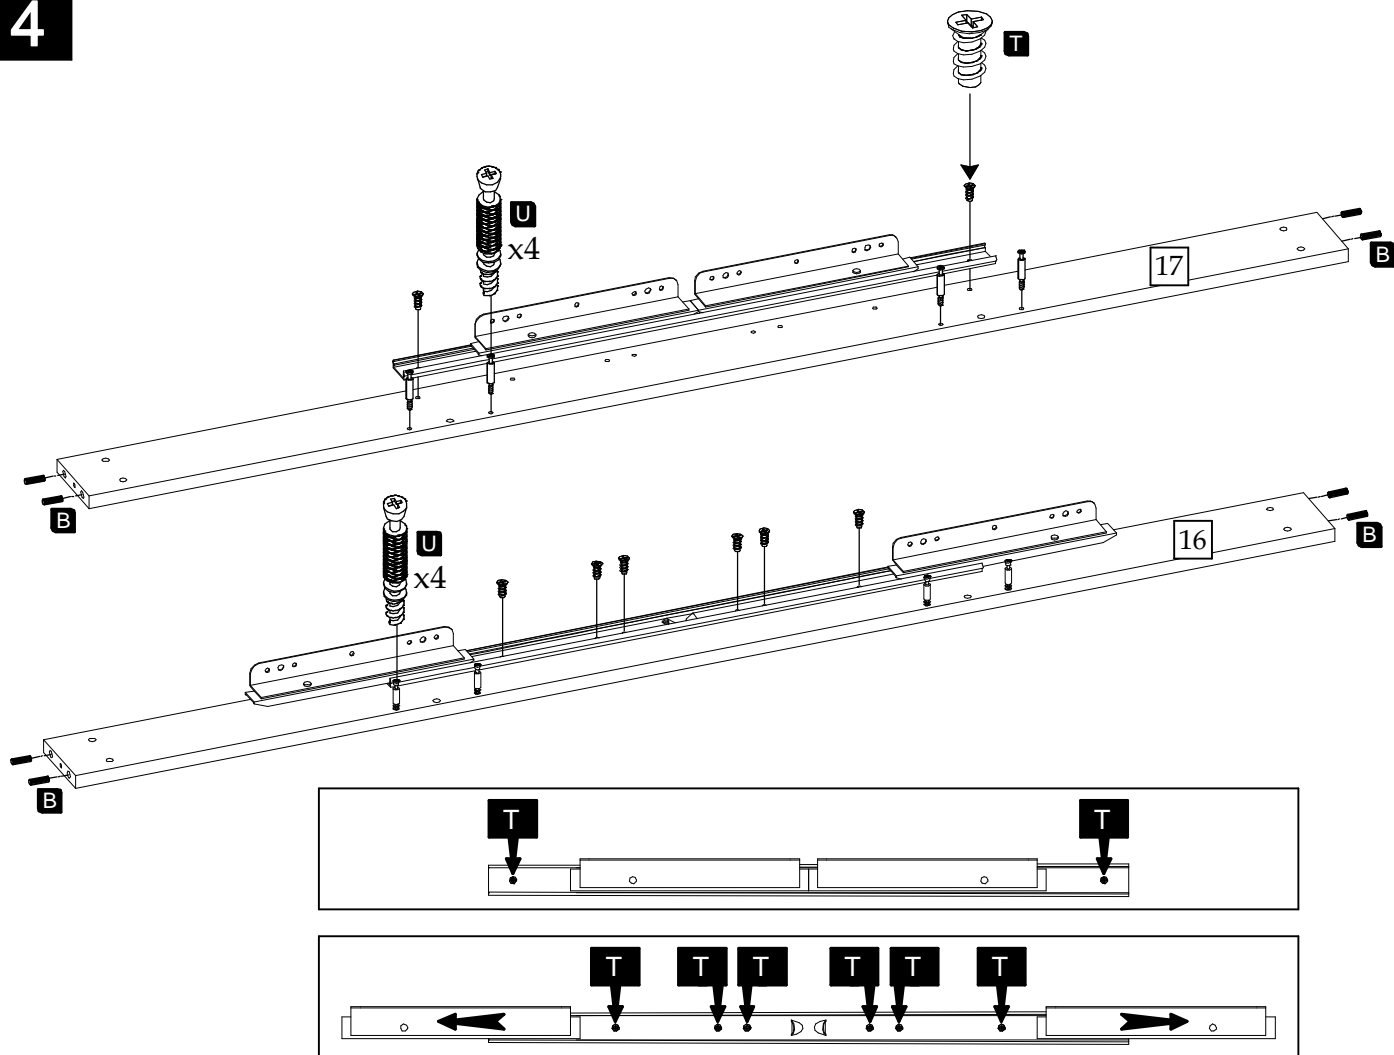

SUDBURY

Typ S

Element symbol	Measurements				Code	Paket
1	675	860	22	1	1016	1/2
2	675	860	22	1	1017	1/2
3	490	860	22	1	1018	1/2
4	740	92	22	1	1003	1/2
5	740	92	22	1	1004	1/2
6	740	70	22	1	1005	1/2
7	740	70	22	1	1006	1/2
8	740	70	22	1	1012	1/2

Element symbol	Measurements				Code	Paket
9	740	70	22	1	1013	1/2
10	740	92	22	1	1014	1/2
11	740	92	22	1	1015	1/2
12	767	92	16	1	1009	1/2
13	767	92	16	1	1010	1/2
14	799	92	16	1	1011	1/2
15	799	92	16	1	1007	1/2
16	1257	92	16	1	1001	2/2
17	1257	92	16	1	1008	2/2

1

2

3

4

5

6

7

8