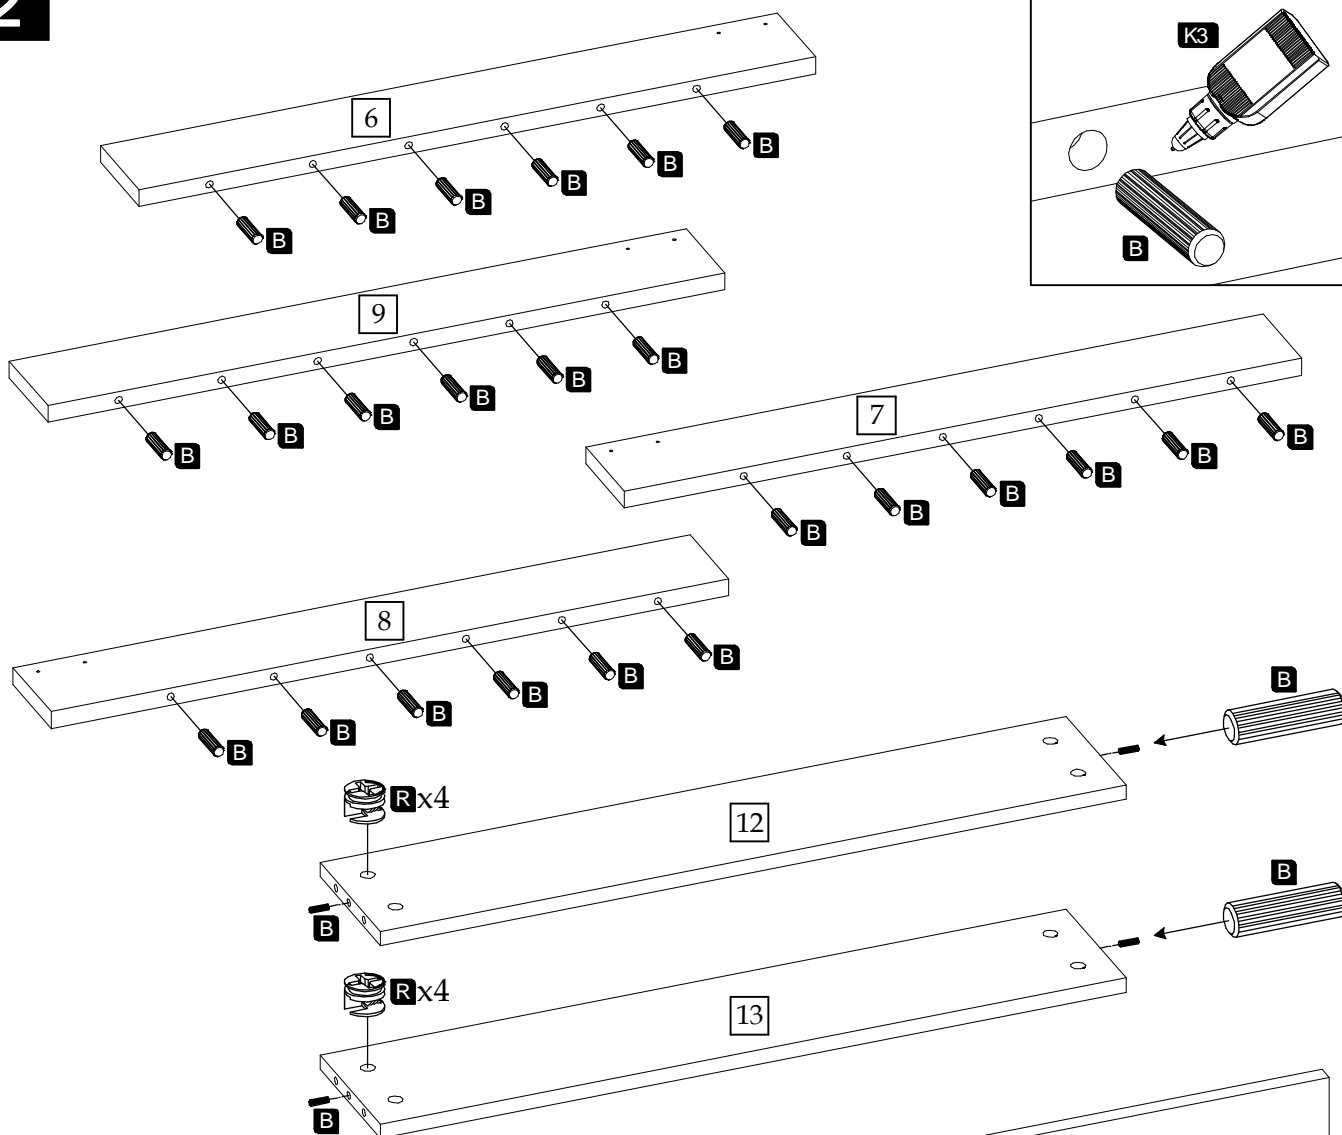

SUDBURY

Typ S

Element symbol	Measurements				Code	Paket
1	675	860	22	1	1016	1/2
2	675	860	22	1	1017	1/2
3	490	860	22	1	1018	1/2
4	740	92	22	1	1003	1/2
5	740	92	22	1	1004	1/2
6	740	70	22	1	1005	1/2
7	740	70	22	1	1006	1/2
8	740	70	22	1	1012	1/2

Element symbol	Measurements				Code	Paket
9	740	70	22	1	1013	1/2
10	740	92	22	1	1014	1/2
11	740	92	22	1	1015	1/2
12	767	92	16	1	1009	1/2
13	767	92	16	1	1010	1/2
14	799	92	16	1	1011	1/2
15	799	92	16	1	1007	1/2
16	1257	92	16	1	1001	2/2
17	1257	92	16	1	1008	2/2

1

2

3

4

5

6

7

8