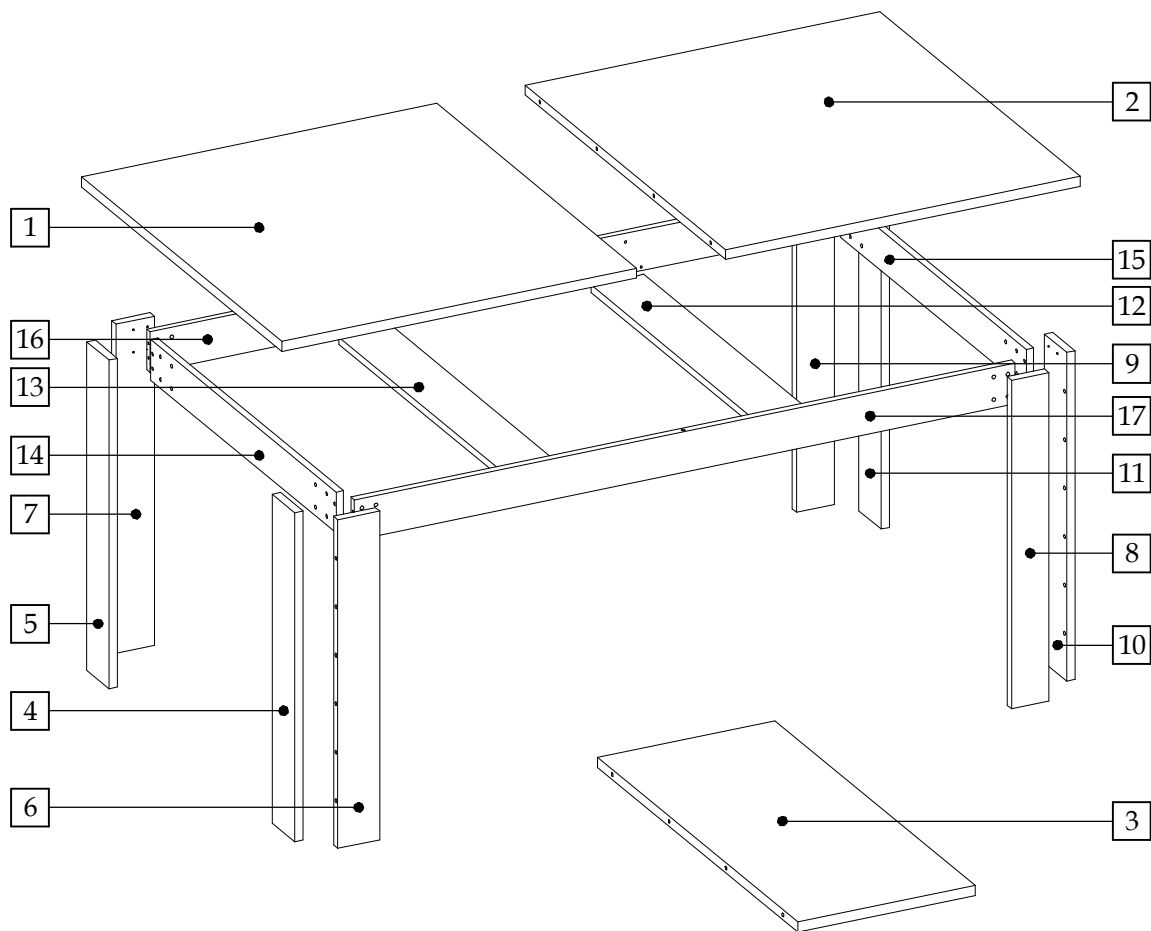

SUDBURY

Typ S

Element symbol	Measurements				Code	Paket
1	675	860	22	1	1016	1/2
2	675	860	22	1	1017	1/2
3	490	860	22	1	1018	1/2
4	740	92	22	1	1003	1/2
5	740	92	22	1	1004	1/2
6	740	70	22	1	1005	1/2
7	740	70	22	1	1006	1/2
8	740	70	22	1	1012	1/2

Element symbol	Measurements				Code	Paket
9	740	70	22	1	1013	1/2
10	740	92	22	1	1014	1/2
11	740	92	22	1	1015	1/2
12	767	92	16	1	1009	1/2
13	767	92	16	1	1010	1/2
14	799	92	16	1	1011	1/2
15	799	92	16	1	1007	1/2
16	1257	92	16	1	1001	2/2
17	1257	92	16	1	1008	2/2