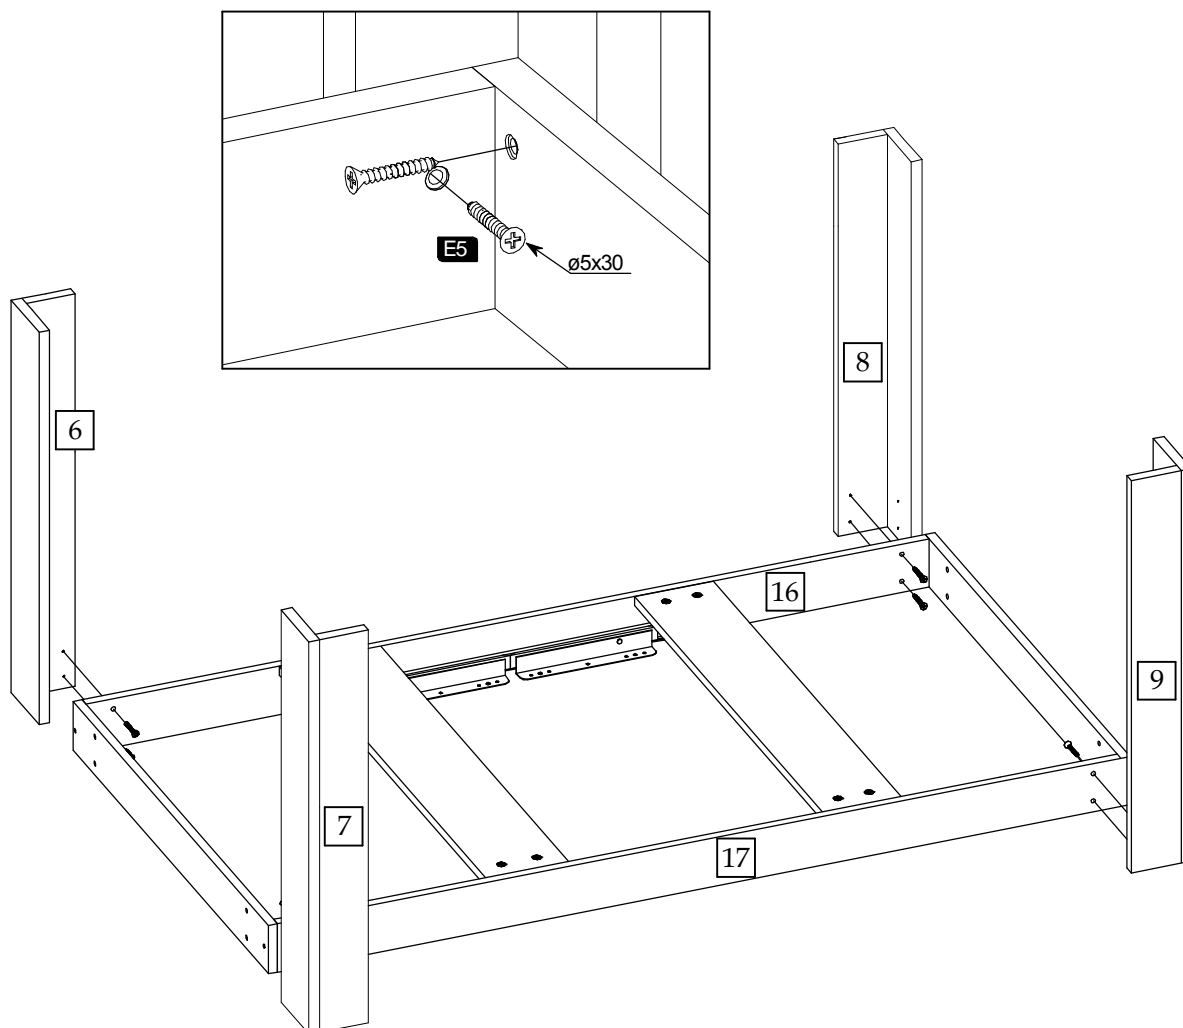

SUDBURY

Typ S

Element symbol	Measurements				Code	Paket
1	675	860	22	1	1016	1/2
2	675	860	22	1	1017	1/2
3	490	860	22	1	1018	1/2
4	740	92	22	1	1003	1/2
5	740	92	22	1	1004	1/2
6	740	70	22	1	1005	1/2
7	740	70	22	1	1006	1/2
8	740	70	22	1	1012	1/2

1

2

3

4

5

6

7

8