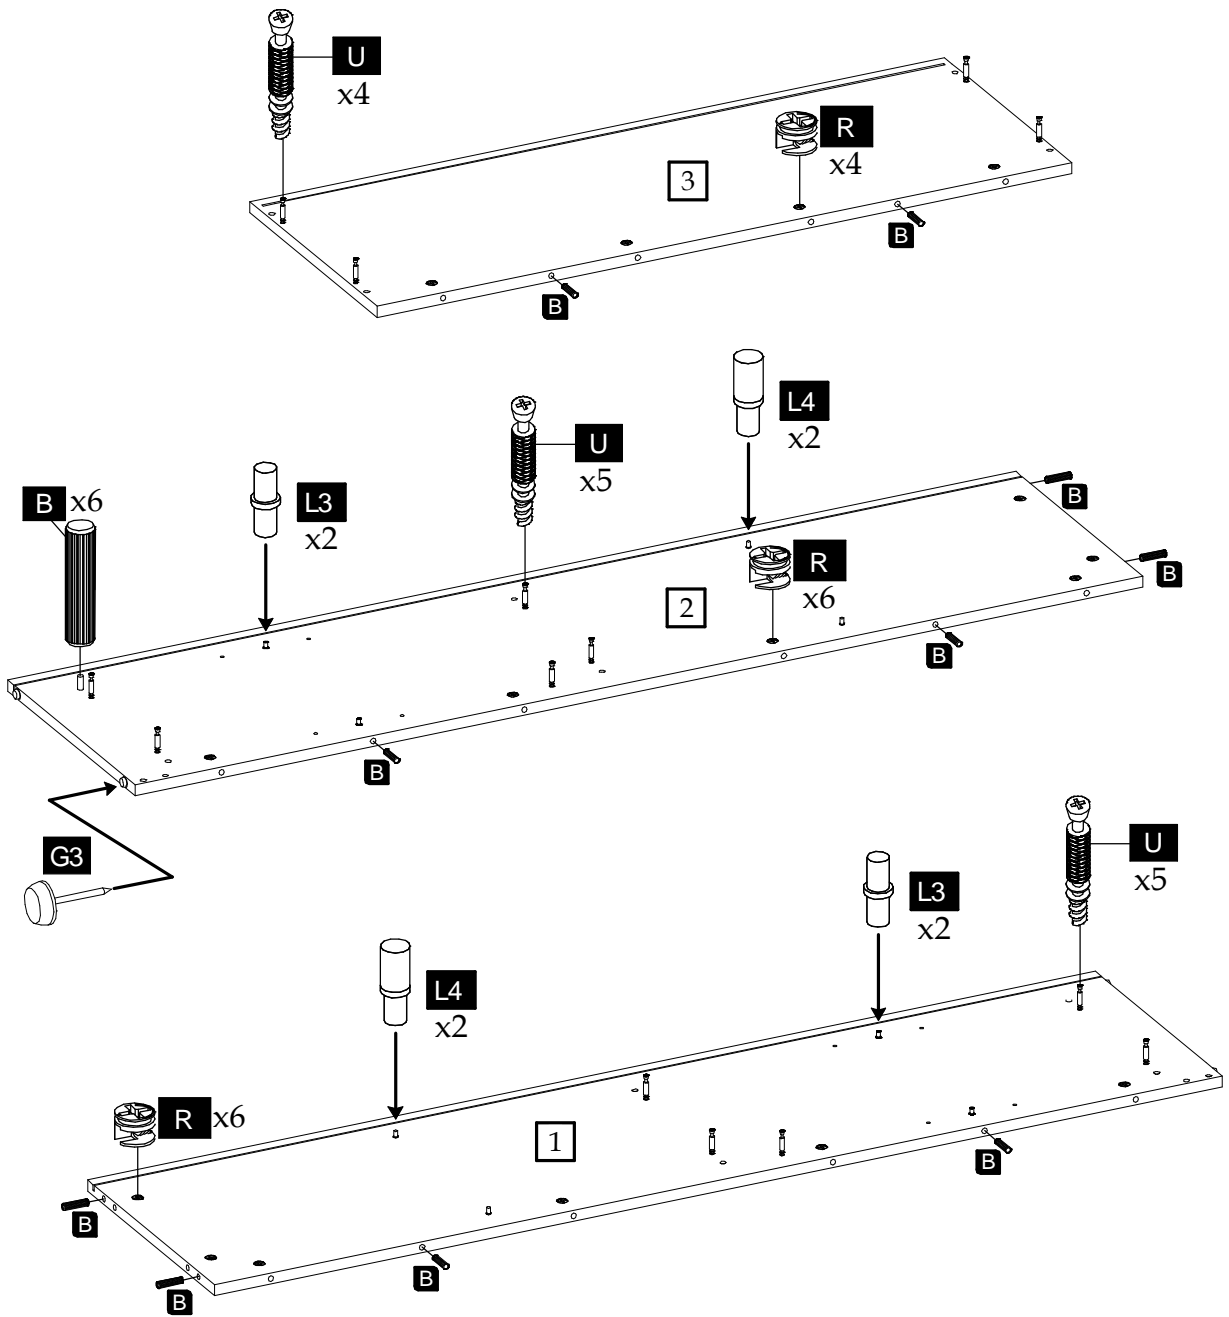

Toronto

Typ C

| Element symbol | Measurements | | | | Code | Paket |
|----------------|--------------|-----|----|---|-------|-------|
| | W | H | T | W | | |
| 1 | 1491 | 375 | 16 | 1 | 1002 | 1/5 |
| 2 | 1491 | 375 | 16 | 1 | 1003 | 1/5 |
| 3 | 1028 | 375 | 16 | 1 | 1004 | 3/5 |
| 4 | 995 | 355 | 16 | 1 | 1005 | 3/5 |
| 5 | 995 | 65 | 16 | 1 | 1007 | 1/5 |
| 6 | 995 | 70 | 16 | 1 | 1039 | 1/5 |
| 7 | 995 | 355 | 16 | 1 | 1038 | 3/5 |
| 8 | 994 | 345 | 16 | 1 | N/A | 3/5 |
| 9 | 995 | 65 | 16 | 1 | 1001 | 1/5 |
| 10 | 1009 | 783 | 3 | 1 | 1006 | 3/5 |
| 11 | 1009 | 648 | 3 | 1 | N/A | 3/5 |
| 12 | 617 | 447 | 16 | 1 | 3025 | 2/5 |
| 13 | 617 | 447 | 16 | 1 | 3026 | 2/5 |
| 14 | 447 | 162 | 16 | 2 | 3043 | 2/5 |
| 15 | 447 | 162 | 16 | 2 | 3044 | 2/5 |
| 16 | 1028 | 65 | 19 | 1 | 4007 | 1/5 |
| 17 | 1442 | 65 | 19 | 1 | 4008 | 1/5 |
| 18 | 1442 | 65 | 19 | 1 | 4009 | 1/5 |
| 19 | 993 | 340 | 6 | 1 | Glass | 4/5 |
| 20 | 490 | 445 | 4 | 2 | Glass | 5/5 |

1

2

3

4

5

6

7

8

9

10

11