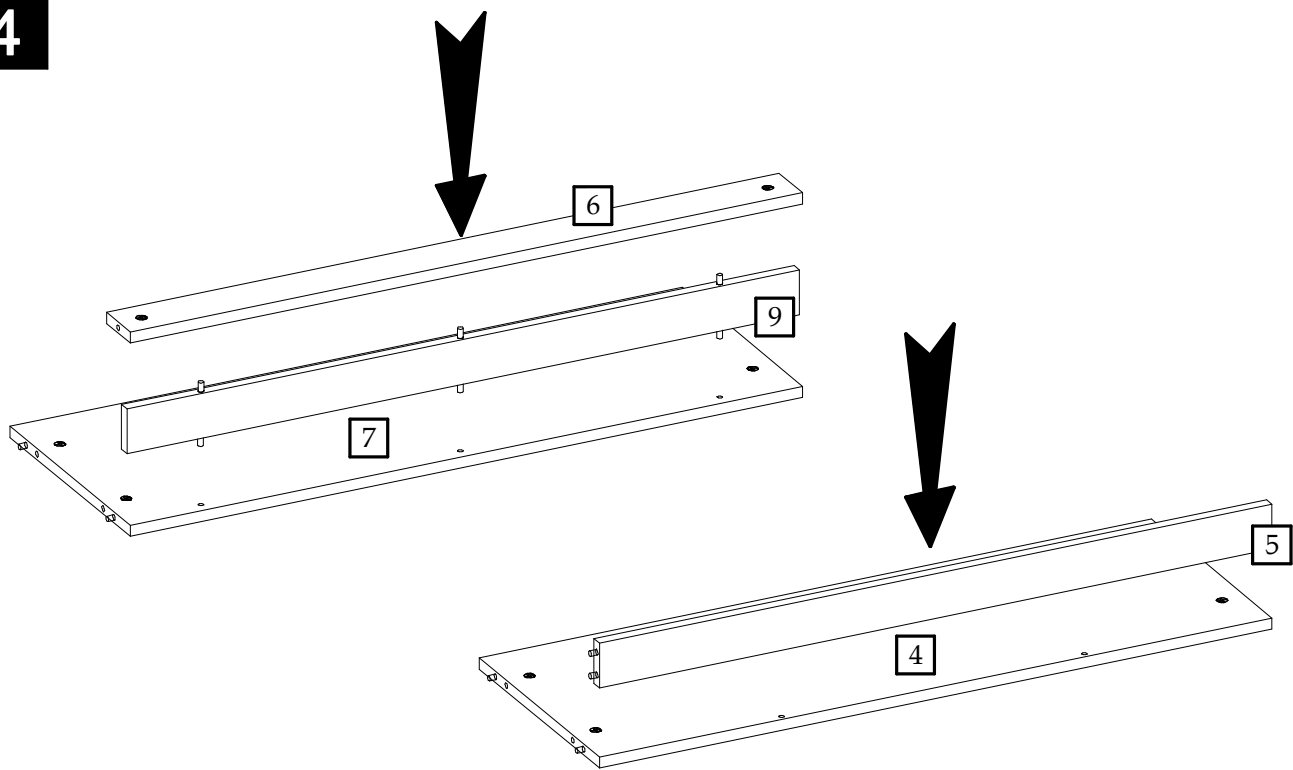

Toronto

Typ C

| Element symbol | Measurements | | | | Code | Paket |
|----------------|--------------|-----|----|---|-------|-------|
| | W | H | T | W | | |
| 1 | 1491 | 375 | 16 | 1 | 1002 | 1/5 |
| 2 | 1491 | 375 | 16 | 1 | 1003 | 1/5 |
| 3 | 1028 | 375 | 16 | 1 | 1004 | 3/5 |
| 4 | 995 | 355 | 16 | 1 | 1005 | 3/5 |
| 5 | 995 | 65 | 16 | 1 | 1007 | 1/5 |
| 6 | 995 | 70 | 16 | 1 | 1039 | 1/5 |
| 7 | 995 | 355 | 16 | 1 | 1038 | 3/5 |
| 8 | 994 | 345 | 16 | 1 | N/A | 3/5 |
| 9 | 995 | 65 | 16 | 1 | 1001 | 1/5 |
| 10 | 1009 | 783 | 3 | 1 | 1006 | 3/5 |
| 11 | 1009 | 648 | 3 | 1 | N/A | 3/5 |
| 12 | 617 | 447 | 16 | 1 | 3025 | 2/5 |
| 13 | 617 | 447 | 16 | 1 | 3026 | 2/5 |
| 14 | 447 | 162 | 16 | 2 | 3043 | 2/5 |
| 15 | 447 | 162 | 16 | 2 | 3044 | 2/5 |
| 16 | 1028 | 65 | 19 | 1 | 4007 | 1/5 |
| 17 | 1442 | 65 | 19 | 1 | 4008 | 1/5 |
| 18 | 1442 | 65 | 19 | 1 | 4009 | 1/5 |
| 19 | 993 | 340 | 6 | 1 | Glass | 4/5 |
| 20 | 490 | 445 | 4 | 2 | Glass | 5/5 |

1

2

3

4

5

6

7

8