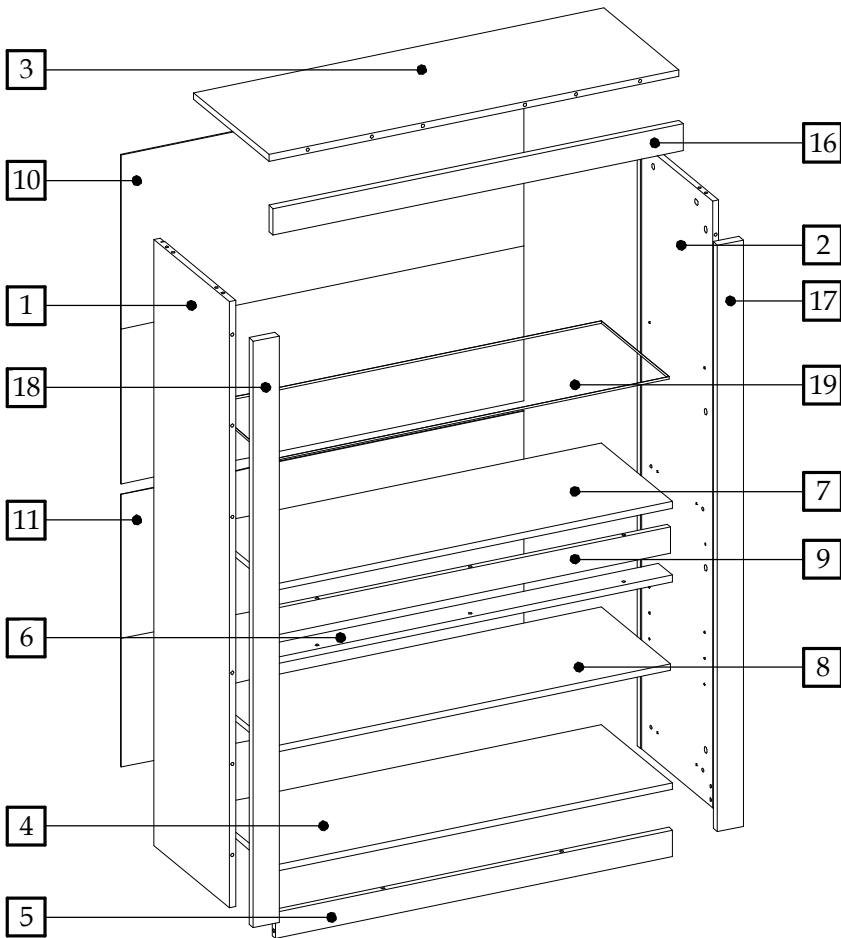

Toronto

Typ C

| Element symbol | Measurements | | | | Code | Paket |
|----------------|--------------|-----|----|---|-------|-------|
| | W | H | T | W | | |
| 1 | 1491 | 375 | 16 | 1 | 1002 | 1/5 |
| 2 | 1491 | 375 | 16 | 1 | 1003 | 1/5 |
| 3 | 1028 | 375 | 16 | 1 | 1004 | 3/5 |
| 4 | 995 | 355 | 16 | 1 | 1005 | 3/5 |
| 5 | 995 | 65 | 16 | 1 | 1007 | 1/5 |
| 6 | 995 | 70 | 16 | 1 | 1039 | 1/5 |
| 7 | 995 | 355 | 16 | 1 | 1038 | 3/5 |
| 8 | 994 | 345 | 16 | 1 | N/A | 3/5 |
| 9 | 995 | 65 | 16 | 1 | 1001 | 1/5 |
| 10 | 1009 | 783 | 3 | 1 | 1006 | 3/5 |
| 11 | 1009 | 648 | 3 | 1 | N/A | 3/5 |
| 12 | 617 | 447 | 16 | 1 | 3025 | 2/5 |
| 13 | 617 | 447 | 16 | 1 | 3026 | 2/5 |
| 14 | 447 | 162 | 16 | 2 | 3043 | 2/5 |
| 15 | 447 | 162 | 16 | 2 | 3044 | 2/5 |
| 16 | 1028 | 65 | 19 | 1 | 4007 | 1/5 |
| 17 | 1442 | 65 | 19 | 1 | 4008 | 1/5 |
| 18 | 1442 | 65 | 19 | 1 | 4009 | 1/5 |
| 19 | 993 | 340 | 6 | 1 | Glass | 4/5 |
| 20 | 490 | 445 | 4 | 2 | Glass | 5/5 |

1

2

3

4

5

6

7

8