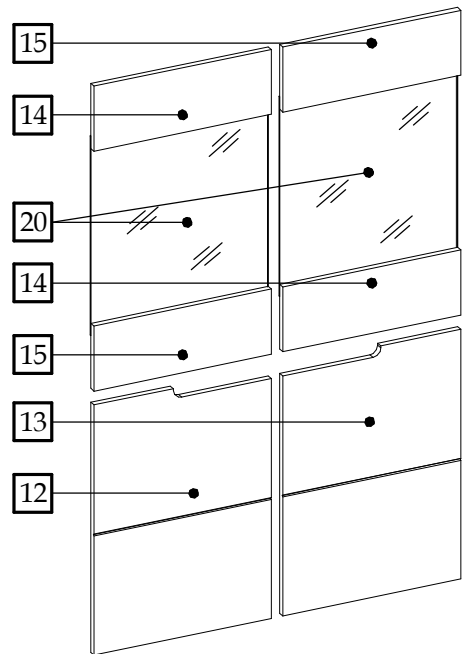

Toronto

Typ C

| Element symbol | Measurements | | | | Code | Paket |
|----------------|--------------|-----|----|---|-------|-------|
| | W | H | T | W | | |
| 1 | 1491 | 375 | 16 | 1 | 1002 | 1/5 |
| 2 | 1491 | 375 | 16 | 1 | 1003 | 1/5 |
| 3 | 1028 | 375 | 16 | 1 | 1004 | 3/5 |
| 4 | 995 | 355 | 16 | 1 | 1005 | 3/5 |
| 5 | 995 | 65 | 16 | 1 | 1007 | 1/5 |
| 6 | 995 | 70 | 16 | 1 | 1039 | 1/5 |
| 7 | 995 | 355 | 16 | 1 | 1038 | 3/5 |
| 8 | 994 | 345 | 16 | 1 | N/A | 3/5 |
| 9 | 995 | 65 | 16 | 1 | 1001 | 1/5 |
| 10 | 1009 | 783 | 3 | 1 | 1006 | 3/5 |
| 11 | 1009 | 648 | 3 | 1 | N/A | 3/5 |
| 12 | 617 | 447 | 16 | 1 | 3025 | 2/5 |
| 13 | 617 | 447 | 16 | 1 | 3026 | 2/5 |
| 14 | 447 | 162 | 16 | 2 | 3043 | 2/5 |
| 15 | 447 | 162 | 16 | 2 | 3044 | 2/5 |
| 16 | 1028 | 65 | 19 | 1 | 4007 | 1/5 |
| 17 | 1442 | 65 | 19 | 1 | 4008 | 1/5 |
| 18 | 1442 | 65 | 19 | 1 | 4009 | 1/5 |
| 19 | 993 | 340 | 6 | 1 | Glass | 4/5 |
| 20 | 490 | 445 | 4 | 2 | Glass | 5/5 |

1

2

3

4

5

6

7

8