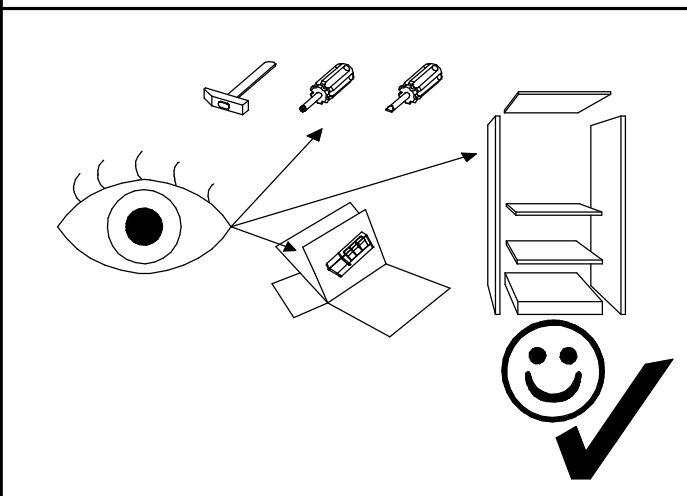

VINCENT

Typ C

Element symbol	Measurements				Code	Paket
1	800	400	22	1	1004	1/3
2	800	398.5	16	1	1001	1/3
3	766	344.5	16	1	1006	1/3
4	766	77	16	1	1018	1/3
5	1387	381	16	1	1002	1/3
6	1387	381	16	1	1003	1/3
7	766	351	16	1	N/A	1/3
8	780	390	2.5	2	N/A	1/3
9	780	309	2.5	2	N/A	1/3
10	590	396	16	1	3015	2/3
11	590	396	16	1	3016	2/3
12	396	190	16	1	3021	2/3
13	396	190	16	1	3022	2/3
14	396	190	16	1	3023	2/3
15	396	190	16	1	3024	2/3
16	470	380	4	2	N/A	3/3
17	765	340	6	1	N/A	3/3