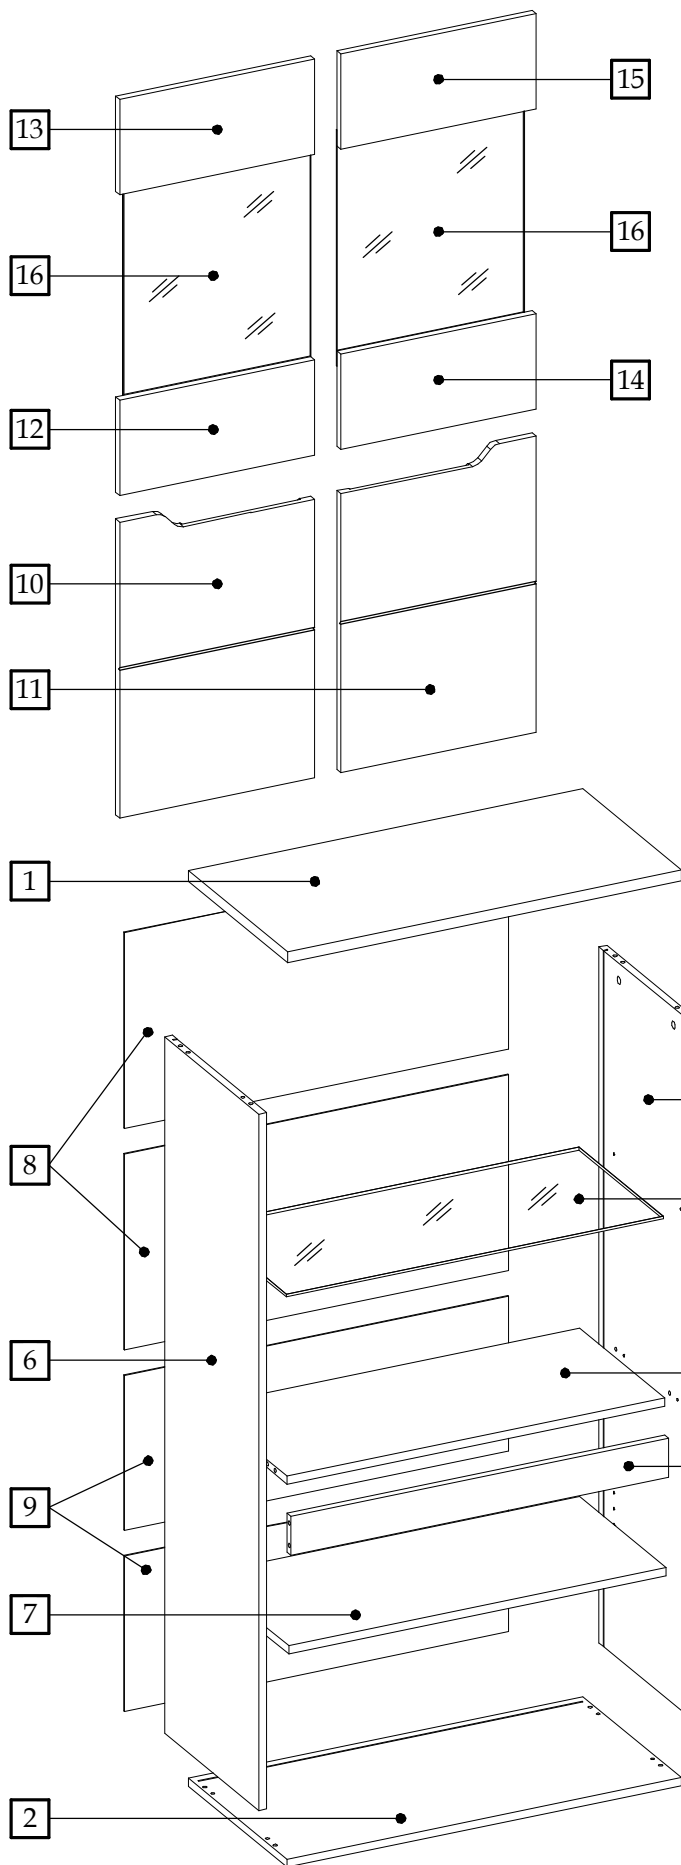

VINCENT

Typ C

Element symbol	Measurements				Code	Paket
1	800	400	22	1	1004	1/3
2	800	398.5	16	1	1001	1/3
3	766	344.5	16	1	1006	1/3
4	766	77	16	1	1018	1/3
5	1387	381	16	1	1002	1/3
6	1387	381	16	1	1003	1/3
7	766	351	16	1	N/A	1/3
8	780	390	2.5	2	N/A	1/3
9	780	309	2.5	2	N/A	1/3
10	590	396	16	1	3015	2/3
11	590	396	16	1	3016	2/3
12	396	190	16	1	3021	2/3
13	396	190	16	1	3022	2/3
14	396	190	16	1	3023	2/3
15	396	190	16	1	3024	2/3
16	470	380	4	2	N/A	3/3
17	765	340	6	1	N/A	3/3

3

4

5

6