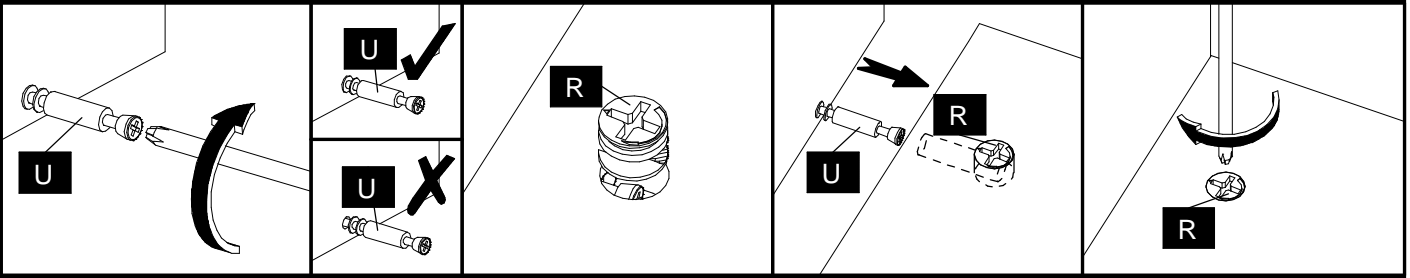

VINCENT

Typ C

Element symbol	Measurements				Code	Paket
1	800	400	22	1	1004	1/3
2	800	398.5	16	1	1001	1/3
3	766	344.5	16	1	1006	1/3
4	766	77	16	1	1018	1/3
5	1387	381	16	1	1002	1/3
6	1387	381	16	1	1003	1/3
7	766	351	16	1	N/A	1/3
8	780	390	2.5	2	N/A	1/3
9	780	309	2.5	2	N/A	1/3
10	590	396	16	1	3015	2/3
11	590	396	16	1	3016	2/3
12	396	190	16	1	3021	2/3
13	396	190	16	1	3022	2/3
14	396	190	16	1	3023	2/3
15	396	190	16	1	3024	2/3
16	470	380	4	2	N/A	3/3
17	765	340	6	1	N/A	3/3