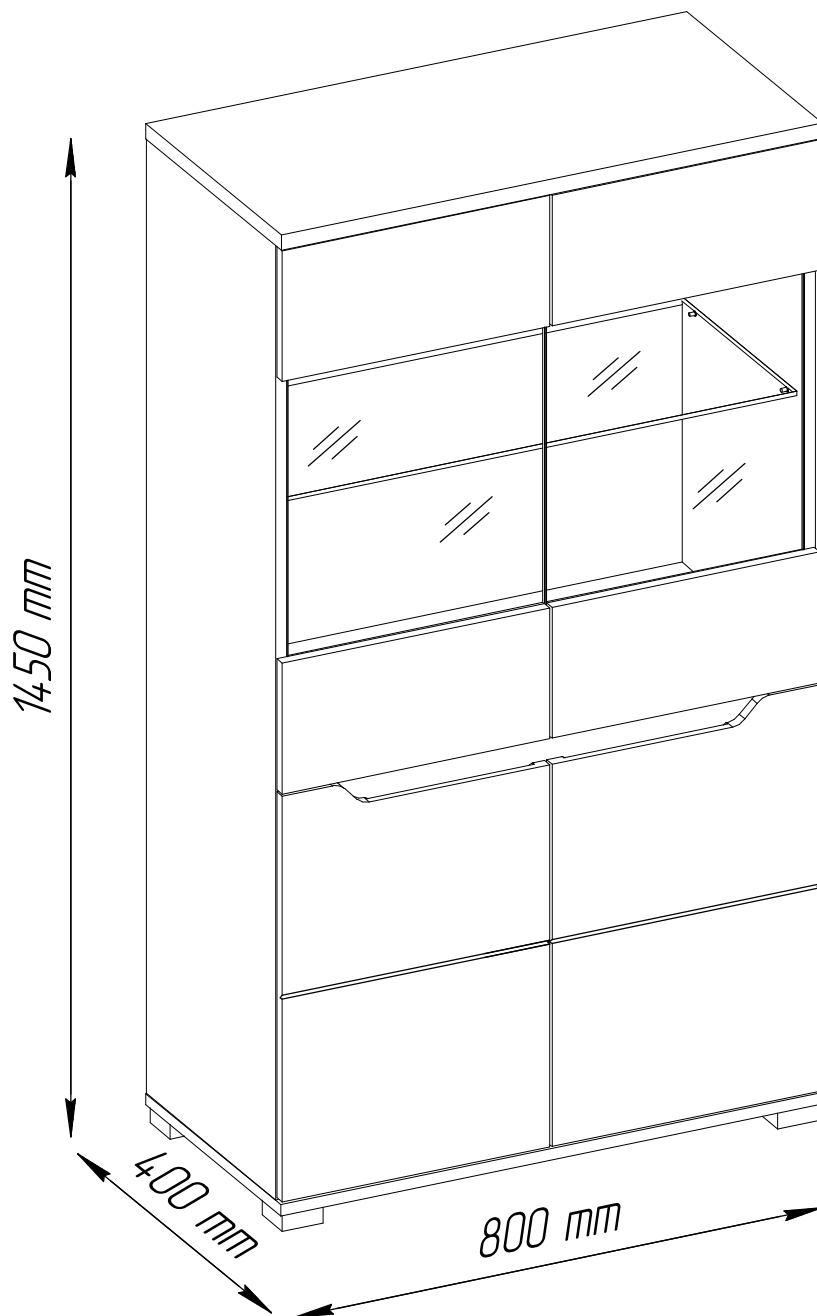

VINCENT

Typ C

Element symbol	Measurements				Code	Paket
1	800	400	22	1	1004	1/3
2	800	398.5	16	1	1001	1/3
3	766	344.5	16	1	1006	1/3
4	766	77	16	1	1018	1/3
5	1387	381	16	1	1002	1/3
6	1387	381	16	1	1003	1/3
7	766	351	16	1	N/A	1/3
8	780	390	2.5	2	N/A	1/3
9	780	309	2.5	2	N/A	1/3
10	590	396	16	1	3015	2/3
11	590	396	16	1	3016	2/3
12	396	190	16	1	3021	2/3
13	396	190	16	1	3022	2/3
14	396	190	16	1	3023	2/3
15	396	190	16	1	3024	2/3
16	470	380	4	2	N/A	3/3
17	765	340	6	1	N/A	3/3

3

4

5

6