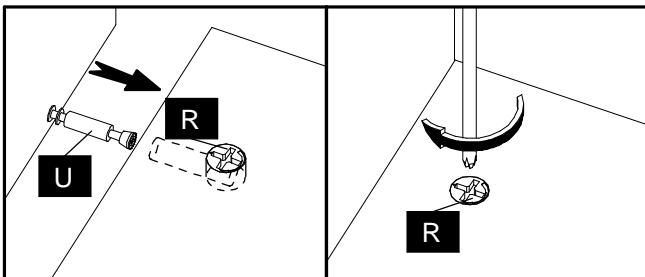

VINCENT

Typ C

Element symbol	Measurements				Code	Paket
1	800	400	22	1	1004	1/3
2	800	398.5	16	1	1001	1/3
3	766	344.5	16	1	1006	1/3
4	766	77	16	1	1018	1/3
5	1387	381	16	1	1002	1/3
6	1387	381	16	1	1003	1/3
7	766	351	16	1	N/A	1/3
8	780	390	2.5	2	N/A	1/3
9	780	309	2.5	2	N/A	1/3
10	590	396	16	1	3015	2/3
11	590	396	16	1	3016	2/3
12	396	190	16	1	3021	2/3
13	396	190	16	1	3022	2/3
14	396	190	16	1	3023	2/3
15	396	190	16	1	3024	2/3
16	470	380	4	2	N/A	3/3
17	765	340	6	1	N/A	3/3