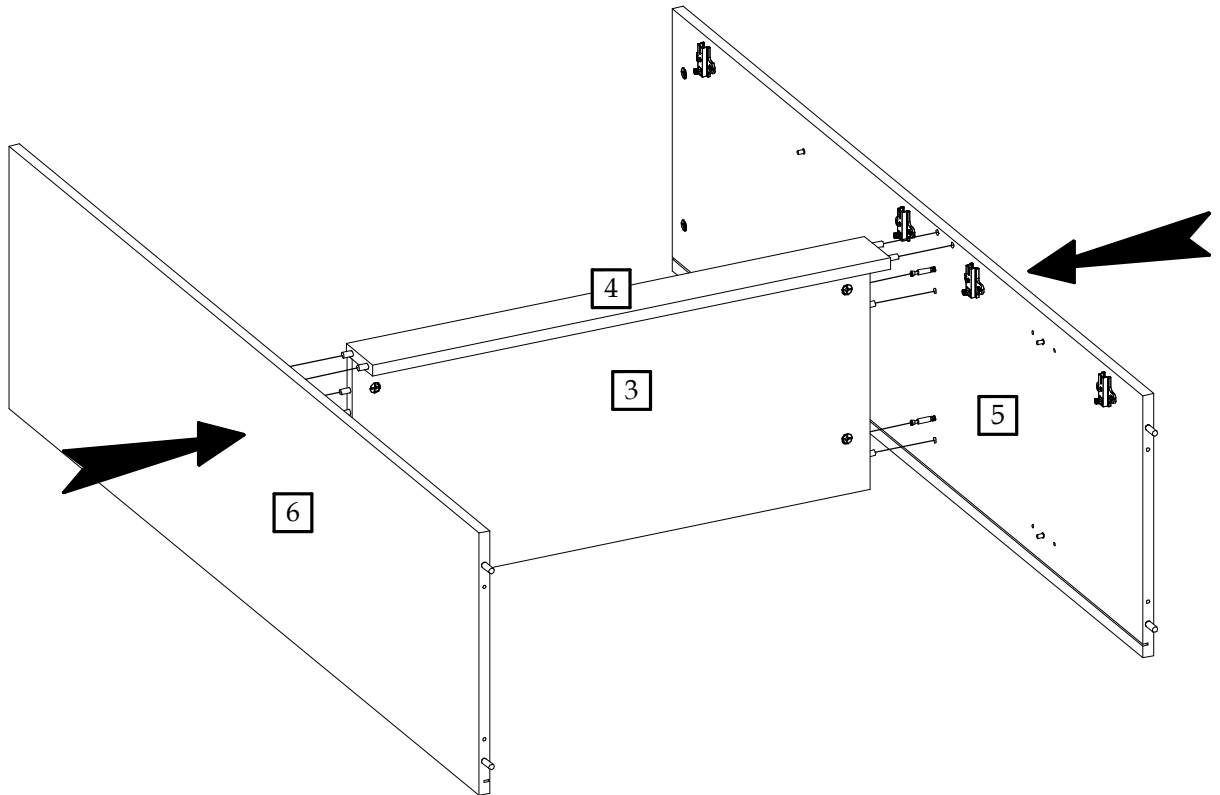

VINCENT

Typ C

Element symbol	Measurements				Code	Paket
1	800	400	22	1	1004	1/3
2	800	398.5	16	1	1001	1/3
3	766	344.5	16	1	1006	1/3
4	766	77	16	1	1018	1/3
5	1387	381	16	1	1002	1/3
6	1387	381	16	1	1003	1/3
7	766	351	16	1	N/A	1/3
8	780	390	2.5	2	N/A	1/3
9	780	309	2.5	2	N/A	1/3
10	590	396	16	1	3015	2/3
11	590	396	16	1	3016	2/3
12	396	190	16	1	3021	2/3
13	396	190	16	1	3022	2/3
14	396	190	16	1	3023	2/3
15	396	190	16	1	3024	2/3
16	470	380	4	2	N/A	3/3
17	765	340	6	1	N/A	3/3