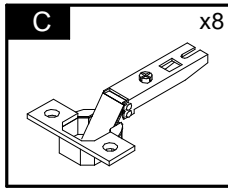

VINCENT

Typ C

Element symbol	Measurements				Code	Paket
1	800	400	22	1	1004	1/3
2	800	398.5	16	1	1001	1/3
3	766	344.5	16	1	1006	1/3
4	766	77	16	1	1018	1/3
5	1387	381	16	1	1002	1/3
6	1387	381	16	1	1003	1/3
7	766	351	16	1	N/A	1/3
8	780	390	2.5	2	N/A	1/3
9	780	309	2.5	2	N/A	1/3
10	590	396	16	1	3015	2/3
11	590	396	16	1	3016	2/3
12	396	190	16	1	3021	2/3
13	396	190	16	1	3022	2/3
14	396	190	16	1	3023	2/3
15	396	190	16	1	3024	2/3
16	470	380	4	2	N/A	3/3
17	765	340	6	1	N/A	3/3