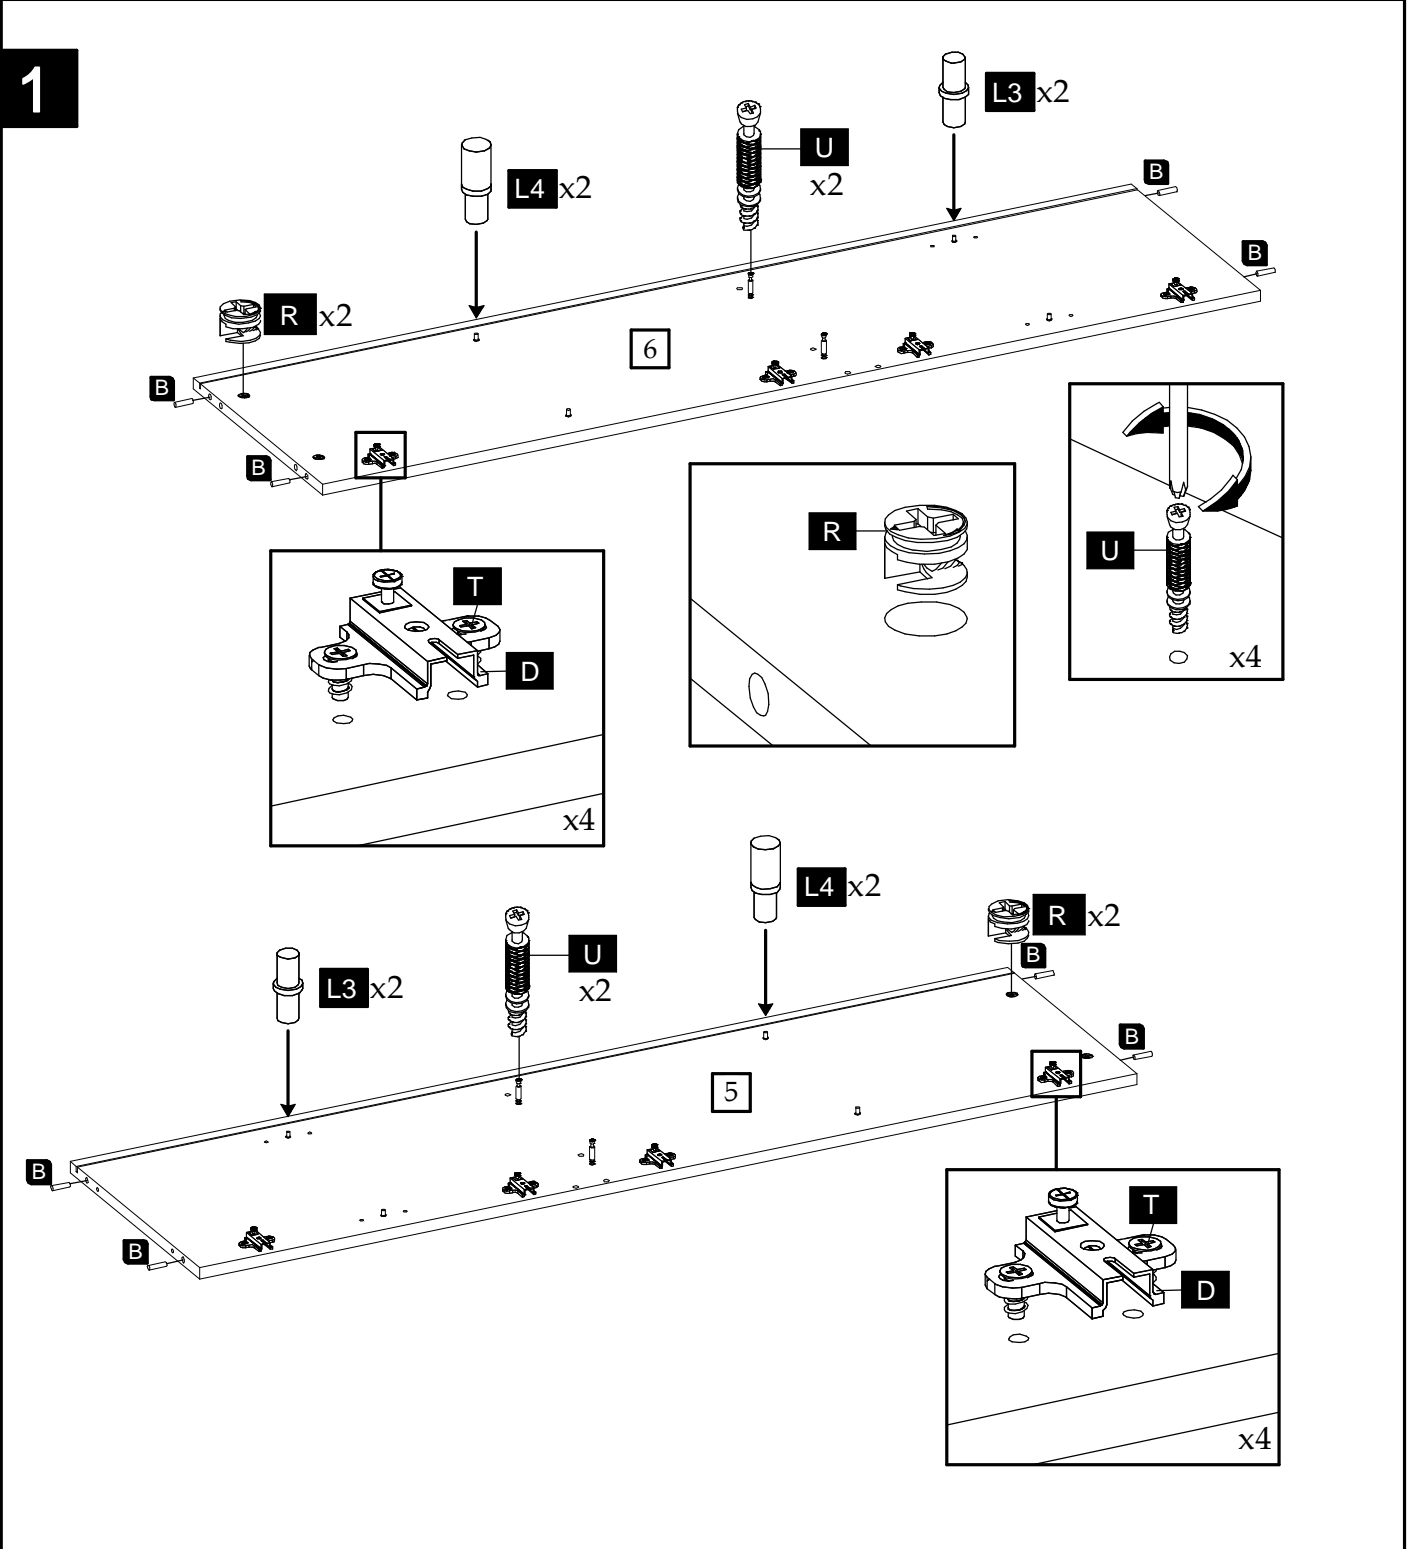

VINCENT

Typ C

Element symbol	Measurements				Code	Paket
1	800	400	22	1	1004	1/3
2	800	398.5	16	1	1001	1/3
3	766	344.5	16	1	1006	1/3
4	766	77	16	1	1018	1/3
5	1387	381	16	1	1002	1/3
6	1387	381	16	1	1003	1/3
7	766	351	16	1	N/A	1/3
8	780	390	2.5	2	N/A	1/3
9	780	309	2.5	2	N/A	1/3
10	590	396	16	1	3015	2/3
11	590	396	16	1	3016	2/3
12	396	190	16	1	3021	2/3
13	396	190	16	1	3022	2/3
14	396	190	16	1	3023	2/3
15	396	190	16	1	3024	2/3
16	470	380	4	2	N/A	3/3
17	765	340	6	1	N/A	3/3

3

4

5

6