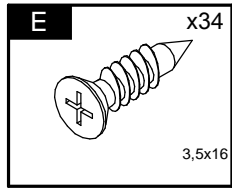

VINCENT

Typ C

Element symbol	Measurements				Code	Paket
1	800	400	22	1	1004	1/3
2	800	398.5	16	1	1001	1/3
3	766	344.5	16	1	1006	1/3
4	766	77	16	1	1018	1/3
5	1387	381	16	1	1002	1/3
6	1387	381	16	1	1003	1/3
7	766	351	16	1	N/A	1/3
8	780	390	2.5	2	N/A	1/3
9	780	309	2.5	2	N/A	1/3
10	590	396	16	1	3015	2/3
11	590	396	16	1	3016	2/3
12	396	190	16	1	3021	2/3
13	396	190	16	1	3022	2/3
14	396	190	16	1	3023	2/3
15	396	190	16	1	3024	2/3
16	470	380	4	2	N/A	3/3
17	765	340	6	1	N/A	3/3