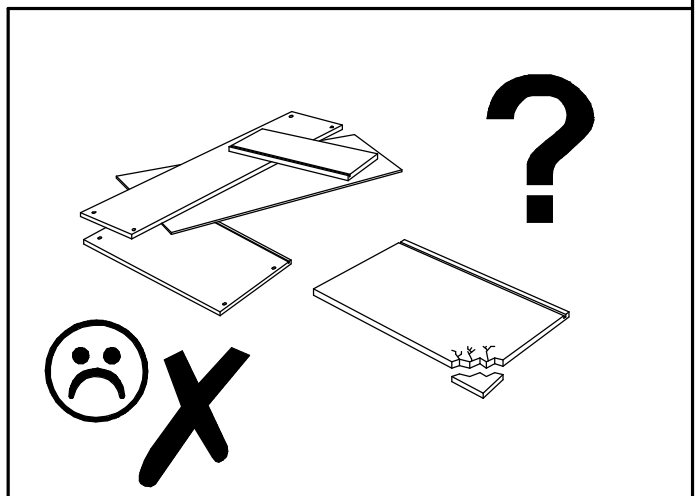

VINCENT

Typ C

Element symbol	Measurements				Code	Paket
1	800	400	22	1	1004	1/3
2	800	398.5	16	1	1001	1/3
3	766	344.5	16	1	1006	1/3
4	766	77	16	1	1018	1/3
5	1387	381	16	1	1002	1/3
6	1387	381	16	1	1003	1/3
7	766	351	16	1	N/A	1/3
8	780	390	2.5	2	N/A	1/3
9	780	309	2.5	2	N/A	1/3
10	590	396	16	1	3015	2/3
11	590	396	16	1	3016	2/3
12	396	190	16	1	3021	2/3
13	396	190	16	1	3022	2/3
14	396	190	16	1	3023	2/3
15	396	190	16	1	3024	2/3
16	470	380	4	2	N/A	3/3
17	765	340	6	1	N/A	3/3