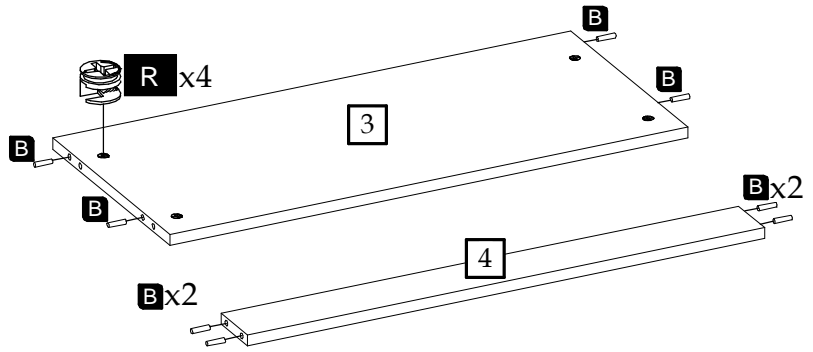

VINCENT

Typ C

Element symbol	Measurements				Code	Paket
1	800	400	22	1	1004	1/3
2	800	398.5	16	1	1001	1/3
3	766	344.5	16	1	1006	1/3
4	766	77	16	1	1018	1/3
5	1387	381	16	1	1002	1/3
6	1387	381	16	1	1003	1/3
7	766	351	16	1	N/A	1/3
8	780	390	2.5	2	N/A	1/3
9	780	309	2.5	2	N/A	1/3
10	590	396	16	1	3015	2/3
11	590	396	16	1	3016	2/3
12	396	190	16	1	3021	2/3
13	396	190	16	1	3022	2/3
14	396	190	16	1	3023	2/3
15	396	190	16	1	3024	2/3
16	470	380	4	2	N/A	3/3
17	765	340	6	1	N/A	3/3