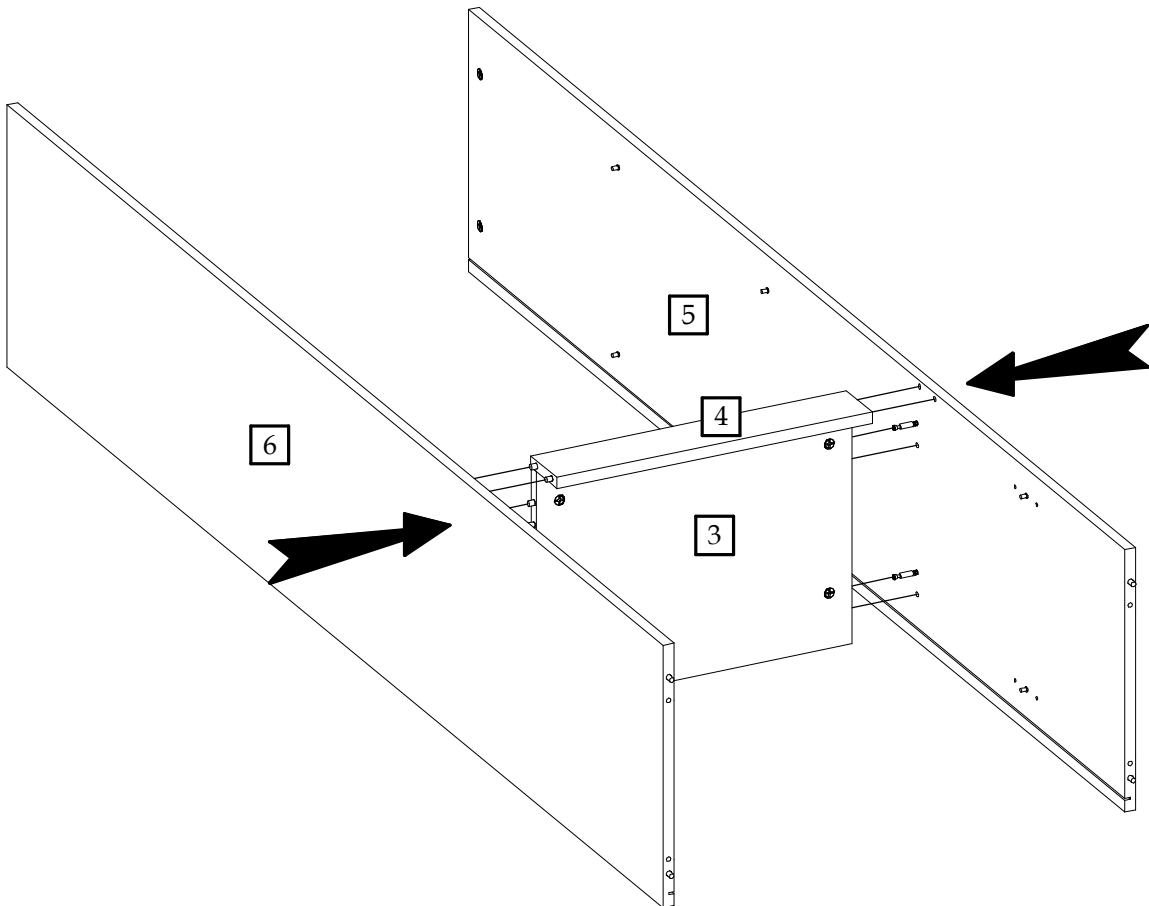

VINCENT

Typ R1

Element symbol	Measurements				Code	Paket
1	501	400	22	1	1004	1/2
2	501	398.5	16	1	1001	1/2
3	467	344.5	16	1	1006	1/2
4	467	77	16	1	1018	1/2
5	1937	381	16	1	1002	1/2
6	1937	381	16	1	1003	1/2
7	461	351	16	3	N/A	1/2
8	620	480	2.5	1	N/A	2/2
9	1330	480	2.5	1	N/A	1/2
10	590	496	16	1	3015	2/2