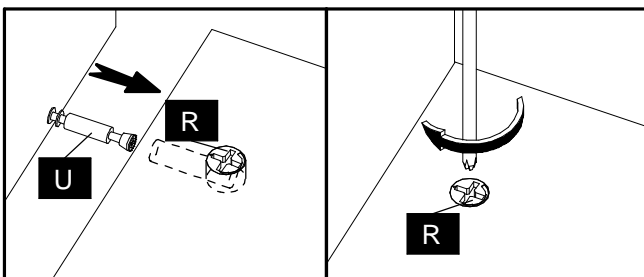

VINCENT

Typ R1

Element symbol	Measurements				Code	Paket
1	501	400	22	1	1004	1/2
2	501	398.5	16	1	1001	1/2
3	467	344.5	16	1	1006	1/2
4	467	77	16	1	1018	1/2
5	1937	381	16	1	1002	1/2
6	1937	381	16	1	1003	1/2
7	461	351	16	3	N/A	1/2
8	620	480	2.5	1	N/A	2/2
9	1330	480	2.5	1	N/A	1/2
10	590	496	16	1	3015	2/2