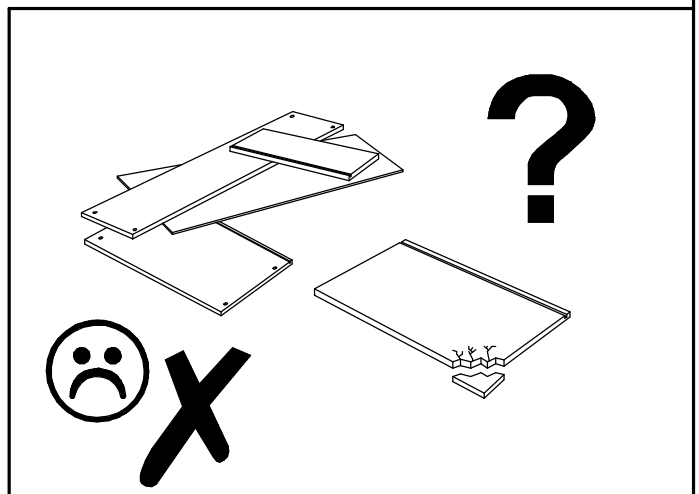

VINCENT

Typ R1

Element symbol	Measurements				Code	Paket
1	501	400	22	1	1004	1/2
2	501	398.5	16	1	1001	1/2
3	467	344.5	16	1	1006	1/2
4	467	77	16	1	1018	1/2
5	1937	381	16	1	1002	1/2
6	1937	381	16	1	1003	1/2
7	461	351	16	3	N/A	1/2
8	620	480	2.5	1	N/A	2/2
9	1330	480	2.5	1	N/A	1/2
10	590	496	16	1	3015	2/2