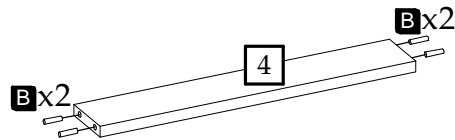

VINCENT

Typ R1

Element symbol	Measurements				Code	Paket
1	501	400	22	1	1004	1/2
2	501	398.5	16	1	1001	1/2
3	467	344.5	16	1	1006	1/2
4	467	77	16	1	1018	1/2
5	1937	381	16	1	1002	1/2
6	1937	381	16	1	1003	1/2
7	461	351	16	3	N/A	1/2
8	620	480	2.5	1	N/A	2/2
9	1330	480	2.5	1	N/A	1/2
10	590	496	16	1	3015	2/2