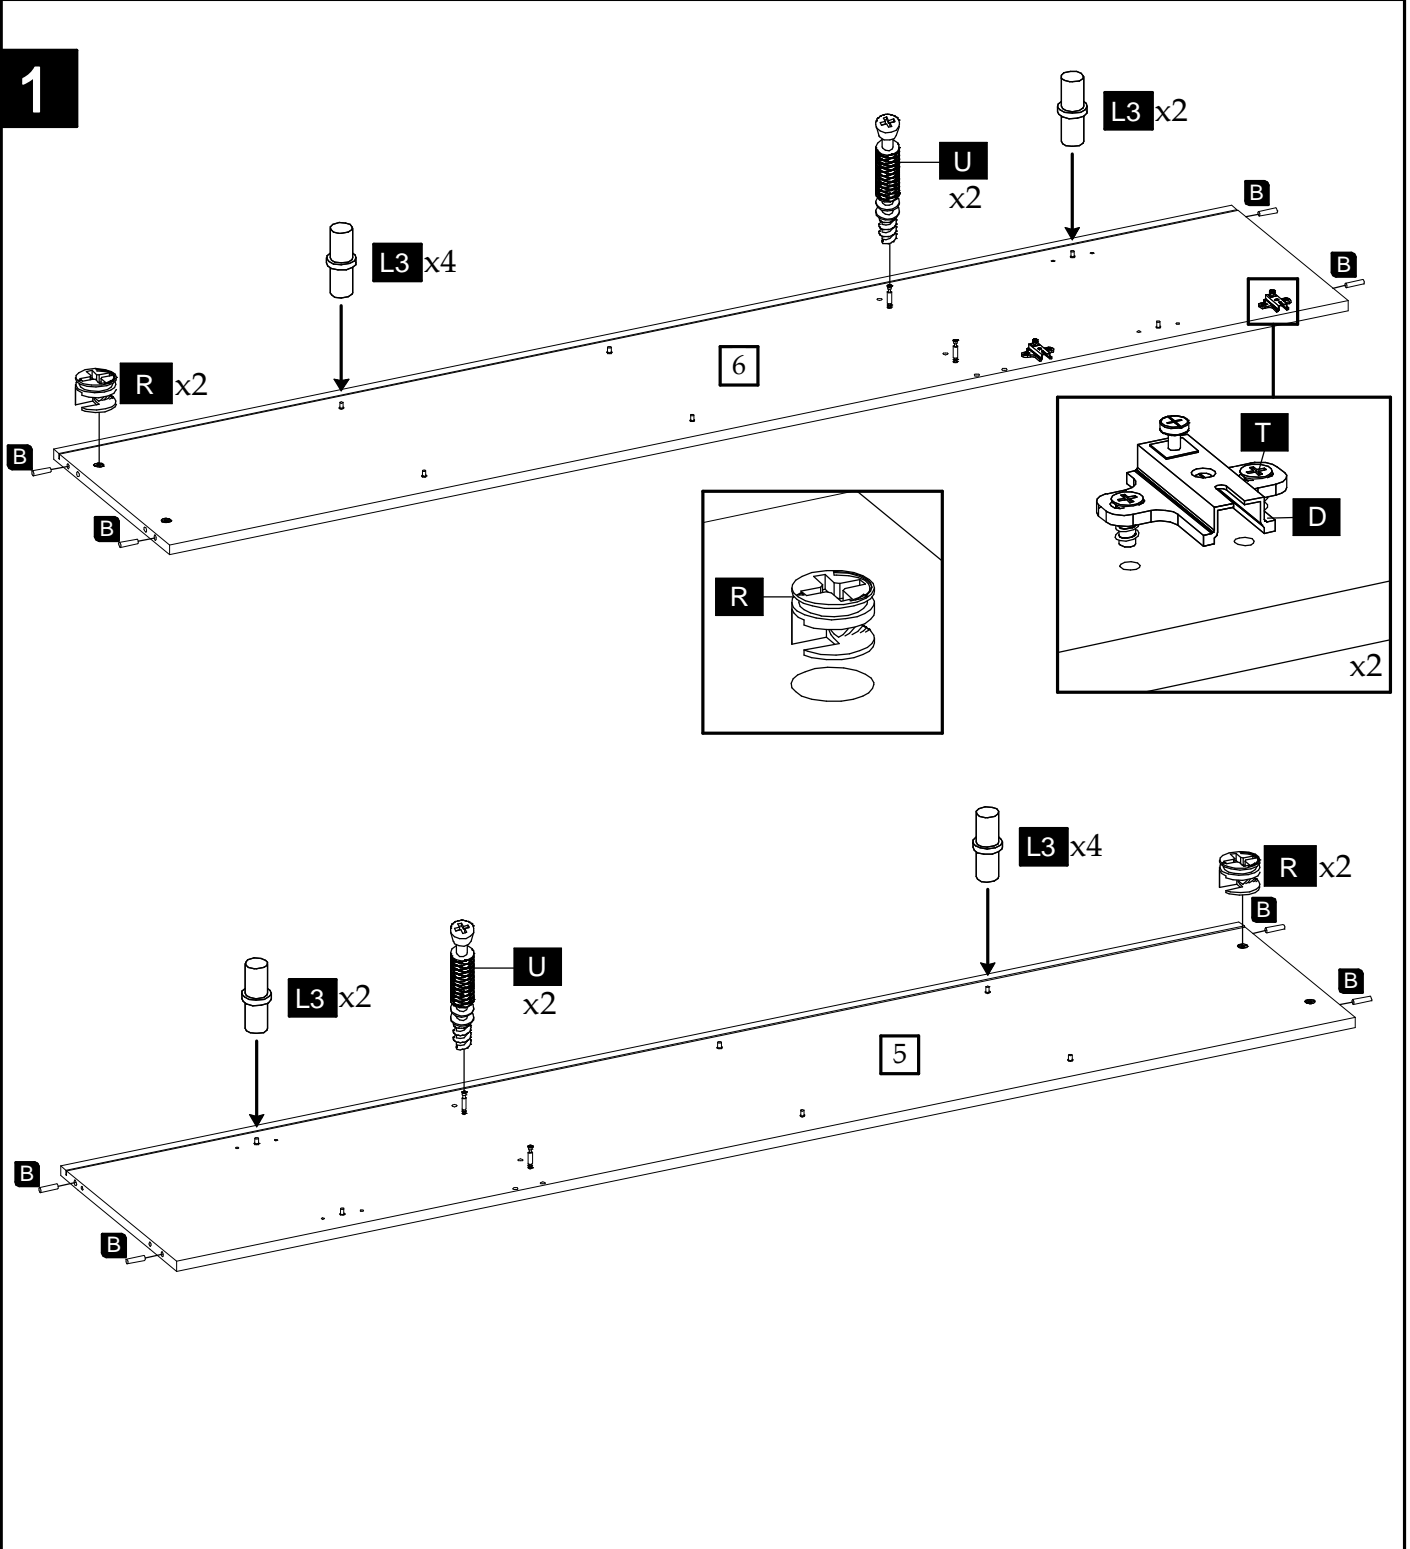

VINCENT

Typ R1

Element symbol	Measurements				Code	Paket
1	501	400	22	1	1004	1/2
2	501	398.5	16	1	1001	1/2
3	467	344.5	16	1	1006	1/2
4	467	77	16	1	1018	1/2
5	1937	381	16	1	1002	1/2
6	1937	381	16	1	1003	1/2
7	461	351	16	3	N/A	1/2
8	620	480	2.5	1	N/A	2/2
9	1330	480	2.5	1	N/A	1/2
10	590	496	16	1	3015	2/2

3

4

5

6

7

8