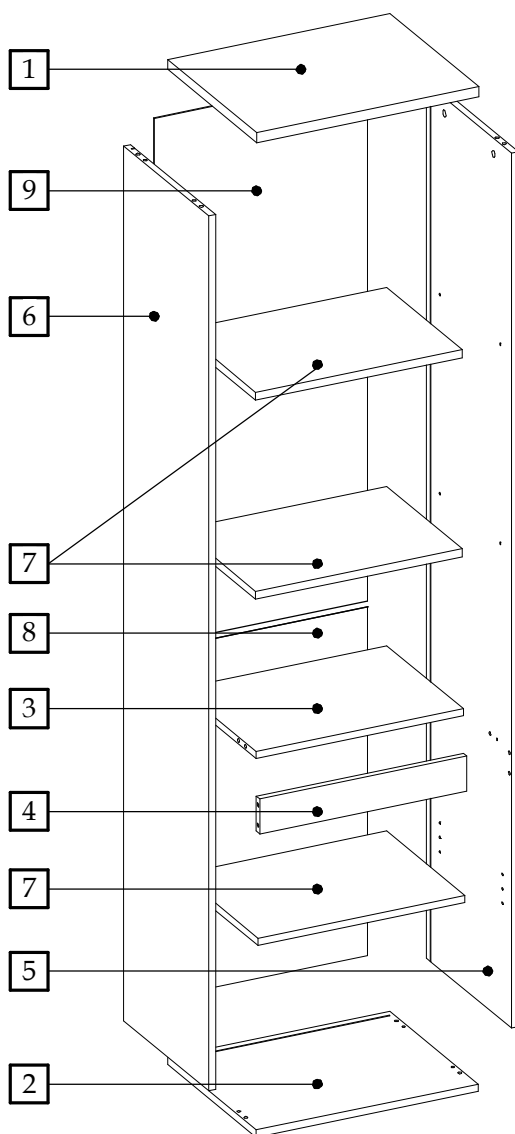

VINCENT

Typ R1

Element symbol	Measurements				Code	Paket
1	501	400	22	1	1004	1/2
2	501	398.5	16	1	1001	1/2
3	467	344.5	16	1	1006	1/2
4	467	77	16	1	1018	1/2
5	1937	381	16	1	1002	1/2
6	1937	381	16	1	1003	1/2
7	461	351	16	3	N/A	1/2
8	620	480	2.5	1	N/A	2/2
9	1330	480	2.5	1	N/A	1/2
10	590	496	16	1	3015	2/2

3

4

5

6

7

8