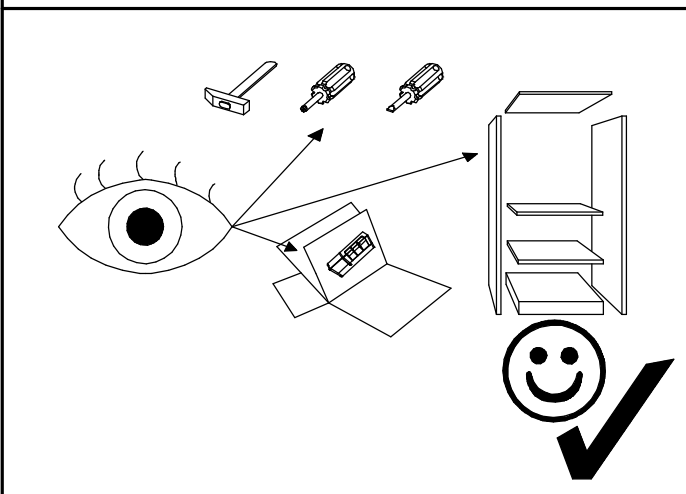

VINCENT

Typ R1

Element symbol	Measurements				Code	Paket
1	501	400	22	1	1004	1/2
2	501	398.5	16	1	1001	1/2
3	467	344.5	16	1	1006	1/2
4	467	77	16	1	1018	1/2
5	1937	381	16	1	1002	1/2
6	1937	381	16	1	1003	1/2
7	461	351	16	3	N/A	1/2
8	620	480	2.5	1	N/A	2/2
9	1330	480	2.5	1	N/A	1/2
10	590	496	16	1	3015	2/2