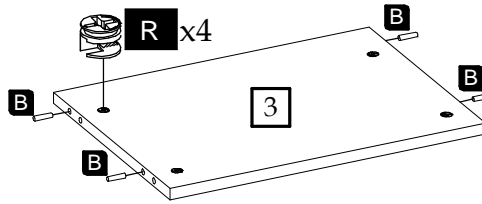

VINCENT

Typ R1

Element symbol	Measurements				Code	Paket
1	501	400	22	1	1004	1/2
2	501	398.5	16	1	1001	1/2
3	467	344.5	16	1	1006	1/2
4	467	77	16	1	1018	1/2
5	1937	381	16	1	1002	1/2
6	1937	381	16	1	1003	1/2
7	461	351	16	3	N/A	1/2
8	620	480	2.5	1	N/A	2/2
9	1330	480	2.5	1	N/A	1/2
10	590	496	16	1	3015	2/2