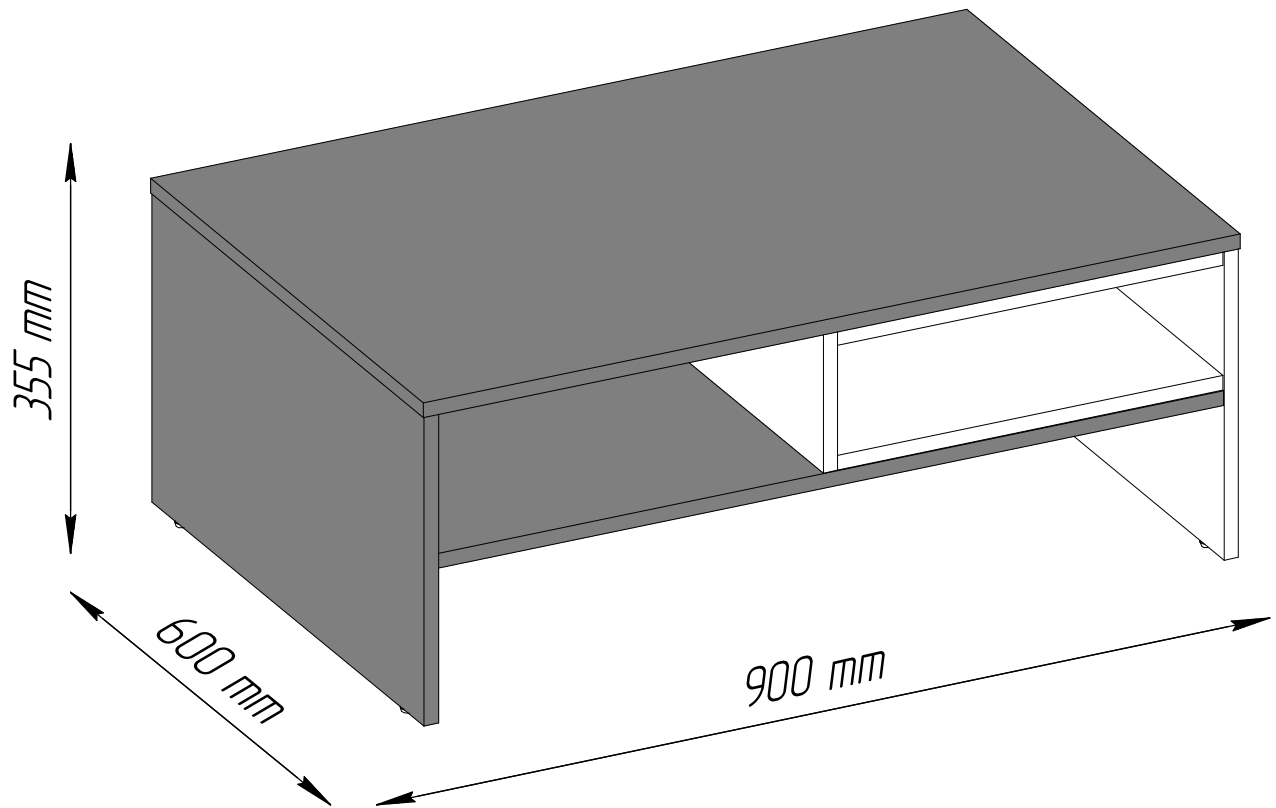

VIGO

Typ T

Element symbol	Measurements				Code	Paket
1	334	598	16	1	1001	1/1
2	595	151	16	1	1005	1/1
3	594	426	16	1	1006	1/1
4	594	426	16	1	1007	1/1
5	334	598	16	1	1002	1/1
6	900	600	16	1	1003	1/1
7	866	596	16	1	1004/2004	1/1