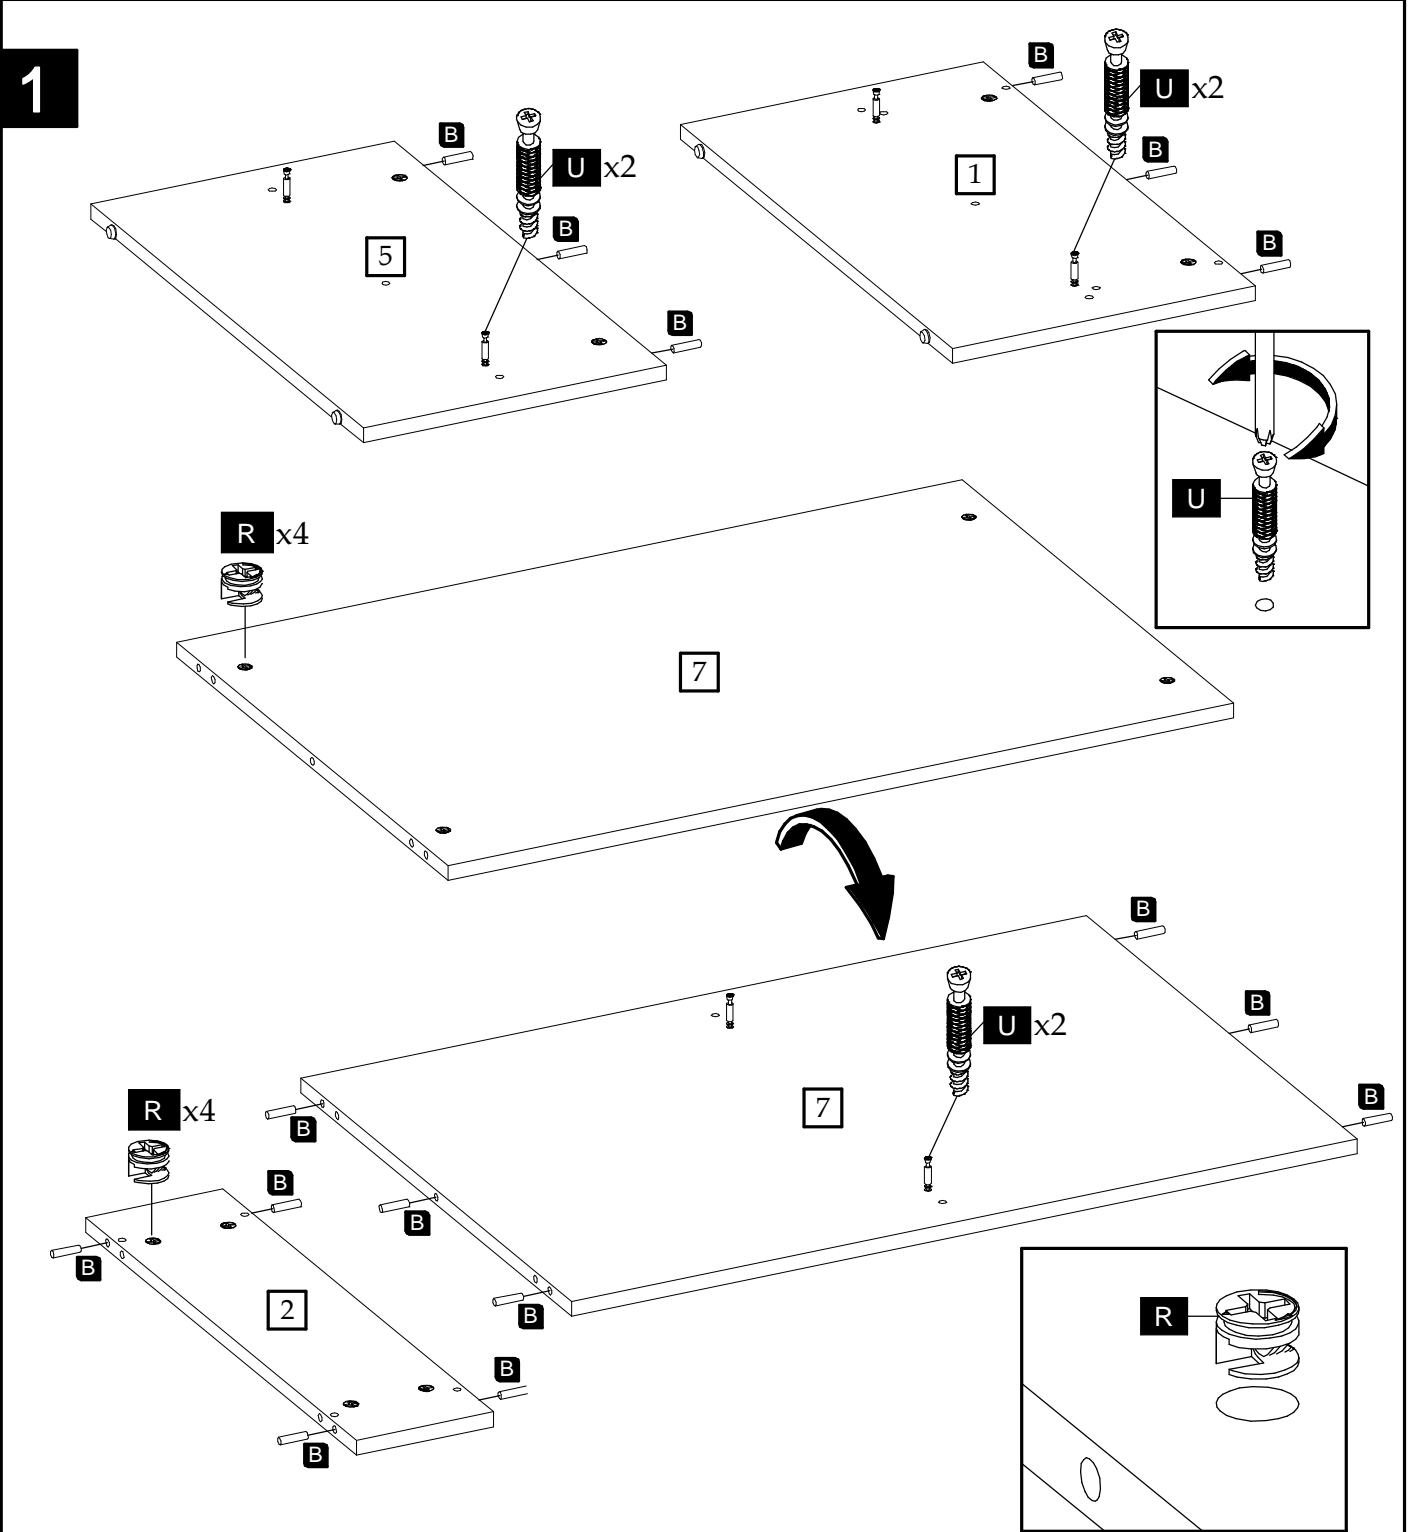

VIGO

Typ T

Element symbol	Measurements				Code	Paket
1	334	598	16	1	1001	1/1
2	595	151	16	1	1005	1/1
3	594	426	16	1	1006	1/1
4	594	426	16	1	1007	1/1
5	334	598	16	1	1002	1/1
6	900	600	16	1	1003	1/1
7	866	596	16	1	1004/2004	1/1

2

3

4

5

6

7