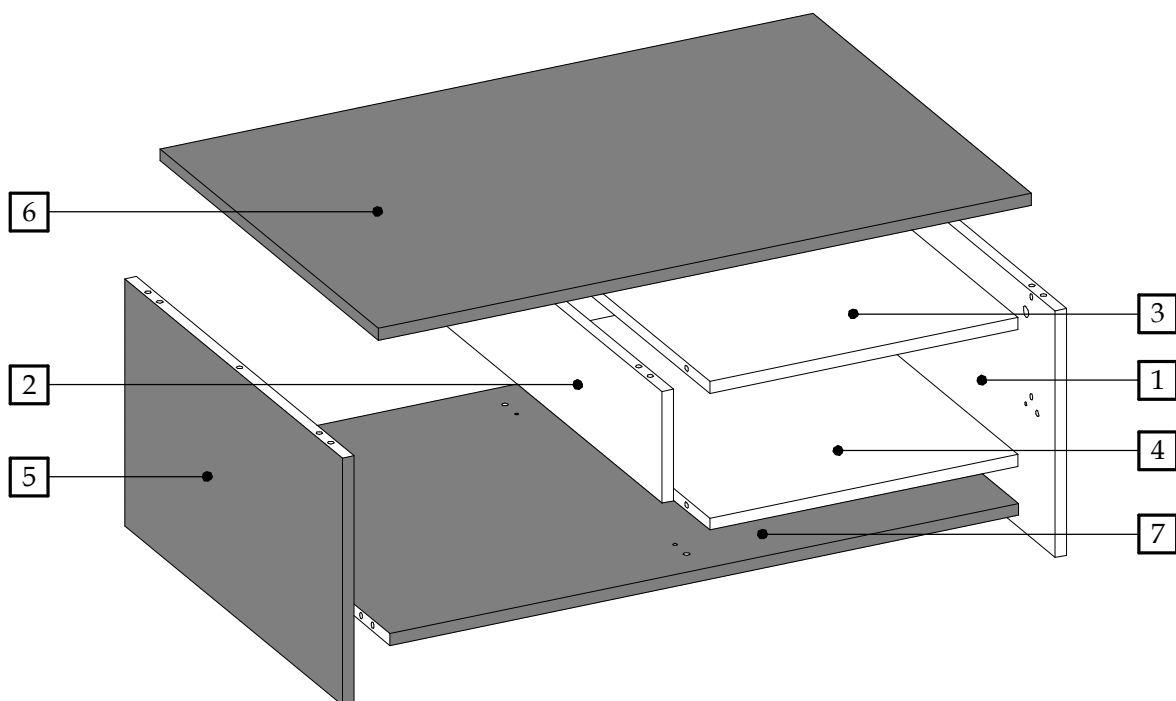

VIGO

Typ T

Element symbol	Measurements				Code	Paket
1	334	598	16	1	1001	1/1
2	595	151	16	1	1005	1/1
3	594	426	16	1	1006	1/1
4	594	426	16	1	1007	1/1
5	334	598	16	1	1002	1/1
6	900	600	16	1	1003	1/1
7	866	596	16	1	1004/2004	1/1