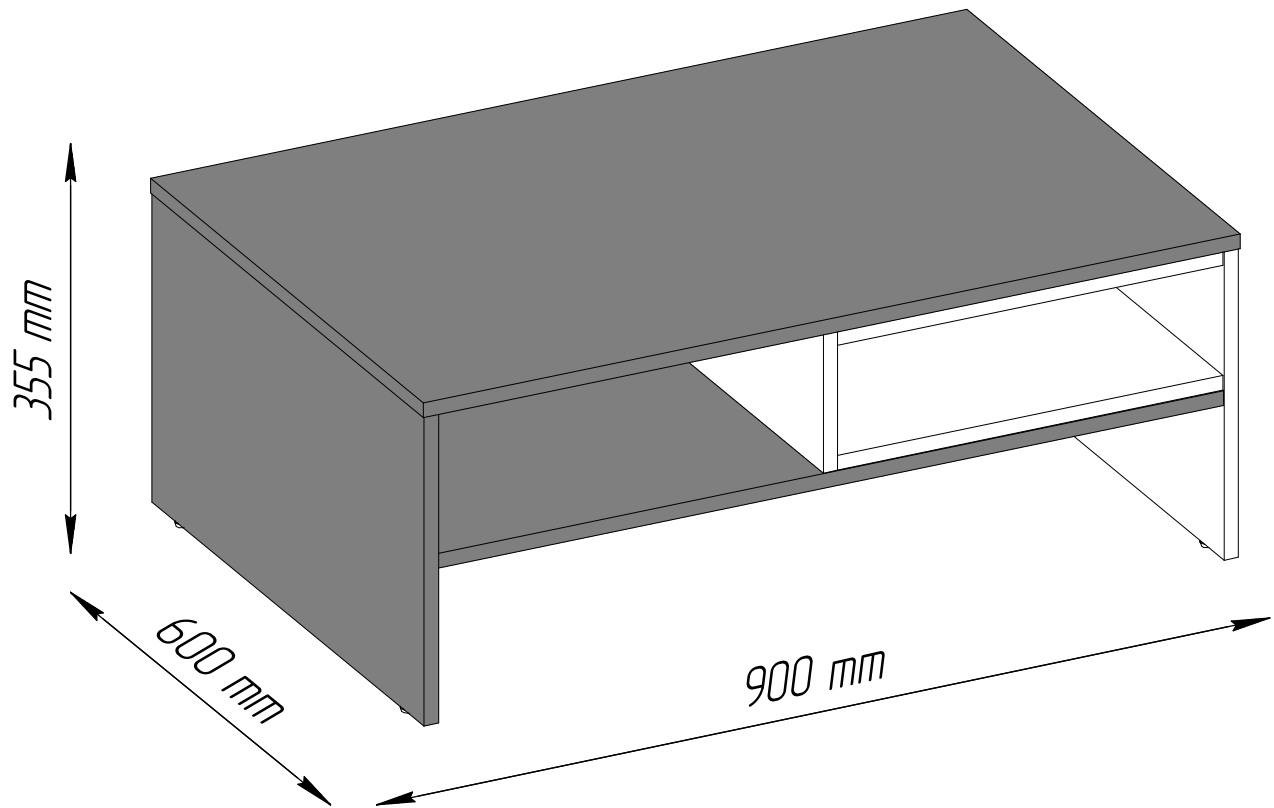

# Oskar GL1646

Element symbol	Measurements				Code	Paket
1	334	598	16	1	1001	1/1
2	595	151	16	1	1005	1/1
3	594	426	16	1	1006	1/1
4	594	426	16	1	1007	1/1
5	334	598	16	1	1002	1/1
6	900	600	16	1	1003	1/1
7	866	596	16	1	1004/2004	1/1