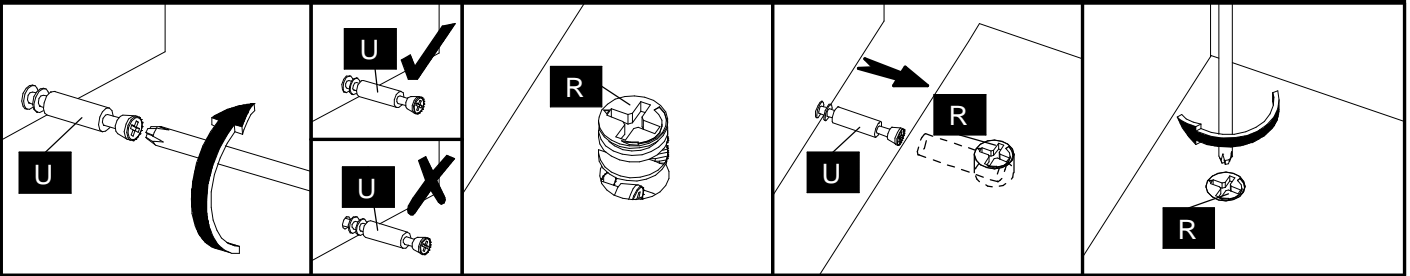

# Oskar GL1646

Element symbol	Measurements				Code	Paket
1	334	598	16	1	1001	1/1
2	595	151	16	1	1005	1/1
3	594	426	16	1	1006	1/1
4	594	426	16	1	1007	1/1
5	334	598	16	1	1002	1/1
6	900	600	16	1	1003	1/1
7	866	596	16	1	1004/2004	1/1