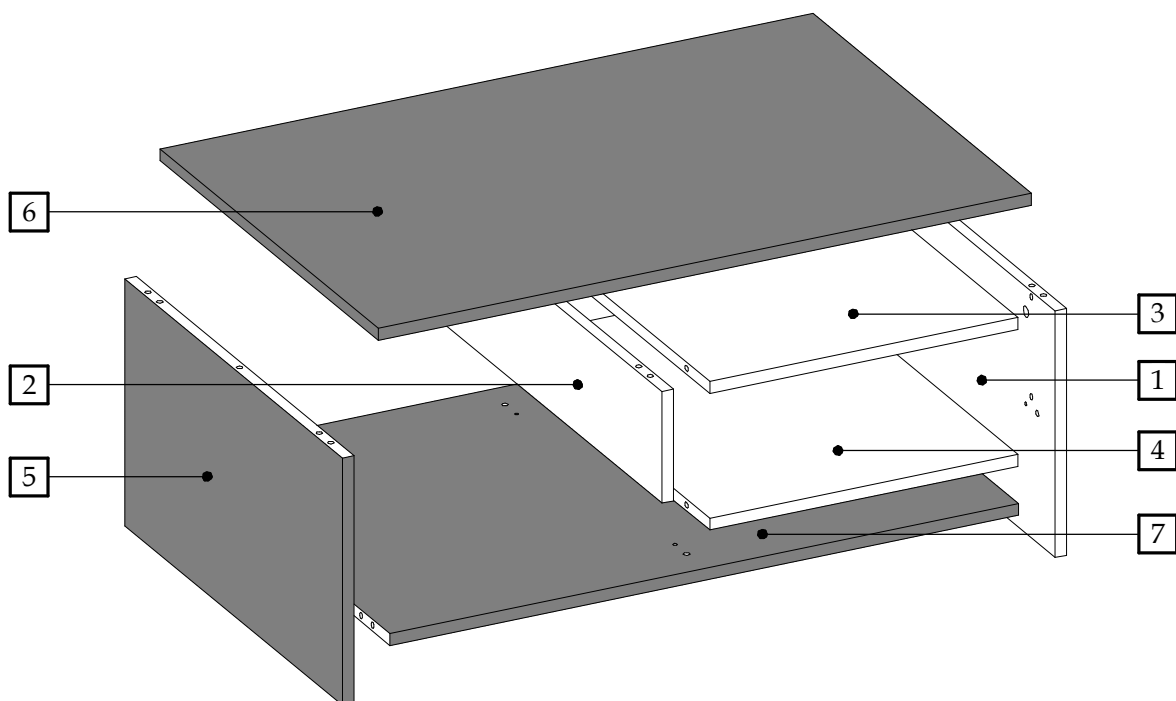

# Oskar GL1646

Element symbol	Measurements				Code	Paket
1	334	598	16	1	1001	1/1
2	595	151	16	1	1005	1/1
3	594	426	16	1	1006	1/1
4	594	426	16	1	1007	1/1
5	334	598	16	1	1002	1/1
6	900	600	16	1	1003	1/1
7	866	596	16	1	1004/2004	1/1