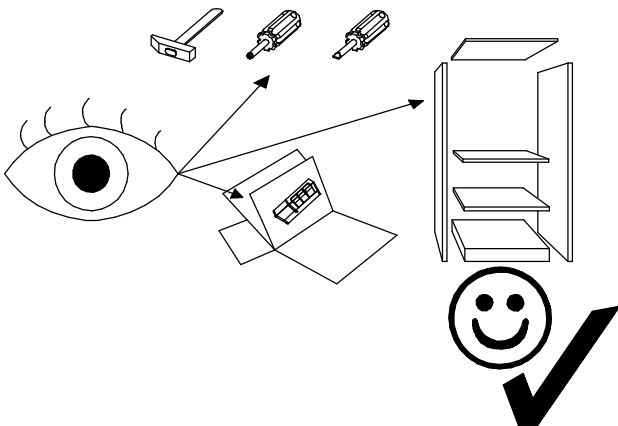

# Oskar GL1646

Element symbol	Measurements				Code	Paket
1	334	598	16	1	1001	1/1
2	595	151	16	1	1005	1/1
3	594	426	16	1	1006	1/1
4	594	426	16	1	1007	1/1
5	334	598	16	1	1002	1/1
6	900	600	16	1	1003	1/1
7	866	596	16	1	1004/2004	1/1