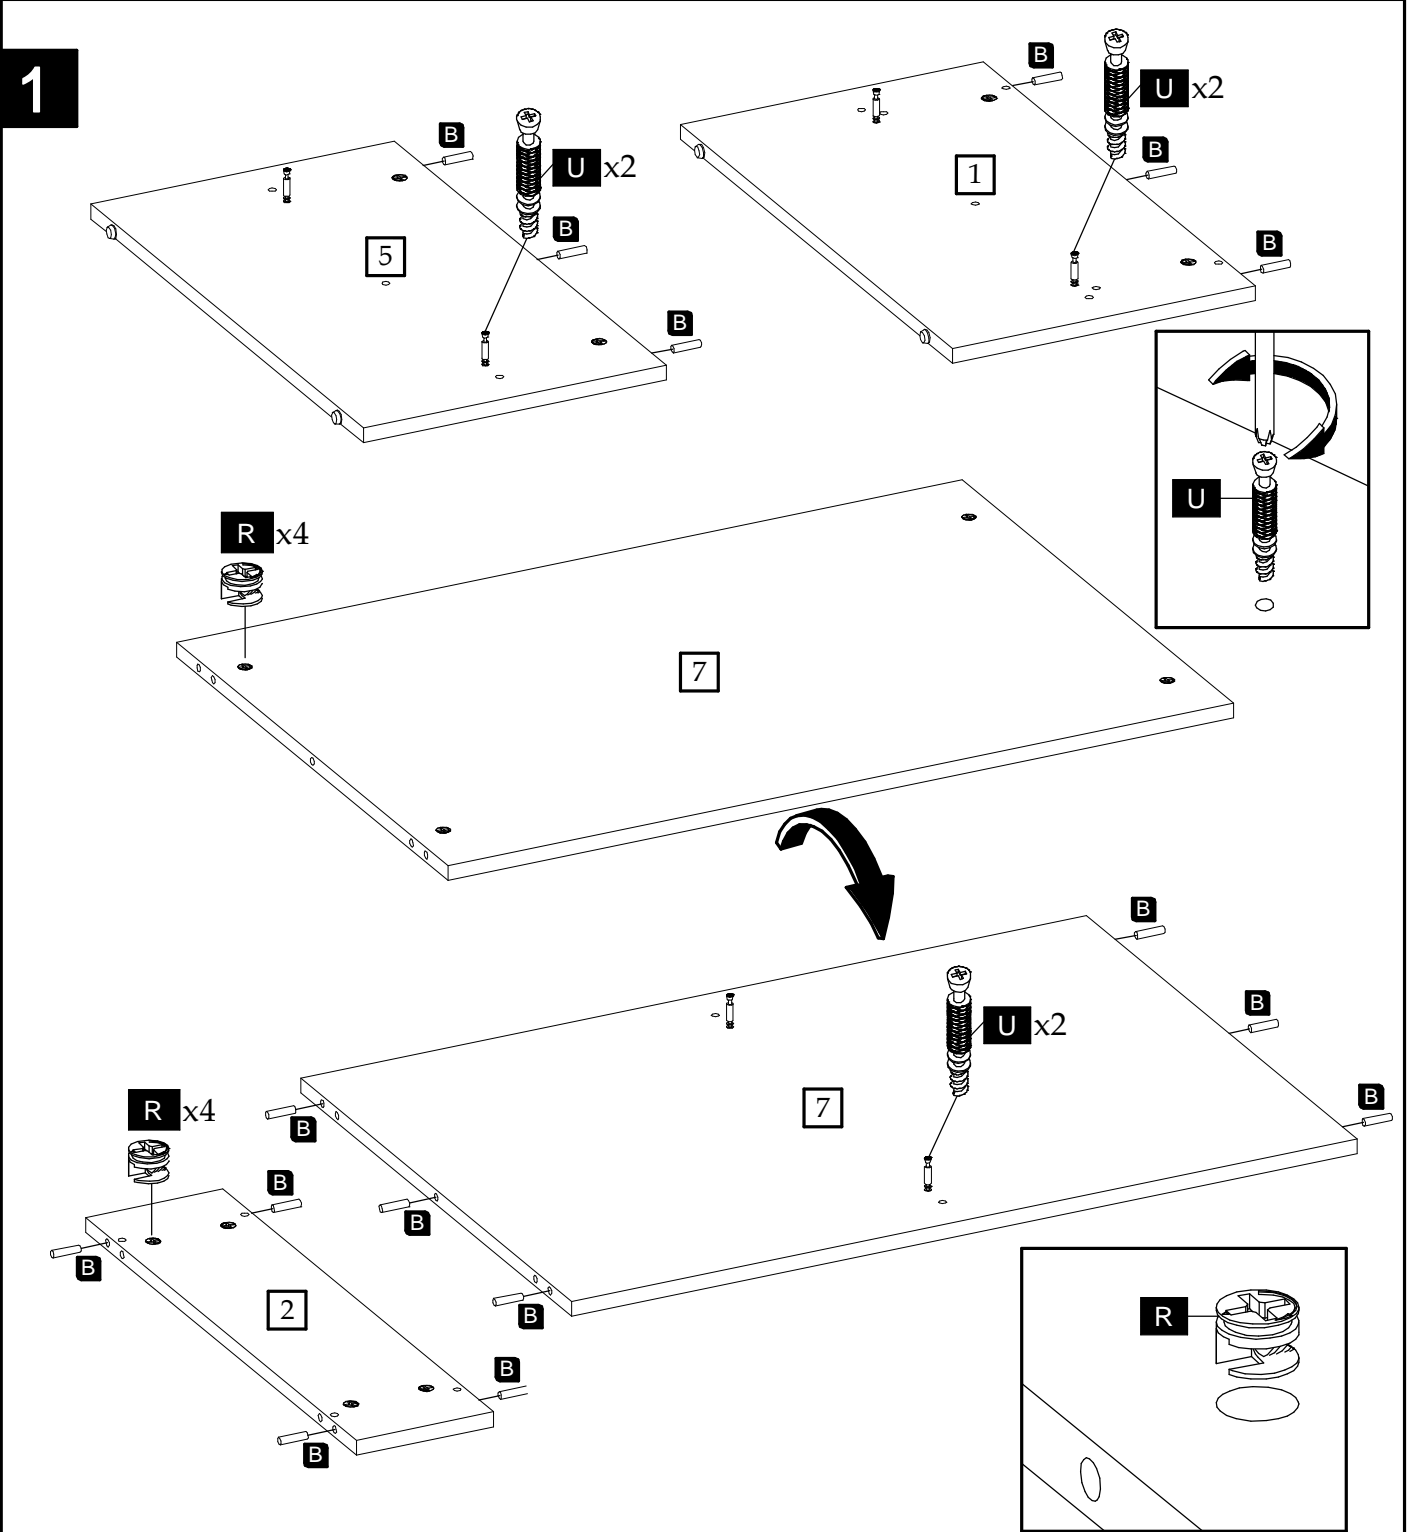

# Oskar GL1646

Element symbol	Measurements				Code	Paket
1	334	598	16	1	1001	1/1
2	595	151	16	1	1005	1/1
3	594	426	16	1	1006	1/1
4	594	426	16	1	1007	1/1
5	334	598	16	1	1002	1/1
6	900	600	16	1	1003	1/1
7	866	596	16	1	1004/2004	1/1

2

3

4

5

6

7