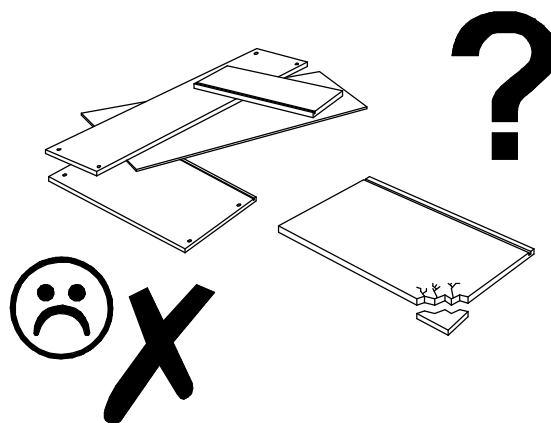

Regał drabinka 85

Typ 85

Element symbol	Measurements				Code	Paket
1	913	100	16	1	1013	1/1
2	996	100	16	1	1012	1/1
3	913	100	16	1	1023	1/1
4	996	100	16	1	1022	1/1
5	818	298	16	1	1003	1/1
6	818	267	16	1	1004	1/1
7	818	235	16	1	1005	1/1
8	818	204	16	1	1006	1/1
9	818	173	16	1	1007	1/1
10	817	70	16	1	1008	1/1