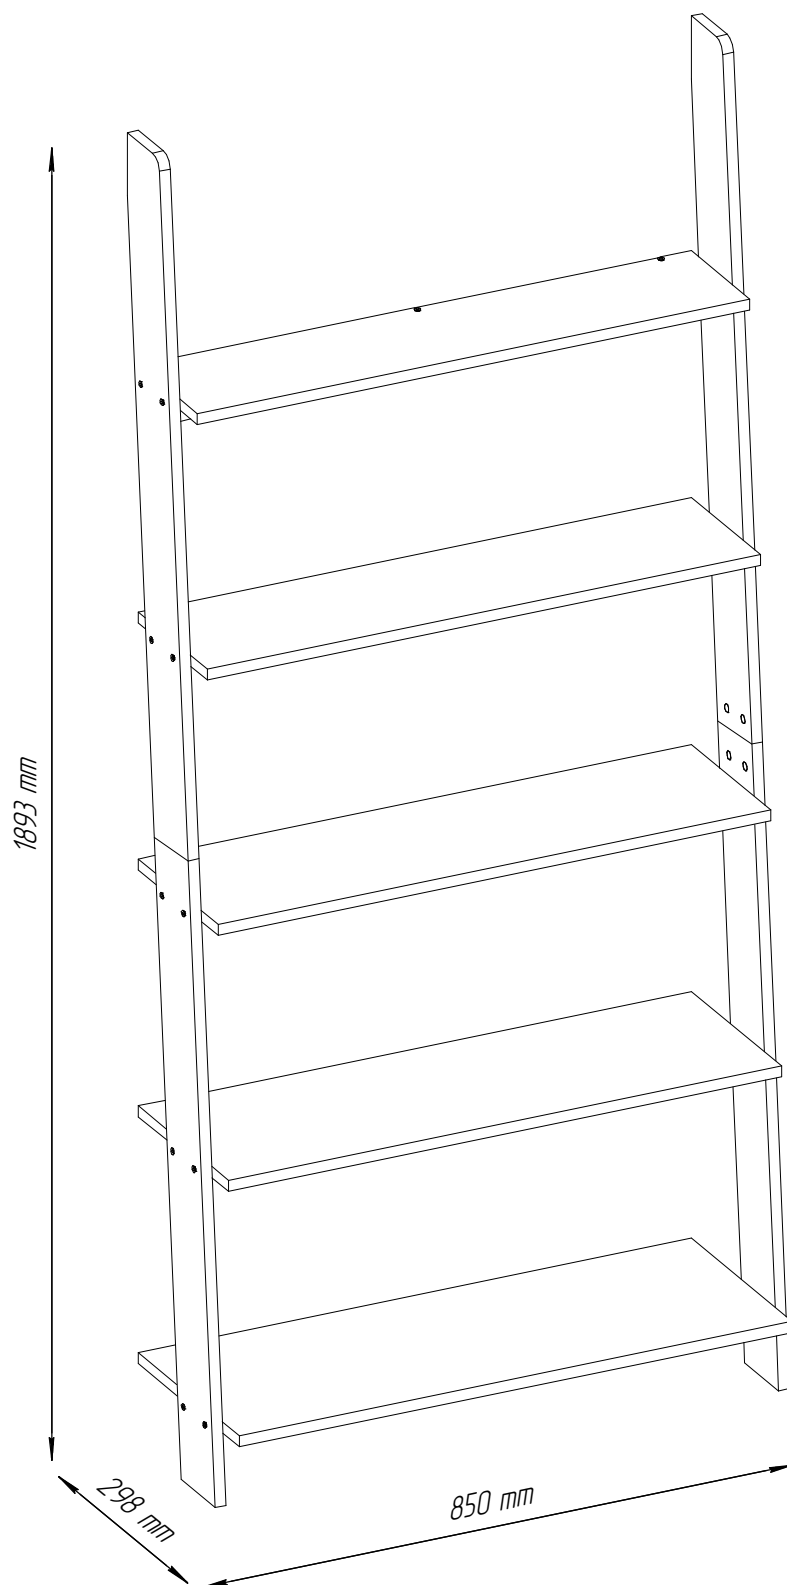

Regał drabinka 85

Typ 85

Element symbol	Measurements				Code	Paket
1	913	100	16	1	1013	1/1
2	996	100	16	1	1012	1/1
3	913	100	16	1	1023	1/1
4	996	100	16	1	1022	1/1
5	818	298	16	1	1003	1/1
6	818	267	16	1	1004	1/1
7	818	235	16	1	1005	1/1
8	818	204	16	1	1006	1/1
9	818	173	16	1	1007	1/1
10	817	70	16	1	1008	1/1