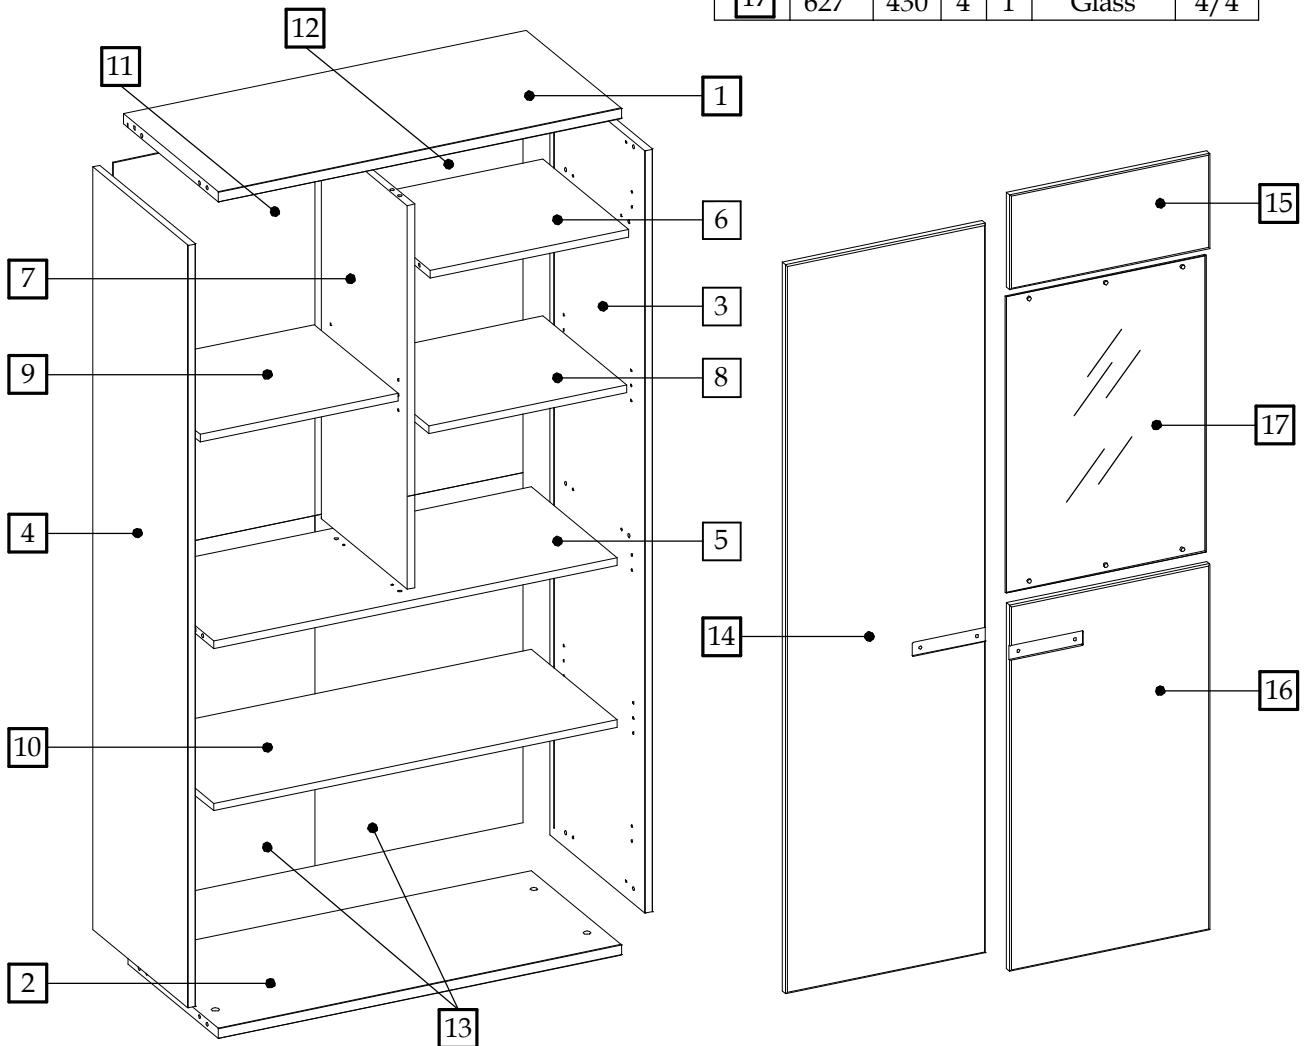

Adam

Typ C

90 min

1617 mm

410 mm

900 mm

Element symbol	Measurements				Code	Paket
1	868	407.5	22	1	1005	2/4
2	868	387.5	22	1	1004/2004	2/4
3	1612	409.5	16	1	1002	1/4
4	1612	409.5	16	1	1003	1/4
5	868	368.5	16	1	1016/2016	1/4
6	435.5	367.5	16	1	1022	1/4
7	810.5	368	16	1	1027/2027	1/4
8	435.5	355	16	1	N/A	1/4
9	416.5	359.5	16	1	N/A	1/4
10	868	368.5	16	1	N/A	1/4
11	825	431	3	1	1030_v	3/4
12	825	450	3	1	N/A	3/4
13	748	441	3	2	N/A	3/4
14	1543	432	16	1	1007/3001	3/4
15	432	203	16	1	1018/3002	3/4
16	775	432	16	1	1010/3003	3/4
17	627	430	4	1	Glass	4/4

2

3

4

5