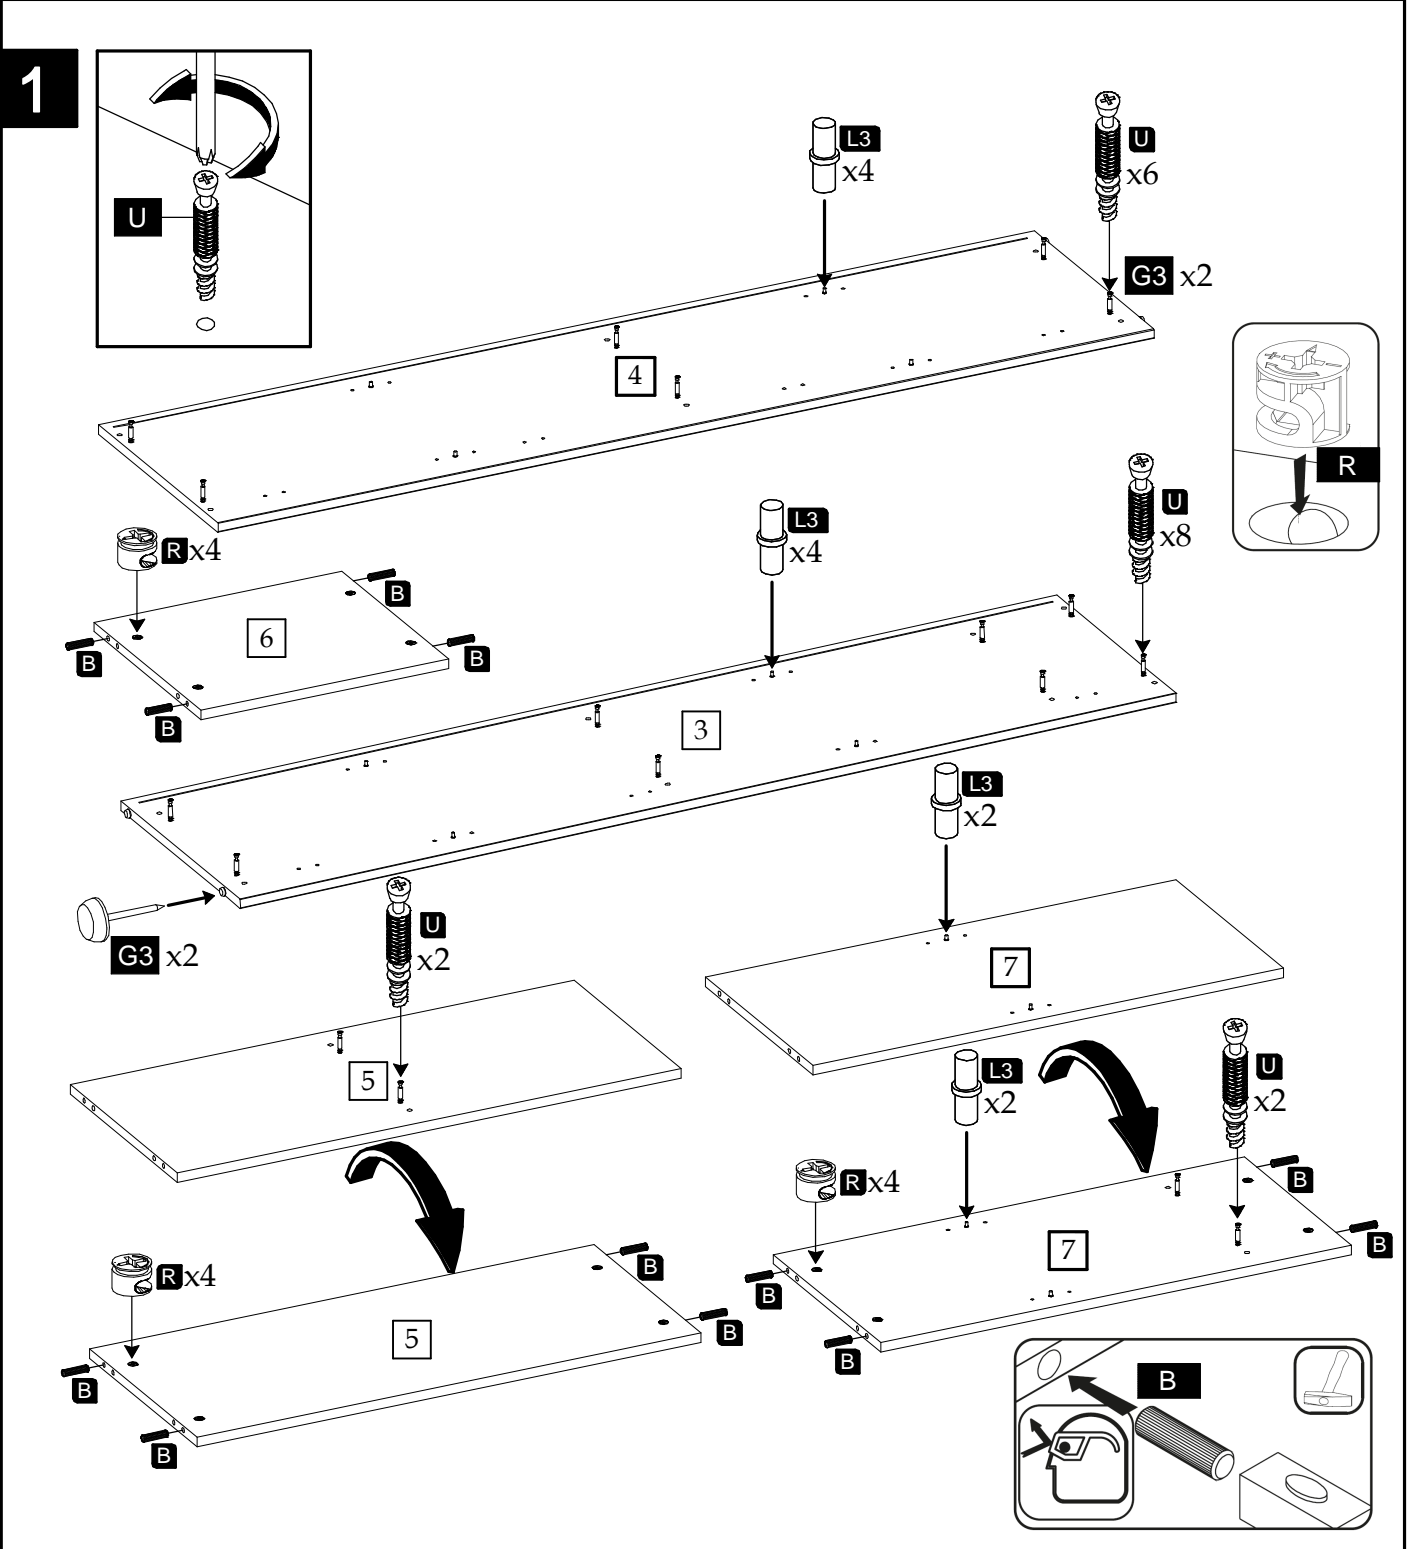

Adam

Typ C

90 min

1617 mm

410 mm

900 mm

Element symbol	Measurements				Code	Paket
1	868	407.5	22	1	1005	2/4
2	868	387.5	22	1	1004/2004	2/4
3	1612	409.5	16	1	1002	1/4
4	1612	409.5	16	1	1003	1/4
5	868	368.5	16	1	1016/2016	1/4
6	435.5	367.5	16	1	1022	1/4
7	810.5	368	16	1	1027/2027	1/4
8	435.5	355	16	1	N/A	1/4
9	416.5	359.5	16	1	N/A	1/4
10	868	368.5	16	1	N/A	1/4
11	825	431	3	1	1030_v	3/4
12	825	450	3	1	N/A	3/4
13	748	441	3	2	N/A	3/4
14	1543	432	16	1	1007/3001	3/4
15	432	203	16	1	1018/3002	3/4
16	775	432	16	1	1010/3003	3/4
17	627	430	4	1	Glass	4/4

2

3

4

5