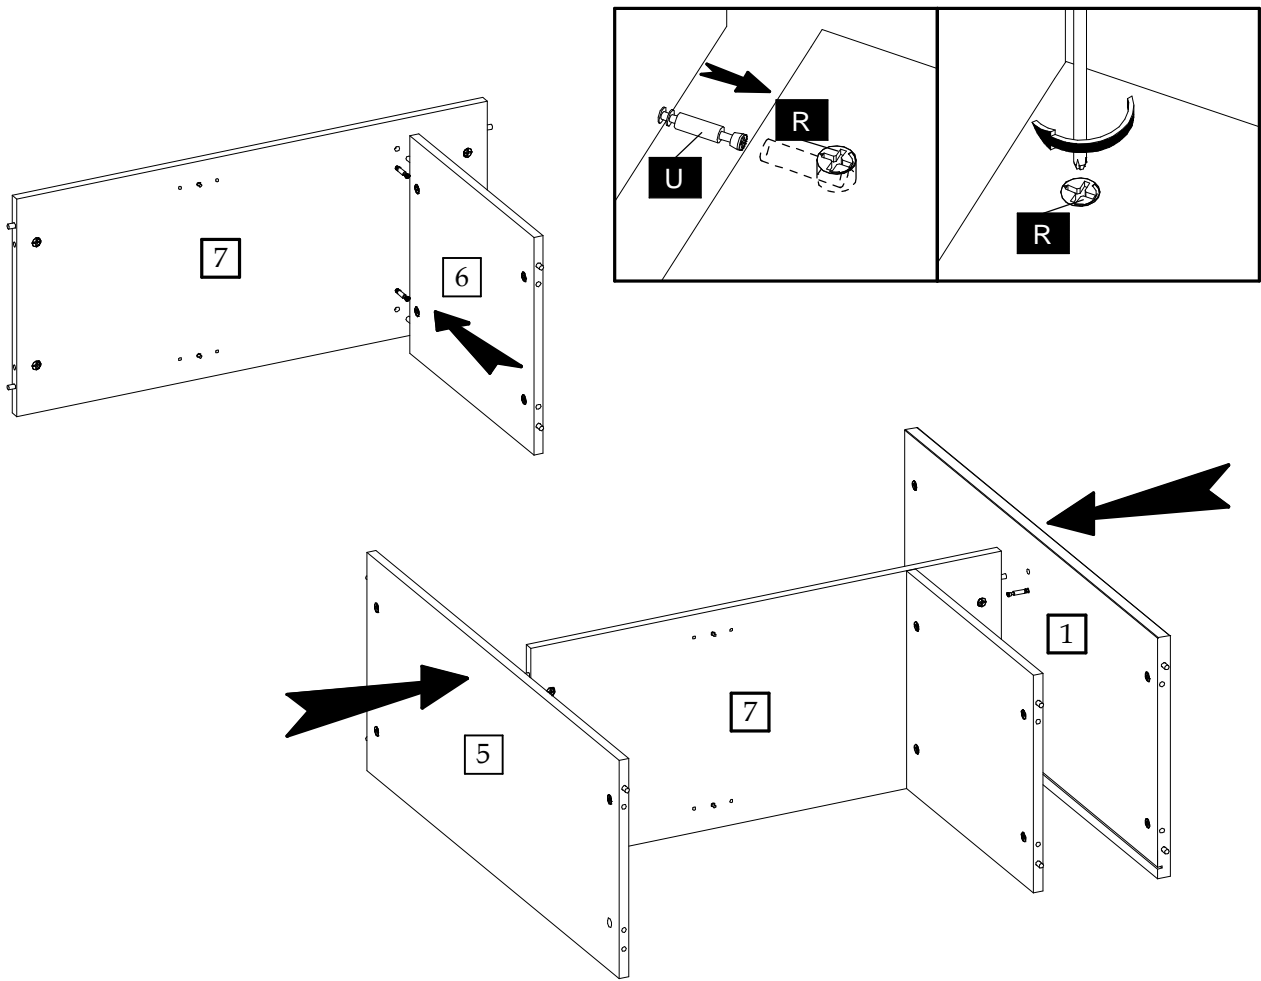

Adam

Typ C

90 min

1617 mm

410 mm

900 mm

Element symbol	Measurements				Code	Paket
1	868	407.5	22	1	1005	2/4
2	868	387.5	22	1	1004/2004	2/4
3	1612	409.5	16	1	1002	1/4
4	1612	409.5	16	1	1003	1/4
5	868	368.5	16	1	1016/2016	1/4
6	435.5	367.5	16	1	1022	1/4
7	810.5	368	16	1	1027/2027	1/4
8	435.5	355	16	1	N/A	1/4
9	416.5	359.5	16	1	N/A	1/4
10	868	368.5	16	1	N/A	1/4
11	825	431	3	1	1030_v	3/4
12	825	450	3	1	N/A	3/4
13	748	441	3	2	N/A	3/4
14	1543	432	16	1	1007/3001	3/4
15	432	203	16	1	1018/3002	3/4
16	775	432	16	1	1010/3003	3/4
17	627	430	4	1	Glass	4/4

2

3

4

5