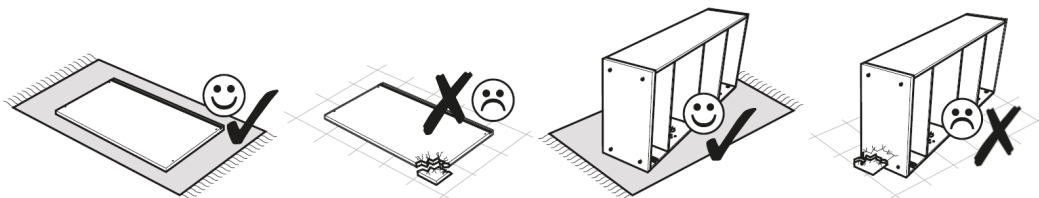

Adam

Typ C

90 min

1617 mm

410 mm

900 mm

Element symbol	Measurements				Code	Paket
1	868	407.5	22	1	1005	2/4
2	868	387.5	22	1	1004/2004	2/4
3	1612	409.5	16	1	1002	1/4
4	1612	409.5	16	1	1003	1/4
5	868	368.5	16	1	1016/2016	1/4
6	435.5	367.5	16	1	1022	1/4
7	810.5	368	16	1	1027/2027	1/4
8	435.5	355	16	1	N/A	1/4
9	416.5	359.5	16	1	N/A	1/4
10	868	368.5	16	1	N/A	1/4
11	825	431	3	1	1030_v	3/4
12	825	450	3	1	N/A	3/4
13	748	441	3	2	N/A	3/4
14	1543	432	16	1	1007/3001	3/4
15	432	203	16	1	1018/3002	3/4
16	775	432	16	1	1010/3003	3/4
17	627	430	4	1	Glass	4/4