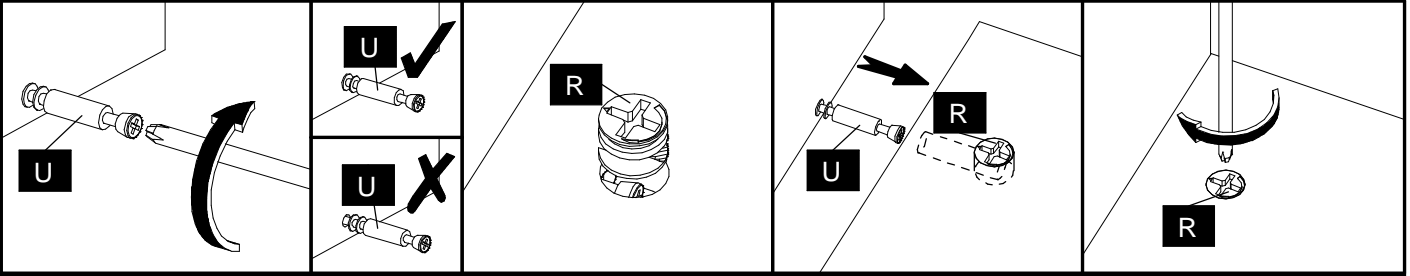

Adam

Typ C

90 min

1617 mm

410 mm

900 mm

Element symbol	Measurements				Code	Paket
1	868	407.5	22	1	1005	2/4
2	868	387.5	22	1	1004/2004	2/4
3	1612	409.5	16	1	1002	1/4
4	1612	409.5	16	1	1003	1/4
5	868	368.5	16	1	1016/2016	1/4
6	435.5	367.5	16	1	1022	1/4
7	810.5	368	16	1	1027/2027	1/4
8	435.5	355	16	1	N/A	1/4
9	416.5	359.5	16	1	N/A	1/4
10	868	368.5	16	1	N/A	1/4
11	825	431	3	1	1030_v	3/4
12	825	450	3	1	N/A	3/4
13	748	441	3	2	N/A	3/4
14	1543	432	16	1	1007/3001	3/4
15	432	203	16	1	1018/3002	3/4
16	775	432	16	1	1010/3003	3/4
17	627	430	4	1	Glass	4/4