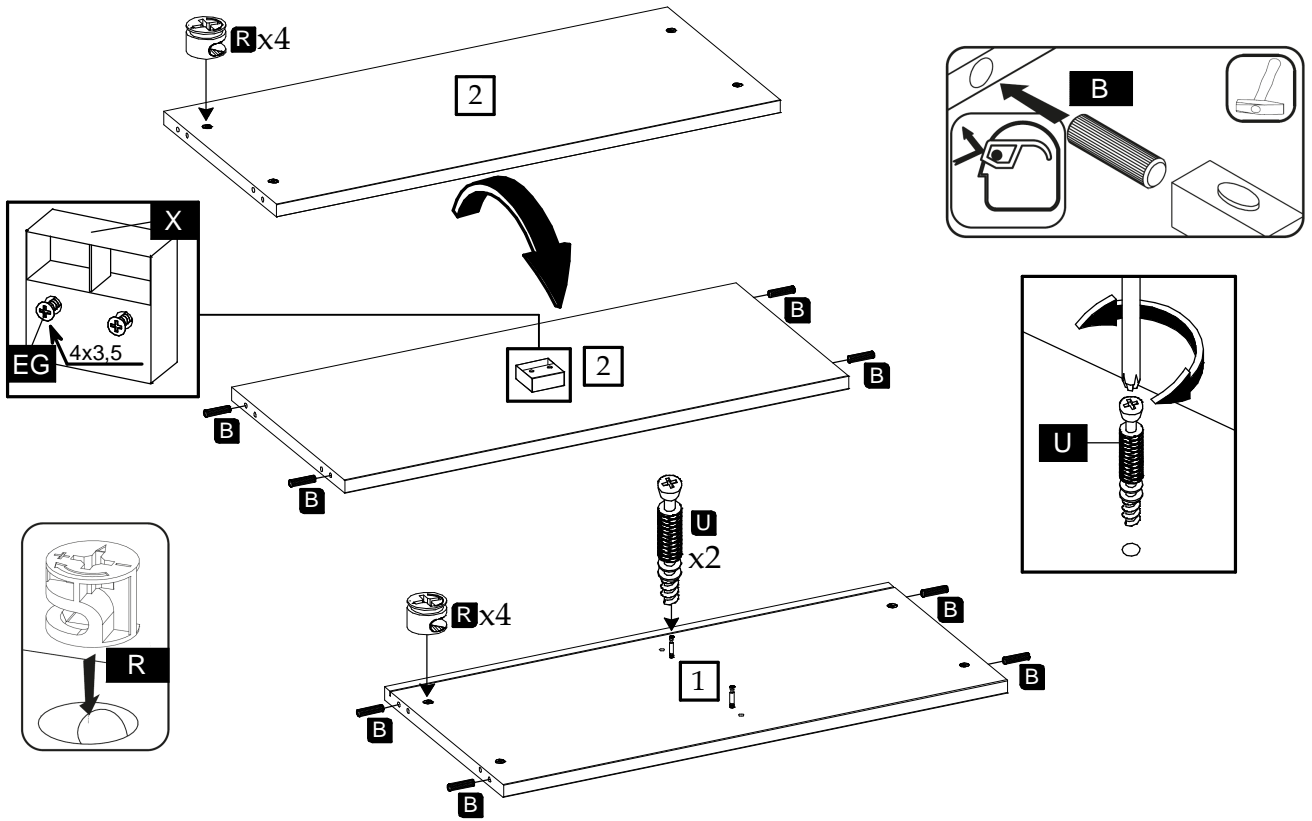

Adam

Typ C

90 min

1617 mm

410 mm

900 mm

Element symbol	Measurements				Code	Paket
1	868	407.5	22	1	1005	2/4
2	868	387.5	22	1	1004/2004	2/4
3	1612	409.5	16	1	1002	1/4
4	1612	409.5	16	1	1003	1/4
5	868	368.5	16	1	1016/2016	1/4
6	435.5	367.5	16	1	1022	1/4
7	810.5	368	16	1	1027/2027	1/4
8	435.5	355	16	1	N/A	1/4
9	416.5	359.5	16	1	N/A	1/4
10	868	368.5	16	1	N/A	1/4
11	825	431	3	1	1030_v	3/4
12	825	450	3	1	N/A	3/4
13	748	441	3	2	N/A	3/4
14	1543	432	16	1	1007/3001	3/4
15	432	203	16	1	1018/3002	3/4
16	775	432	16	1	1010/3003	3/4
17	627	430	4	1	Glass	4/4

2

3

4

5