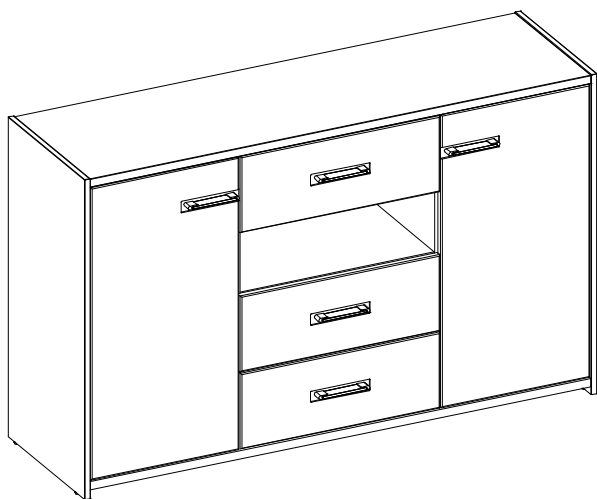

Adam

Typ E

120 min

1=2=3

Element symbol	Measurements				Code	Paket
	1	2	3	4		
1	1348	407.5	22	1	1005	1/2
2	1348	387.5	22	1	1004/2004	1/2
3	845	409.5	16	1	1002	1/2
4	845	409.5	16	1	1003	1/2
5	778	369.5	16	1	1008/2008	1/2
6	778	369.5	16	1	1009/2009	1/2
7	524	368.5	16	1	1020	1/2
8	350.5	120	16	1	1013/2013	1/2
9	350.5	120	16	1	1018/2018	1/2
10	350.5	120	16	1	1023/2023	1/2
11	350.5	120	16	1	1011/2011	1/2
12	350.5	120	16	1	1016/2016	1/2
13	350.5	120	16	1	1021/2021	1/2
14	466.5	101.5	16	1	1012	1/2
15	466.5	101.5	16	1	1017	1/2
16	466.5	101.5	16	1	1022	1/2
17	396	368.5	3	1	N/A	1/2
18	396	368.5	3	1	N/A	1/2
19	806	411	3	2	N/A	1/2
20	806	540	3	1	1040_v	2/2
21	476.5	354	3	1	N/A	1/2
22	476.5	354	3	1	N/A	1/2
23	476.5	354	3	1	N/A	1/2
24	775	402	16	1	1001/3001	2/2
25	775	402	16	1	1002/3002	2/2
26	539	203	16	1	1003/3003	2/2
27	539	203	16	1	1003/3004	2/2
28	539	203	16	1	1003/3005	2/2

2

3

4

5

6

7

Max. 5kg