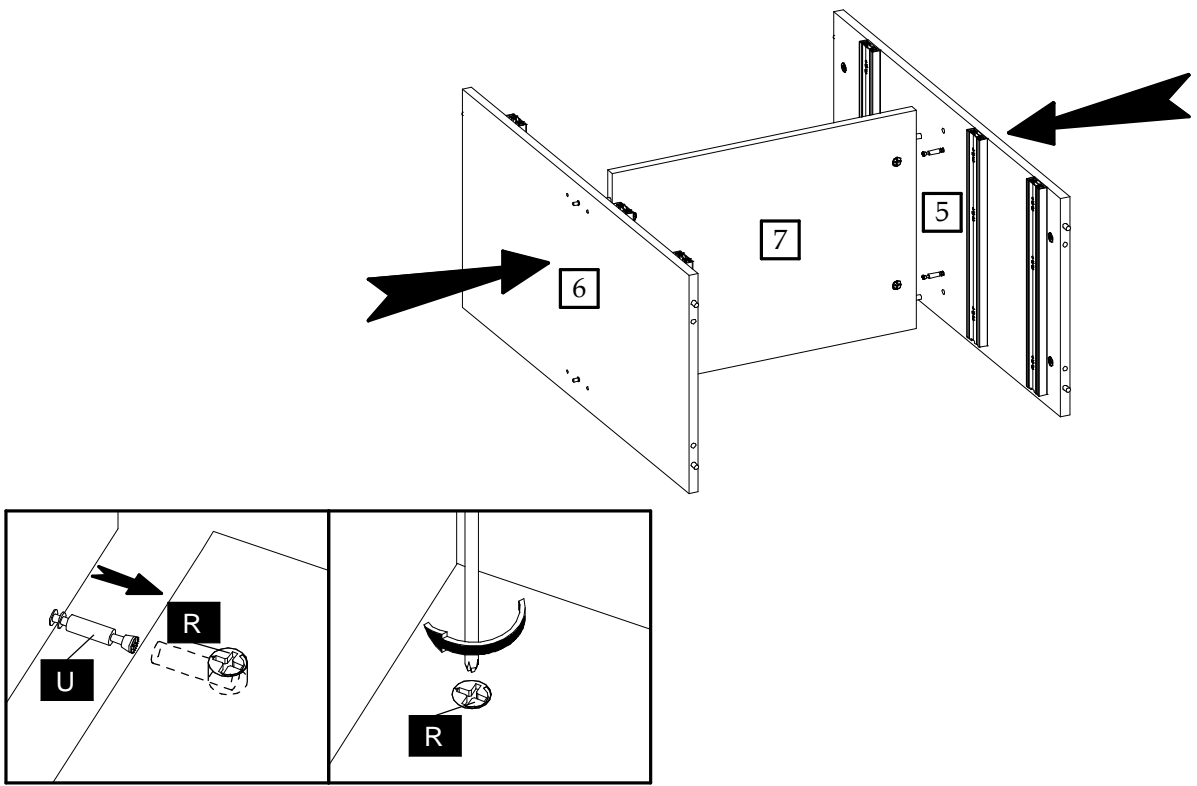

Adam

Typ E

120 min

1=2=3

Element symbol	Measurements				Code	Paket
	1	2	3	4		
1	1348	407.5	22	1	1005	1/2
2	1348	387.5	22	1	1004/2004	1/2
3	845	409.5	16	1	1002	1/2
4	845	409.5	16	1	1003	1/2
5	778	369.5	16	1	1008/2008	1/2
6	778	369.5	16	1	1009/2009	1/2
7	524	368.5	16	1	1020	1/2
8	350.5	120	16	1	1013/2013	1/2
9	350.5	120	16	1	1018/2018	1/2
10	350.5	120	16	1	1023/2023	1/2
11	350.5	120	16	1	1011/2011	1/2
12	350.5	120	16	1	1016/2016	1/2
13	350.5	120	16	1	1021/2021	1/2
14	466.5	101.5	16	1	1012	1/2
15	466.5	101.5	16	1	1017	1/2
16	466.5	101.5	16	1	1022	1/2
17	396	368.5	3	1	N/A	1/2
18	396	368.5	3	1	N/A	1/2
19	806	411	3	2	N/A	1/2
20	806	540	3	1	1040_v	2/2
21	476.5	354	3	1	N/A	1/2
22	476.5	354	3	1	N/A	1/2
23	476.5	354	3	1	N/A	1/2
24	775	402	16	1	1001/3001	2/2
25	775	402	16	1	1002/3002	2/2
26	539	203	16	1	1003/3003	2/2
27	539	203	16	1	1003/3004	2/2
28	539	203	16	1	1003/3005	2/2

2

3

4

5

6

7

Max. 5kg