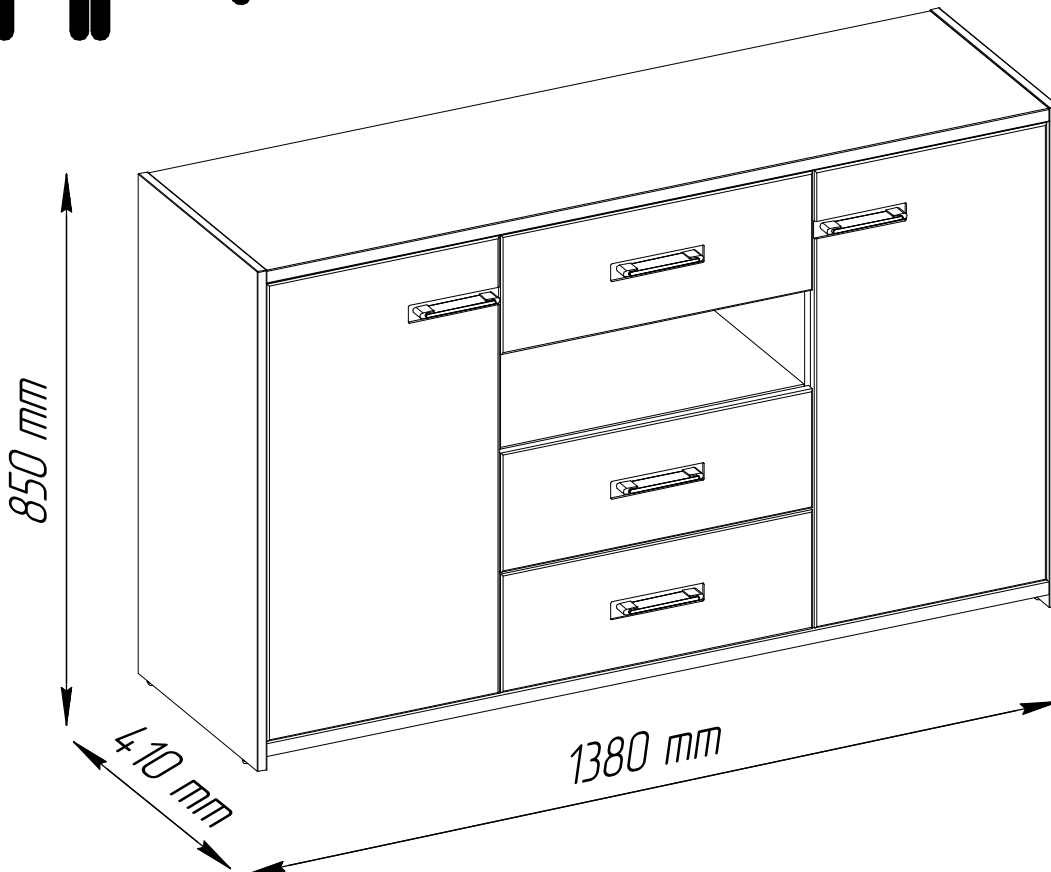

Adam

Typ E

120 min

1=2=3

Element symbol	Measurements				Code	Paket
	1	2	3	4		
1	1348	407.5	22	1	1005	1/2
2	1348	387.5	22	1	1004/2004	1/2
3	845	409.5	16	1	1002	1/2
4	845	409.5	16	1	1003	1/2
5	778	369.5	16	1	1008/2008	1/2
6	778	369.5	16	1	1009/2009	1/2
7	524	368.5	16	1	1020	1/2
8	350.5	120	16	1	1013/2013	1/2
9	350.5	120	16	1	1018/2018	1/2
10	350.5	120	16	1	1023/2023	1/2
11	350.5	120	16	1	1011/2011	1/2
12	350.5	120	16	1	1016/2016	1/2
13	350.5	120	16	1	1021/2021	1/2
14	466.5	101.5	16	1	1012	1/2
15	466.5	101.5	16	1	1017	1/2
16	466.5	101.5	16	1	1022	1/2
17	396	368.5	3	1	N/A	1/2
18	396	368.5	3	1	N/A	1/2
19	806	411	3	2	N/A	1/2
20	806	540	3	1	1040_v	2/2
21	476.5	354	3	1	N/A	1/2
22	476.5	354	3	1	N/A	1/2
23	476.5	354	3	1	N/A	1/2
24	775	402	16	1	1001/3001	2/2
25	775	402	16	1	1002/3002	2/2
26	539	203	16	1	1003/3003	2/2
27	539	203	16	1	1003/3004	2/2
28	539	203	16	1	1003/3005	2/2

2

3

4

5

6

7

Max. 5kg