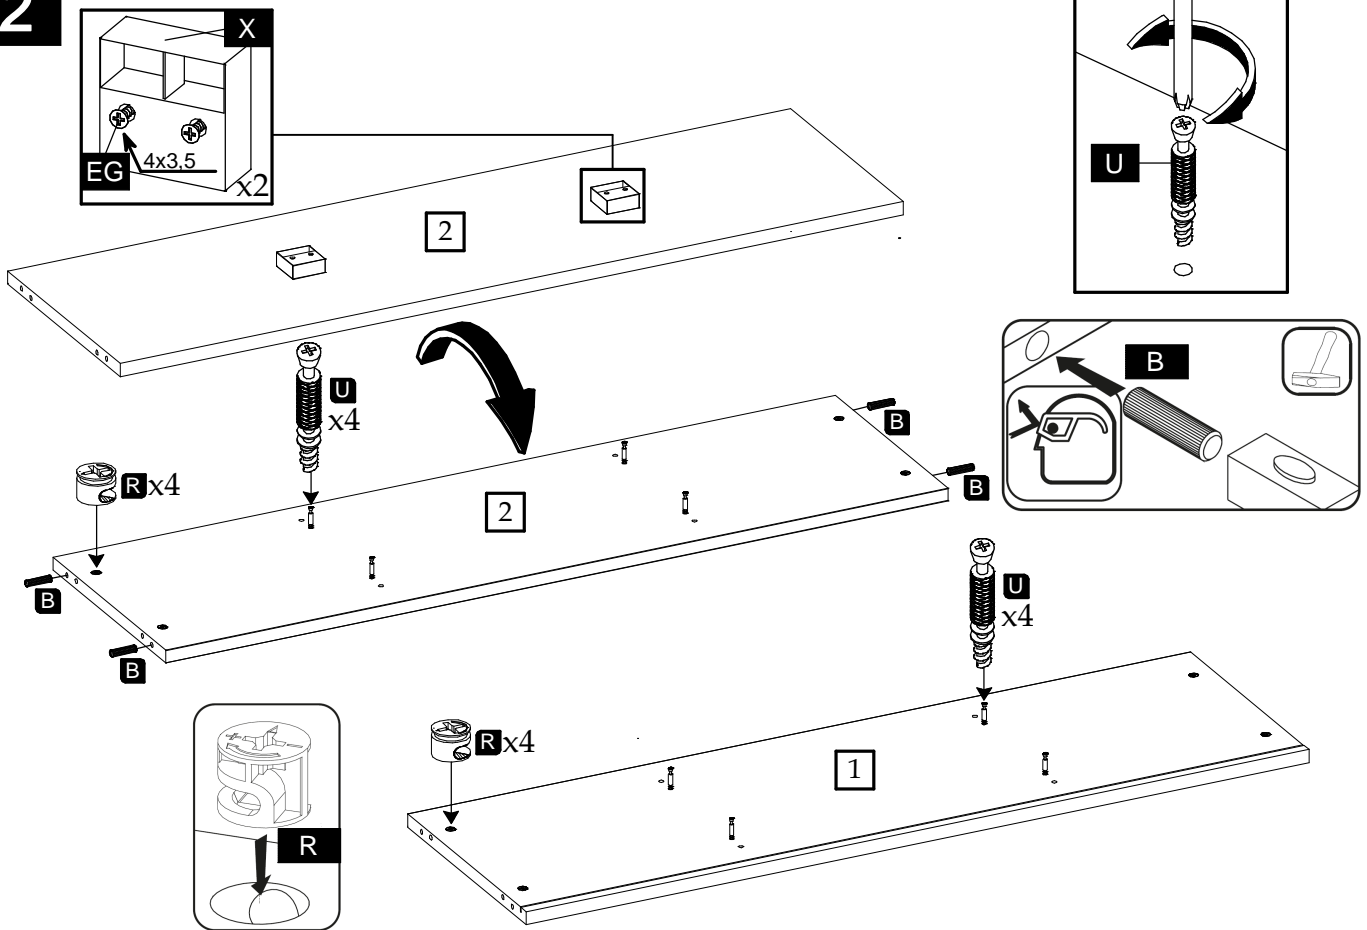

Adam

Typ E

120 min

1=2=3

Element symbol	Measurements				Code	Paket
	1	2	3	4		
1	1348	407.5	22	1	1005	1/2
2	1348	387.5	22	1	1004/2004	1/2
3	845	409.5	16	1	1002	1/2
4	845	409.5	16	1	1003	1/2
5	778	369.5	16	1	1008/2008	1/2
6	778	369.5	16	1	1009/2009	1/2
7	524	368.5	16	1	1020	1/2
8	350.5	120	16	1	1013/2013	1/2
9	350.5	120	16	1	1018/2018	1/2
10	350.5	120	16	1	1023/2023	1/2
11	350.5	120	16	1	1011/2011	1/2
12	350.5	120	16	1	1016/2016	1/2
13	350.5	120	16	1	1021/2021	1/2
14	466.5	101.5	16	1	1012	1/2
15	466.5	101.5	16	1	1017	1/2
16	466.5	101.5	16	1	1022	1/2
17	396	368.5	3	1	N/A	1/2
18	396	368.5	3	1	N/A	1/2
19	806	411	3	2	N/A	1/2
20	806	540	3	1	1040_v	2/2
21	476.5	354	3	1	N/A	1/2
22	476.5	354	3	1	N/A	1/2
23	476.5	354	3	1	N/A	1/2
24	775	402	16	1	1001/3001	2/2
25	775	402	16	1	1002/3002	2/2
26	539	203	16	1	1003/3003	2/2
27	539	203	16	1	1003/3004	2/2
28	539	203	16	1	1003/3005	2/2

2

3

4

5

6

7

Max. 5kg