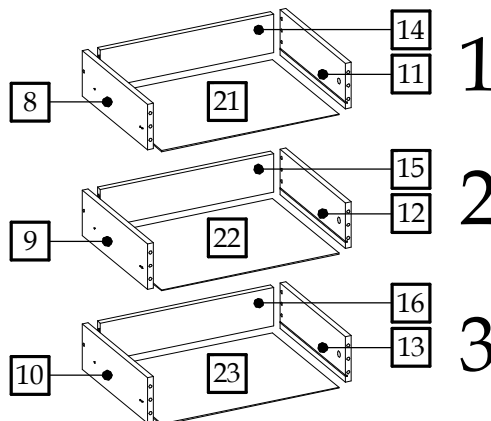

Adam

Typ E

120 min

1=2=3

Element symbol	Measurements				Code	Paket
	1	2	3	4		
1	1348	407.5	22	1	1005	1/2
2	1348	387.5	22	1	1004/2004	1/2
3	845	409.5	16	1	1002	1/2
4	845	409.5	16	1	1003	1/2
5	778	369.5	16	1	1008/2008	1/2
6	778	369.5	16	1	1009/2009	1/2
7	524	368.5	16	1	1020	1/2
8	350.5	120	16	1	1013/2013	1/2
9	350.5	120	16	1	1018/2018	1/2
10	350.5	120	16	1	1023/2023	1/2
11	350.5	120	16	1	1011/2011	1/2
12	350.5	120	16	1	1016/2016	1/2
13	350.5	120	16	1	1021/2021	1/2
14	466.5	101.5	16	1	1012	1/2
15	466.5	101.5	16	1	1017	1/2
16	466.5	101.5	16	1	1022	1/2
17	396	368.5	3	1	N/A	1/2
18	396	368.5	3	1	N/A	1/2
19	806	411	3	2	N/A	1/2
20	806	540	3	1	1040_v	2/2
21	476.5	354	3	1	N/A	1/2
22	476.5	354	3	1	N/A	1/2
23	476.5	354	3	1	N/A	1/2
24	775	402	16	1	1001/3001	2/2
25	775	402	16	1	1002/3002	2/2
26	539	203	16	1	1003/3003	2/2
27	539	203	16	1	1003/3004	2/2
28	539	203	16	1	1003/3005	2/2

2

3

4

5

6

7

Max. 5kg