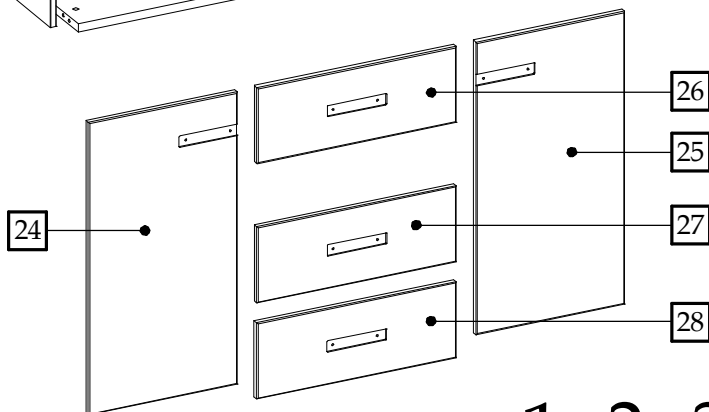

Adam

Typ E

120 min

1=2=3

Element symbol	Measurements				Code	Paket
	1	2	3	4		
1	1348	407.5	22	1	1005	1/2
2	1348	387.5	22	1	1004/2004	1/2
3	845	409.5	16	1	1002	1/2
4	845	409.5	16	1	1003	1/2
5	778	369.5	16	1	1008/2008	1/2
6	778	369.5	16	1	1009/2009	1/2
7	524	368.5	16	1	1020	1/2
8	350.5	120	16	1	1013/2013	1/2
9	350.5	120	16	1	1018/2018	1/2
10	350.5	120	16	1	1023/2023	1/2
11	350.5	120	16	1	1011/2011	1/2
12	350.5	120	16	1	1016/2016	1/2
13	350.5	120	16	1	1021/2021	1/2
14	466.5	101.5	16	1	1012	1/2
15	466.5	101.5	16	1	1017	1/2
16	466.5	101.5	16	1	1022	1/2
17	396	368.5	3	1	N/A	1/2
18	396	368.5	3	1	N/A	1/2
19	806	411	3	2	N/A	1/2
20	806	540	3	1	1040_v	2/2
21	476.5	354	3	1	N/A	1/2
22	476.5	354	3	1	N/A	1/2
23	476.5	354	3	1	N/A	1/2
24	775	402	16	1	1001/3001	2/2
25	775	402	16	1	1002/3002	2/2
26	539	203	16	1	1003/3003	2/2
27	539	203	16	1	1003/3004	2/2
28	539	203	16	1	1003/3005	2/2

2

3

4

5

6

7

Max. 5kg