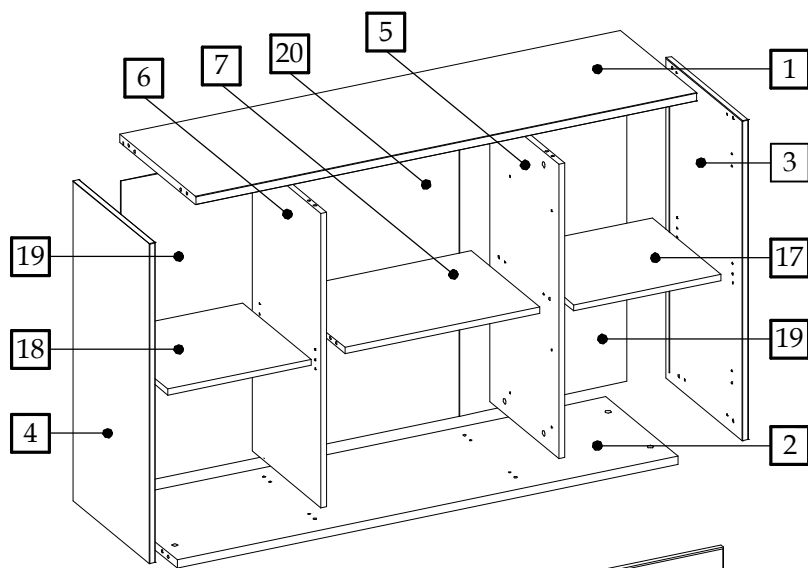

Adam

Typ E

120 min

1=2=3

Element symbol	Measurements				Code	Paket
	1	2	3	4		
1	1348	407.5	22	1	1005	1/2
2	1348	387.5	22	1	1004/2004	1/2
3	845	409.5	16	1	1002	1/2
4	845	409.5	16	1	1003	1/2
5	778	369.5	16	1	1008/2008	1/2
6	778	369.5	16	1	1009/2009	1/2
7	524	368.5	16	1	1020	1/2
8	350.5	120	16	1	1013/2013	1/2
9	350.5	120	16	1	1018/2018	1/2
10	350.5	120	16	1	1023/2023	1/2
11	350.5	120	16	1	1011/2011	1/2
12	350.5	120	16	1	1016/2016	1/2
13	350.5	120	16	1	1021/2021	1/2
14	466.5	101.5	16	1	1012	1/2
15	466.5	101.5	16	1	1017	1/2
16	466.5	101.5	16	1	1022	1/2
17	396	368.5	3	1	N/A	1/2
18	396	368.5	3	1	N/A	1/2
19	806	411	3	2	N/A	1/2
20	806	540	3	1	1040_v	2/2
21	476.5	354	3	1	N/A	1/2
22	476.5	354	3	1	N/A	1/2
23	476.5	354	3	1	N/A	1/2
24	775	402	16	1	1001/3001	2/2
25	775	402	16	1	1002/3002	2/2
26	539	203	16	1	1003/3003	2/2
27	539	203	16	1	1003/3004	2/2
28	539	203	16	1	1003/3005	2/2

2

3

4

5

6

7

Max. 5kg