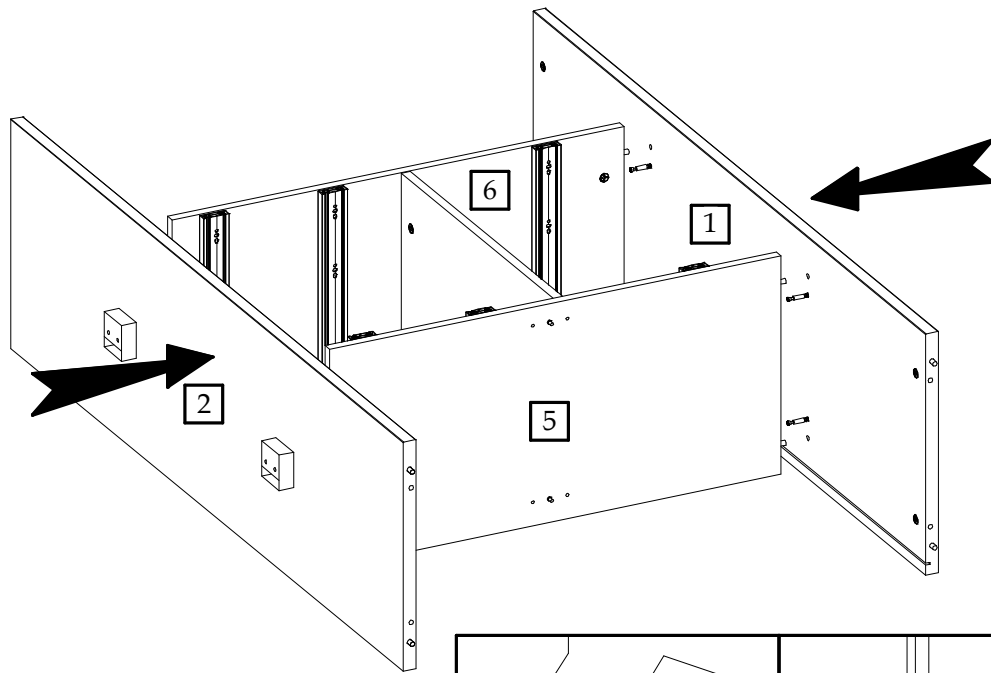

Adam

Typ E

120 min

1=2=3

Element symbol	Measurements				Code	Paket
	1	2	3	4		
1	1348	407.5	22	1	1005	1/2
2	1348	387.5	22	1	1004/2004	1/2
3	845	409.5	16	1	1002	1/2
4	845	409.5	16	1	1003	1/2
5	778	369.5	16	1	1008/2008	1/2
6	778	369.5	16	1	1009/2009	1/2
7	524	368.5	16	1	1020	1/2
8	350.5	120	16	1	1013/2013	1/2
9	350.5	120	16	1	1018/2018	1/2
10	350.5	120	16	1	1023/2023	1/2
11	350.5	120	16	1	1011/2011	1/2
12	350.5	120	16	1	1016/2016	1/2
13	350.5	120	16	1	1021/2021	1/2
14	466.5	101.5	16	1	1012	1/2
15	466.5	101.5	16	1	1017	1/2
16	466.5	101.5	16	1	1022	1/2
17	396	368.5	3	1	N/A	1/2
18	396	368.5	3	1	N/A	1/2
19	806	411	3	2	N/A	1/2
20	806	540	3	1	1040_v	2/2
21	476.5	354	3	1	N/A	1/2
22	476.5	354	3	1	N/A	1/2
23	476.5	354	3	1	N/A	1/2
24	775	402	16	1	1001/3001	2/2
25	775	402	16	1	1002/3002	2/2
26	539	203	16	1	1003/3003	2/2
27	539	203	16	1	1003/3004	2/2
28	539	203	16	1	1003/3005	2/2

2

3

4

5

6

7

Max. 5kg