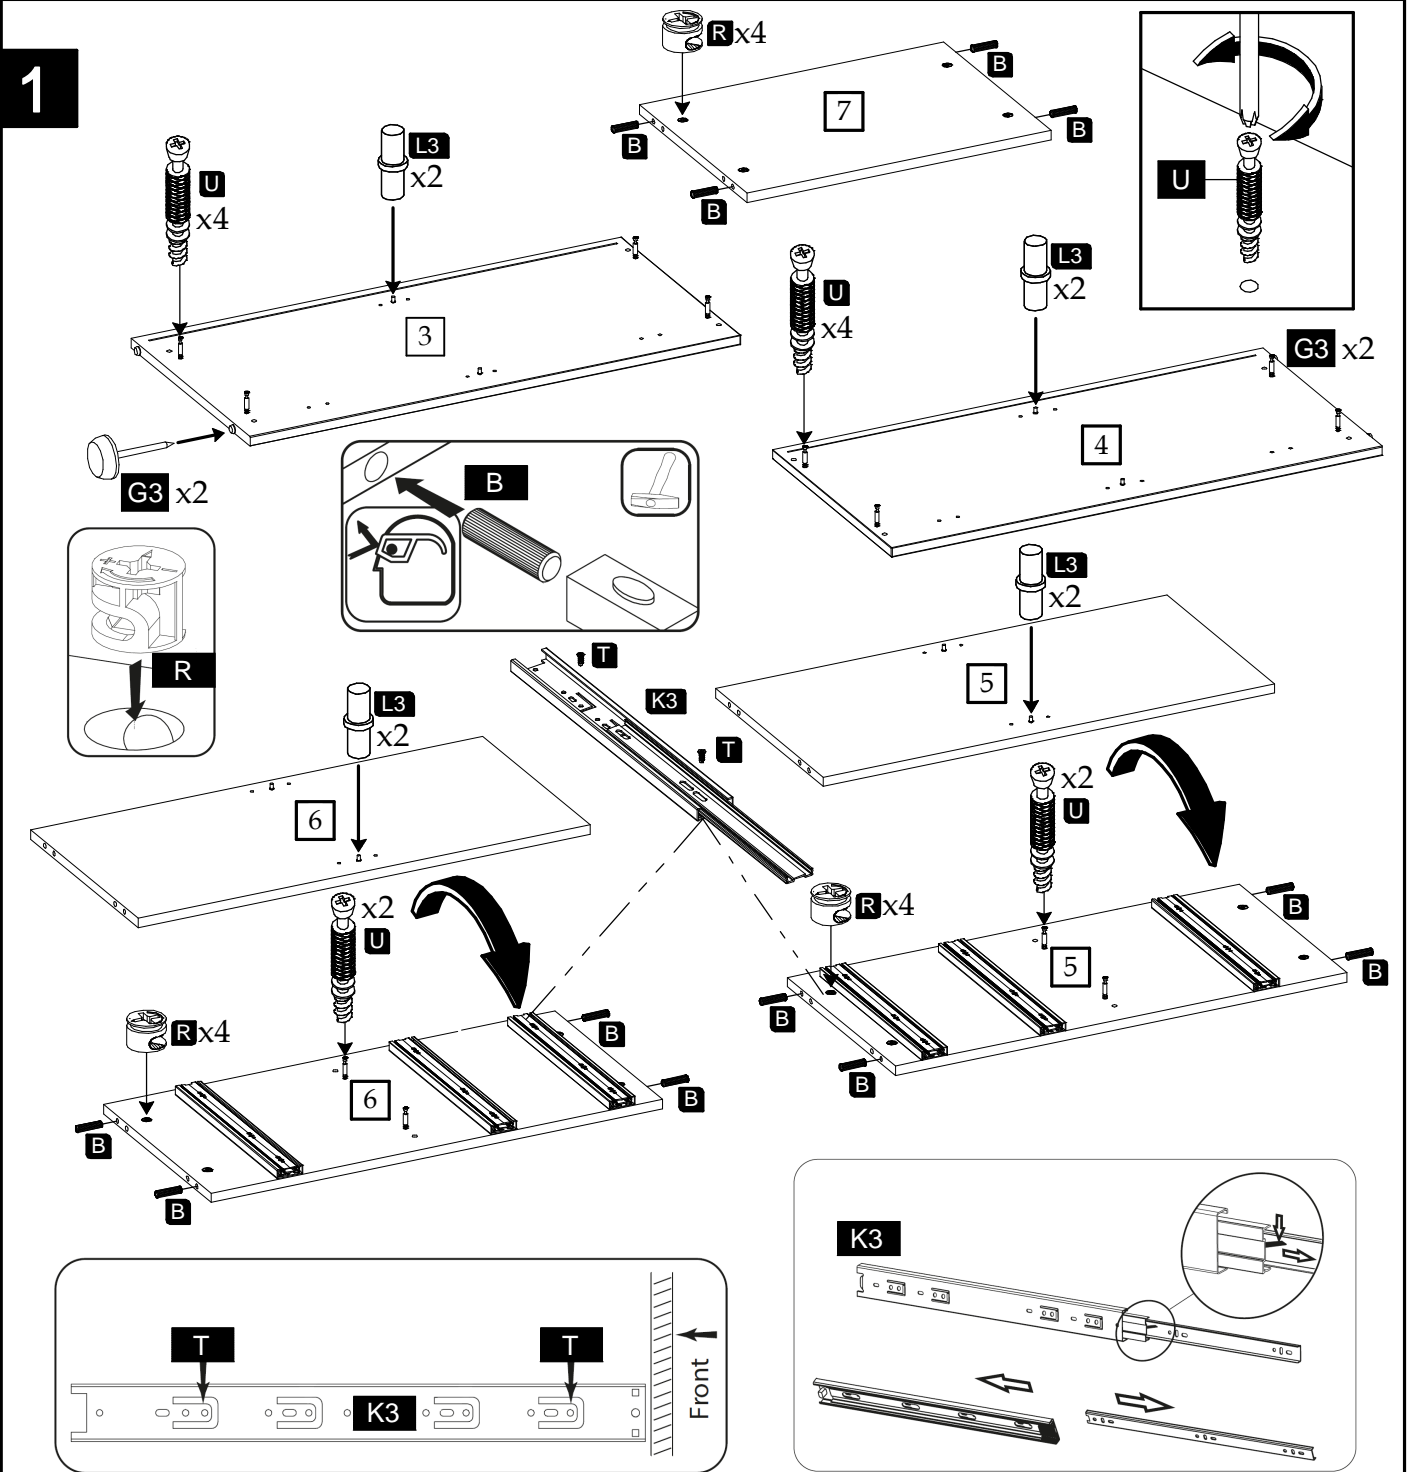

Adam

Typ E

120 min

1=2=3

Element symbol	Measurements				Code	Paket
	1	2	3	4		
1	1348	407.5	22	1	1005	1/2
2	1348	387.5	22	1	1004/2004	1/2
3	845	409.5	16	1	1002	1/2
4	845	409.5	16	1	1003	1/2
5	778	369.5	16	1	1008/2008	1/2
6	778	369.5	16	1	1009/2009	1/2
7	524	368.5	16	1	1020	1/2
8	350.5	120	16	1	1013/2013	1/2
9	350.5	120	16	1	1018/2018	1/2
10	350.5	120	16	1	1023/2023	1/2
11	350.5	120	16	1	1011/2011	1/2
12	350.5	120	16	1	1016/2016	1/2
13	350.5	120	16	1	1021/2021	1/2
14	466.5	101.5	16	1	1012	1/2
15	466.5	101.5	16	1	1017	1/2
16	466.5	101.5	16	1	1022	1/2
17	396	368.5	3	1	N/A	1/2
18	396	368.5	3	1	N/A	1/2
19	806	411	3	2	N/A	1/2
20	806	540	3	1	1040_v	2/2
21	476.5	354	3	1	N/A	1/2
22	476.5	354	3	1	N/A	1/2
23	476.5	354	3	1	N/A	1/2
24	775	402	16	1	1001/3001	2/2
25	775	402	16	1	1002/3002	2/2
26	539	203	16	1	1003/3003	2/2
27	539	203	16	1	1003/3004	2/2
28	539	203	16	1	1003/3005	2/2

2

3

4

5

6

7

Max. 5kg