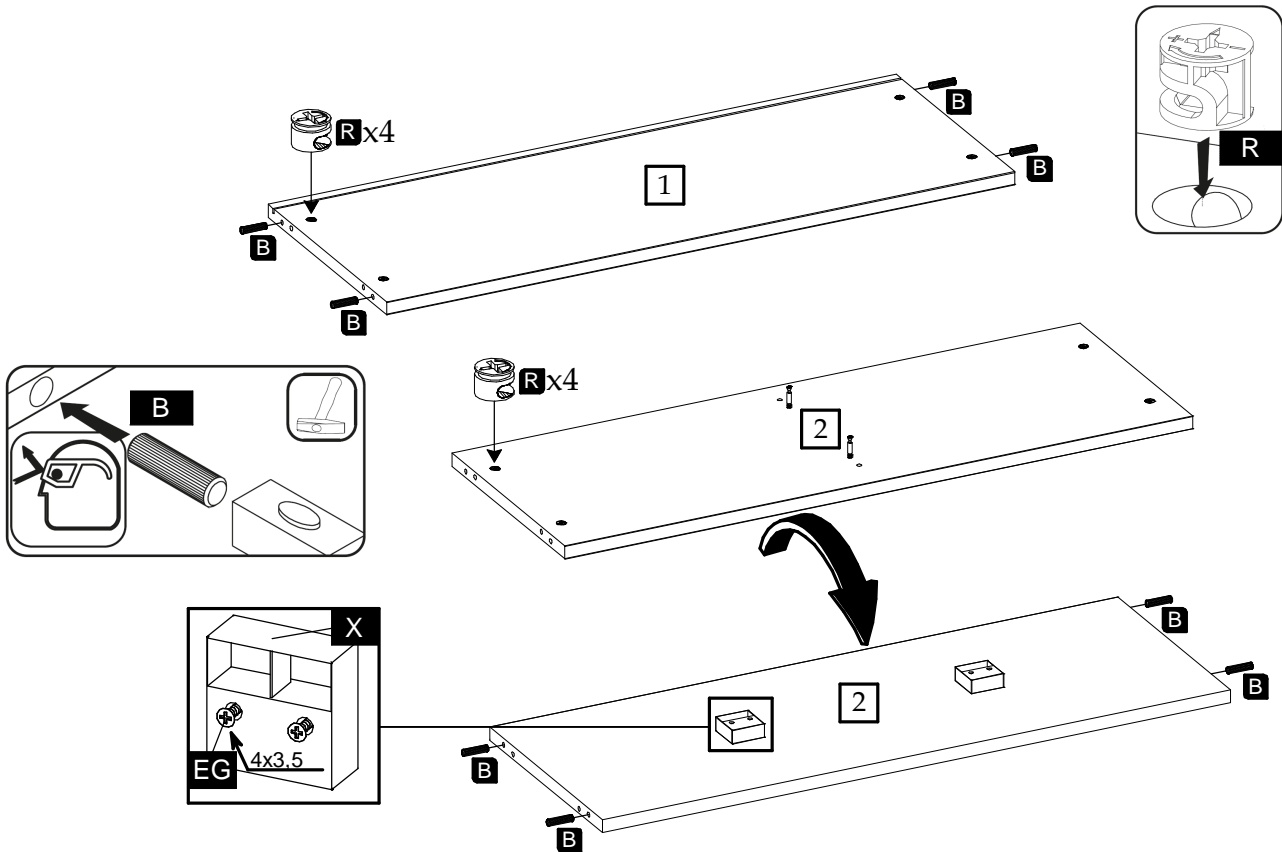

# Adam

Typ F

90 min

2025 mm

Element symbol	Measurements				Code	Paket
1	1082	407.5	22	1	1005	2/3
2	1082	387.5	22	1	1004/2004	2/3
3	2020	409.5	16	1	1002	1/3
4	2020	409.5	16	1	1003	1/3
5	1588	368.5	16	1	1022/2022	1/3
6	1082	369.5	16	1	1015	1/3
7	533	367.5	16	1	1017	1/3
8	533	110	16	1	1023	1/3
9	533	367.5	16	1	N/A	1/3
10	533	367.5	16	1	N/A	1/3
11	1096	365	3	1	N/A	2/3
12	1617	548	3	2	N/A	3/3
13	1951	539	16	1	1013/3001	3/3
14	1951	539	16	1	1014/3002	3/3

2

3

5

6

862mm