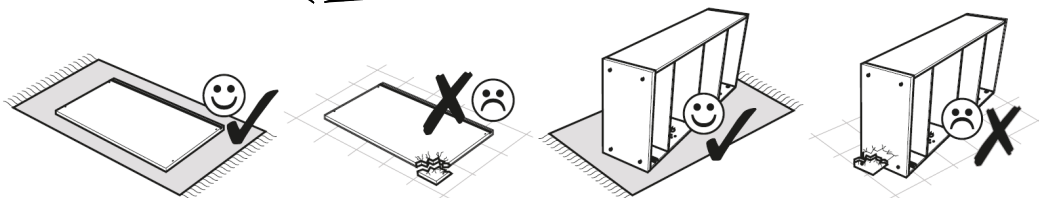

# Adam

Typ F

90 min

2025 mm

Element symbol	Measurements				Code	Paket
1	1082	407.5	22	1	1005	2/3
2	1082	387.5	22	1	1004/2004	2/3
3	2020	409.5	16	1	1002	1/3
4	2020	409.5	16	1	1003	1/3
5	1588	368.5	16	1	1022/2022	1/3
6	1082	369.5	16	1	1015	1/3
7	533	367.5	16	1	1017	1/3
8	533	110	16	1	1023	1/3
9	533	367.5	16	1	N/A	1/3
10	533	367.5	16	1	N/A	1/3
11	1096	365	3	1	N/A	2/3
12	1617	548	3	2	N/A	3/3
13	1951	539	16	1	1013/3001	3/3
14	1951	539	16	1	1014/3002	3/3

2

3

5

6

862mm