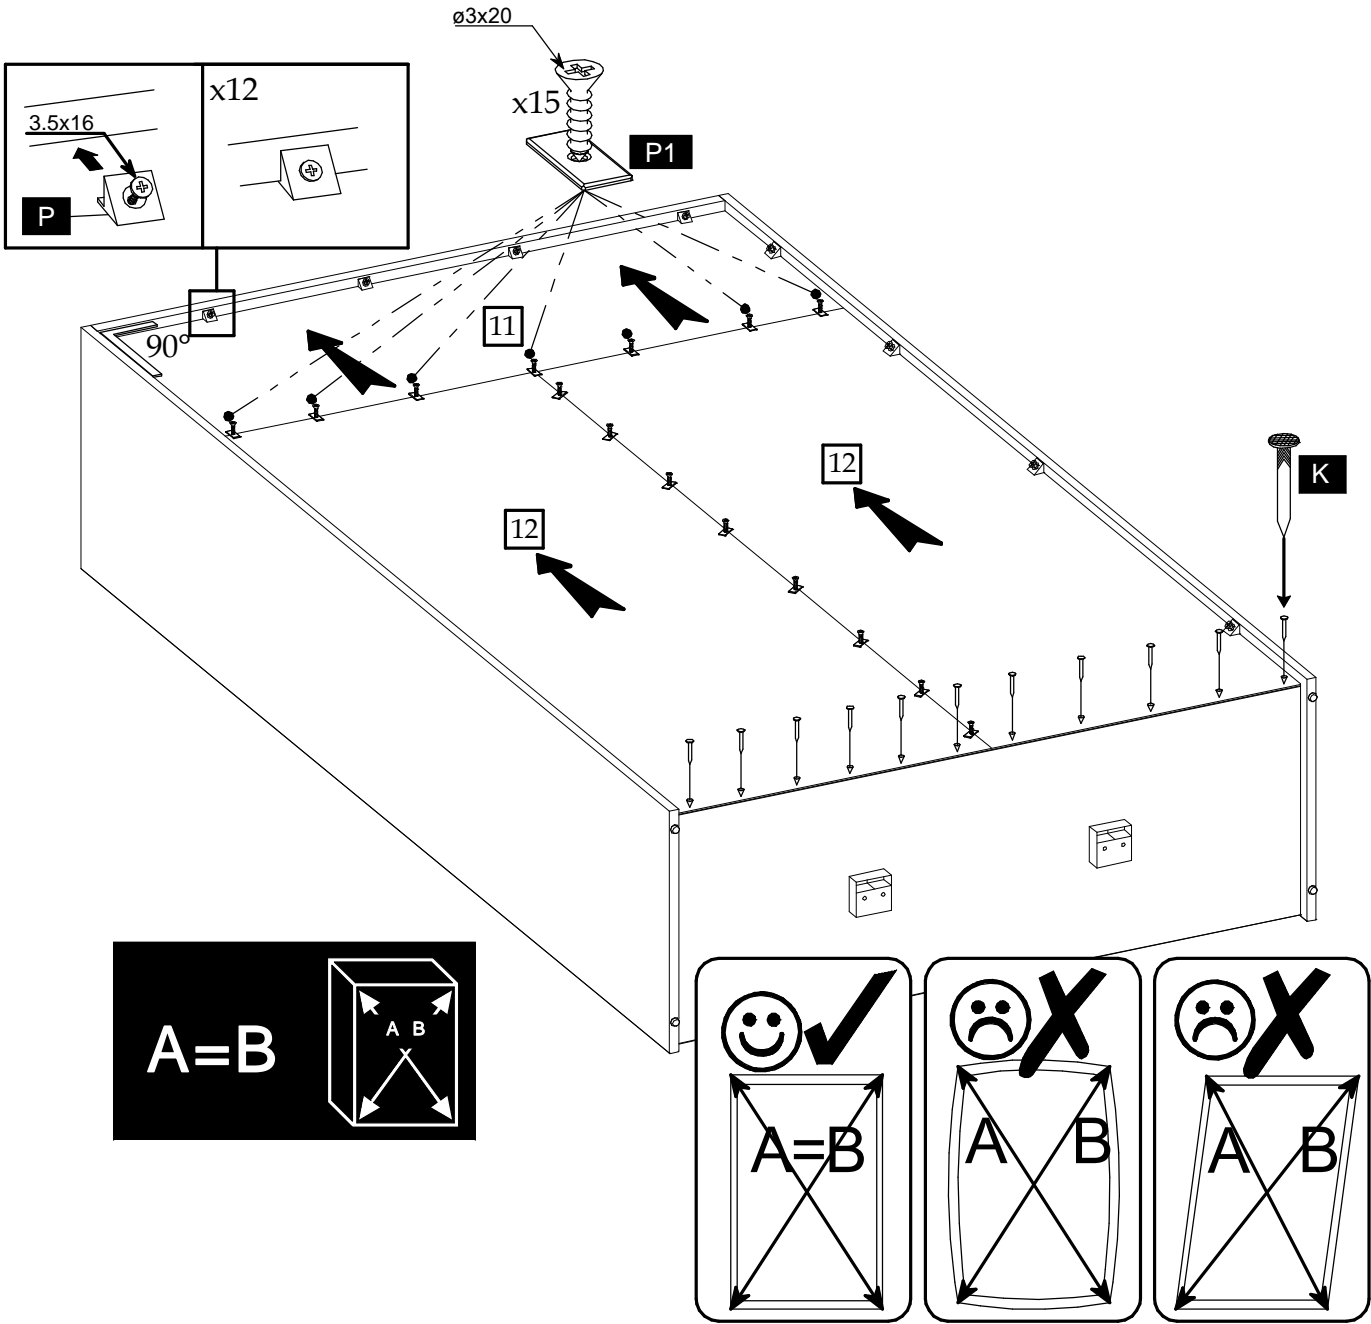

# Adam

Typ F

90 min

2025 mm

Element symbol	Measurements				Code	Paket
1	1082	407.5	22	1	1005	2/3
2	1082	387.5	22	1	1004/2004	2/3
3	2020	409.5	16	1	1002	1/3
4	2020	409.5	16	1	1003	1/3
5	1588	368.5	16	1	1022/2022	1/3
6	1082	369.5	16	1	1015	1/3
7	533	367.5	16	1	1017	1/3
8	533	110	16	1	1023	1/3
9	533	367.5	16	1	N/A	1/3
10	533	367.5	16	1	N/A	1/3
11	1096	365	3	1	N/A	2/3
12	1617	548	3	2	N/A	3/3
13	1951	539	16	1	1013/3001	3/3
14	1951	539	16	1	1014/3002	3/3

2

3

5

6

862mm