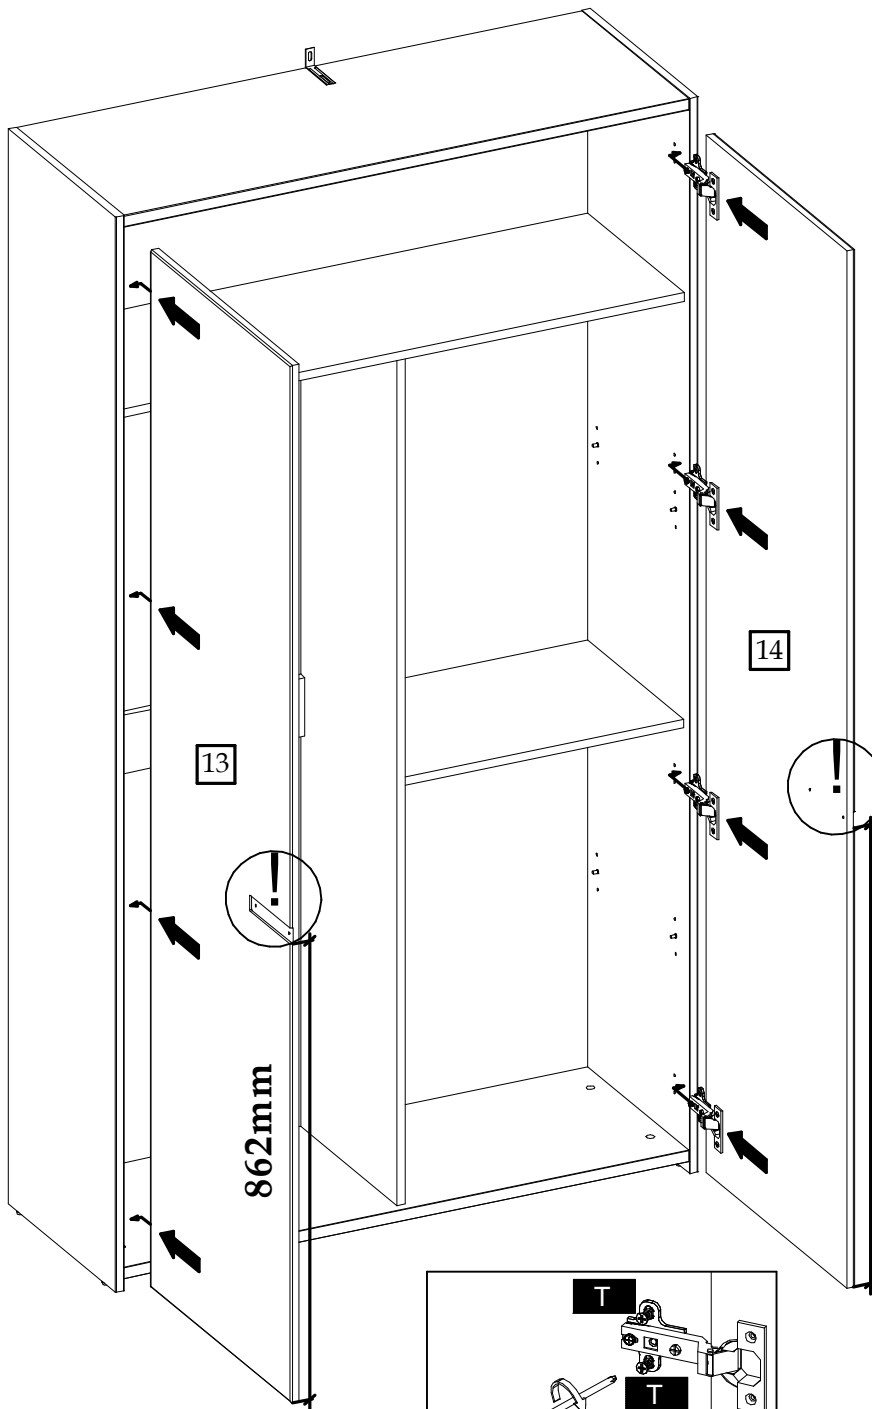

# Adam

Typ F

90 min

2025 mm

Element symbol	Measurements				Code	Paket
1	1082	407.5	22	1	1005	2/3
2	1082	387.5	22	1	1004/2004	2/3
3	2020	409.5	16	1	1002	1/3
4	2020	409.5	16	1	1003	1/3
5	1588	368.5	16	1	1022/2022	1/3
6	1082	369.5	16	1	1015	1/3
7	533	367.5	16	1	1017	1/3
8	533	110	16	1	1023	1/3
9	533	367.5	16	1	N/A	1/3
10	533	367.5	16	1	N/A	1/3
11	1096	365	3	1	N/A	2/3
12	1617	548	3	2	N/A	3/3
13	1951	539	16	1	1013/3001	3/3
14	1951	539	16	1	1014/3002	3/3

2

3

5

6

862mm