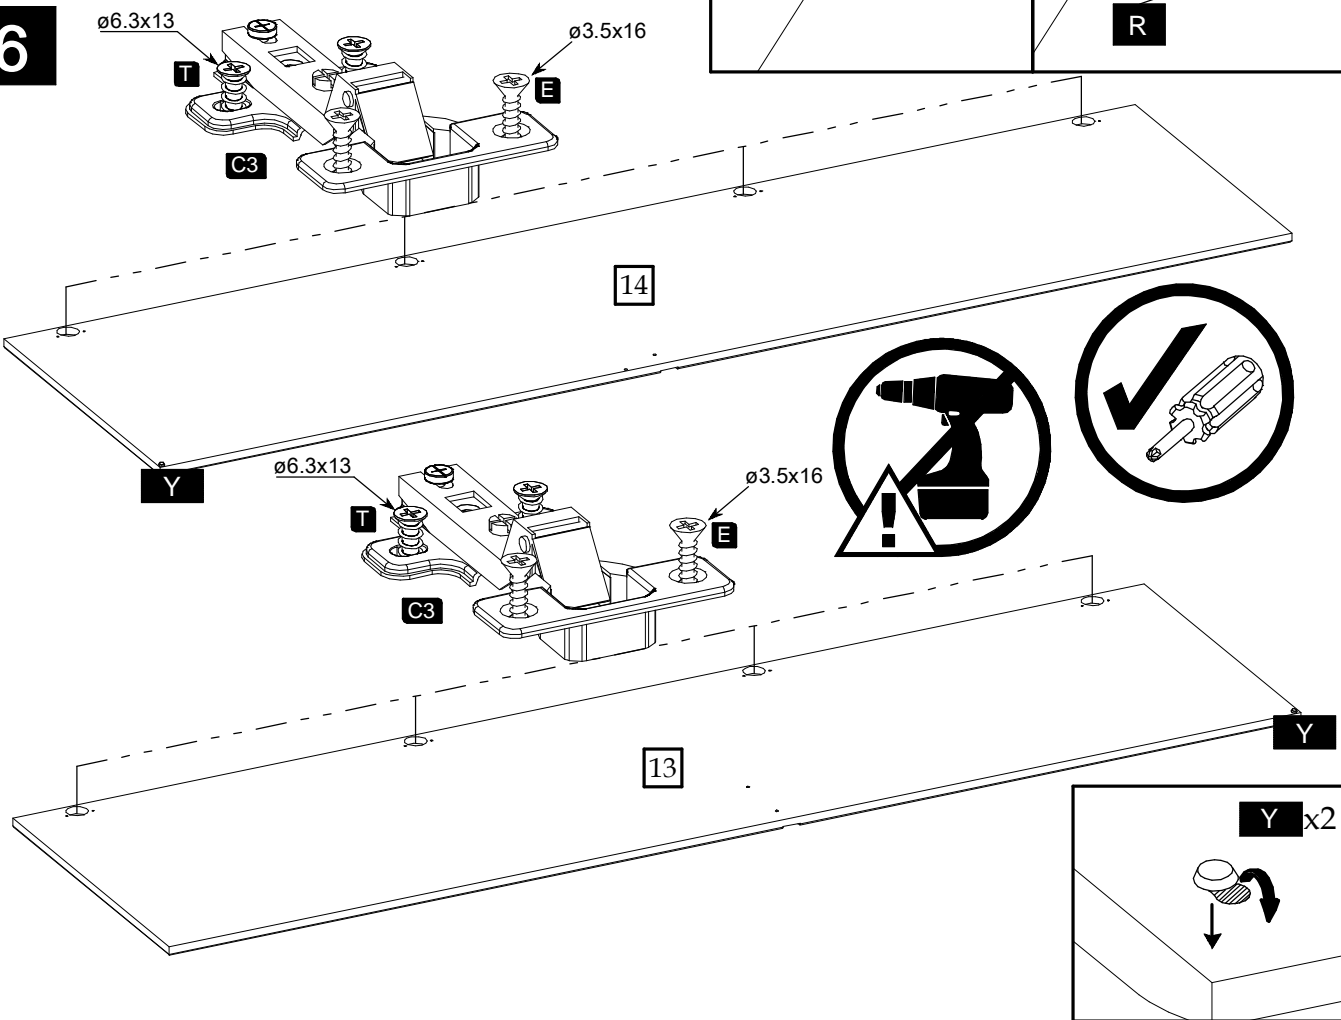

# Adam

Typ F

90 min

2025 mm

Element symbol	Measurements				Code	Paket
1	1082	407.5	22	1	1005	2/3
2	1082	387.5	22	1	1004/2004	2/3
3	2020	409.5	16	1	1002	1/3
4	2020	409.5	16	1	1003	1/3
5	1588	368.5	16	1	1022/2022	1/3
6	1082	369.5	16	1	1015	1/3
7	533	367.5	16	1	1017	1/3
8	533	110	16	1	1023	1/3
9	533	367.5	16	1	N/A	1/3
10	533	367.5	16	1	N/A	1/3
11	1096	365	3	1	N/A	2/3
12	1617	548	3	2	N/A	3/3
13	1951	539	16	1	1013/3001	3/3
14	1951	539	16	1	1014/3002	3/3

2

3

5

6

862mm