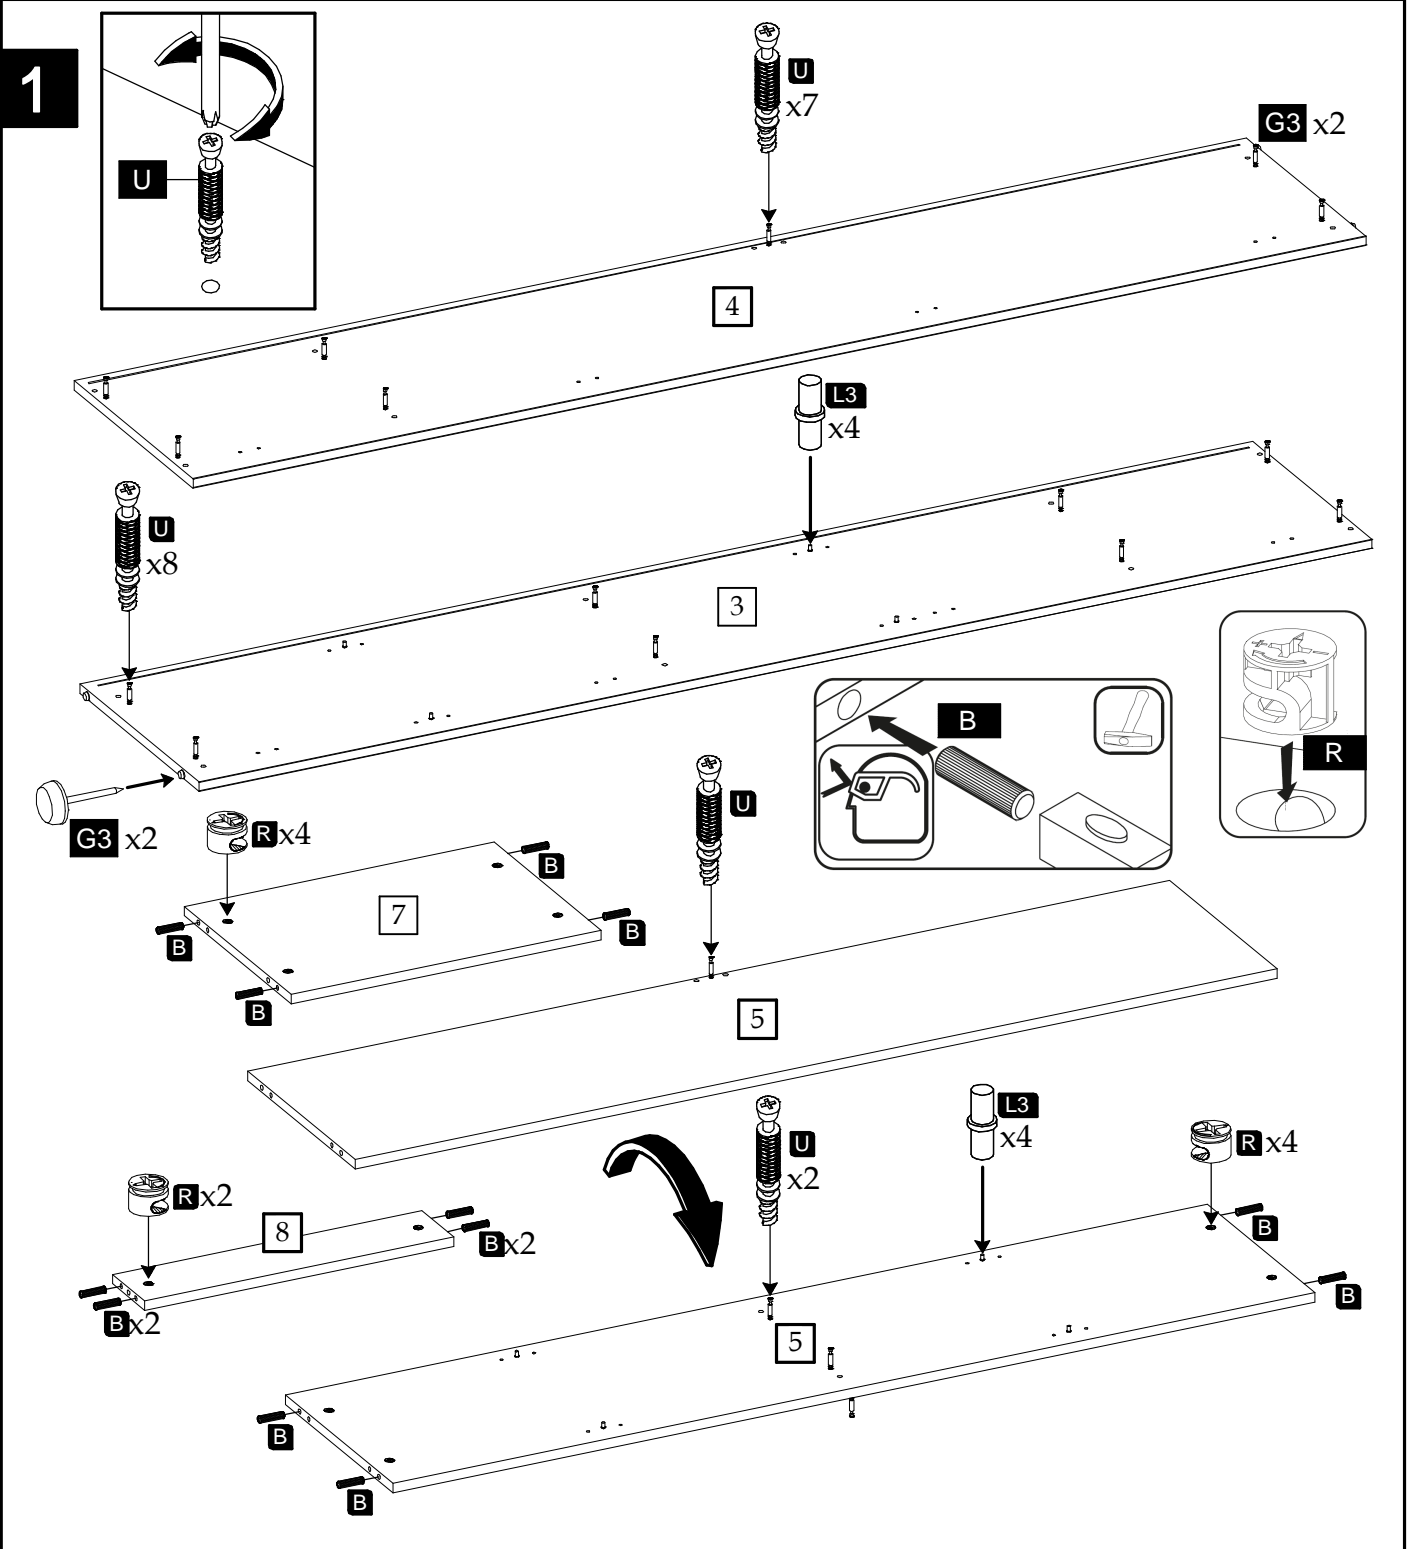

# Adam

Typ F

90 min

2025 mm

Element symbol	Measurements				Code	Paket
1	1082	407.5	22	1	1005	2/3
2	1082	387.5	22	1	1004/2004	2/3
3	2020	409.5	16	1	1002	1/3
4	2020	409.5	16	1	1003	1/3
5	1588	368.5	16	1	1022/2022	1/3
6	1082	369.5	16	1	1015	1/3
7	533	367.5	16	1	1017	1/3
8	533	110	16	1	1023	1/3
9	533	367.5	16	1	N/A	1/3
10	533	367.5	16	1	N/A	1/3
11	1096	365	3	1	N/A	2/3
12	1617	548	3	2	N/A	3/3
13	1951	539	16	1	1013/3001	3/3
14	1951	539	16	1	1014/3002	3/3

2

3

5

6

862mm