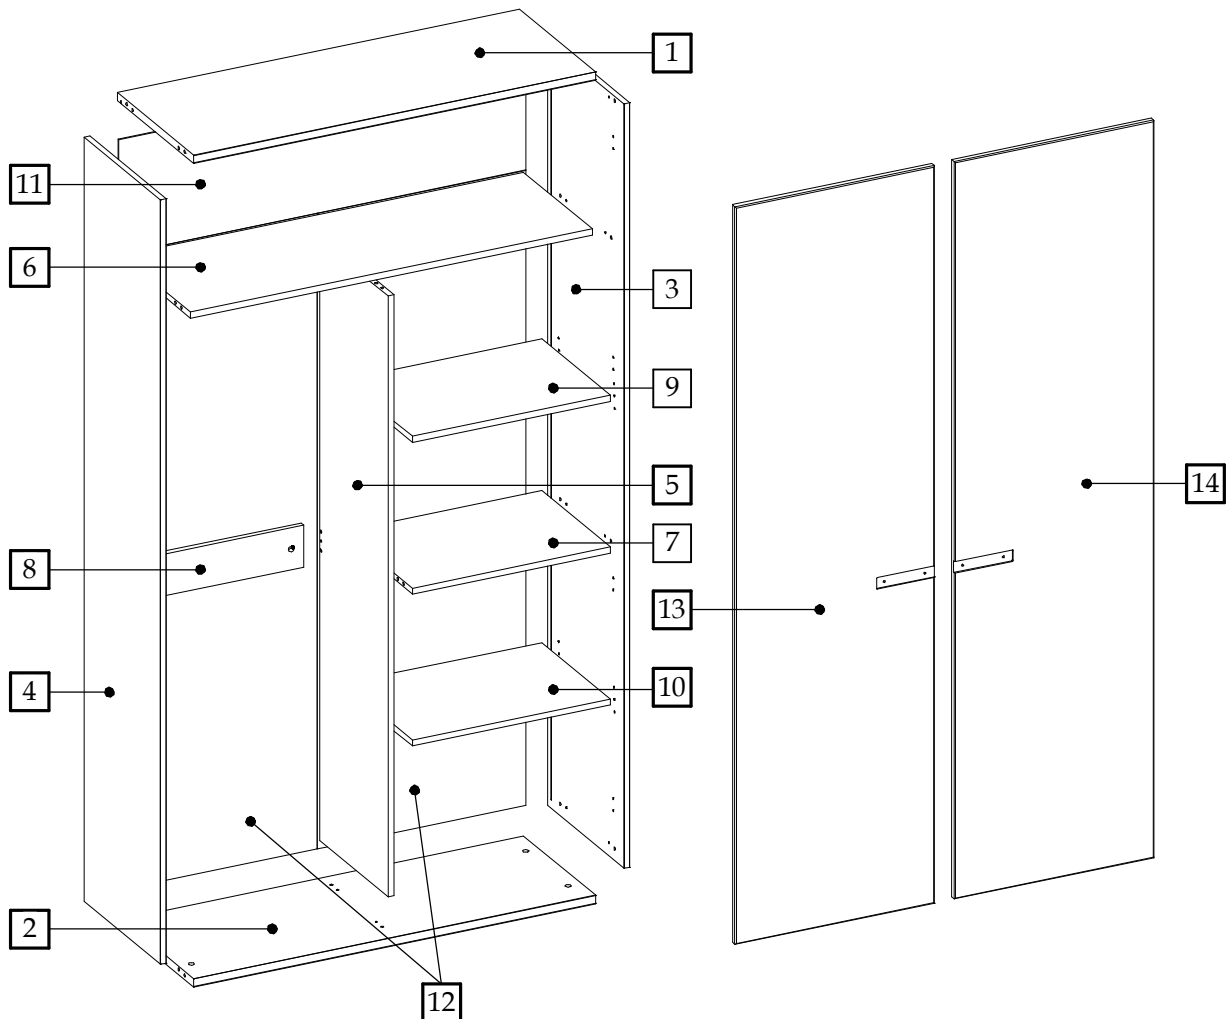

# Adam

Typ F

90 min

2025 mm

Element symbol	Measurements				Code	Paket
1	1082	407.5	22	1	1005	2/3
2	1082	387.5	22	1	1004/2004	2/3
3	2020	409.5	16	1	1002	1/3
4	2020	409.5	16	1	1003	1/3
5	1588	368.5	16	1	1022/2022	1/3
6	1082	369.5	16	1	1015	1/3
7	533	367.5	16	1	1017	1/3
8	533	110	16	1	1023	1/3
9	533	367.5	16	1	N/A	1/3
10	533	367.5	16	1	N/A	1/3
11	1096	365	3	1	N/A	2/3
12	1617	548	3	2	N/A	3/3
13	1951	539	16	1	1013/3001	3/3
14	1951	539	16	1	1014/3002	3/3

2

3

5

6

862mm