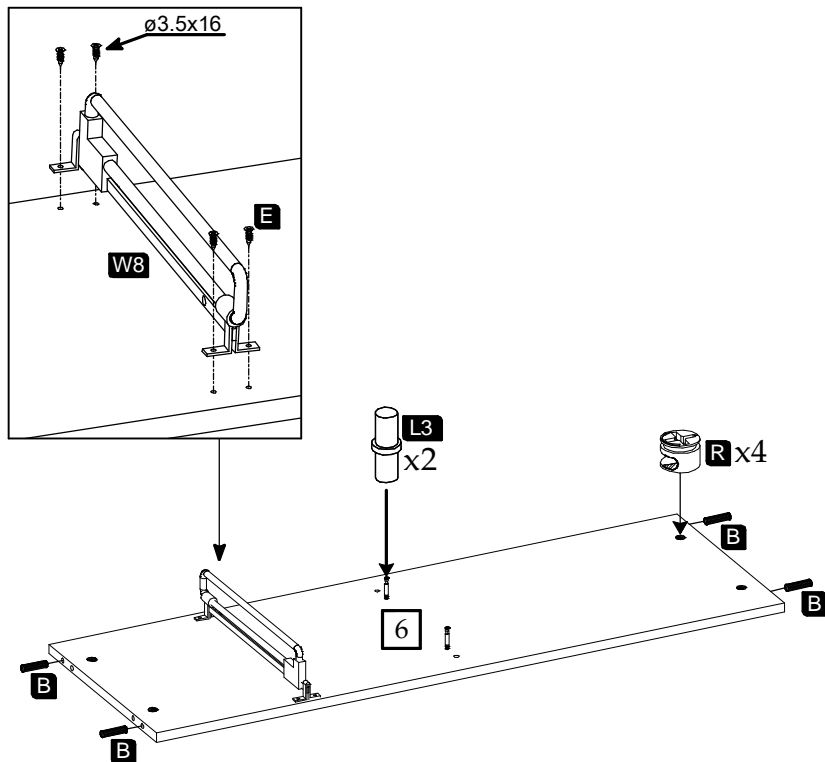

# Adam

Typ F

90 min

2025 mm

Element symbol	Measurements				Code	Paket
1	1082	407.5	22	1	1005	2/3
2	1082	387.5	22	1	1004/2004	2/3
3	2020	409.5	16	1	1002	1/3
4	2020	409.5	16	1	1003	1/3
5	1588	368.5	16	1	1022/2022	1/3
6	1082	369.5	16	1	1015	1/3
7	533	367.5	16	1	1017	1/3
8	533	110	16	1	1023	1/3
9	533	367.5	16	1	N/A	1/3
10	533	367.5	16	1	N/A	1/3
11	1096	365	3	1	N/A	2/3
12	1617	548	3	2	N/A	3/3
13	1951	539	16	1	1013/3001	3/3
14	1951	539	16	1	1014/3002	3/3

2

3

5

6

862mm