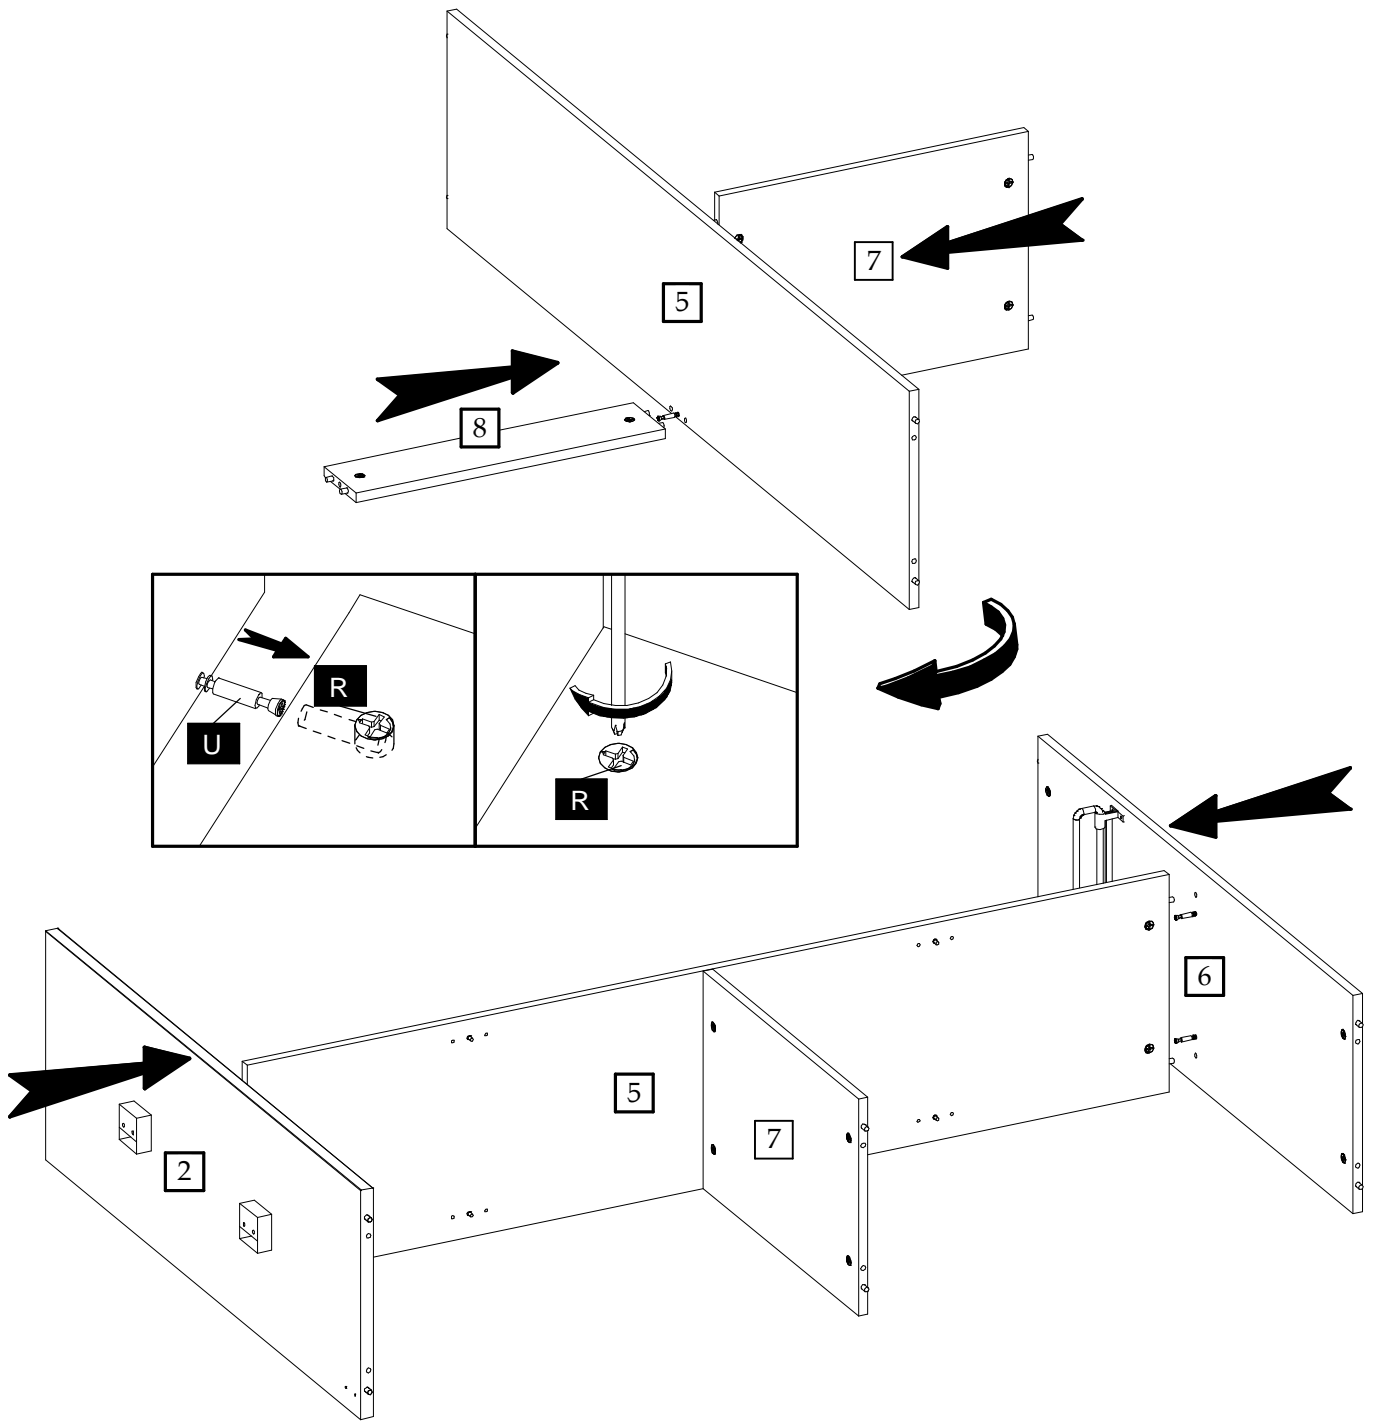

# Adam

Typ F

90 min

2025 mm

Element symbol	Measurements				Code	Paket
1	1082	407.5	22	1	1005	2/3
2	1082	387.5	22	1	1004/2004	2/3
3	2020	409.5	16	1	1002	1/3
4	2020	409.5	16	1	1003	1/3
5	1588	368.5	16	1	1022/2022	1/3
6	1082	369.5	16	1	1015	1/3
7	533	367.5	16	1	1017	1/3
8	533	110	16	1	1023	1/3
9	533	367.5	16	1	N/A	1/3
10	533	367.5	16	1	N/A	1/3
11	1096	365	3	1	N/A	2/3
12	1617	548	3	2	N/A	3/3
13	1951	539	16	1	1013/3001	3/3
14	1951	539	16	1	1014/3002	3/3

2

3

5

6

862mm