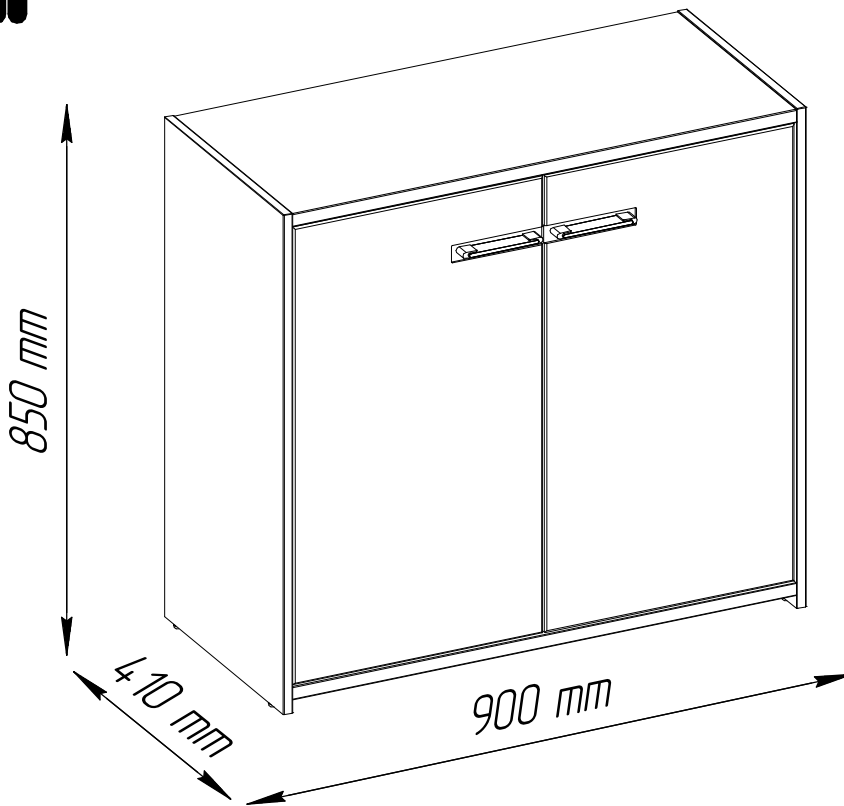

## Typ G

60 min

Element symbol	Measurements				Code	Paket
1	868	407.5	22	1	1005	1/2
2	868	387.5	22	1	1004/2004	1/2
3	845	409.5	16	1	1002	1/2
4	845	409.5	16	1	1003	1/2
5	868	368.5	16	1	N/A	1/2
6	806	441	3	1	N/A	1/2
7	806	441	3	1	1030_v	1/2
8	775	432	16	1	1009/3001	2/2
9	775	432	16	1	1010/3002	2/2