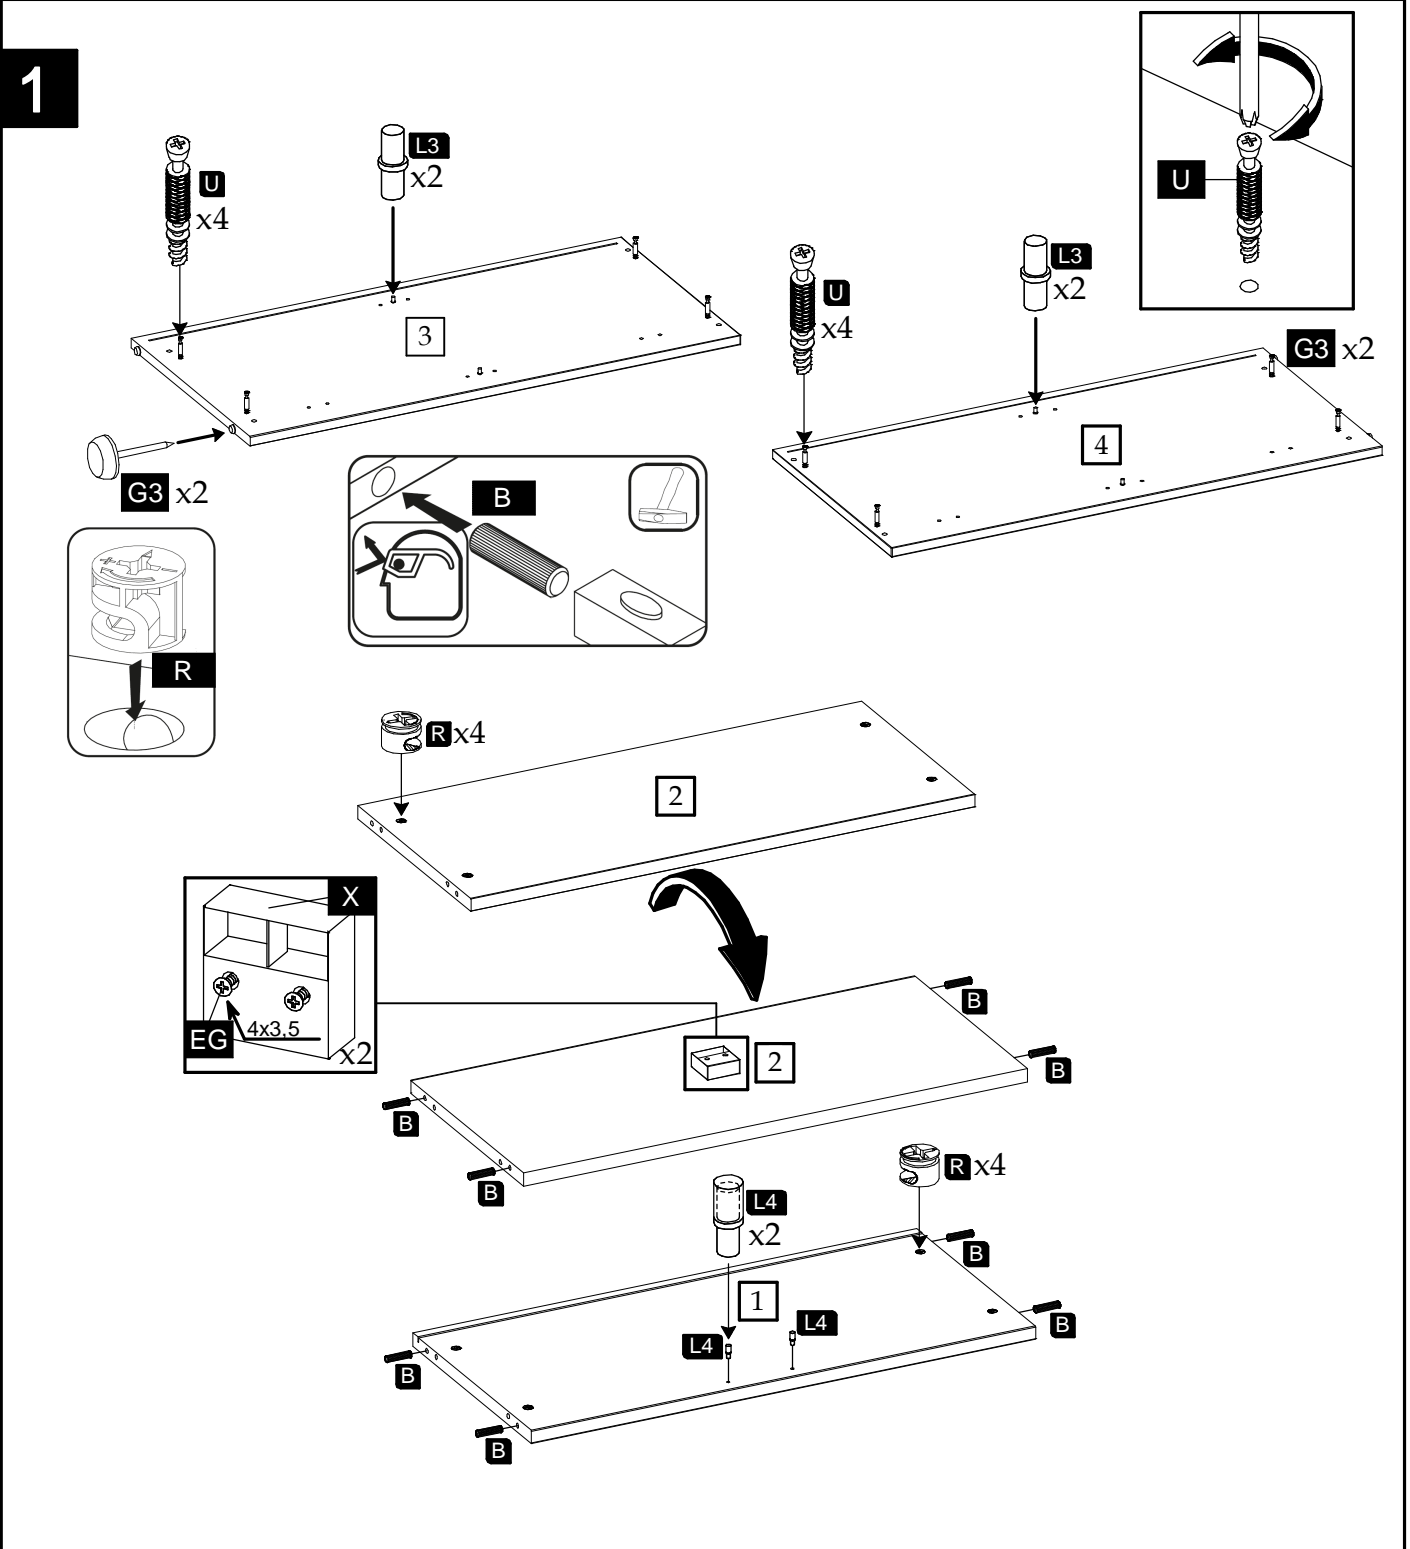

## Typ G

60 min

Element symbol	Measurements				Code	Paket
1	868	407.5	22	1	1005	1/2
2	868	387.5	22	1	1004/2004	1/2
3	845	409.5	16	1	1002	1/2
4	845	409.5	16	1	1003	1/2
5	868	368.5	16	1	N/A	1/2
6	806	441	3	1	N/A	1/2
7	806	441	3	1	1030_v	1/2
8	775	432	16	1	1009/3001	2/2
9	775	432	16	1	1010/3002	2/2

2

3

4

5