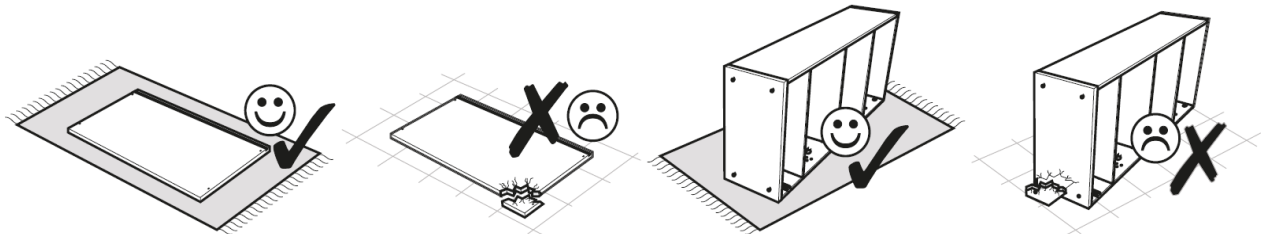

## Typ G

60 min

Element symbol	Measurements				Code	Paket
1	868	407.5	22	1	1005	1/2
2	868	387.5	22	1	1004/2004	1/2
3	845	409.5	16	1	1002	1/2
4	845	409.5	16	1	1003	1/2
5	868	368.5	16	1	N/A	1/2
6	806	441	3	1	N/A	1/2
7	806	441	3	1	1030_v	1/2
8	775	432	16	1	1009/3001	2/2
9	775	432	16	1	1010/3002	2/2