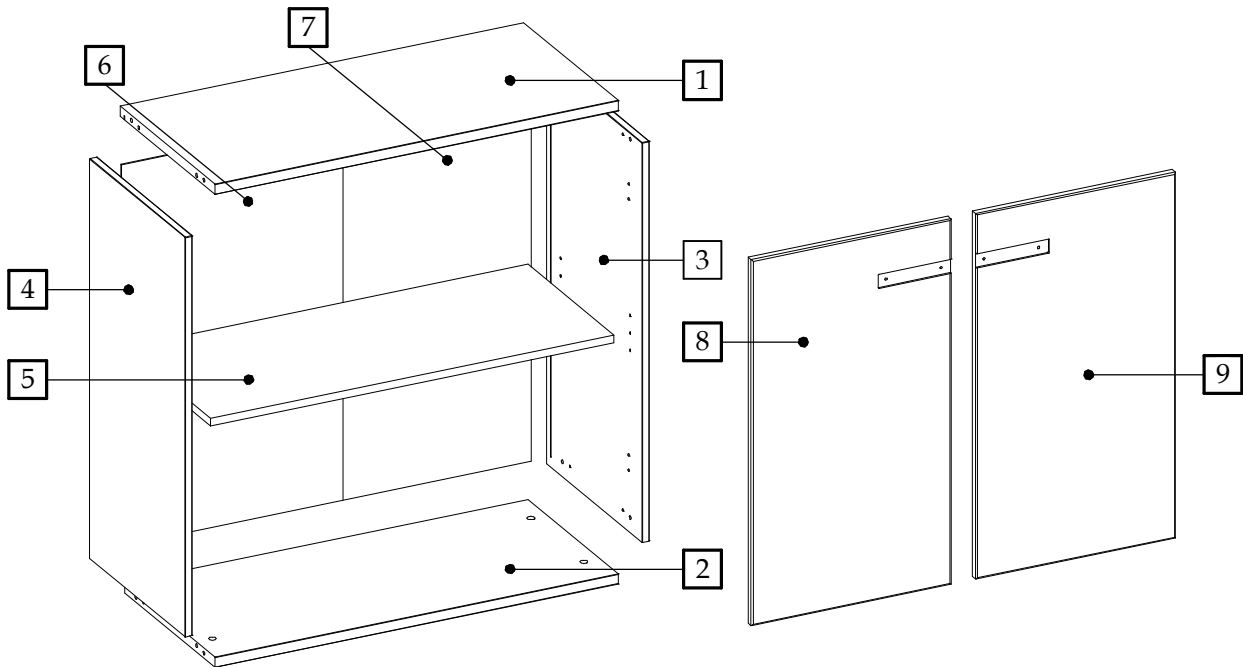

## Typ G

60 min

Element symbol	Measurements				Code	Paket
1	868	407.5	22	1	1005	1/2
2	868	387.5	22	1	1004/2004	1/2
3	845	409.5	16	1	1002	1/2
4	845	409.5	16	1	1003	1/2
5	868	368.5	16	1	N/A	1/2
6	806	441	3	1	N/A	1/2
7	806	441	3	1	1030_v	1/2
8	775	432	16	1	1009/3001	2/2
9	775	432	16	1	1010/3002	2/2