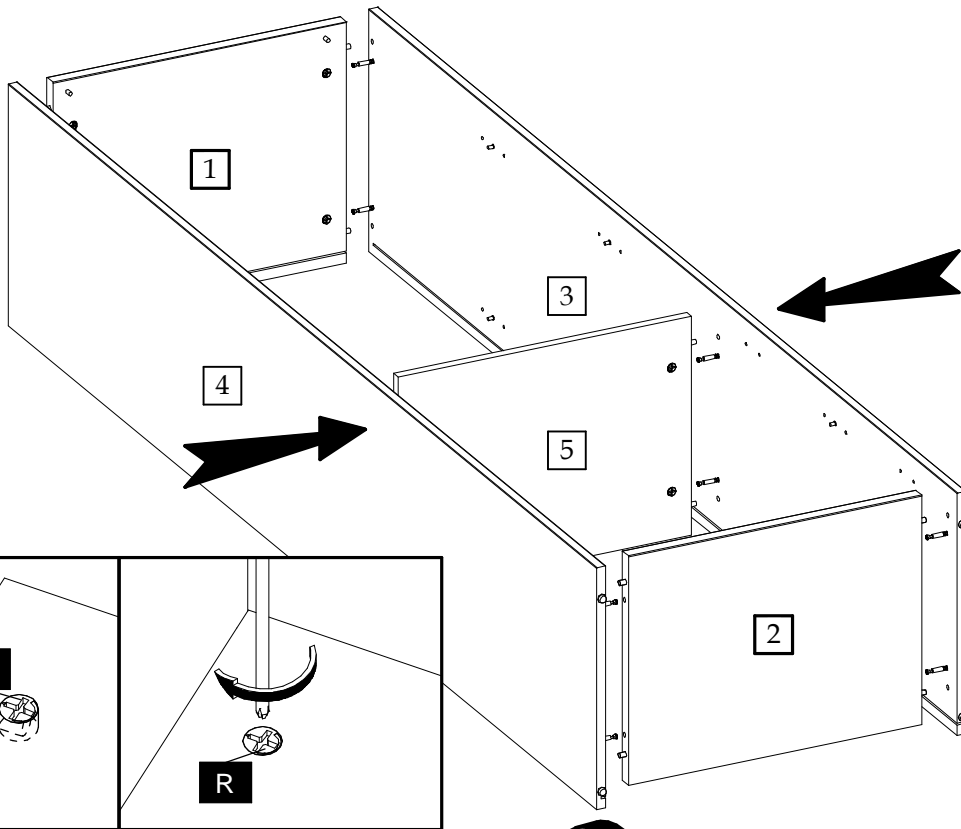

Adam

Typ R

90 min

2025 mm

410 mm

537 mm

Element symbol	Measurements				Code	Paket
1	505	407.5	22	1	1005	1/1
2	505	387.5	22	1	1004	1/1
3	2020	409.5	16	1	1002	1/1
4	2020	409.5	16	1	1003	1/1
5	505	369.5	16	1	1012	1/1
6	505	368.5	16	1	N/A	1/1
7	505	368.5	16	1	N/A	1/1
8	505	368.5	16	1	N/A	1/1
9	1191	259.5	3	2	N/A	1/1
10	791	519	3	1	N/A	1/1
11	775	502	16	2	1016/3001	1/1

2

3

 *Max. 5kg*

 *Max. 5kg*

 *Max. 7kg*

 *Max. 5kg*

 *Max. 10kg*

E9 x2
M