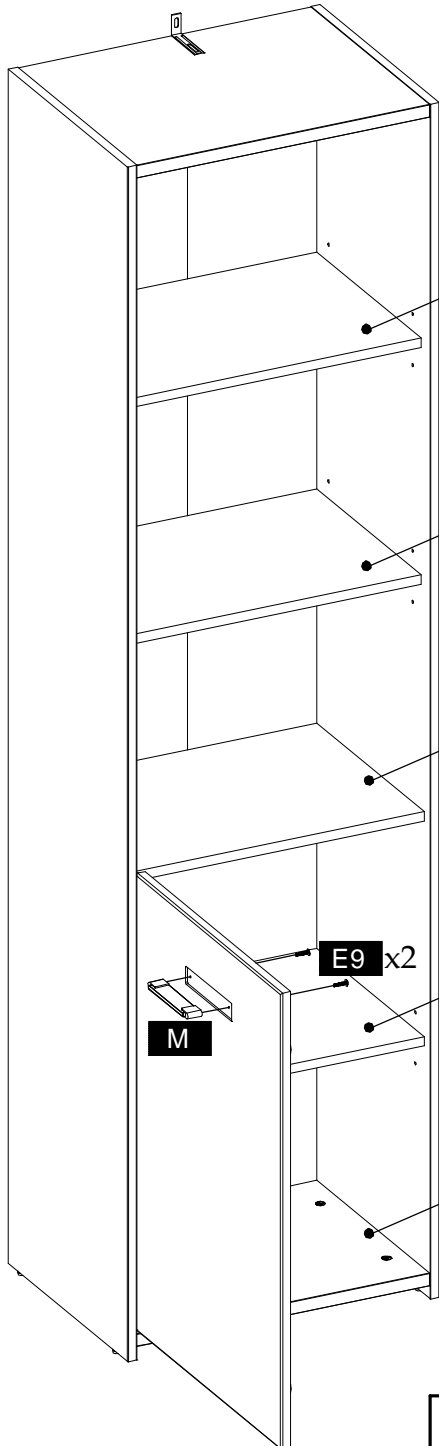

Adam

Typ R

90 min

2025 mm

410 mm

537 mm

Element symbol	Measurements				Code	Paket
1	505	407.5	22	1	1005	1/1
2	505	387.5	22	1	1004	1/1
3	2020	409.5	16	1	1002	1/1
4	2020	409.5	16	1	1003	1/1
5	505	369.5	16	1	1012	1/1
6	505	368.5	16	1	N/A	1/1
7	505	368.5	16	1	N/A	1/1
8	505	368.5	16	1	N/A	1/1
9	1191	259.5	3	2	N/A	1/1
10	791	519	3	1	N/A	1/1
11	775	502	16	2	1016/3001	1/1

2

3

 *Max. 5kg*

 *Max. 5kg*

 *Max. 7kg*

 *Max. 5kg*

 *Max. 10kg*

E9 x2
M