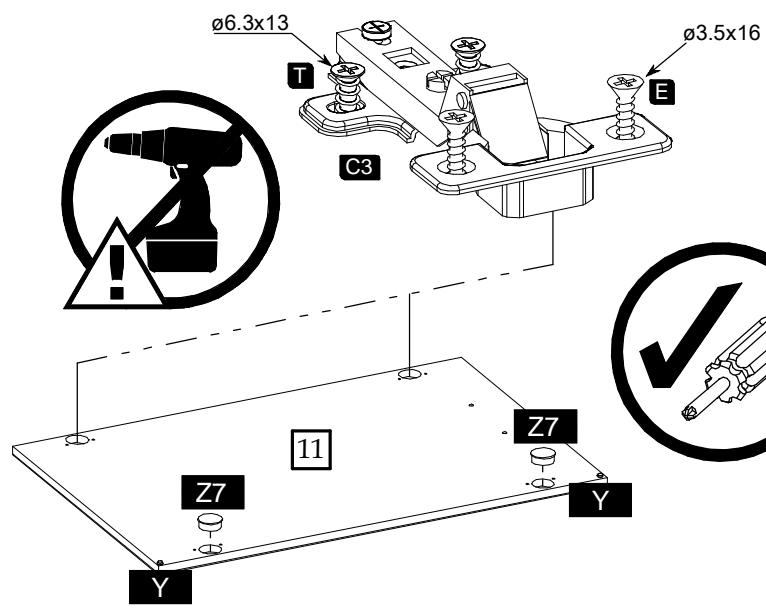

Adam

Typ R

90 min

2025 mm

410 mm

537 mm

Element symbol	Measurements				Code	Paket
1	505	407.5	22	1	1005	1/1
2	505	387.5	22	1	1004	1/1
3	2020	409.5	16	1	1002	1/1
4	2020	409.5	16	1	1003	1/1
5	505	369.5	16	1	1012	1/1
6	505	368.5	16	1	N/A	1/1
7	505	368.5	16	1	N/A	1/1
8	505	368.5	16	1	N/A	1/1
9	1191	259.5	3	2	N/A	1/1
10	791	519	3	1	N/A	1/1
11	775	502	16	2	1016/3001	1/1

2

3

 *Max. 5kg*

 *Max. 5kg*

 *Max. 7kg*

 *Max. 5kg*

 *Max. 10kg*

E9 x2
M