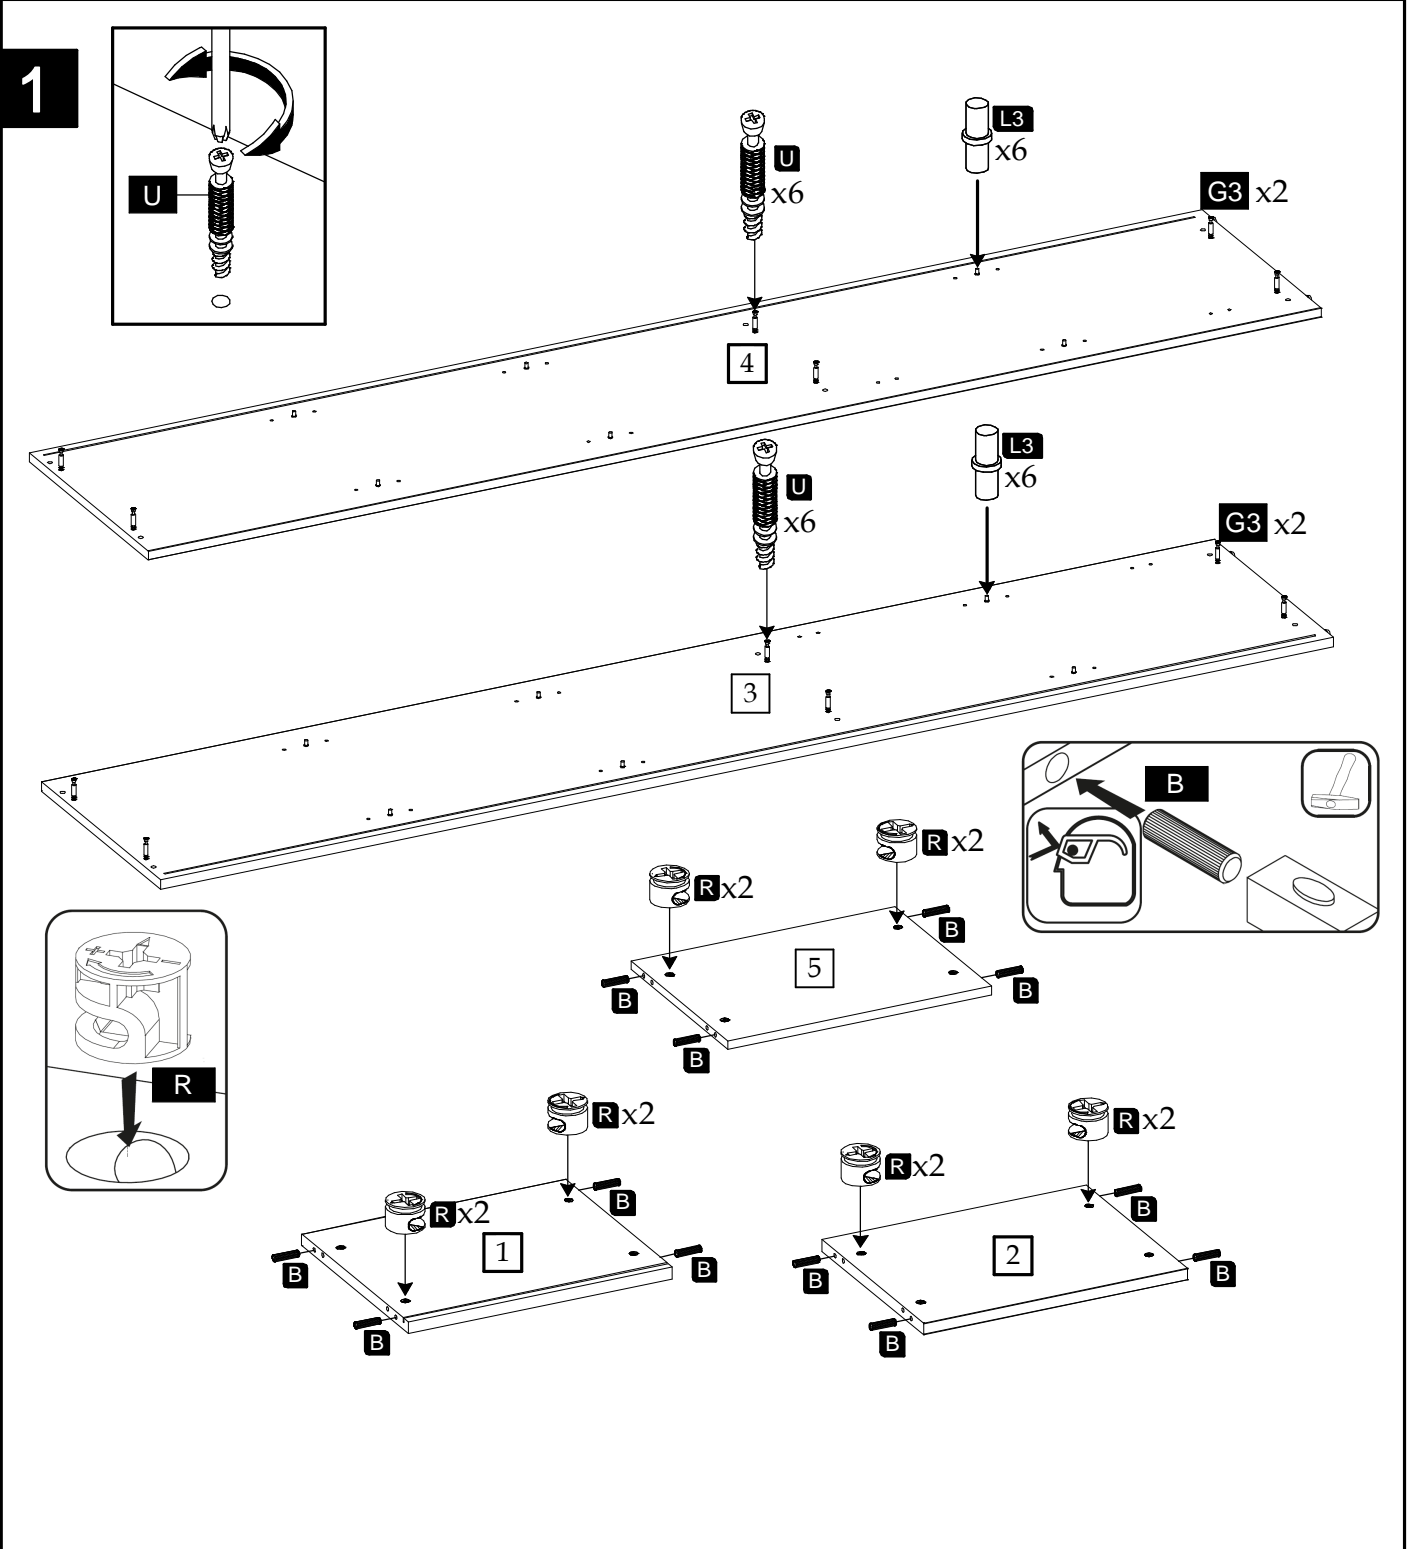

Adam

Typ R

90 min

2025 mm

410 mm

537 mm

Element symbol	Measurements				Code	Paket
1	505	407.5	22	1	1005	1/1
2	505	387.5	22	1	1004	1/1
3	2020	409.5	16	1	1002	1/1
4	2020	409.5	16	1	1003	1/1
5	505	369.5	16	1	1012	1/1
6	505	368.5	16	1	N/A	1/1
7	505	368.5	16	1	N/A	1/1
8	505	368.5	16	1	N/A	1/1
9	1191	259.5	3	2	N/A	1/1
10	791	519	3	1	N/A	1/1
11	775	502	16	2	1016/3001	1/1

2

3

 *Max. 5kg*

 *Max. 5kg*

 *Max. 7kg*

 *Max. 5kg*

 *Max. 10kg*

E9 x2
M