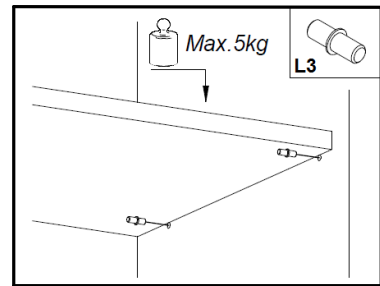

Adam

Typ R

90 min

2025 mm

410 mm

537 mm

Element symbol	Measurements				Code	Paket
1	505	407.5	22	1	1005	1/1
2	505	387.5	22	1	1004	1/1
3	2020	409.5	16	1	1002	1/1
4	2020	409.5	16	1	1003	1/1
5	505	369.5	16	1	1012	1/1
6	505	368.5	16	1	N/A	1/1
7	505	368.5	16	1	N/A	1/1
8	505	368.5	16	1	N/A	1/1
9	1191	259.5	3	2	N/A	1/1
10	791	519	3	1	N/A	1/1
11	775	502	16	2	1016/3001	1/1

2

3

 *Max. 5kg*

 *Max. 5kg*

 *Max. 7kg*

 *Max. 5kg*

 *Max. 10kg*

E9 x2
M