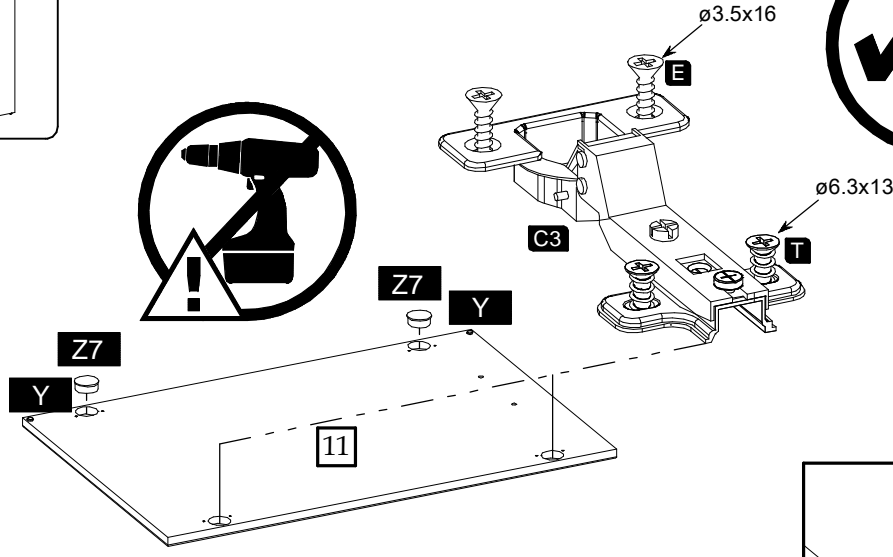

Adam

Typ R

90 min

2025 mm

410 mm

537 mm

Element symbol	Measurements				Code	Paket
1	505	407.5	22	1	1005	1/1
2	505	387.5	22	1	1004	1/1
3	2020	409.5	16	1	1002	1/1
4	2020	409.5	16	1	1003	1/1
5	505	369.5	16	1	1012	1/1
6	505	368.5	16	1	N/A	1/1
7	505	368.5	16	1	N/A	1/1
8	505	368.5	16	1	N/A	1/1
9	1191	259.5	3	2	N/A	1/1
10	791	519	3	1	N/A	1/1
11	775	502	16	2	1016/3001	1/1

2

3

 *Max. 5kg*

 *Max. 5kg*

 *Max. 7kg*

 *Max. 5kg*

 *Max. 10kg*

E9 x2
M