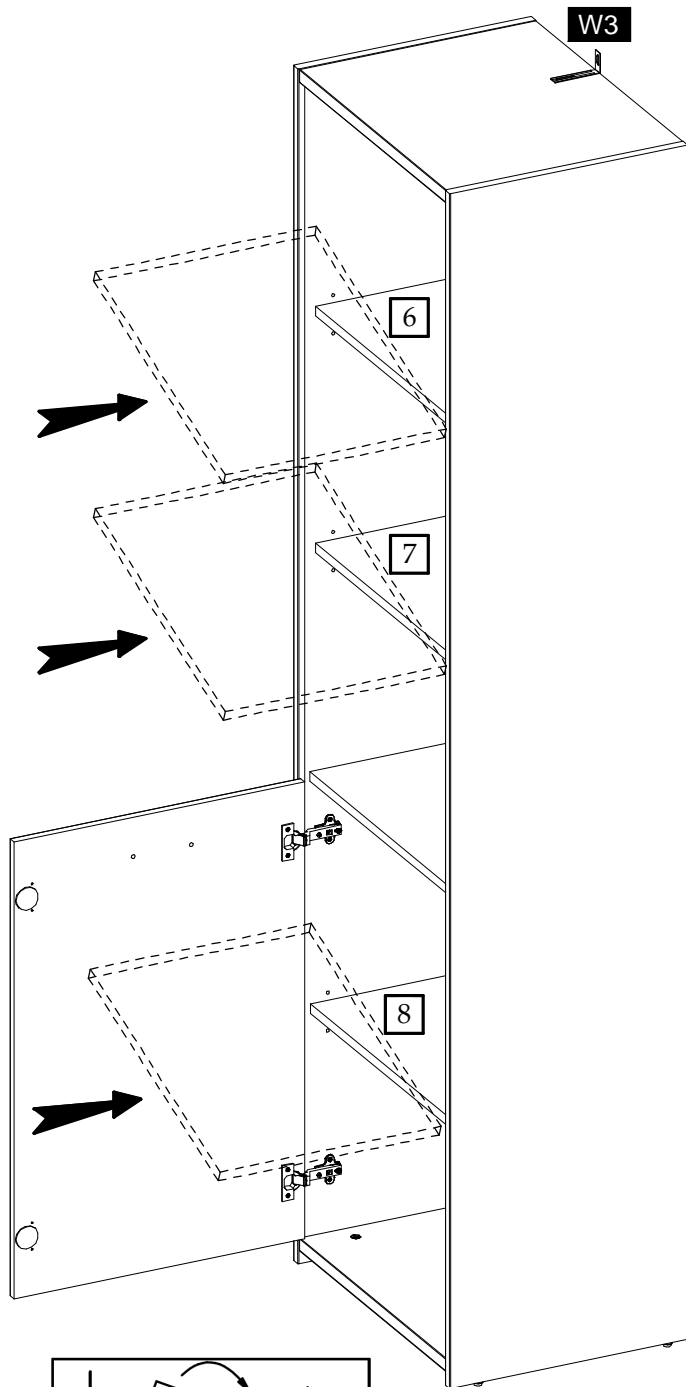

Adam

Typ R

90 min

2025 mm

410 mm

537 mm

Element symbol	Measurements				Code	Paket
1	505	407.5	22	1	1005	1/1
2	505	387.5	22	1	1004	1/1
3	2020	409.5	16	1	1002	1/1
4	2020	409.5	16	1	1003	1/1
5	505	369.5	16	1	1012	1/1
6	505	368.5	16	1	N/A	1/1
7	505	368.5	16	1	N/A	1/1
8	505	368.5	16	1	N/A	1/1
9	1191	259.5	3	2	N/A	1/1
10	791	519	3	1	N/A	1/1
11	775	502	16	2	1016/3001	1/1

2

3

 *Max. 5kg*

 *Max. 5kg*

 *Max. 7kg*

 *Max. 5kg*

 *Max. 10kg*

E9 x2
M