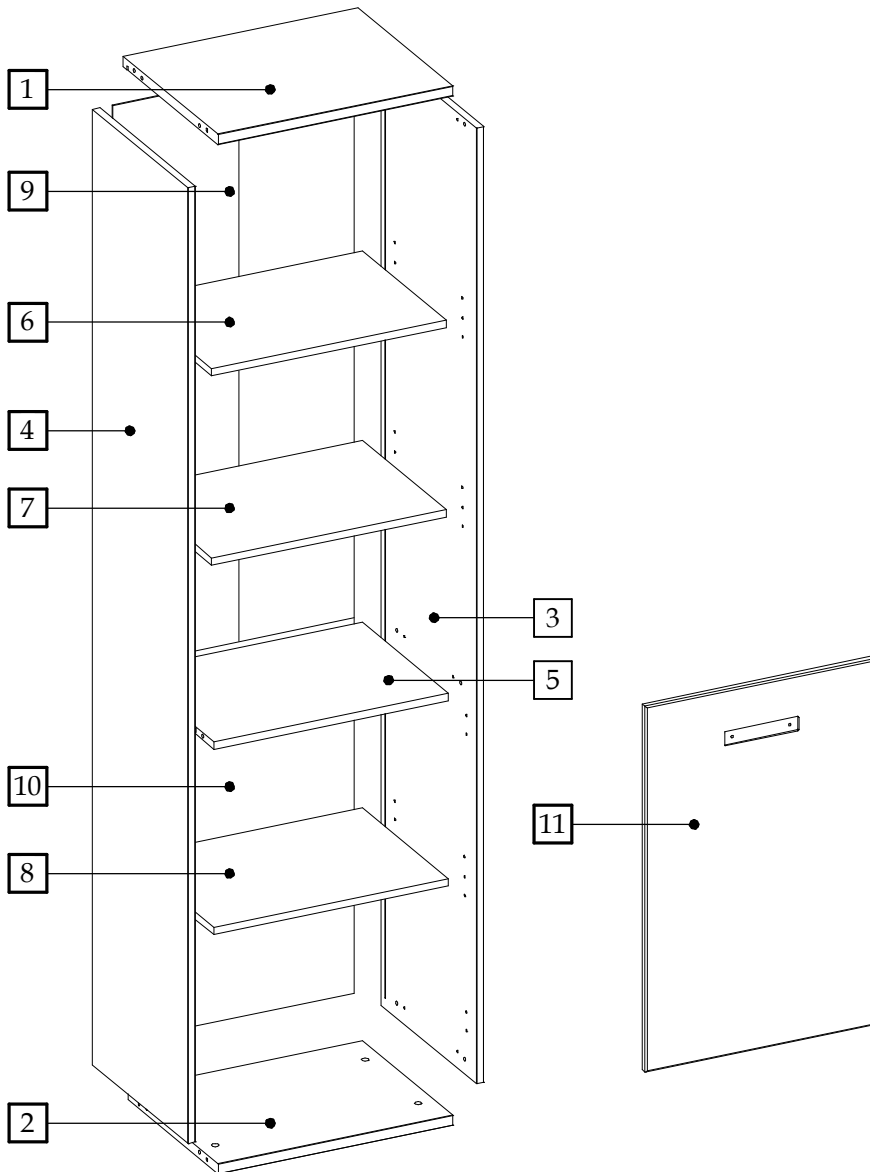

Adam

Typ R

90 min

2025 mm

410 mm

537 mm

Element symbol	Measurements				Code	Paket
1	505	407.5	22	1	1005	1/1
2	505	387.5	22	1	1004	1/1
3	2020	409.5	16	1	1002	1/1
4	2020	409.5	16	1	1003	1/1
5	505	369.5	16	1	1012	1/1
6	505	368.5	16	1	N/A	1/1
7	505	368.5	16	1	N/A	1/1
8	505	368.5	16	1	N/A	1/1
9	1191	259.5	3	2	N/A	1/1
10	791	519	3	1	N/A	1/1
11	775	502	16	2	1016/3001	1/1

2

3

 *Max. 5kg*

 *Max. 5kg*

 *Max. 7kg*

 *Max. 5kg*

 *Max. 10kg*

E9 x2
M