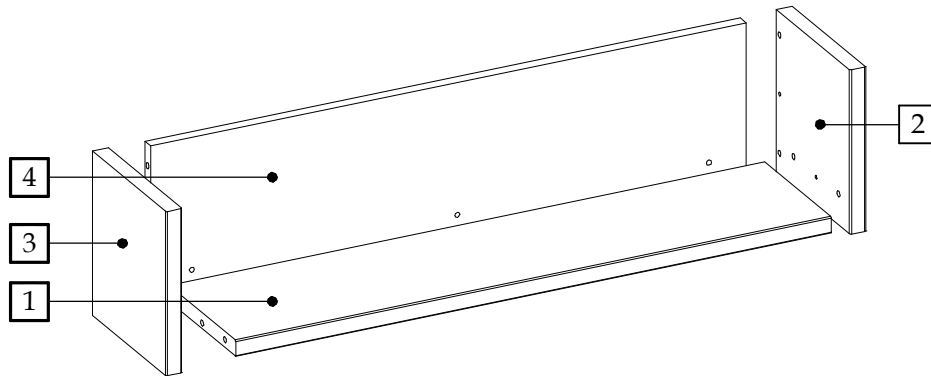

Adam

Typ U

30 min

Element symbol	Measurements				Code	Paket
	1	2	3	4		
1	856	184	22	1	1001	1/1
2	222	202.5	22	1	1002	1/1
3	222	202.5	22	1	1003	1/1
4	856	220	16	1	1004	1/1

2

3