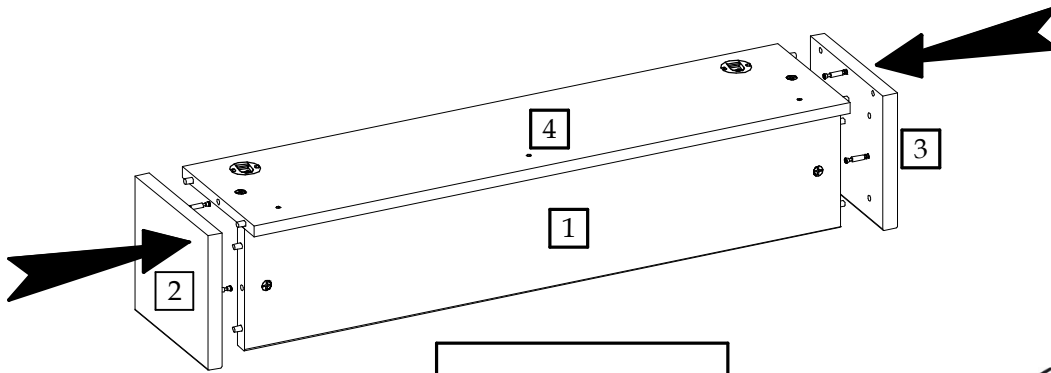

Adam

Typ U

30 min

Element symbol	Measurements				Code	Paket
	1	2	3	4		
1	856	184	22	1	1001	1/1
2	222	202.5	22	1	1002	1/1
3	222	202.5	22	1	1003	1/1
4	856	220	16	1	1004	1/1

2

3