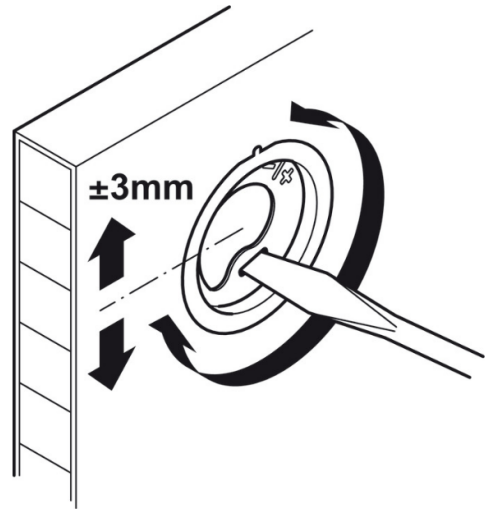

Adam

Typ U

30 min

Element symbol	Measurements				Code	Paket
	1	2	3	4		
1	856	184	22	1	1001	1/1
2	222	202.5	22	1	1002	1/1
3	222	202.5	22	1	1003	1/1
4	856	220	16	1	1004	1/1

2

3