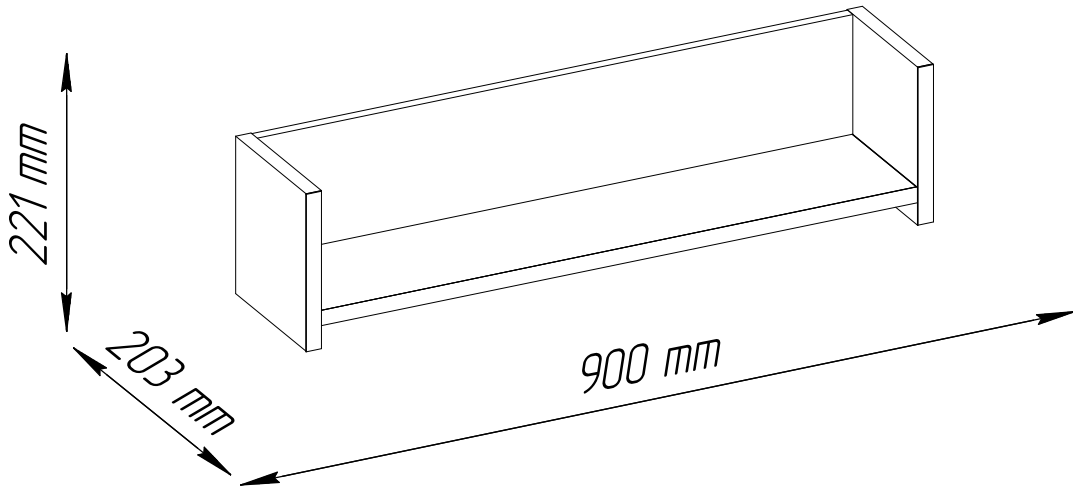

Adam

Typ U

30 min

Element symbol	Measurements				Code	Paket
	1	2	3	4		
1	856	184	22	1	1001	1/1
2	222	202.5	22	1	1002	1/1
3	222	202.5	22	1	1003	1/1
4	856	220	16	1	1004	1/1

2

3