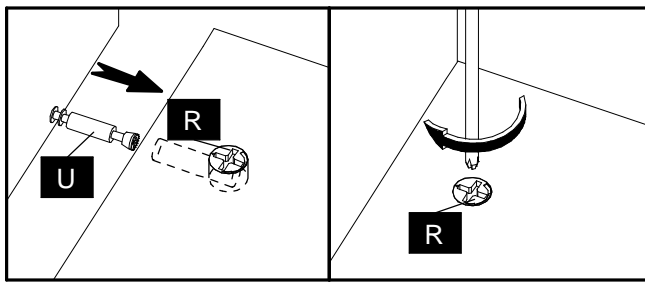

Adam

Typ U

30 min

Element symbol	Measurements				Code	Paket
	1	2	3	4		
1	856	184	22	1	1001	1/1
2	222	202.5	22	1	1002	1/1
3	222	202.5	22	1	1003	1/1
4	856	220	16	1	1004	1/1

2

3