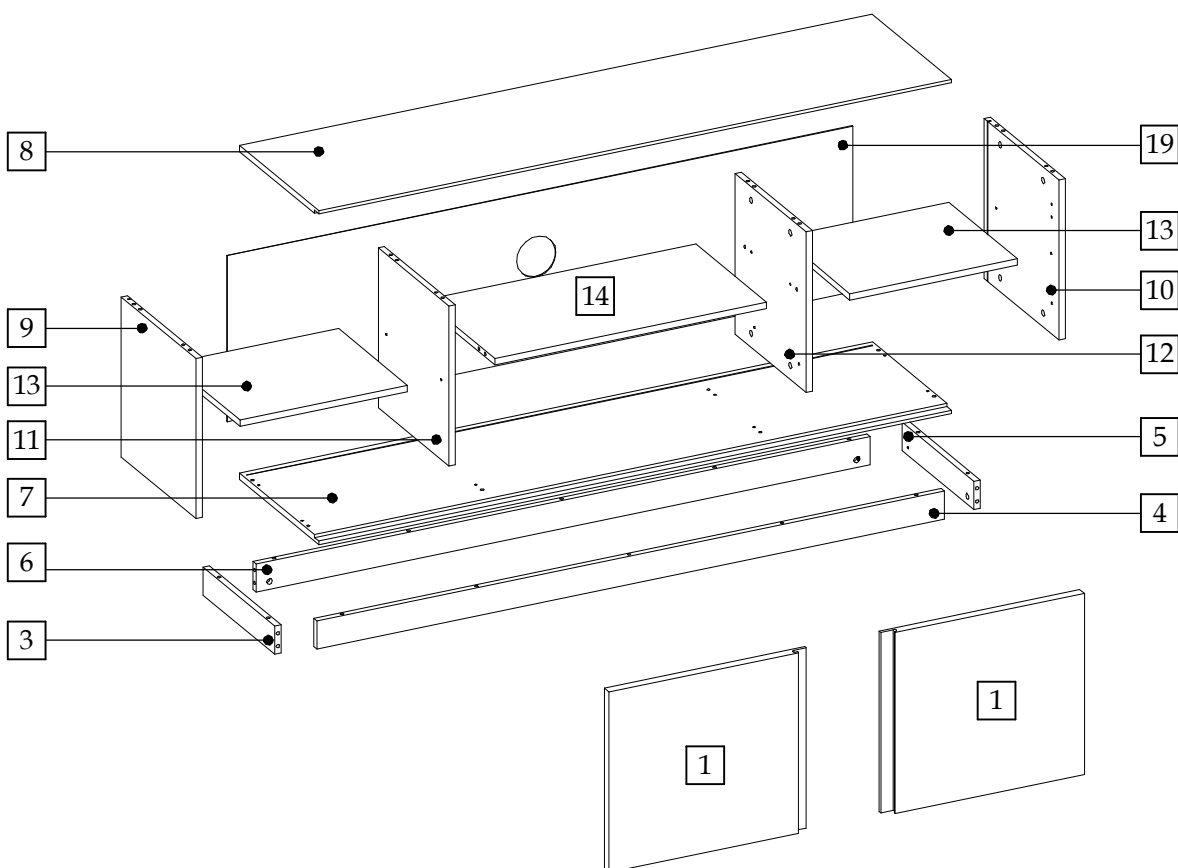

ALLES

Typ B

60 min

Element symbol	Measurements				Code	Paket
1	394	452	22	2	1013	
2	700	250	22	1	1015	
3	361	70	16	1	1001	
4	1588	70	16	1	1002	
5	361	70	16	1	1003	
6	1554	70	16	1	1004	
7	1602	400	16	1	1005	
8	1602	400	16	1	1006	
9	398	377.5	16	1	1007	
10	398	377.5	16	1	1008	
11	398	357.5	16	1	1009	
12	398	357.5	16	1	1010	
13	424	345	16	2	N/A	
14	688	357	16	1	1014	
15	350.5	150	16	1	1016	
16	630.5	131.5	16	1	1017	
17	350.5	150	16	1	1018	
18	640.5	355	3	1	N/A	
19	1582	412	3	1	1022	

2

3

4

5

6

7

8

9