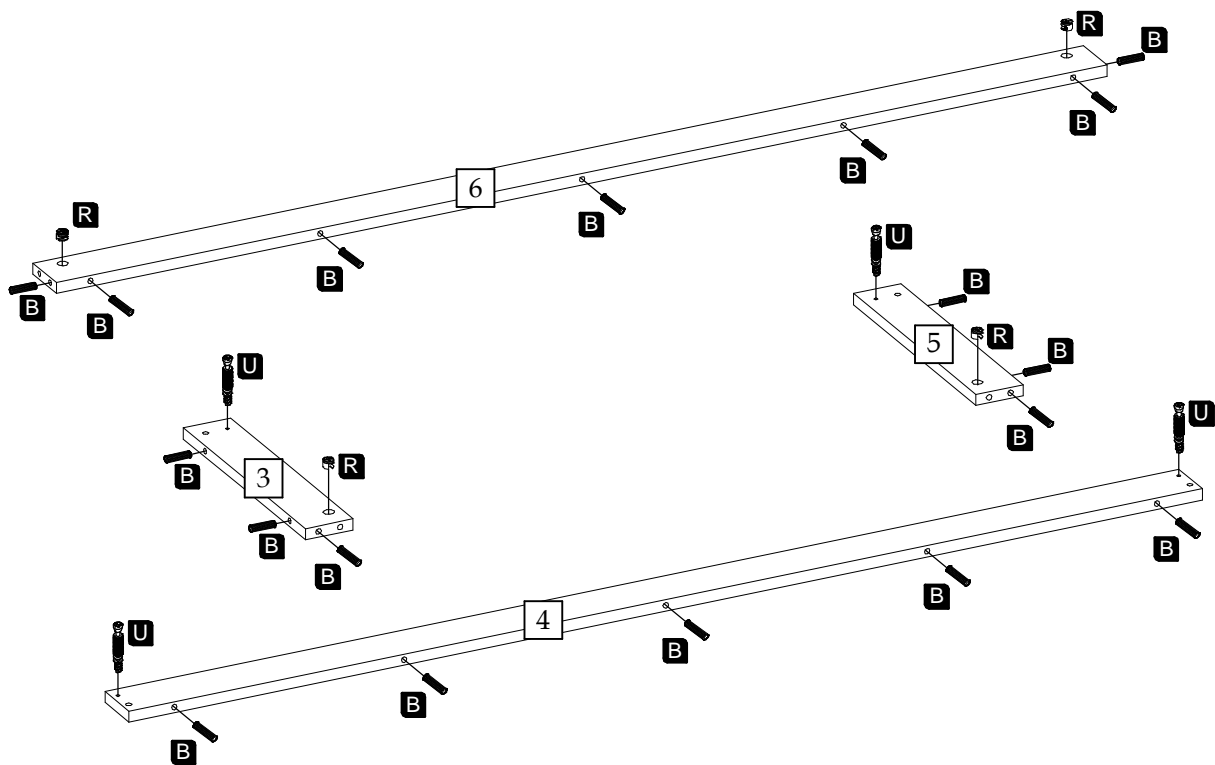

ALLES

Typ B

60 min

Element symbol	Measurements				Code	Paket
1	394	452	22	2	1013	
2	700	250	22	1	1015	
3	361	70	16	1	1001	
4	1588	70	16	1	1002	
5	361	70	16	1	1003	
6	1554	70	16	1	1004	
7	1602	400	16	1	1005	
8	1602	400	16	1	1006	
9	398	377.5	16	1	1007	
10	398	377.5	16	1	1008	
11	398	357.5	16	1	1009	
12	398	357.5	16	1	1010	
13	424	345	16	2	N/A	
14	688	357	16	1	1014	
15	350.5	150	16	1	1016	
16	630.5	131.5	16	1	1017	
17	350.5	150	16	1	1018	
18	640.5	355	3	1	N/A	
19	1582	412	3	1	1022	

2

3

4

5

6

7

8

9

12

13

14