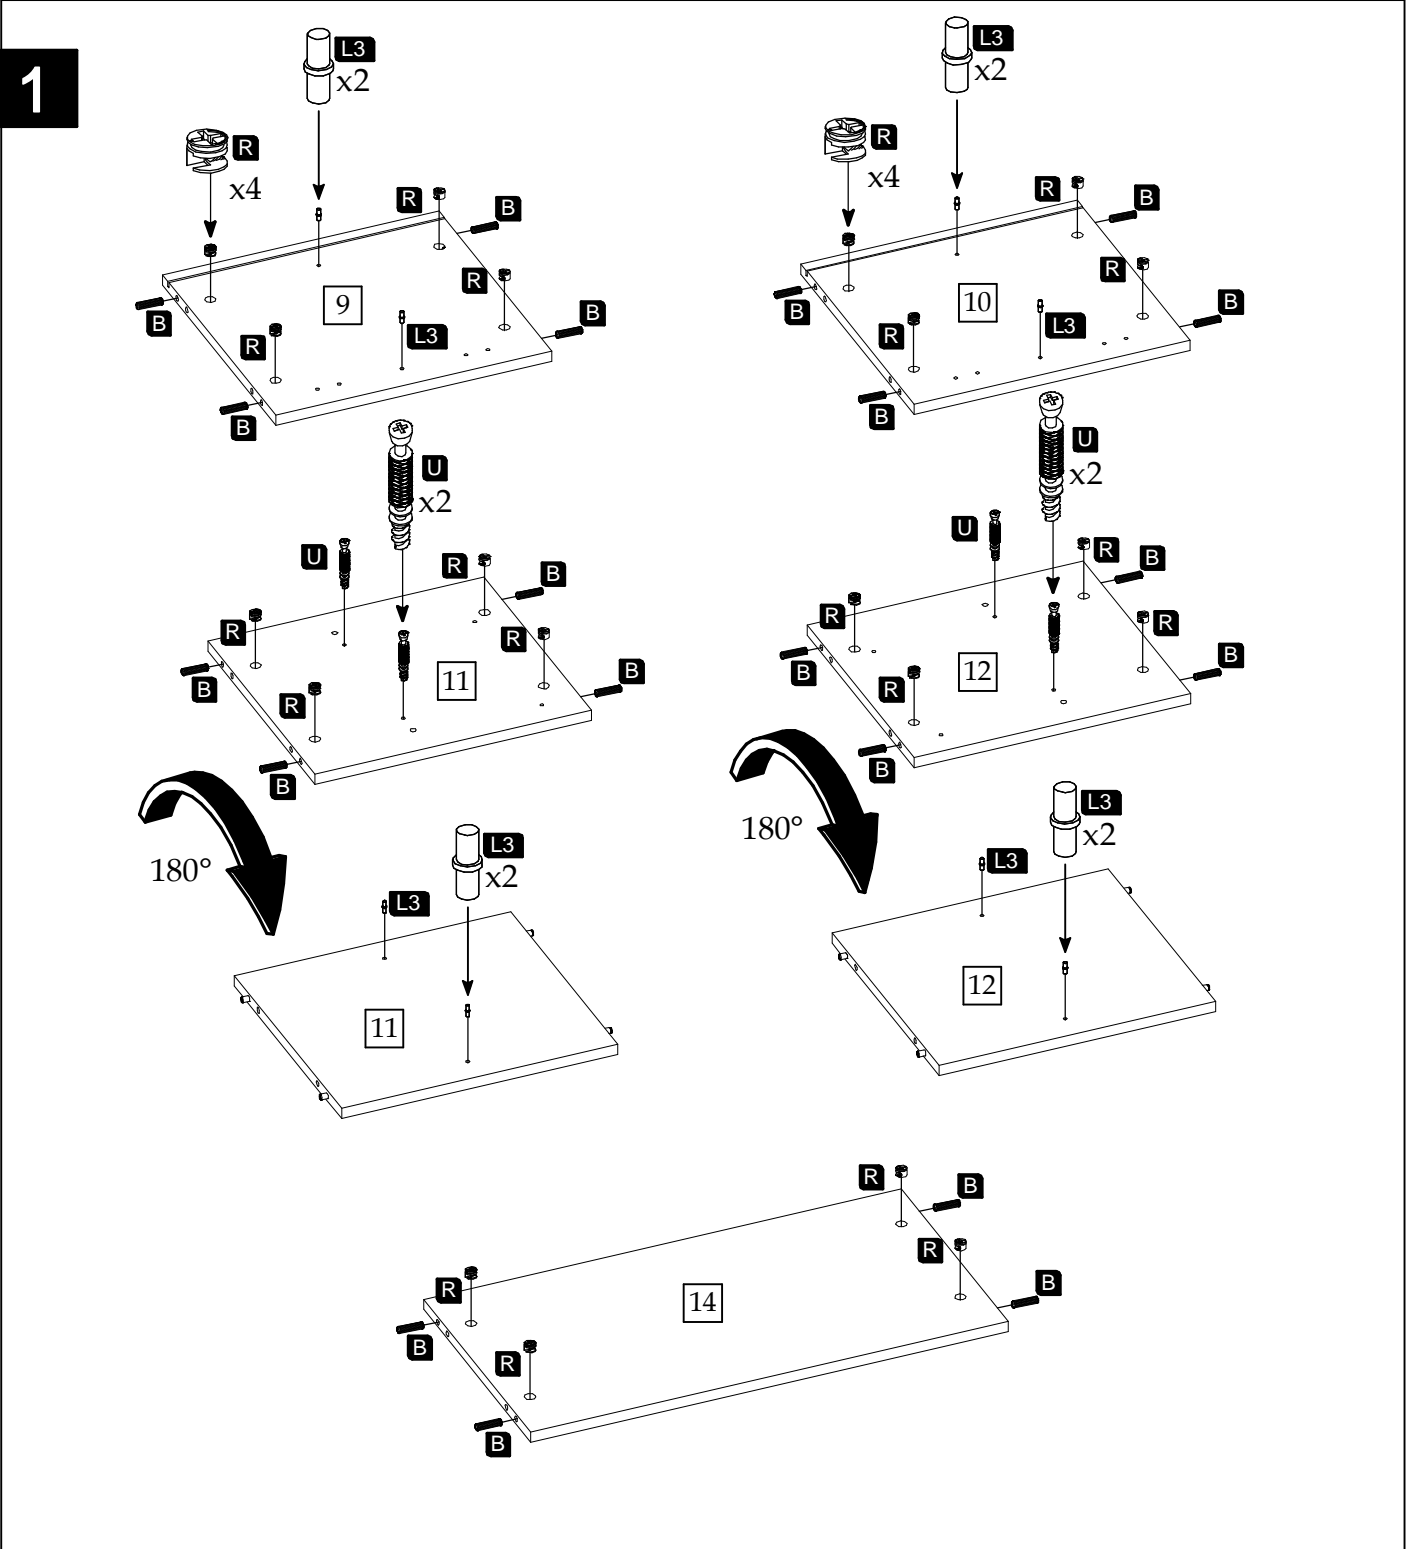

ALLES

Typ B

60 min

Element symbol	Measurements				Code	Paket
1	394	452	22	2	1013	
2	700	250	22	1	1015	
3	361	70	16	1	1001	
4	1588	70	16	1	1002	
5	361	70	16	1	1003	
6	1554	70	16	1	1004	
7	1602	400	16	1	1005	
8	1602	400	16	1	1006	
9	398	377.5	16	1	1007	
10	398	377.5	16	1	1008	
11	398	357.5	16	1	1009	
12	398	357.5	16	1	1010	
13	424	345	16	2	N/A	
14	688	357	16	1	1014	
15	350.5	150	16	1	1016	
16	630.5	131.5	16	1	1017	
17	350.5	150	16	1	1018	
18	640.5	355	3	1	N/A	
19	1582	412	3	1	1022	

2

3

4

5

6

7

8

9

12

13

14