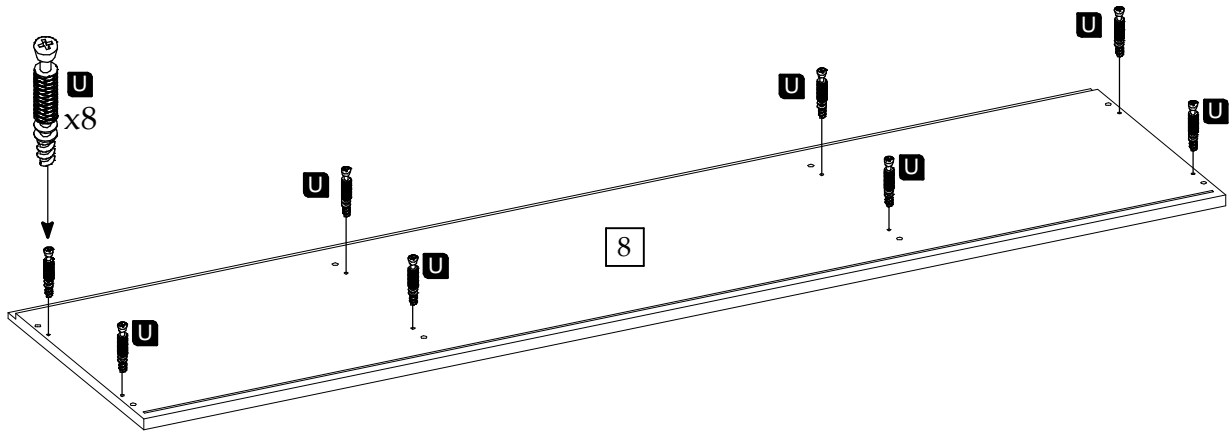

ALLES

Typ B

60 min

Element symbol	Measurements				Code	Paket
1	394	452	22	2	1013	
2	700	250	22	1	1015	
3	361	70	16	1	1001	
4	1588	70	16	1	1002	
5	361	70	16	1	1003	
6	1554	70	16	1	1004	
7	1602	400	16	1	1005	
8	1602	400	16	1	1006	
9	398	377.5	16	1	1007	
10	398	377.5	16	1	1008	
11	398	357.5	16	1	1009	
12	398	357.5	16	1	1010	
13	424	345	16	2	N/A	
14	688	357	16	1	1014	
15	350.5	150	16	1	1016	
16	630.5	131.5	16	1	1017	
17	350.5	150	16	1	1018	
18	640.5	355	3	1	N/A	
19	1582	412	3	1	1022	