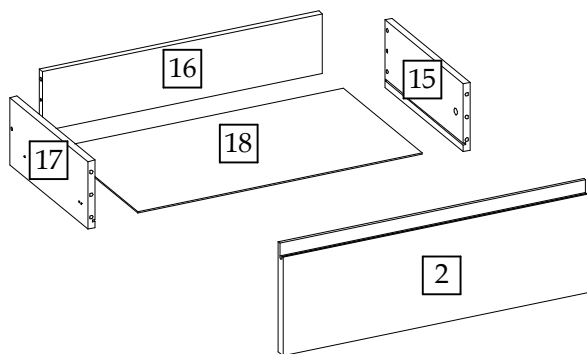

ALLES

Typ B

60 min

Element symbol	Measurements				Code	Paket
1	394	452	22	2	1013	
2	700	250	22	1	1015	
3	361	70	16	1	1001	
4	1588	70	16	1	1002	
5	361	70	16	1	1003	
6	1554	70	16	1	1004	
7	1602	400	16	1	1005	
8	1602	400	16	1	1006	
9	398	377.5	16	1	1007	
10	398	377.5	16	1	1008	
11	398	357.5	16	1	1009	
12	398	357.5	16	1	1010	
13	424	345	16	2	N/A	
14	688	357	16	1	1014	
15	350.5	150	16	1	1016	
16	630.5	131.5	16	1	1017	
17	350.5	150	16	1	1018	
18	640.5	355	3	1	N/A	
19	1582	412	3	1	1022	