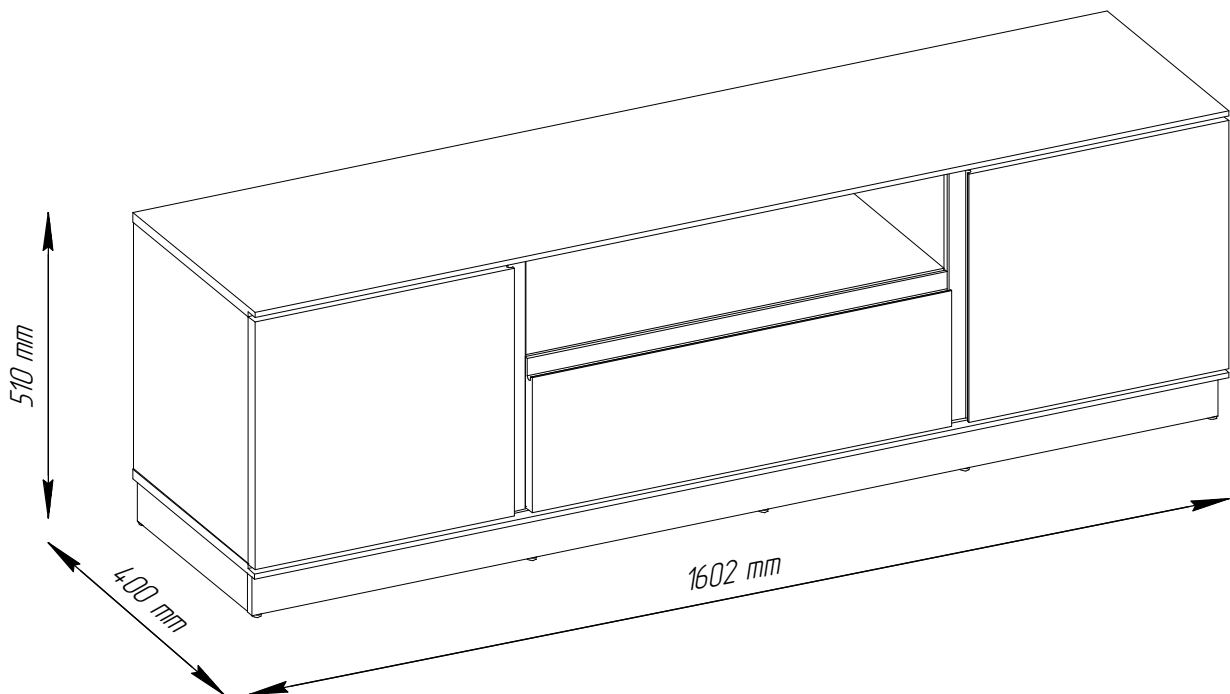

ALLES

Typ B

60 min

Element symbol	Measurements				Code	Paket
1	394	452	22	2	1013	
2	700	250	22	1	1015	
3	361	70	16	1	1001	
4	1588	70	16	1	1002	
5	361	70	16	1	1003	
6	1554	70	16	1	1004	
7	1602	400	16	1	1005	
8	1602	400	16	1	1006	
9	398	377.5	16	1	1007	
10	398	377.5	16	1	1008	
11	398	357.5	16	1	1009	
12	398	357.5	16	1	1010	
13	424	345	16	2	N/A	
14	688	357	16	1	1014	
15	350.5	150	16	1	1016	
16	630.5	131.5	16	1	1017	
17	350.5	150	16	1	1018	
18	640.5	355	3	1	N/A	
19	1582	412	3	1	1022	