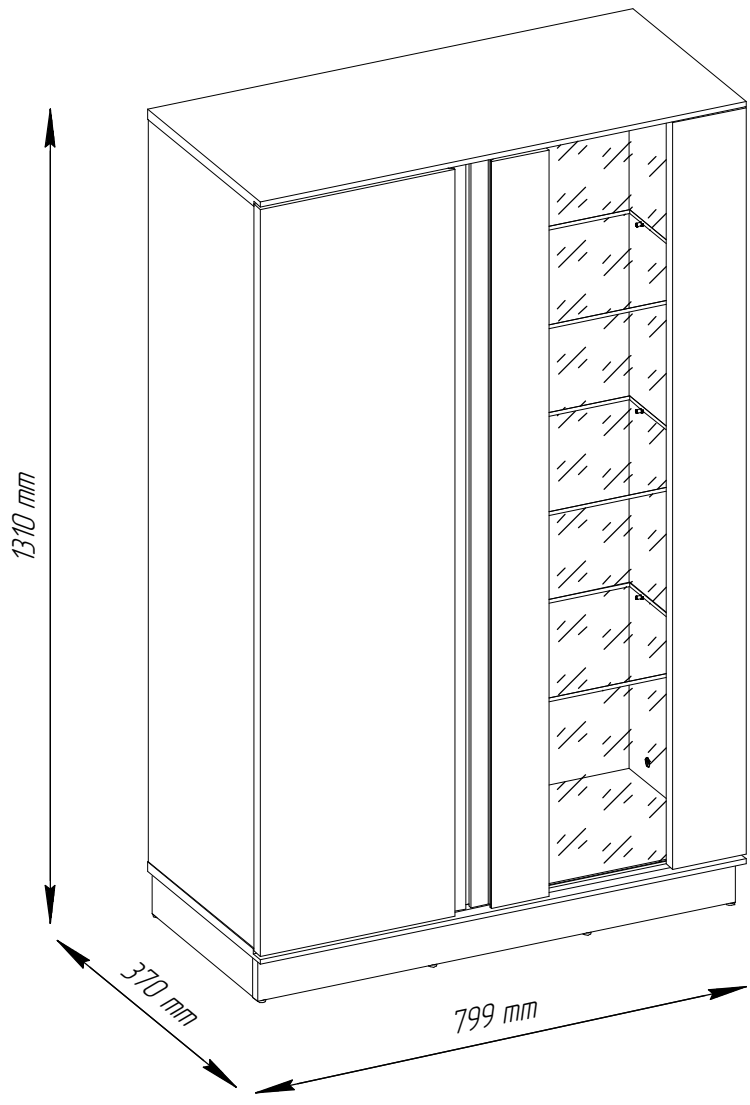

## Typ C

Element symbol	Measurements				Code	Paket
1	1214	345	22	1	1016	
2	1214	120	22	1	1022	
3	1214	120	22	1	1023	
4	331	70	16	1	1002	
5	785	70	16	1	1003	
6	331	70	16	1	1004	
7	751	70	16	1	1017	
8	799	370	16	1	1005	
9	799	370	16	1	1006	
10	1198	347.5	16	1	1007	
11	1198	347.5	16	1	1008	
12	1198	327.5	16	1	1018	
13	325	327	16	1	1011	
14	325	315	16	2	N/A	
15	1212	340	3	1	1015	
16	1212	219	3	2	N/A	
17	1192	265	4	1	GLASS	
18	423	315	6	3	GLASS	

1

2

**3**

4

5

6

7

8