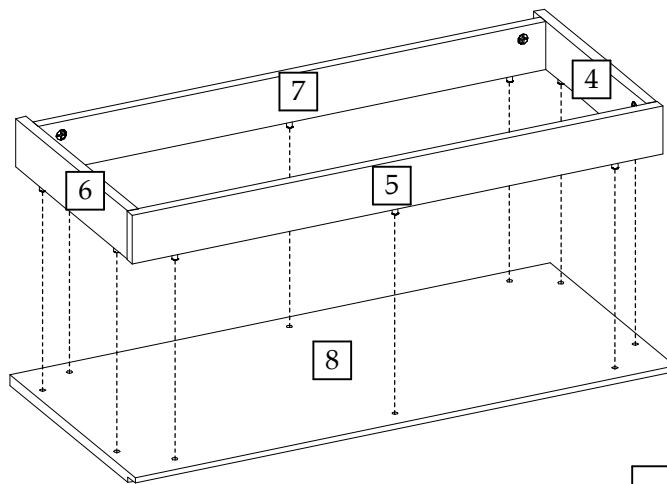

## Typ C

Element symbol	Measurements				Code	Paket
1	1214	345	22	1	1016	
2	1214	120	22	1	1022	
3	1214	120	22	1	1023	
4	331	70	16	1	1002	
5	785	70	16	1	1003	
6	331	70	16	1	1004	
7	751	70	16	1	1017	
8	799	370	16	1	1005	
9	799	370	16	1	1006	
10	1198	347.5	16	1	1007	
11	1198	347.5	16	1	1008	
12	1198	327.5	16	1	1018	
13	325	327	16	1	1011	
14	325	315	16	2	N/A	
15	1212	340	3	1	1015	
16	1212	219	3	2	N/A	
17	1192	265	4	1	GLASS	
18	423	315	6	3	GLASS	

1

2

**3**

4

5

6

7

8