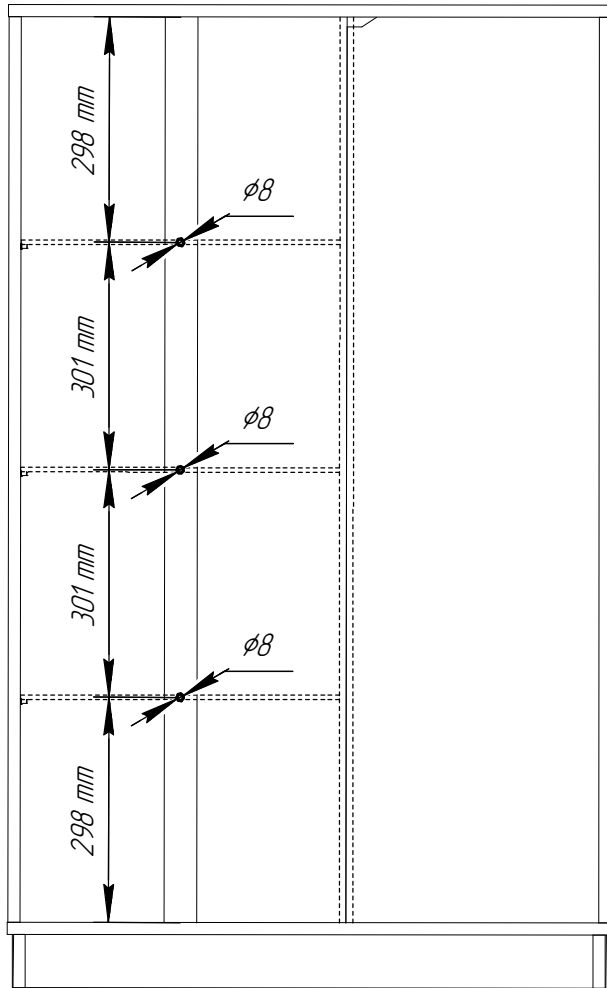

## Typ C

Element symbol	Measurements				Code	Paket
1	1214	345	22	1	1016	
2	1214	120	22	1	1022	
3	1214	120	22	1	1023	
4	331	70	16	1	1002	
5	785	70	16	1	1003	
6	331	70	16	1	1004	
7	751	70	16	1	1017	
8	799	370	16	1	1005	
9	799	370	16	1	1006	
10	1198	347.5	16	1	1007	
11	1198	347.5	16	1	1008	
12	1198	327.5	16	1	1018	
13	325	327	16	1	1011	
14	325	315	16	2	N/A	
15	1212	340	3	1	1015	
16	1212	219	3	2	N/A	
17	1192	265	4	1	GLASS	
18	423	315	6	3	GLASS	

1

2

**3**

4

5

6

7

8

9

4

5

8

9