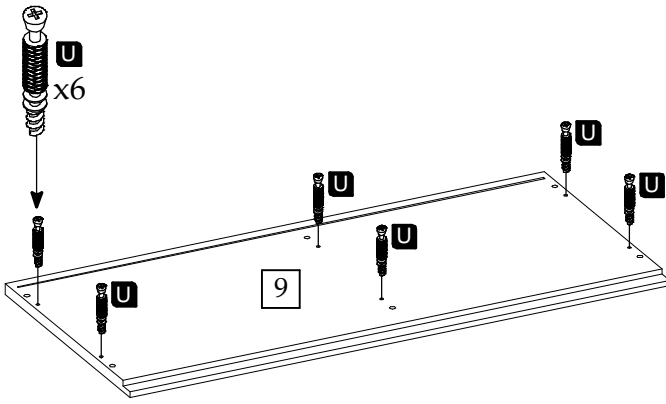

## Typ C

Element symbol	Measurements				Code	Paket
1	1214	345	22	1	1016	
2	1214	120	22	1	1022	
3	1214	120	22	1	1023	
4	331	70	16	1	1002	
5	785	70	16	1	1003	
6	331	70	16	1	1004	
7	751	70	16	1	1017	
8	799	370	16	1	1005	
9	799	370	16	1	1006	
10	1198	347.5	16	1	1007	
11	1198	347.5	16	1	1008	
12	1198	327.5	16	1	1018	
13	325	327	16	1	1011	
14	325	315	16	2	N/A	
15	1212	340	3	1	1015	
16	1212	219	3	2	N/A	
17	1192	265	4	1	GLASS	
18	423	315	6	3	GLASS	

1

2

**3**

4

5

6

7

8