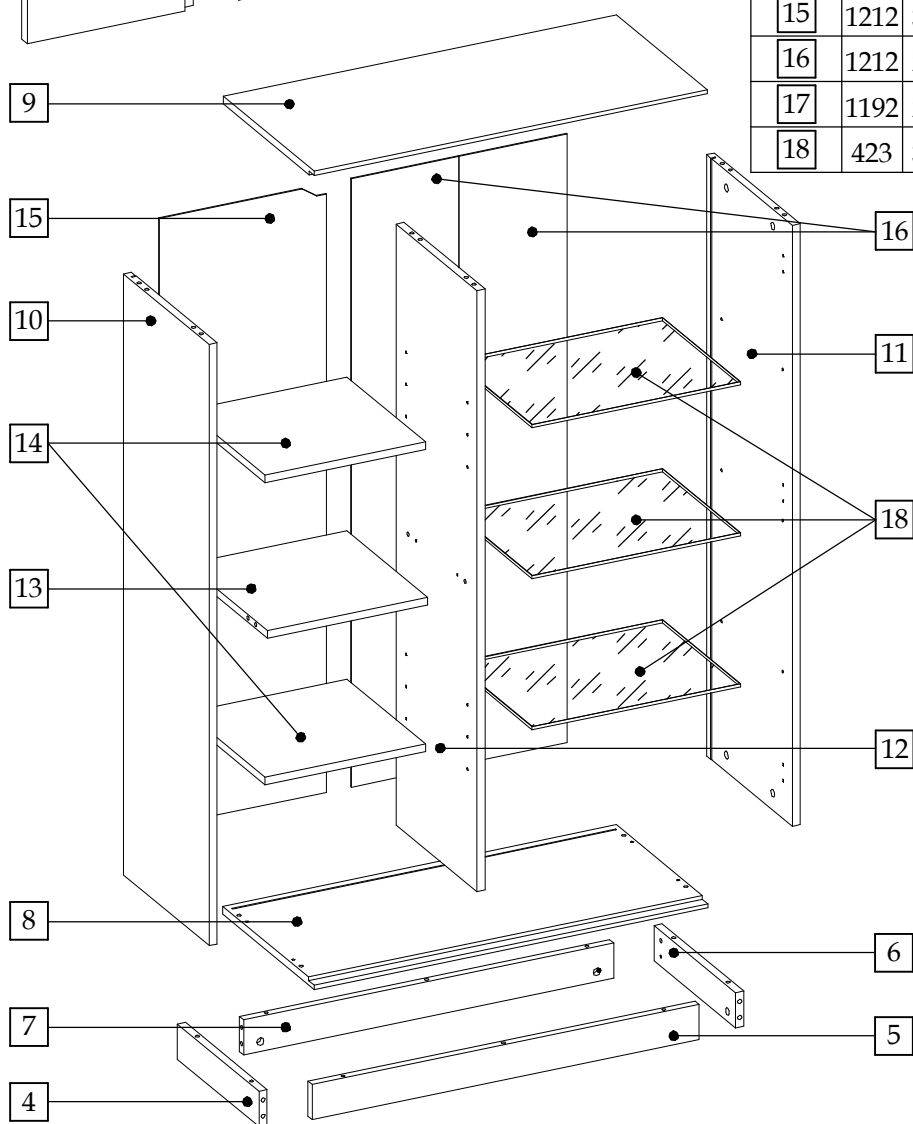

## Typ C

Element symbol	Measurements				Code	Paket
1	1214	345	22	1	1016	
2	1214	120	22	1	1022	
3	1214	120	22	1	1023	
4	331	70	16	1	1002	
5	785	70	16	1	1003	
6	331	70	16	1	1004	
7	751	70	16	1	1017	
8	799	370	16	1	1005	
9	799	370	16	1	1006	
10	1198	347.5	16	1	1007	
11	1198	347.5	16	1	1008	
12	1198	327.5	16	1	1018	
13	325	327	16	1	1011	
14	325	315	16	2	N/A	
15	1212	340	3	1	1015	
16	1212	219	3	2	N/A	
17	1192	265	4	1	GLASS	
18	423	315	6	3	GLASS	

1

2

**3**

4

5

6

7

8