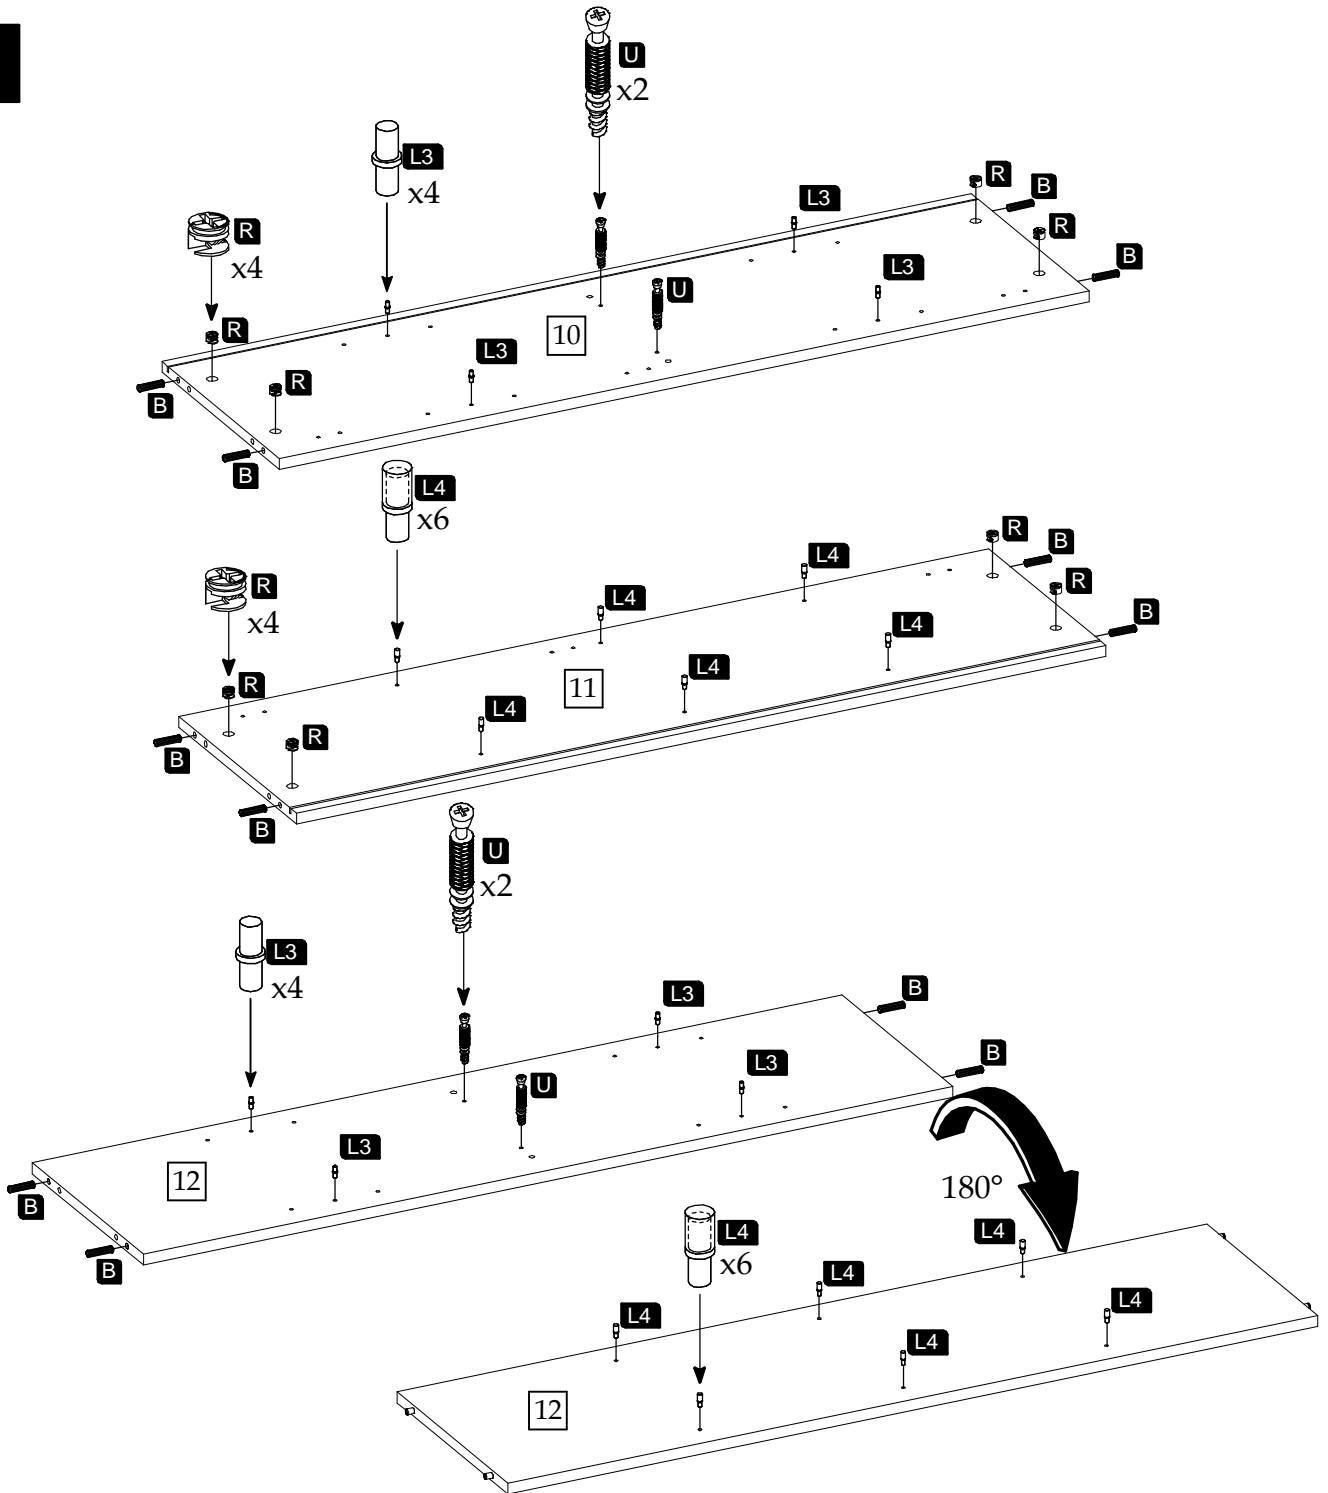

## Typ C

Element symbol	Measurements				Code	Paket
1	1214	345	22	1	1016	
2	1214	120	22	1	1022	
3	1214	120	22	1	1023	
4	331	70	16	1	1002	
5	785	70	16	1	1003	
6	331	70	16	1	1004	
7	751	70	16	1	1017	
8	799	370	16	1	1005	
9	799	370	16	1	1006	
10	1198	347.5	16	1	1007	
11	1198	347.5	16	1	1008	
12	1198	327.5	16	1	1018	
13	325	327	16	1	1011	
14	325	315	16	2	N/A	
15	1212	340	3	1	1015	
16	1212	219	3	2	N/A	
17	1192	265	4	1	GLASS	
18	423	315	6	3	GLASS	

1

2

**3**

4

5

6

7

8

9

4

5

8

9