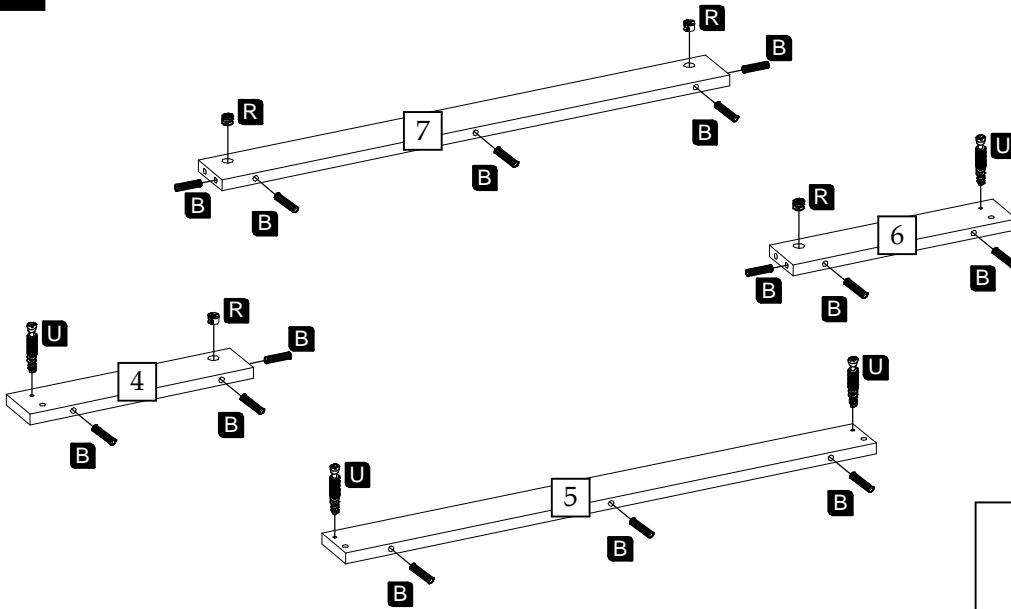

## Typ C

Element symbol	Measurements				Code	Paket
1	1214	345	22	1	1016	
2	1214	120	22	1	1022	
3	1214	120	22	1	1023	
4	331	70	16	1	1002	
5	785	70	16	1	1003	
6	331	70	16	1	1004	
7	751	70	16	1	1017	
8	799	370	16	1	1005	
9	799	370	16	1	1006	
10	1198	347.5	16	1	1007	
11	1198	347.5	16	1	1008	
12	1198	327.5	16	1	1018	
13	325	327	16	1	1011	
14	325	315	16	2	N/A	
15	1212	340	3	1	1015	
16	1212	219	3	2	N/A	
17	1192	265	4	1	GLASS	
18	423	315	6	3	GLASS	

1

2

**3**

4

5

6

7

8