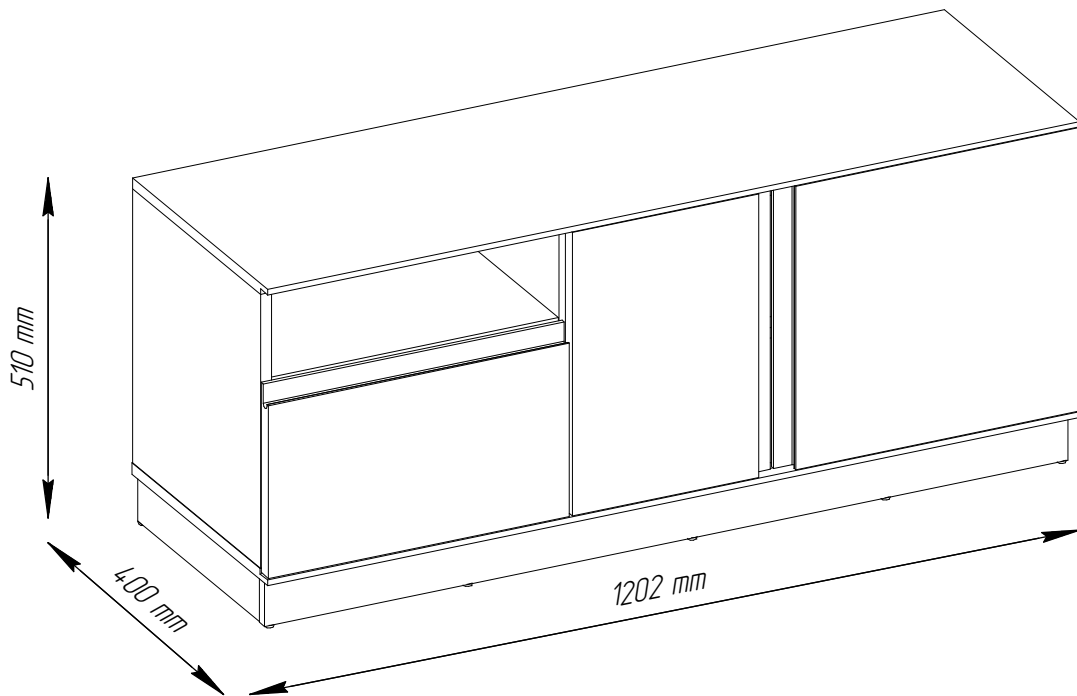

ALLES

Typ P

60 min

Element symbol	Measurements				Code	Paket
1	445	280	22	1	1001	
2	414	445	22	1	1014	
3	414	300	22	1	1015	
4	361	70	16	1	1002	
5	1188	70	16	1	1003	
6	361	70	16	1	1004	
7	1154	70	16	1	1005	
8	1202	400	16	1	1006	
9	1202	400	16	1	1007	
10	398	377.5	16	1	1008	
11	398	377.5	16	1	1009	
12	398	357.5	16	1	1010	
13	727	345	16	1	N/A	
14	425	357	16	1	1012	
15	1182	412	3	1	1016	