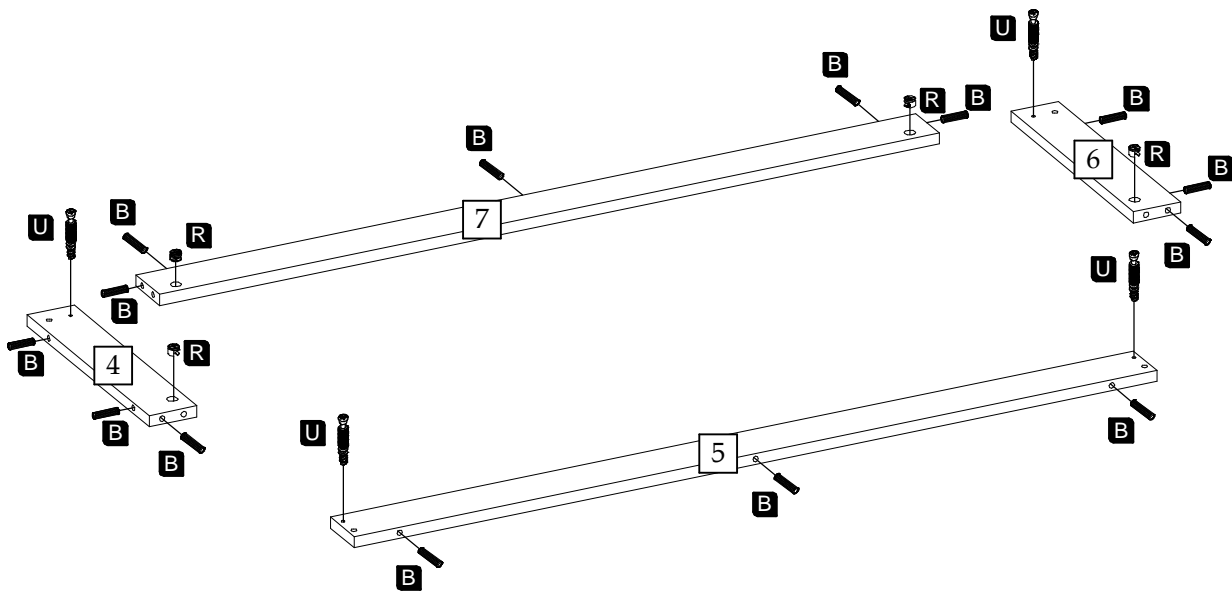

ALLES

Typ P

60 min

Element symbol	Measurements				Code	Paket
1	445	280	22	1	1001	
2	414	445	22	1	1014	
3	414	300	22	1	1015	
4	361	70	16	1	1002	
5	1188	70	16	1	1003	
6	361	70	16	1	1004	
7	1154	70	16	1	1005	
8	1202	400	16	1	1006	
9	1202	400	16	1	1007	
10	398	377.5	16	1	1008	
11	398	377.5	16	1	1009	
12	398	357.5	16	1	1010	
13	727	345	16	1	N/A	
14	425	357	16	1	1012	
15	1182	412	3	1	1016	

1

3

4

5

6

7

8

9