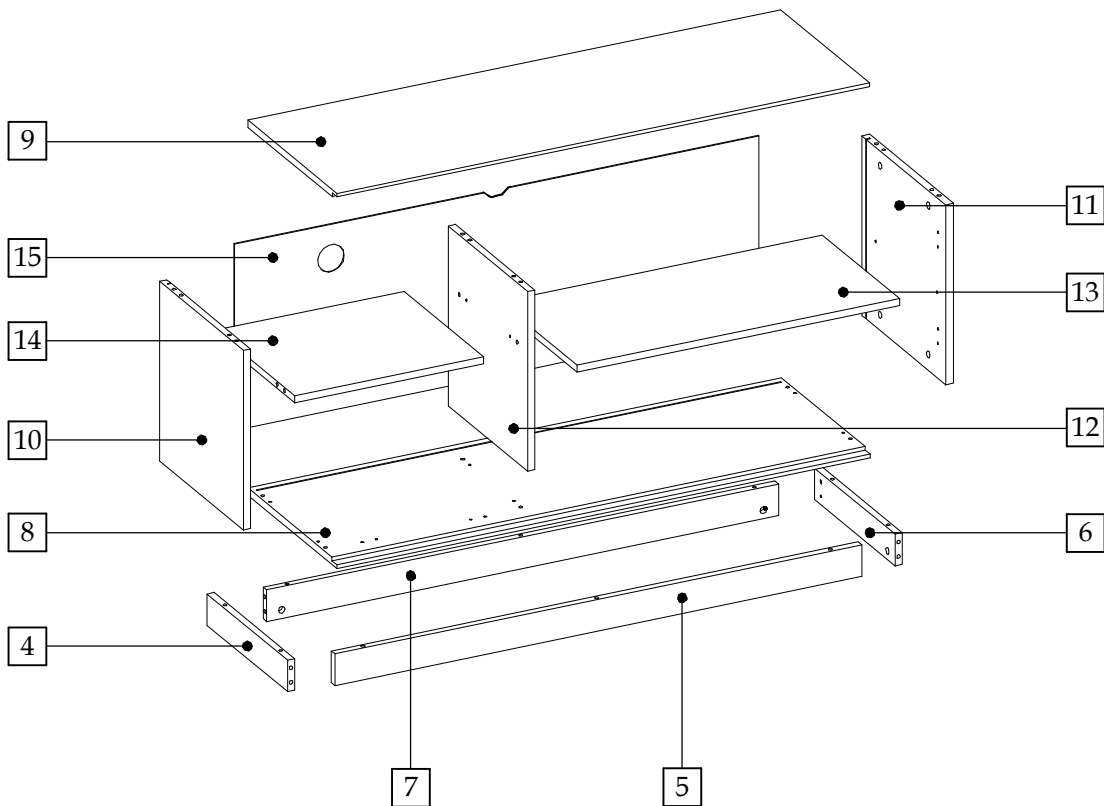

ALLES

Typ P

60 min

Element symbol	Measurements				Code	Paket
1	445	280	22	1	1001	
2	414	445	22	1	1014	
3	414	300	22	1	1015	
4	361	70	16	1	1002	
5	1188	70	16	1	1003	
6	361	70	16	1	1004	
7	1154	70	16	1	1005	
8	1202	400	16	1	1006	
9	1202	400	16	1	1007	
10	398	377.5	16	1	1008	
11	398	377.5	16	1	1009	
12	398	357.5	16	1	1010	
13	727	345	16	1	N/A	
14	425	357	16	1	1012	
15	1182	412	3	1	1016	

1

3

4

5

6

7

8

9