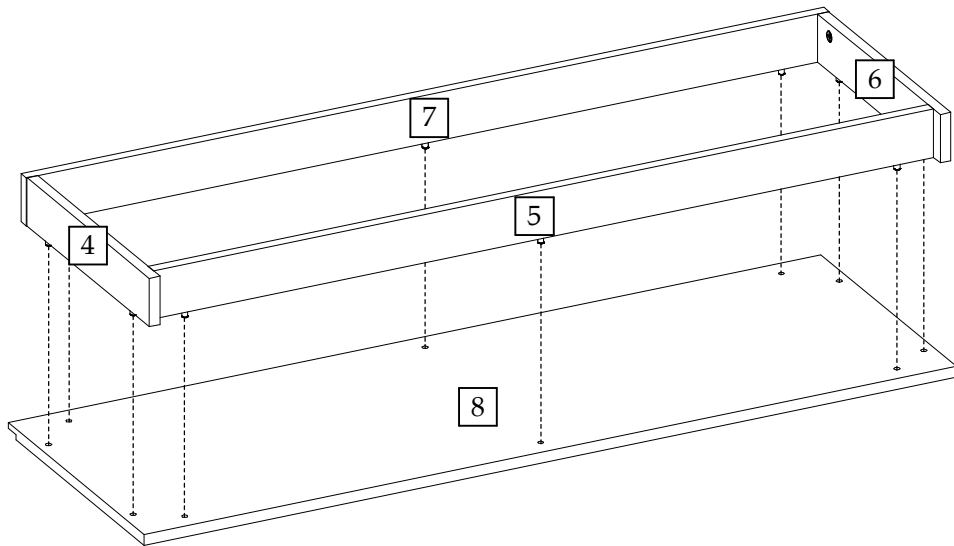

ALLES

Typ P

60 min

Element symbol	Measurements				Code	Paket
1	445	280	22	1	1001	
2	414	445	22	1	1014	
3	414	300	22	1	1015	
4	361	70	16	1	1002	
5	1188	70	16	1	1003	
6	361	70	16	1	1004	
7	1154	70	16	1	1005	
8	1202	400	16	1	1006	
9	1202	400	16	1	1007	
10	398	377.5	16	1	1008	
11	398	377.5	16	1	1009	
12	398	357.5	16	1	1010	
13	727	345	16	1	N/A	
14	425	357	16	1	1012	
15	1182	412	3	1	1016	

1

3

4

5

6

7

8

9