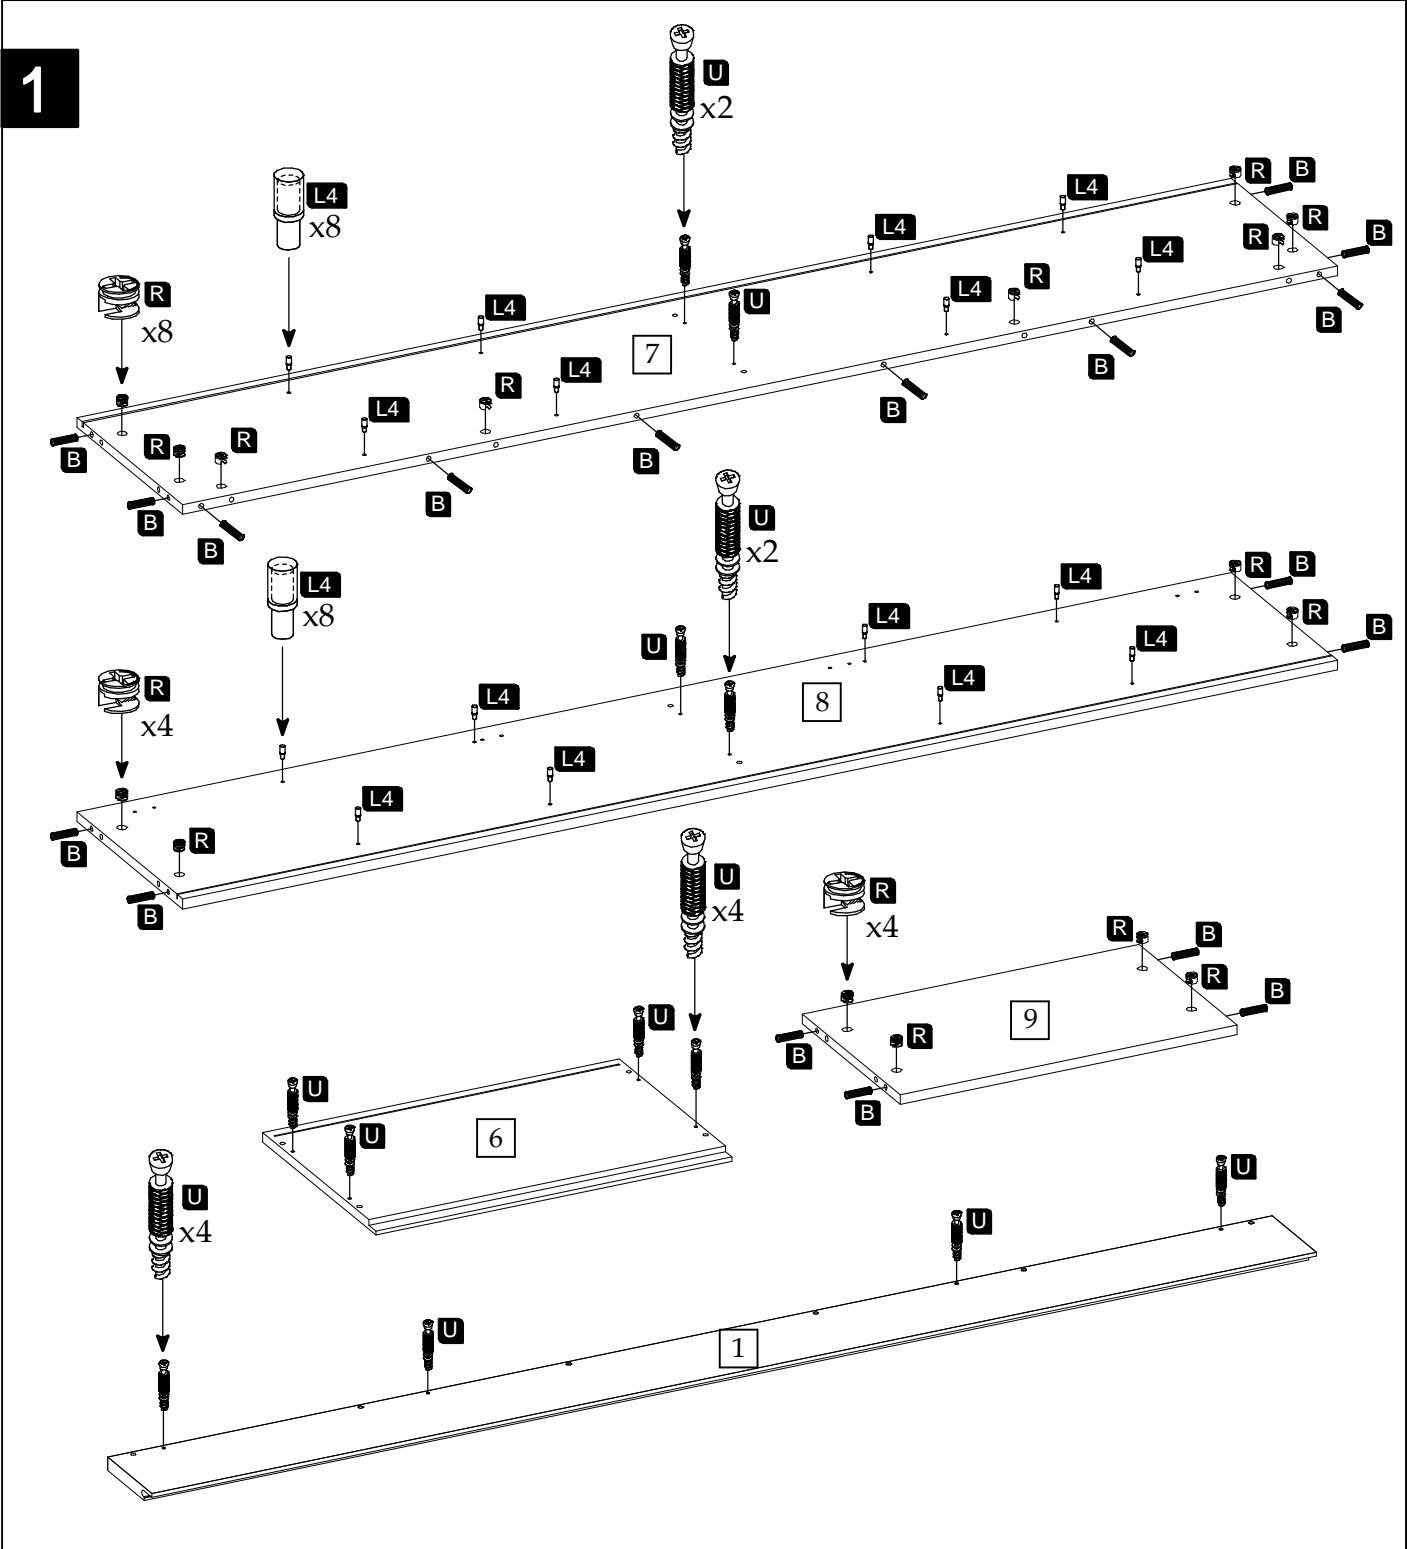

ALLES

Typ V

50 min

Element symbol	Measurements				Code	Paket
1	1914	145	22	1	1001	
2	331	70	16	1	1002	
3	573	70	16	1	1003	
4	331	70	16	1	1004	
5	587	370	16	1	1005	
6	587	370	16	1	1006	
7	1898	347.5	16	1	1007	
8	1898	347.5	16	1	1008	
9	553	321.5	16	1	1009	
10	1912	283	3	2	N/A	
11	552	315	16	4	N/A	
12	1914	435	22	1	1015	

3

4

5

6

7

8

9

10