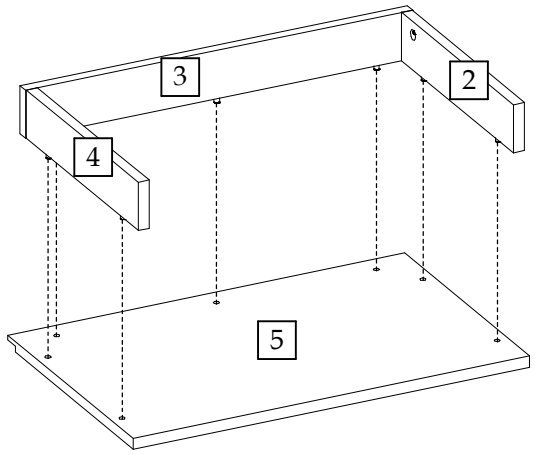

ALLES

Typ V

50 min

Element symbol	Measurements				Code	Paket
1	1914	145	22	1	1001	
2	331	70	16	1	1002	
3	573	70	16	1	1003	
4	331	70	16	1	1004	
5	587	370	16	1	1005	
6	587	370	16	1	1006	
7	1898	347.5	16	1	1007	
8	1898	347.5	16	1	1008	
9	553	321.5	16	1	1009	
10	1912	283	3	2	N/A	
11	552	315	16	4	N/A	
12	1914	435	22	1	1015	