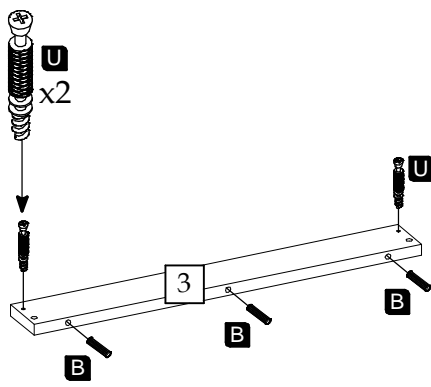

ALLES

Typ V

50 min

Element symbol	Measurements				Code	Paket
1	1914	145	22	1	1001	
2	331	70	16	1	1002	
3	573	70	16	1	1003	
4	331	70	16	1	1004	
5	587	370	16	1	1005	
6	587	370	16	1	1006	
7	1898	347.5	16	1	1007	
8	1898	347.5	16	1	1008	
9	553	321.5	16	1	1009	
10	1912	283	3	2	N/A	
11	552	315	16	4	N/A	
12	1914	435	22	1	1015	