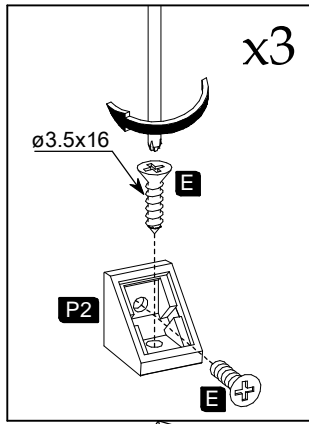

ALLES

Typ V

50 min

Element symbol	Measurements				Code	Paket
1	1914	145	22	1	1001	
2	331	70	16	1	1002	
3	573	70	16	1	1003	
4	331	70	16	1	1004	
5	587	370	16	1	1005	
6	587	370	16	1	1006	
7	1898	347.5	16	1	1007	
8	1898	347.5	16	1	1008	
9	553	321.5	16	1	1009	
10	1912	283	3	2	N/A	
11	552	315	16	4	N/A	
12	1914	435	22	1	1015	