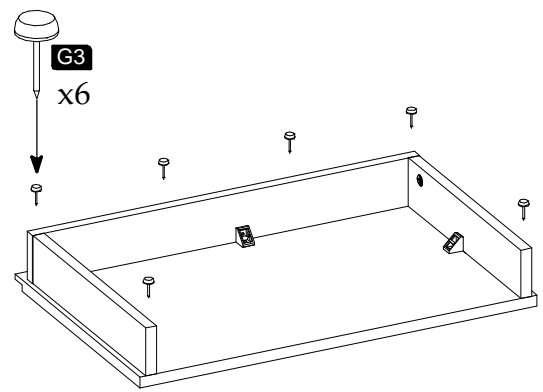

ALLES

Typ V

50 min

Element symbol	Measurements				Code	Paket
1	1914	145	22	1	1001	
2	331	70	16	1	1002	
3	573	70	16	1	1003	
4	331	70	16	1	1004	
5	587	370	16	1	1005	
6	587	370	16	1	1006	
7	1898	347.5	16	1	1007	
8	1898	347.5	16	1	1008	
9	553	321.5	16	1	1009	
10	1912	283	3	2	N/A	
11	552	315	16	4	N/A	
12	1914	435	22	1	1015	