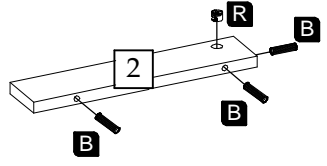

ALLES

Typ V

50 min

Element symbol	Measurements				Code	Paket
1	1914	145	22	1	1001	
2	331	70	16	1	1002	
3	573	70	16	1	1003	
4	331	70	16	1	1004	
5	587	370	16	1	1005	
6	587	370	16	1	1006	
7	1898	347.5	16	1	1007	
8	1898	347.5	16	1	1008	
9	553	321.5	16	1	1009	
10	1912	283	3	2	N/A	
11	552	315	16	4	N/A	
12	1914	435	22	1	1015	