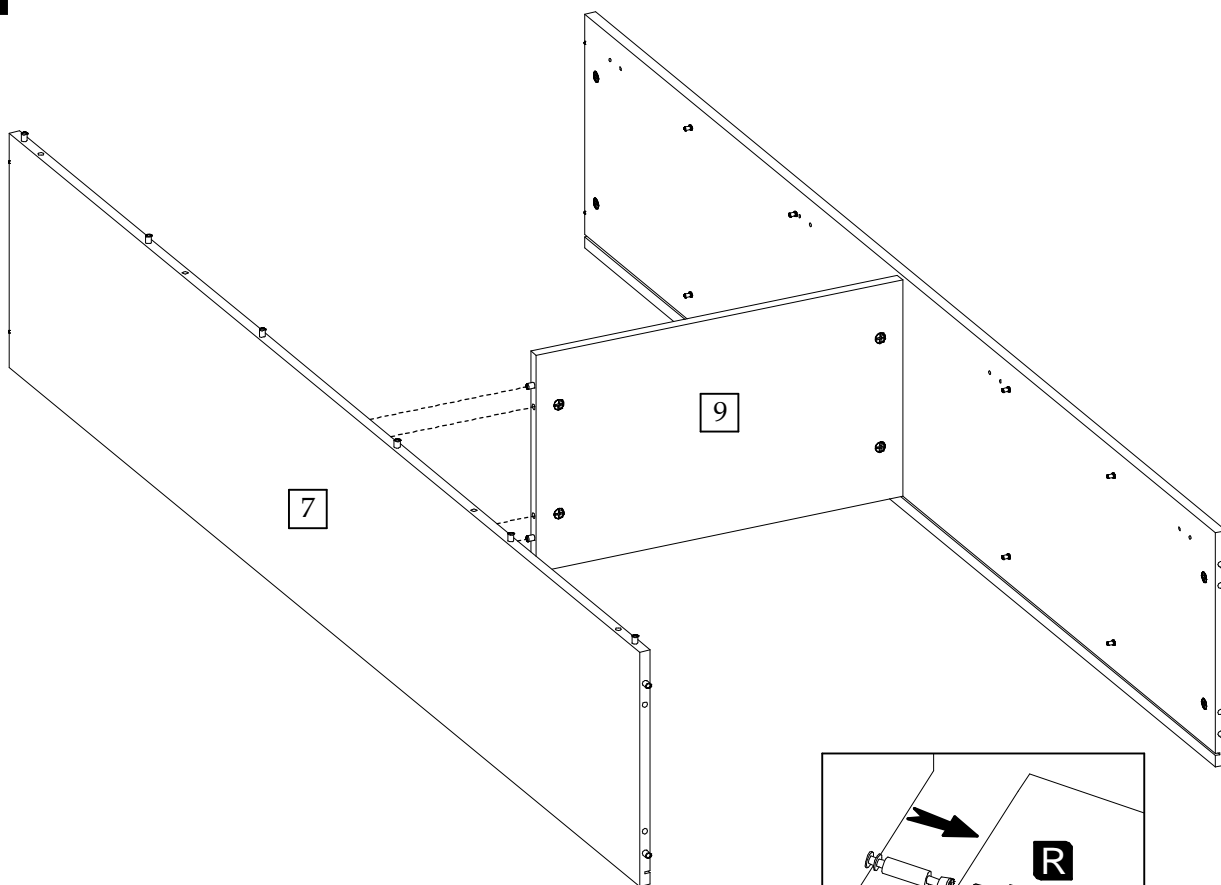

ALLES

Typ V

50 min

Element symbol	Measurements				Code	Paket
1	1914	145	22	1	1001	
2	331	70	16	1	1002	
3	573	70	16	1	1003	
4	331	70	16	1	1004	
5	587	370	16	1	1005	
6	587	370	16	1	1006	
7	1898	347.5	16	1	1007	
8	1898	347.5	16	1	1008	
9	553	321.5	16	1	1009	
10	1912	283	3	2	N/A	
11	552	315	16	4	N/A	
12	1914	435	22	1	1015	

3

4

5

6

7

8

9

10