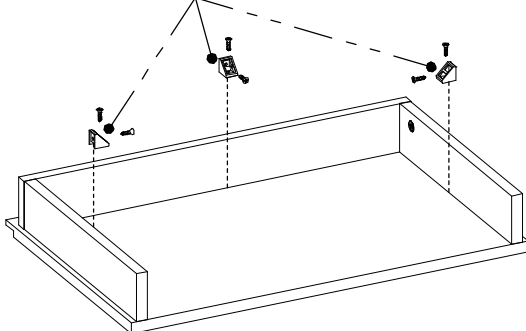

ALLES

Typ V

50 min

Element symbol	Measurements				Code	Paket
1	1914	145	22	1	1001	
2	331	70	16	1	1002	
3	573	70	16	1	1003	
4	331	70	16	1	1004	
5	587	370	16	1	1005	
6	587	370	16	1	1006	
7	1898	347.5	16	1	1007	
8	1898	347.5	16	1	1008	
9	553	321.5	16	1	1009	
10	1912	283	3	2	N/A	
11	552	315	16	4	N/A	
12	1914	435	22	1	1015	