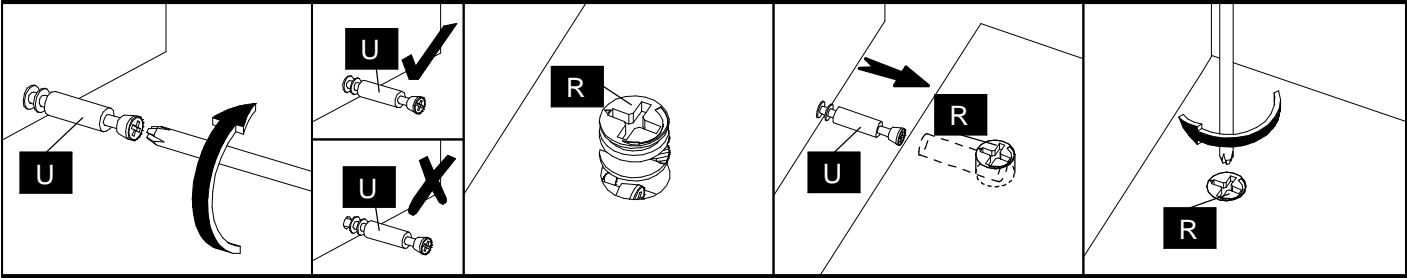

ALLES

Typ V

50 min

Element symbol	Measurements				Code	Paket
1	1914	145	22	1	1001	
2	331	70	16	1	1002	
3	573	70	16	1	1003	
4	331	70	16	1	1004	
5	587	370	16	1	1005	
6	587	370	16	1	1006	
7	1898	347.5	16	1	1007	
8	1898	347.5	16	1	1008	
9	553	321.5	16	1	1009	
10	1912	283	3	2	N/A	
11	552	315	16	4	N/A	
12	1914	435	22	1	1015	