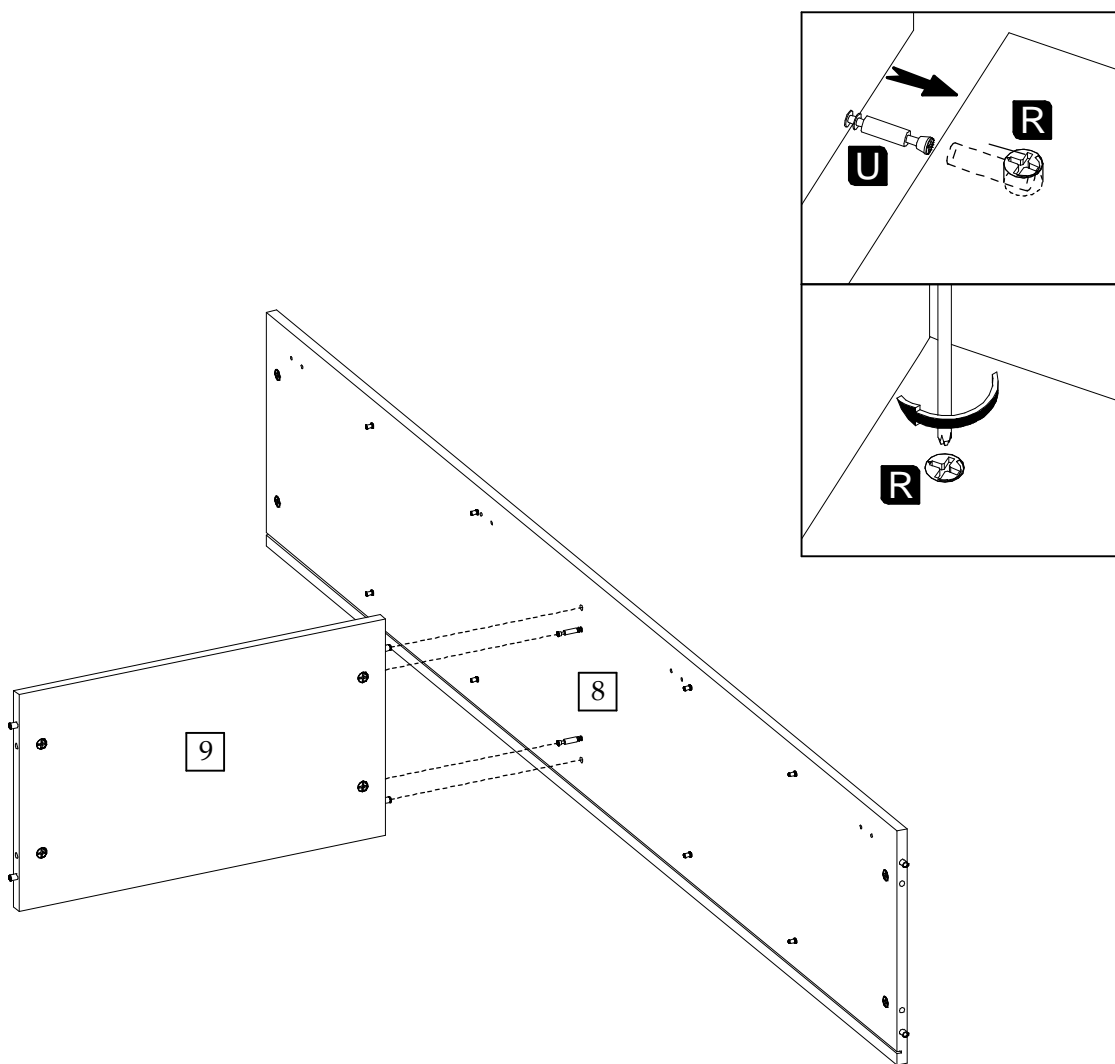

ALLES

Typ V

50 min

Element symbol	Measurements				Code	Paket
1	1914	145	22	1	1001	
2	331	70	16	1	1002	
3	573	70	16	1	1003	
4	331	70	16	1	1004	
5	587	370	16	1	1005	
6	587	370	16	1	1006	
7	1898	347.5	16	1	1007	
8	1898	347.5	16	1	1008	
9	553	321.5	16	1	1009	
10	1912	283	3	2	N/A	
11	552	315	16	4	N/A	
12	1914	435	22	1	1015	

3

4

5

6

7

8

9

10