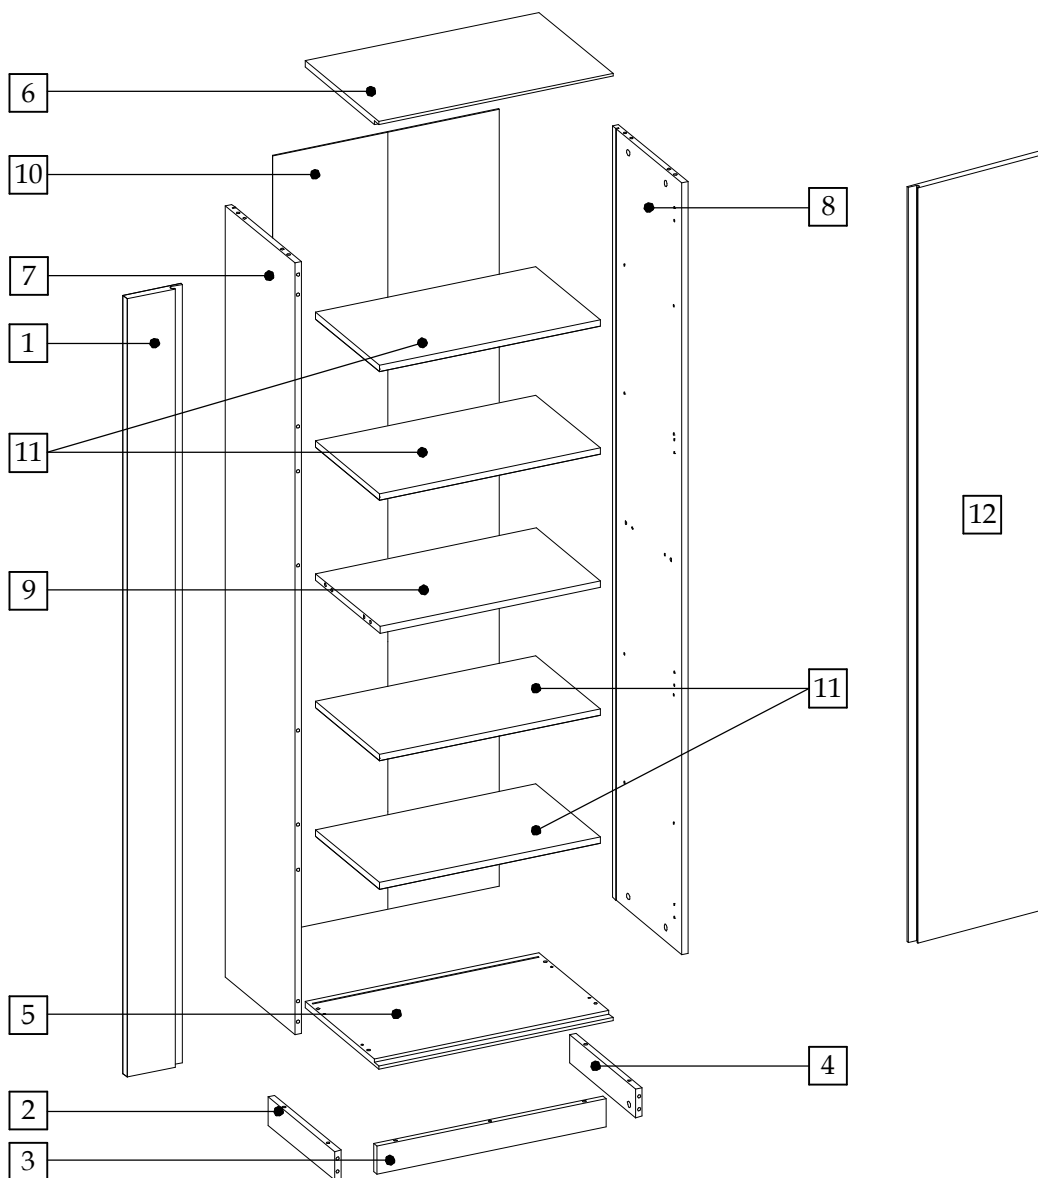

ALLES

Typ V

50 min

Element symbol	Measurements				Code	Paket
1	1914	145	22	1	1001	
2	331	70	16	1	1002	
3	573	70	16	1	1003	
4	331	70	16	1	1004	
5	587	370	16	1	1005	
6	587	370	16	1	1006	
7	1898	347.5	16	1	1007	
8	1898	347.5	16	1	1008	
9	553	321.5	16	1	1009	
10	1912	283	3	2	N/A	
11	552	315	16	4	N/A	
12	1914	435	22	1	1015	

3

4

5

6

7

8

9

10