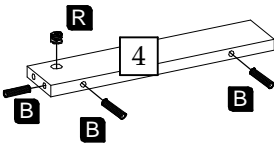

ALLES

Typ V

50 min

Element symbol	Measurements				Code	Paket
1	1914	145	22	1	1001	
2	331	70	16	1	1002	
3	573	70	16	1	1003	
4	331	70	16	1	1004	
5	587	370	16	1	1005	
6	587	370	16	1	1006	
7	1898	347.5	16	1	1007	
8	1898	347.5	16	1	1008	
9	553	321.5	16	1	1009	
10	1912	283	3	2	N/A	
11	552	315	16	4	N/A	
12	1914	435	22	1	1015	