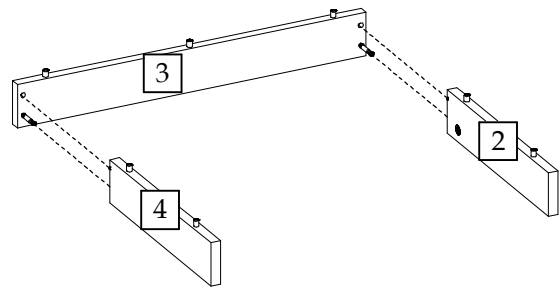

ALLES

Typ V

50 min

Element symbol	Measurements				Code	Paket
1	1914	145	22	1	1001	
2	331	70	16	1	1002	
3	573	70	16	1	1003	
4	331	70	16	1	1004	
5	587	370	16	1	1005	
6	587	370	16	1	1006	
7	1898	347.5	16	1	1007	
8	1898	347.5	16	1	1008	
9	553	321.5	16	1	1009	
10	1912	283	3	2	N/A	
11	552	315	16	4	N/A	
12	1914	435	22	1	1015	