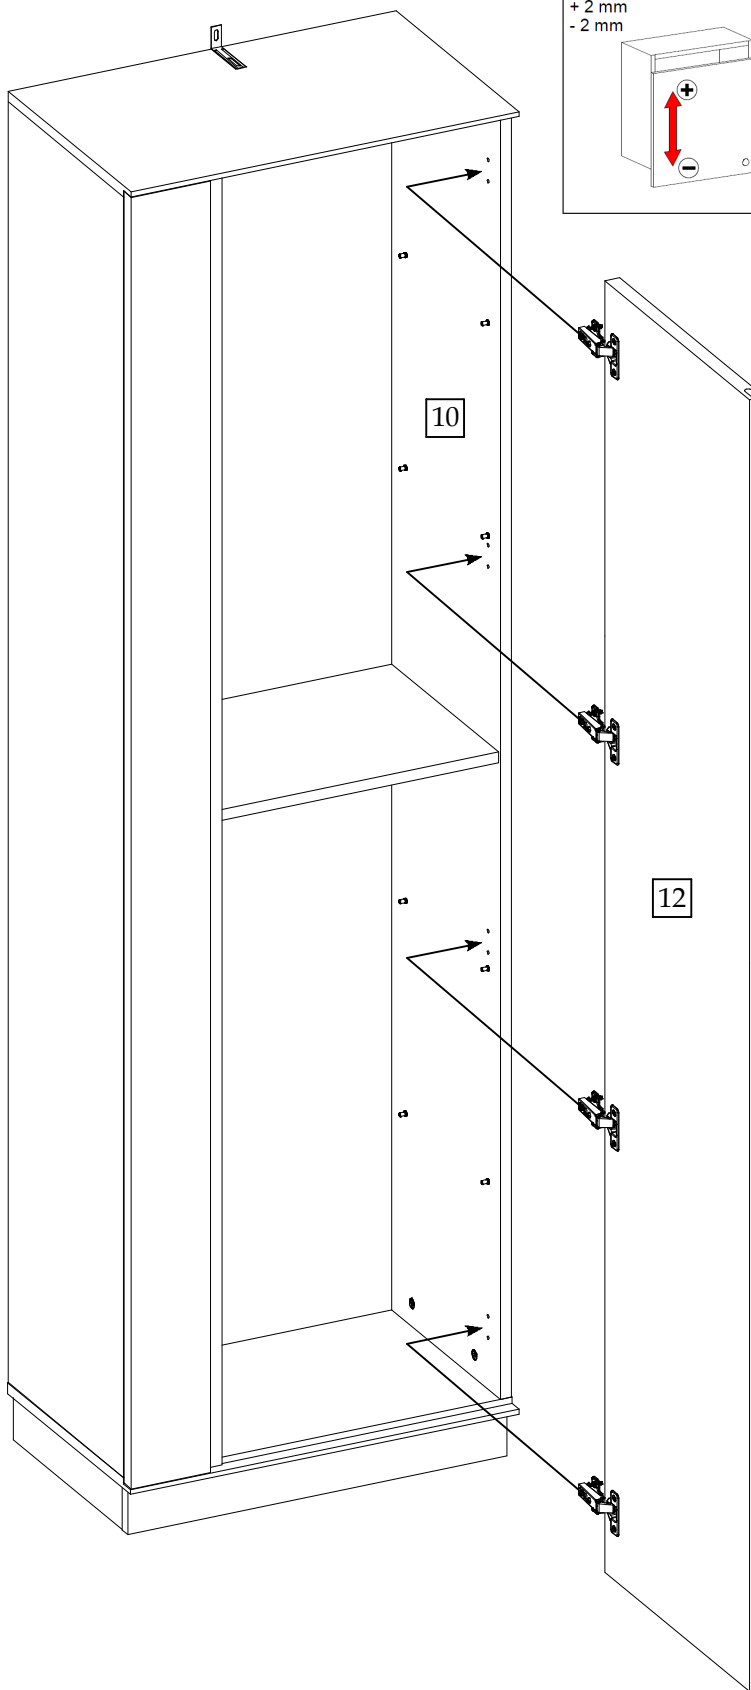

ALLES

Typ V

50 min

Element symbol	Measurements				Code	Paket
1	1914	145	22	1	1001	
2	331	70	16	1	1002	
3	573	70	16	1	1003	
4	331	70	16	1	1004	
5	587	370	16	1	1005	
6	587	370	16	1	1006	
7	1898	347.5	16	1	1007	
8	1898	347.5	16	1	1008	
9	553	321.5	16	1	1009	
10	1912	283	3	2	N/A	
11	552	315	16	4	N/A	
12	1914	435	22	1	1015	

3

4

5

6

7

8

9

10