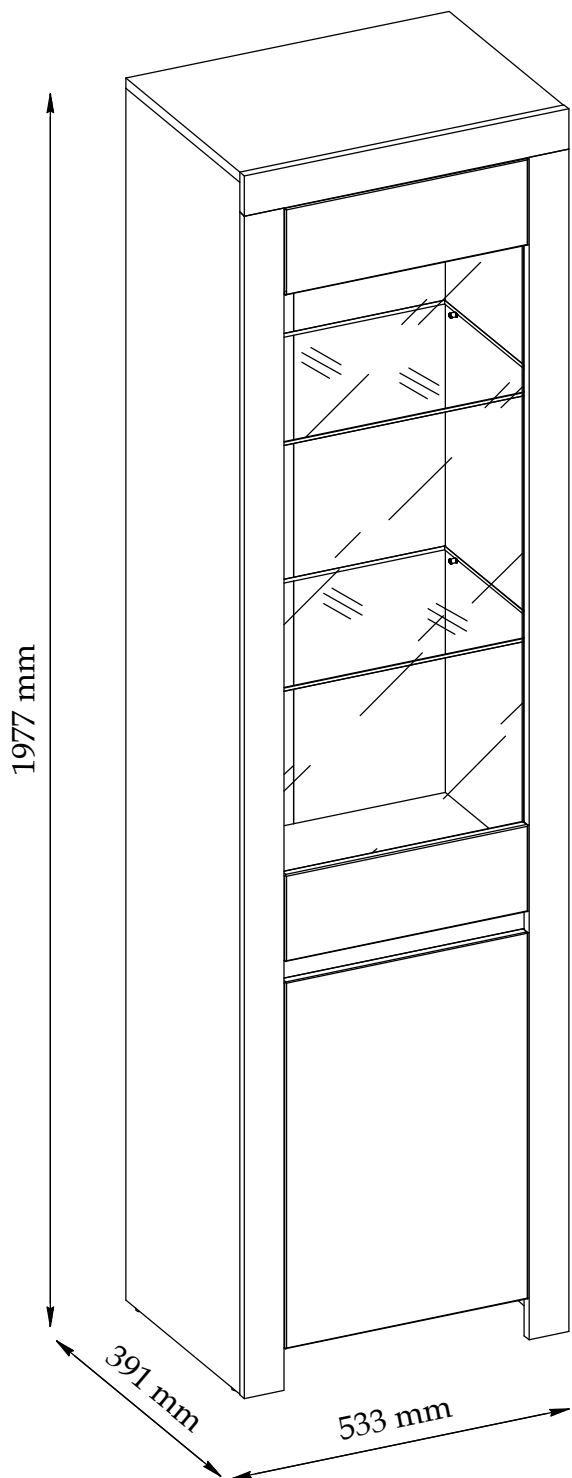

# ALVARO A

70 min

Element symbol	Measurements				Code	Paket
	1	2	3	4		
1	1956	375	16	1	1002	1/3
2	1956	375	16	1	1003	1/3
3	532	375	16	1	1004	1/3
4	499	355	16	1	1005	1/3
5	499	65	16	1	1007	1/3
6	499	70	16	1	1039	1/3
7	499	65	16	1	1001	1/3
8	499	355	16	1	1038	1/3
9	499	345	16	1	N/A	1/3
10	499	55	16	1	1044	1/3
11	1908	65	16	1	1024	1/3
12	1908	65	16	1	1027	1/3
13	533	65	16	1	1028	1/3
14	592	400	16	1	1025	1/3
15	400	140	16	1	1043	1/3
16	400	140	16	1	1045	1/3
17	1895	513	3	1	N/A	1/3
18	995	400	4	1	Glass	2/3
19	498	345	6	2	Glass	3/3

▶ 2

▶ 3

▶ 4

▶ 5

▶ 6

▶ 7

▶ 8

▶ 9

▶ 10

▶ 11

▶ 12

▶ 13

15

16

14

11

19

19

9

▶ 14

▶ 15