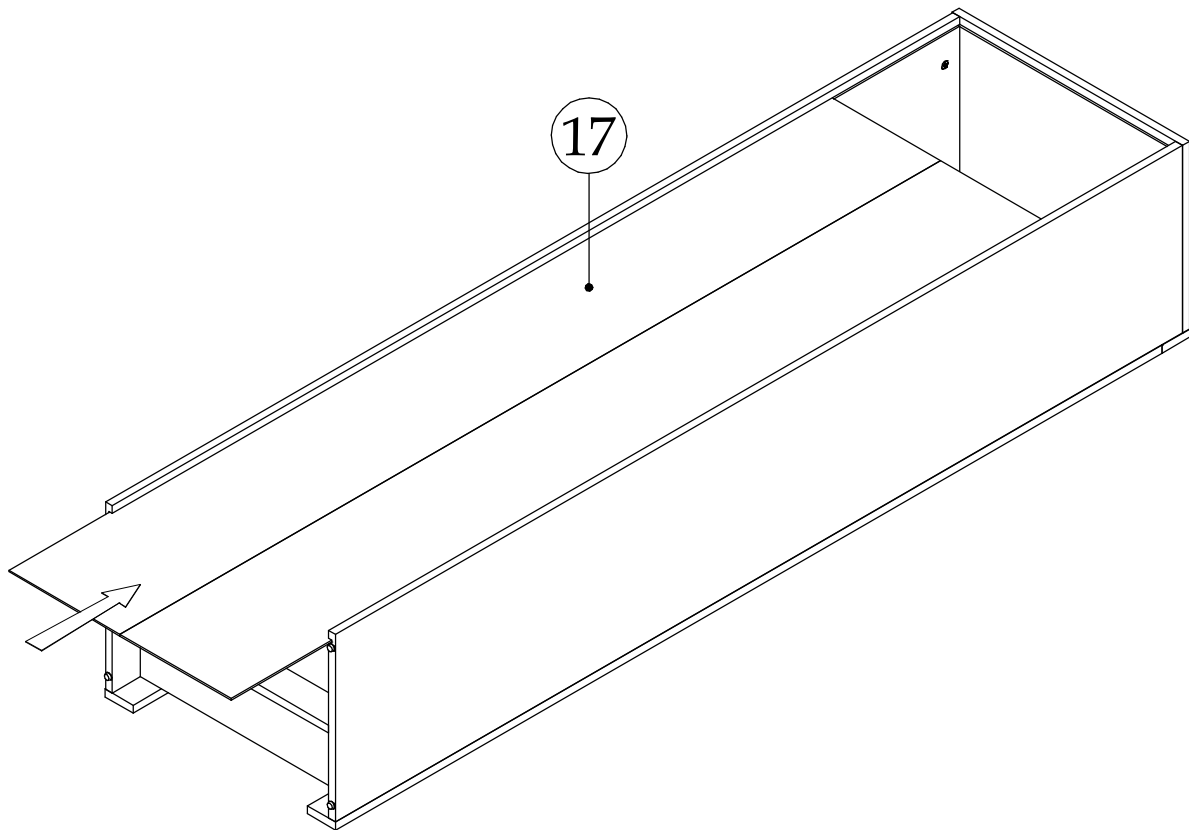

# ALVARO A

70 min

Element symbol	Measurements				Code	Paket
	1	2	3	4		
1	1956	375	16	1	1002	1/3
2	1956	375	16	1	1003	1/3
3	532	375	16	1	1004	1/3
4	499	355	16	1	1005	1/3
5	499	65	16	1	1007	1/3
6	499	70	16	1	1039	1/3
7	499	65	16	1	1001	1/3
8	499	355	16	1	1038	1/3
9	499	345	16	1	N/A	1/3
10	499	55	16	1	1044	1/3
11	1908	65	16	1	1024	1/3
12	1908	65	16	1	1027	1/3
13	533	65	16	1	1028	1/3
14	592	400	16	1	1025	1/3
15	400	140	16	1	1043	1/3
16	400	140	16	1	1045	1/3
17	1895	513	3	1	N/A	1/3
18	995	400	4	1	Glass	2/3
19	498	345	6	2	Glass	3/3

▶ 2

▶ 3

▶ 4

▶ 5

▶ 6

▶ 7

▶ 8

▶ 9