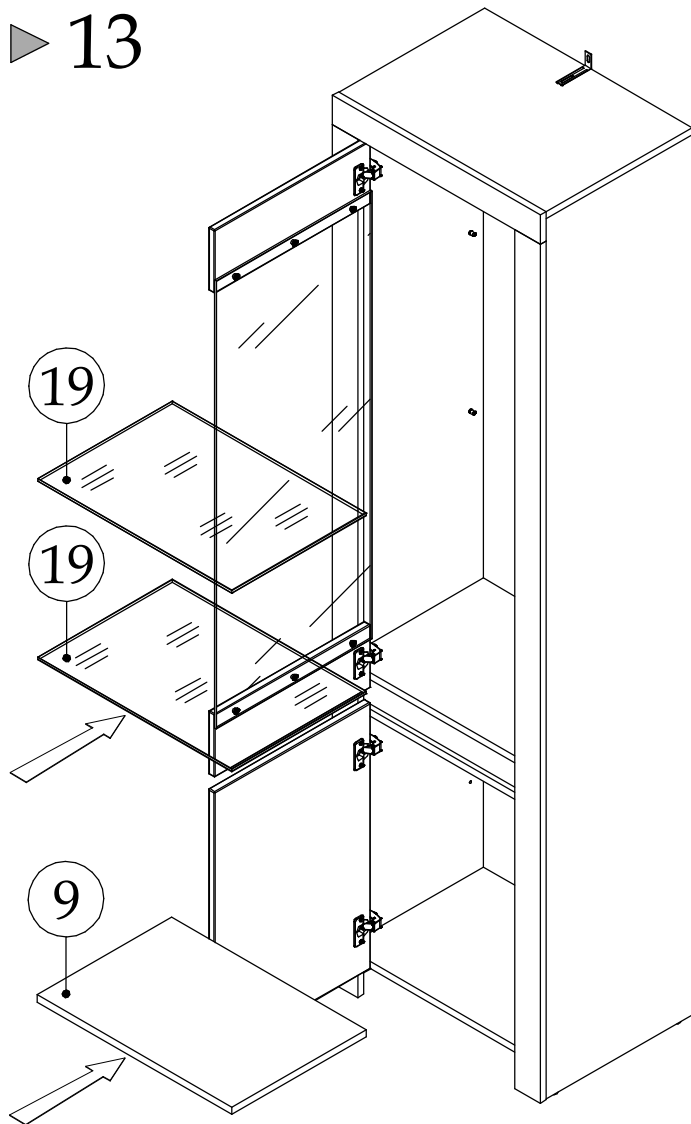

# ALVARO A

70 min

Element symbol	Measurements				Code	Paket
	1	2	3	4		
1	1956	375	16	1	1002	1/3
2	1956	375	16	1	1003	1/3
3	532	375	16	1	1004	1/3
4	499	355	16	1	1005	1/3
5	499	65	16	1	1007	1/3
6	499	70	16	1	1039	1/3
7	499	65	16	1	1001	1/3
8	499	355	16	1	1038	1/3
9	499	345	16	1	N/A	1/3
10	499	55	16	1	1044	1/3
11	1908	65	16	1	1024	1/3
12	1908	65	16	1	1027	1/3
13	533	65	16	1	1028	1/3
14	592	400	16	1	1025	1/3
15	400	140	16	1	1043	1/3
16	400	140	16	1	1045	1/3
17	1895	513	3	1	N/A	1/3
18	995	400	4	1	Glass	2/3
19	498	345	6	2	Glass	3/3

▶ 10

▶ 11

▶ 12

▶ 13

15

16

14

11

19

19

9

▶ 14

▶ 15