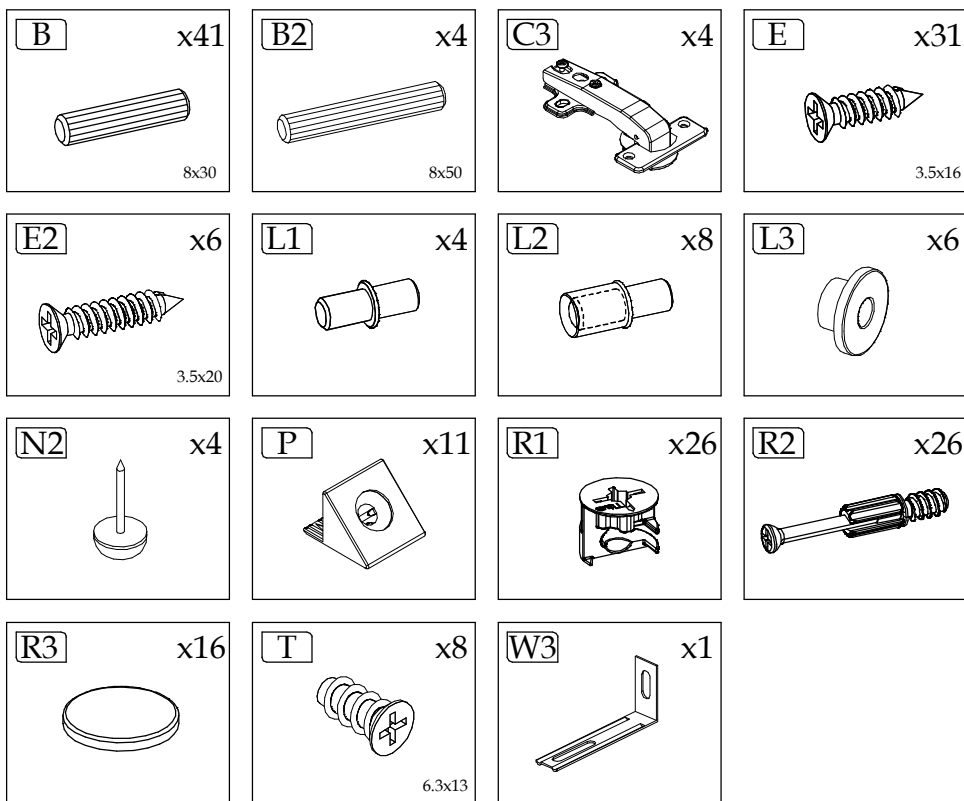

# ALVARO A

70 min

Element symbol	Measurements				Code	Paket
	1	2	3	4		
1	1956	375	16	1	1002	1/3
2	1956	375	16	1	1003	1/3
3	532	375	16	1	1004	1/3
4	499	355	16	1	1005	1/3
5	499	65	16	1	1007	1/3
6	499	70	16	1	1039	1/3
7	499	65	16	1	1001	1/3
8	499	355	16	1	1038	1/3
9	499	345	16	1	N/A	1/3
10	499	55	16	1	1044	1/3
11	1908	65	16	1	1024	1/3
12	1908	65	16	1	1027	1/3
13	533	65	16	1	1028	1/3
14	592	400	16	1	1025	1/3
15	400	140	16	1	1043	1/3
16	400	140	16	1	1045	1/3
17	1895	513	3	1	N/A	1/3
18	995	400	4	1	Glass	2/3
19	498	345	6	2	Glass	3/3

▶ 2

▶ 3

▶ 4

▶ 5

▶ 6

▶ 7

▶ 8

▶ 9

▶ 10

▶ 11

▶ 12

▶ 13

15

16

14

11