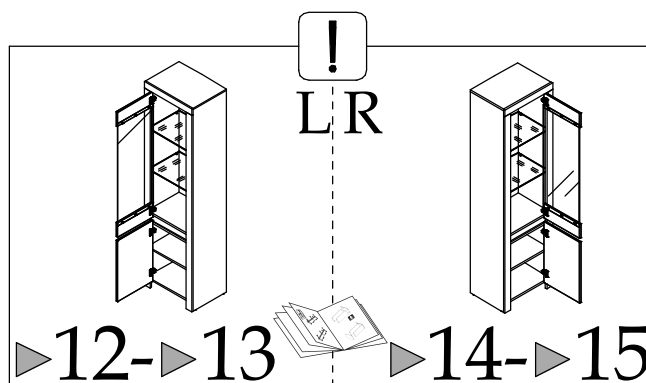

# ALVARO A

70 min

Element symbol	Measurements				Code	Paket
	1	2	3	4		
1	1956	375	16	1	1002	1/3
2	1956	375	16	1	1003	1/3
3	532	375	16	1	1004	1/3
4	499	355	16	1	1005	1/3
5	499	65	16	1	1007	1/3
6	499	70	16	1	1039	1/3
7	499	65	16	1	1001	1/3
8	499	355	16	1	1038	1/3
9	499	345	16	1	N/A	1/3
10	499	55	16	1	1044	1/3
11	1908	65	16	1	1024	1/3
12	1908	65	16	1	1027	1/3
13	533	65	16	1	1028	1/3
14	592	400	16	1	1025	1/3
15	400	140	16	1	1043	1/3
16	400	140	16	1	1045	1/3
17	1895	513	3	1	N/A	1/3
18	995	400	4	1	Glass	2/3
19	498	345	6	2	Glass	3/3