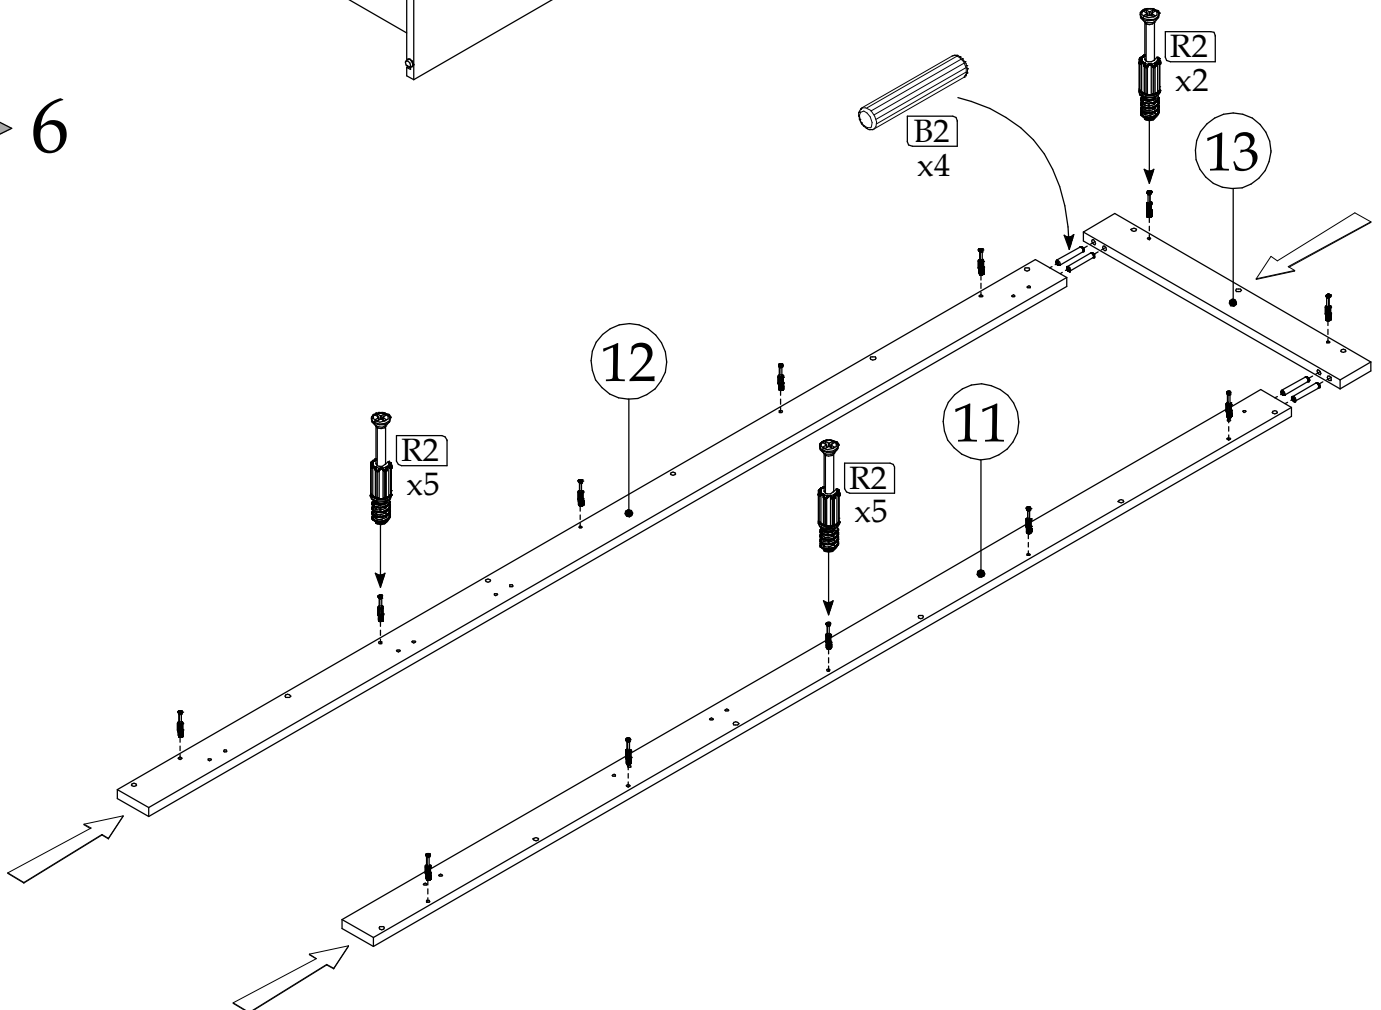

# ALVARO A

70 min

Element symbol	Measurements				Code	Paket
	1	2	3	4		
1	1956	375	16	1	1002	1/3
2	1956	375	16	1	1003	1/3
3	532	375	16	1	1004	1/3
4	499	355	16	1	1005	1/3
5	499	65	16	1	1007	1/3
6	499	70	16	1	1039	1/3
7	499	65	16	1	1001	1/3
8	499	355	16	1	1038	1/3
9	499	345	16	1	N/A	1/3
10	499	55	16	1	1044	1/3
11	1908	65	16	1	1024	1/3
12	1908	65	16	1	1027	1/3
13	533	65	16	1	1028	1/3
14	592	400	16	1	1025	1/3
15	400	140	16	1	1043	1/3
16	400	140	16	1	1045	1/3
17	1895	513	3	1	N/A	1/3
18	995	400	4	1	Glass	2/3
19	498	345	6	2	Glass	3/3

▶ 2

▶ 3

▶ 4

▶ 5

▶ 6

▶ 7

▶ 8

▶ 9

▶ 10

▶ 11

▶ 12

▶ 13

15

16

14

11

19

19

9

▶ 14

▶ 15