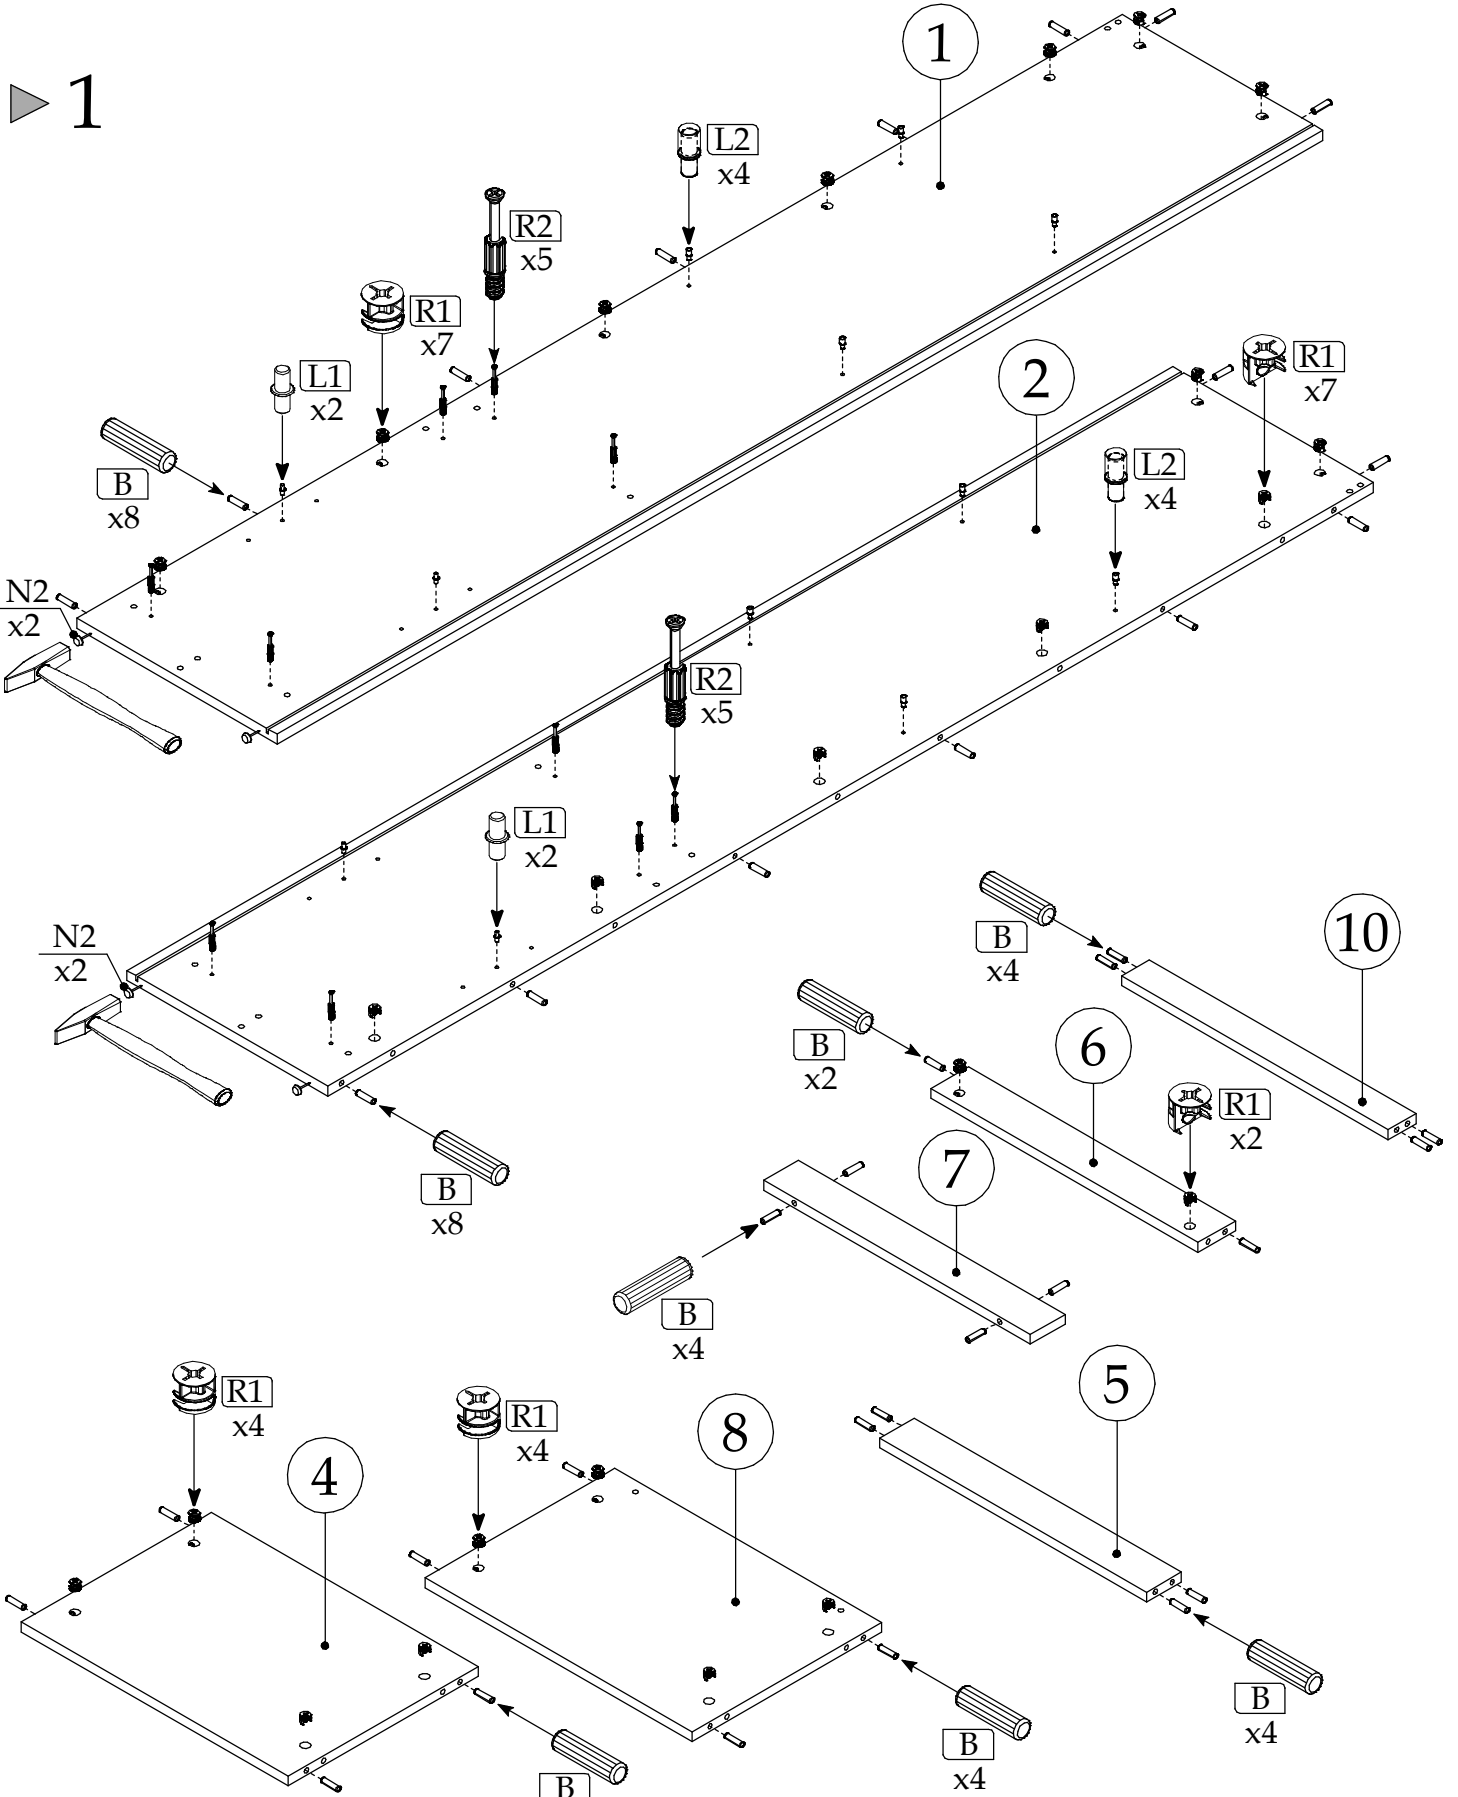

# ALVARO A

70 min

Element symbol	Measurements				Code	Paket
	1	2	3	4		
1	1956	375	16	1	1002	1/3
2	1956	375	16	1	1003	1/3
3	532	375	16	1	1004	1/3
4	499	355	16	1	1005	1/3
5	499	65	16	1	1007	1/3
6	499	70	16	1	1039	1/3
7	499	65	16	1	1001	1/3
8	499	355	16	1	1038	1/3
9	499	345	16	1	N/A	1/3
10	499	55	16	1	1044	1/3
11	1908	65	16	1	1024	1/3
12	1908	65	16	1	1027	1/3
13	533	65	16	1	1028	1/3
14	592	400	16	1	1025	1/3
15	400	140	16	1	1043	1/3
16	400	140	16	1	1045	1/3
17	1895	513	3	1	N/A	1/3
18	995	400	4	1	Glass	2/3
19	498	345	6	2	Glass	3/3

▶ 2

▶ 3

▶ 4

▶ 5

▶ 6

▶ 7

▶ 8

▶ 9

▶ 10

▶ 11

▶ 12

▶ 13

15

16

14

11

19

19

9

▶ 14

▶ 15