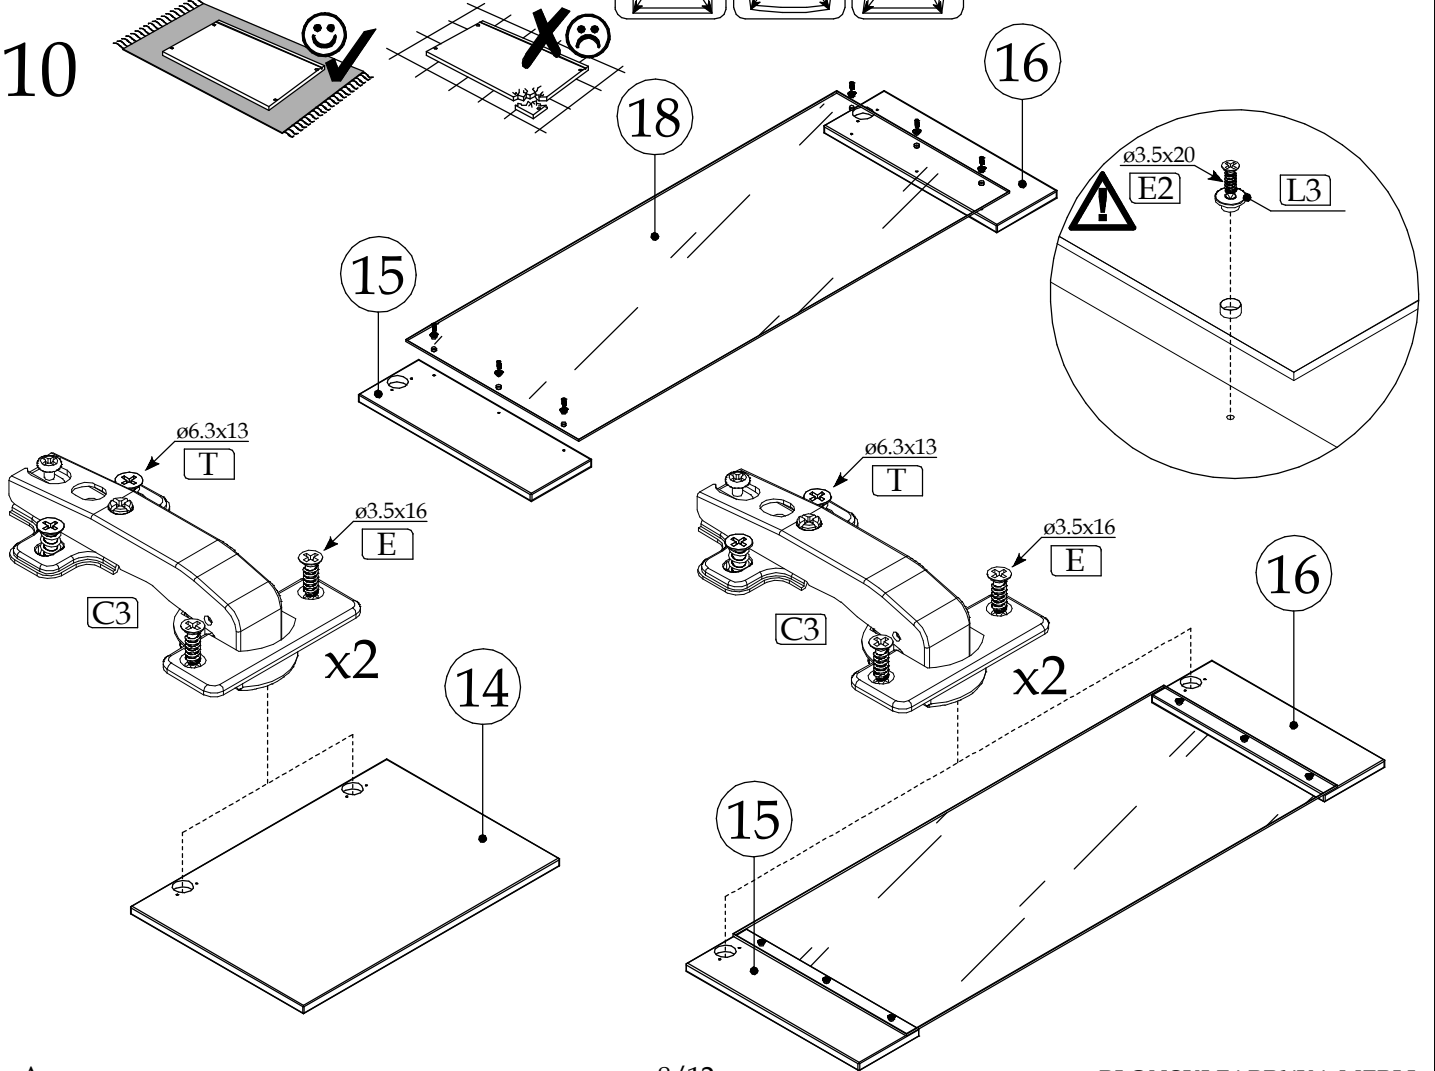

# ALVARO A

70 min

Element symbol	Measurements				Code	Paket
	1	2	3	4		
1	1956	375	16	1	1002	1/3
2	1956	375	16	1	1003	1/3
3	532	375	16	1	1004	1/3
4	499	355	16	1	1005	1/3
5	499	65	16	1	1007	1/3
6	499	70	16	1	1039	1/3
7	499	65	16	1	1001	1/3
8	499	355	16	1	1038	1/3
9	499	345	16	1	N/A	1/3
10	499	55	16	1	1044	1/3
11	1908	65	16	1	1024	1/3
12	1908	65	16	1	1027	1/3
13	533	65	16	1	1028	1/3
14	592	400	16	1	1025	1/3
15	400	140	16	1	1043	1/3
16	400	140	16	1	1045	1/3
17	1895	513	3	1	N/A	1/3
18	995	400	4	1	Glass	2/3
19	498	345	6	2	Glass	3/3

▶ 2

▶ 3

▶ 4

▶ 5

▶ 6

▶ 7

▶ 8

▶ 9

▶ 10

▶ 11

▶ 12

▶ 13

15

16

14

11