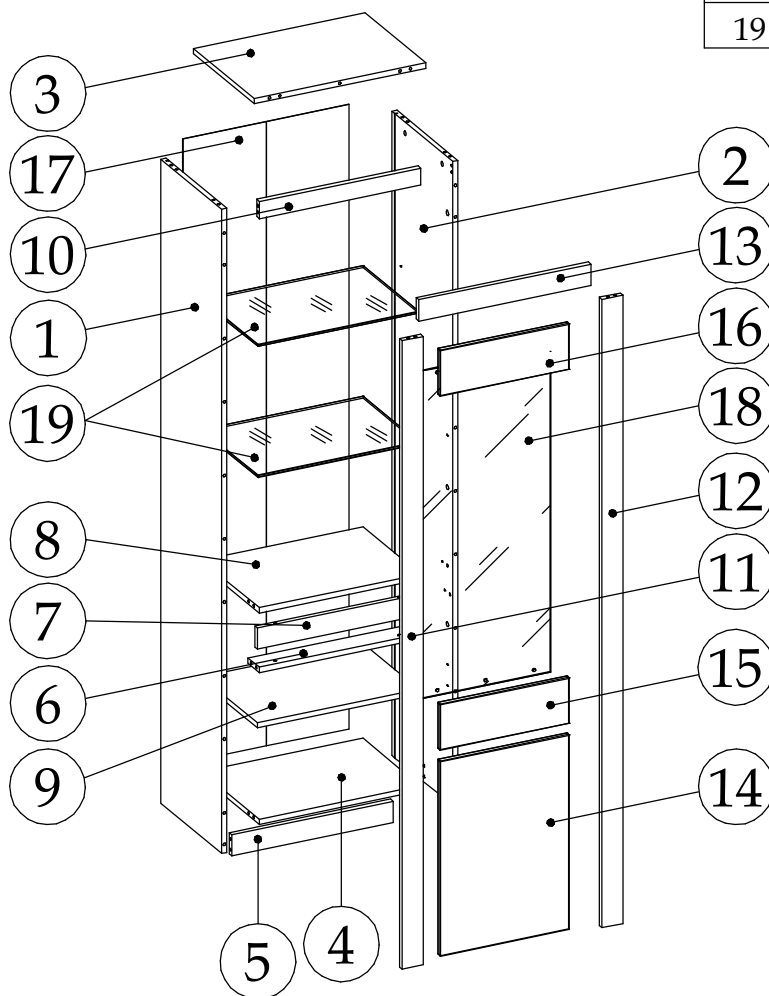

# ALVARO A

70 min

Element symbol	Measurements				Code	Paket
	1	2	3	4		
1	1956	375	16	1	1002	1/3
2	1956	375	16	1	1003	1/3
3	532	375	16	1	1004	1/3
4	499	355	16	1	1005	1/3
5	499	65	16	1	1007	1/3
6	499	70	16	1	1039	1/3
7	499	65	16	1	1001	1/3
8	499	355	16	1	1038	1/3
9	499	345	16	1	N/A	1/3
10	499	55	16	1	1044	1/3
11	1908	65	16	1	1024	1/3
12	1908	65	16	1	1027	1/3
13	533	65	16	1	1028	1/3
14	592	400	16	1	1025	1/3
15	400	140	16	1	1043	1/3
16	400	140	16	1	1045	1/3
17	1895	513	3	1	N/A	1/3
18	995	400	4	1	Glass	2/3
19	498	345	6	2	Glass	3/3

▶ 2

▶ 3

▶ 4

▶ 5

▶ 6

▶ 7

▶ 8

▶ 9

▶ 10

▶ 11

▶ 12

▶ 13

15

16

14

11

19

19

9

▶ 14

▶ 15