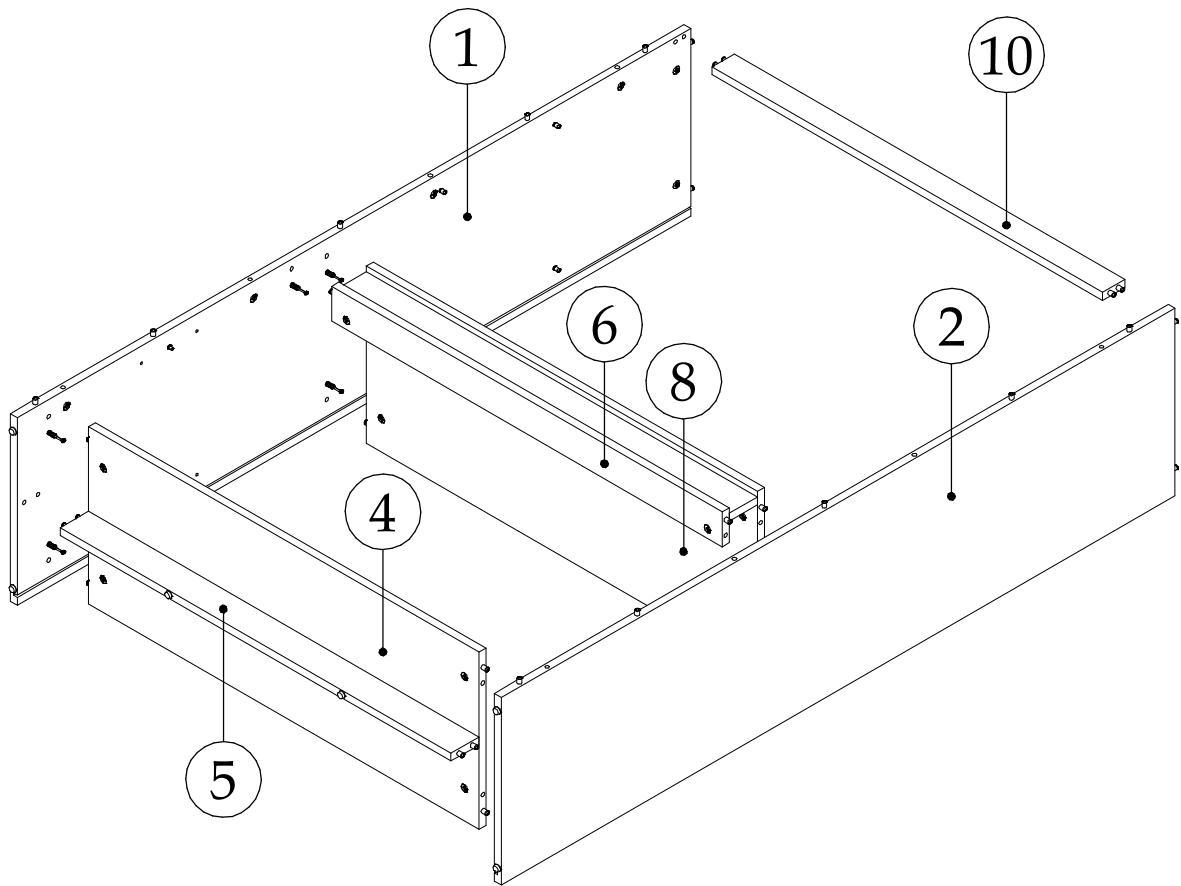

ALVARO C

80 min

Element symbol	Measurements				Code	Paket
	1	2	3	4		
1	1556	375	16	1	1002	1/4
2	1556	375	16	1	1003	1/4
3	935	375	16	1	1004	1/4
4	902	355	16	1	1005	1/4
5	902	65	16	1	1007	1/4
6	902	70	16	1	1039	1/4
7	902	65	16	1	1001	1/4
8	902	355	16	1	1038	1/4
9	902	345	16	1	N/A	1/4
10	902	55	16	1	1044	1/4
11	1508	65	16	1	1024	1/4
12	1508	65	16	1	1027	1/4
13	936	65	16	1	1028	1/4
14	592	400	16	2	1025	2/4
15	400	140	16	2	1043	2/4
16	400	140	16	2	1045	2/4
17	1495	916	3	1	N/A	1/4
18	595	400	4	2	Glass	3/4
19	900	345	6	2	Glass	4/4

▶ 1

▶ 2

▶ 3

▶ 4

▶ 5

▶ 6

▶ 7

8