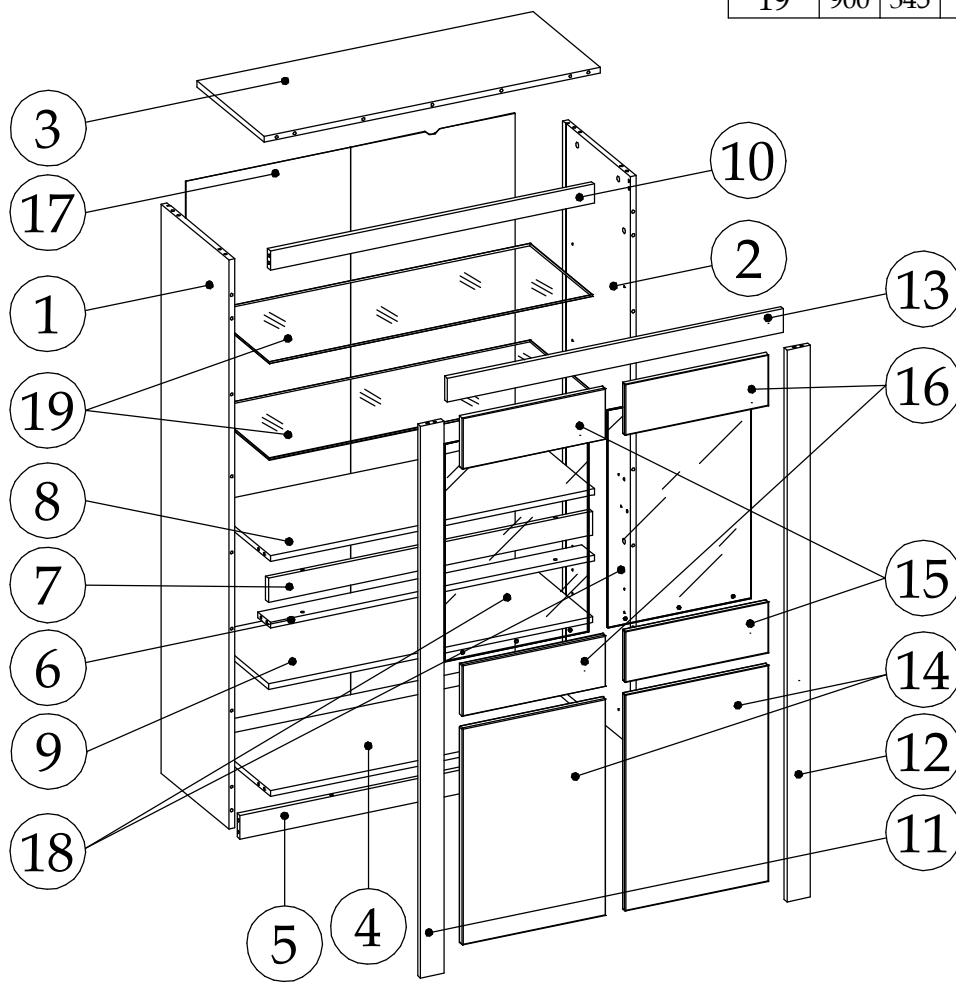

ALVARO C

80 min

Element symbol	Measurements				Code	Paket
	1	2	3	4		
1	1556	375	16	1	1002	1/4
2	1556	375	16	1	1003	1/4
3	935	375	16	1	1004	1/4
4	902	355	16	1	1005	1/4
5	902	65	16	1	1007	1/4
6	902	70	16	1	1039	1/4
7	902	65	16	1	1001	1/4
8	902	355	16	1	1038	1/4
9	902	345	16	1	N/A	1/4
10	902	55	16	1	1044	1/4
11	1508	65	16	1	1024	1/4
12	1508	65	16	1	1027	1/4
13	936	65	16	1	1028	1/4
14	592	400	16	2	1025	2/4
15	400	140	16	2	1043	2/4
16	400	140	16	2	1045	2/4
17	1495	916	3	1	N/A	1/4
18	595	400	4	2	Glass	3/4
19	900	345	6	2	Glass	4/4

▶ 1

▶ 2

▶ 3

▶ 4

▶ 5

▶ 6

▶ 7

8

9

▶ 10

▶ 11

► 12

► 13