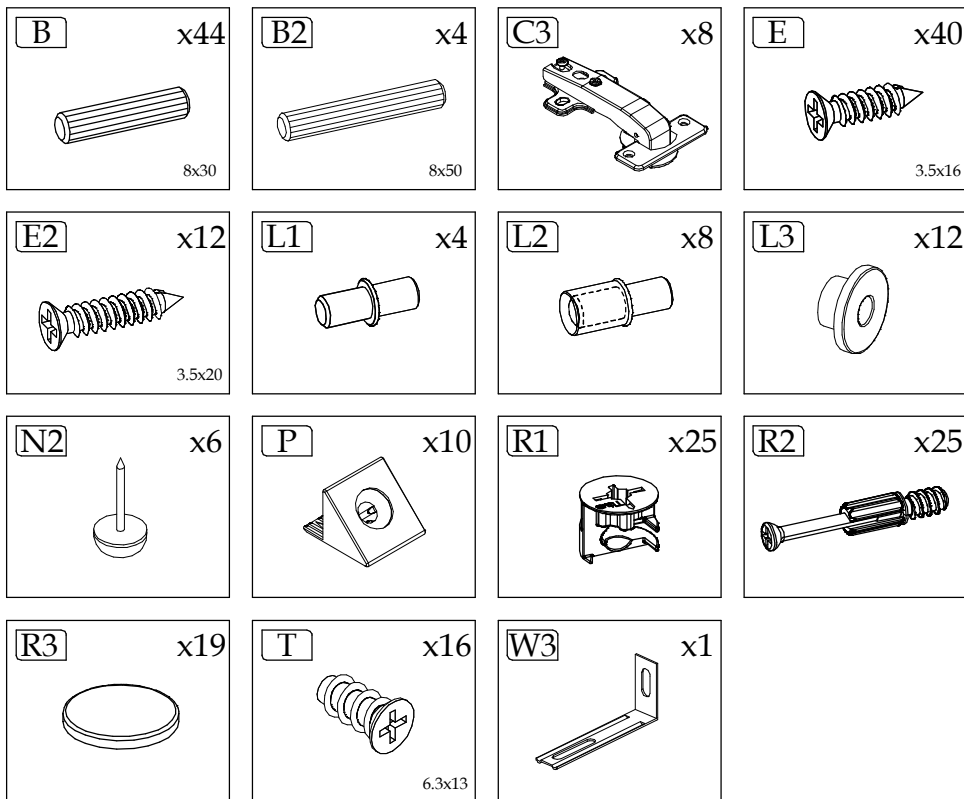

ALVARO C

80 min

Element symbol	Measurements				Code	Paket
	1	2	3	4		
1	1556	375	16	1	1002	1/4
2	1556	375	16	1	1003	1/4
3	935	375	16	1	1004	1/4
4	902	355	16	1	1005	1/4
5	902	65	16	1	1007	1/4
6	902	70	16	1	1039	1/4
7	902	65	16	1	1001	1/4
8	902	355	16	1	1038	1/4
9	902	345	16	1	N/A	1/4
10	902	55	16	1	1044	1/4
11	1508	65	16	1	1024	1/4
12	1508	65	16	1	1027	1/4
13	936	65	16	1	1028	1/4
14	592	400	16	2	1025	2/4
15	400	140	16	2	1043	2/4
16	400	140	16	2	1045	2/4
17	1495	916	3	1	N/A	1/4
18	595	400	4	2	Glass	3/4
19	900	345	6	2	Glass	4/4

▶ 1

▶ 2

▶ 3

▶ 4

▶ 5

▶ 6

▶ 7

8