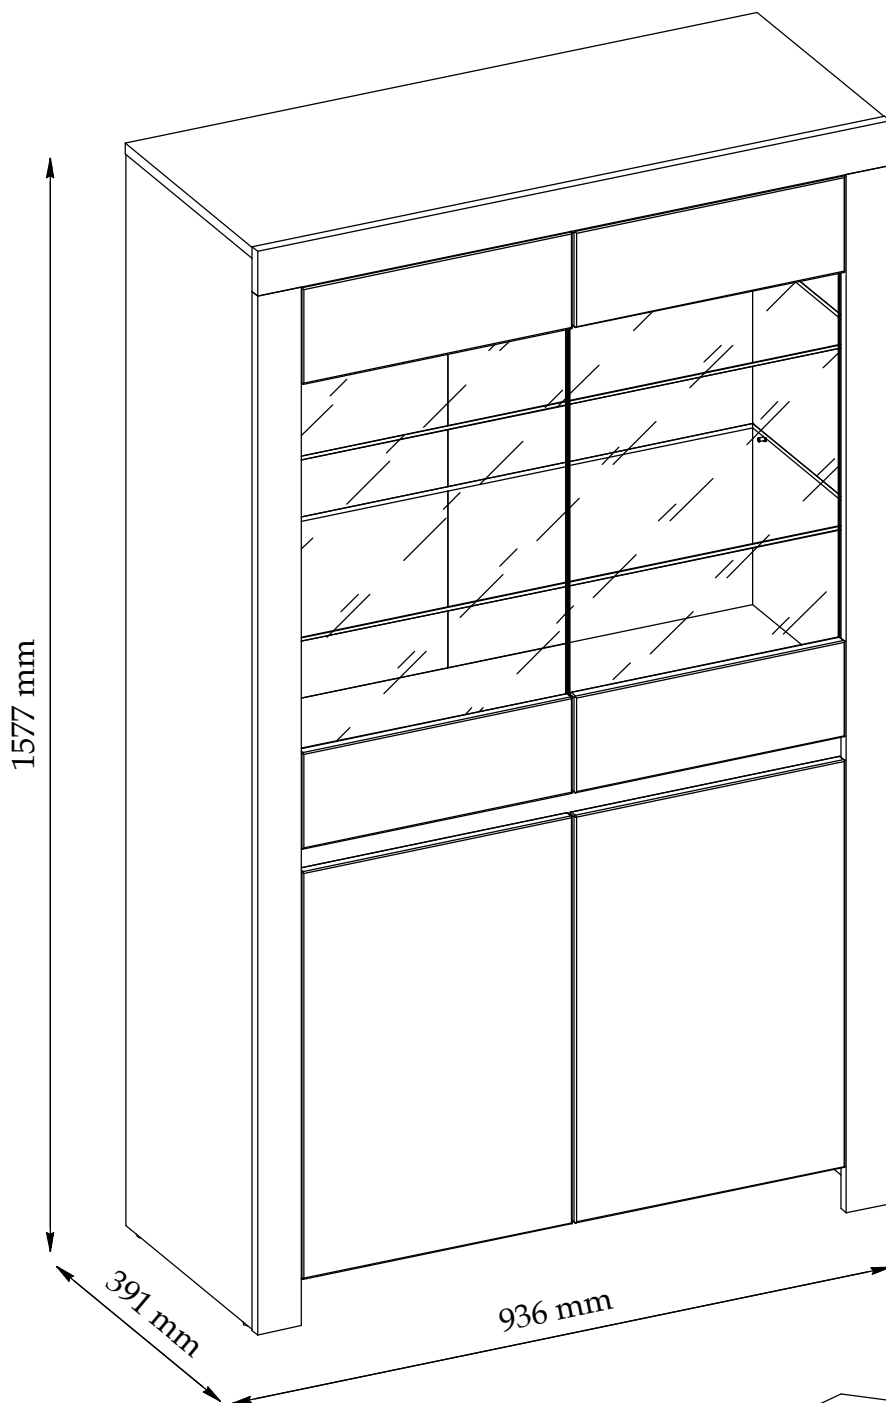

ALVARO C

80 min

Element symbol	Measurements				Code	Paket
	1	2	3	4		
1	1556	375	16	1	1002	1/4
2	1556	375	16	1	1003	1/4
3	935	375	16	1	1004	1/4
4	902	355	16	1	1005	1/4
5	902	65	16	1	1007	1/4
6	902	70	16	1	1039	1/4
7	902	65	16	1	1001	1/4
8	902	355	16	1	1038	1/4
9	902	345	16	1	N/A	1/4
10	902	55	16	1	1044	1/4
11	1508	65	16	1	1024	1/4
12	1508	65	16	1	1027	1/4
13	936	65	16	1	1028	1/4
14	592	400	16	2	1025	2/4
15	400	140	16	2	1043	2/4
16	400	140	16	2	1045	2/4
17	1495	916	3	1	N/A	1/4
18	595	400	4	2	Glass	3/4
19	900	345	6	2	Glass	4/4

▶ 1

▶ 2

▶ 3

▶ 4

▶ 5

▶ 6

▶ 7

8

9

▶ 10

▶ 11

► 12

► 13