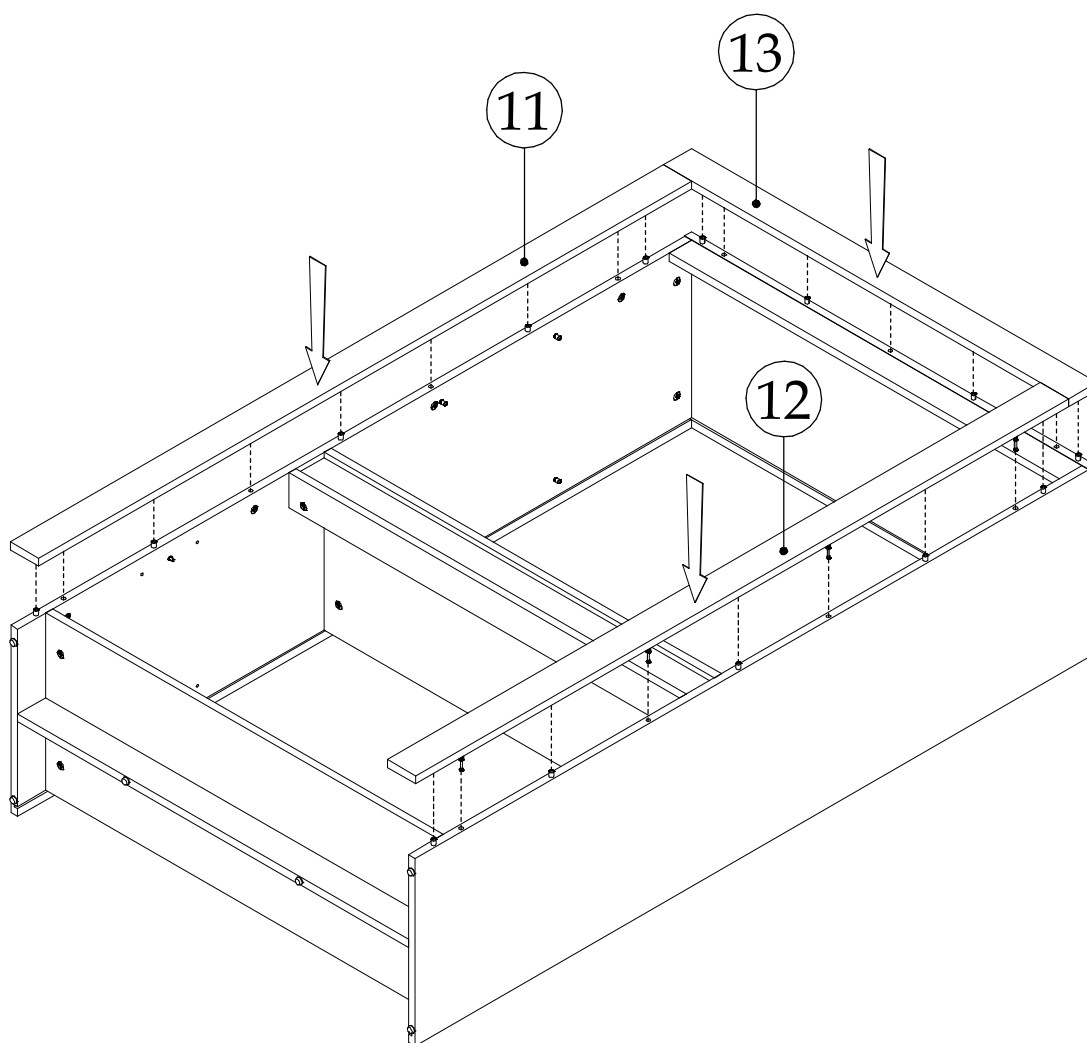

ALVARO C

80 min

Element symbol	Measurements				Code	Paket
	1	2	3	4		
1	1556	375	16	1	1002	1/4
2	1556	375	16	1	1003	1/4
3	935	375	16	1	1004	1/4
4	902	355	16	1	1005	1/4
5	902	65	16	1	1007	1/4
6	902	70	16	1	1039	1/4
7	902	65	16	1	1001	1/4
8	902	355	16	1	1038	1/4
9	902	345	16	1	N/A	1/4
10	902	55	16	1	1044	1/4
11	1508	65	16	1	1024	1/4
12	1508	65	16	1	1027	1/4
13	936	65	16	1	1028	1/4
14	592	400	16	2	1025	2/4
15	400	140	16	2	1043	2/4
16	400	140	16	2	1045	2/4
17	1495	916	3	1	N/A	1/4
18	595	400	4	2	Glass	3/4
19	900	345	6	2	Glass	4/4

▶ 1

▶ 2

▶ 3

▶ 4

▶ 5

▶ 6

▶ 7

8