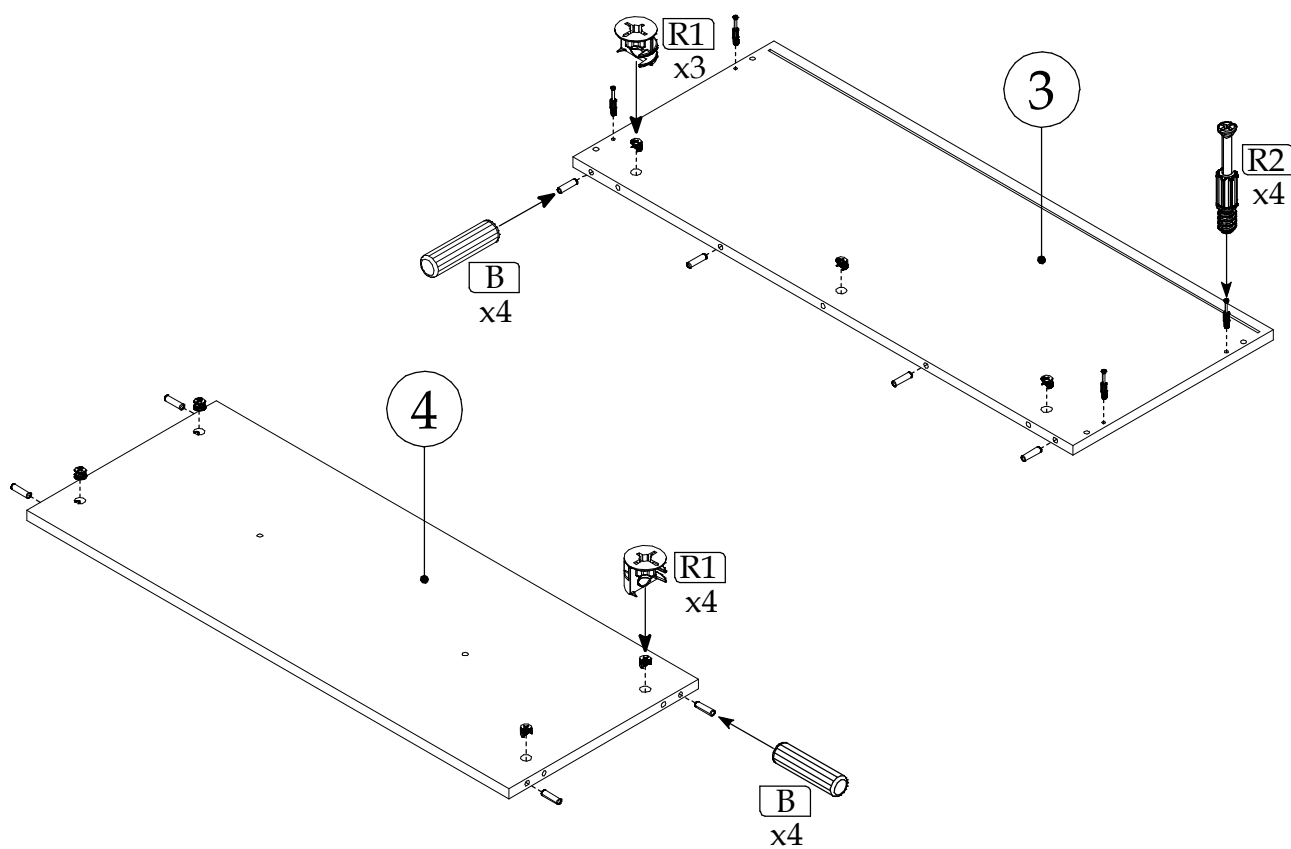

ALVARO C

80 min

Element symbol	Measurements				Code	Paket
	1	2	3	4		
1	1556	375	16	1	1002	1/4
2	1556	375	16	1	1003	1/4
3	935	375	16	1	1004	1/4
4	902	355	16	1	1005	1/4
5	902	65	16	1	1007	1/4
6	902	70	16	1	1039	1/4
7	902	65	16	1	1001	1/4
8	902	355	16	1	1038	1/4
9	902	345	16	1	N/A	1/4
10	902	55	16	1	1044	1/4
11	1508	65	16	1	1024	1/4
12	1508	65	16	1	1027	1/4
13	936	65	16	1	1028	1/4
14	592	400	16	2	1025	2/4
15	400	140	16	2	1043	2/4
16	400	140	16	2	1045	2/4
17	1495	916	3	1	N/A	1/4
18	595	400	4	2	Glass	3/4
19	900	345	6	2	Glass	4/4

▶ 1

▶ 2

▶ 3

▶ 4

▶ 5

▶ 6

▶ 7

8