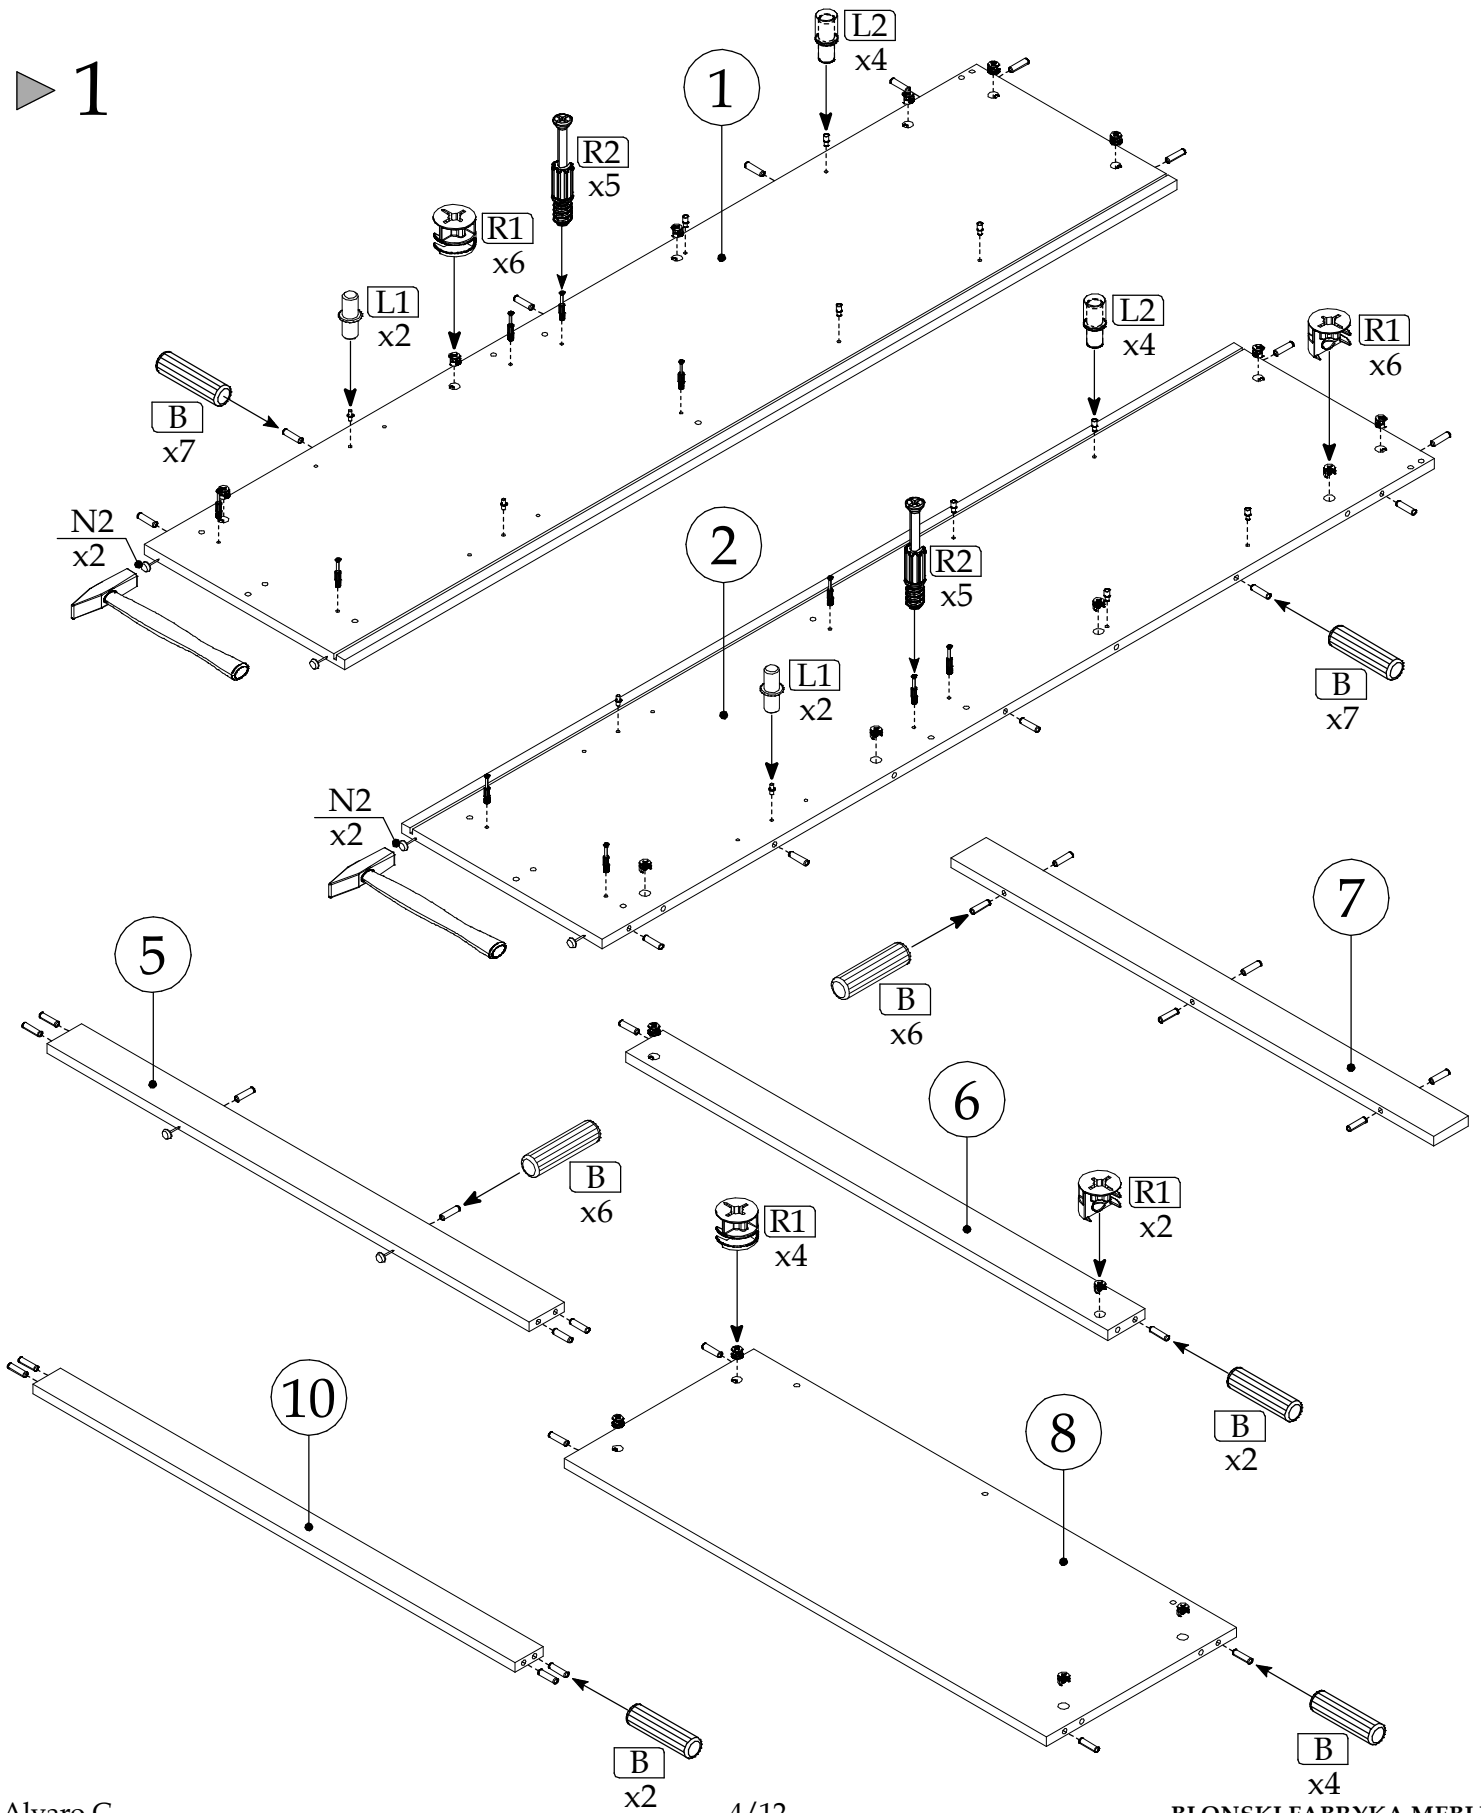

ALVARO C

80 min

Element symbol	Measurements				Code	Paket
	1	2	3	4		
1	1556	375	16	1	1002	1/4
2	1556	375	16	1	1003	1/4
3	935	375	16	1	1004	1/4
4	902	355	16	1	1005	1/4
5	902	65	16	1	1007	1/4
6	902	70	16	1	1039	1/4
7	902	65	16	1	1001	1/4
8	902	355	16	1	1038	1/4
9	902	345	16	1	N/A	1/4
10	902	55	16	1	1044	1/4
11	1508	65	16	1	1024	1/4
12	1508	65	16	1	1027	1/4
13	936	65	16	1	1028	1/4
14	592	400	16	2	1025	2/4
15	400	140	16	2	1043	2/4
16	400	140	16	2	1045	2/4
17	1495	916	3	1	N/A	1/4
18	595	400	4	2	Glass	3/4
19	900	345	6	2	Glass	4/4

▶ 1

▶ 2

▶ 3

▶ 4

▶ 5

▶ 6

▶ 7

8

9

▶ 10

▶ 11

► 12

► 13