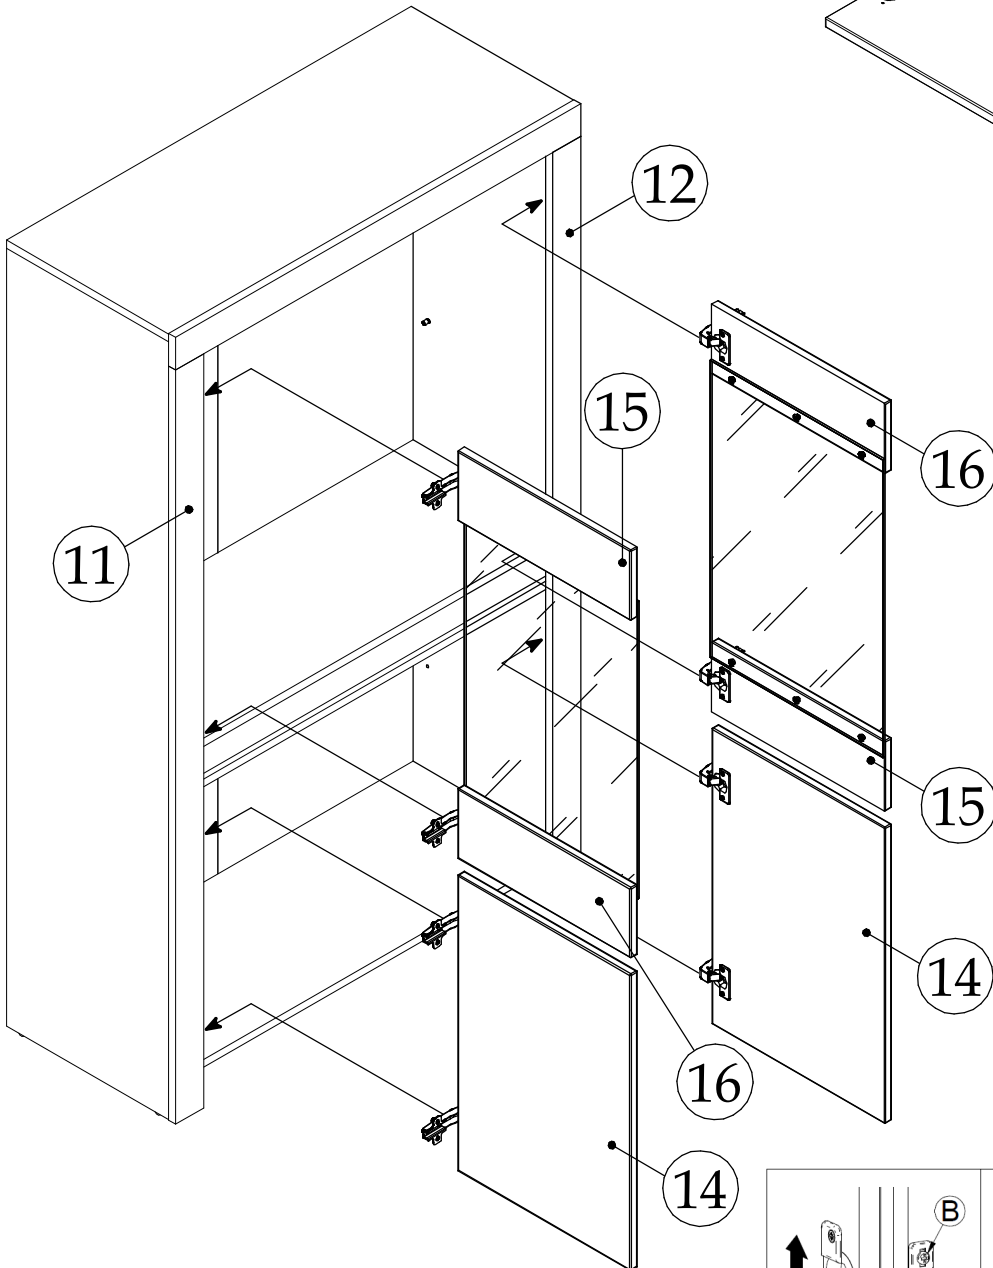

ALVARO C

80 min

Element symbol	Measurements				Code	Paket
	1	2	3	4		
1	1556	375	16	1	1002	1/4
2	1556	375	16	1	1003	1/4
3	935	375	16	1	1004	1/4
4	902	355	16	1	1005	1/4
5	902	65	16	1	1007	1/4
6	902	70	16	1	1039	1/4
7	902	65	16	1	1001	1/4
8	902	355	16	1	1038	1/4
9	902	345	16	1	N/A	1/4
10	902	55	16	1	1044	1/4
11	1508	65	16	1	1024	1/4
12	1508	65	16	1	1027	1/4
13	936	65	16	1	1028	1/4
14	592	400	16	2	1025	2/4
15	400	140	16	2	1043	2/4
16	400	140	16	2	1045	2/4
17	1495	916	3	1	N/A	1/4
18	595	400	4	2	Glass	3/4
19	900	345	6	2	Glass	4/4

9

▶ 10

▶ 11

► 12

► 13