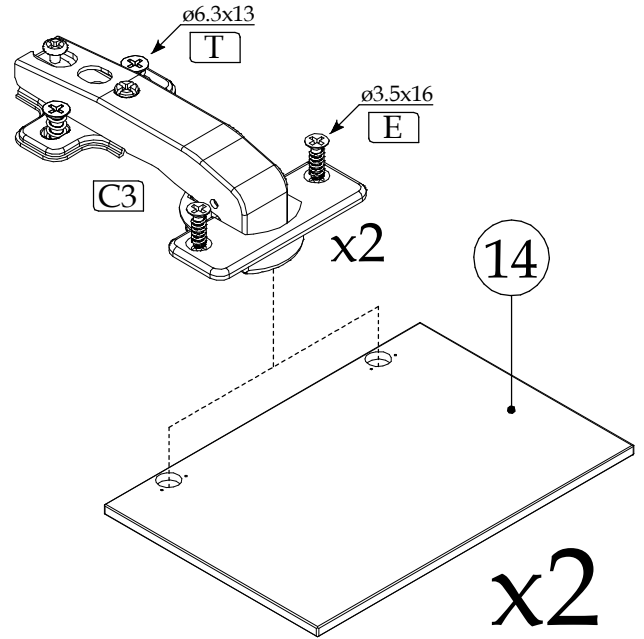

ALVARO C

80 min

Element symbol	Measurements				Code	Paket
	1	2	3	4		
1	1556	375	16	1	1002	1/4
2	1556	375	16	1	1003	1/4
3	935	375	16	1	1004	1/4
4	902	355	16	1	1005	1/4
5	902	65	16	1	1007	1/4
6	902	70	16	1	1039	1/4
7	902	65	16	1	1001	1/4
8	902	355	16	1	1038	1/4
9	902	345	16	1	N/A	1/4
10	902	55	16	1	1044	1/4
11	1508	65	16	1	1024	1/4
12	1508	65	16	1	1027	1/4
13	936	65	16	1	1028	1/4
14	592	400	16	2	1025	2/4
15	400	140	16	2	1043	2/4
16	400	140	16	2	1045	2/4
17	1495	916	3	1	N/A	1/4
18	595	400	4	2	Glass	3/4
19	900	345	6	2	Glass	4/4

9

▶ 10

▶ 11

► 12

► 13