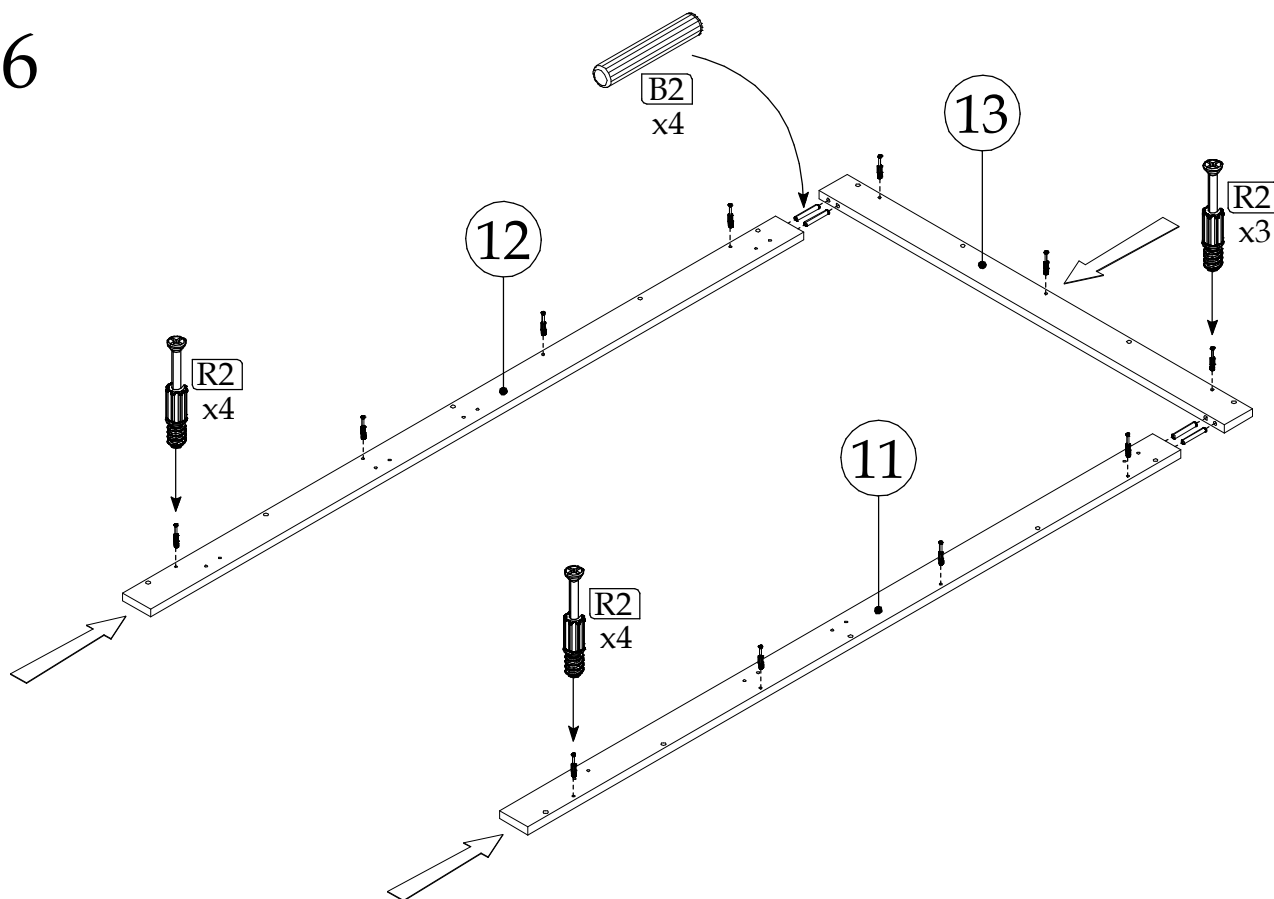

ALVARO C

80 min

Element symbol	Measurements				Code	Paket
	1	2	3	4		
1	1556	375	16	1	1002	1/4
2	1556	375	16	1	1003	1/4
3	935	375	16	1	1004	1/4
4	902	355	16	1	1005	1/4
5	902	65	16	1	1007	1/4
6	902	70	16	1	1039	1/4
7	902	65	16	1	1001	1/4
8	902	355	16	1	1038	1/4
9	902	345	16	1	N/A	1/4
10	902	55	16	1	1044	1/4
11	1508	65	16	1	1024	1/4
12	1508	65	16	1	1027	1/4
13	936	65	16	1	1028	1/4
14	592	400	16	2	1025	2/4
15	400	140	16	2	1043	2/4
16	400	140	16	2	1045	2/4
17	1495	916	3	1	N/A	1/4
18	595	400	4	2	Glass	3/4
19	900	345	6	2	Glass	4/4

▶ 1

▶ 2

▶ 3

▶ 4

▶ 5

▶ 6

▶ 7

8