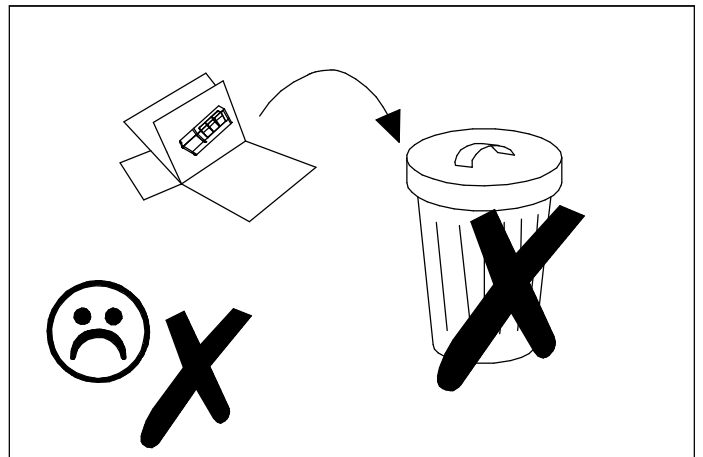

ALVARO D

15 min

Element symbol	Measurements				Code	Paket
	1	2	3	4		
1	1180	184	16	1	1001	1/1
2	1200	210	16	1	1002	1/1

▶ 1

▶ 2