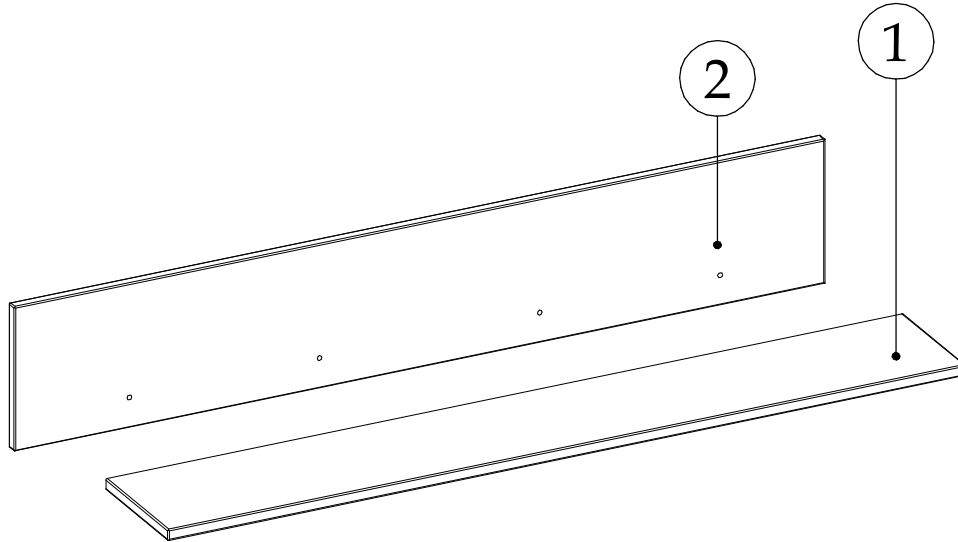

ALVARO D

15 min

Element symbol	Measurements				Code	Paket
	1	2	3	4		
1	1180	184	16	1	1001	1/1
2	1200	210	16	1	1002	1/1

▶ 1

▶ 2