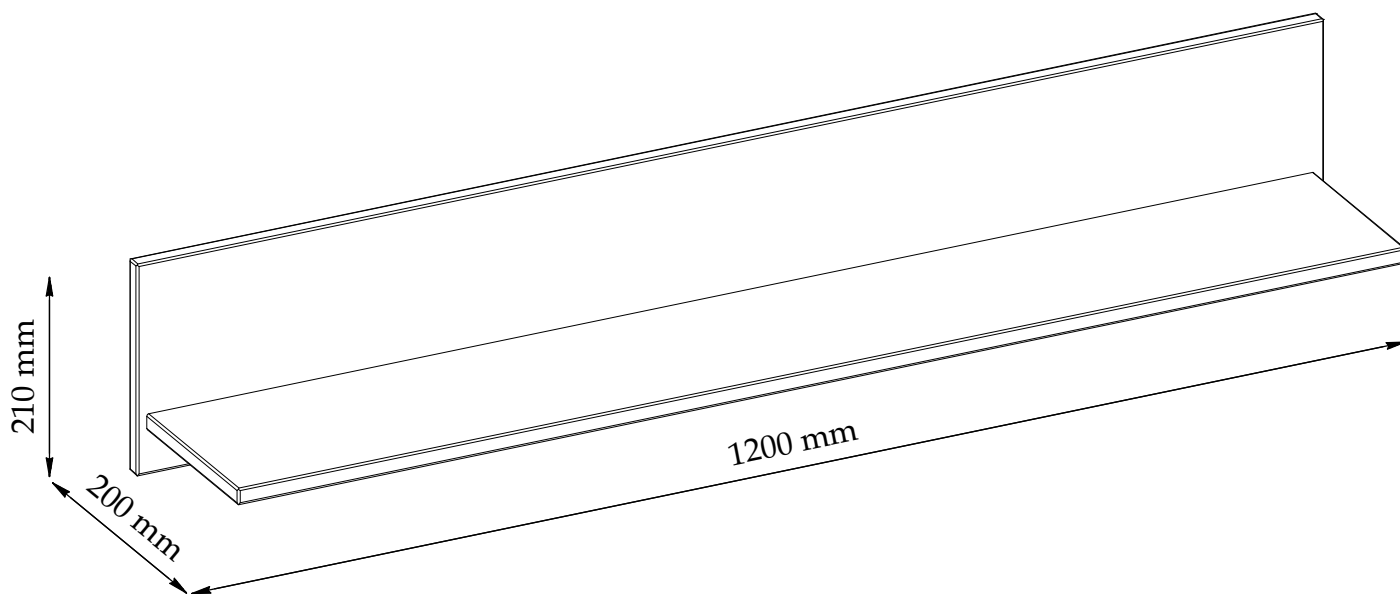

ALVARO D

15 min

Element symbol	Measurements				Code	Paket
	1	2	3	4		
1	1180	184	16	1	1001	1/1
2	1200	210	16	1	1002	1/1

▶ 1

▶ 2