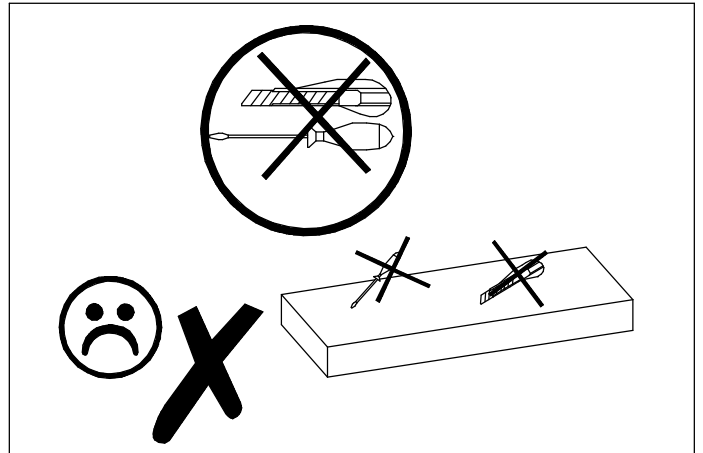

ALVARO D

15 min

Element symbol	Measurements				Code	Paket
	1	2	3	4		
1	1180	184	16	1	1001	1/1
2	1200	210	16	1	1002	1/1

▶ 1

▶ 2