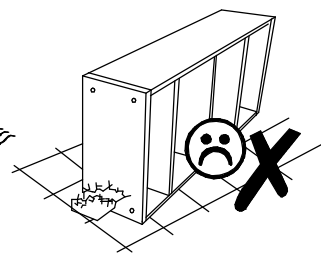

ALVARO D

15 min

Element symbol	Measurements				Code	Paket
	1	2	3	4		
1	1180	184	16	1	1001	1/1
2	1200	210	16	1	1002	1/1

▶ 1

▶ 2