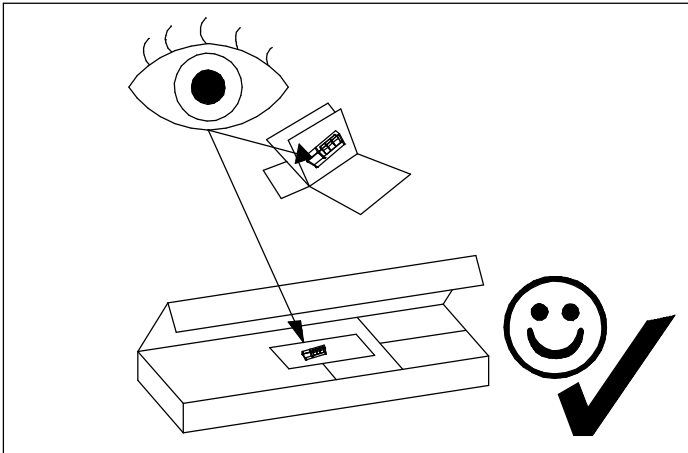

ALVARO D

15 min

Element symbol	Measurements				Code	Paket
	1	2	3	4		
1	1180	184	16	1	1001	1/1
2	1200	210	16	1	1002	1/1

▶ 1

▶ 2