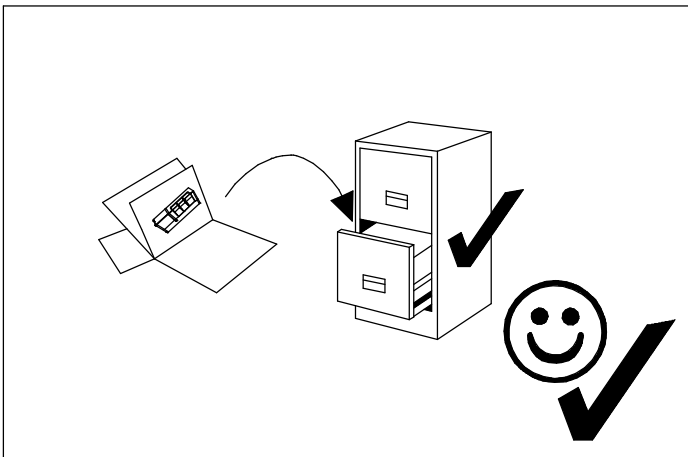

ALVARO D

15 min

Element symbol	Measurements				Code	Paket
	1	2	3	4		
1	1180	184	16	1	1001	1/1
2	1200	210	16	1	1002	1/1

▶ 1

▶ 2