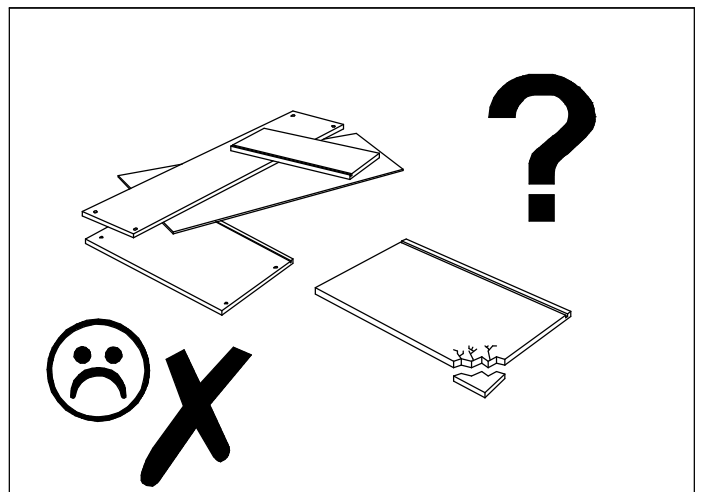

ALVARO D

15 min

Element symbol	Measurements				Code	Paket
	1	2	3	4		
1	1180	184	16	1	1001	1/1
2	1200	210	16	1	1002	1/1

▶ 1

▶ 2