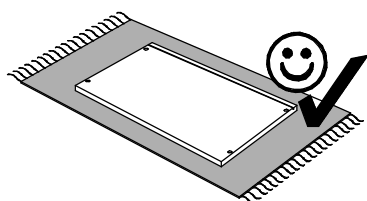

ALVARO D

15 min

Element symbol	Measurements				Code	Paket
	1	2	3	4		
1	1180	184	16	1	1001	1/1
2	1200	210	16	1	1002	1/1

▶ 1

▶ 2