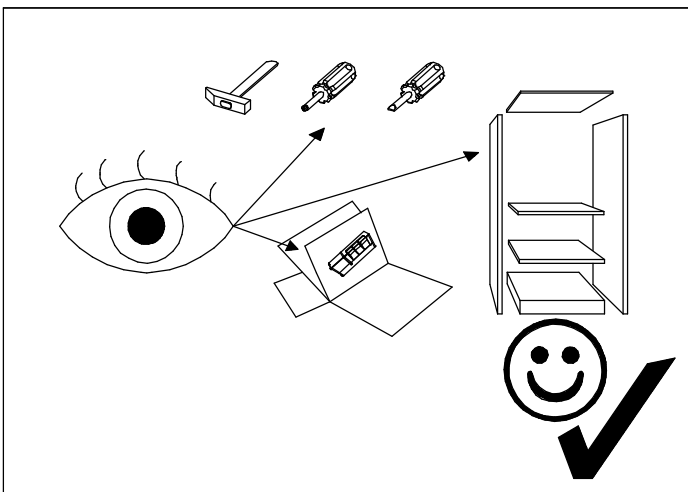

ALVARO D

15 min

Element symbol	Measurements				Code	Paket
	1	2	3	4		
1	1180	184	16	1	1001	1/1
2	1200	210	16	1	1002	1/1

▶ 1

▶ 2