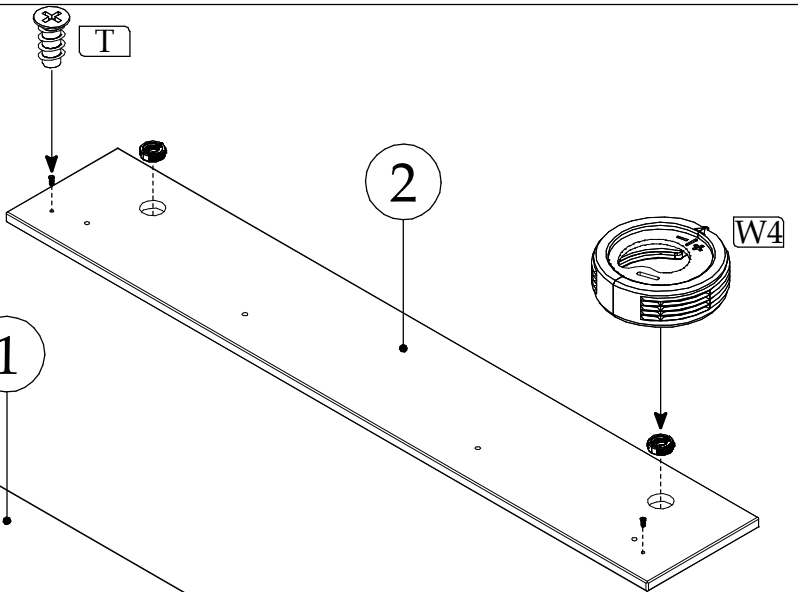

ALVARO D

15 min

Element symbol	Measurements				Code	Paket
	1	2	3	4		
1	1180	184	16	1	1001	1/1
2	1200	210	16	1	1002	1/1

▶ 1

▶ 2