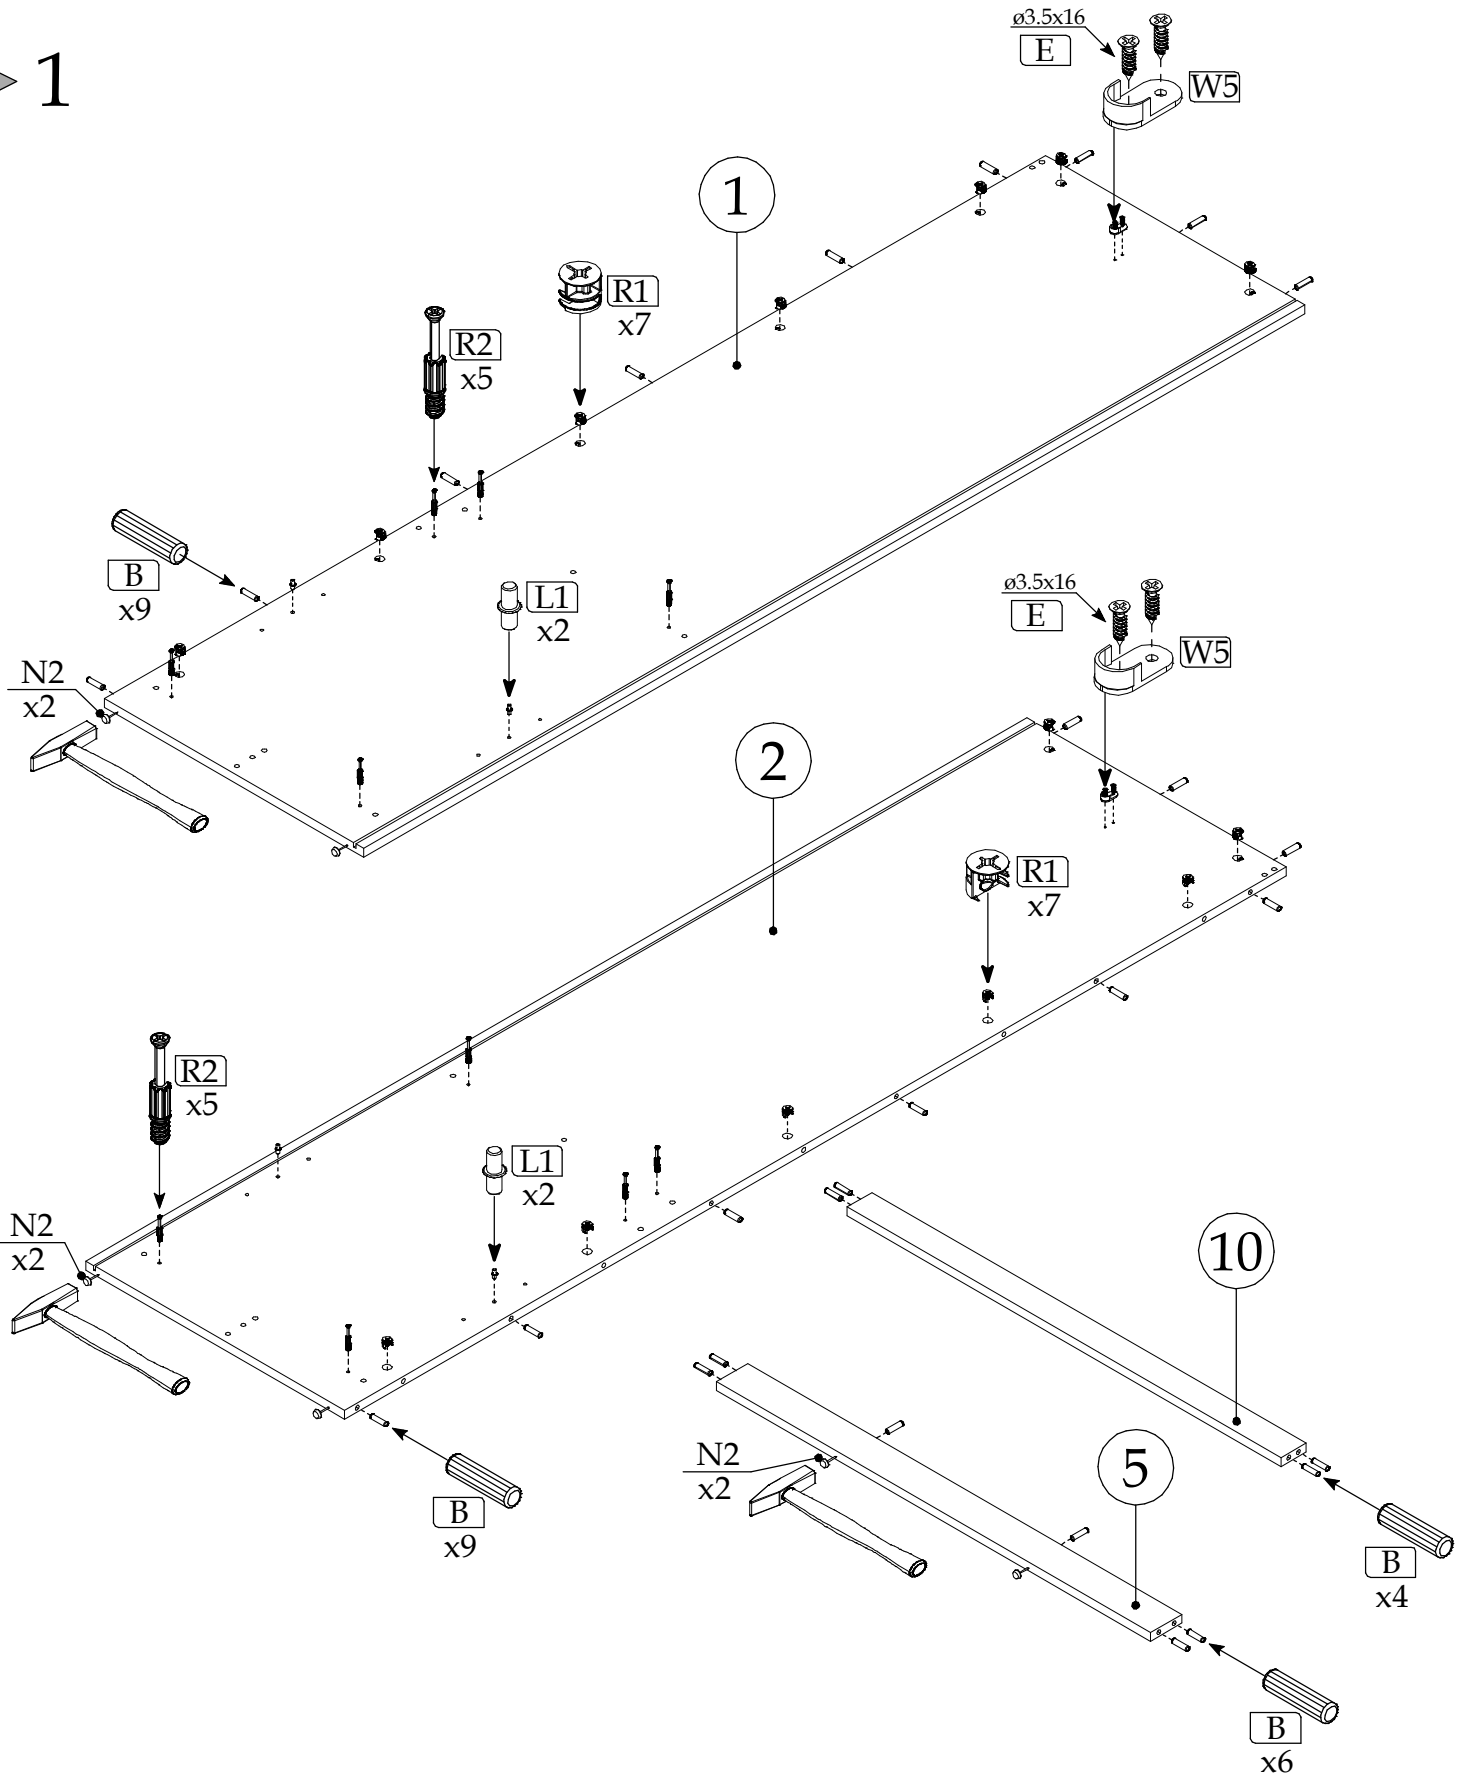

ALVARO F

70 min

Element symbol	Measurements				Code	Paket
1	1956	538	16	1	1002	1/2
2	1956	538	16	1	1003	1/2
3	935	538	16	1	1004	1/2
4	902	518	16	1	1005	1/2
5	902	65	16	1	1007	1/2
6	902	508	16	1	N/A	1/2
7	902	70	16	1	1039	1/2
8	902	64	16	1	1001	1/2
9	902	518	16	1	1038	1/2
10	902	55	16	1	1044	1/2
11	592	400	16	2	1025	2/2
12	1215	400	16	2	1045	2/2
13	1908	65	16	1	1024	1/2
14	1908	65	16	1	1027	1/2
15	936	65	16	1	1028	1/2
16	1895	916	3	1	N/A	1/2

▶ 1

▶ 2

▶ 3

▶ 4

5

6

▶ 7

▶ 8

▶ 9

▶ 10

▶ 11

▶ 12

► 13