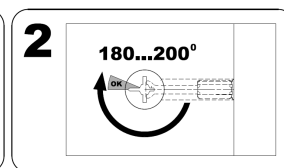

ALVARO F

70 min

Element symbol	Measurements				Code	Paket
1	1956	538	16	1	1002	1/2
2	1956	538	16	1	1003	1/2
3	935	538	16	1	1004	1/2
4	902	518	16	1	1005	1/2
5	902	65	16	1	1007	1/2
6	902	508	16	1	N/A	1/2
7	902	70	16	1	1039	1/2
8	902	64	16	1	1001	1/2
9	902	518	16	1	1038	1/2
10	902	55	16	1	1044	1/2
11	592	400	16	2	1025	2/2
12	1215	400	16	2	1045	2/2
13	1908	65	16	1	1024	1/2
14	1908	65	16	1	1027	1/2
15	936	65	16	1	1028	1/2
16	1895	916	3	1	N/A	1/2

▶ 1

▶ 2

▶ 3

▶ 4

5

6

▶ 7

▶ 8