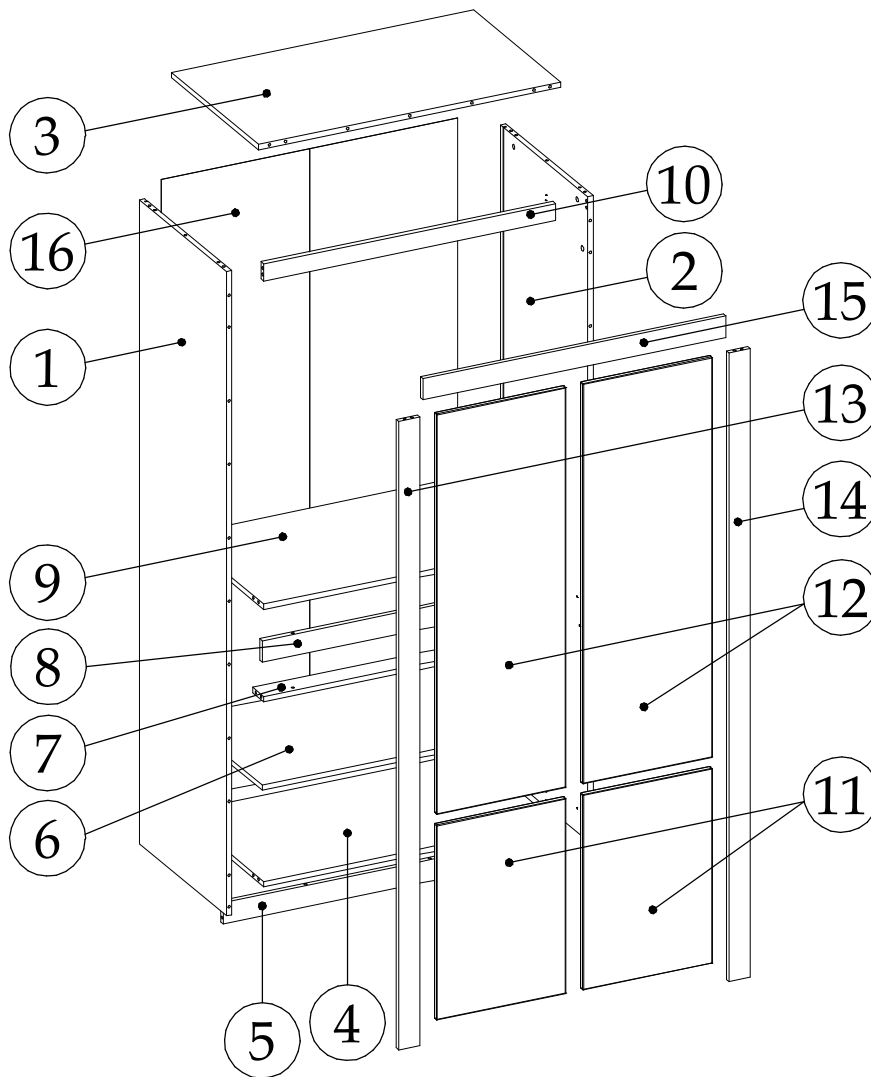

ALVARO F

70 min

Element symbol	Measurements				Code	Paket
1	1956	538	16	1	1002	1/2
2	1956	538	16	1	1003	1/2
3	935	538	16	1	1004	1/2
4	902	518	16	1	1005	1/2
5	902	65	16	1	1007	1/2
6	902	508	16	1	N/A	1/2
7	902	70	16	1	1039	1/2
8	902	64	16	1	1001	1/2
9	902	518	16	1	1038	1/2
10	902	55	16	1	1044	1/2
11	592	400	16	2	1025	2/2
12	1215	400	16	2	1045	2/2
13	1908	65	16	1	1024	1/2
14	1908	65	16	1	1027	1/2
15	936	65	16	1	1028	1/2
16	1895	916	3	1	N/A	1/2

▶ 1

▶ 2

▶ 3

▶ 4

5

6

▶ 7

▶ 8