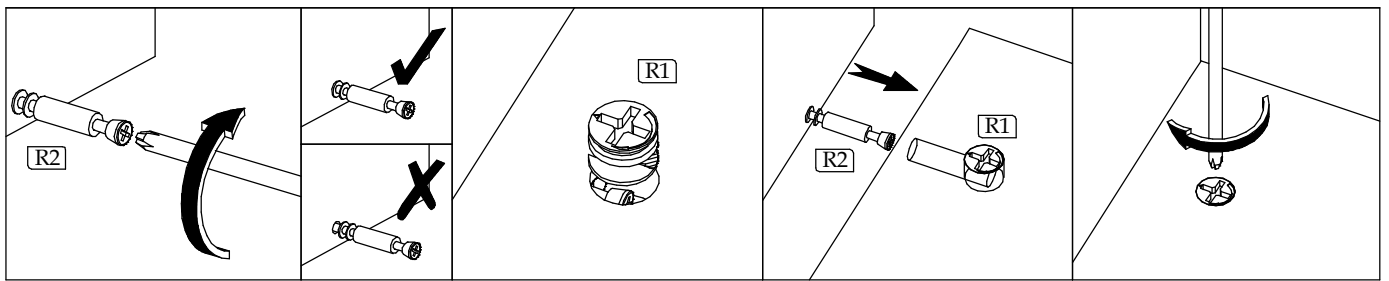

ALVARO F

70 min

Element symbol	Measurements				Code	Paket
1	1956	538	16	1	1002	1/2
2	1956	538	16	1	1003	1/2
3	935	538	16	1	1004	1/2
4	902	518	16	1	1005	1/2
5	902	65	16	1	1007	1/2
6	902	508	16	1	N/A	1/2
7	902	70	16	1	1039	1/2
8	902	64	16	1	1001	1/2
9	902	518	16	1	1038	1/2
10	902	55	16	1	1044	1/2
11	592	400	16	2	1025	2/2
12	1215	400	16	2	1045	2/2
13	1908	65	16	1	1024	1/2
14	1908	65	16	1	1027	1/2
15	936	65	16	1	1028	1/2
16	1895	916	3	1	N/A	1/2