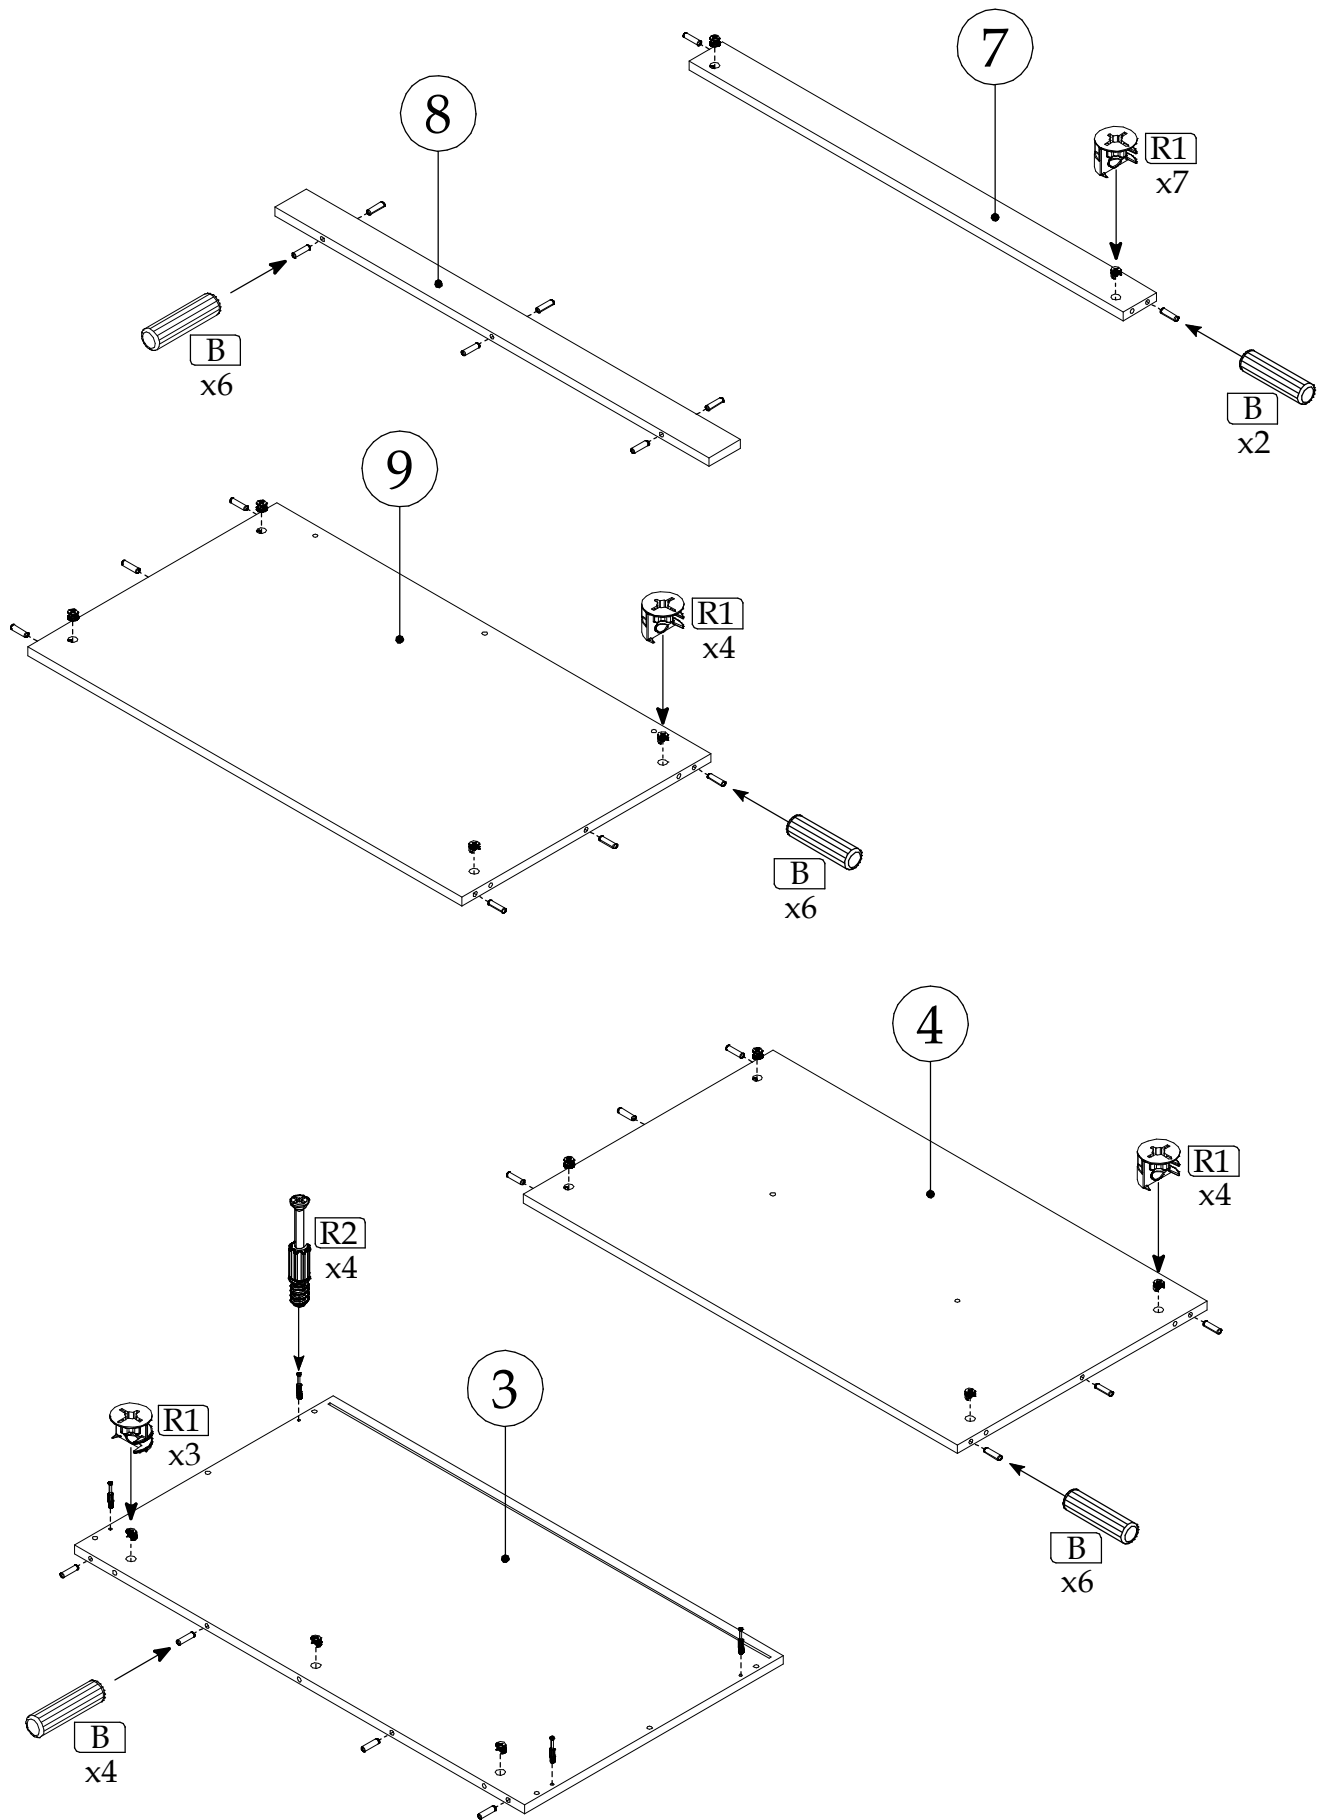

ALVARO F

70 min

Element symbol	Measurements				Code	Paket
1	1956	538	16	1	1002	1/2
2	1956	538	16	1	1003	1/2
3	935	538	16	1	1004	1/2
4	902	518	16	1	1005	1/2
5	902	65	16	1	1007	1/2
6	902	508	16	1	N/A	1/2
7	902	70	16	1	1039	1/2
8	902	64	16	1	1001	1/2
9	902	518	16	1	1038	1/2
10	902	55	16	1	1044	1/2
11	592	400	16	2	1025	2/2
12	1215	400	16	2	1045	2/2
13	1908	65	16	1	1024	1/2
14	1908	65	16	1	1027	1/2
15	936	65	16	1	1028	1/2
16	1895	916	3	1	N/A	1/2

▶ 1

▶ 2

▶ 3

▶ 4

5

6

▶ 7

▶ 8

▶ 9

▶ 10

▶ 11

▶ 12

► 13