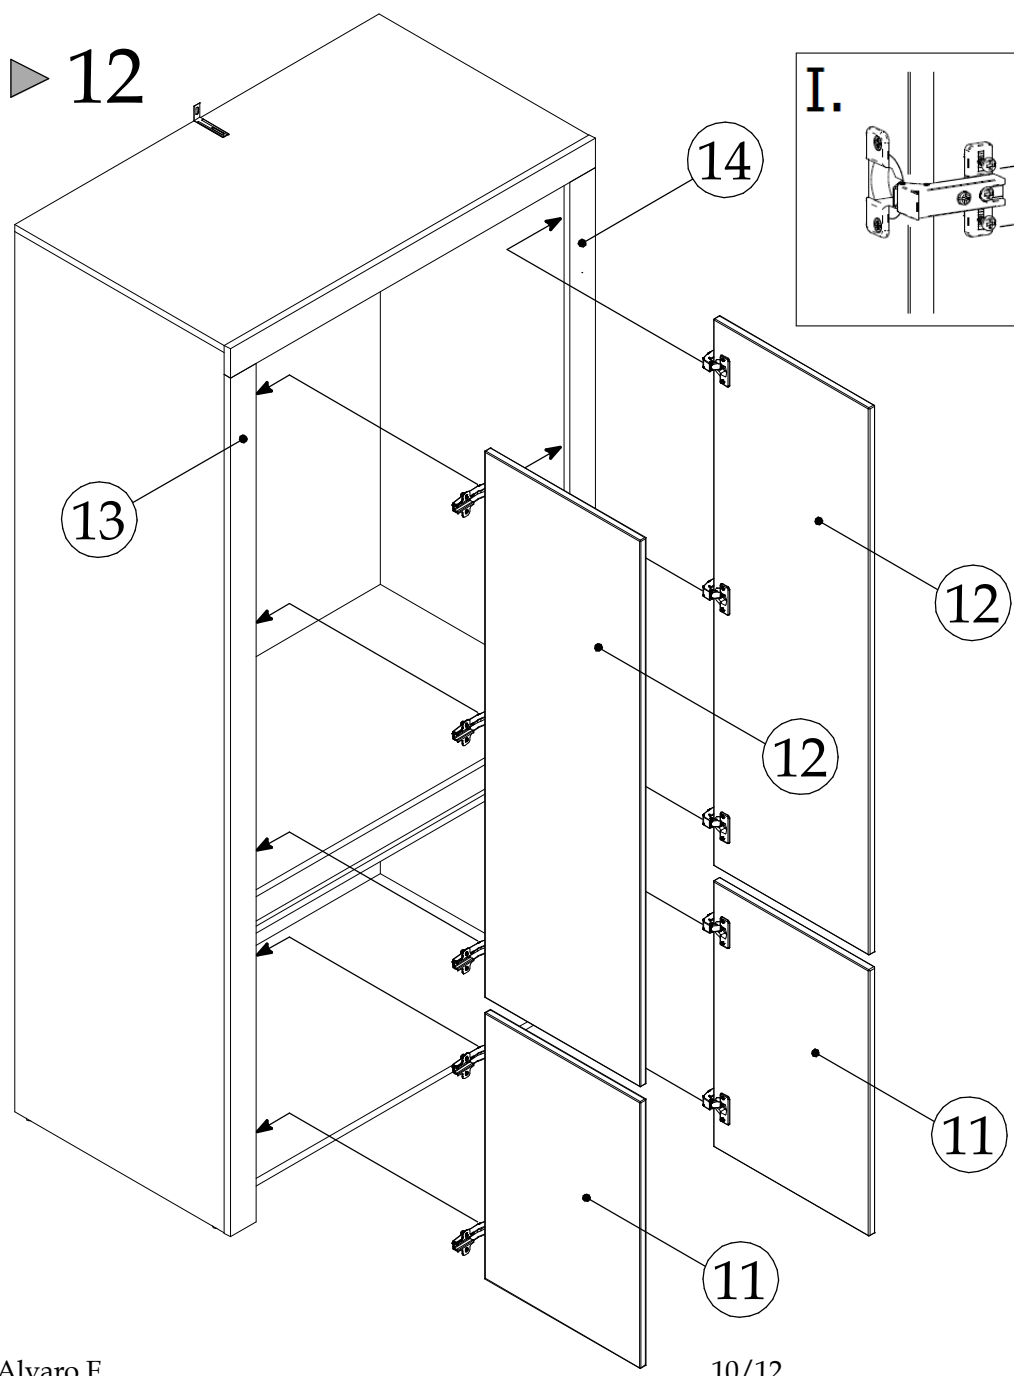

ALVARO F

70 min

Element symbol	Measurements				Code	Paket
1	1956	538	16	1	1002	1/2
2	1956	538	16	1	1003	1/2
3	935	538	16	1	1004	1/2
4	902	518	16	1	1005	1/2
5	902	65	16	1	1007	1/2
6	902	508	16	1	N/A	1/2
7	902	70	16	1	1039	1/2
8	902	64	16	1	1001	1/2
9	902	518	16	1	1038	1/2
10	902	55	16	1	1044	1/2
11	592	400	16	2	1025	2/2
12	1215	400	16	2	1045	2/2
13	1908	65	16	1	1024	1/2
14	1908	65	16	1	1027	1/2
15	936	65	16	1	1028	1/2
16	1895	916	3	1	N/A	1/2

▶ 9

▶ 10

▶ 11

▶ 12

► 13