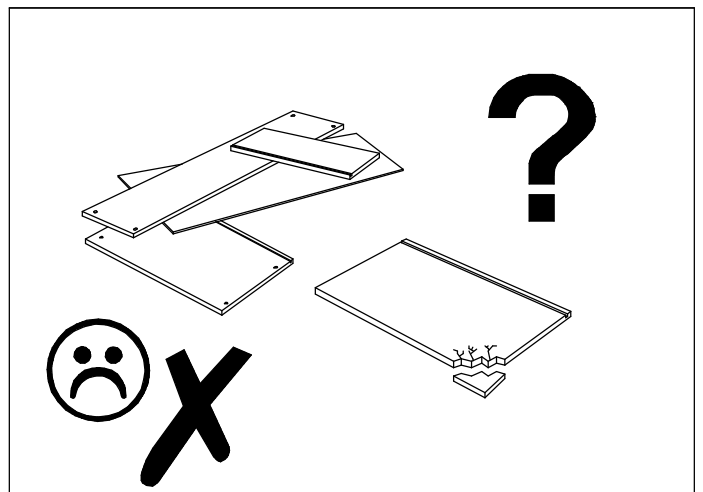

ALVARO F

70 min

Element symbol	Measurements				Code	Paket
1	1956	538	16	1	1002	1/2
2	1956	538	16	1	1003	1/2
3	935	538	16	1	1004	1/2
4	902	518	16	1	1005	1/2
5	902	65	16	1	1007	1/2
6	902	508	16	1	N/A	1/2
7	902	70	16	1	1039	1/2
8	902	64	16	1	1001	1/2
9	902	518	16	1	1038	1/2
10	902	55	16	1	1044	1/2
11	592	400	16	2	1025	2/2
12	1215	400	16	2	1045	2/2
13	1908	65	16	1	1024	1/2
14	1908	65	16	1	1027	1/2
15	936	65	16	1	1028	1/2
16	1895	916	3	1	N/A	1/2