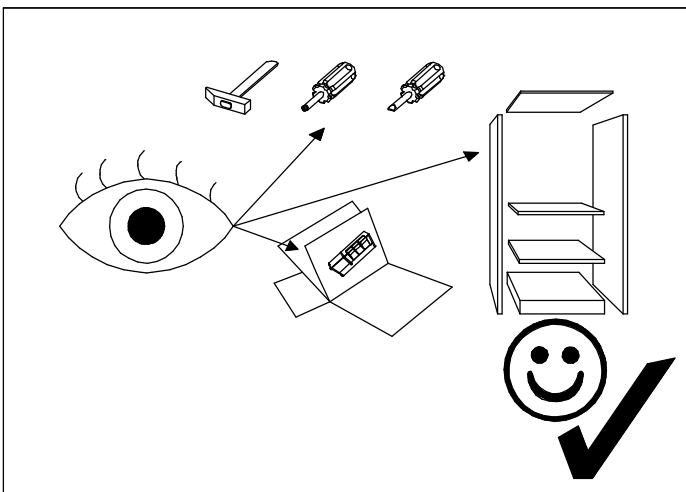

ALVARO F

70 min

Element symbol	Measurements				Code	Paket
1	1956	538	16	1	1002	1/2
2	1956	538	16	1	1003	1/2
3	935	538	16	1	1004	1/2
4	902	518	16	1	1005	1/2
5	902	65	16	1	1007	1/2
6	902	508	16	1	N/A	1/2
7	902	70	16	1	1039	1/2
8	902	64	16	1	1001	1/2
9	902	518	16	1	1038	1/2
10	902	55	16	1	1044	1/2
11	592	400	16	2	1025	2/2
12	1215	400	16	2	1045	2/2
13	1908	65	16	1	1024	1/2
14	1908	65	16	1	1027	1/2
15	936	65	16	1	1028	1/2
16	1895	916	3	1	N/A	1/2