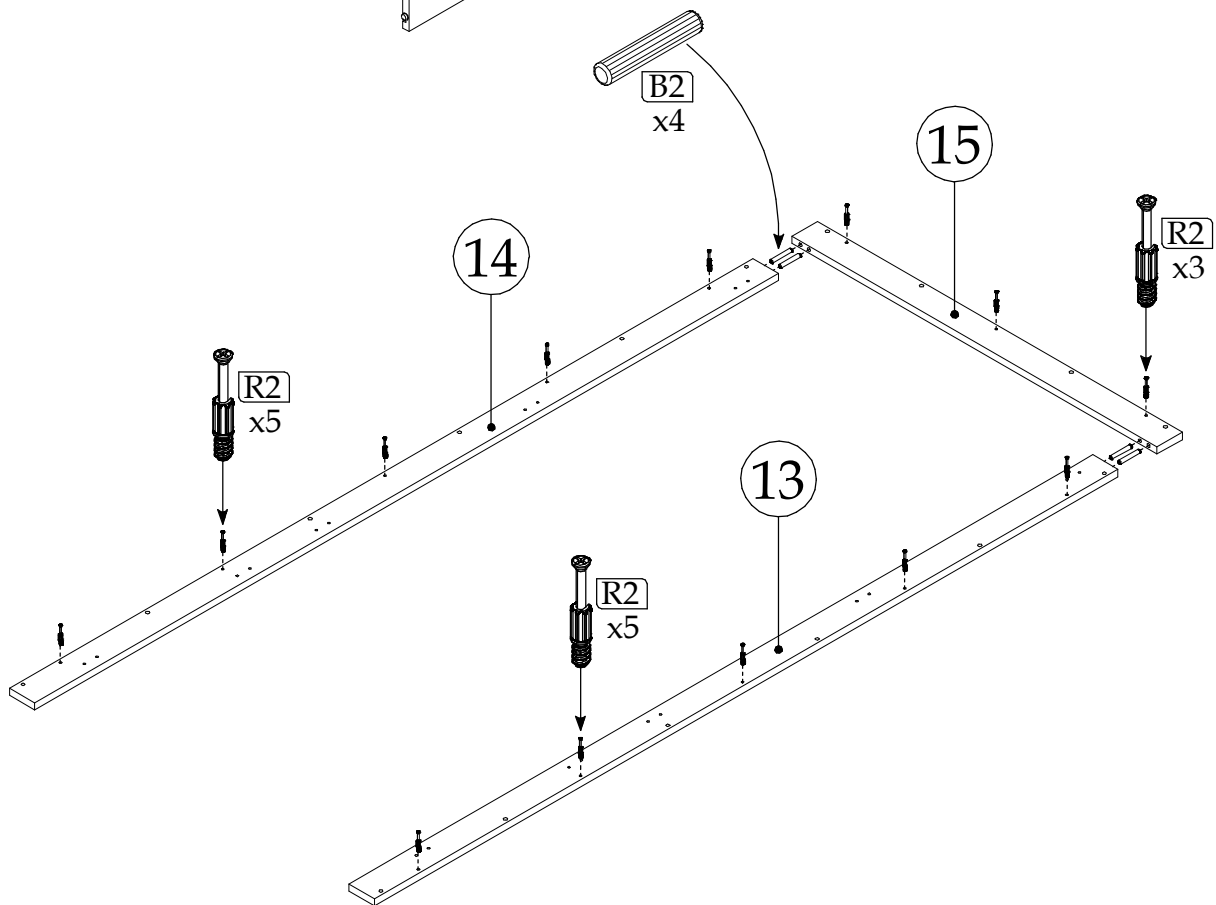

ALVARO F

70 min

Element symbol	Measurements				Code	Paket
1	1956	538	16	1	1002	1/2
2	1956	538	16	1	1003	1/2
3	935	538	16	1	1004	1/2
4	902	518	16	1	1005	1/2
5	902	65	16	1	1007	1/2
6	902	508	16	1	N/A	1/2
7	902	70	16	1	1039	1/2
8	902	64	16	1	1001	1/2
9	902	518	16	1	1038	1/2
10	902	55	16	1	1044	1/2
11	592	400	16	2	1025	2/2
12	1215	400	16	2	1045	2/2
13	1908	65	16	1	1024	1/2
14	1908	65	16	1	1027	1/2
15	936	65	16	1	1028	1/2
16	1895	916	3	1	N/A	1/2

▶ 1

▶ 2

▶ 3

▶ 4

5

6

▶ 7

▶ 8