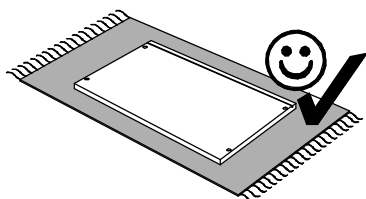

ALVARO T

60 min

Element symbol	Measurements				Code	Paket
	1	2	3	4		
1	1200	600	16	1	1001	1/1
2	384	78	16	2	1002	1/1
3	384	78	16	2	1003	1/1
4	384	65	16	2	1004	1/1
5	384	65	16	2	1005	1/1
6	1148	544	16	1	1006	1/1
7	544	74	16	2	1007	1/1
8	1116	74	16	2	1008	1/1