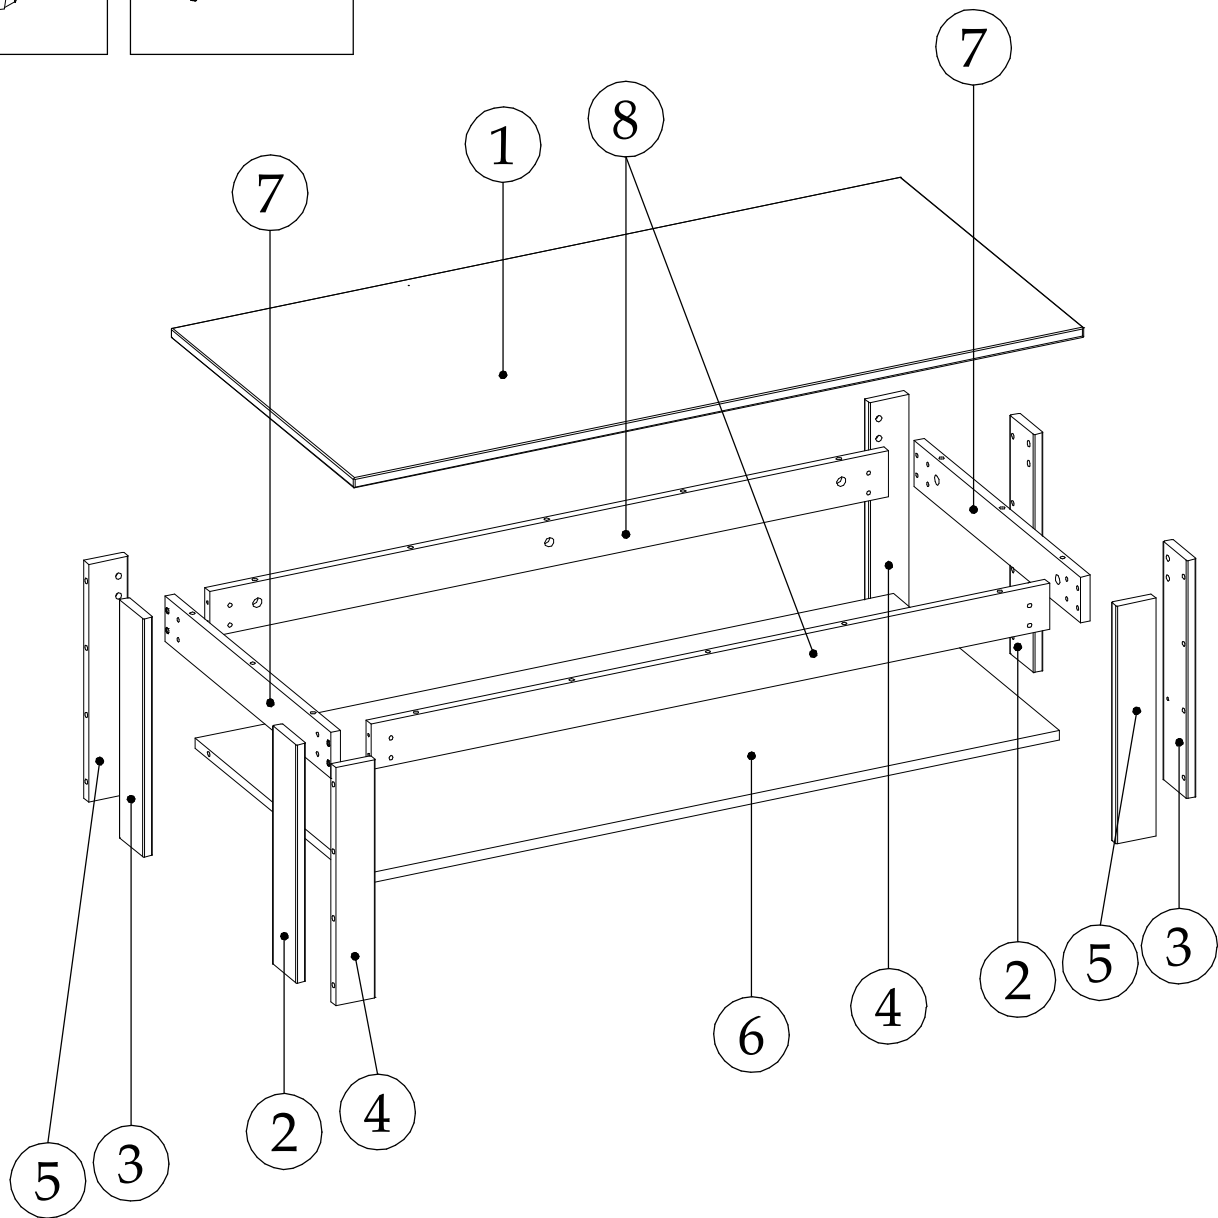

ALVARO T

60 min

Element symbol	Measurements				Code	Paket
	1	2	3	4		
1	1200	600	16	1	1001	1/1
2	384	78	16	2	1002	1/1
3	384	78	16	2	1003	1/1
4	384	65	16	2	1004	1/1
5	384	65	16	2	1005	1/1
6	1148	544	16	1	1006	1/1
7	544	74	16	2	1007	1/1
8	1116	74	16	2	1008	1/1

▶ 1

▶ 2

▶ 3

▶ 4

► 5

► 6

▶ 7

▶ 8

▶ 9

N2
x8