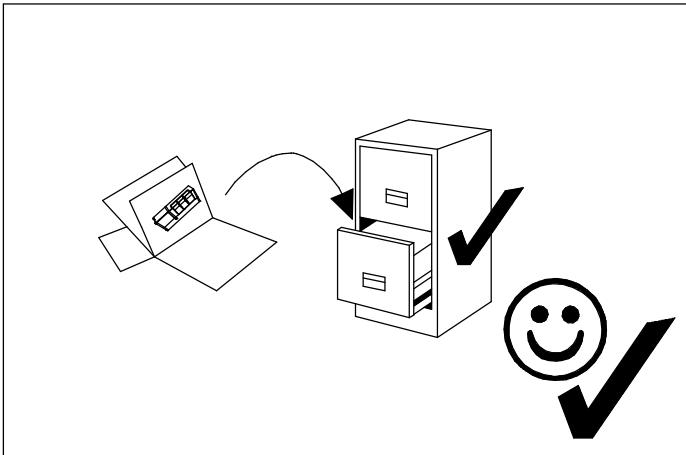

ALVARO T

60 min

Element symbol	Measurements				Code	Paket
	1	2	3	4		
1	1200	600	16	1	1001	1/1
2	384	78	16	2	1002	1/1
3	384	78	16	2	1003	1/1
4	384	65	16	2	1004	1/1
5	384	65	16	2	1005	1/1
6	1148	544	16	1	1006	1/1
7	544	74	16	2	1007	1/1
8	1116	74	16	2	1008	1/1