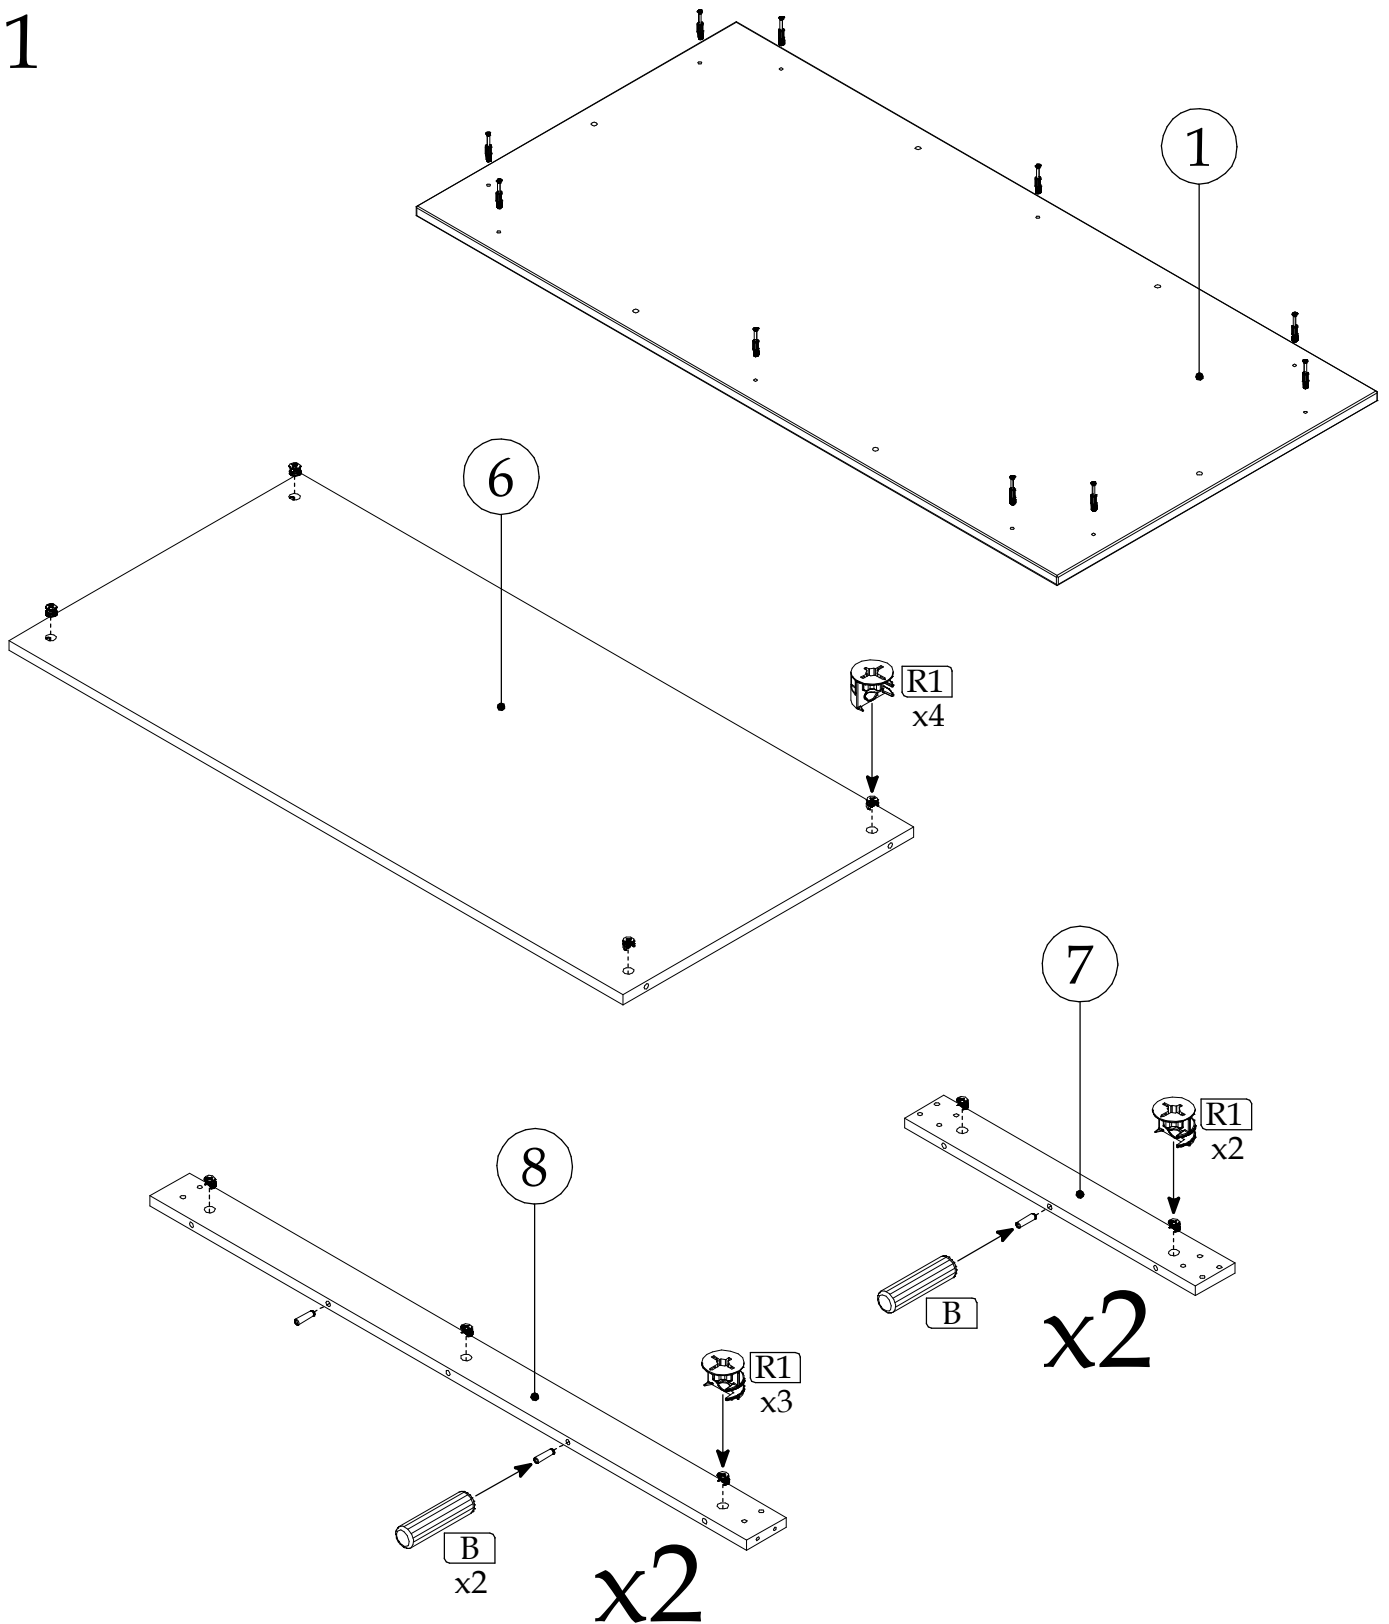

ALVARO T

60 min

Element symbol	Measurements				Code	Paket
	1	2	3	4		
1	1200	600	16	1	1001	1/1
2	384	78	16	2	1002	1/1
3	384	78	16	2	1003	1/1
4	384	65	16	2	1004	1/1
5	384	65	16	2	1005	1/1
6	1148	544	16	1	1006	1/1
7	544	74	16	2	1007	1/1
8	1116	74	16	2	1008	1/1

▶ 1

▶ 2

▶ 3

▶ 4

► 5

► 6

▶ 7

▶ 8

▶ 9

N2
x8