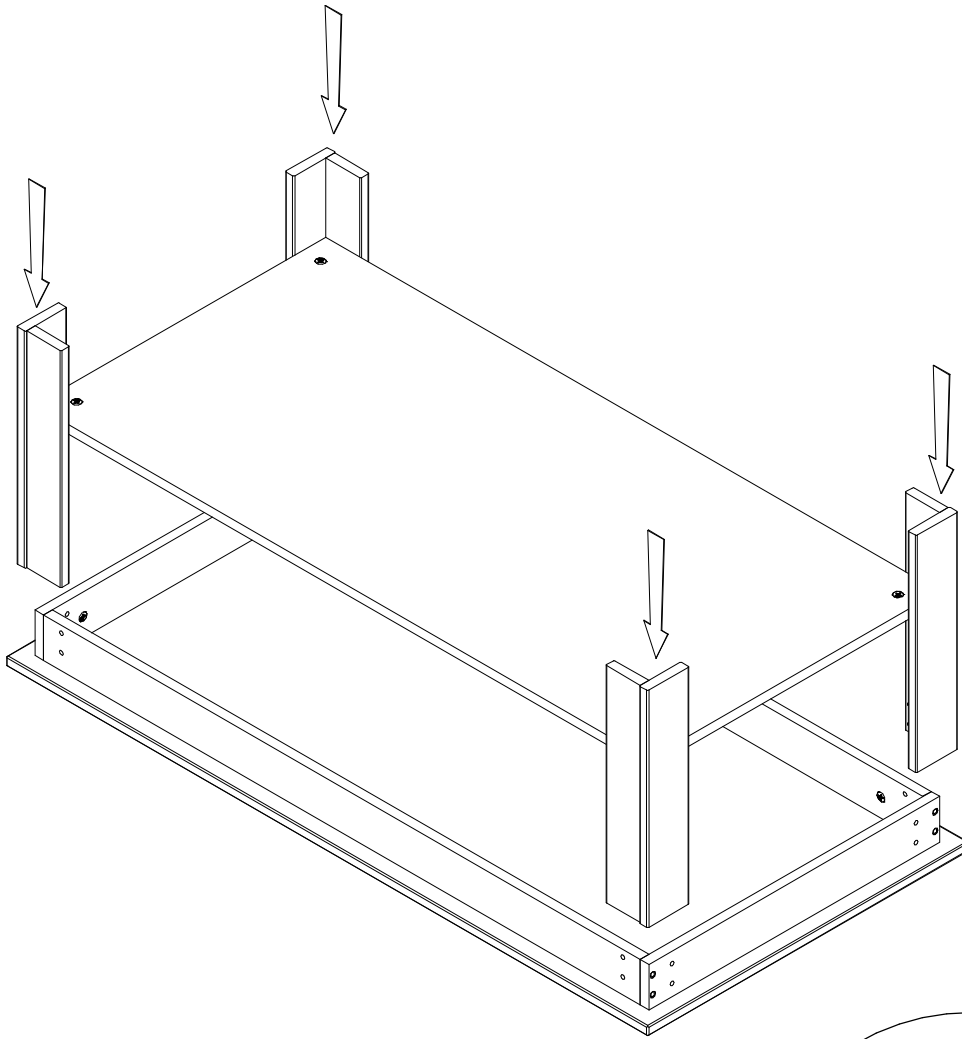

ALVARO T

60 min

Element symbol	Measurements				Code	Paket
	1	2	3	4		
1	1200	600	16	1	1001	1/1
2	384	78	16	2	1002	1/1
3	384	78	16	2	1003	1/1
4	384	65	16	2	1004	1/1
5	384	65	16	2	1005	1/1
6	1148	544	16	1	1006	1/1
7	544	74	16	2	1007	1/1
8	1116	74	16	2	1008	1/1

▶ 1

▶ 2

▶ 3

▶ 4

► 5

► 6

▶ 7

▶ 8