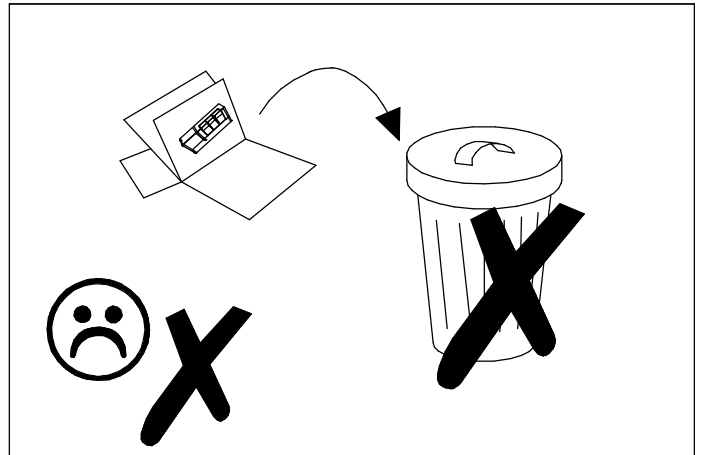

ALVARO T

60 min

Element symbol	Measurements				Code	Paket
	1	2	3	4		
1	1200	600	16	1	1001	1/1
2	384	78	16	2	1002	1/1
3	384	78	16	2	1003	1/1
4	384	65	16	2	1004	1/1
5	384	65	16	2	1005	1/1
6	1148	544	16	1	1006	1/1
7	544	74	16	2	1007	1/1
8	1116	74	16	2	1008	1/1