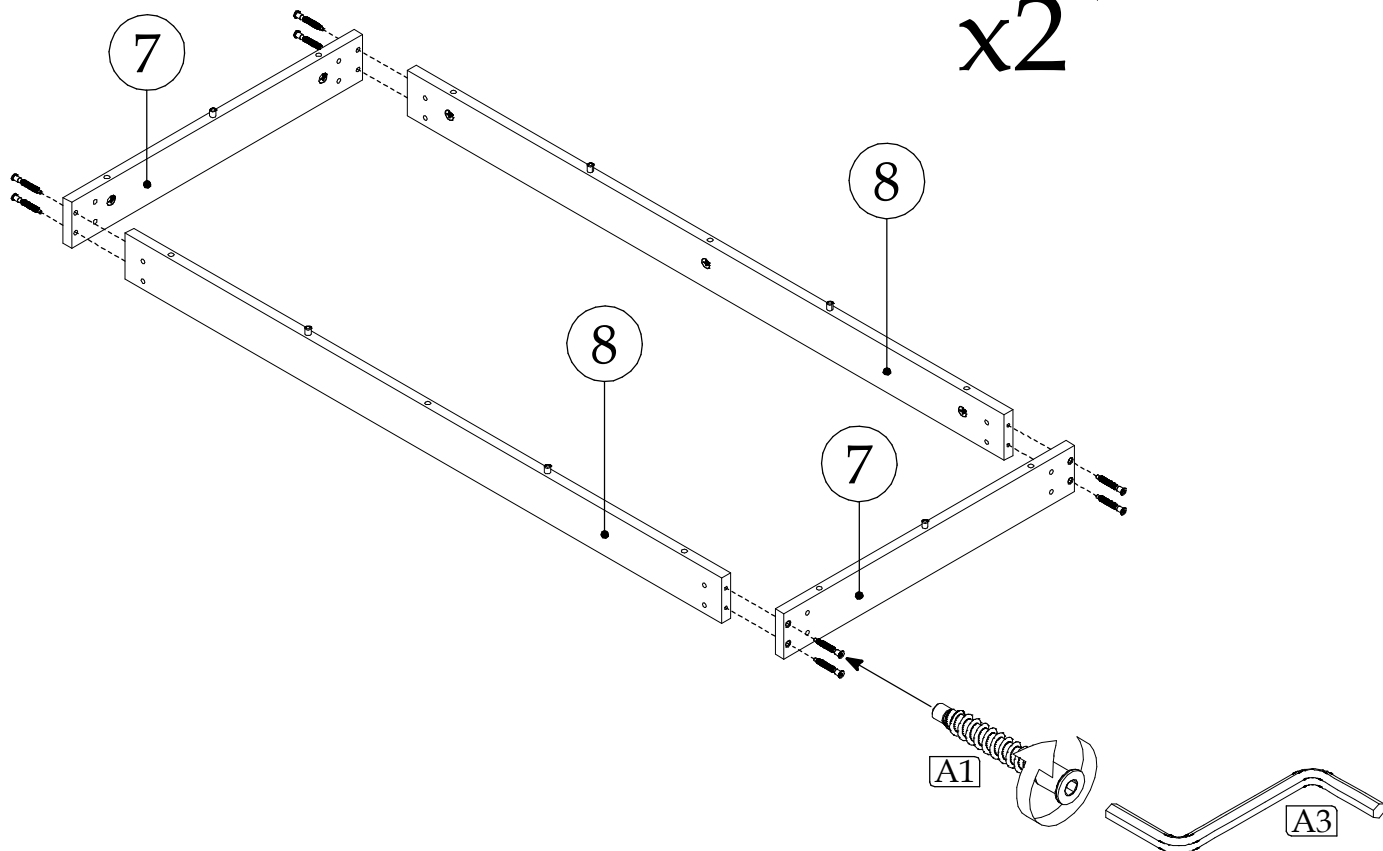

ALVARO T

60 min

Element symbol	Measurements				Code	Paket
	1	2	3	4		
1	1200	600	16	1	1001	1/1
2	384	78	16	2	1002	1/1
3	384	78	16	2	1003	1/1
4	384	65	16	2	1004	1/1
5	384	65	16	2	1005	1/1
6	1148	544	16	1	1006	1/1
7	544	74	16	2	1007	1/1
8	1116	74	16	2	1008	1/1

▶ 1

▶ 2

▶ 3

▶ 4

► 5

► 6

▶ 7

▶ 8