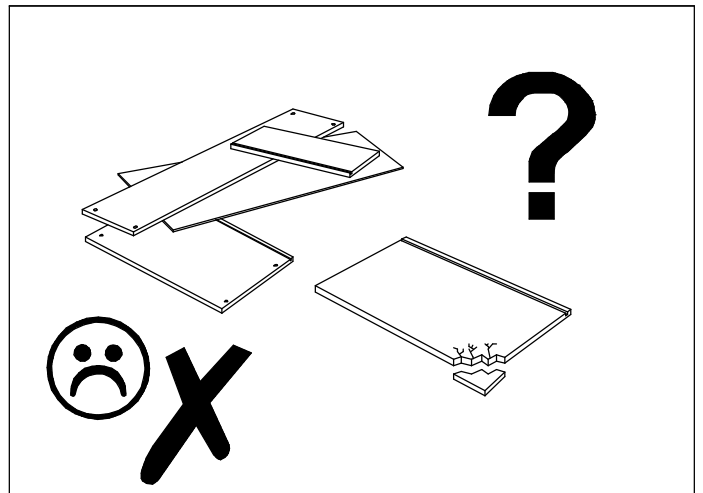

ALVARO T

60 min

Element symbol	Measurements				Code	Paket
	1	2	3	4		
1	1200	600	16	1	1001	1/1
2	384	78	16	2	1002	1/1
3	384	78	16	2	1003	1/1
4	384	65	16	2	1004	1/1
5	384	65	16	2	1005	1/1
6	1148	544	16	1	1006	1/1
7	544	74	16	2	1007	1/1
8	1116	74	16	2	1008	1/1