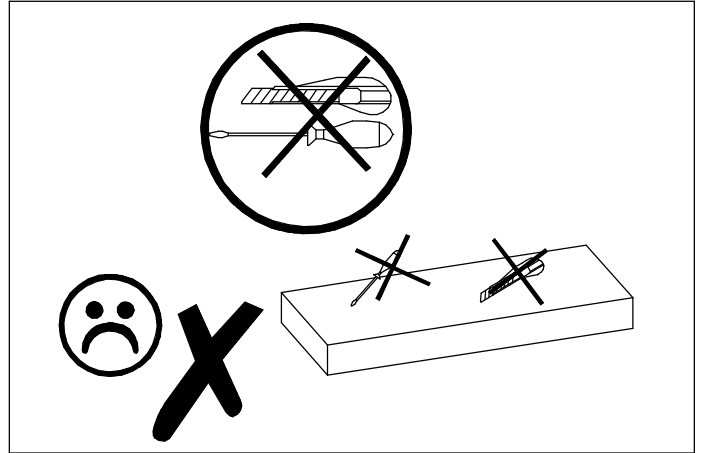

ALVARO T

60 min

Element symbol	Measurements				Code	Paket
	1	2	3	4		
1	1200	600	16	1	1001	1/1
2	384	78	16	2	1002	1/1
3	384	78	16	2	1003	1/1
4	384	65	16	2	1004	1/1
5	384	65	16	2	1005	1/1
6	1148	544	16	1	1006	1/1
7	544	74	16	2	1007	1/1
8	1116	74	16	2	1008	1/1