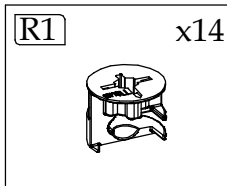

ALVARO T

60 min

Element symbol	Measurements				Code	Paket
	1	2	3	4		
1	1200	600	16	1	1001	1/1
2	384	78	16	2	1002	1/1
3	384	78	16	2	1003	1/1
4	384	65	16	2	1004	1/1
5	384	65	16	2	1005	1/1
6	1148	544	16	1	1006	1/1
7	544	74	16	2	1007	1/1
8	1116	74	16	2	1008	1/1