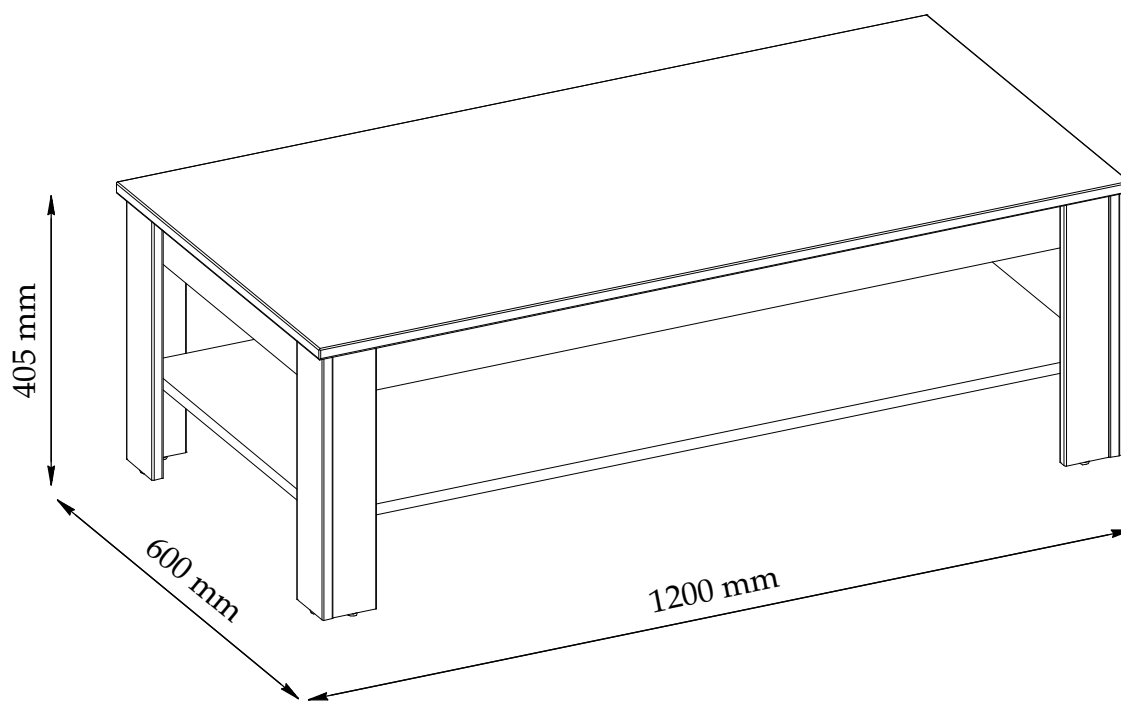

ALVARO T

60 min

Element symbol	Measurements				Code	Paket
	1	2	3	4		
1	1200	600	16	1	1001	1/1
2	384	78	16	2	1002	1/1
3	384	78	16	2	1003	1/1
4	384	65	16	2	1004	1/1
5	384	65	16	2	1005	1/1
6	1148	544	16	1	1006	1/1
7	544	74	16	2	1007	1/1
8	1116	74	16	2	1008	1/1