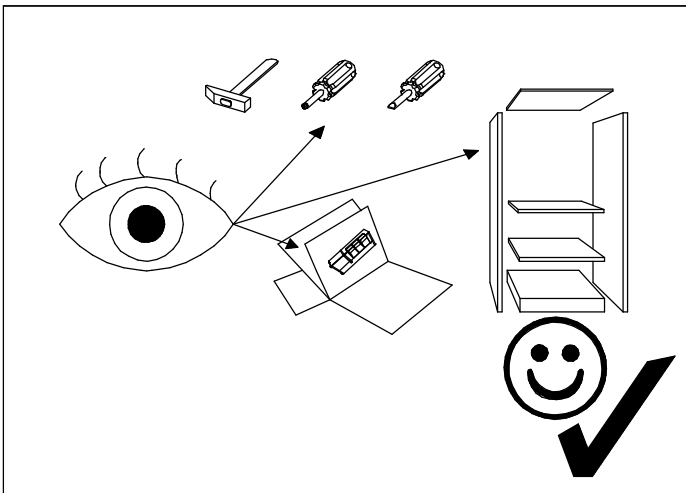

ALVARO T

60 min

Element symbol	Measurements				Code	Paket
	1	2	3	4		
1	1200	600	16	1	1001	1/1
2	384	78	16	2	1002	1/1
3	384	78	16	2	1003	1/1
4	384	65	16	2	1004	1/1
5	384	65	16	2	1005	1/1
6	1148	544	16	1	1006	1/1
7	544	74	16	2	1007	1/1
8	1116	74	16	2	1008	1/1