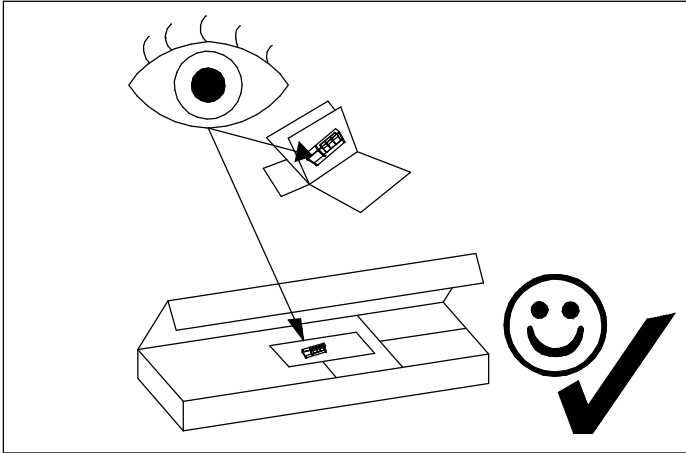

ALVARO T

60 min

Element symbol	Measurements				Code	Paket
	1	2	3	4		
1	1200	600	16	1	1001	1/1
2	384	78	16	2	1002	1/1
3	384	78	16	2	1003	1/1
4	384	65	16	2	1004	1/1
5	384	65	16	2	1005	1/1
6	1148	544	16	1	1006	1/1
7	544	74	16	2	1007	1/1
8	1116	74	16	2	1008	1/1