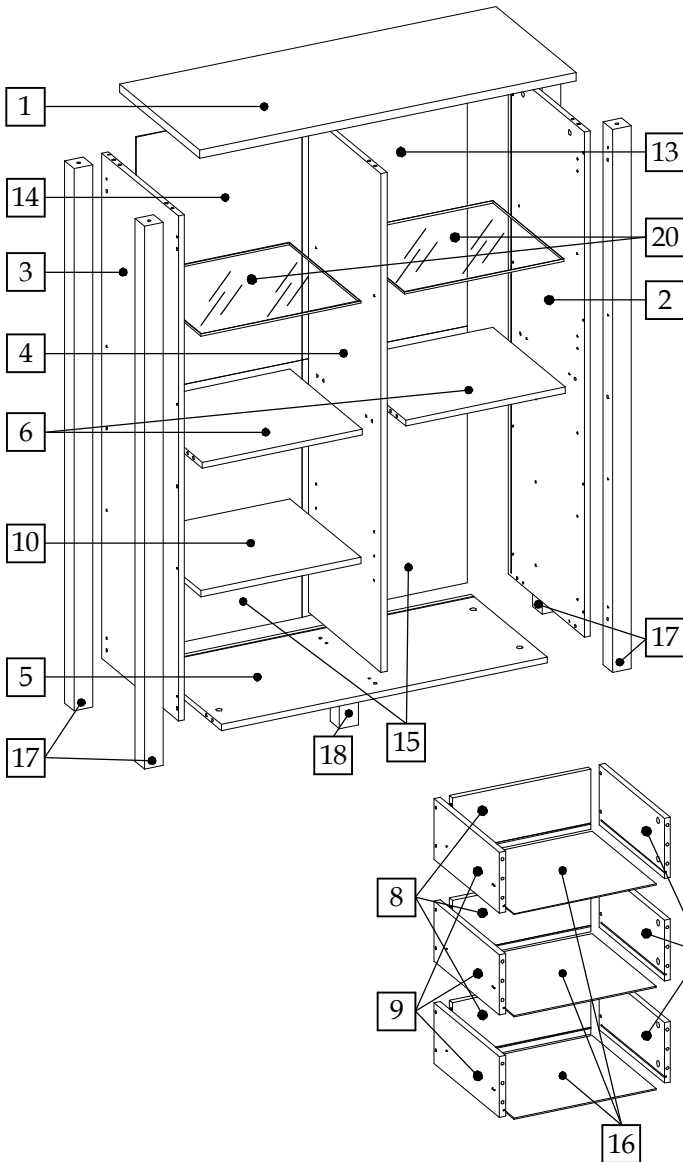

ARON C

100 min

Element symbol	Measurements				Code	Pack
1	1013	430	22	1	1002	1/5
2	1334	410	16	1	1005	1/5
3	1334	410	16	1	1006	1/5
4	1317	390	16	1	1053	1/5
5	877	409	16	1	1007	1/5
6	430	390	16	2	1010-1016	1/5
7	350	160	16	3	1018-1023-1028	1/5
8	373	159	16	3	1019-1024-1029	1/5
9	350	160	16	3	1020-1025-1030	1/5
10	430	382	16	1	N/A	1-2/5
11	450	657	16	1	1012	2/5
12	450	217	16	3	1017-1022-1027	2/5
13	445	679	3	1	1090_v	2/5
14	445	679	3	1	N/A	2/5
15	445	651	3	2	N/A	2/5
16	383	344	3	3	N/A	1/5
17	1433	50	50	4	P50_1433x50	3/5
18	100	50	50	1	P50_100x50	1/5
19	668	450	4	2	Glass door	4/5
20	429	380	6	2	Glass shelf	5/5

2

▶ 3

▶ 4

► 5

► 6

7

8

x3

9

▶ 10

▶ 11

► 12

▶ 13