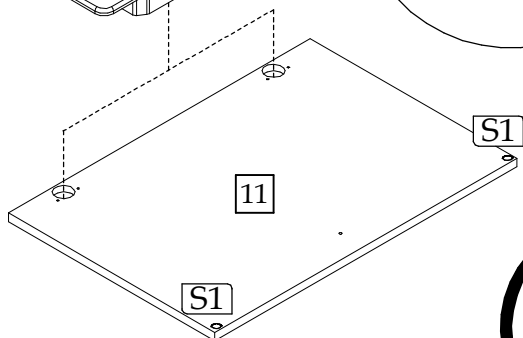

ARON C

100 min

Element symbol	Measurements				Code	Pack
1	1013	430	22	1	1002	1/5
2	1334	410	16	1	1005	1/5
3	1334	410	16	1	1006	1/5
4	1317	390	16	1	1053	1/5
5	877	409	16	1	1007	1/5
6	430	390	16	2	1010-1016	1/5
7	350	160	16	3	1018-1023-1028	1/5
8	373	159	16	3	1019-1024-1029	1/5
9	350	160	16	3	1020-1025-1030	1/5
10	430	382	16	1	N/A	1-2/5
11	450	657	16	1	1012	2/5
12	450	217	16	3	1017-1022-1027	2/5
13	445	679	3	1	1090_v	2/5
14	445	679	3	1	N/A	2/5
15	445	651	3	2	N/A	2/5
16	383	344	3	3	N/A	1/5
17	1433	50	50	4	P50_1433x50	3/5
18	100	50	50	1	P50_100x50	1/5
19	668	450	4	2	Glass door	4/5
20	429	380	6	2	Glass shelf	5/5

2

▶ 3

▶ 4

► 5

► 6

7

8

x3