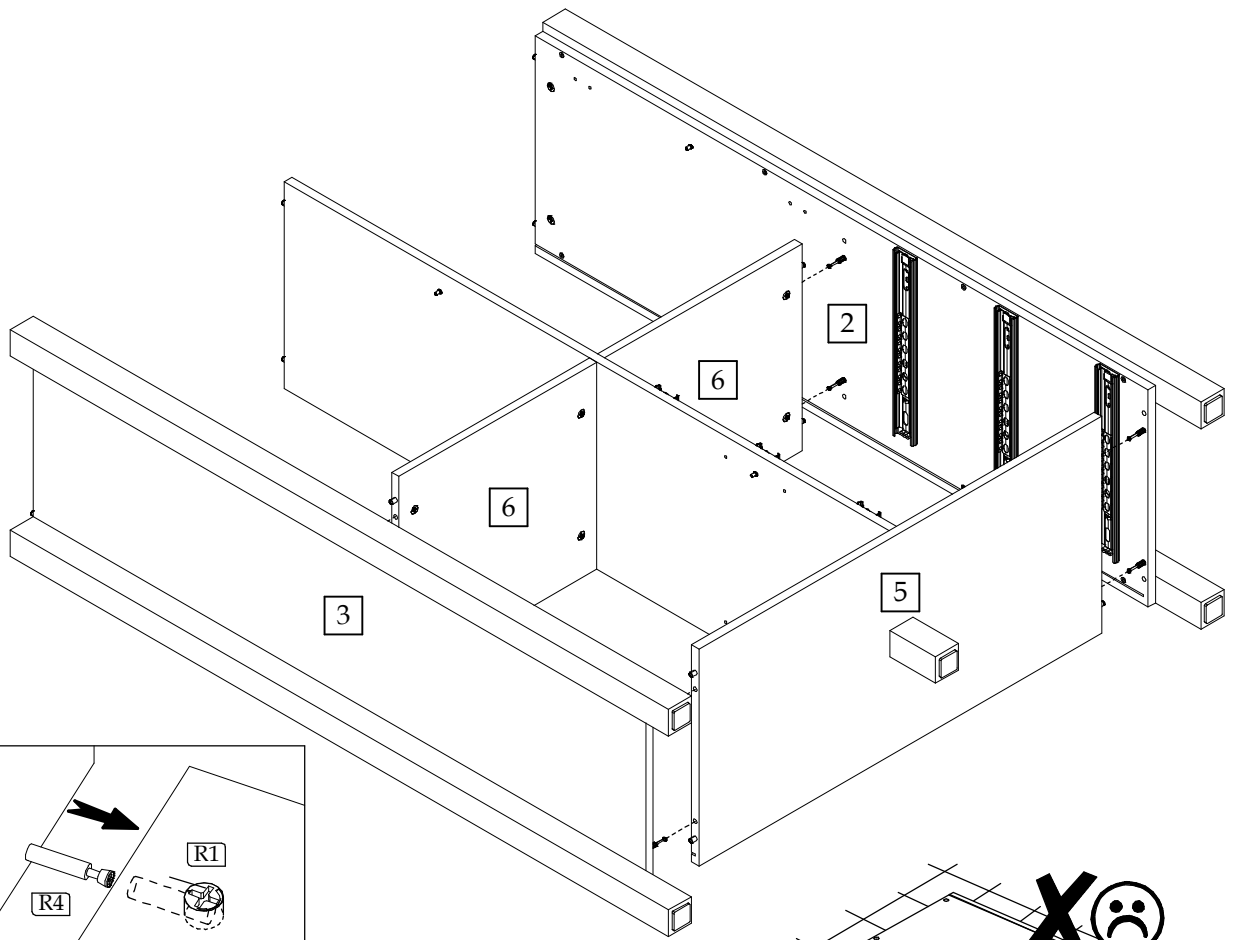

ARON C

100 min

Element symbol	Measurements				Code	Pack
1	1013	430	22	1	1002	1/5
2	1334	410	16	1	1005	1/5
3	1334	410	16	1	1006	1/5
4	1317	390	16	1	1053	1/5
5	877	409	16	1	1007	1/5
6	430	390	16	2	1010-1016	1/5
7	350	160	16	3	1018-1023-1028	1/5
8	373	159	16	3	1019-1024-1029	1/5
9	350	160	16	3	1020-1025-1030	1/5
10	430	382	16	1	N/A	1-2/5
11	450	657	16	1	1012	2/5
12	450	217	16	3	1017-1022-1027	2/5
13	445	679	3	1	1090_v	2/5
14	445	679	3	1	N/A	2/5
15	445	651	3	2	N/A	2/5
16	383	344	3	3	N/A	1/5
17	1433	50	50	4	P50_1433x50	3/5
18	100	50	50	1	P50_100x50	1/5
19	668	450	4	2	Glass door	4/5
20	429	380	6	2	Glass shelf	5/5

2

▶ 3

▶ 4

► 5

► 6

7

8

x3