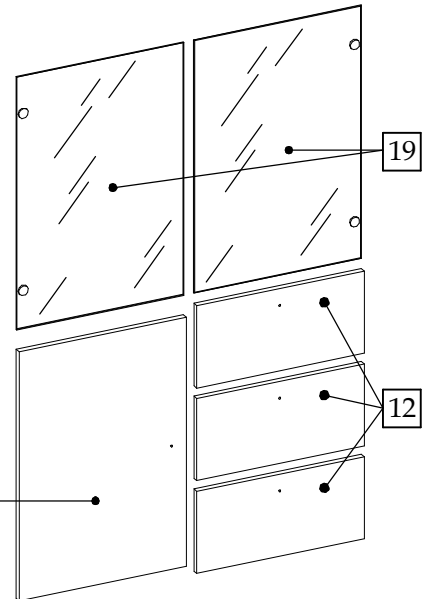

ARON C

100 min

Element symbol	Measurements				Code	Pack
1	1013	430	22	1	1002	1/5
2	1334	410	16	1	1005	1/5
3	1334	410	16	1	1006	1/5
4	1317	390	16	1	1053	1/5
5	877	409	16	1	1007	1/5
6	430	390	16	2	1010-1016	1/5
7	350	160	16	3	1018-1023-1028	1/5
8	373	159	16	3	1019-1024-1029	1/5
9	350	160	16	3	1020-1025-1030	1/5
10	430	382	16	1	N/A	1-2/5
11	450	657	16	1	1012	2/5
12	450	217	16	3	1017-1022-1027	2/5
13	445	679	3	1	1090_v	2/5
14	445	679	3	1	N/A	2/5
15	445	651	3	2	N/A	2/5
16	383	344	3	3	N/A	1/5
17	1433	50	50	4	P50_1433x50	3/5
18	100	50	50	1	P50_100x50	1/5
19	668	450	4	2	Glass door	4/5
20	429	380	6	2	Glass shelf	5/5

2

▶ 3

▶ 4

► 5

► 6

7

8

x3