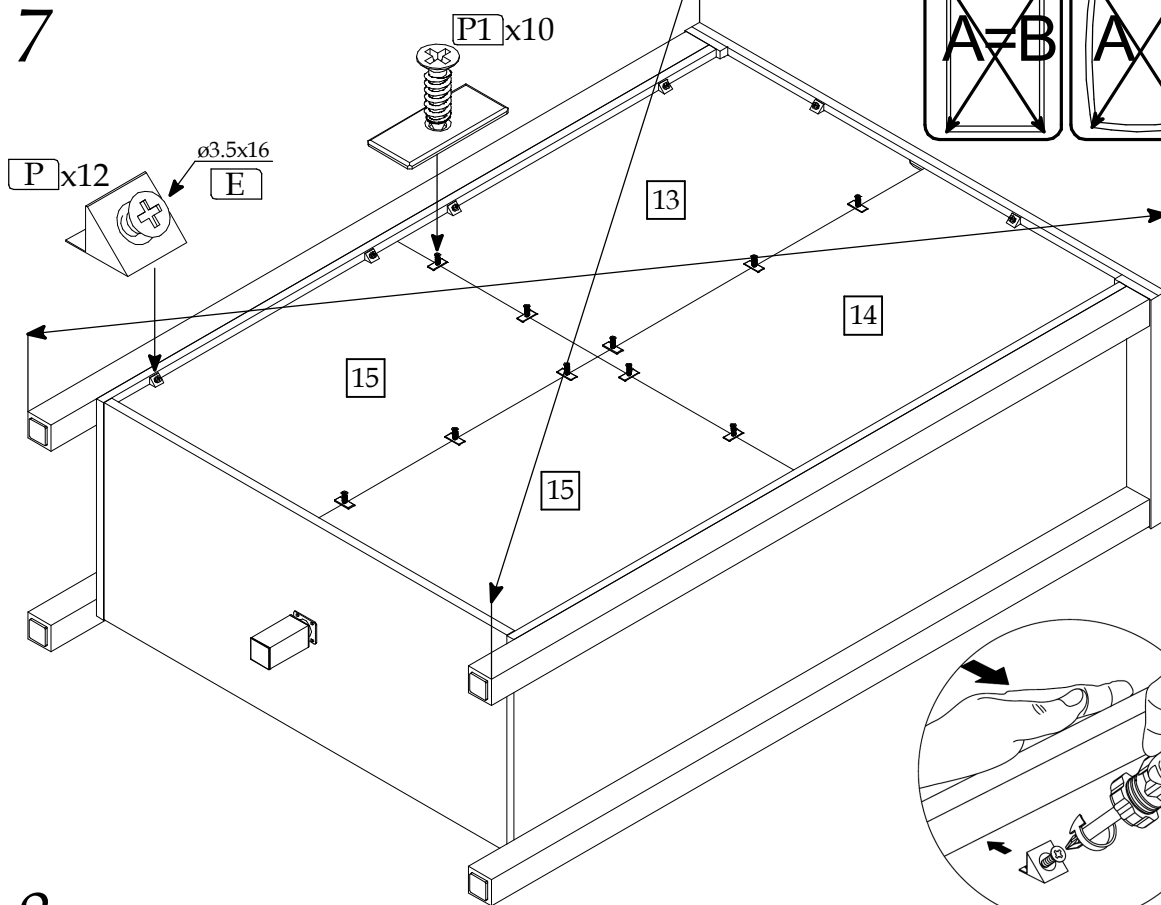

ARON C

100 min

Element symbol	Measurements				Code	Pack
1	1013	430	22	1	1002	1/5
2	1334	410	16	1	1005	1/5
3	1334	410	16	1	1006	1/5
4	1317	390	16	1	1053	1/5
5	877	409	16	1	1007	1/5
6	430	390	16	2	1010-1016	1/5
7	350	160	16	3	1018-1023-1028	1/5
8	373	159	16	3	1019-1024-1029	1/5
9	350	160	16	3	1020-1025-1030	1/5
10	430	382	16	1	N/A	1-2/5
11	450	657	16	1	1012	2/5
12	450	217	16	3	1017-1022-1027	2/5
13	445	679	3	1	1090_v	2/5
14	445	679	3	1	N/A	2/5
15	445	651	3	2	N/A	2/5
16	383	344	3	3	N/A	1/5
17	1433	50	50	4	P50_1433x50	3/5
18	100	50	50	1	P50_100x50	1/5
19	668	450	4	2	Glass door	4/5
20	429	380	6	2	Glass shelf	5/5

2

▶ 3

▶ 4

► 5

► 6

7

8

x3