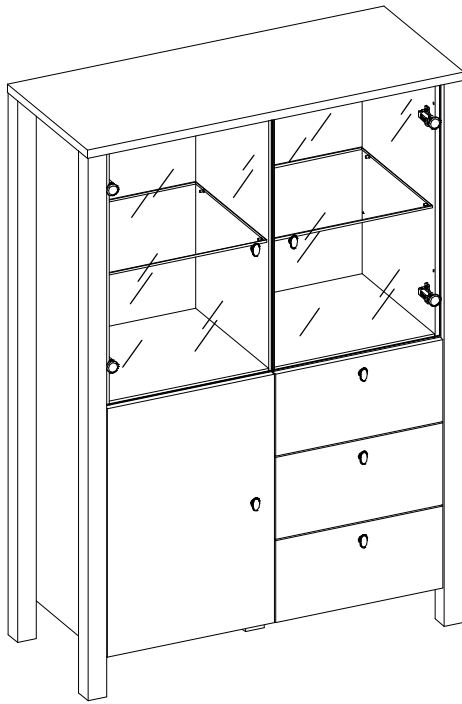

ARON C

100 min

Element symbol	Measurements				Code	Pack
1	1013	430	22	1	1002	1/5
2	1334	410	16	1	1005	1/5
3	1334	410	16	1	1006	1/5
4	1317	390	16	1	1053	1/5
5	877	409	16	1	1007	1/5
6	430	390	16	2	1010-1016	1/5
7	350	160	16	3	1018-1023-1028	1/5
8	373	159	16	3	1019-1024-1029	1/5
9	350	160	16	3	1020-1025-1030	1/5
10	430	382	16	1	N/A	1-2/5
11	450	657	16	1	1012	2/5
12	450	217	16	3	1017-1022-1027	2/5
13	445	679	3	1	1090_v	2/5
14	445	679	3	1	N/A	2/5
15	445	651	3	2	N/A	2/5
16	383	344	3	3	N/A	1/5
17	1433	50	50	4	P50_1433x50	3/5
18	100	50	50	1	P50_100x50	1/5
19	668	450	4	2	Glass door	4/5
20	429	380	6	2	Glass shelf	5/5