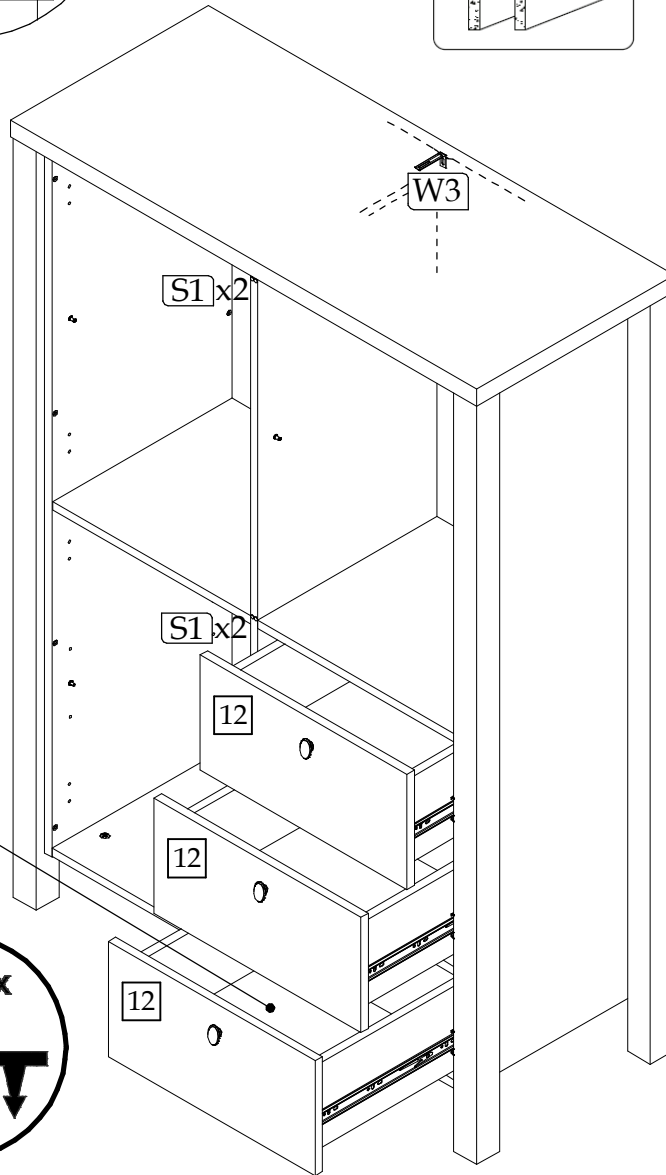

ARON C

100 min

Element symbol	Measurements				Code	Pack
1	1013	430	22	1	1002	1/5
2	1334	410	16	1	1005	1/5
3	1334	410	16	1	1006	1/5
4	1317	390	16	1	1053	1/5
5	877	409	16	1	1007	1/5
6	430	390	16	2	1010-1016	1/5
7	350	160	16	3	1018-1023-1028	1/5
8	373	159	16	3	1019-1024-1029	1/5
9	350	160	16	3	1020-1025-1030	1/5
10	430	382	16	1	N/A	1-2/5
11	450	657	16	1	1012	2/5
12	450	217	16	3	1017-1022-1027	2/5
13	445	679	3	1	1090_v	2/5
14	445	679	3	1	N/A	2/5
15	445	651	3	2	N/A	2/5
16	383	344	3	3	N/A	1/5
17	1433	50	50	4	P50_1433x50	3/5
18	100	50	50	1	P50_100x50	1/5
19	668	450	4	2	Glass door	4/5
20	429	380	6	2	Glass shelf	5/5

2

▶ 3

▶ 4

► 5

► 6

7

8

x3

9

▶ 10

▶ 11

► 12

▶ 13