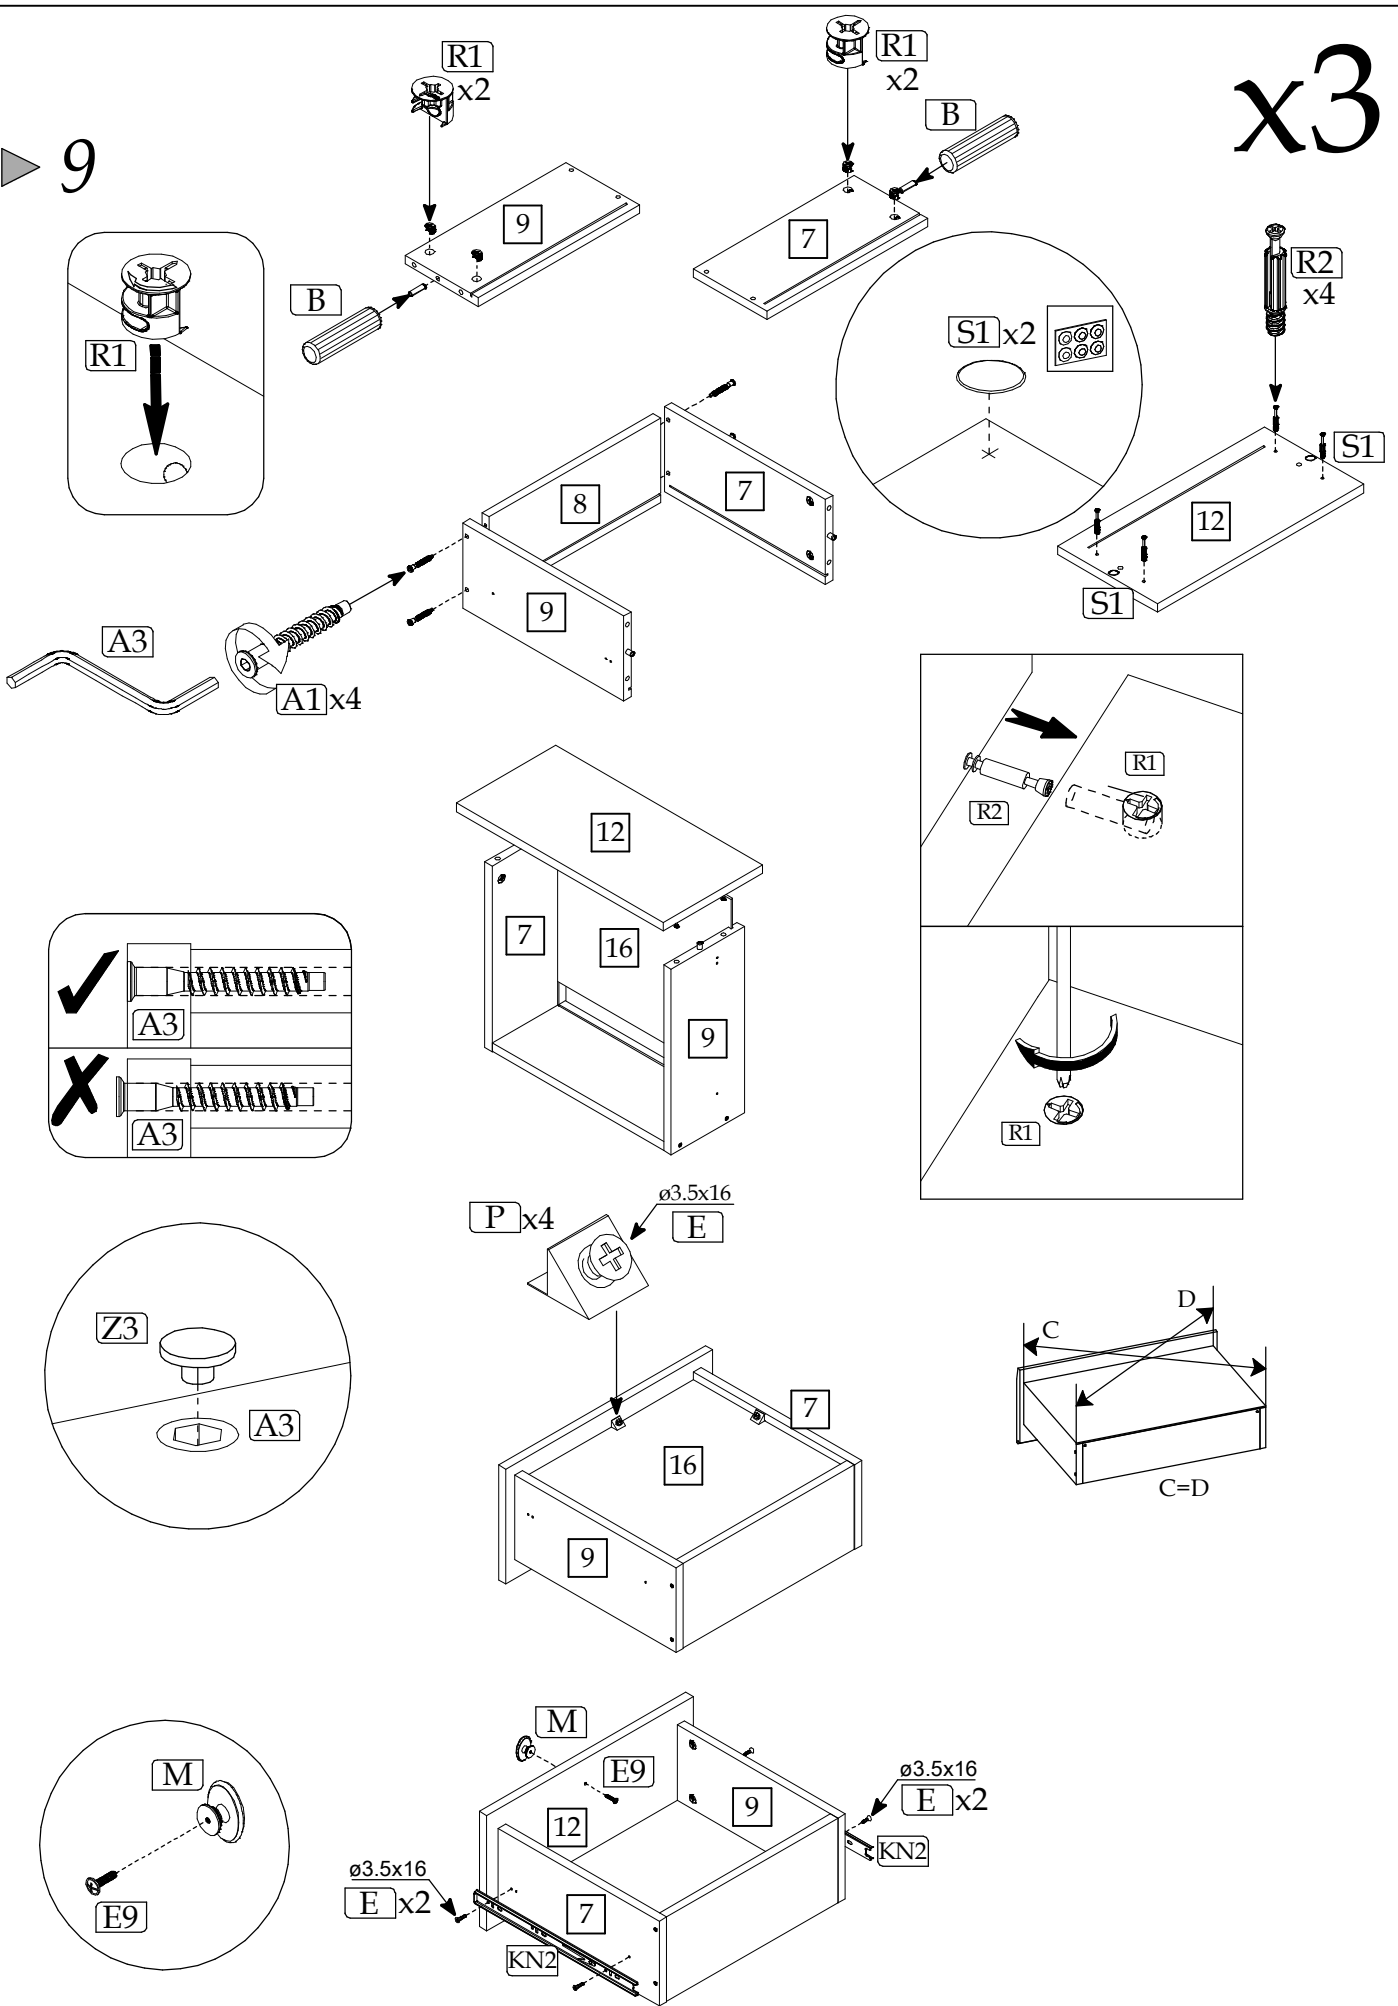

ARON C

100 min

Element symbol	Measurements				Code	Pack
1	1013	430	22	1	1002	1/5
2	1334	410	16	1	1005	1/5
3	1334	410	16	1	1006	1/5
4	1317	390	16	1	1053	1/5
5	877	409	16	1	1007	1/5
6	430	390	16	2	1010-1016	1/5
7	350	160	16	3	1018-1023-1028	1/5
8	373	159	16	3	1019-1024-1029	1/5
9	350	160	16	3	1020-1025-1030	1/5
10	430	382	16	1	N/A	1-2/5
11	450	657	16	1	1012	2/5
12	450	217	16	3	1017-1022-1027	2/5
13	445	679	3	1	1090_v	2/5
14	445	679	3	1	N/A	2/5
15	445	651	3	2	N/A	2/5
16	383	344	3	3	N/A	1/5
17	1433	50	50	4	P50_1433x50	3/5
18	100	50	50	1	P50_100x50	1/5
19	668	450	4	2	Glass door	4/5
20	429	380	6	2	Glass shelf	5/5

2

▶ 3

▶ 4

► 5

► 6

7

8

x3

9

▶ 10

▶ 11

► 12

▶ 13