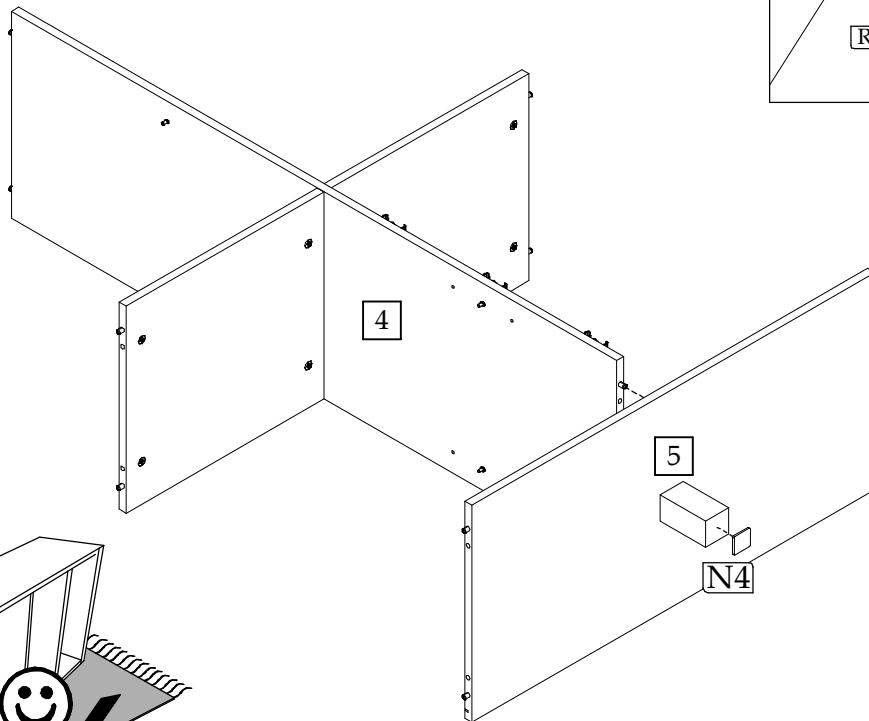

ARON C

100 min

Element symbol	Measurements				Code	Pack
1	1013	430	22	1	1002	1/5
2	1334	410	16	1	1005	1/5
3	1334	410	16	1	1006	1/5
4	1317	390	16	1	1053	1/5
5	877	409	16	1	1007	1/5
6	430	390	16	2	1010-1016	1/5
7	350	160	16	3	1018-1023-1028	1/5
8	373	159	16	3	1019-1024-1029	1/5
9	350	160	16	3	1020-1025-1030	1/5
10	430	382	16	1	N/A	1-2/5
11	450	657	16	1	1012	2/5
12	450	217	16	3	1017-1022-1027	2/5
13	445	679	3	1	1090_v	2/5
14	445	679	3	1	N/A	2/5
15	445	651	3	2	N/A	2/5
16	383	344	3	3	N/A	1/5
17	1433	50	50	4	P50_1433x50	3/5
18	100	50	50	1	P50_100x50	1/5
19	668	450	4	2	Glass door	4/5
20	429	380	6	2	Glass shelf	5/5

2

▶ 3

▶ 4

► 5

► 6

7

8

x3