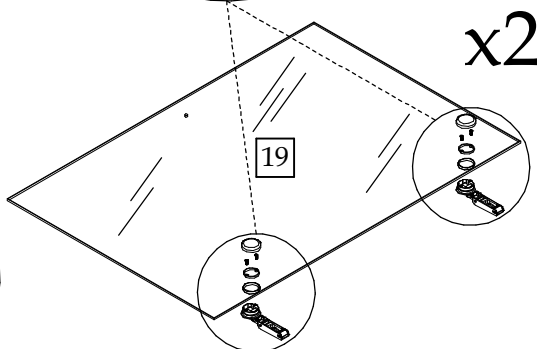

ARON C

100 min

Element symbol	Measurements				Code	Pack
1	1013	430	22	1	1002	1/5
2	1334	410	16	1	1005	1/5
3	1334	410	16	1	1006	1/5
4	1317	390	16	1	1053	1/5
5	877	409	16	1	1007	1/5
6	430	390	16	2	1010-1016	1/5
7	350	160	16	3	1018-1023-1028	1/5
8	373	159	16	3	1019-1024-1029	1/5
9	350	160	16	3	1020-1025-1030	1/5
10	430	382	16	1	N/A	1-2/5
11	450	657	16	1	1012	2/5
12	450	217	16	3	1017-1022-1027	2/5
13	445	679	3	1	1090_v	2/5
14	445	679	3	1	N/A	2/5
15	445	651	3	2	N/A	2/5
16	383	344	3	3	N/A	1/5
17	1433	50	50	4	P50_1433x50	3/5
18	100	50	50	1	P50_100x50	1/5
19	668	450	4	2	Glass door	4/5
20	429	380	6	2	Glass shelf	5/5

2

▶ 3

▶ 4

► 5

► 6

7

8

x3