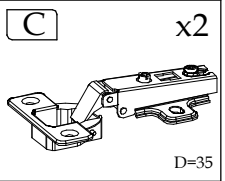

ARON C

100 min

Element symbol	Measurements				Code	Pack
1	1013	430	22	1	1002	1/5
2	1334	410	16	1	1005	1/5
3	1334	410	16	1	1006	1/5
4	1317	390	16	1	1053	1/5
5	877	409	16	1	1007	1/5
6	430	390	16	2	1010-1016	1/5
7	350	160	16	3	1018-1023-1028	1/5
8	373	159	16	3	1019-1024-1029	1/5
9	350	160	16	3	1020-1025-1030	1/5
10	430	382	16	1	N/A	1-2/5
11	450	657	16	1	1012	2/5
12	450	217	16	3	1017-1022-1027	2/5
13	445	679	3	1	1090_v	2/5
14	445	679	3	1	N/A	2/5
15	445	651	3	2	N/A	2/5
16	383	344	3	3	N/A	1/5
17	1433	50	50	4	P50_1433x50	3/5
18	100	50	50	1	P50_100x50	1/5
19	668	450	4	2	Glass door	4/5
20	429	380	6	2	Glass shelf	5/5