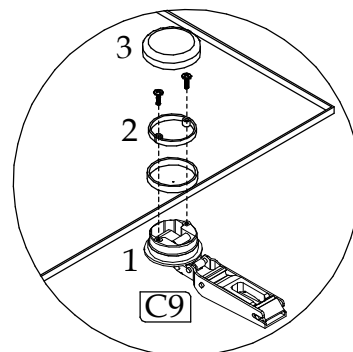

ARON C

100 min

Element symbol	Measurements				Code	Pack
1	1013	430	22	1	1002	1/5
2	1334	410	16	1	1005	1/5
3	1334	410	16	1	1006	1/5
4	1317	390	16	1	1053	1/5
5	877	409	16	1	1007	1/5
6	430	390	16	2	1010-1016	1/5
7	350	160	16	3	1018-1023-1028	1/5
8	373	159	16	3	1019-1024-1029	1/5
9	350	160	16	3	1020-1025-1030	1/5
10	430	382	16	1	N/A	1-2/5
11	450	657	16	1	1012	2/5
12	450	217	16	3	1017-1022-1027	2/5
13	445	679	3	1	1090_v	2/5
14	445	679	3	1	N/A	2/5
15	445	651	3	2	N/A	2/5
16	383	344	3	3	N/A	1/5
17	1433	50	50	4	P50_1433x50	3/5
18	100	50	50	1	P50_100x50	1/5
19	668	450	4	2	Glass door	4/5
20	429	380	6	2	Glass shelf	5/5

2

▶ 3

▶ 4

► 5

► 6

7

8

x3