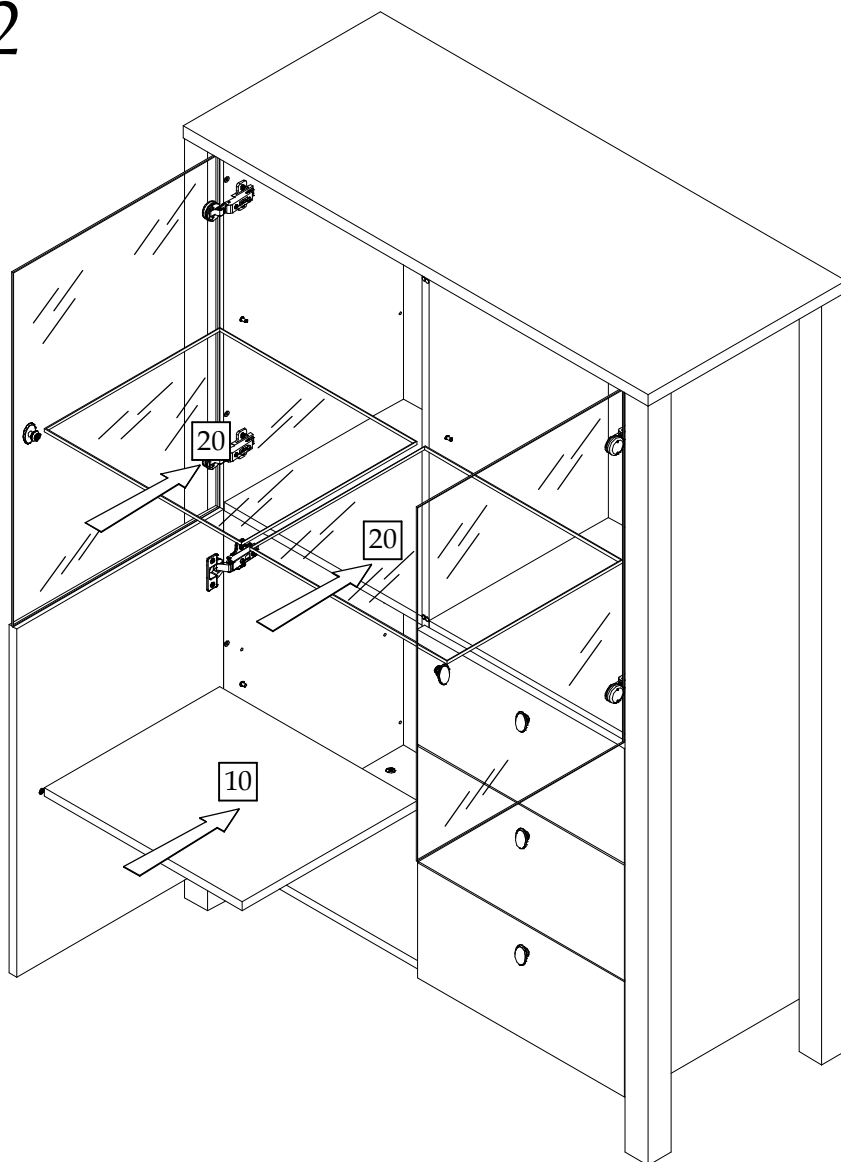

ARON C

100 min

Element symbol	Measurements				Code	Pack
1	1013	430	22	1	1002	1/5
2	1334	410	16	1	1005	1/5
3	1334	410	16	1	1006	1/5
4	1317	390	16	1	1053	1/5
5	877	409	16	1	1007	1/5
6	430	390	16	2	1010-1016	1/5
7	350	160	16	3	1018-1023-1028	1/5
8	373	159	16	3	1019-1024-1029	1/5
9	350	160	16	3	1020-1025-1030	1/5
10	430	382	16	1	N/A	1-2/5
11	450	657	16	1	1012	2/5
12	450	217	16	3	1017-1022-1027	2/5
13	445	679	3	1	1090_v	2/5
14	445	679	3	1	N/A	2/5
15	445	651	3	2	N/A	2/5
16	383	344	3	3	N/A	1/5
17	1433	50	50	4	P50_1433x50	3/5
18	100	50	50	1	P50_100x50	1/5
19	668	450	4	2	Glass door	4/5
20	429	380	6	2	Glass shelf	5/5

9

▶ 10

▶ 11

► 12

▶ 13