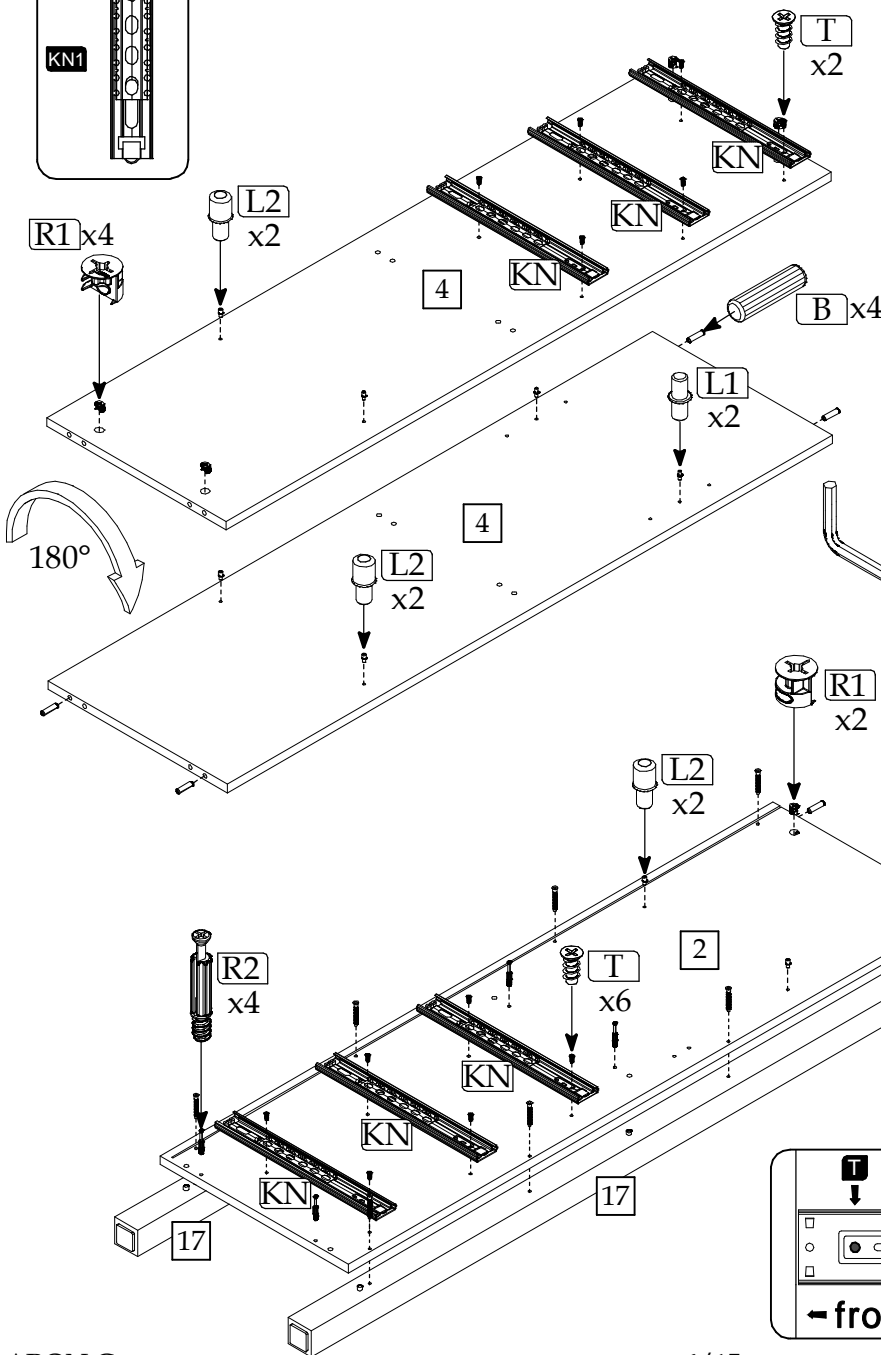

ARON C

100 min

Element symbol	Measurements				Code	Pack
1	1013	430	22	1	1002	1/5
2	1334	410	16	1	1005	1/5
3	1334	410	16	1	1006	1/5
4	1317	390	16	1	1053	1/5
5	877	409	16	1	1007	1/5
6	430	390	16	2	1010-1016	1/5
7	350	160	16	3	1018-1023-1028	1/5
8	373	159	16	3	1019-1024-1029	1/5
9	350	160	16	3	1020-1025-1030	1/5
10	430	382	16	1	N/A	1-2/5
11	450	657	16	1	1012	2/5
12	450	217	16	3	1017-1022-1027	2/5
13	445	679	3	1	1090_v	2/5
14	445	679	3	1	N/A	2/5
15	445	651	3	2	N/A	2/5
16	383	344	3	3	N/A	1/5
17	1433	50	50	4	P50_1433x50	3/5
18	100	50	50	1	P50_100x50	1/5
19	668	450	4	2	Glass door	4/5
20	429	380	6	2	Glass shelf	5/5

2

▶ 3

▶ 4

► 5

► 6

7

8

x3

9

▶ 10

▶ 11

► 12

▶ 13