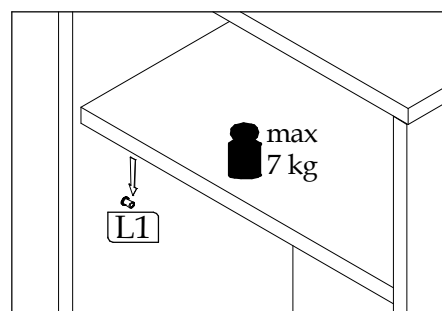

ARON C

100 min

Element symbol	Measurements				Code	Pack
1	1013	430	22	1	1002	1/5
2	1334	410	16	1	1005	1/5
3	1334	410	16	1	1006	1/5
4	1317	390	16	1	1053	1/5
5	877	409	16	1	1007	1/5
6	430	390	16	2	1010-1016	1/5
7	350	160	16	3	1018-1023-1028	1/5
8	373	159	16	3	1019-1024-1029	1/5
9	350	160	16	3	1020-1025-1030	1/5
10	430	382	16	1	N/A	1-2/5
11	450	657	16	1	1012	2/5
12	450	217	16	3	1017-1022-1027	2/5
13	445	679	3	1	1090_v	2/5
14	445	679	3	1	N/A	2/5
15	445	651	3	2	N/A	2/5
16	383	344	3	3	N/A	1/5
17	1433	50	50	4	P50_1433x50	3/5
18	100	50	50	1	P50_100x50	1/5
19	668	450	4	2	Glass door	4/5
20	429	380	6	2	Glass shelf	5/5

9

▶ 10

▶ 11

► 12

▶ 13