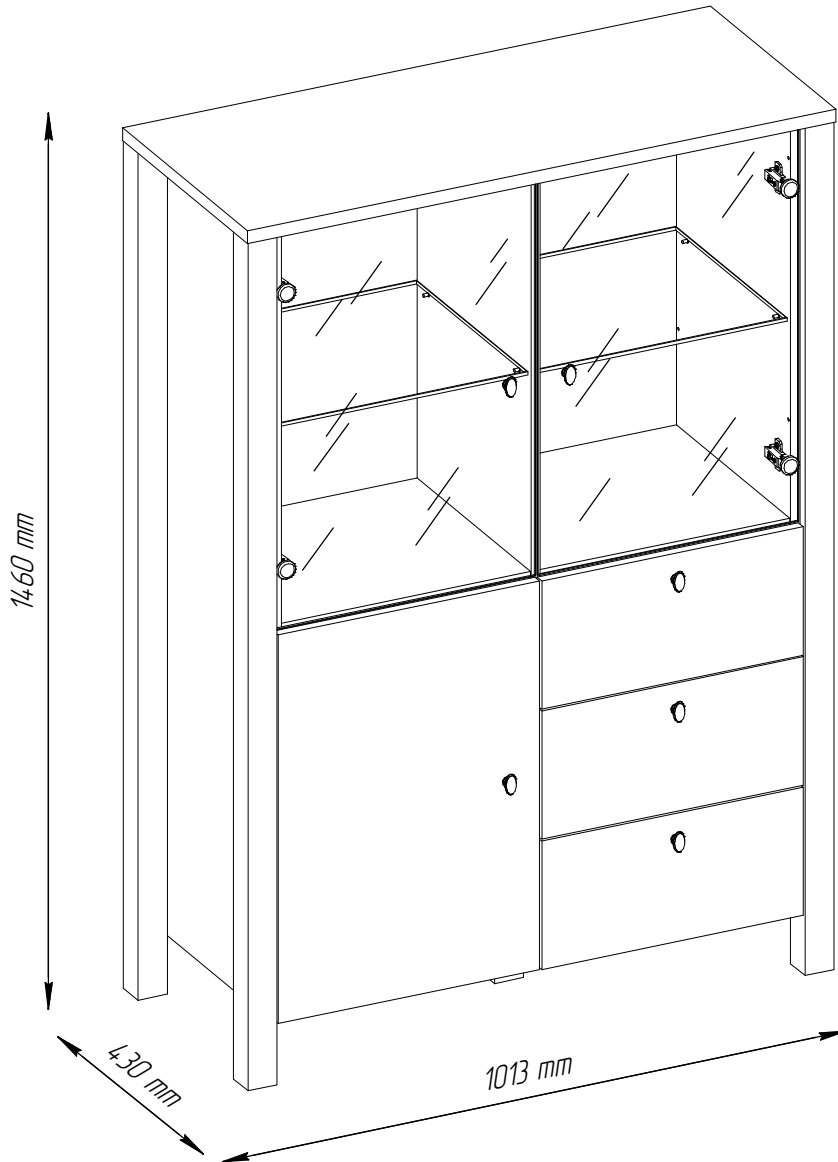

ARON C

100 min

Element symbol	Measurements				Code	Pack
1	1013	430	22	1	1002	1/5
2	1334	410	16	1	1005	1/5
3	1334	410	16	1	1006	1/5
4	1317	390	16	1	1053	1/5
5	877	409	16	1	1007	1/5
6	430	390	16	2	1010-1016	1/5
7	350	160	16	3	1018-1023-1028	1/5
8	373	159	16	3	1019-1024-1029	1/5
9	350	160	16	3	1020-1025-1030	1/5
10	430	382	16	1	N/A	1-2/5
11	450	657	16	1	1012	2/5
12	450	217	16	3	1017-1022-1027	2/5
13	445	679	3	1	1090_v	2/5
14	445	679	3	1	N/A	2/5
15	445	651	3	2	N/A	2/5
16	383	344	3	3	N/A	1/5
17	1433	50	50	4	P50_1433x50	3/5
18	100	50	50	1	P50_100x50	1/5
19	668	450	4	2	Glass door	4/5
20	429	380	6	2	Glass shelf	5/5

2

▶ 3

▶ 4

► 5

► 6

7

8

x3

9

▶ 10

▶ 11

► 12

▶ 13