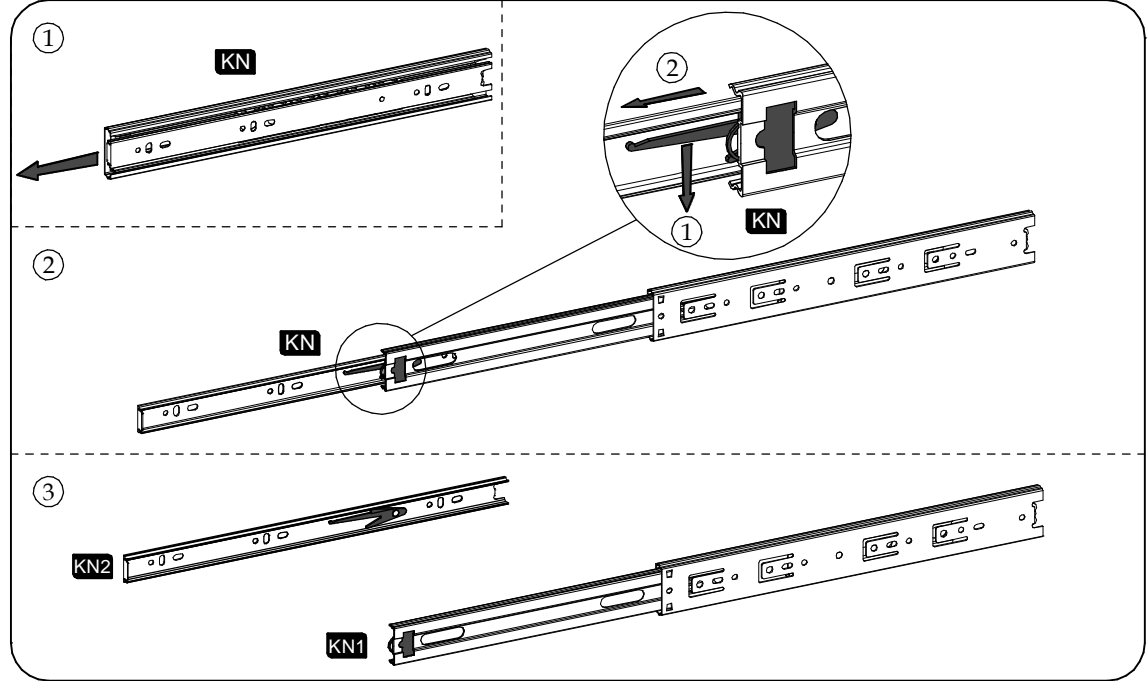

ARON C

100 min

Element symbol	Measurements				Code	Pack
1	1013	430	22	1	1002	1/5
2	1334	410	16	1	1005	1/5
3	1334	410	16	1	1006	1/5
4	1317	390	16	1	1053	1/5
5	877	409	16	1	1007	1/5
6	430	390	16	2	1010-1016	1/5
7	350	160	16	3	1018-1023-1028	1/5
8	373	159	16	3	1019-1024-1029	1/5
9	350	160	16	3	1020-1025-1030	1/5
10	430	382	16	1	N/A	1-2/5
11	450	657	16	1	1012	2/5
12	450	217	16	3	1017-1022-1027	2/5
13	445	679	3	1	1090_v	2/5
14	445	679	3	1	N/A	2/5
15	445	651	3	2	N/A	2/5
16	383	344	3	3	N/A	1/5
17	1433	50	50	4	P50_1433x50	3/5
18	100	50	50	1	P50_100x50	1/5
19	668	450	4	2	Glass door	4/5
20	429	380	6	2	Glass shelf	5/5

2

▶ 3

▶ 4

► 5

► 6

7

8

x3