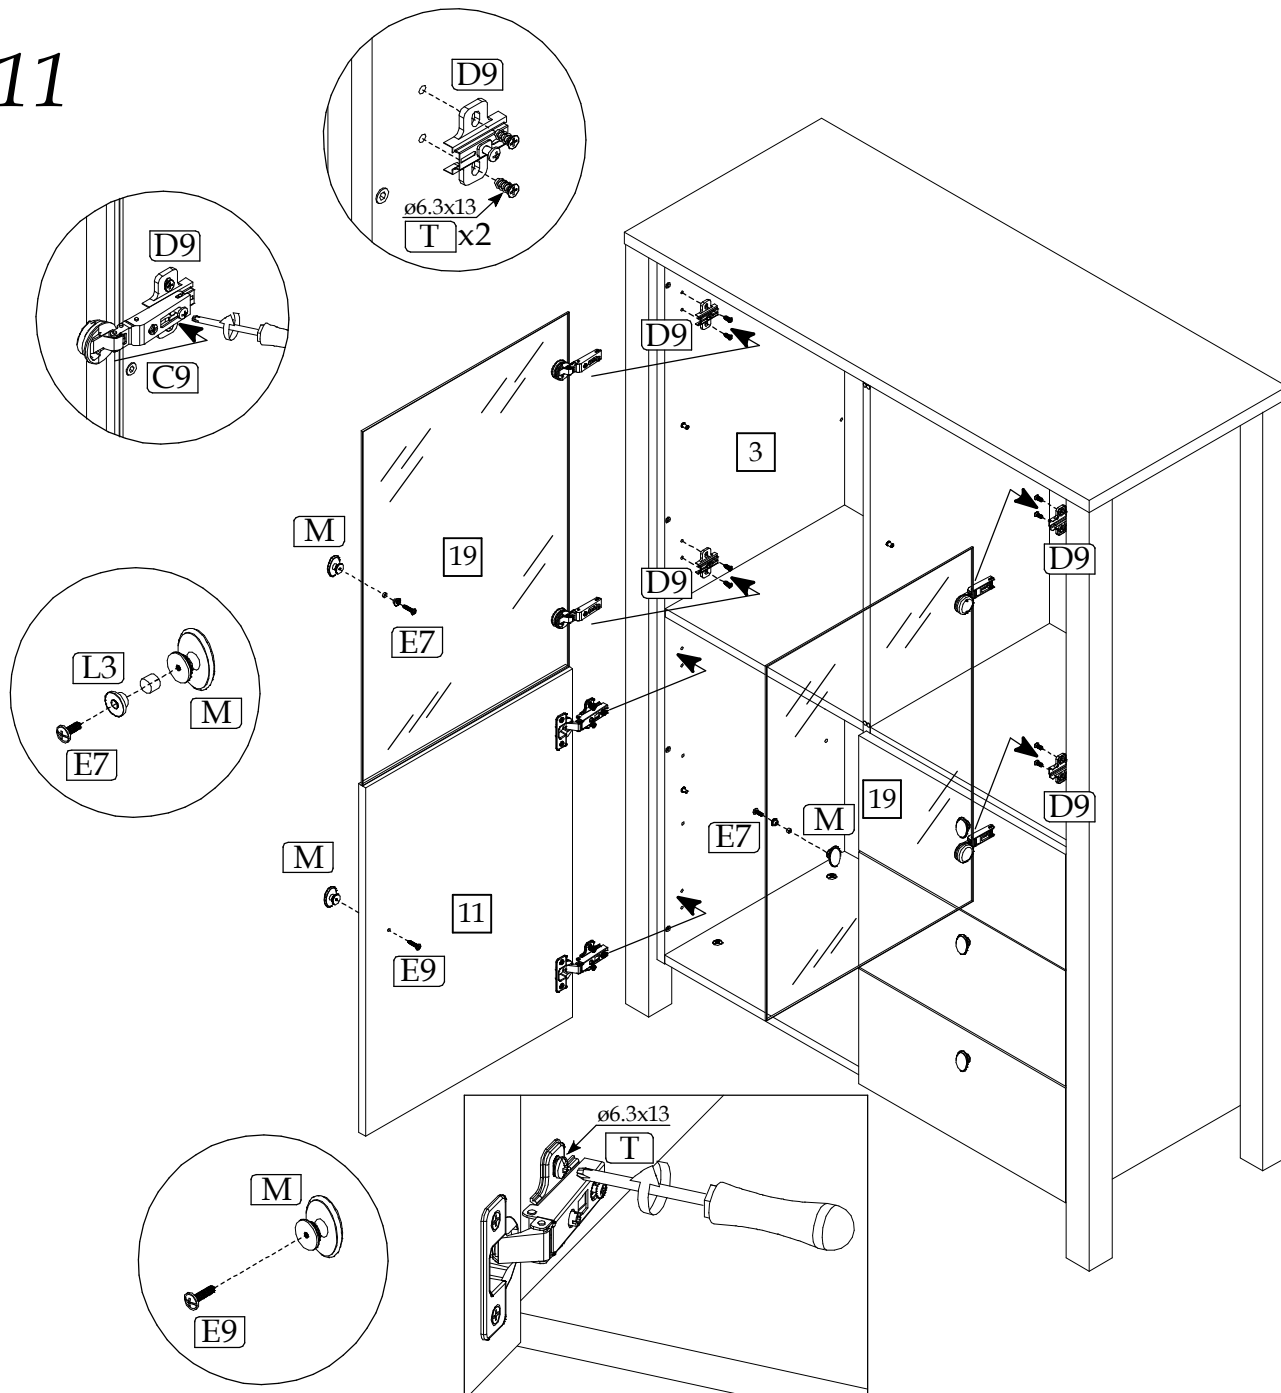

ARON C

100 min

Element symbol	Measurements				Code	Pack
1	1013	430	22	1	1002	1/5
2	1334	410	16	1	1005	1/5
3	1334	410	16	1	1006	1/5
4	1317	390	16	1	1053	1/5
5	877	409	16	1	1007	1/5
6	430	390	16	2	1010-1016	1/5
7	350	160	16	3	1018-1023-1028	1/5
8	373	159	16	3	1019-1024-1029	1/5
9	350	160	16	3	1020-1025-1030	1/5
10	430	382	16	1	N/A	1-2/5
11	450	657	16	1	1012	2/5
12	450	217	16	3	1017-1022-1027	2/5
13	445	679	3	1	1090_v	2/5
14	445	679	3	1	N/A	2/5
15	445	651	3	2	N/A	2/5
16	383	344	3	3	N/A	1/5
17	1433	50	50	4	P50_1433x50	3/5
18	100	50	50	1	P50_100x50	1/5
19	668	450	4	2	Glass door	4/5
20	429	380	6	2	Glass shelf	5/5

2

▶ 3

▶ 4

► 5

► 6

7

8

x3

9

▶ 10

▶ 11

► 12

▶ 13