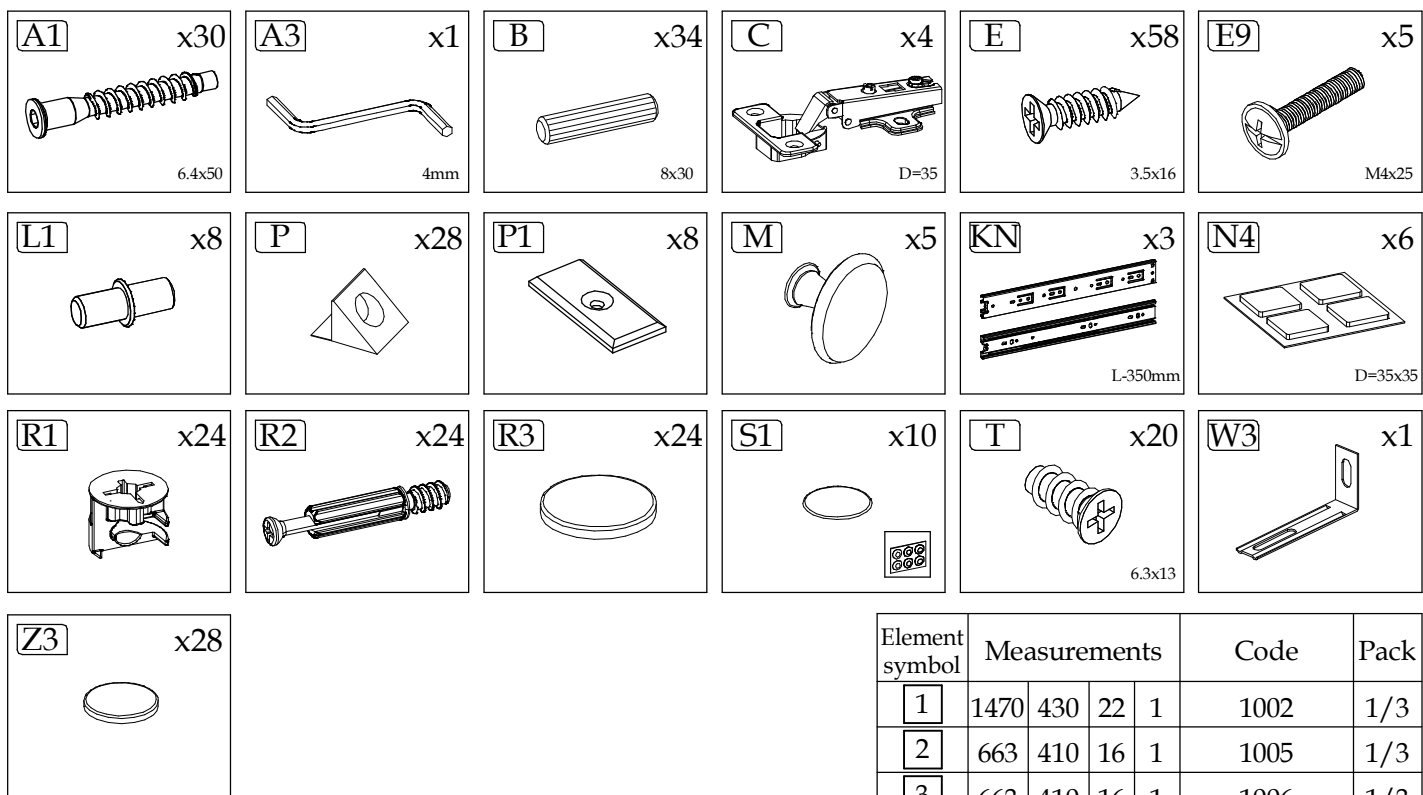

ARON E

100 min

Element symbol	Measurements				Code	Pack
	1	2	3	4		
1	1470	430	22	1	1002	1/3
2	663	410	16	1	1005	1/3
3	663	410	16	1	1006	1/3
4	646	409	16	1	1031	1/3
5	646	390	16	1	1032	1/3
6	1334	409	16	1	1007	1/3
7	430	382	16	2	N/A	1/3
8	350	160	16	3	1014-1019-1023	1/3
9	383	159	16	3	1015-1020-1024	1/3
10	350	160	16	3	1016-1021-1025	1/3
11	450	657	16	2	1012-1028	2/3
12	454	217	16	3	1001-1013-1018	2/3
13	660	457	3	1	1030_v	2/3
14	660	445	3	2	N/A	2/3
15	393	344	3	3	N/A	1/3
16	762	50	50	4	P50_762x50	3/3
17	100	50	50	2	P50_100x50	3/3

► 1

▶ 2

▶ 3

▶ 4

▶ 5

▶ 6

▶ 7

8