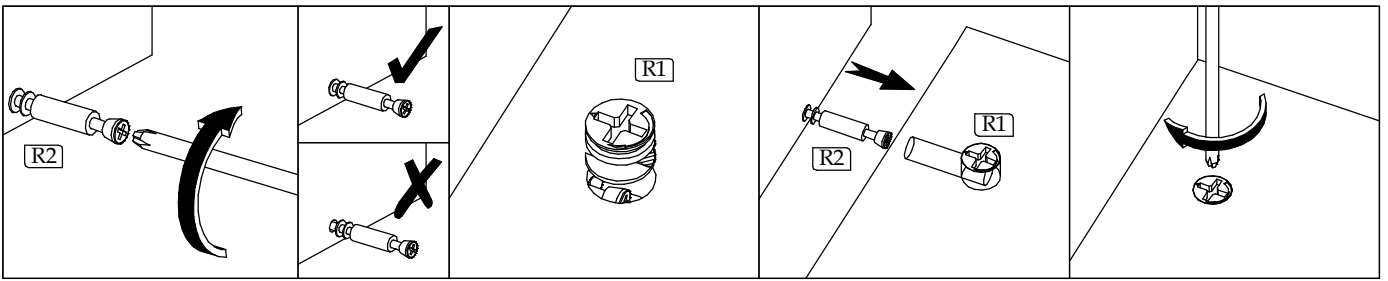

ARON E

100 min

Element symbol	Measurements				Code	Pack
	1	2	3	4		
1	1470	430	22	1	1002	1/3
2	663	410	16	1	1005	1/3
3	663	410	16	1	1006	1/3
4	646	409	16	1	1031	1/3
5	646	390	16	1	1032	1/3
6	1334	409	16	1	1007	1/3
7	430	382	16	2	N/A	1/3
8	350	160	16	3	1014-1019-1023	1/3
9	383	159	16	3	1015-1020-1024	1/3
10	350	160	16	3	1016-1021-1025	1/3
11	450	657	16	2	1012-1028	2/3
12	454	217	16	3	1001-1013-1018	2/3
13	660	457	3	1	1030_v	2/3
14	660	445	3	2	N/A	2/3
15	393	344	3	3	N/A	1/3
16	762	50	50	4	P50_762x50	3/3
17	100	50	50	2	P50_100x50	3/3