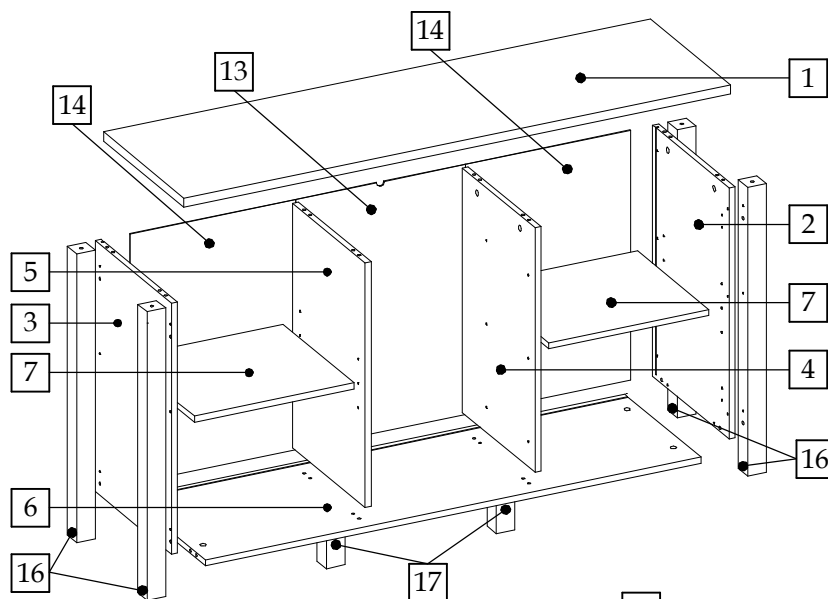

ARON E

100 min

Element symbol	Measurements				Code	Pack
	1	2	3	4		
1	1470	430	22	1	1002	1/3
2	663	410	16	1	1005	1/3
3	663	410	16	1	1006	1/3
4	646	409	16	1	1031	1/3
5	646	390	16	1	1032	1/3
6	1334	409	16	1	1007	1/3
7	430	382	16	2	N/A	1/3
8	350	160	16	3	1014-1019-1023	1/3
9	383	159	16	3	1015-1020-1024	1/3
10	350	160	16	3	1016-1021-1025	1/3
11	450	657	16	2	1012-1028	2/3
12	454	217	16	3	1001-1013-1018	2/3
13	660	457	3	1	1030_v	2/3
14	660	445	3	2	N/A	2/3
15	393	344	3	3	N/A	1/3
16	762	50	50	4	P50_762x50	3/3
17	100	50	50	2	P50_100x50	3/3