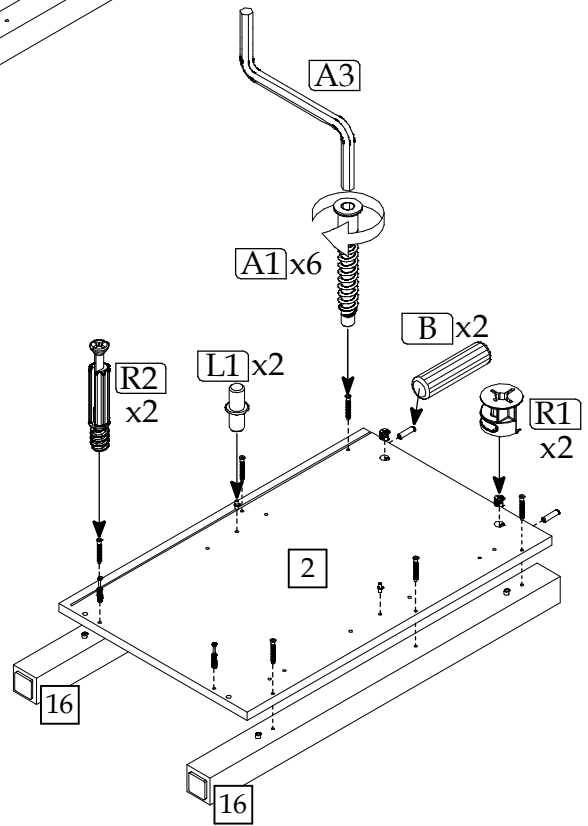

ARON E

100 min

Element symbol	Measurements				Code	Pack
	1	2	3	4		
1	1470	430	22	1	1002	1/3
2	663	410	16	1	1005	1/3
3	663	410	16	1	1006	1/3
4	646	409	16	1	1031	1/3
5	646	390	16	1	1032	1/3
6	1334	409	16	1	1007	1/3
7	430	382	16	2	N/A	1/3
8	350	160	16	3	1014-1019-1023	1/3
9	383	159	16	3	1015-1020-1024	1/3
10	350	160	16	3	1016-1021-1025	1/3
11	450	657	16	2	1012-1028	2/3
12	454	217	16	3	1001-1013-1018	2/3
13	660	457	3	1	1030_v	2/3
14	660	445	3	2	N/A	2/3
15	393	344	3	3	N/A	1/3
16	762	50	50	4	P50_762x50	3/3
17	100	50	50	2	P50_100x50	3/3

► 1

▶ 2

▶ 3

▶ 4

▶ 5

▶ 6

▶ 7

8