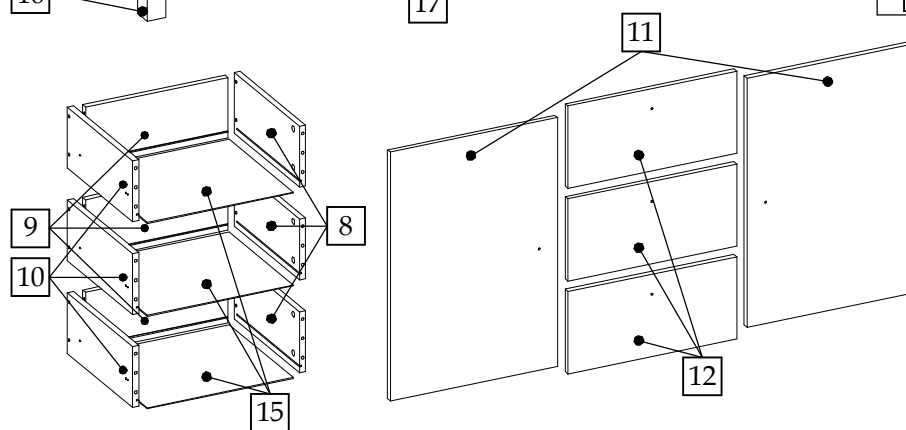

ARON E

100 min

Element symbol	Measurements				Code	Pack
	1	2	3	4		
1	1470	430	22	1	1002	1/3
2	663	410	16	1	1005	1/3
3	663	410	16	1	1006	1/3
4	646	409	16	1	1031	1/3
5	646	390	16	1	1032	1/3
6	1334	409	16	1	1007	1/3
7	430	382	16	2	N/A	1/3
8	350	160	16	3	1014-1019-1023	1/3
9	383	159	16	3	1015-1020-1024	1/3
10	350	160	16	3	1016-1021-1025	1/3
11	450	657	16	2	1012-1028	2/3
12	454	217	16	3	1001-1013-1018	2/3
13	660	457	3	1	1030_v	2/3
14	660	445	3	2	N/A	2/3
15	393	344	3	3	N/A	1/3
16	762	50	50	4	P50_762x50	3/3
17	100	50	50	2	P50_100x50	3/3