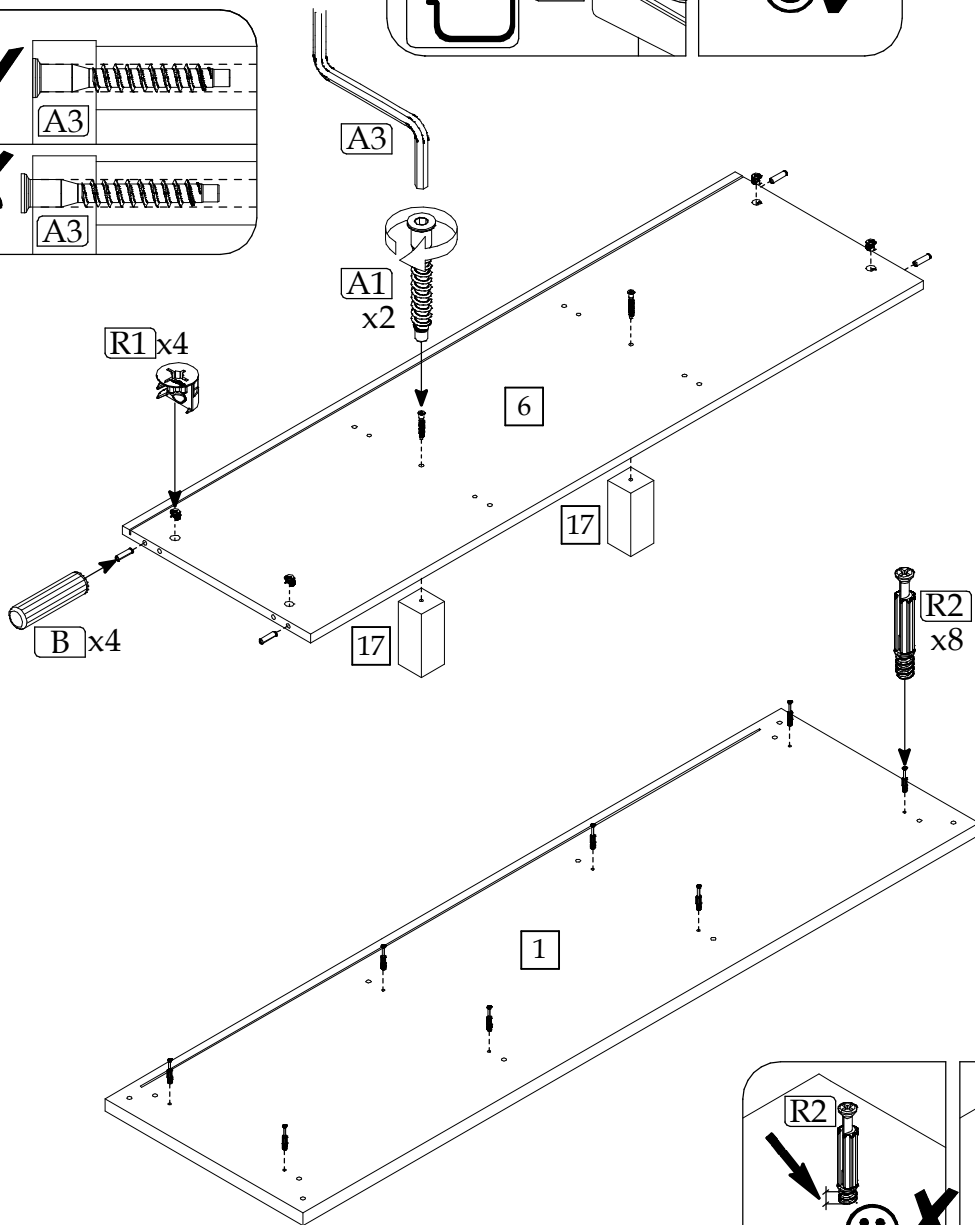

ARON E

100 min

Element symbol	Measurements				Code	Pack
	1	2	3	4		
1	1470	430	22	1	1002	1/3
2	663	410	16	1	1005	1/3
3	663	410	16	1	1006	1/3
4	646	409	16	1	1031	1/3
5	646	390	16	1	1032	1/3
6	1334	409	16	1	1007	1/3
7	430	382	16	2	N/A	1/3
8	350	160	16	3	1014-1019-1023	1/3
9	383	159	16	3	1015-1020-1024	1/3
10	350	160	16	3	1016-1021-1025	1/3
11	450	657	16	2	1012-1028	2/3
12	454	217	16	3	1001-1013-1018	2/3
13	660	457	3	1	1030_v	2/3
14	660	445	3	2	N/A	2/3
15	393	344	3	3	N/A	1/3
16	762	50	50	4	P50_762x50	3/3
17	100	50	50	2	P50_100x50	3/3

► 1

▶ 2

▶ 3

▶ 4

▶ 5

▶ 6

▶ 7

8

9

▶ 10

▶ 11