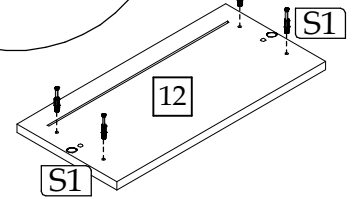

ARON E

100 min

Element symbol	Measurements				Code	Pack
	1	2	3	4		
1	1470	430	22	1	1002	1/3
2	663	410	16	1	1005	1/3
3	663	410	16	1	1006	1/3
4	646	409	16	1	1031	1/3
5	646	390	16	1	1032	1/3
6	1334	409	16	1	1007	1/3
7	430	382	16	2	N/A	1/3
8	350	160	16	3	1014-1019-1023	1/3
9	383	159	16	3	1015-1020-1024	1/3
10	350	160	16	3	1016-1021-1025	1/3
11	450	657	16	2	1012-1028	2/3
12	454	217	16	3	1001-1013-1018	2/3
13	660	457	3	1	1030_v	2/3
14	660	445	3	2	N/A	2/3
15	393	344	3	3	N/A	1/3
16	762	50	50	4	P50_762x50	3/3
17	100	50	50	2	P50_100x50	3/3

► 1

▶ 2

▶ 3

▶ 4

▶ 5

▶ 6

▶ 7

8