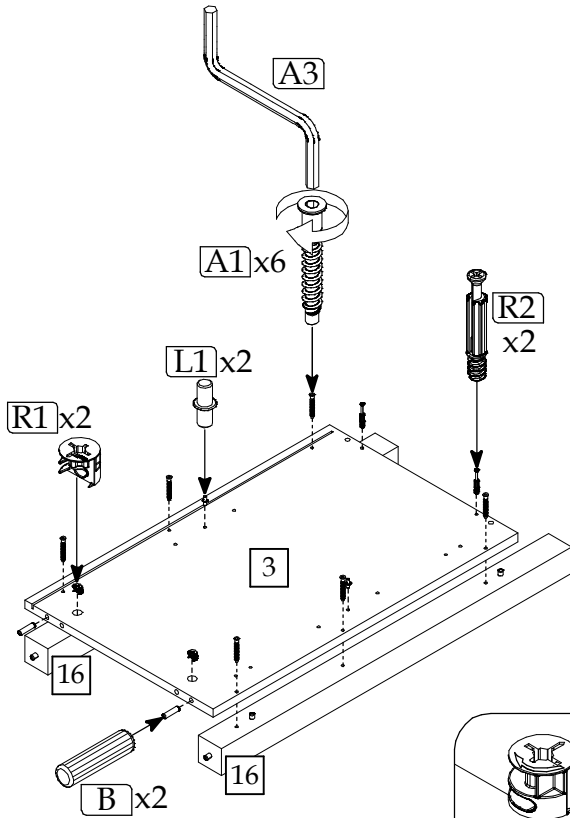

ARON E

100 min

Element symbol	Measurements				Code	Pack
	1	2	3	4		
1	1470	430	22	1	1002	1/3
2	663	410	16	1	1005	1/3
3	663	410	16	1	1006	1/3
4	646	409	16	1	1031	1/3
5	646	390	16	1	1032	1/3
6	1334	409	16	1	1007	1/3
7	430	382	16	2	N/A	1/3
8	350	160	16	3	1014-1019-1023	1/3
9	383	159	16	3	1015-1020-1024	1/3
10	350	160	16	3	1016-1021-1025	1/3
11	450	657	16	2	1012-1028	2/3
12	454	217	16	3	1001-1013-1018	2/3
13	660	457	3	1	1030_v	2/3
14	660	445	3	2	N/A	2/3
15	393	344	3	3	N/A	1/3
16	762	50	50	4	P50_762x50	3/3
17	100	50	50	2	P50_100x50	3/3

► 1

▶ 2

▶ 3

▶ 4

▶ 5

▶ 6

▶ 7

8