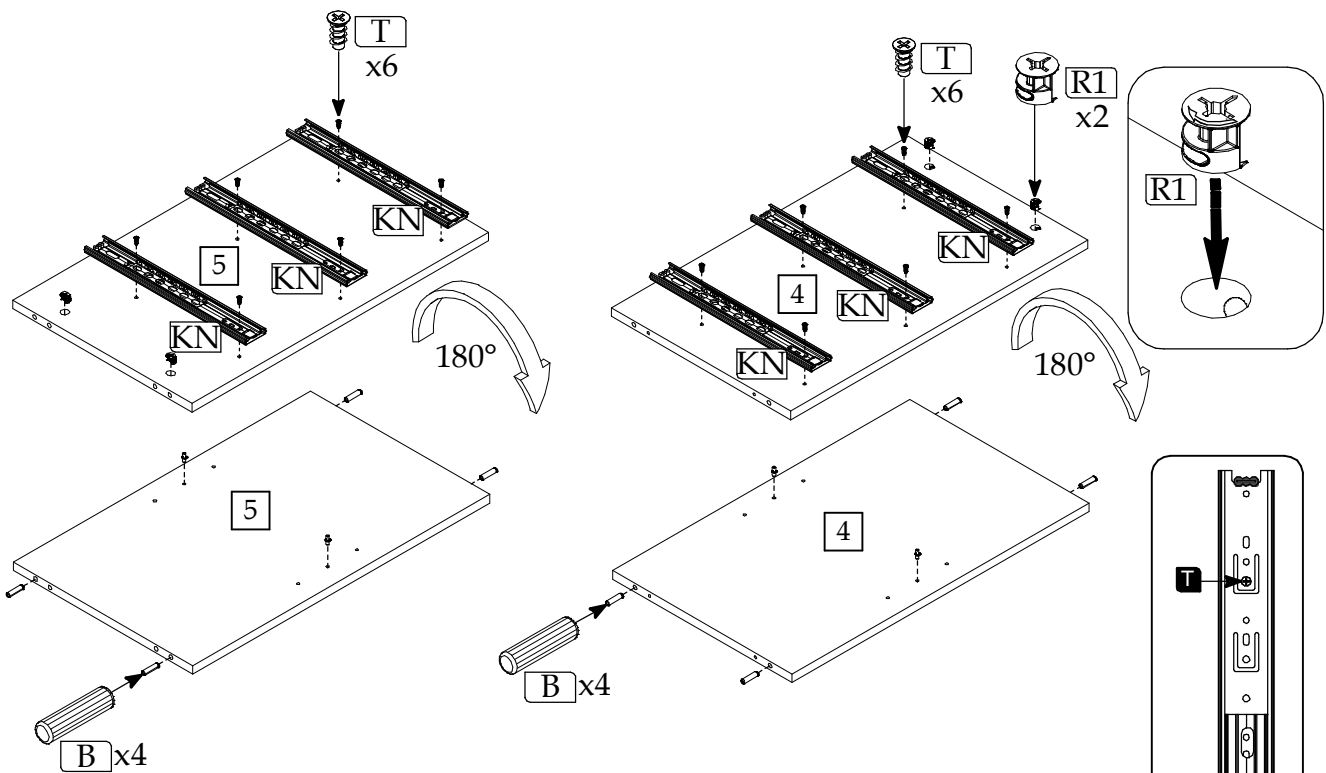

ARON E

100 min

Element symbol	Measurements				Code	Pack
	1	2	3	4		
1	1470	430	22	1	1002	1/3
2	663	410	16	1	1005	1/3
3	663	410	16	1	1006	1/3
4	646	409	16	1	1031	1/3
5	646	390	16	1	1032	1/3
6	1334	409	16	1	1007	1/3
7	430	382	16	2	N/A	1/3
8	350	160	16	3	1014-1019-1023	1/3
9	383	159	16	3	1015-1020-1024	1/3
10	350	160	16	3	1016-1021-1025	1/3
11	450	657	16	2	1012-1028	2/3
12	454	217	16	3	1001-1013-1018	2/3
13	660	457	3	1	1030_v	2/3
14	660	445	3	2	N/A	2/3
15	393	344	3	3	N/A	1/3
16	762	50	50	4	P50_762x50	3/3
17	100	50	50	2	P50_100x50	3/3

► 1

▶ 2

▶ 3

▶ 4

▶ 5

▶ 6

▶ 7

8