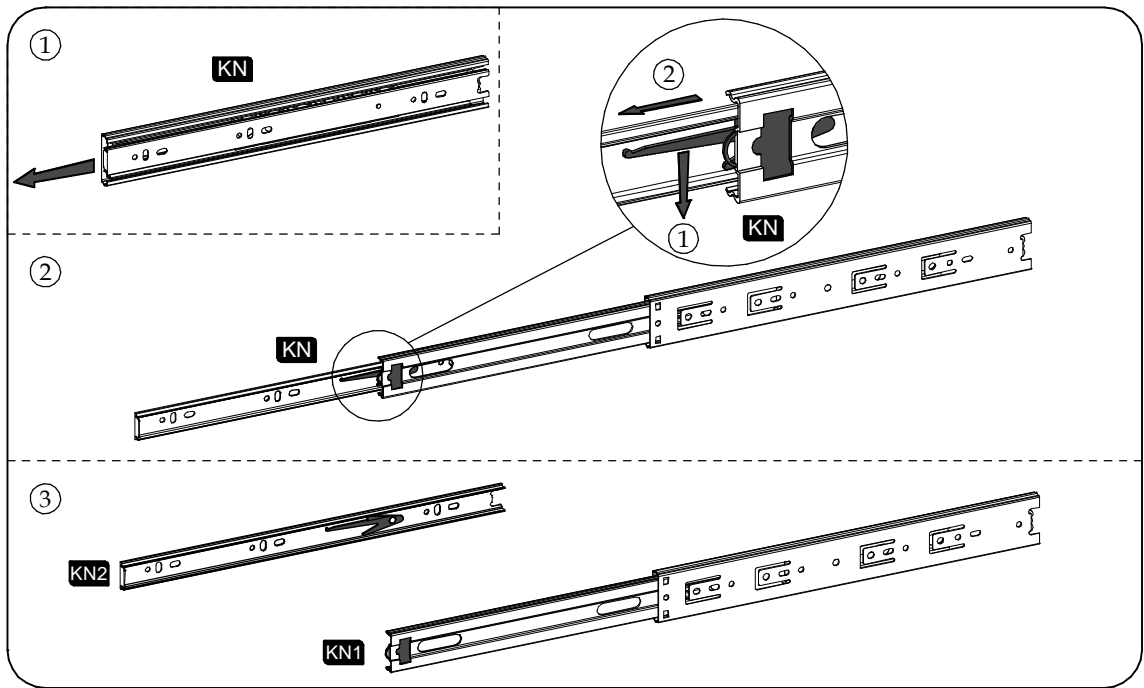

ARON E

100 min

Element symbol	Measurements				Code	Pack
	1	2	3	4		
1	1470	430	22	1	1002	1/3
2	663	410	16	1	1005	1/3
3	663	410	16	1	1006	1/3
4	646	409	16	1	1031	1/3
5	646	390	16	1	1032	1/3
6	1334	409	16	1	1007	1/3
7	430	382	16	2	N/A	1/3
8	350	160	16	3	1014-1019-1023	1/3
9	383	159	16	3	1015-1020-1024	1/3
10	350	160	16	3	1016-1021-1025	1/3
11	450	657	16	2	1012-1028	2/3
12	454	217	16	3	1001-1013-1018	2/3
13	660	457	3	1	1030_v	2/3
14	660	445	3	2	N/A	2/3
15	393	344	3	3	N/A	1/3
16	762	50	50	4	P50_762x50	3/3
17	100	50	50	2	P50_100x50	3/3

► 1

▶ 2

▶ 3

▶ 4

▶ 5

▶ 6

▶ 7

8