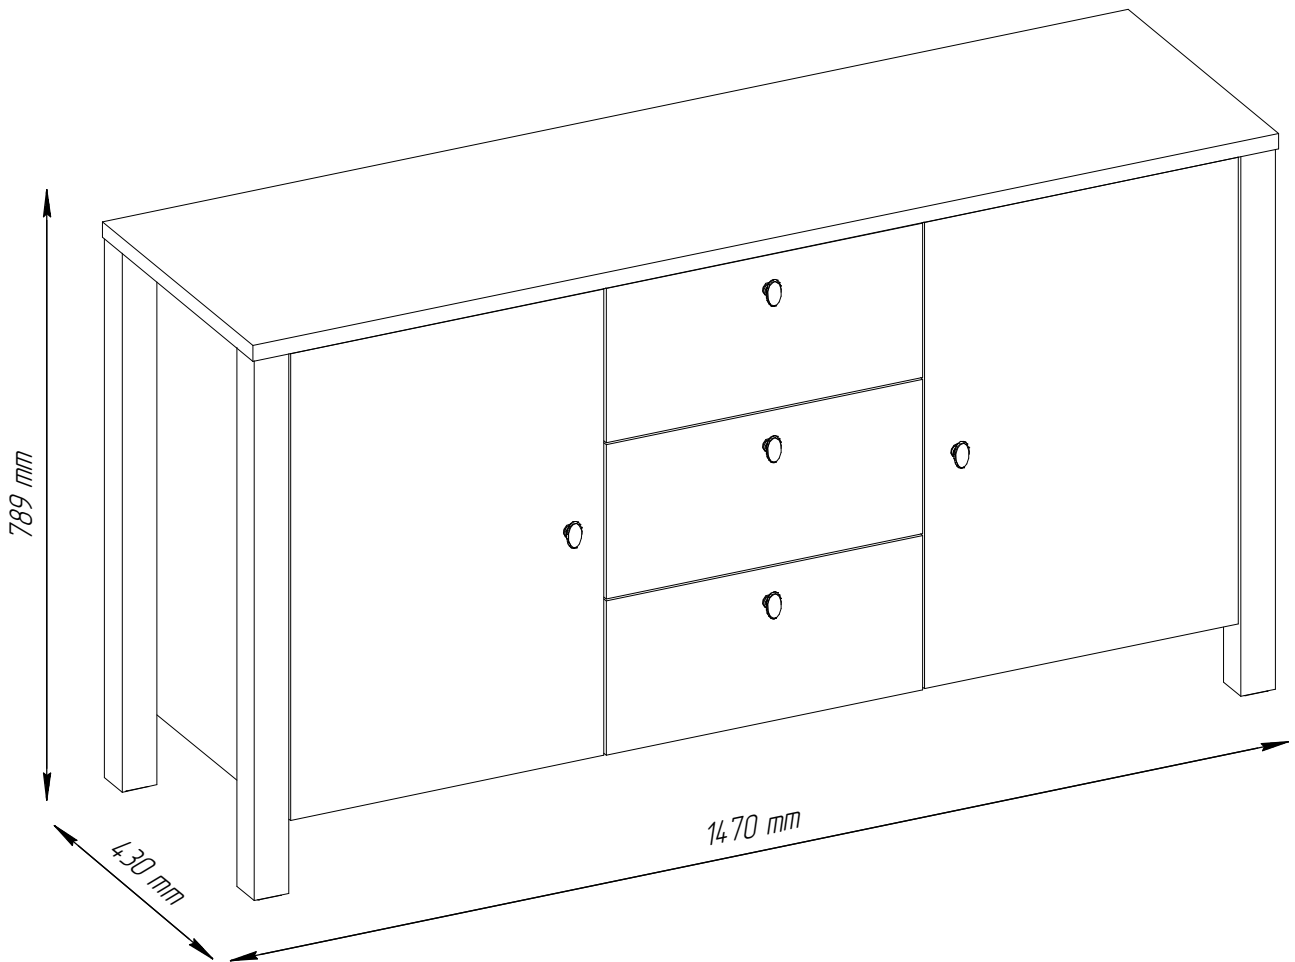

ARON E

100 min

Element symbol	Measurements				Code	Pack
	1	2	3	4		
1	1470	430	22	1	1002	1/3
2	663	410	16	1	1005	1/3
3	663	410	16	1	1006	1/3
4	646	409	16	1	1031	1/3
5	646	390	16	1	1032	1/3
6	1334	409	16	1	1007	1/3
7	430	382	16	2	N/A	1/3
8	350	160	16	3	1014-1019-1023	1/3
9	383	159	16	3	1015-1020-1024	1/3
10	350	160	16	3	1016-1021-1025	1/3
11	450	657	16	2	1012-1028	2/3
12	454	217	16	3	1001-1013-1018	2/3
13	660	457	3	1	1030_v	2/3
14	660	445	3	2	N/A	2/3
15	393	344	3	3	N/A	1/3
16	762	50	50	4	P50_762x50	3/3
17	100	50	50	2	P50_100x50	3/3

► 1

▶ 2

▶ 3

▶ 4

▶ 5

▶ 6

▶ 7

8