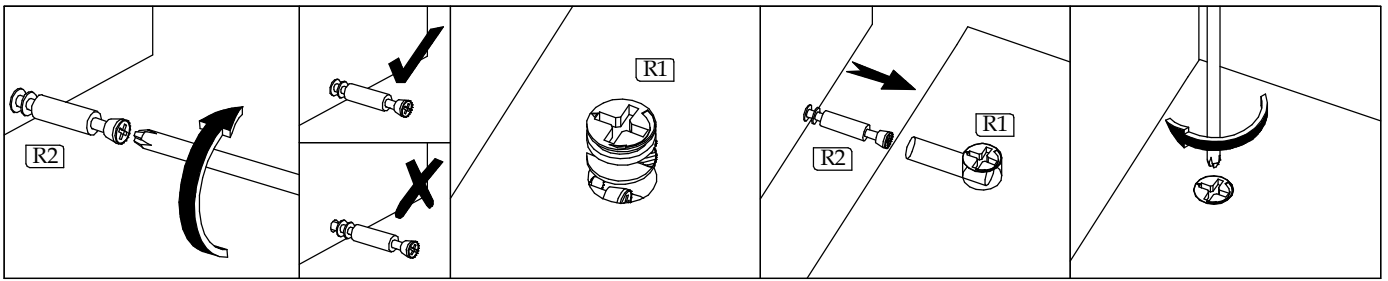

# ARON H

1910 mm

120 min

Element symbol	Measurements				Code	Pack
1	1013	430	32	1	1002	2/5
2	1784	410	16	1	1005	1/5
3	1784	410	16	1	1006	1/5
4	1767	390	16	1	1035	1/5
5	877	409	16	1	1007	1/5
6	430	390	16	2	1010-1016	2/5
7	350	160	16	3	1037-1042-1047	1/5
8	373	159	16	3	1038-1043-1048	1/5
9	350	160	16	3	1039-1044-1049	1/5
10	430	382	16	3	N/A	1/5
11	450	657	16	1	1052	2/5
12	450	217	16	3	1036-1041-1046	2/5
13	445	1129	3	2	N/A	1/5
14	445	651	3	2	N/A	1/5
15	383	344	3	3	N/A	2/5
16	1883	50	50	4	P50_1883x50	3/5
17	100	50	50	1	P50_100x50	2/5
18	1118	450	4	1	Glass door	4/5
19	429	380	6	2	Glass shelf	5/5