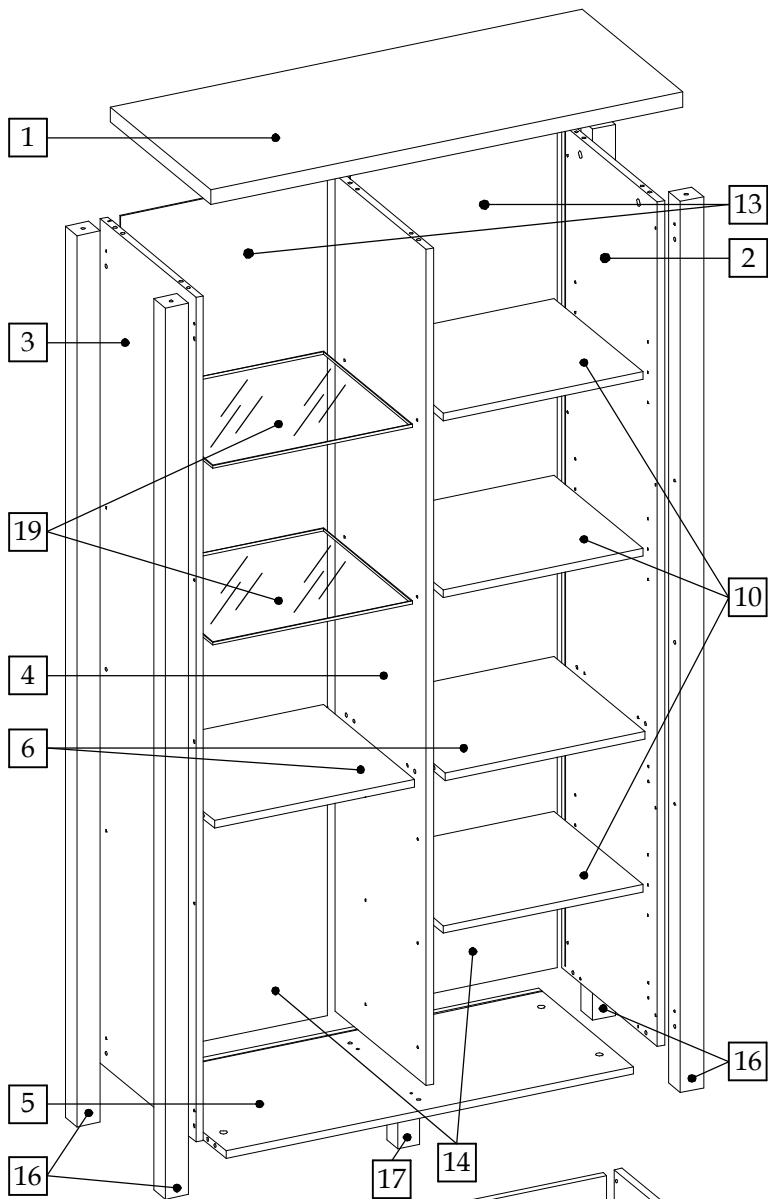

# ARON H

1910 mm

120 min

Element symbol	Measurements				Code	Pack
1	1013	430	32	1	1002	2/5
2	1784	410	16	1	1005	1/5
3	1784	410	16	1	1006	1/5
4	1767	390	16	1	1035	1/5
5	877	409	16	1	1007	1/5
6	430	390	16	2	1010-1016	2/5
7	350	160	16	3	1037-1042-1047	1/5
8	373	159	16	3	1038-1043-1048	1/5
9	350	160	16	3	1039-1044-1049	1/5
10	430	382	16	3	N/A	1/5
11	450	657	16	1	1052	2/5
12	450	217	16	3	1036-1041-1046	2/5
13	445	1129	3	2	N/A	1/5
14	445	651	3	2	N/A	1/5
15	383	344	3	3	N/A	2/5
16	1883	50	50	4	P50_1883x50	3/5
17	100	50	50	1	P50_100x50	2/5
18	1118	450	4	1	Glass door	4/5
19	429	380	6	2	Glass shelf	5/5

2

▶ 3

▶ 4

► 5

► 6

7

8

x3