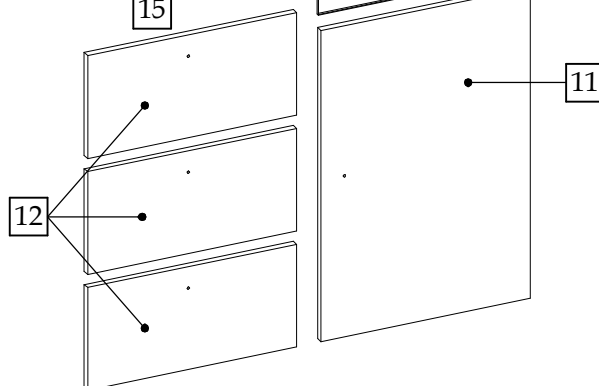

# ARON H

1910 mm

120 min

Element symbol	Measurements				Code	Pack
1	1013	430	32	1	1002	2/5
2	1784	410	16	1	1005	1/5
3	1784	410	16	1	1006	1/5
4	1767	390	16	1	1035	1/5
5	877	409	16	1	1007	1/5
6	430	390	16	2	1010-1016	2/5
7	350	160	16	3	1037-1042-1047	1/5
8	373	159	16	3	1038-1043-1048	1/5
9	350	160	16	3	1039-1044-1049	1/5
10	430	382	16	3	N/A	1/5
11	450	657	16	1	1052	2/5
12	450	217	16	3	1036-1041-1046	2/5
13	445	1129	3	2	N/A	1/5
14	445	651	3	2	N/A	1/5
15	383	344	3	3	N/A	2/5
16	1883	50	50	4	P50_1883x50	3/5
17	100	50	50	1	P50_100x50	2/5
18	1118	450	4	1	Glass door	4/5
19	429	380	6	2	Glass shelf	5/5

2

▶ 3

▶ 4

► 5

► 6

7

8

x3