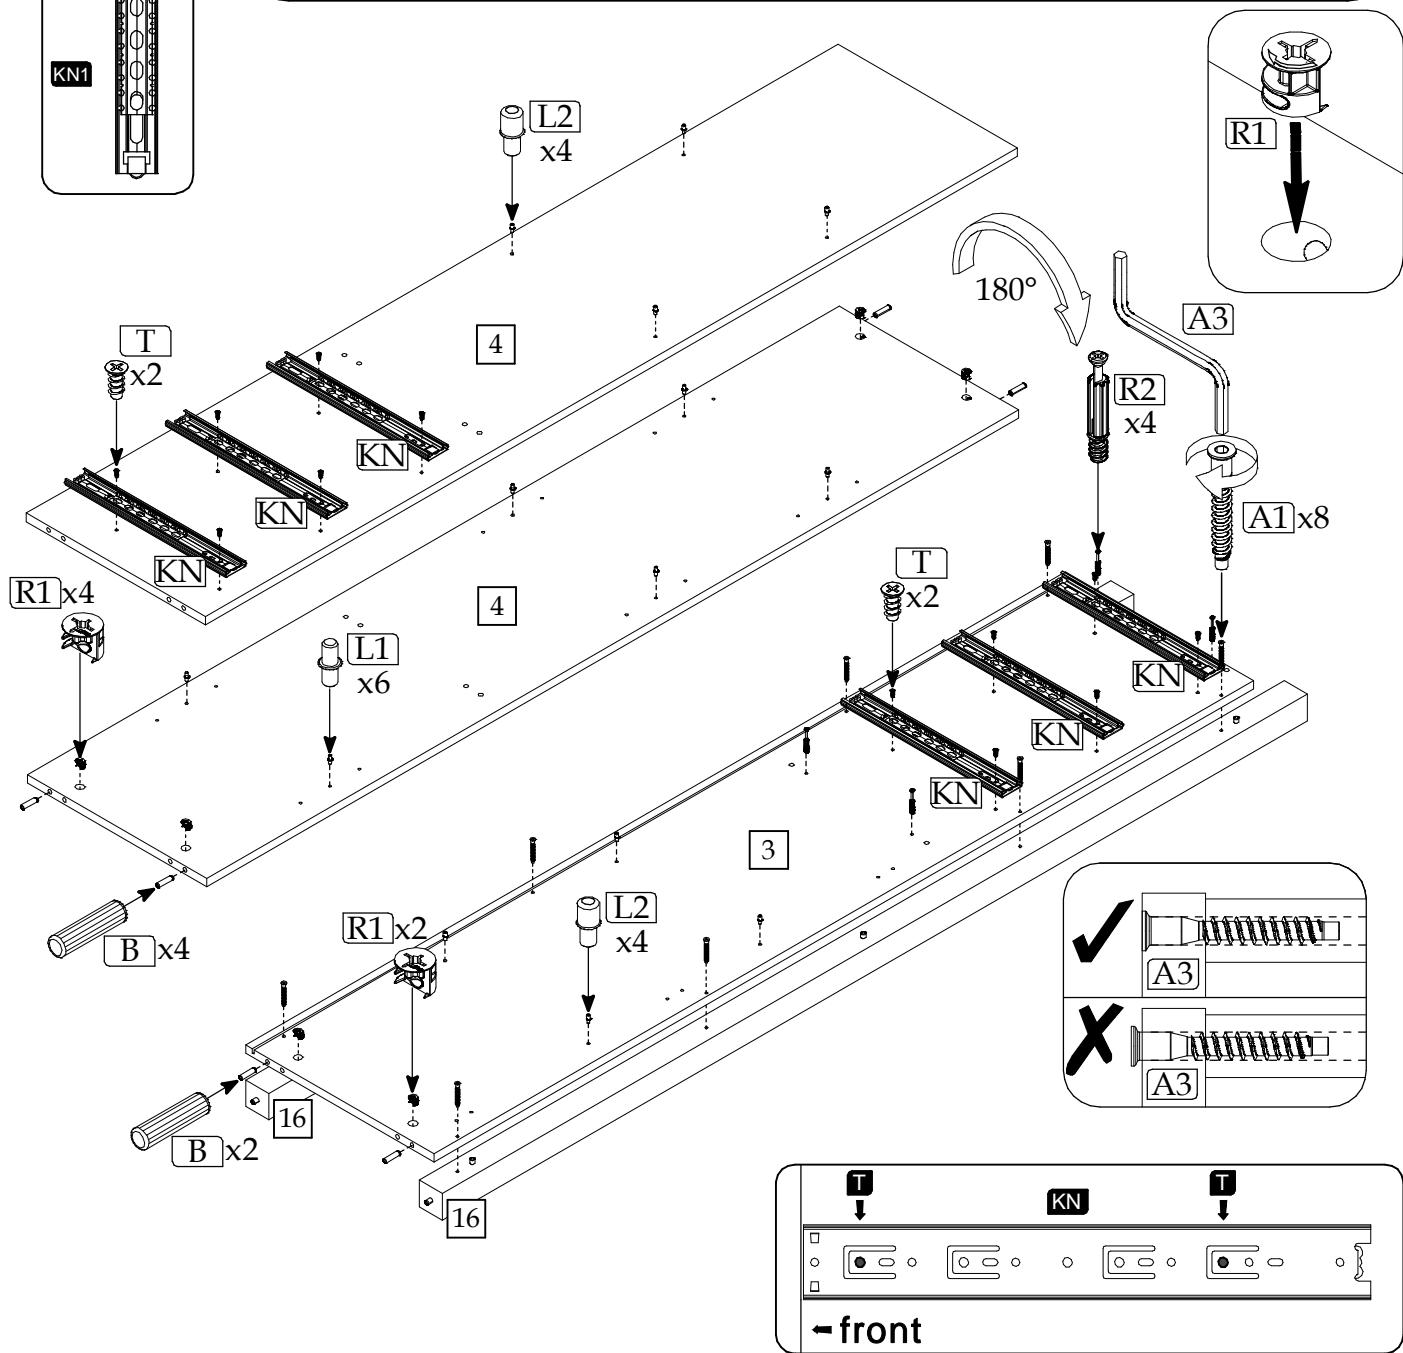

# ARON H

1910 mm

120 min

Element symbol	Measurements				Code	Pack
1	1013	430	32	1	1002	2/5
2	1784	410	16	1	1005	1/5
3	1784	410	16	1	1006	1/5
4	1767	390	16	1	1035	1/5
5	877	409	16	1	1007	1/5
6	430	390	16	2	1010-1016	2/5
7	350	160	16	3	1037-1042-1047	1/5
8	373	159	16	3	1038-1043-1048	1/5
9	350	160	16	3	1039-1044-1049	1/5
10	430	382	16	3	N/A	1/5
11	450	657	16	1	1052	2/5
12	450	217	16	3	1036-1041-1046	2/5
13	445	1129	3	2	N/A	1/5
14	445	651	3	2	N/A	1/5
15	383	344	3	3	N/A	2/5
16	1883	50	50	4	P50_1883x50	3/5
17	100	50	50	1	P50_100x50	2/5
18	1118	450	4	1	Glass door	4/5
19	429	380	6	2	Glass shelf	5/5

2

▶ 3

▶ 4

► 5

► 6

7

8

x3