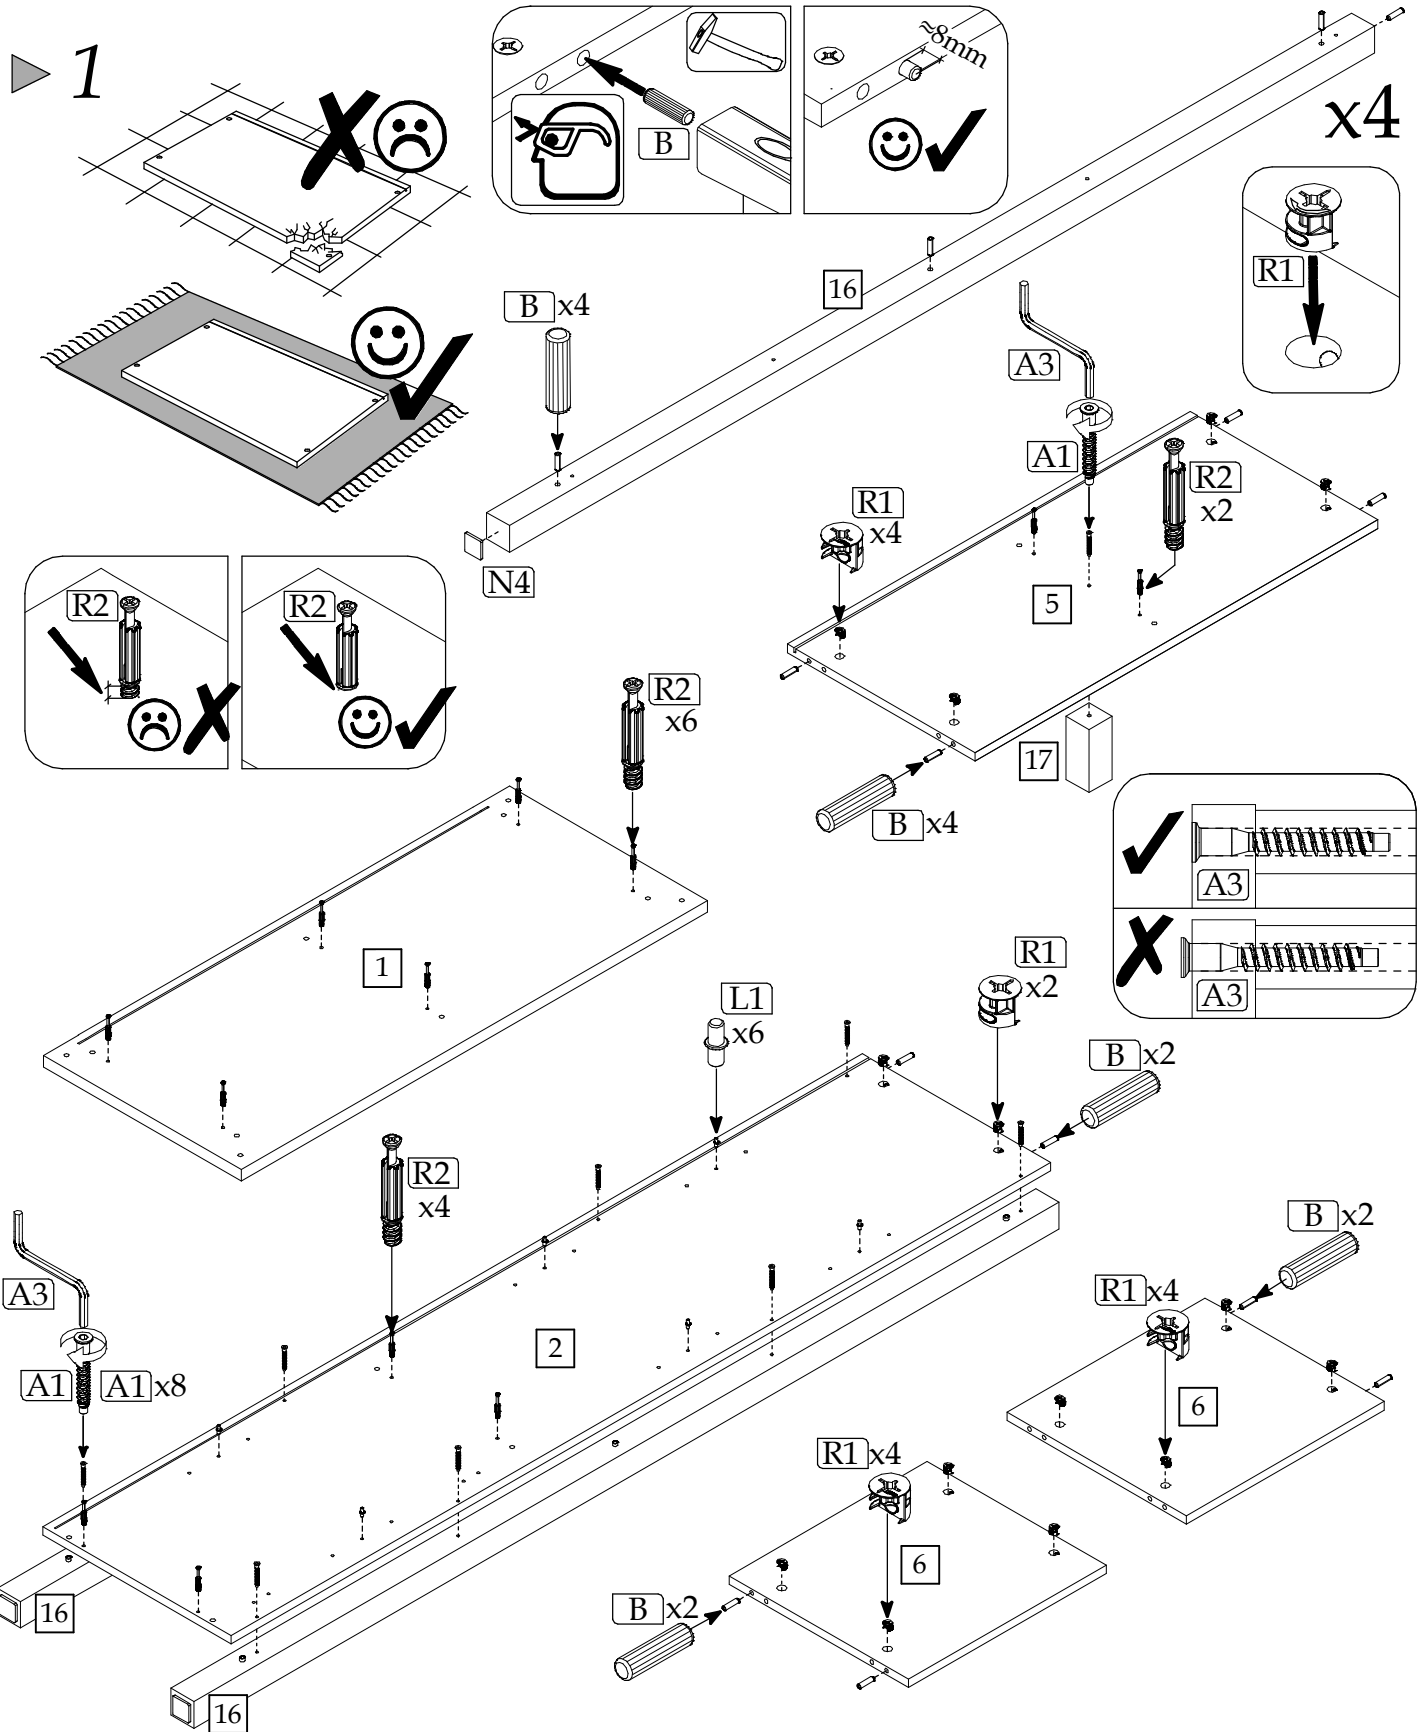

# ARON H

1910 mm

120 min

Element symbol	Measurements				Code	Pack
1	1013	430	32	1	1002	2/5
2	1784	410	16	1	1005	1/5
3	1784	410	16	1	1006	1/5
4	1767	390	16	1	1035	1/5
5	877	409	16	1	1007	1/5
6	430	390	16	2	1010-1016	2/5
7	350	160	16	3	1037-1042-1047	1/5
8	373	159	16	3	1038-1043-1048	1/5
9	350	160	16	3	1039-1044-1049	1/5
10	430	382	16	3	N/A	1/5
11	450	657	16	1	1052	2/5
12	450	217	16	3	1036-1041-1046	2/5
13	445	1129	3	2	N/A	1/5
14	445	651	3	2	N/A	1/5
15	383	344	3	3	N/A	2/5
16	1883	50	50	4	P50_1883x50	3/5
17	100	50	50	1	P50_100x50	2/5
18	1118	450	4	1	Glass door	4/5
19	429	380	6	2	Glass shelf	5/5

2

▶ 3

▶ 4

► 5

► 6

7

8

x3

9

▶ 10