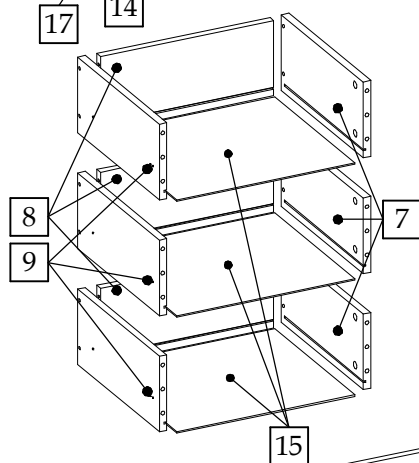

# ARON H

1910 mm

120 min

Element symbol	Measurements				Code	Pack
1	1013	430	32	1	1002	2/5
2	1784	410	16	1	1005	1/5
3	1784	410	16	1	1006	1/5
4	1767	390	16	1	1035	1/5
5	877	409	16	1	1007	1/5
6	430	390	16	2	1010-1016	2/5
7	350	160	16	3	1037-1042-1047	1/5
8	373	159	16	3	1038-1043-1048	1/5
9	350	160	16	3	1039-1044-1049	1/5
10	430	382	16	3	N/A	1/5
11	450	657	16	1	1052	2/5
12	450	217	16	3	1036-1041-1046	2/5
13	445	1129	3	2	N/A	1/5
14	445	651	3	2	N/A	1/5
15	383	344	3	3	N/A	2/5
16	1883	50	50	4	P50_1883x50	3/5
17	100	50	50	1	P50_100x50	2/5
18	1118	450	4	1	Glass door	4/5
19	429	380	6	2	Glass shelf	5/5

2

▶ 3

▶ 4

► 5

► 6

7

8

x3