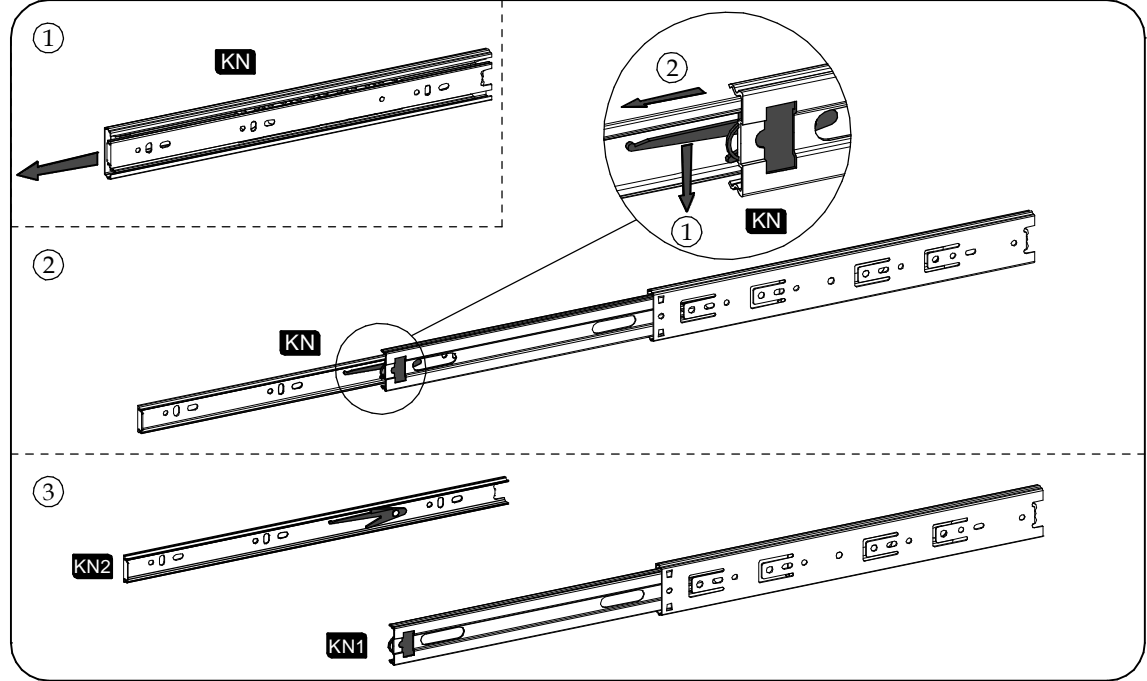

# ARON H

1910 mm

120 min

Element symbol	Measurements				Code	Pack
1	1013	430	32	1	1002	2/5
2	1784	410	16	1	1005	1/5
3	1784	410	16	1	1006	1/5
4	1767	390	16	1	1035	1/5
5	877	409	16	1	1007	1/5
6	430	390	16	2	1010-1016	2/5
7	350	160	16	3	1037-1042-1047	1/5
8	373	159	16	3	1038-1043-1048	1/5
9	350	160	16	3	1039-1044-1049	1/5
10	430	382	16	3	N/A	1/5
11	450	657	16	1	1052	2/5
12	450	217	16	3	1036-1041-1046	2/5
13	445	1129	3	2	N/A	1/5
14	445	651	3	2	N/A	1/5
15	383	344	3	3	N/A	2/5
16	1883	50	50	4	P50_1883x50	3/5
17	100	50	50	1	P50_100x50	2/5
18	1118	450	4	1	Glass door	4/5
19	429	380	6	2	Glass shelf	5/5

2

▶ 3

▶ 4

► 5

► 6

7

8

x3