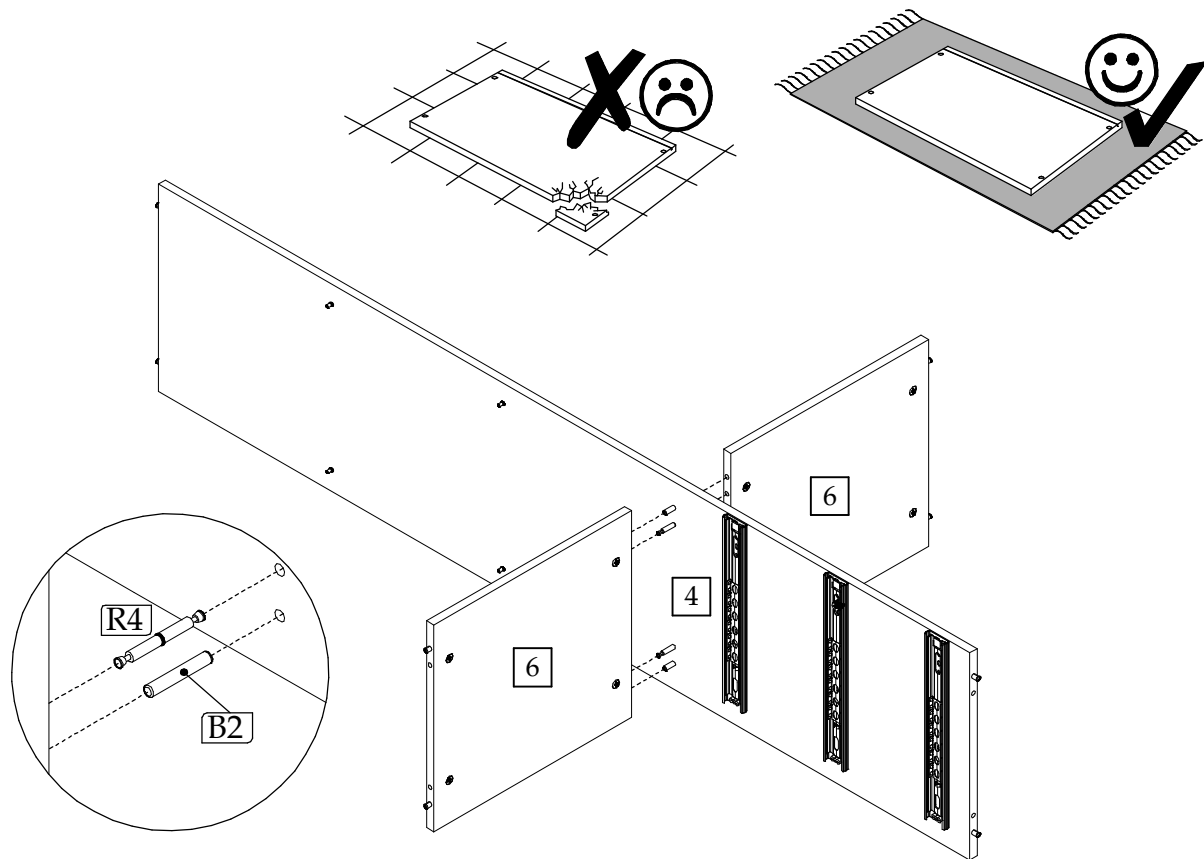

# ARON H

1910 mm

120 min

Element symbol	Measurements				Code	Pack
1	1013	430	32	1	1002	2/5
2	1784	410	16	1	1005	1/5
3	1784	410	16	1	1006	1/5
4	1767	390	16	1	1035	1/5
5	877	409	16	1	1007	1/5
6	430	390	16	2	1010-1016	2/5
7	350	160	16	3	1037-1042-1047	1/5
8	373	159	16	3	1038-1043-1048	1/5
9	350	160	16	3	1039-1044-1049	1/5
10	430	382	16	3	N/A	1/5
11	450	657	16	1	1052	2/5
12	450	217	16	3	1036-1041-1046	2/5
13	445	1129	3	2	N/A	1/5
14	445	651	3	2	N/A	1/5
15	383	344	3	3	N/A	2/5
16	1883	50	50	4	P50_1883x50	3/5
17	100	50	50	1	P50_100x50	2/5
18	1118	450	4	1	Glass door	4/5
19	429	380	6	2	Glass shelf	5/5

2

▶ 3

▶ 4

► 5

► 6

7

8

x3