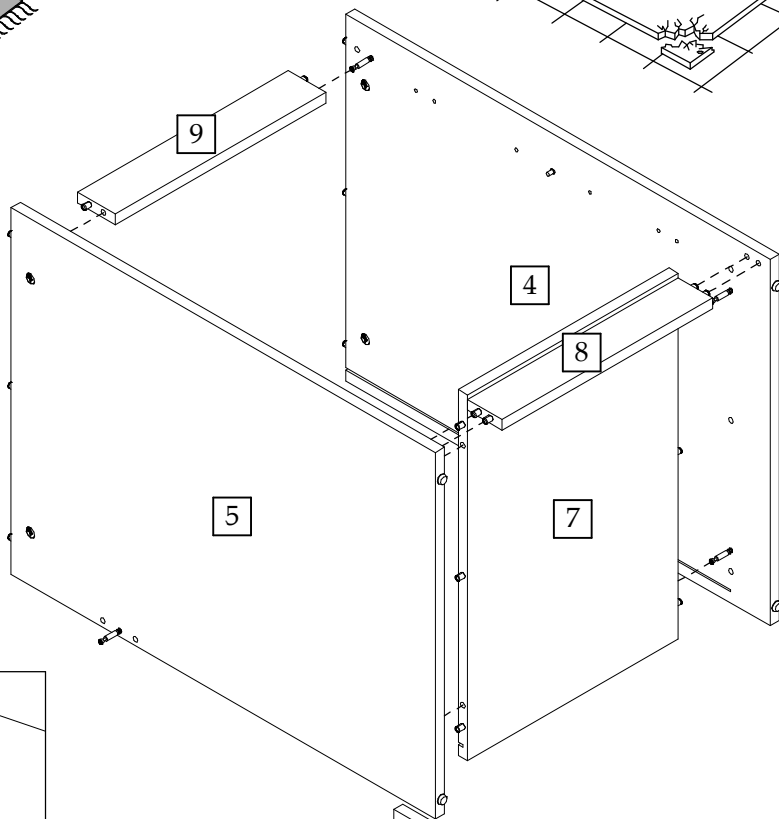

BILL BIURKO 1D

70 min

Element symbol	Measurements				Code	Paket
	1	2	3	4		
1	1200	570	16	1	1003	1/1
2	739	553	16	1	1002	1/1
3	783	120	16	1	1004	1/1
4	739	553	16	1	1006	1/1
5	739	553	16	1	1007/2007	1/1
6	367	507	16	1	N/A	1/1
7	367	552	16	1	1029	1/1
8	367	60	16	1	1008	1/1
9	367	65	16	1	1041	1/1
10	622	361	16	1	1040	1/1
11	677	381	3	1	N/A	1/1

▶ 2

▶ 3

▶ 4

▶ 5

▶ 6

▶ 7

▶ 8