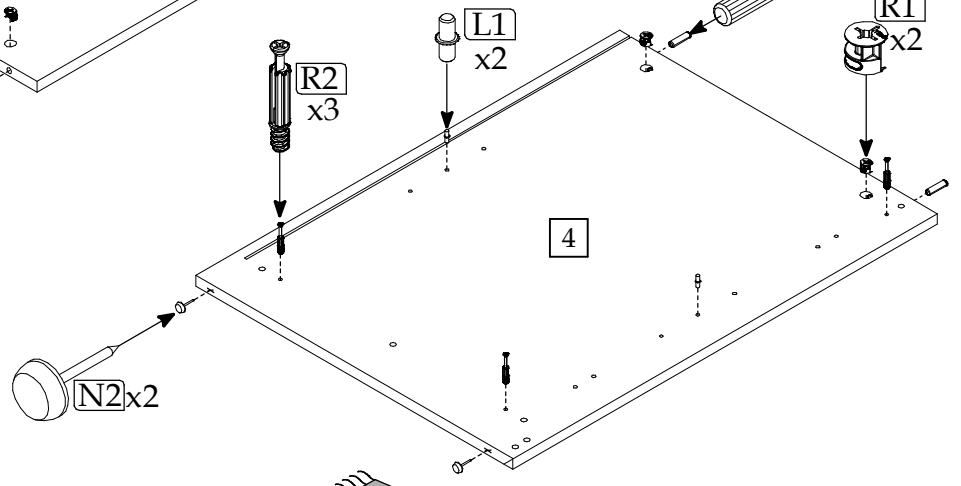

BILL BIURKO 1D

70 min

Element symbol	Measurements				Code	Paket
	1	2	3	4		
1	1200	570	16	1	1003	1/1
2	739	553	16	1	1002	1/1
3	783	120	16	1	1004	1/1
4	739	553	16	1	1006	1/1
5	739	553	16	1	1007/2007	1/1
6	367	507	16	1	N/A	1/1
7	367	552	16	1	1029	1/1
8	367	60	16	1	1008	1/1
9	367	65	16	1	1041	1/1
10	622	361	16	1	1040	1/1
11	677	381	3	1	N/A	1/1

▶ 2

▶ 3

▶ 4

▶ 5

▶ 6

▶ 7

▶ 8