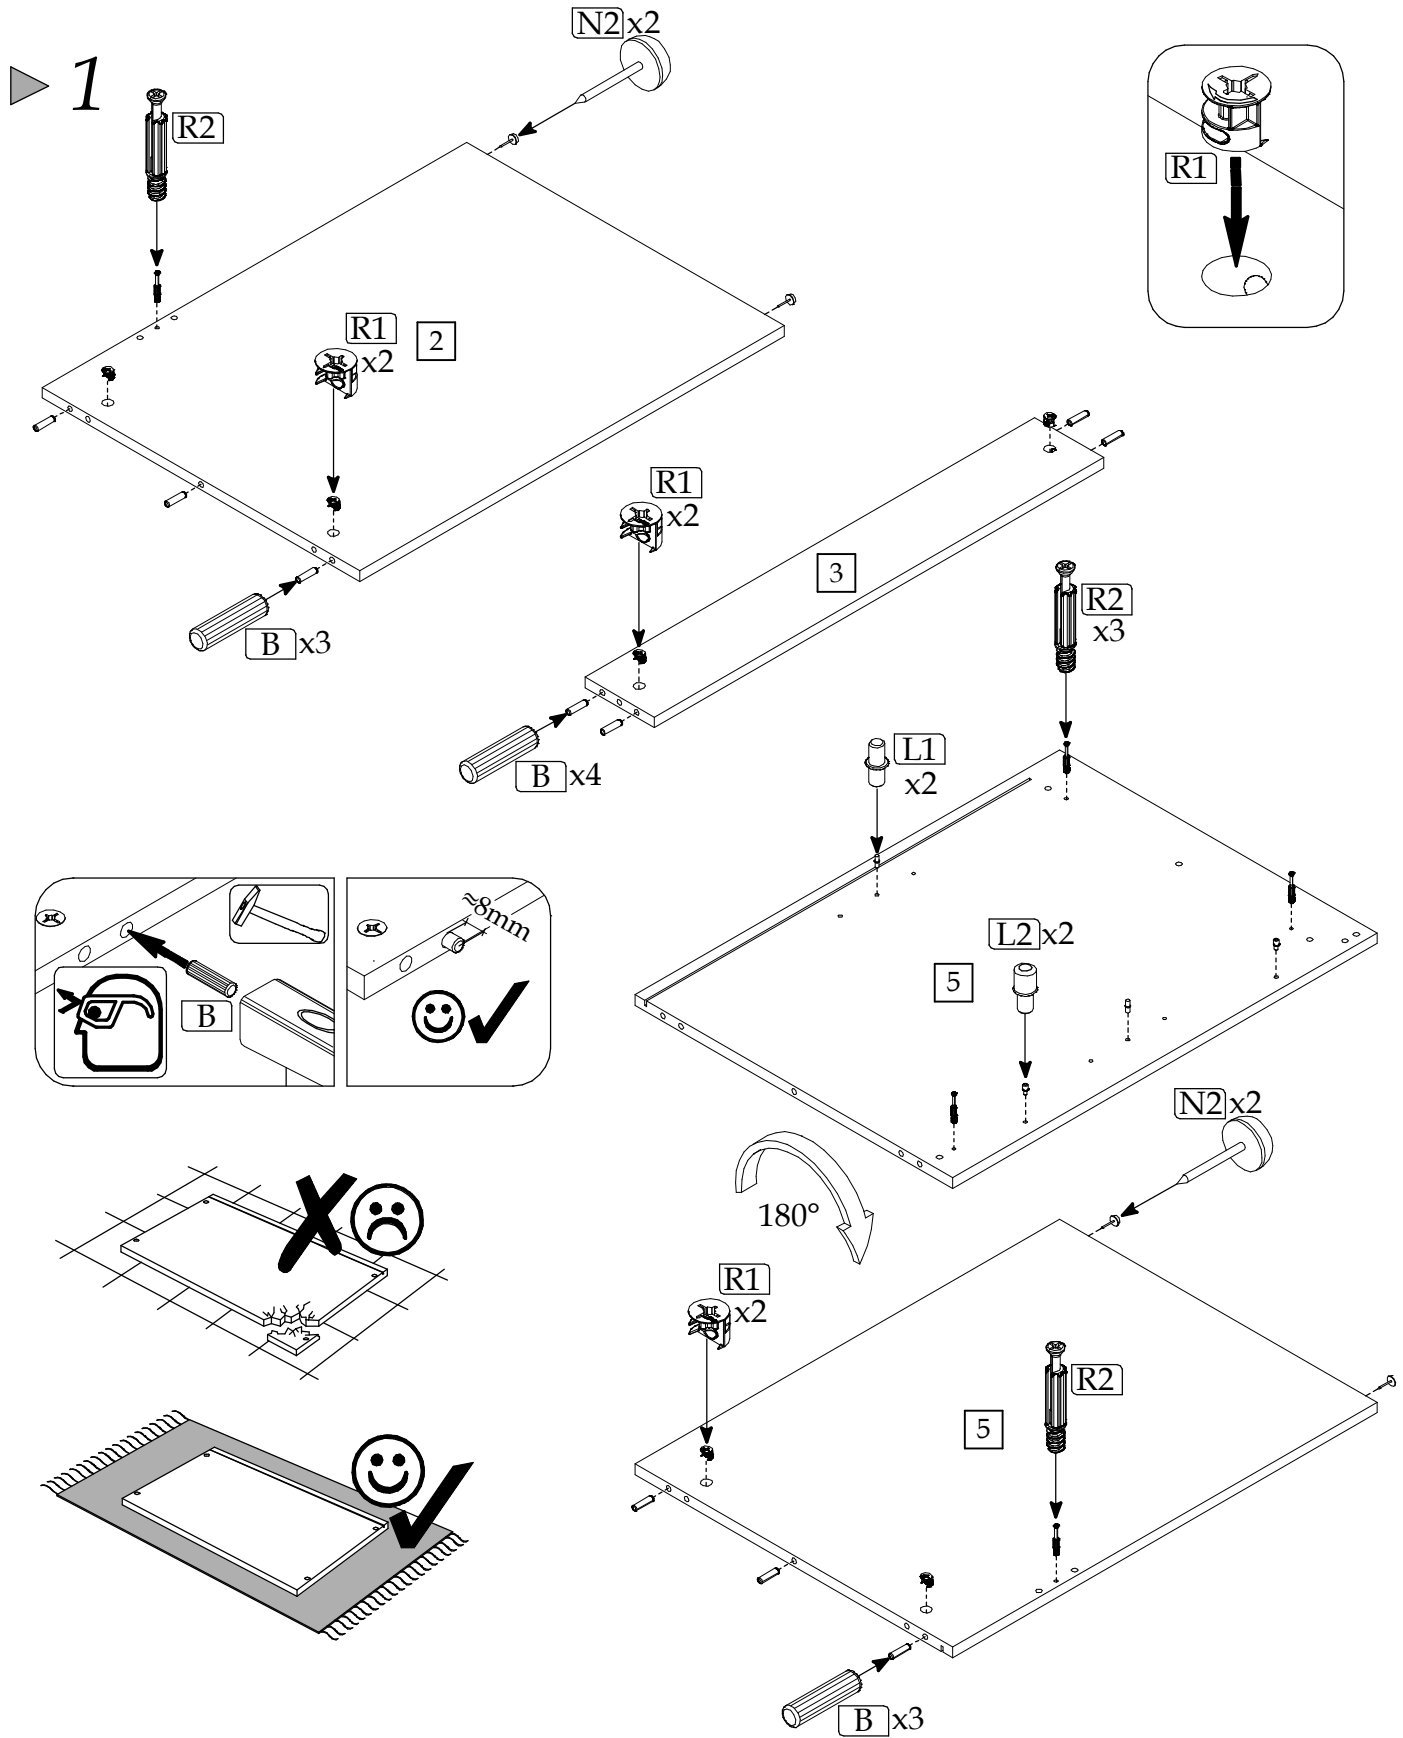

BILL BIURKO 1D

70 min

Element symbol	Measurements				Code	Paket
	1	2	3	4		
1	1200	570	16	1	1003	1/1
2	739	553	16	1	1002	1/1
3	783	120	16	1	1004	1/1
4	739	553	16	1	1006	1/1
5	739	553	16	1	1007/2007	1/1
6	367	507	16	1	N/A	1/1
7	367	552	16	1	1029	1/1
8	367	60	16	1	1008	1/1
9	367	65	16	1	1041	1/1
10	622	361	16	1	1040	1/1
11	677	381	3	1	N/A	1/1

▶ 2

▶ 3

▶ 4

▶ 5

▶ 6

▶ 7

▶ 8