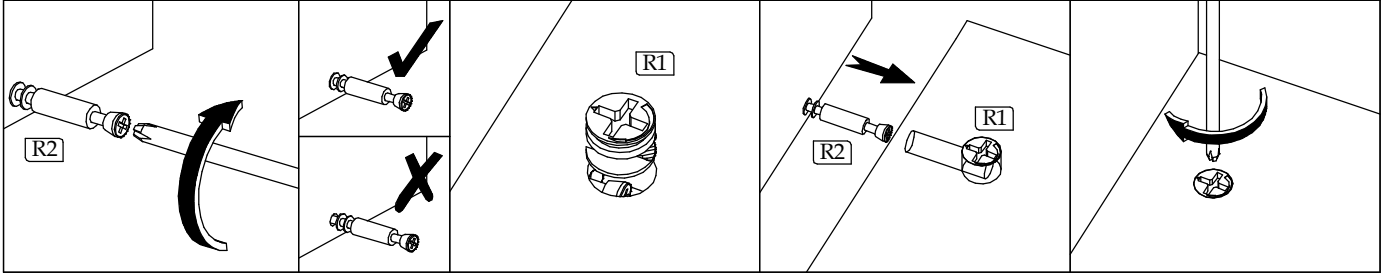

BILL BIURKO 1D

70 min

Element symbol	Measurements				Code	Paket
	1	2	3	4		
1	1200	570	16	1	1003	1/1
2	739	553	16	1	1002	1/1
3	783	120	16	1	1004	1/1
4	739	553	16	1	1006	1/1
5	739	553	16	1	1007/2007	1/1
6	367	507	16	1	N/A	1/1
7	367	552	16	1	1029	1/1
8	367	60	16	1	1008	1/1
9	367	65	16	1	1041	1/1
10	622	361	16	1	1040	1/1
11	677	381	3	1	N/A	1/1