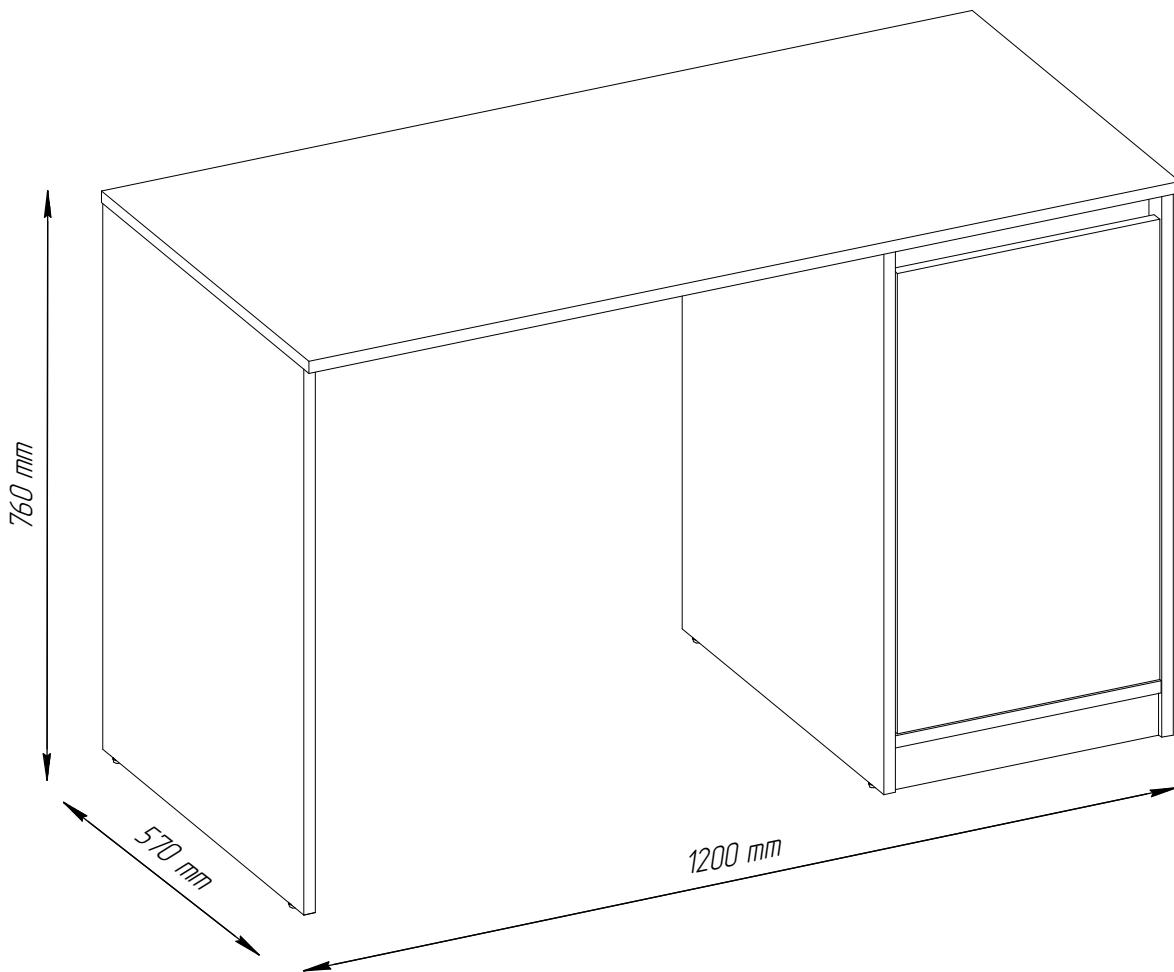

BILL BIURKO 1D

70 min

Element symbol	Measurements				Code	Paket
	1	2	3	4		
1	1200	570	16	1	1003	1/1
2	739	553	16	1	1002	1/1
3	783	120	16	1	1004	1/1
4	739	553	16	1	1006	1/1
5	739	553	16	1	1007/2007	1/1
6	367	507	16	1	N/A	1/1
7	367	552	16	1	1029	1/1
8	367	60	16	1	1008	1/1
9	367	65	16	1	1041	1/1
10	622	361	16	1	1040	1/1
11	677	381	3	1	N/A	1/1