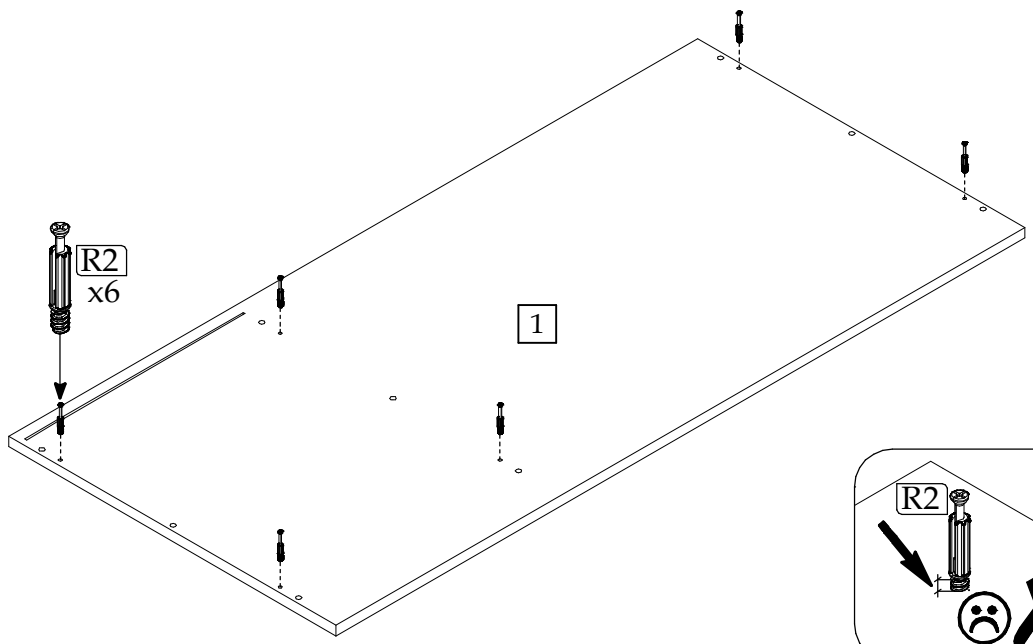

BILL BIURKO 1D

70 min

Element symbol	Measurements				Code	Paket
	1	2	3	4		
1	1200	570	16	1	1003	1/1
2	739	553	16	1	1002	1/1
3	783	120	16	1	1004	1/1
4	739	553	16	1	1006	1/1
5	739	553	16	1	1007/2007	1/1
6	367	507	16	1	N/A	1/1
7	367	552	16	1	1029	1/1
8	367	60	16	1	1008	1/1
9	367	65	16	1	1041	1/1
10	622	361	16	1	1040	1/1
11	677	381	3	1	N/A	1/1

▶ 2

▶ 3

▶ 4

▶ 5

▶ 6

▶ 7

▶ 8