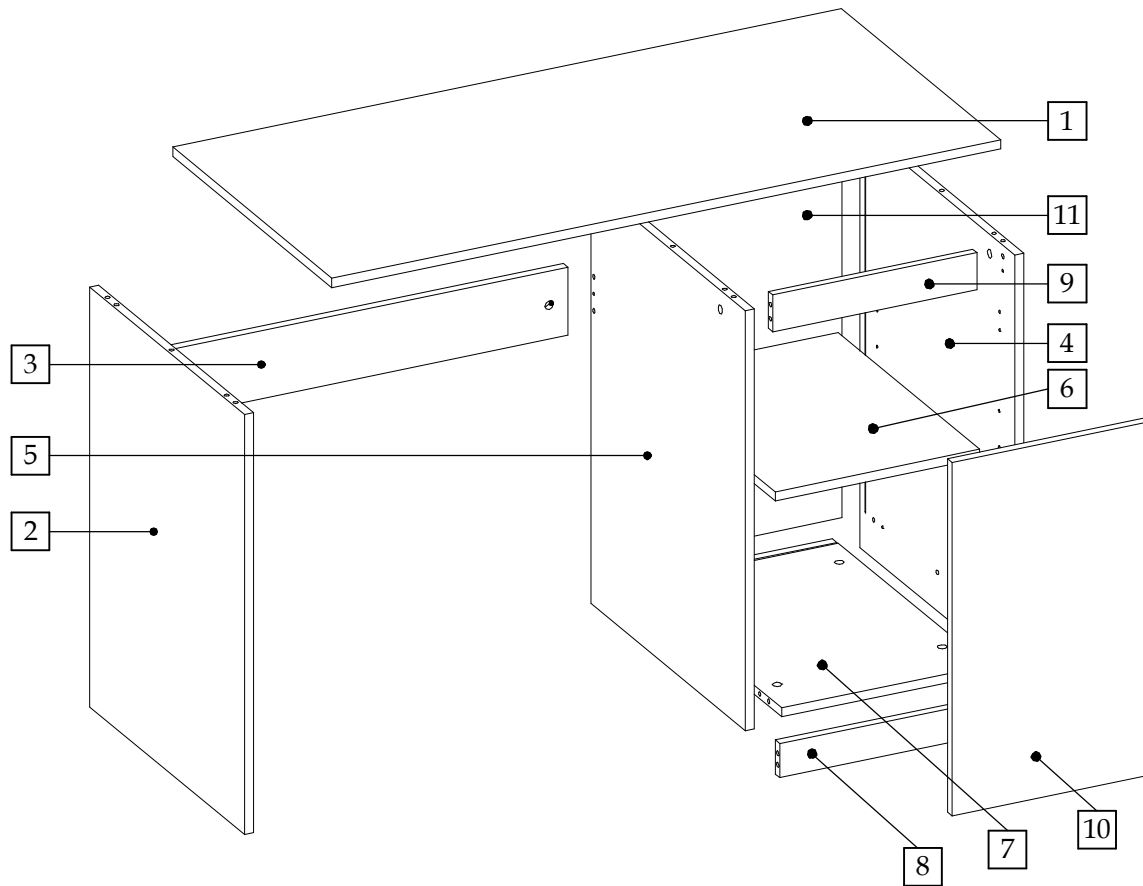

BILL BIURKO 1D

70 min

Element symbol	Measurements				Code	Paket
	1	2	3	4		
1	1200	570	16	1	1003	1/1
2	739	553	16	1	1002	1/1
3	783	120	16	1	1004	1/1
4	739	553	16	1	1006	1/1
5	739	553	16	1	1007/2007	1/1
6	367	507	16	1	N/A	1/1
7	367	552	16	1	1029	1/1
8	367	60	16	1	1008	1/1
9	367	65	16	1	1041	1/1
10	622	361	16	1	1040	1/1
11	677	381	3	1	N/A	1/1

▶ 2

▶ 3

▶ 4

▶ 5

▶ 6

▶ 7

▶ 8