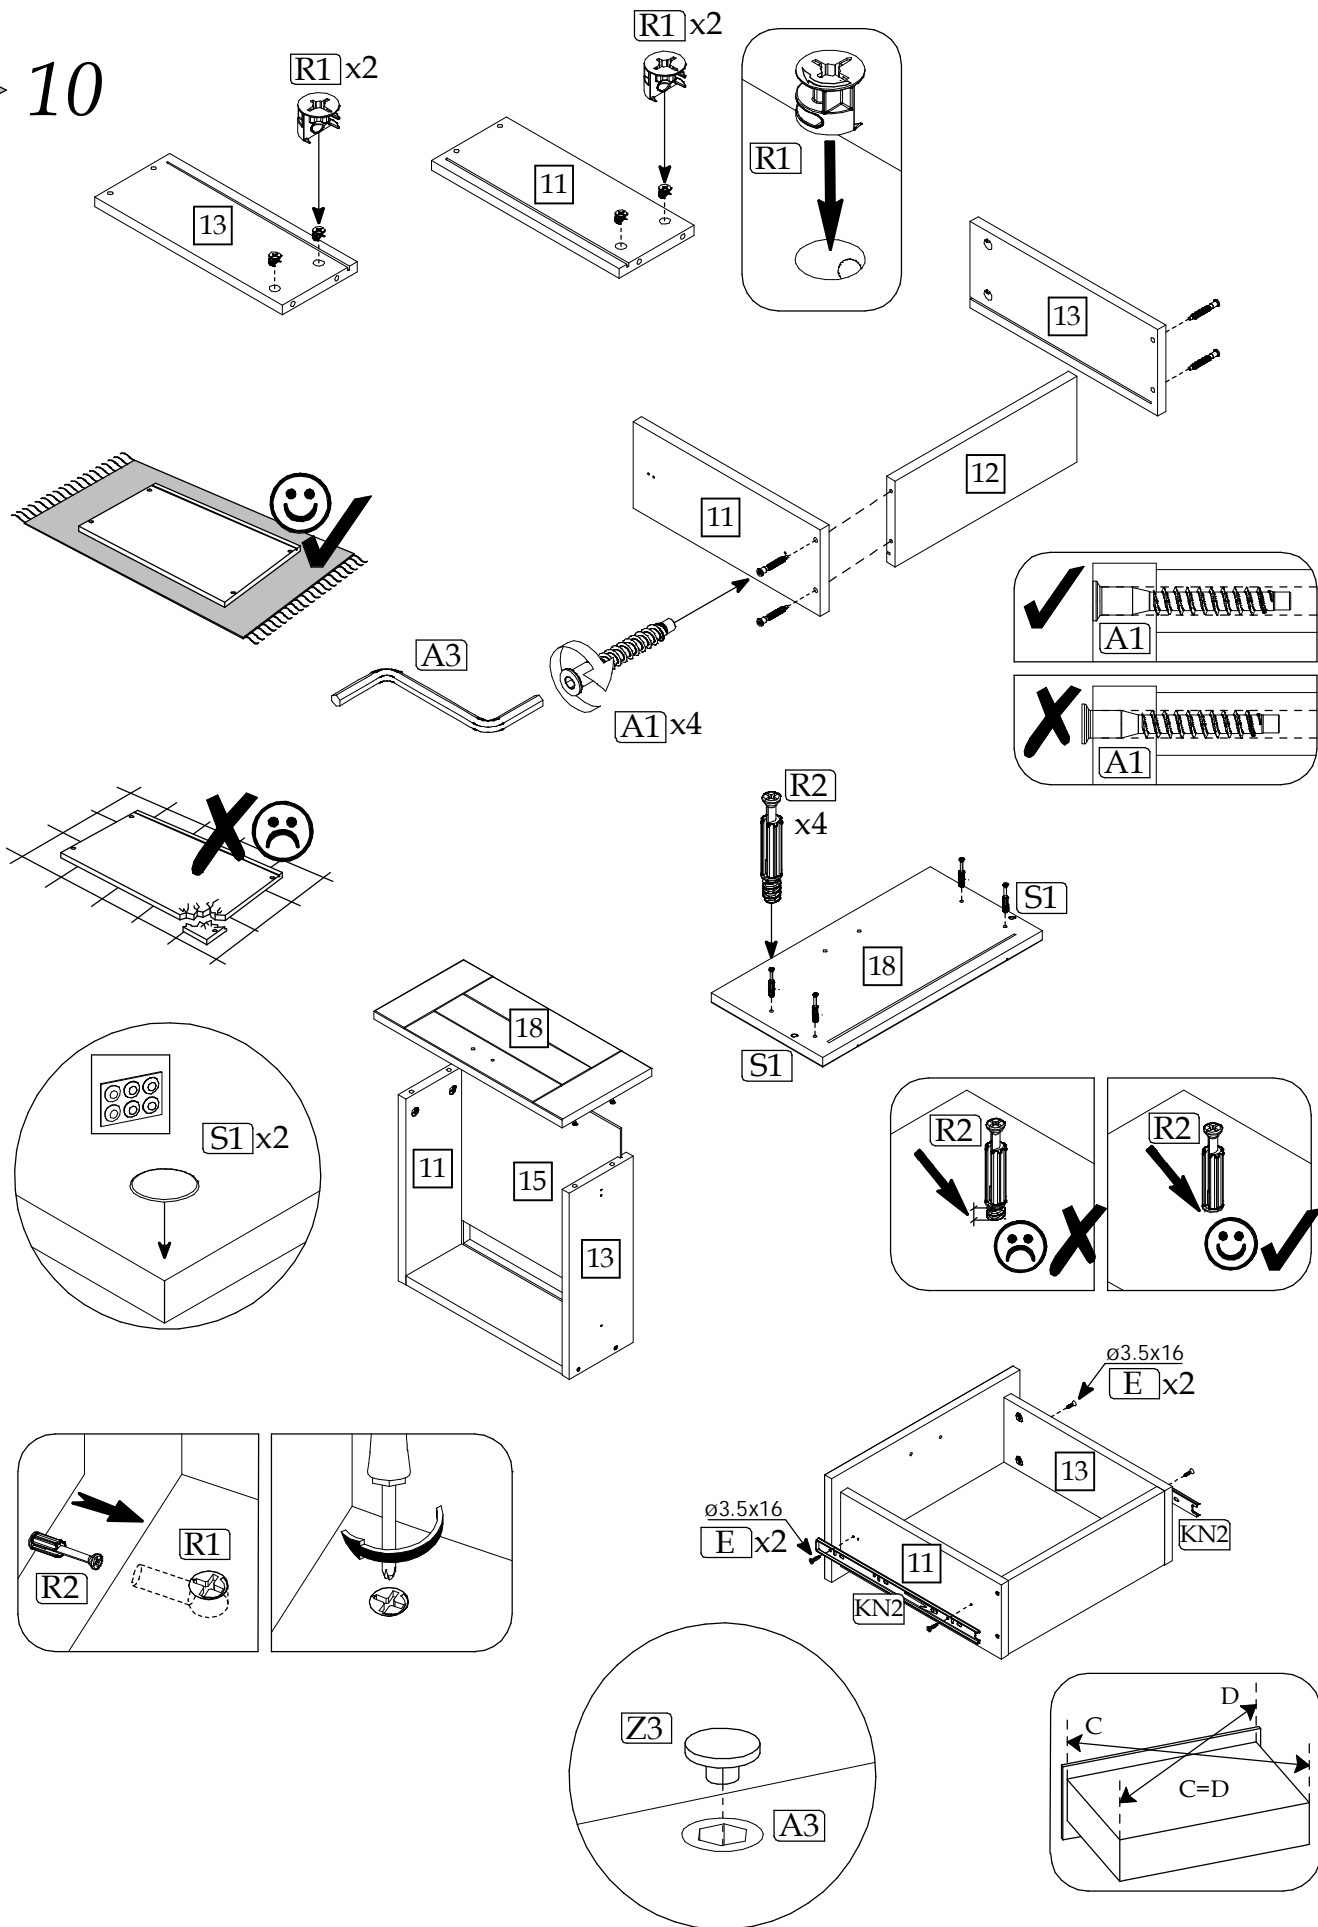

# BONITA A

100 min

2005 mm

450 mm

554 mm

Element symbol	Measurements				Code	Pack
	1	2	3	4		
1	558	450	32	1	2037v	2/3
2	1909	401	16	1	1004	1/3
3	1909	401	16	1	1005	1/3
4	502	364	16	1	1042	1/3
5	502	364	16	1	1006	1/3
6	181	363	16	1	1047	1/3
7	181	363	16	1	1048	1/3
8	502	72	16	1	1038	1/3
9	502	72	16	1	1039	1/3
10	502	355	16	3	N/A	1/3
11	350,5	140	16	1	1050	1/3
12	324,5	139	16	1	1051	1/3
13	350,5	140	16	1	1052	1/3
14	1922	260	3	2	1061v/1062v	1/3
15	334,5	344	3	1	N/A	2/3
16	1102	412	16	1	3001	2/3
17	588	412	16	1	3002	2/3
18	412	196	16	1	3003	2/3
19	414	30	22	1	P22_414x30	1/3
20	1968	65	22	1	P22_1968x65_1	1/3
21	1968	65	22	1	P22_1968x65_2	1/3
22	1968	65	22	1	P22_1968x65_3	1/3
23	1968	65	22	1	P22_1968x65_4	1/3
24	970	280	4	1	Glass	3/3

8

5

▶ 7

▶ 8

9

▶ 10

▶ 11

▶ 12