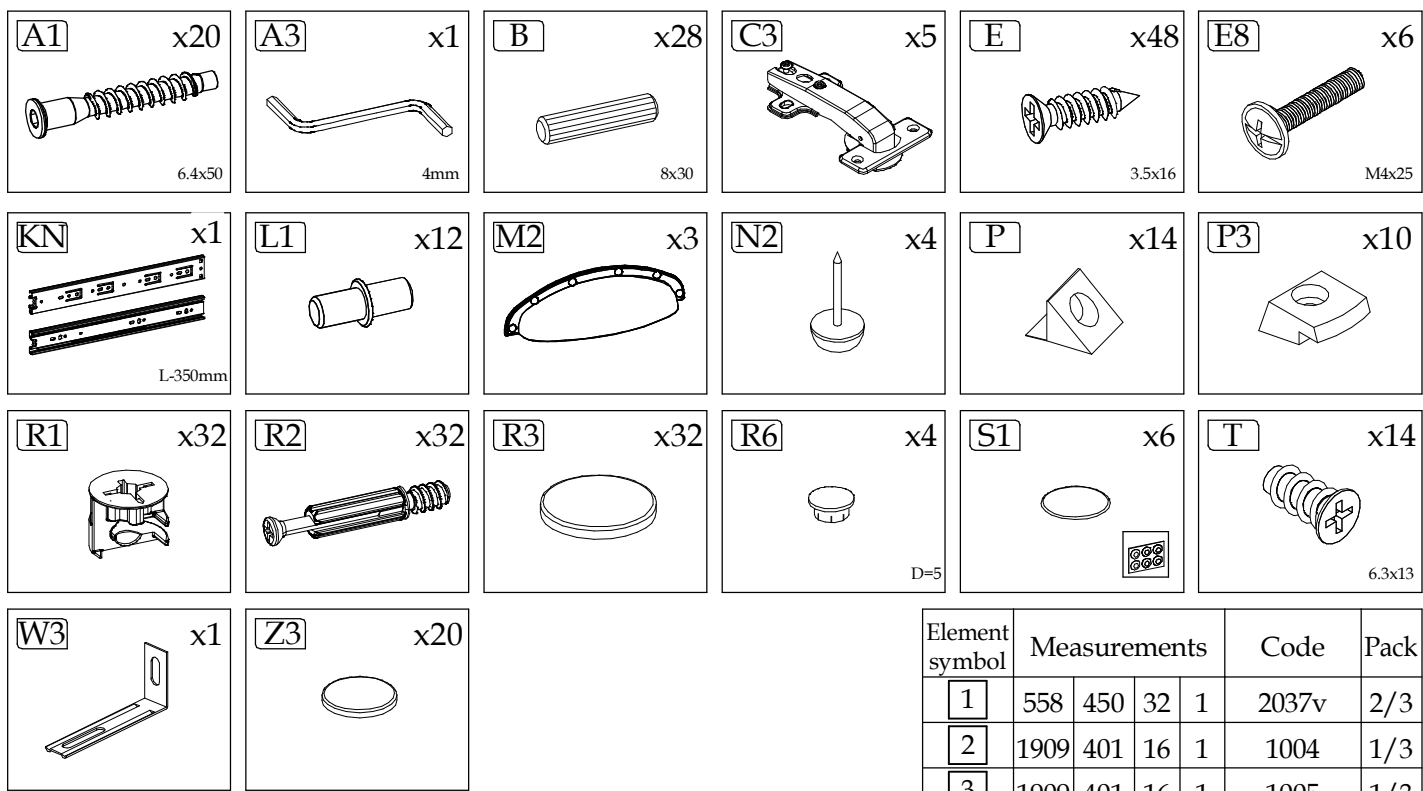

# BONITA A

100 min

2005 mm

450 mm

554 mm

Element symbol	Measurements				Code	Pack
	1	2	3	4		
1	558	450	32	1	2037v	2/3
2	1909	401	16	1	1004	1/3
3	1909	401	16	1	1005	1/3
4	502	364	16	1	1042	1/3
5	502	364	16	1	1006	1/3
6	181	363	16	1	1047	1/3
7	181	363	16	1	1048	1/3
8	502	72	16	1	1038	1/3
9	502	72	16	1	1039	1/3
10	502	355	16	3	N/A	1/3
11	350,5	140	16	1	1050	1/3
12	324,5	139	16	1	1051	1/3
13	350,5	140	16	1	1052	1/3
14	1922	260	3	2	1061v/1062v	1/3
15	334,5	344	3	1	N/A	2/3
16	1102	412	16	1	3001	2/3
17	588	412	16	1	3002	2/3
18	412	196	16	1	3003	2/3
19	414	30	22	1	P22_414x30	1/3
20	1968	65	22	1	P22_1968x65_1	1/3
21	1968	65	22	1	P22_1968x65_2	1/3
22	1968	65	22	1	P22_1968x65_3	1/3
23	1968	65	22	1	P22_1968x65_4	1/3
24	970	280	4	1	Glass	3/3

8

5

▶ 7

▶ 8

9

▶ 10

▶ 11

▶ 12