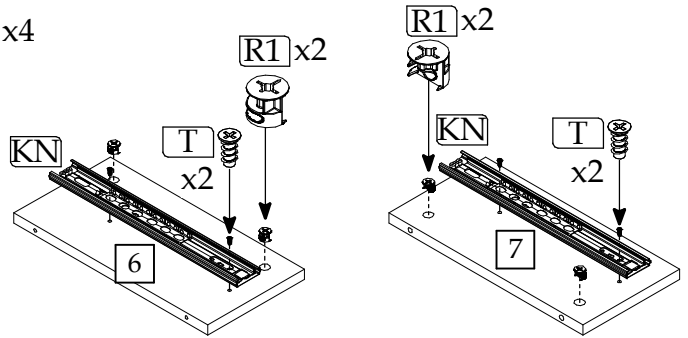

# BONITA A

100 min

2005 mm

450 mm

554 mm

Element symbol	Measurements				Code	Pack
	1	2	3	4		
1	558	450	32	1	2037v	2/3
2	1909	401	16	1	1004	1/3
3	1909	401	16	1	1005	1/3
4	502	364	16	1	1042	1/3
5	502	364	16	1	1006	1/3
6	181	363	16	1	1047	1/3
7	181	363	16	1	1048	1/3
8	502	72	16	1	1038	1/3
9	502	72	16	1	1039	1/3
10	502	355	16	3	N/A	1/3
11	350,5	140	16	1	1050	1/3
12	324,5	139	16	1	1051	1/3
13	350,5	140	16	1	1052	1/3
14	1922	260	3	2	1061v/1062v	1/3
15	334,5	344	3	1	N/A	2/3
16	1102	412	16	1	3001	2/3
17	588	412	16	1	3002	2/3
18	412	196	16	1	3003	2/3
19	414	30	22	1	P22_414x30	1/3
20	1968	65	22	1	P22_1968x65_1	1/3
21	1968	65	22	1	P22_1968x65_2	1/3
22	1968	65	22	1	P22_1968x65_3	1/3
23	1968	65	22	1	P22_1968x65_4	1/3
24	970	280	4	1	Glass	3/3

▶ 1

▶ 2

▶ 3

▶ 4

5

R1 x6

R2 x2

B x4