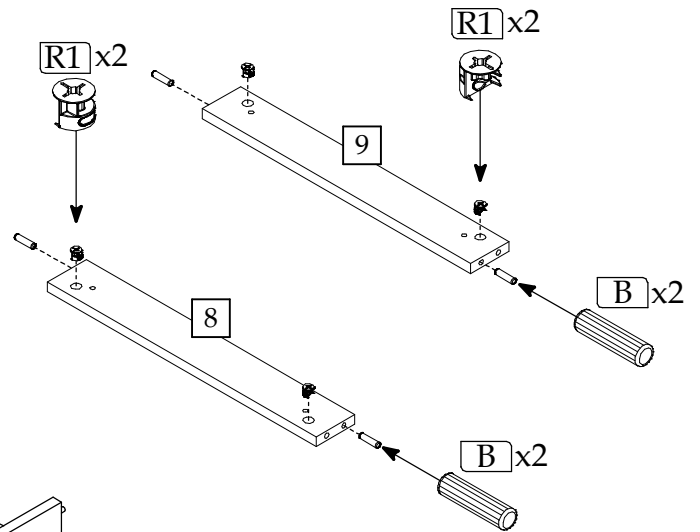

# BONITA A

100 min

2005 mm

450 mm

554 mm

Element symbol	Measurements				Code	Pack
	1	2	3	4		
1	558	450	32	1	2037v	2/3
2	1909	401	16	1	1004	1/3
3	1909	401	16	1	1005	1/3
4	502	364	16	1	1042	1/3
5	502	364	16	1	1006	1/3
6	181	363	16	1	1047	1/3
7	181	363	16	1	1048	1/3
8	502	72	16	1	1038	1/3
9	502	72	16	1	1039	1/3
10	502	355	16	3	N/A	1/3
11	350,5	140	16	1	1050	1/3
12	324,5	139	16	1	1051	1/3
13	350,5	140	16	1	1052	1/3
14	1922	260	3	2	1061v/1062v	1/3
15	334,5	344	3	1	N/A	2/3
16	1102	412	16	1	3001	2/3
17	588	412	16	1	3002	2/3
18	412	196	16	1	3003	2/3
19	414	30	22	1	P22_414x30	1/3
20	1968	65	22	1	P22_1968x65_1	1/3
21	1968	65	22	1	P22_1968x65_2	1/3
22	1968	65	22	1	P22_1968x65_3	1/3
23	1968	65	22	1	P22_1968x65_4	1/3
24	970	280	4	1	Glass	3/3

▶ 1

▶ 2

▶ 3

▶ 4

5

R1 x6

R2 x2

B x4