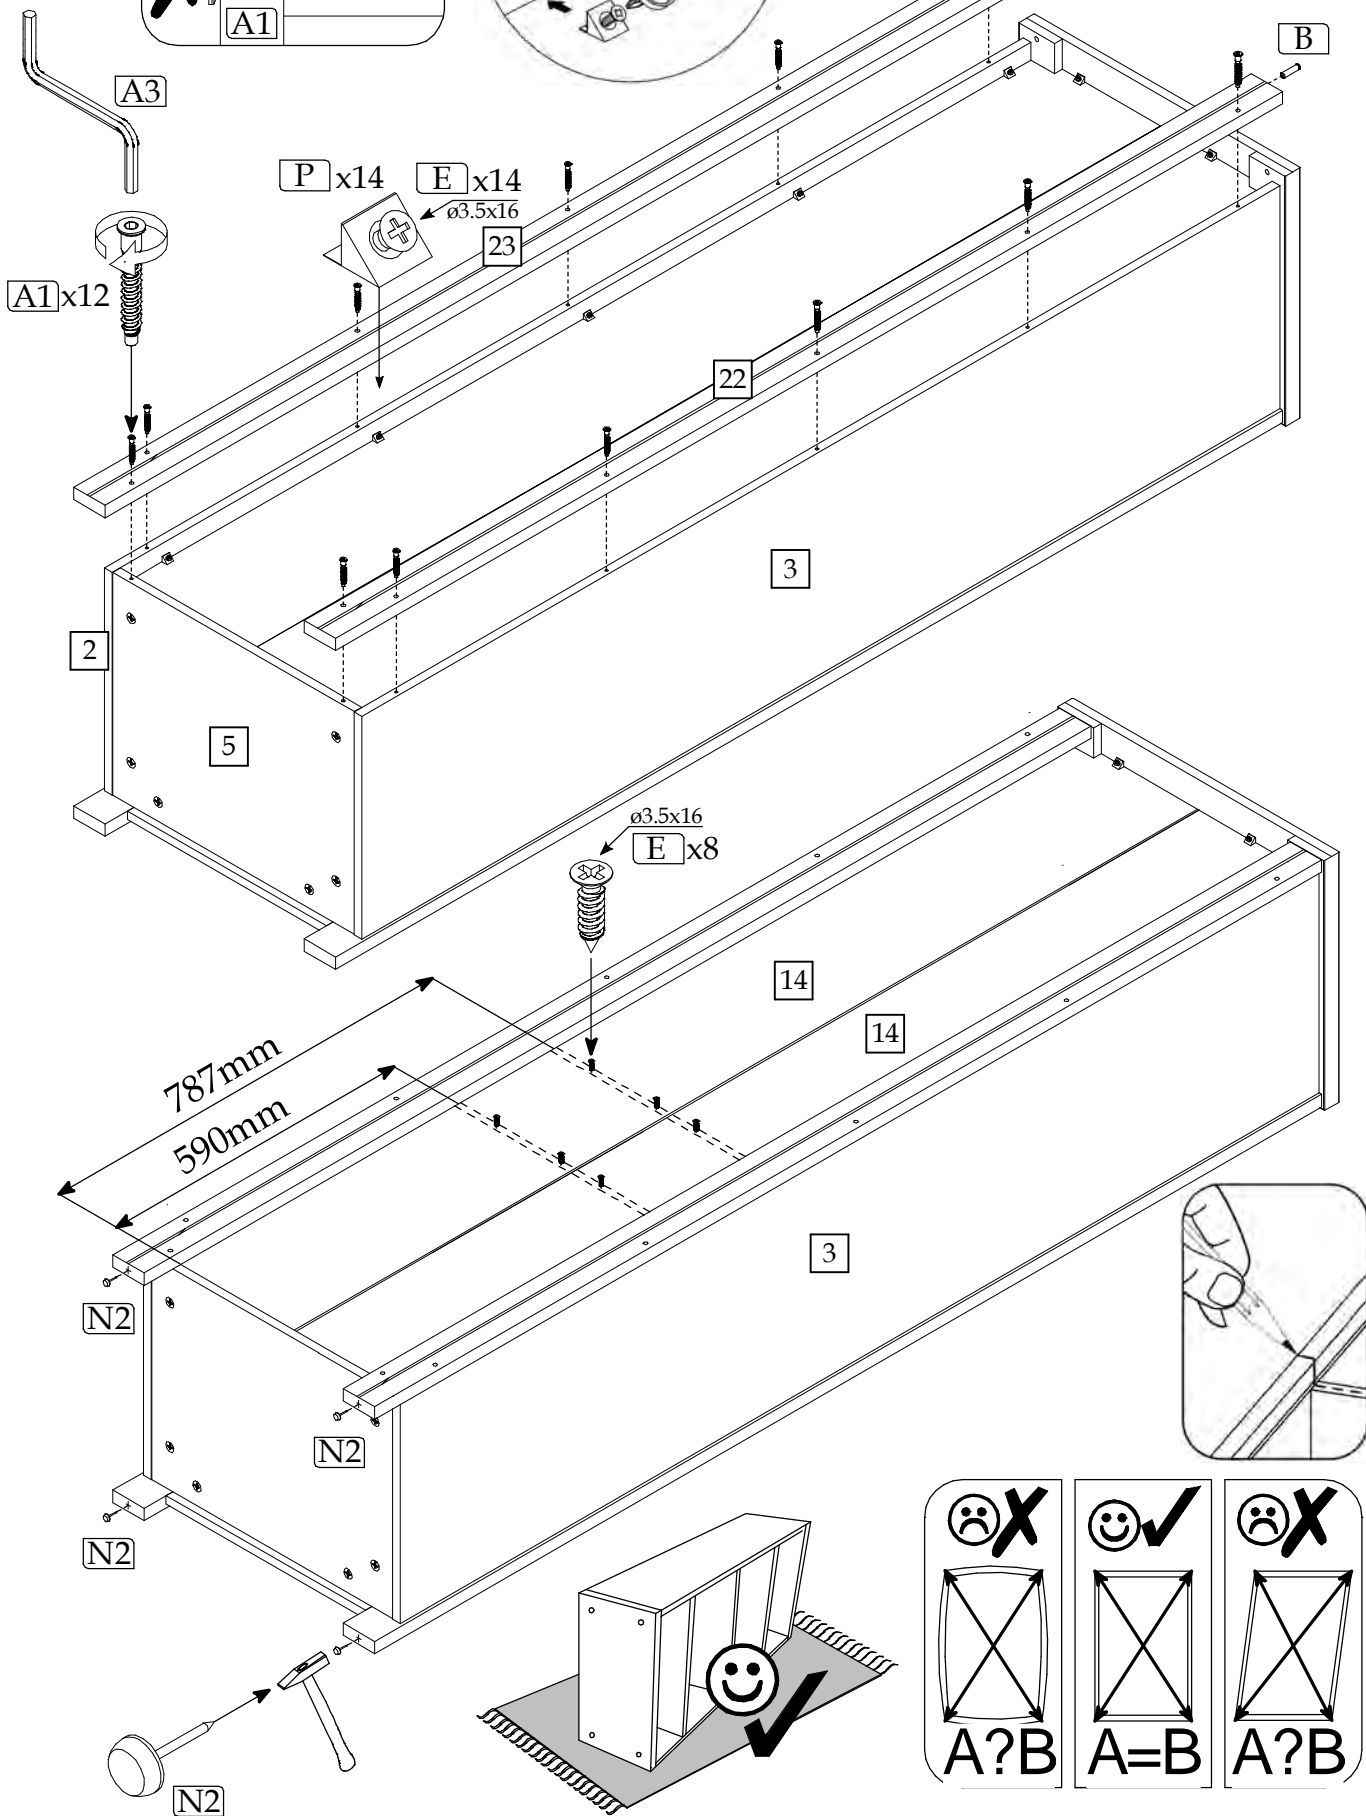

# BONITA A

100 min

2005 mm

450 mm

554 mm

Element symbol	Measurements				Code	Pack
	1	2	3	4		
1	558	450	32	1	2037v	2/3
2	1909	401	16	1	1004	1/3
3	1909	401	16	1	1005	1/3
4	502	364	16	1	1042	1/3
5	502	364	16	1	1006	1/3
6	181	363	16	1	1047	1/3
7	181	363	16	1	1048	1/3
8	502	72	16	1	1038	1/3
9	502	72	16	1	1039	1/3
10	502	355	16	3	N/A	1/3
11	350,5	140	16	1	1050	1/3
12	324,5	139	16	1	1051	1/3
13	350,5	140	16	1	1052	1/3
14	1922	260	3	2	1061v/1062v	1/3
15	334,5	344	3	1	N/A	2/3
16	1102	412	16	1	3001	2/3
17	588	412	16	1	3002	2/3
18	412	196	16	1	3003	2/3
19	414	30	22	1	P22_414x30	1/3
20	1968	65	22	1	P22_1968x65_1	1/3
21	1968	65	22	1	P22_1968x65_2	1/3
22	1968	65	22	1	P22_1968x65_3	1/3
23	1968	65	22	1	P22_1968x65_4	1/3
24	970	280	4	1	Glass	3/3

8

5

▶ 7

▶ 8

9

▶ 10

▶ 11

▶ 12