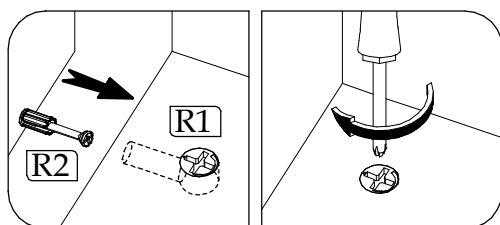

5

R1 x6

R2 x2

B x4

5

19

19

6

3

2

4

9

8

5