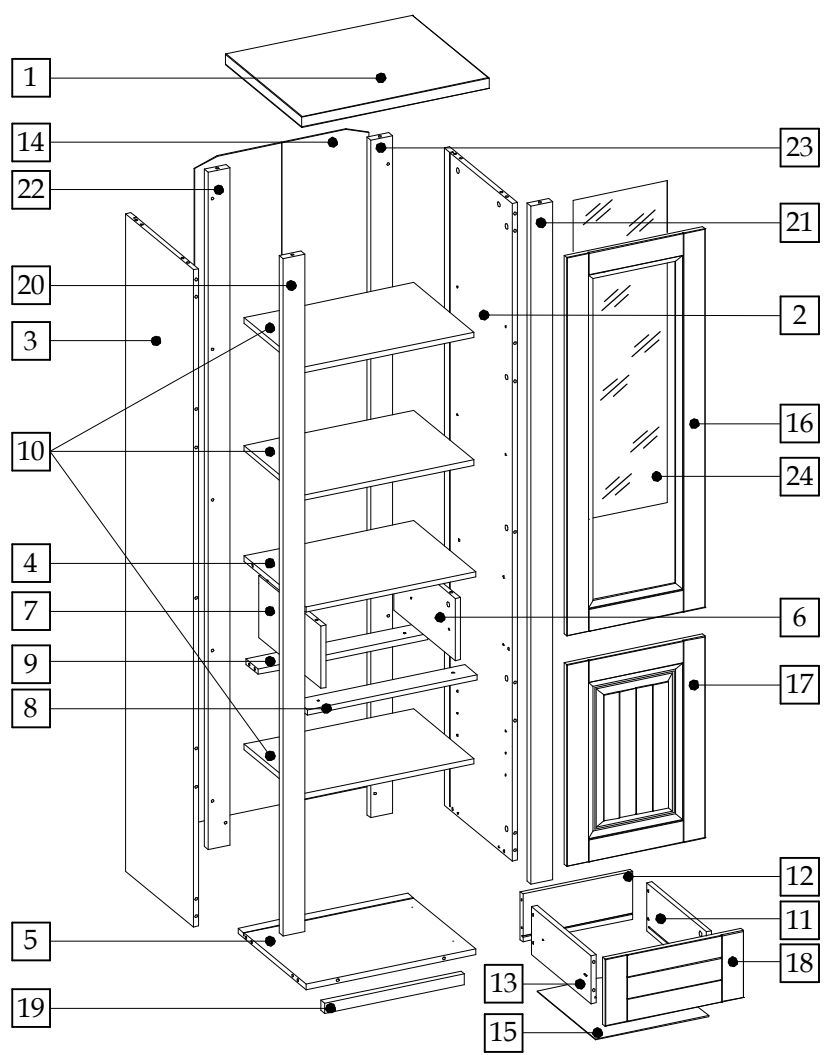

# BONITA A

100 min

2005 mm

450 mm

554 mm

Element symbol	Measurements				Code	Pack
	1	2	3	4		
1	558	450	32	1	2037v	2/3
2	1909	401	16	1	1004	1/3
3	1909	401	16	1	1005	1/3
4	502	364	16	1	1042	1/3
5	502	364	16	1	1006	1/3
6	181	363	16	1	1047	1/3
7	181	363	16	1	1048	1/3
8	502	72	16	1	1038	1/3
9	502	72	16	1	1039	1/3
10	502	355	16	3	N/A	1/3
11	350,5	140	16	1	1050	1/3
12	324,5	139	16	1	1051	1/3
13	350,5	140	16	1	1052	1/3
14	1922	260	3	2	1061v/1062v	1/3
15	334,5	344	3	1	N/A	2/3
16	1102	412	16	1	3001	2/3
17	588	412	16	1	3002	2/3
18	412	196	16	1	3003	2/3
19	414	30	22	1	P22_414x30	1/3
20	1968	65	22	1	P22_1968x65_1	1/3
21	1968	65	22	1	P22_1968x65_2	1/3
22	1968	65	22	1	P22_1968x65_3	1/3
23	1968	65	22	1	P22_1968x65_4	1/3
24	970	280	4	1	Glass	3/3

▶ 1

▶ 2

▶ 3

▶ 4

5

R1 x6

R2 x2

B x4

8

5

▶ 7

▶ 8

9

▶ 10

▶ 11

▶ 12