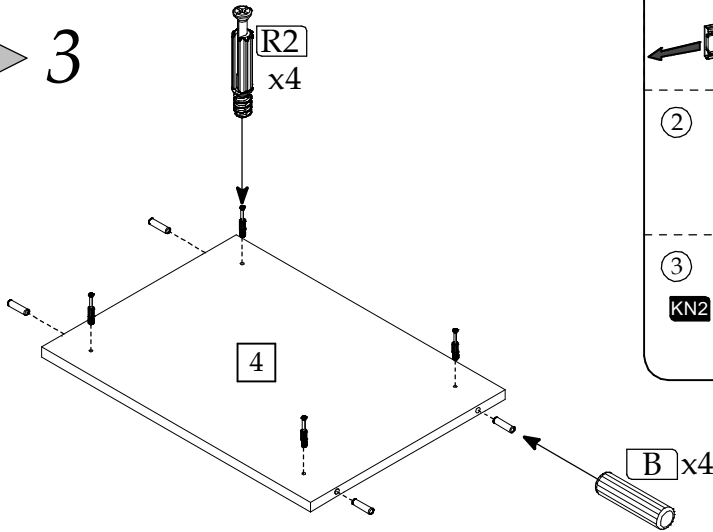

# BONITA A

100 min

2005 mm

450 mm

554 mm

Element symbol	Measurements				Code	Pack
	1	2	3	4		
1	558	450	32	1	2037v	2/3
2	1909	401	16	1	1004	1/3
3	1909	401	16	1	1005	1/3
4	502	364	16	1	1042	1/3
5	502	364	16	1	1006	1/3
6	181	363	16	1	1047	1/3
7	181	363	16	1	1048	1/3
8	502	72	16	1	1038	1/3
9	502	72	16	1	1039	1/3
10	502	355	16	3	N/A	1/3
11	350,5	140	16	1	1050	1/3
12	324,5	139	16	1	1051	1/3
13	350,5	140	16	1	1052	1/3
14	1922	260	3	2	1061v/1062v	1/3
15	334,5	344	3	1	N/A	2/3
16	1102	412	16	1	3001	2/3
17	588	412	16	1	3002	2/3
18	412	196	16	1	3003	2/3
19	414	30	22	1	P22_414x30	1/3
20	1968	65	22	1	P22_1968x65_1	1/3
21	1968	65	22	1	P22_1968x65_2	1/3
22	1968	65	22	1	P22_1968x65_3	1/3
23	1968	65	22	1	P22_1968x65_4	1/3
24	970	280	4	1	Glass	3/3

▶ 1

▶ 2

▶ 3

▶ 4

5

R1 x6

R2 x2

B x4