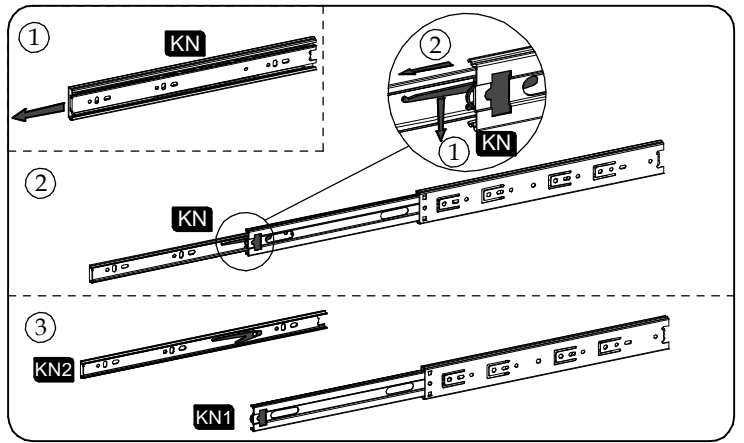

# BONITA A

100 min

2005 mm

450 mm

554 mm

Element symbol	Measurements				Code	Pack
	1	2	3	4		
1	558	450	32	1	2037v	2/3
2	1909	401	16	1	1004	1/3
3	1909	401	16	1	1005	1/3
4	502	364	16	1	1042	1/3
5	502	364	16	1	1006	1/3
6	181	363	16	1	1047	1/3
7	181	363	16	1	1048	1/3
8	502	72	16	1	1038	1/3
9	502	72	16	1	1039	1/3
10	502	355	16	3	N/A	1/3
11	350,5	140	16	1	1050	1/3
12	324,5	139	16	1	1051	1/3
13	350,5	140	16	1	1052	1/3
14	1922	260	3	2	1061v/1062v	1/3
15	334,5	344	3	1	N/A	2/3
16	1102	412	16	1	3001	2/3
17	588	412	16	1	3002	2/3
18	412	196	16	1	3003	2/3
19	414	30	22	1	P22_414x30	1/3
20	1968	65	22	1	P22_1968x65_1	1/3
21	1968	65	22	1	P22_1968x65_2	1/3
22	1968	65	22	1	P22_1968x65_3	1/3
23	1968	65	22	1	P22_1968x65_4	1/3
24	970	280	4	1	Glass	3/3

▶ 1

▶ 2

▶ 3

▶ 4

5

R1 x6

R2 x2

B x4