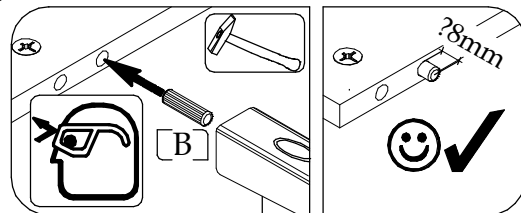

R1 x6

R2 x2

B x4

5

19

19