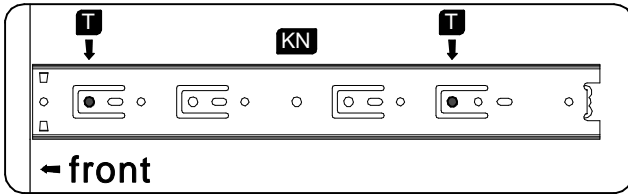

# BONITA A

100 min

2005 mm

450 mm

554 mm

Element symbol	Measurements				Code	Pack
	1	2	3	4		
1	558	450	32	1	2037v	2/3
2	1909	401	16	1	1004	1/3
3	1909	401	16	1	1005	1/3
4	502	364	16	1	1042	1/3
5	502	364	16	1	1006	1/3
6	181	363	16	1	1047	1/3
7	181	363	16	1	1048	1/3
8	502	72	16	1	1038	1/3
9	502	72	16	1	1039	1/3
10	502	355	16	3	N/A	1/3
11	350,5	140	16	1	1050	1/3
12	324,5	139	16	1	1051	1/3
13	350,5	140	16	1	1052	1/3
14	1922	260	3	2	1061v/1062v	1/3
15	334,5	344	3	1	N/A	2/3
16	1102	412	16	1	3001	2/3
17	588	412	16	1	3002	2/3
18	412	196	16	1	3003	2/3
19	414	30	22	1	P22_414x30	1/3
20	1968	65	22	1	P22_1968x65_1	1/3
21	1968	65	22	1	P22_1968x65_2	1/3
22	1968	65	22	1	P22_1968x65_3	1/3
23	1968	65	22	1	P22_1968x65_4	1/3
24	970	280	4	1	Glass	3/3

▶ 1

▶ 2

▶ 3

▶ 4

5

R1 x6

R2 x2

B x4