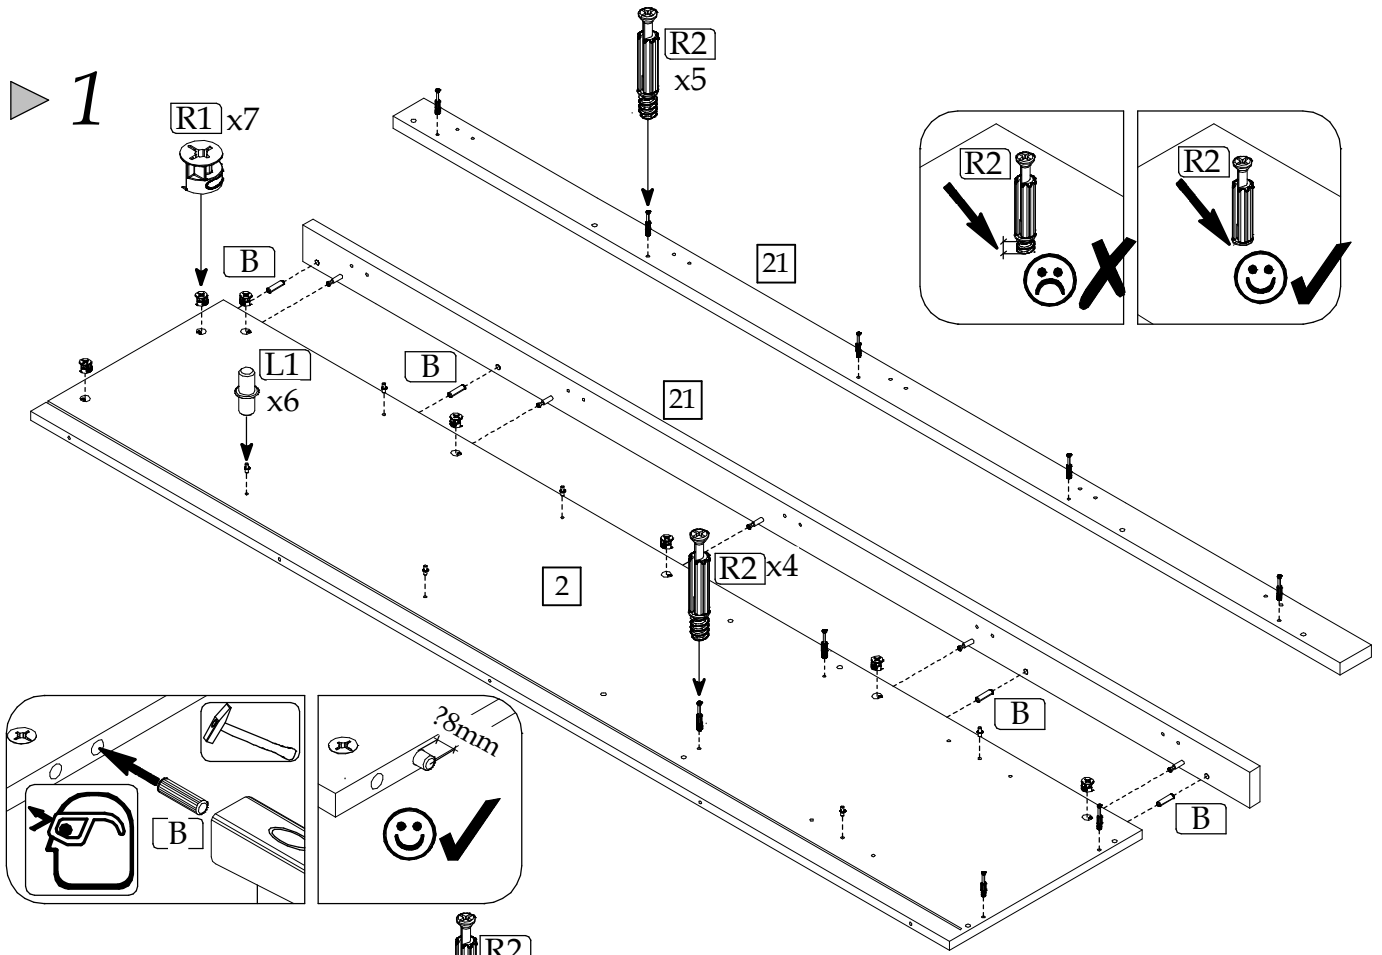

# BONITA A

100 min

2005 mm

450 mm

554 mm

Element symbol	Measurements				Code	Pack
	1	2	3	4		
1	558	450	32	1	2037v	2/3
2	1909	401	16	1	1004	1/3
3	1909	401	16	1	1005	1/3
4	502	364	16	1	1042	1/3
5	502	364	16	1	1006	1/3
6	181	363	16	1	1047	1/3
7	181	363	16	1	1048	1/3
8	502	72	16	1	1038	1/3
9	502	72	16	1	1039	1/3
10	502	355	16	3	N/A	1/3
11	350,5	140	16	1	1050	1/3
12	324,5	139	16	1	1051	1/3
13	350,5	140	16	1	1052	1/3
14	1922	260	3	2	1061v/1062v	1/3
15	334,5	344	3	1	N/A	2/3
16	1102	412	16	1	3001	2/3
17	588	412	16	1	3002	2/3
18	412	196	16	1	3003	2/3
19	414	30	22	1	P22_414x30	1/3
20	1968	65	22	1	P22_1968x65_1	1/3
21	1968	65	22	1	P22_1968x65_2	1/3
22	1968	65	22	1	P22_1968x65_3	1/3
23	1968	65	22	1	P22_1968x65_4	1/3
24	970	280	4	1	Glass	3/3

▶ 1

▶ 2

▶ 3

▶ 4

5

R1 x6

R2 x2

B x4