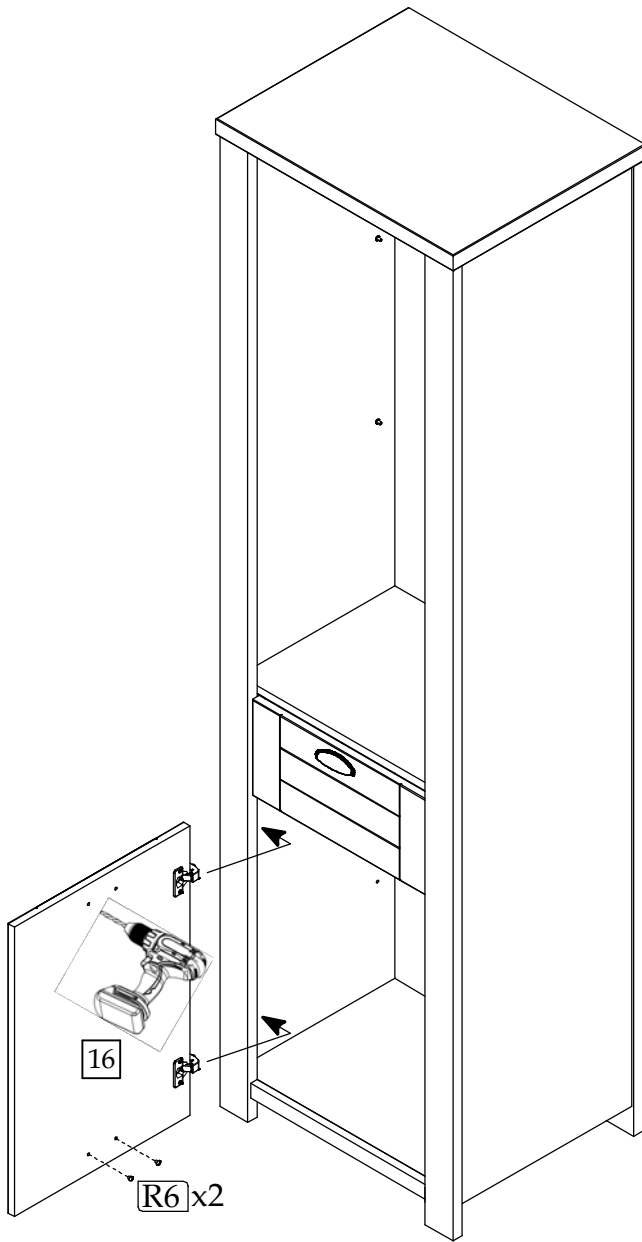

# BONITA R

80 min

2005 mm

450 mm

554 mm

Element symbol	Measurements				Code	Pack
	1	2	3	4		
1	558	450	32	1	2037v	2/2
2	1909	401	16	1	1004	1/2
3	1909	401	16	1	1005	1/2
4	502	364	16	1	1042	1/2
5	502	364	16	1	1006	1/2
6	181	363	16	1	1047	1/2
7	181	363	16	1	1048	1/2
8	502	72	16	1	1038	1/2
9	502	72	16	1	1039	1/2
10	502	355	16	3	N/A	1/2
11	350,5	140	16	1	1050	1/2
12	324,5	139	16	1	1051	1/2
13	350,5	140	16	1	1052	1/2
14	1922	260	3	2	1061v/1062v	1/2
15	334,5	344	3	1	N/A	2/2
16	588	412	16	1	3001	2/2
17	412	196	16	1	3002	2/2
18	414	30	22	1	P22_414x30	1/2
19	1968	65	22	1	P22_1968x65_1	1/2
20	1968	65	22	1	P22_1968x65_2	1/2
21	1968	65	22	1	P22_1968x65_3	1/2
22	1968	65	22	1	P22_1968x65_4	1/2

2

5

▶ 7

▶ 8

9

▶ 10

▶ 11

▶ 12