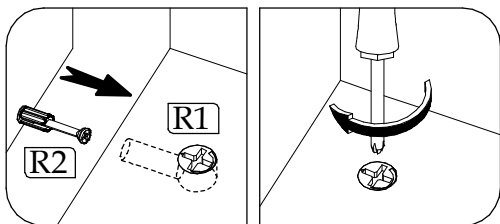

▶ 5

R1 x6

R2 x2

B x4

5

18

18

▶ 6

3

4

9

8

2

5