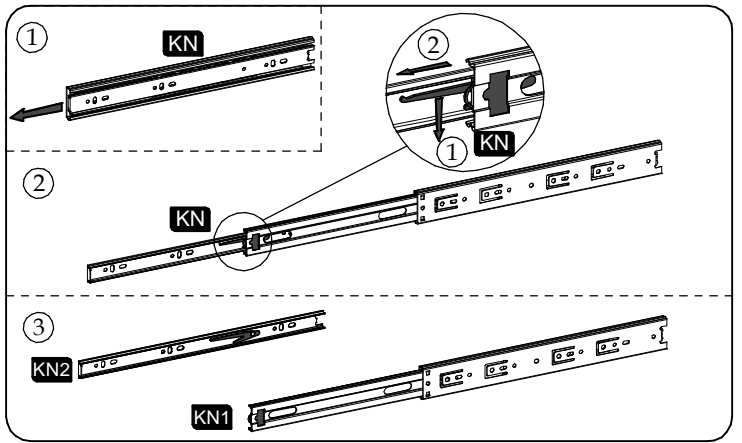

# BONITA R

80 min

2005 mm

450 mm

554 mm

Element symbol	Measurements				Code	Pack
	1	2	3	4		
1	558	450	32	1	2037v	2/2
2	1909	401	16	1	1004	1/2
3	1909	401	16	1	1005	1/2
4	502	364	16	1	1042	1/2
5	502	364	16	1	1006	1/2
6	181	363	16	1	1047	1/2
7	181	363	16	1	1048	1/2
8	502	72	16	1	1038	1/2
9	502	72	16	1	1039	1/2
10	502	355	16	3	N/A	1/2
11	350,5	140	16	1	1050	1/2
12	324,5	139	16	1	1051	1/2
13	350,5	140	16	1	1052	1/2
14	1922	260	3	2	1061v/1062v	1/2
15	334,5	344	3	1	N/A	2/2
16	588	412	16	1	3001	2/2
17	412	196	16	1	3002	2/2
18	414	30	22	1	P22_414x30	1/2
19	1968	65	22	1	P22_1968x65_1	1/2
20	1968	65	22	1	P22_1968x65_2	1/2
21	1968	65	22	1	P22_1968x65_3	1/2
22	1968	65	22	1	P22_1968x65_4	1/2

▶ 1

▶ 2

▶ 3

▶ 4

▶ 5

R1 x6

R2 x2

B x4