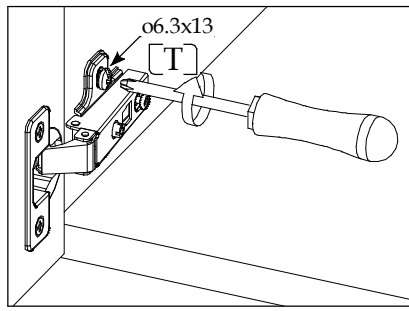

# BONITA R

80 min

2005 mm

450 mm

554 mm

Element symbol	Measurements				Code	Pack
	1	2	3	4		
1	558	450	32	1	2037v	2/2
2	1909	401	16	1	1004	1/2
3	1909	401	16	1	1005	1/2
4	502	364	16	1	1042	1/2
5	502	364	16	1	1006	1/2
6	181	363	16	1	1047	1/2
7	181	363	16	1	1048	1/2
8	502	72	16	1	1038	1/2
9	502	72	16	1	1039	1/2
10	502	355	16	3	N/A	1/2
11	350,5	140	16	1	1050	1/2
12	324,5	139	16	1	1051	1/2
13	350,5	140	16	1	1052	1/2
14	1922	260	3	2	1061v/1062v	1/2
15	334,5	344	3	1	N/A	2/2
16	588	412	16	1	3001	2/2
17	412	196	16	1	3002	2/2
18	414	30	22	1	P22_414x30	1/2
19	1968	65	22	1	P22_1968x65_1	1/2
20	1968	65	22	1	P22_1968x65_2	1/2
21	1968	65	22	1	P22_1968x65_3	1/2
22	1968	65	22	1	P22_1968x65_4	1/2

2

5

▶ 7

▶ 8

9

▶ 10

▶ 11

▶ 12