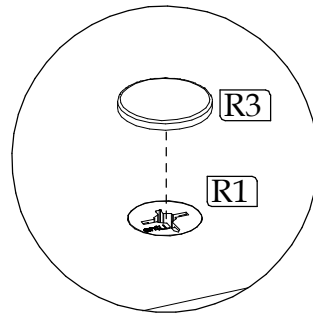

# BONITA R

80 min

2005 mm

450 mm

554 mm

Element symbol	Measurements				Code	Pack
	1	2	3	4		
1	558	450	32	1	2037v	2/2
2	1909	401	16	1	1004	1/2
3	1909	401	16	1	1005	1/2
4	502	364	16	1	1042	1/2
5	502	364	16	1	1006	1/2
6	181	363	16	1	1047	1/2
7	181	363	16	1	1048	1/2
8	502	72	16	1	1038	1/2
9	502	72	16	1	1039	1/2
10	502	355	16	3	N/A	1/2
11	350,5	140	16	1	1050	1/2
12	324,5	139	16	1	1051	1/2
13	350,5	140	16	1	1052	1/2
14	1922	260	3	2	1061v/1062v	1/2
15	334,5	344	3	1	N/A	2/2
16	588	412	16	1	3001	2/2
17	412	196	16	1	3002	2/2
18	414	30	22	1	P22_414x30	1/2
19	1968	65	22	1	P22_1968x65_1	1/2
20	1968	65	22	1	P22_1968x65_2	1/2
21	1968	65	22	1	P22_1968x65_3	1/2
22	1968	65	22	1	P22_1968x65_4	1/2

2

5

▶ 7

▶ 8

9

▶ 10

▶ 11

▶ 12