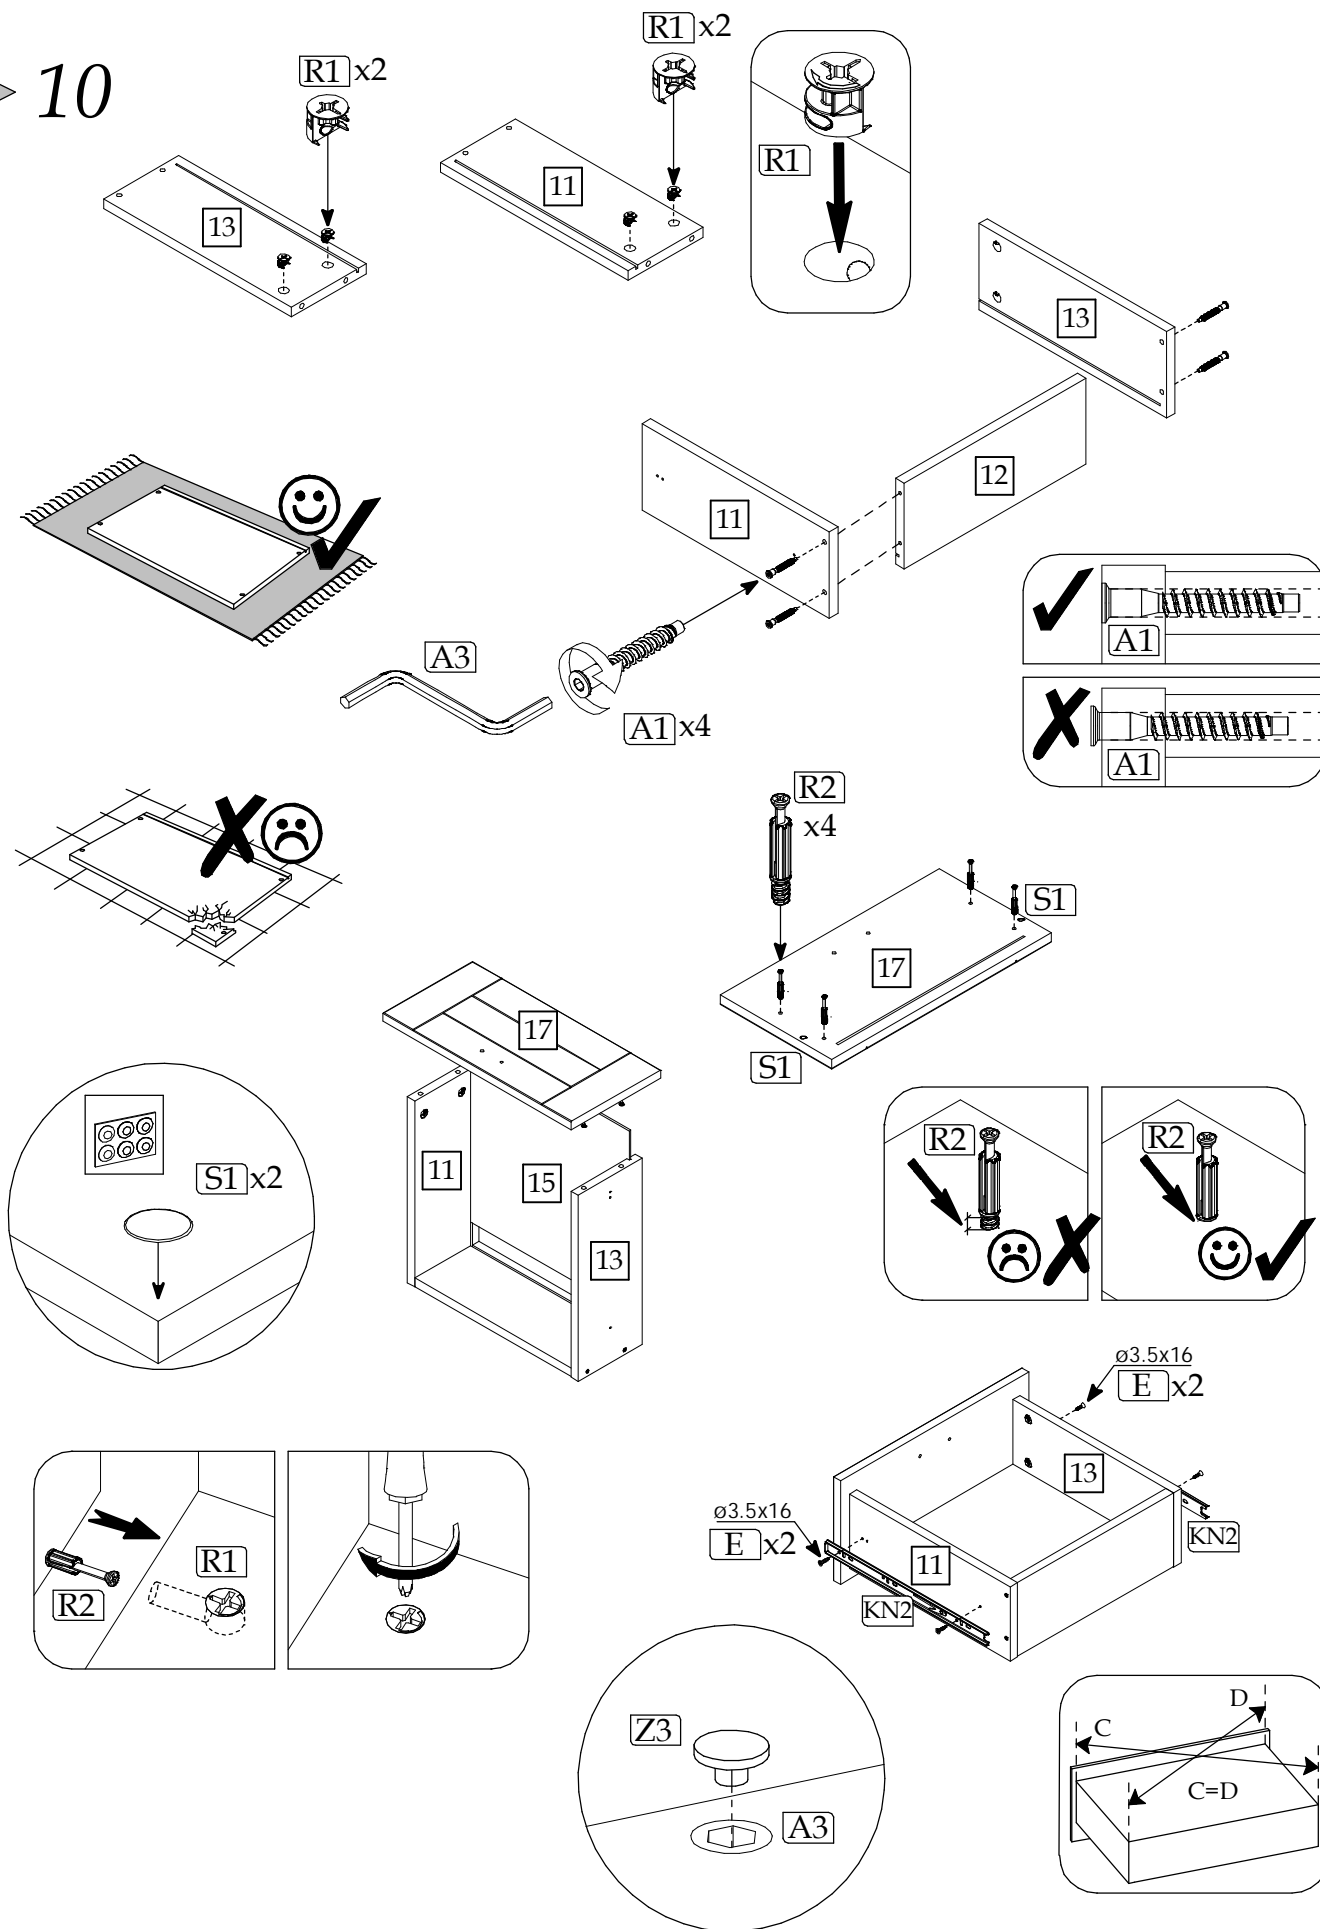

# BONITA R

80 min

2005 mm

450 mm

554 mm

Element symbol	Measurements				Code	Pack
	1	2	3	4		
1	558	450	32	1	2037v	2/2
2	1909	401	16	1	1004	1/2
3	1909	401	16	1	1005	1/2
4	502	364	16	1	1042	1/2
5	502	364	16	1	1006	1/2
6	181	363	16	1	1047	1/2
7	181	363	16	1	1048	1/2
8	502	72	16	1	1038	1/2
9	502	72	16	1	1039	1/2
10	502	355	16	3	N/A	1/2
11	350,5	140	16	1	1050	1/2
12	324,5	139	16	1	1051	1/2
13	350,5	140	16	1	1052	1/2
14	1922	260	3	2	1061v/1062v	1/2
15	334,5	344	3	1	N/A	2/2
16	588	412	16	1	3001	2/2
17	412	196	16	1	3002	2/2
18	414	30	22	1	P22_414x30	1/2
19	1968	65	22	1	P22_1968x65_1	1/2
20	1968	65	22	1	P22_1968x65_2	1/2
21	1968	65	22	1	P22_1968x65_3	1/2
22	1968	65	22	1	P22_1968x65_4	1/2

2

5

▶ 7

▶ 8

9

▶ 10

▶ 11

▶ 12