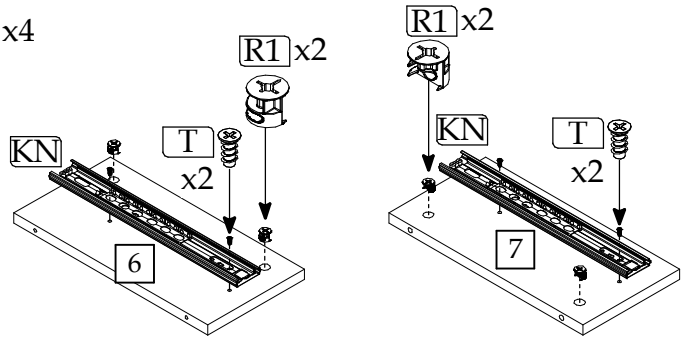

# BONITA R

80 min

2005 mm

450 mm

554 mm

Element symbol	Measurements				Code	Pack
	1	2	3	4		
1	558	450	32	1	2037v	2/2
2	1909	401	16	1	1004	1/2
3	1909	401	16	1	1005	1/2
4	502	364	16	1	1042	1/2
5	502	364	16	1	1006	1/2
6	181	363	16	1	1047	1/2
7	181	363	16	1	1048	1/2
8	502	72	16	1	1038	1/2
9	502	72	16	1	1039	1/2
10	502	355	16	3	N/A	1/2
11	350,5	140	16	1	1050	1/2
12	324,5	139	16	1	1051	1/2
13	350,5	140	16	1	1052	1/2
14	1922	260	3	2	1061v/1062v	1/2
15	334,5	344	3	1	N/A	2/2
16	588	412	16	1	3001	2/2
17	412	196	16	1	3002	2/2
18	414	30	22	1	P22_414x30	1/2
19	1968	65	22	1	P22_1968x65_1	1/2
20	1968	65	22	1	P22_1968x65_2	1/2
21	1968	65	22	1	P22_1968x65_3	1/2
22	1968	65	22	1	P22_1968x65_4	1/2

▶ 1

▶ 2

▶ 3

▶ 4

▶ 5

R1 x6

R2 x2

B x4