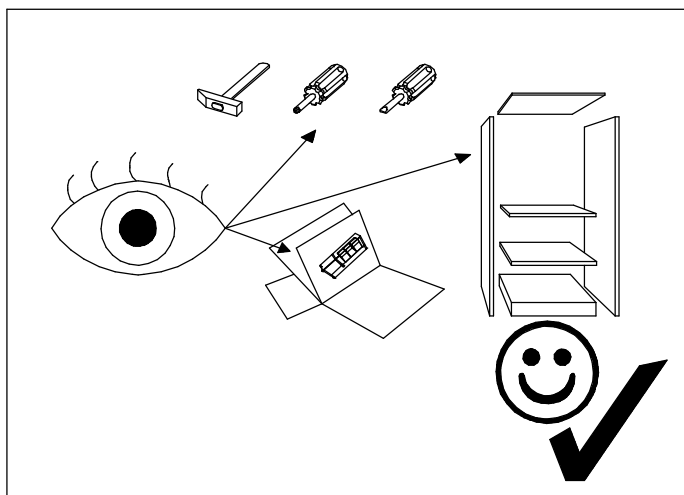

# BONITA R

80 min

2005 mm

450 mm

554 mm

Element symbol	Measurements				Code	Pack
	1	2	3	4		
1	558	450	32	1	2037v	2/2
2	1909	401	16	1	1004	1/2
3	1909	401	16	1	1005	1/2
4	502	364	16	1	1042	1/2
5	502	364	16	1	1006	1/2
6	181	363	16	1	1047	1/2
7	181	363	16	1	1048	1/2
8	502	72	16	1	1038	1/2
9	502	72	16	1	1039	1/2
10	502	355	16	3	N/A	1/2
11	350,5	140	16	1	1050	1/2
12	324,5	139	16	1	1051	1/2
13	350,5	140	16	1	1052	1/2
14	1922	260	3	2	1061v/1062v	1/2
15	334,5	344	3	1	N/A	2/2
16	588	412	16	1	3001	2/2
17	412	196	16	1	3002	2/2
18	414	30	22	1	P22_414x30	1/2
19	1968	65	22	1	P22_1968x65_1	1/2
20	1968	65	22	1	P22_1968x65_2	1/2
21	1968	65	22	1	P22_1968x65_3	1/2
22	1968	65	22	1	P22_1968x65_4	1/2