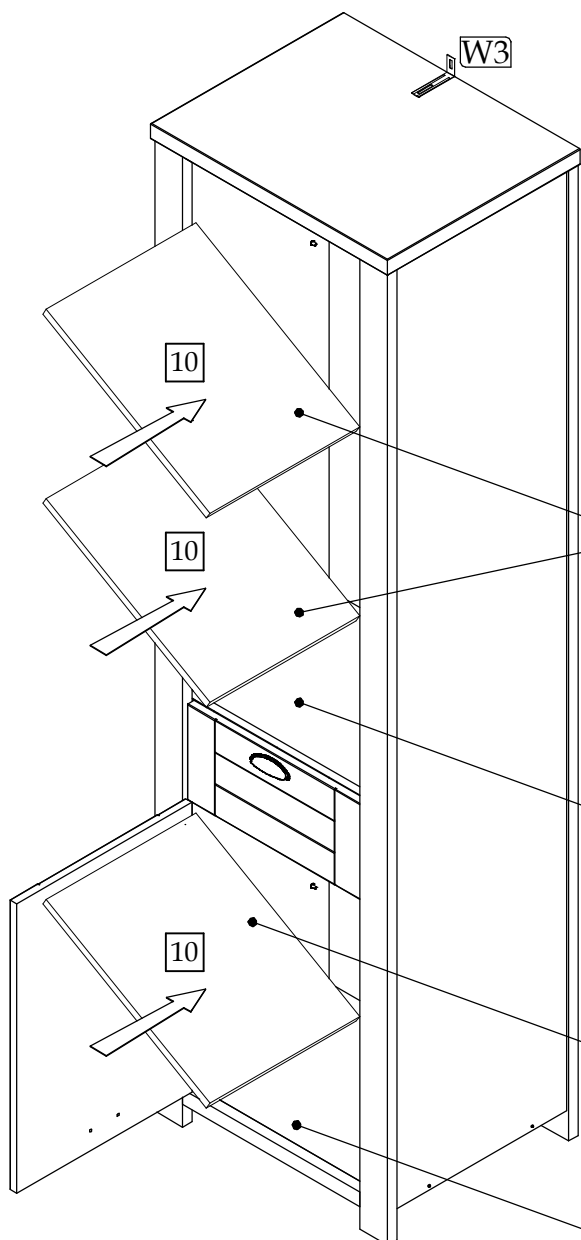

▶ 13

max
7 kg

max
10 kg

max
7 kg

max
10 kg