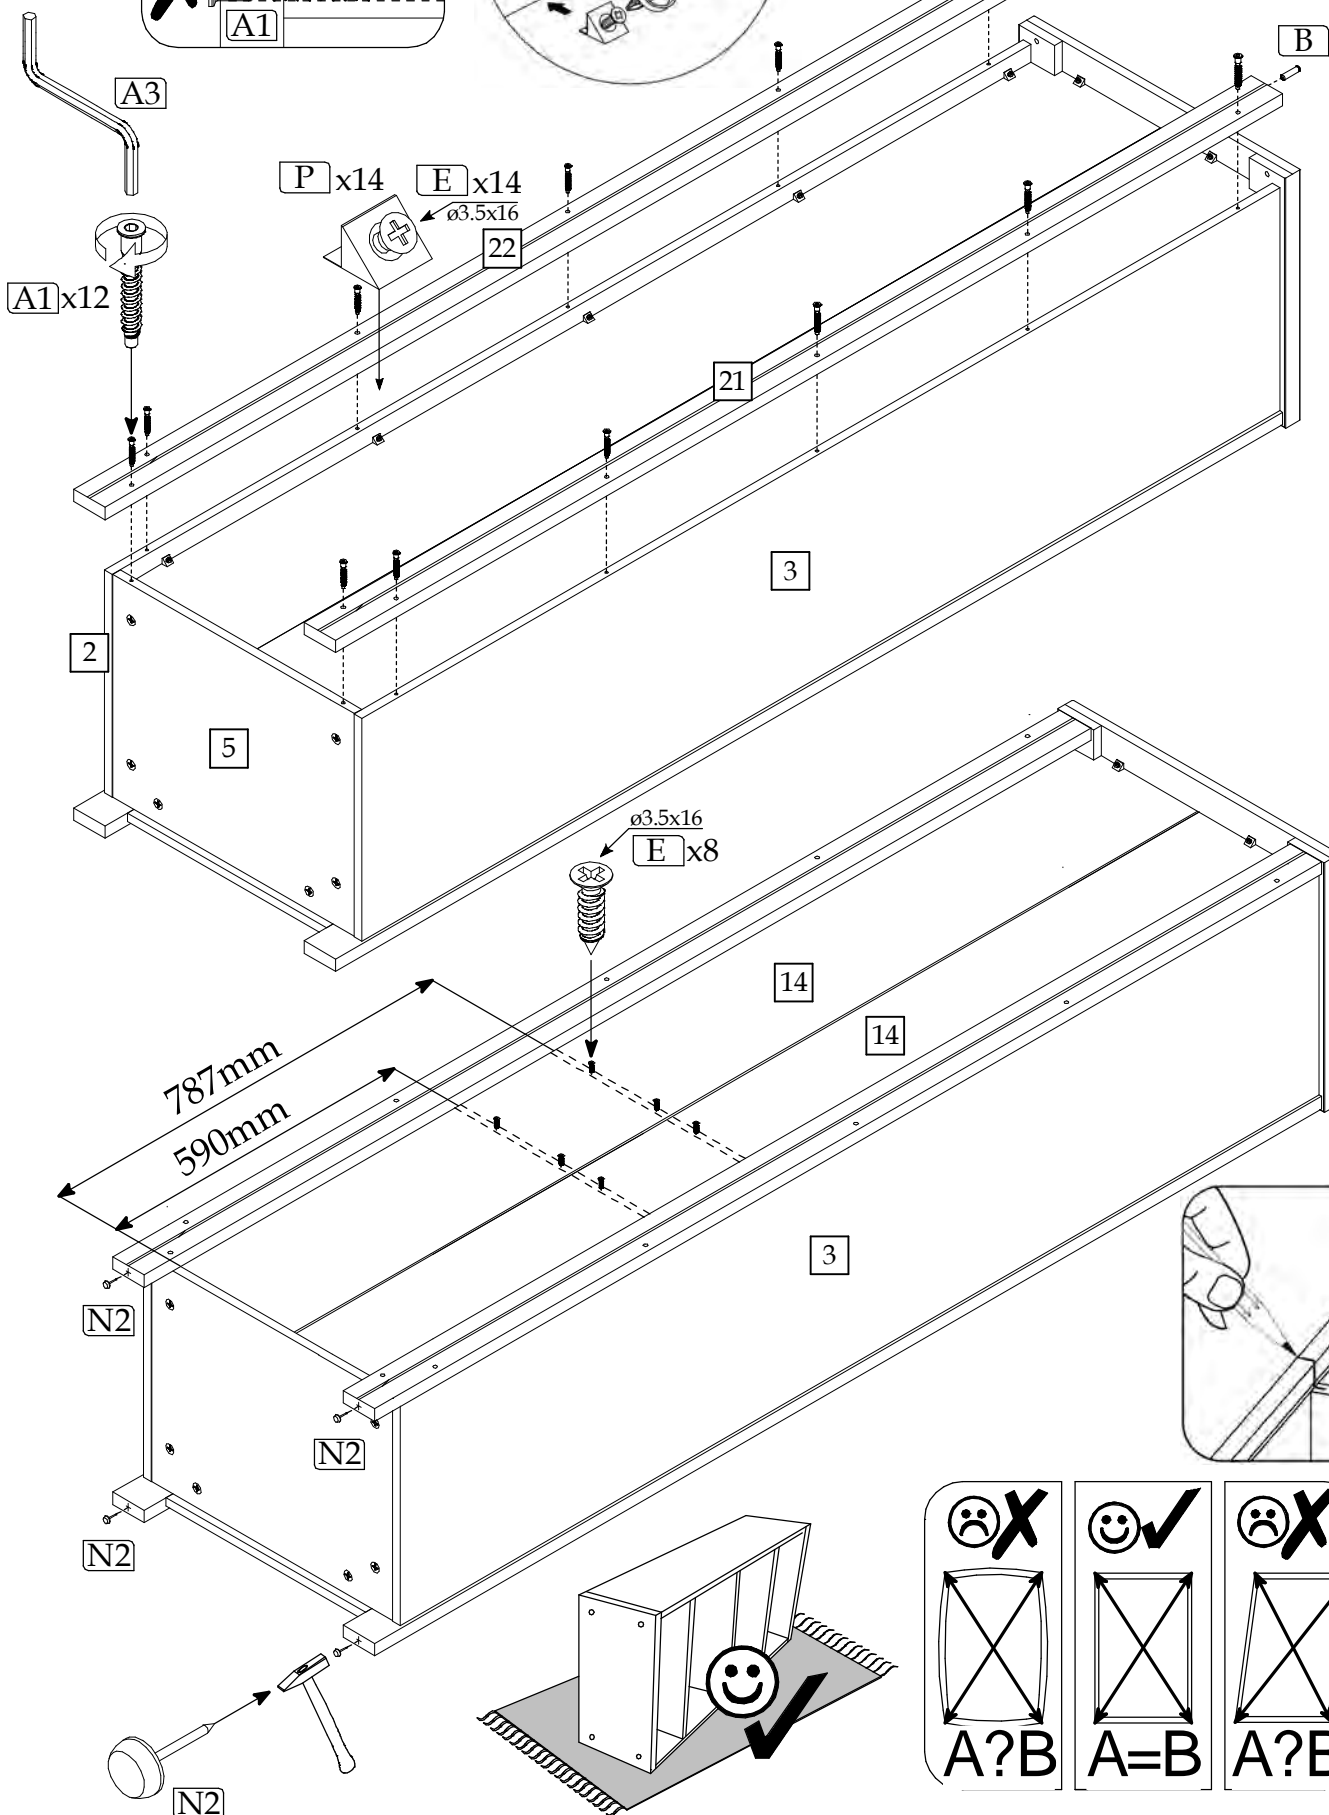

# BONITA R

80 min

2005 mm

450 mm

554 mm

Element symbol	Measurements				Code	Pack
	1	2	3	4		
1	558	450	32	1	2037v	2/2
2	1909	401	16	1	1004	1/2
3	1909	401	16	1	1005	1/2
4	502	364	16	1	1042	1/2
5	502	364	16	1	1006	1/2
6	181	363	16	1	1047	1/2
7	181	363	16	1	1048	1/2
8	502	72	16	1	1038	1/2
9	502	72	16	1	1039	1/2
10	502	355	16	3	N/A	1/2
11	350,5	140	16	1	1050	1/2
12	324,5	139	16	1	1051	1/2
13	350,5	140	16	1	1052	1/2
14	1922	260	3	2	1061v/1062v	1/2
15	334,5	344	3	1	N/A	2/2
16	588	412	16	1	3001	2/2
17	412	196	16	1	3002	2/2
18	414	30	22	1	P22_414x30	1/2
19	1968	65	22	1	P22_1968x65_1	1/2
20	1968	65	22	1	P22_1968x65_2	1/2
21	1968	65	22	1	P22_1968x65_3	1/2
22	1968	65	22	1	P22_1968x65_4	1/2

2

5

▶ 7

▶ 8

9

▶ 10

▶ 11

▶ 12