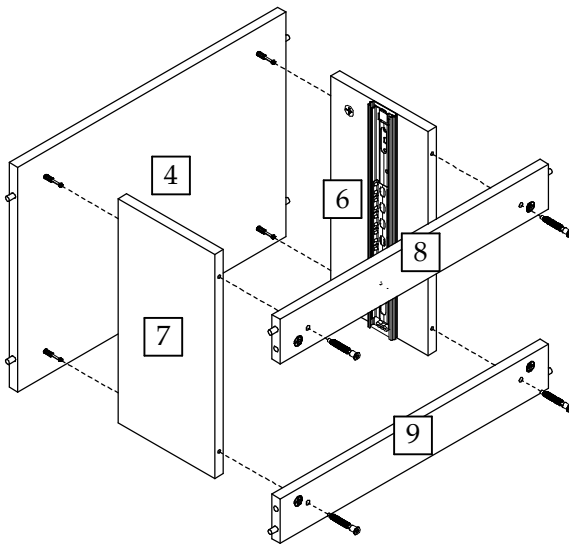

# BONITA R

80 min

2005 mm

450 mm

554 mm

Element symbol	Measurements				Code	Pack
	1	2	3	4		
1	558	450	32	1	2037v	2/2
2	1909	401	16	1	1004	1/2
3	1909	401	16	1	1005	1/2
4	502	364	16	1	1042	1/2
5	502	364	16	1	1006	1/2
6	181	363	16	1	1047	1/2
7	181	363	16	1	1048	1/2
8	502	72	16	1	1038	1/2
9	502	72	16	1	1039	1/2
10	502	355	16	3	N/A	1/2
11	350,5	140	16	1	1050	1/2
12	324,5	139	16	1	1051	1/2
13	350,5	140	16	1	1052	1/2
14	1922	260	3	2	1061v/1062v	1/2
15	334,5	344	3	1	N/A	2/2
16	588	412	16	1	3001	2/2
17	412	196	16	1	3002	2/2
18	414	30	22	1	P22_414x30	1/2
19	1968	65	22	1	P22_1968x65_1	1/2
20	1968	65	22	1	P22_1968x65_2	1/2
21	1968	65	22	1	P22_1968x65_3	1/2
22	1968	65	22	1	P22_1968x65_4	1/2

▶ 1

▶ 2

▶ 3

▶ 4

▶ 5

R1 x6

R2 x2

B x4