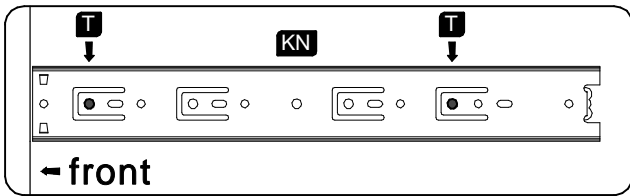

# BONITA R

80 min

2005 mm

450 mm

554 mm

Element symbol	Measurements				Code	Pack
	1	2	3	4		
1	558	450	32	1	2037v	2/2
2	1909	401	16	1	1004	1/2
3	1909	401	16	1	1005	1/2
4	502	364	16	1	1042	1/2
5	502	364	16	1	1006	1/2
6	181	363	16	1	1047	1/2
7	181	363	16	1	1048	1/2
8	502	72	16	1	1038	1/2
9	502	72	16	1	1039	1/2
10	502	355	16	3	N/A	1/2
11	350,5	140	16	1	1050	1/2
12	324,5	139	16	1	1051	1/2
13	350,5	140	16	1	1052	1/2
14	1922	260	3	2	1061v/1062v	1/2
15	334,5	344	3	1	N/A	2/2
16	588	412	16	1	3001	2/2
17	412	196	16	1	3002	2/2
18	414	30	22	1	P22_414x30	1/2
19	1968	65	22	1	P22_1968x65_1	1/2
20	1968	65	22	1	P22_1968x65_2	1/2
21	1968	65	22	1	P22_1968x65_3	1/2
22	1968	65	22	1	P22_1968x65_4	1/2

▶ 1

▶ 2

▶ 3

▶ 4

▶ 5

R1 x6

R2 x2

B x4