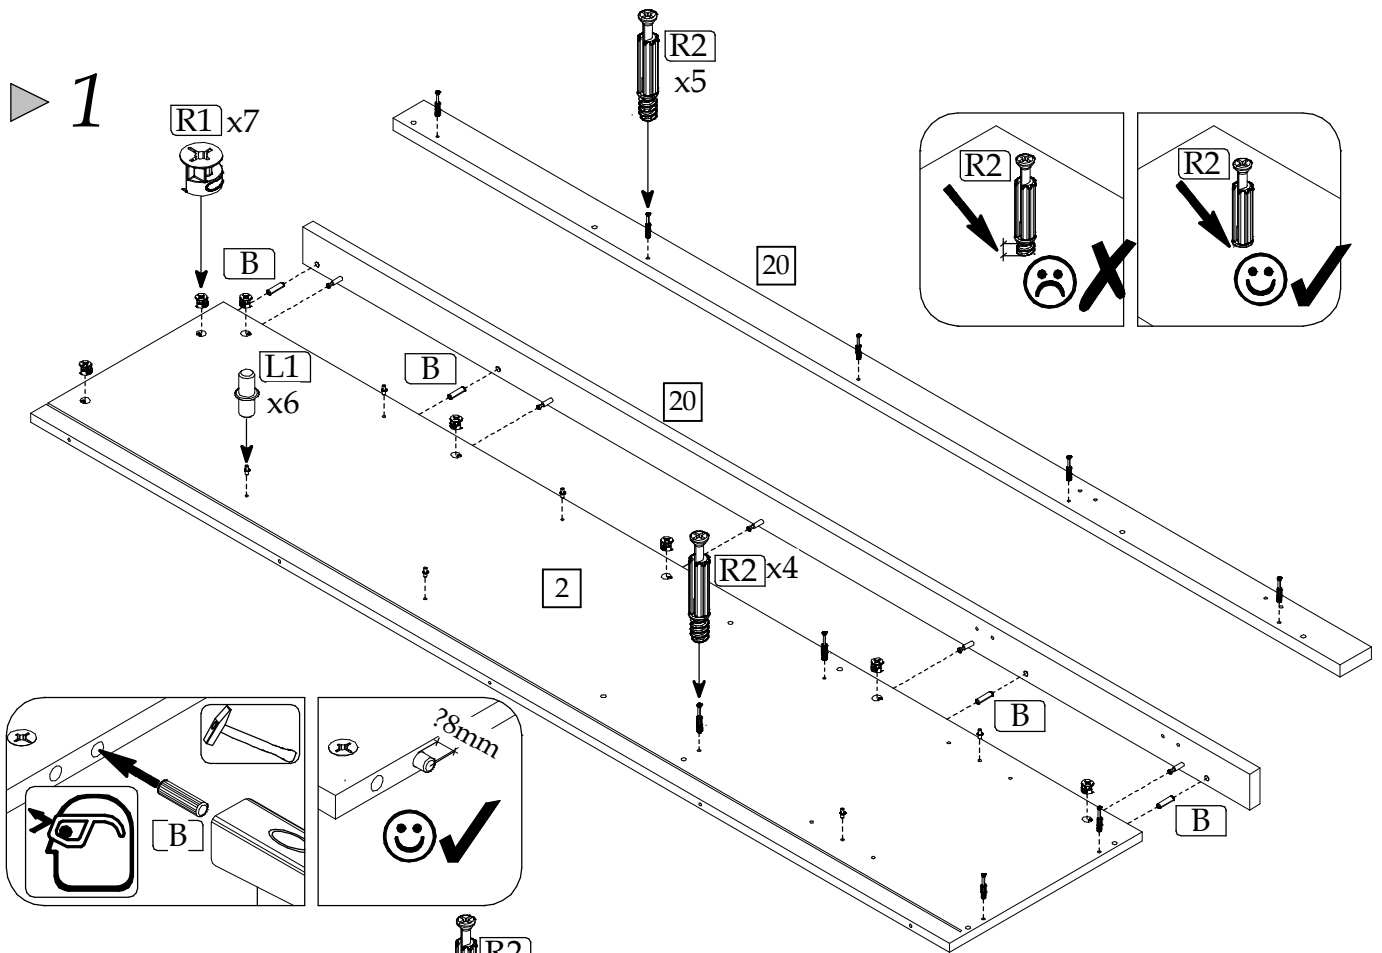

# BONITA R

80 min

2005 mm

450 mm

554 mm

Element symbol	Measurements				Code	Pack
	1	2	3	4		
1	558	450	32	1	2037v	2/2
2	1909	401	16	1	1004	1/2
3	1909	401	16	1	1005	1/2
4	502	364	16	1	1042	1/2
5	502	364	16	1	1006	1/2
6	181	363	16	1	1047	1/2
7	181	363	16	1	1048	1/2
8	502	72	16	1	1038	1/2
9	502	72	16	1	1039	1/2
10	502	355	16	3	N/A	1/2
11	350,5	140	16	1	1050	1/2
12	324,5	139	16	1	1051	1/2
13	350,5	140	16	1	1052	1/2
14	1922	260	3	2	1061v/1062v	1/2
15	334,5	344	3	1	N/A	2/2
16	588	412	16	1	3001	2/2
17	412	196	16	1	3002	2/2
18	414	30	22	1	P22_414x30	1/2
19	1968	65	22	1	P22_1968x65_1	1/2
20	1968	65	22	1	P22_1968x65_2	1/2
21	1968	65	22	1	P22_1968x65_3	1/2
22	1968	65	22	1	P22_1968x65_4	1/2

▶ 1

▶ 2

▶ 3

▶ 4

▶ 5

R1 x6

R2 x2

B x4

5

18

18

▶ 6

3

4

9

8