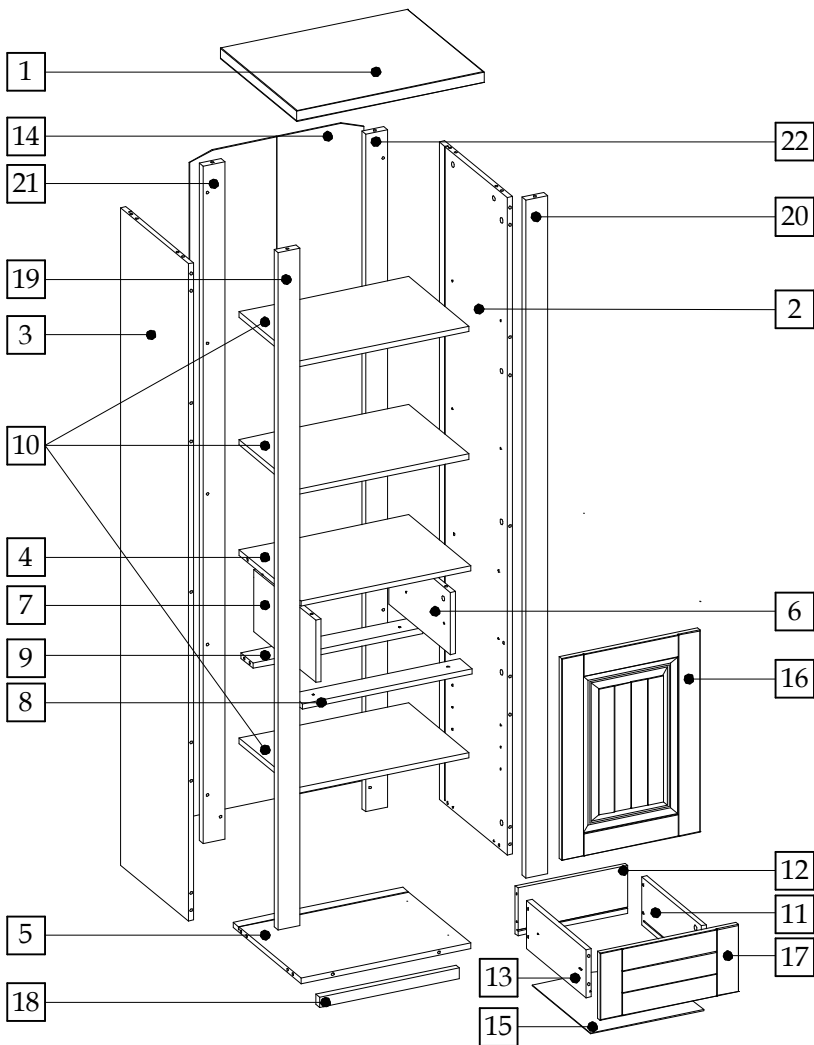

# BONITA R

80 min

2005 mm

450 mm

554 mm

Element symbol	Measurements				Code	Pack
	1	2	3	4		
1	558	450	32	1	2037v	2/2
2	1909	401	16	1	1004	1/2
3	1909	401	16	1	1005	1/2
4	502	364	16	1	1042	1/2
5	502	364	16	1	1006	1/2
6	181	363	16	1	1047	1/2
7	181	363	16	1	1048	1/2
8	502	72	16	1	1038	1/2
9	502	72	16	1	1039	1/2
10	502	355	16	3	N/A	1/2
11	350,5	140	16	1	1050	1/2
12	324,5	139	16	1	1051	1/2
13	350,5	140	16	1	1052	1/2
14	1922	260	3	2	1061v/1062v	1/2
15	334,5	344	3	1	N/A	2/2
16	588	412	16	1	3001	2/2
17	412	196	16	1	3002	2/2
18	414	30	22	1	P22_414x30	1/2
19	1968	65	22	1	P22_1968x65_1	1/2
20	1968	65	22	1	P22_1968x65_2	1/2
21	1968	65	22	1	P22_1968x65_3	1/2
22	1968	65	22	1	P22_1968x65_4	1/2

▶ 1

▶ 2

▶ 3

▶ 4

▶ 5

R1 x6

R2 x2

B x4

5

18

18

▶ 6

3

4

9

8

2

5

▶ 7

▶ 8

9

▶ 10

▶ 11

▶ 12