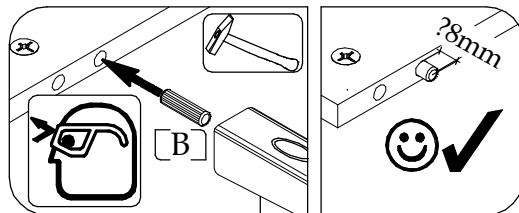

R1 x6

R2 x2

B x4

5

18

18