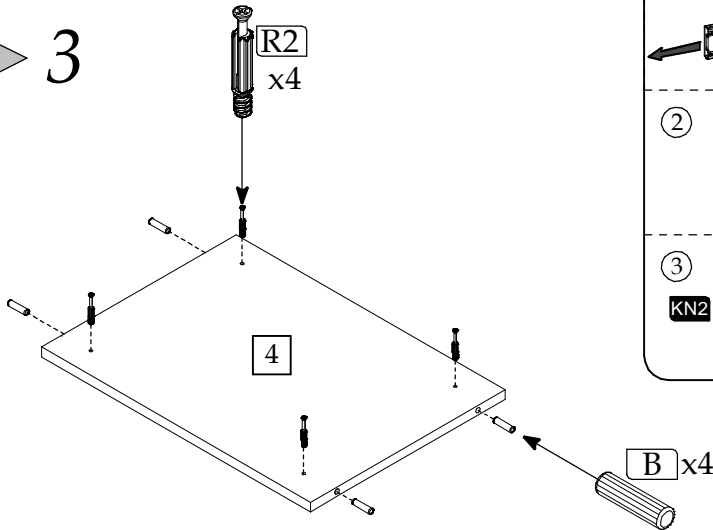

# BONITA R

80 min

2005 mm

450 mm

554 mm

Element symbol	Measurements				Code	Pack
	1	2	3	4		
1	558	450	32	1	2037v	2/2
2	1909	401	16	1	1004	1/2
3	1909	401	16	1	1005	1/2
4	502	364	16	1	1042	1/2
5	502	364	16	1	1006	1/2
6	181	363	16	1	1047	1/2
7	181	363	16	1	1048	1/2
8	502	72	16	1	1038	1/2
9	502	72	16	1	1039	1/2
10	502	355	16	3	N/A	1/2
11	350,5	140	16	1	1050	1/2
12	324,5	139	16	1	1051	1/2
13	350,5	140	16	1	1052	1/2
14	1922	260	3	2	1061v/1062v	1/2
15	334,5	344	3	1	N/A	2/2
16	588	412	16	1	3001	2/2
17	412	196	16	1	3002	2/2
18	414	30	22	1	P22_414x30	1/2
19	1968	65	22	1	P22_1968x65_1	1/2
20	1968	65	22	1	P22_1968x65_2	1/2
21	1968	65	22	1	P22_1968x65_3	1/2
22	1968	65	22	1	P22_1968x65_4	1/2

▶ 1

▶ 2

▶ 3

▶ 4

▶ 5

R1 x6

R2 x2

B x4