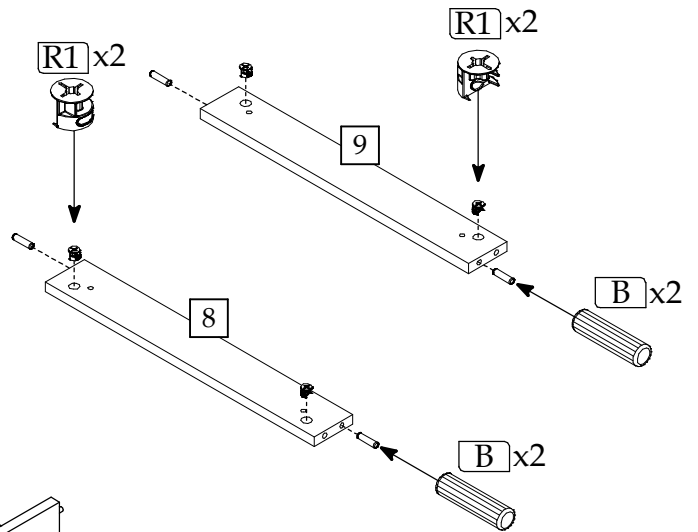

# BONITA R

80 min

2005 mm

450 mm

554 mm

Element symbol	Measurements				Code	Pack
	1	2	3	4		
1	558	450	32	1	2037v	2/2
2	1909	401	16	1	1004	1/2
3	1909	401	16	1	1005	1/2
4	502	364	16	1	1042	1/2
5	502	364	16	1	1006	1/2
6	181	363	16	1	1047	1/2
7	181	363	16	1	1048	1/2
8	502	72	16	1	1038	1/2
9	502	72	16	1	1039	1/2
10	502	355	16	3	N/A	1/2
11	350,5	140	16	1	1050	1/2
12	324,5	139	16	1	1051	1/2
13	350,5	140	16	1	1052	1/2
14	1922	260	3	2	1061v/1062v	1/2
15	334,5	344	3	1	N/A	2/2
16	588	412	16	1	3001	2/2
17	412	196	16	1	3002	2/2
18	414	30	22	1	P22_414x30	1/2
19	1968	65	22	1	P22_1968x65_1	1/2
20	1968	65	22	1	P22_1968x65_2	1/2
21	1968	65	22	1	P22_1968x65_3	1/2
22	1968	65	22	1	P22_1968x65_4	1/2

▶ 1

▶ 2

▶ 3

▶ 4

▶ 5

R1 x6

R2 x2

B x4