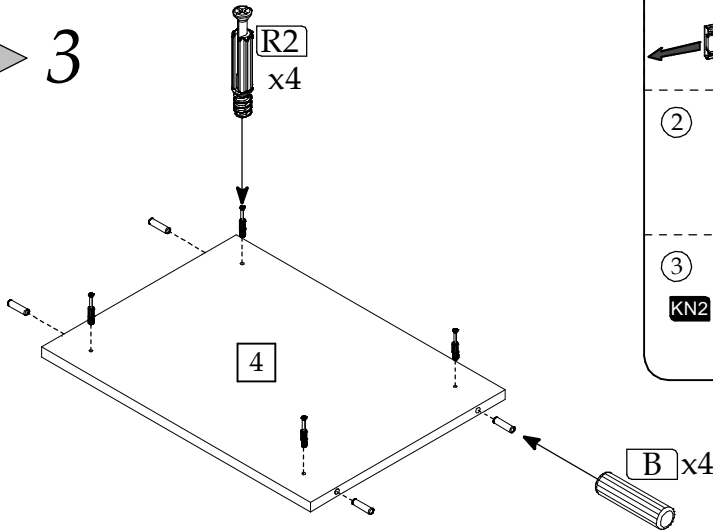

BONITA V

100 min

2005 mm

Element symbol	Measurements				Code	Pack
	1	2	3	4		
1	558	450	32	1	2037v	2/2
2	1909	401	16	1	1004	1/2
3	1909	401	16	1	1005	1/2
4	502	364	16	1	1042	1/2
5	502	364	16	1	1006	1/2
6	181	363	16	1	1047	1/2
7	181	363	16	1	1048	1/2
8	502	72	16	1	1038	1/2
9	502	72	16	1	1039	1/2
10	502	355	16	3	N/A	1/2
11	350,5	140	16	1	1050	1/2
12	324,5	139	16	1	1051	1/2
13	350,5	140	16	1	1052	1/2
14	1922	260	3	2	1061v/1062v	1/2
15	334,5	344	3	1	N/A	2/2
16	1102	412	16	1	3001	2/2
17	588	412	16	1	3002	2/2
18	412	196	16	1	3003	2/2
19	414	30	22	1	P22_414x30	1/2
20	1968	65	22	1	P22_1968x65_1	1/2
21	1968	65	22	1	P22_1968x65_2	1/2
22	1968	65	22	1	P22_1968x65_3	1/2
23	1968	65	22	1	P22_1968x65_4	1/2

▶ 1

▶ 2

▶ 3

▶ 4

5

R1 x6

R2 x2

B x4