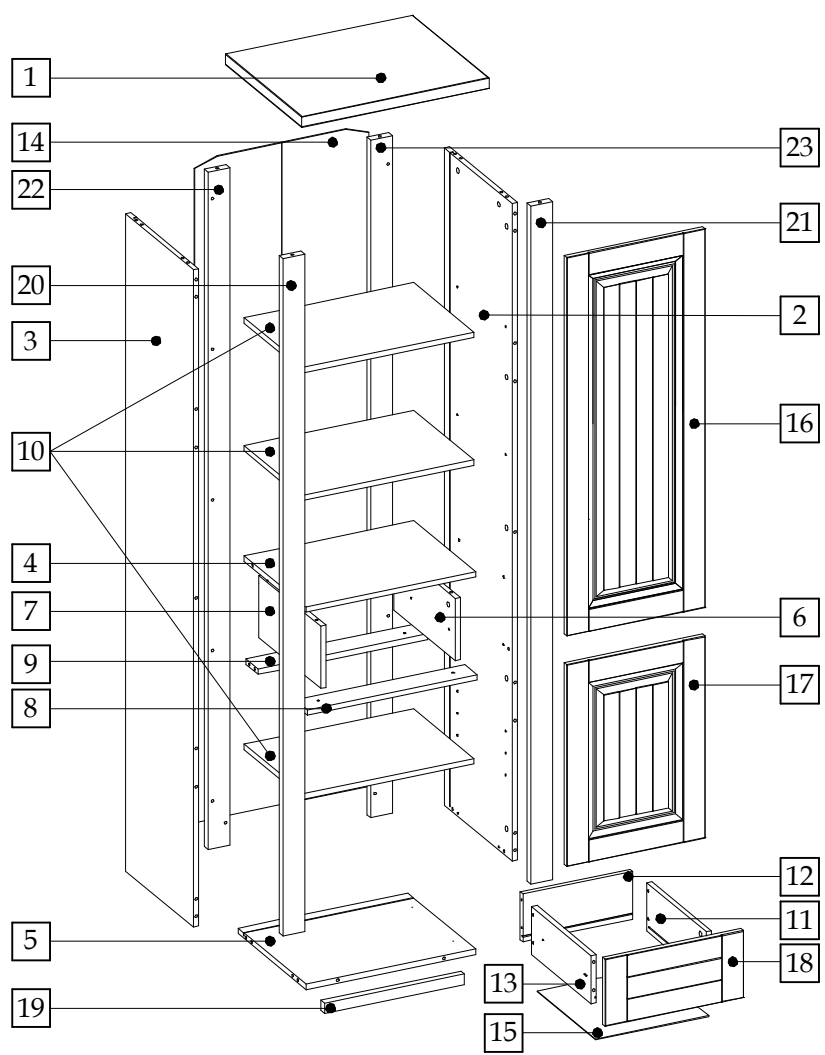

BONITA V

100 min

2005 mm

Element symbol	Measurements				Code	Pack
	1	2	3	4		
1	558	450	32	1	2037v	2/2
2	1909	401	16	1	1004	1/2
3	1909	401	16	1	1005	1/2
4	502	364	16	1	1042	1/2
5	502	364	16	1	1006	1/2
6	181	363	16	1	1047	1/2
7	181	363	16	1	1048	1/2
8	502	72	16	1	1038	1/2
9	502	72	16	1	1039	1/2
10	502	355	16	3	N/A	1/2
11	350,5	140	16	1	1050	1/2
12	324,5	139	16	1	1051	1/2
13	350,5	140	16	1	1052	1/2
14	1922	260	3	2	1061v/1062v	1/2
15	334,5	344	3	1	N/A	2/2
16	1102	412	16	1	3001	2/2
17	588	412	16	1	3002	2/2
18	412	196	16	1	3003	2/2
19	414	30	22	1	P22_414x30	1/2
20	1968	65	22	1	P22_1968x65_1	1/2
21	1968	65	22	1	P22_1968x65_2	1/2
22	1968	65	22	1	P22_1968x65_3	1/2
23	1968	65	22	1	P22_1968x65_4	1/2

▶ 1

▶ 2

▶ 3

▶ 4

5

R1 x6

R2 x2

B x4