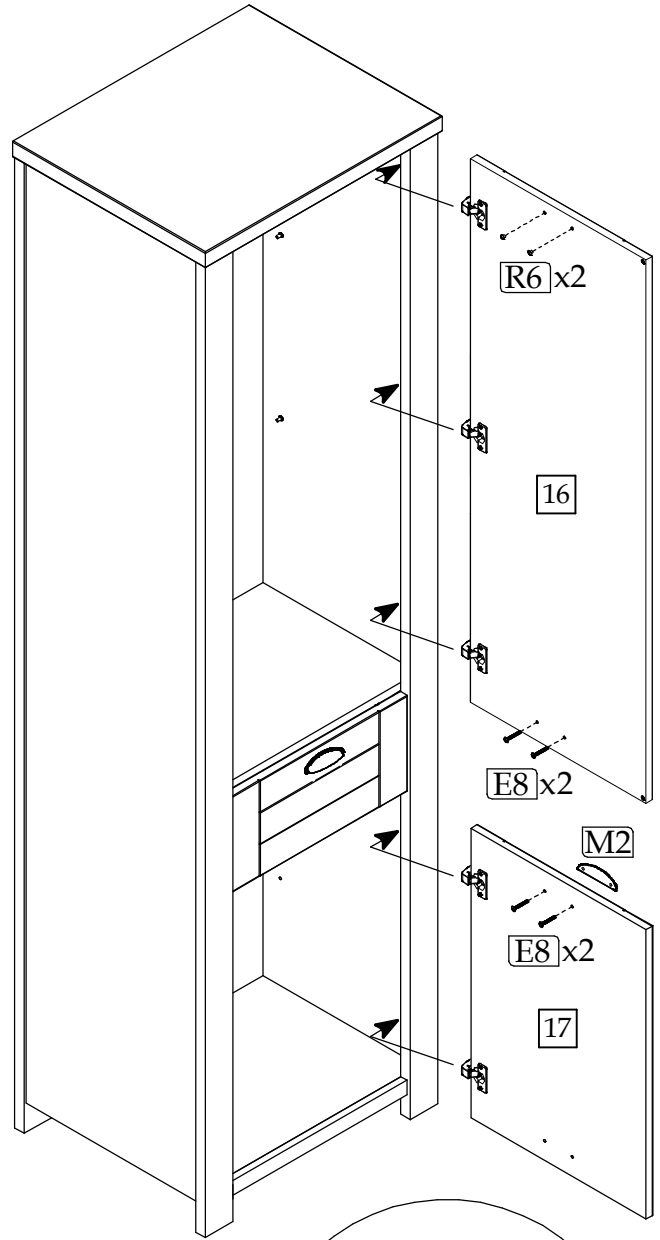

BONITA V

100 min

2005 mm

Element symbol	Measurements				Code	Pack
	1	2	3	4		
1	558	450	32	1	2037v	2/2
2	1909	401	16	1	1004	1/2
3	1909	401	16	1	1005	1/2
4	502	364	16	1	1042	1/2
5	502	364	16	1	1006	1/2
6	181	363	16	1	1047	1/2
7	181	363	16	1	1048	1/2
8	502	72	16	1	1038	1/2
9	502	72	16	1	1039	1/2
10	502	355	16	3	N/A	1/2
11	350,5	140	16	1	1050	1/2
12	324,5	139	16	1	1051	1/2
13	350,5	140	16	1	1052	1/2
14	1922	260	3	2	1061v/1062v	1/2
15	334,5	344	3	1	N/A	2/2
16	1102	412	16	1	3001	2/2
17	588	412	16	1	3002	2/2
18	412	196	16	1	3003	2/2
19	414	30	22	1	P22_414x30	1/2
20	1968	65	22	1	P22_1968x65_1	1/2
21	1968	65	22	1	P22_1968x65_2	1/2
22	1968	65	22	1	P22_1968x65_3	1/2
23	1968	65	22	1	P22_1968x65_4	1/2

8

5

7

8

9

▶ 11

► 12

▶ 13