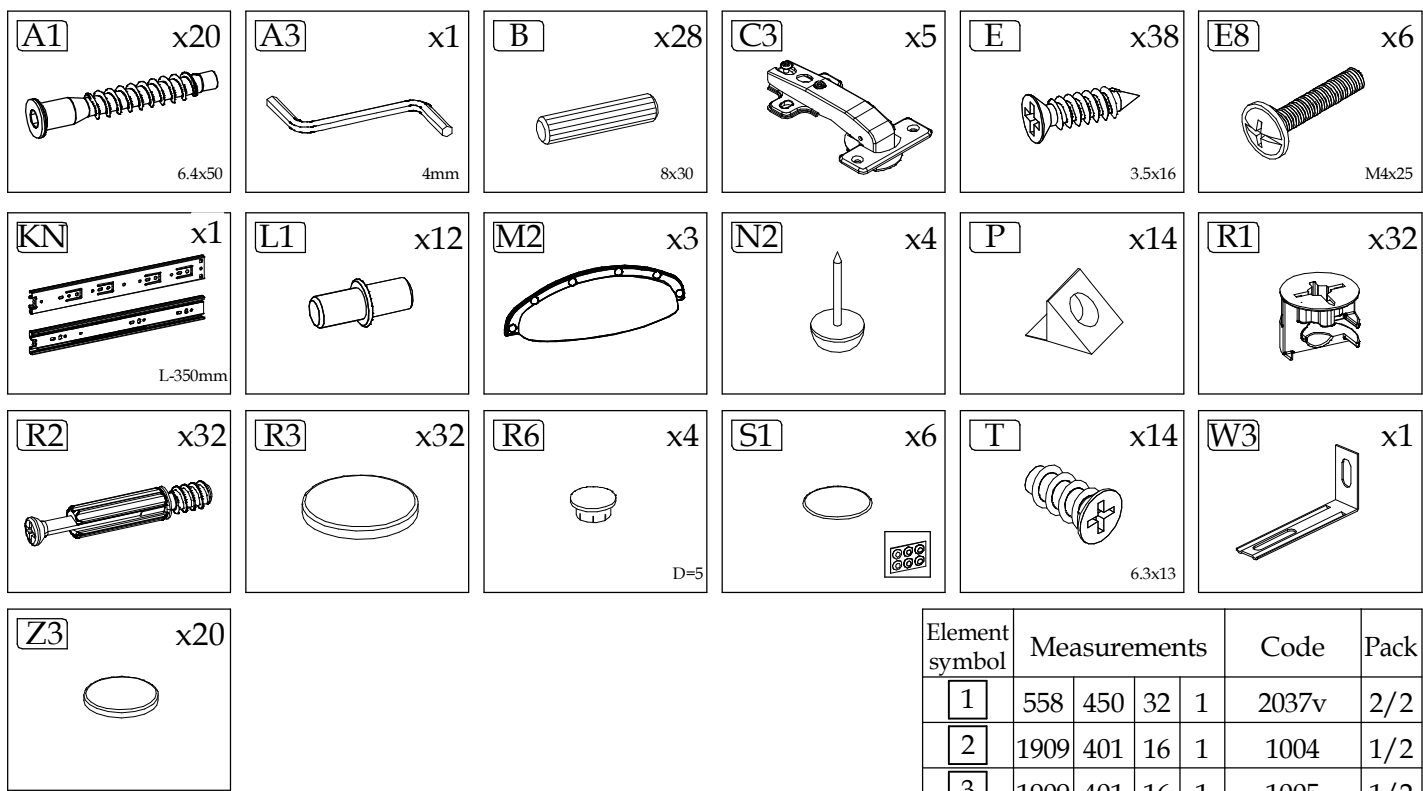

BONITA V

100 min

2005 mm

Element symbol	Measurements				Code	Pack
	1	2	3	4		
1	558	450	32	1	2037v	2/2
2	1909	401	16	1	1004	1/2
3	1909	401	16	1	1005	1/2
4	502	364	16	1	1042	1/2
5	502	364	16	1	1006	1/2
6	181	363	16	1	1047	1/2
7	181	363	16	1	1048	1/2
8	502	72	16	1	1038	1/2
9	502	72	16	1	1039	1/2
10	502	355	16	3	N/A	1/2
11	350,5	140	16	1	1050	1/2
12	324,5	139	16	1	1051	1/2
13	350,5	140	16	1	1052	1/2
14	1922	260	3	2	1061v/1062v	1/2
15	334,5	344	3	1	N/A	2/2
16	1102	412	16	1	3001	2/2
17	588	412	16	1	3002	2/2
18	412	196	16	1	3003	2/2
19	414	30	22	1	P22_414x30	1/2
20	1968	65	22	1	P22_1968x65_1	1/2
21	1968	65	22	1	P22_1968x65_2	1/2
22	1968	65	22	1	P22_1968x65_3	1/2
23	1968	65	22	1	P22_1968x65_4	1/2