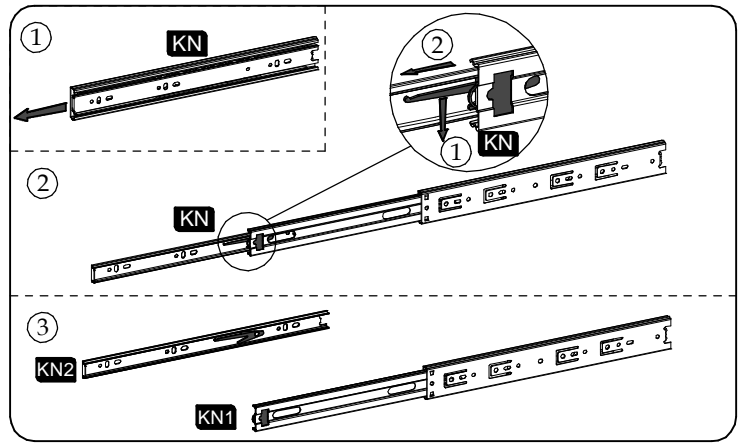

BONITA V

100 min

2005 mm

Element symbol	Measurements				Code	Pack
	1	2	3	4		
1	558	450	32	1	2037v	2/2
2	1909	401	16	1	1004	1/2
3	1909	401	16	1	1005	1/2
4	502	364	16	1	1042	1/2
5	502	364	16	1	1006	1/2
6	181	363	16	1	1047	1/2
7	181	363	16	1	1048	1/2
8	502	72	16	1	1038	1/2
9	502	72	16	1	1039	1/2
10	502	355	16	3	N/A	1/2
11	350,5	140	16	1	1050	1/2
12	324,5	139	16	1	1051	1/2
13	350,5	140	16	1	1052	1/2
14	1922	260	3	2	1061v/1062v	1/2
15	334,5	344	3	1	N/A	2/2
16	1102	412	16	1	3001	2/2
17	588	412	16	1	3002	2/2
18	412	196	16	1	3003	2/2
19	414	30	22	1	P22_414x30	1/2
20	1968	65	22	1	P22_1968x65_1	1/2
21	1968	65	22	1	P22_1968x65_2	1/2
22	1968	65	22	1	P22_1968x65_3	1/2
23	1968	65	22	1	P22_1968x65_4	1/2

▶ 1

▶ 2

▶ 3

▶ 4

5

R1 x6

R2 x2

B x4