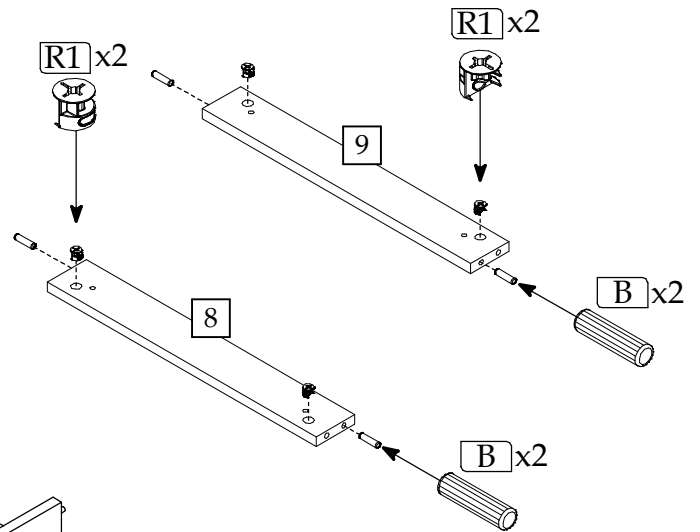

BONITA V

100 min

2005 mm

Element symbol	Measurements				Code	Pack
	1	2	3	4		
1	558	450	32	1	2037v	2/2
2	1909	401	16	1	1004	1/2
3	1909	401	16	1	1005	1/2
4	502	364	16	1	1042	1/2
5	502	364	16	1	1006	1/2
6	181	363	16	1	1047	1/2
7	181	363	16	1	1048	1/2
8	502	72	16	1	1038	1/2
9	502	72	16	1	1039	1/2
10	502	355	16	3	N/A	1/2
11	350,5	140	16	1	1050	1/2
12	324,5	139	16	1	1051	1/2
13	350,5	140	16	1	1052	1/2
14	1922	260	3	2	1061v/1062v	1/2
15	334,5	344	3	1	N/A	2/2
16	1102	412	16	1	3001	2/2
17	588	412	16	1	3002	2/2
18	412	196	16	1	3003	2/2
19	414	30	22	1	P22_414x30	1/2
20	1968	65	22	1	P22_1968x65_1	1/2
21	1968	65	22	1	P22_1968x65_2	1/2
22	1968	65	22	1	P22_1968x65_3	1/2
23	1968	65	22	1	P22_1968x65_4	1/2

▶ 1

▶ 2

▶ 3

▶ 4

5

R1 x6

R2 x2

B x4