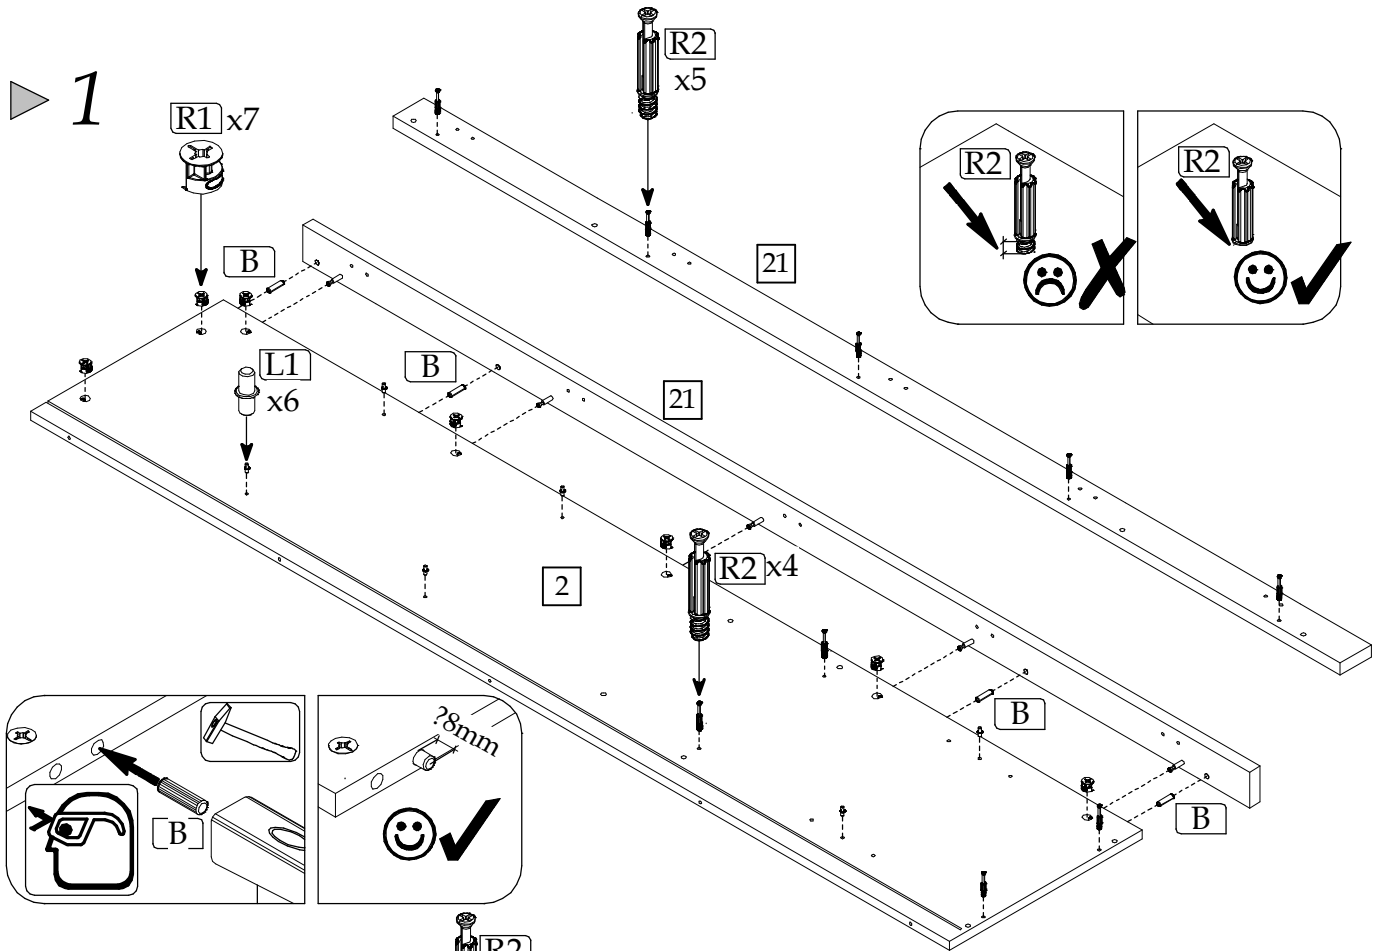

BONITA V

100 min

2005 mm

Element symbol	Measurements				Code	Pack
	1	2	3	4		
1	558	450	32	1	2037v	2/2
2	1909	401	16	1	1004	1/2
3	1909	401	16	1	1005	1/2
4	502	364	16	1	1042	1/2
5	502	364	16	1	1006	1/2
6	181	363	16	1	1047	1/2
7	181	363	16	1	1048	1/2
8	502	72	16	1	1038	1/2
9	502	72	16	1	1039	1/2
10	502	355	16	3	N/A	1/2
11	350,5	140	16	1	1050	1/2
12	324,5	139	16	1	1051	1/2
13	350,5	140	16	1	1052	1/2
14	1922	260	3	2	1061v/1062v	1/2
15	334,5	344	3	1	N/A	2/2
16	1102	412	16	1	3001	2/2
17	588	412	16	1	3002	2/2
18	412	196	16	1	3003	2/2
19	414	30	22	1	P22_414x30	1/2
20	1968	65	22	1	P22_1968x65_1	1/2
21	1968	65	22	1	P22_1968x65_2	1/2
22	1968	65	22	1	P22_1968x65_3	1/2
23	1968	65	22	1	P22_1968x65_4	1/2

▶ 1

▶ 2

▶ 3

▶ 4

5

R1 x6

R2 x2

B x4