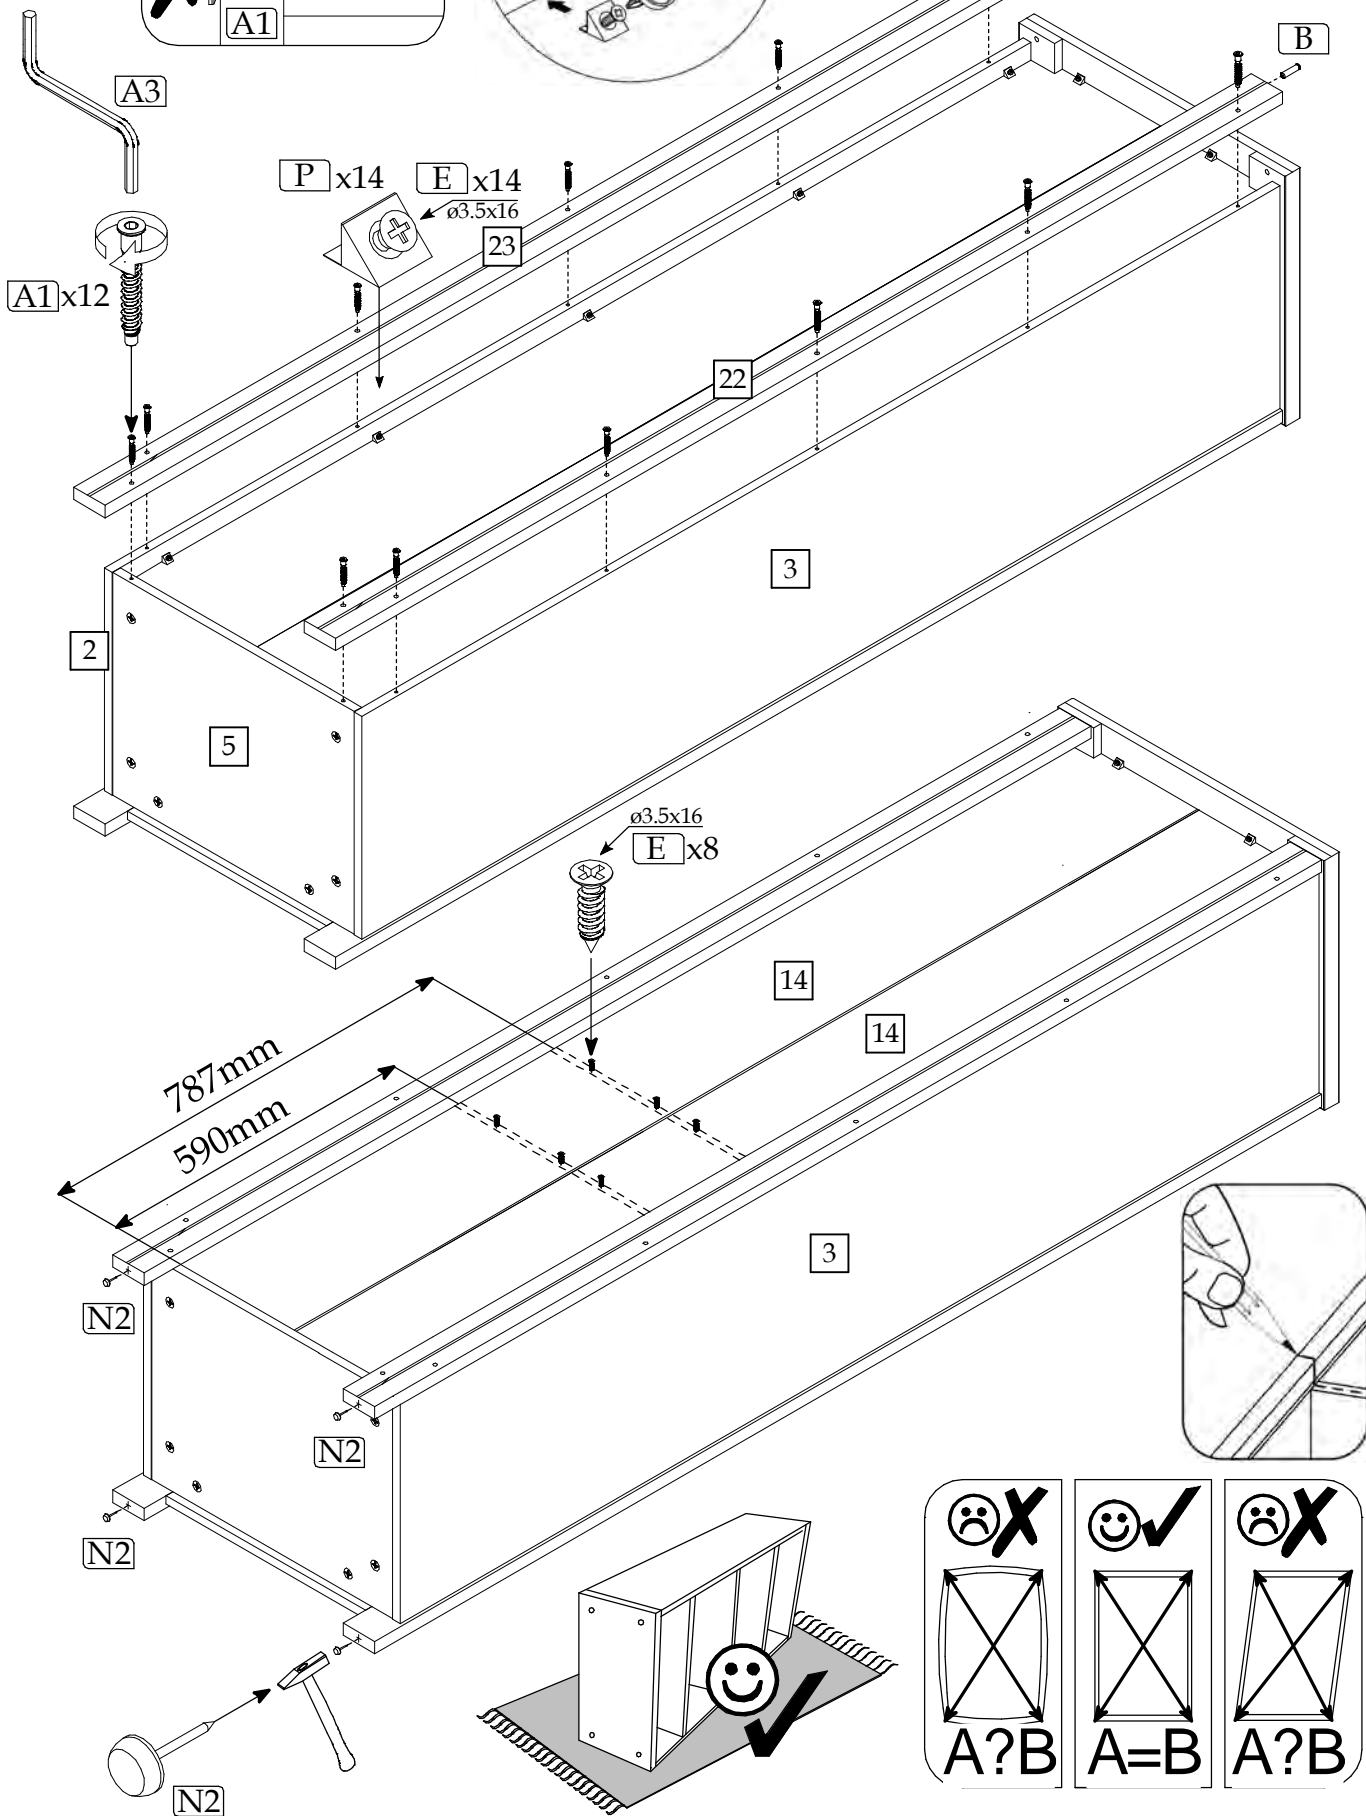

BONITA V

100 min

2005 mm

Element symbol	Measurements				Code	Pack
	1	2	3	4		
1	558	450	32	1	2037v	2/2
2	1909	401	16	1	1004	1/2
3	1909	401	16	1	1005	1/2
4	502	364	16	1	1042	1/2
5	502	364	16	1	1006	1/2
6	181	363	16	1	1047	1/2
7	181	363	16	1	1048	1/2
8	502	72	16	1	1038	1/2
9	502	72	16	1	1039	1/2
10	502	355	16	3	N/A	1/2
11	350,5	140	16	1	1050	1/2
12	324,5	139	16	1	1051	1/2
13	350,5	140	16	1	1052	1/2
14	1922	260	3	2	1061v/1062v	1/2
15	334,5	344	3	1	N/A	2/2
16	1102	412	16	1	3001	2/2
17	588	412	16	1	3002	2/2
18	412	196	16	1	3003	2/2
19	414	30	22	1	P22_414x30	1/2
20	1968	65	22	1	P22_1968x65_1	1/2
21	1968	65	22	1	P22_1968x65_2	1/2
22	1968	65	22	1	P22_1968x65_3	1/2
23	1968	65	22	1	P22_1968x65_4	1/2

8

5

7

8

9

▶ 11

► 12

▶ 13