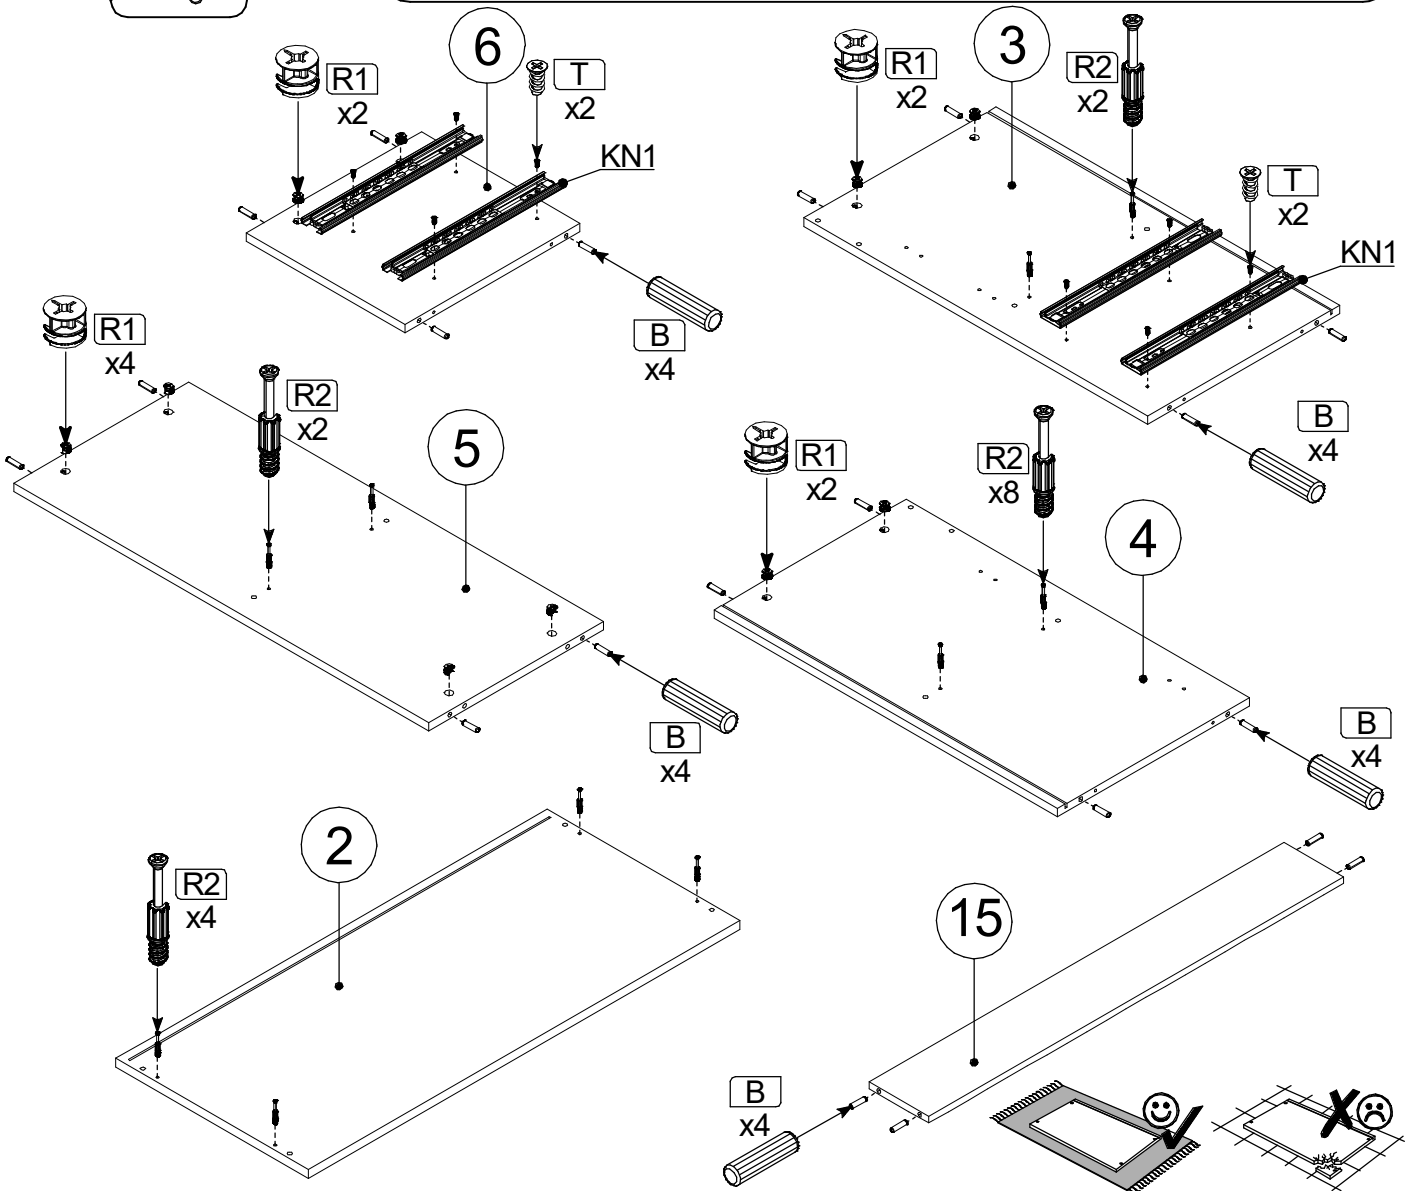

# BELLANO E

320 min

Element symbol	Measurements					Code	Paket
1	939	420	16	1	1001	1/1	
2	939	420	16	1	1002	1/1	
3	748	418	16	1	1003	1/1	
4	748	418	16	1	1004	1/1	
5	903	380,5	16	1	1006	1/1	
6	345,5	381	16	1	1007	1/1	

7	350	120	16	2	1009	2/1
8	411	120	16	2	1010	2/1
9	350	120	16	2	1011	1/1
10	426	346	3	2		1/1
11	917	400	3	1	1005_v	1/1
11	917	362	3	1		1/1
12	475	261	16	1	3020	2/1

13	613	425	16	1	3021	2/1
14	473	172	19	2	3022	2/1
15	903	129	19	1	3017	2/1
16	120	38	38	2		2/1

▶ 1

▶ 2

▶ 3

▶ 4

▶ 5

▶ 6

# 8

► 9

► 10

▶ 11

▶ 1

▶ 2

▶ 3

▶ 12