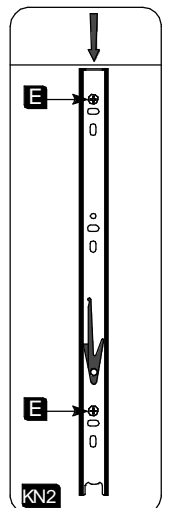

# BELLANO E

320 min

Element symbol	Measurements					Code	Paket
1	939	420	16	1	1001	1/1	
2	939	420	16	1	1002	1/1	
3	748	418	16	1	1003	1/1	
4	748	418	16	1	1004	1/1	
5	903	380,5	16	1	1006	1/1	
6	345,5	381	16	1	1007	1/1	

7	350	120	16	2	1009	2/1
8	411	120	16	2	1010	2/1
9	350	120	16	2	1011	1/1
10	426	346	3	2		1/1
11	917	400	3	1	1005_v	1/1
11	917	362	3	1		1/1
12	475	261	16	1	3020	2/1

13	613	425	16	1	3021	2/1
14	473	172	19	2	3022	2/1
15	903	129	19	1	3017	2/1
16	120	38	38	2		2/1

# 8

► 9

► 10

▶ 11

▶ 1

▶ 2

▶ 3

▶ 12