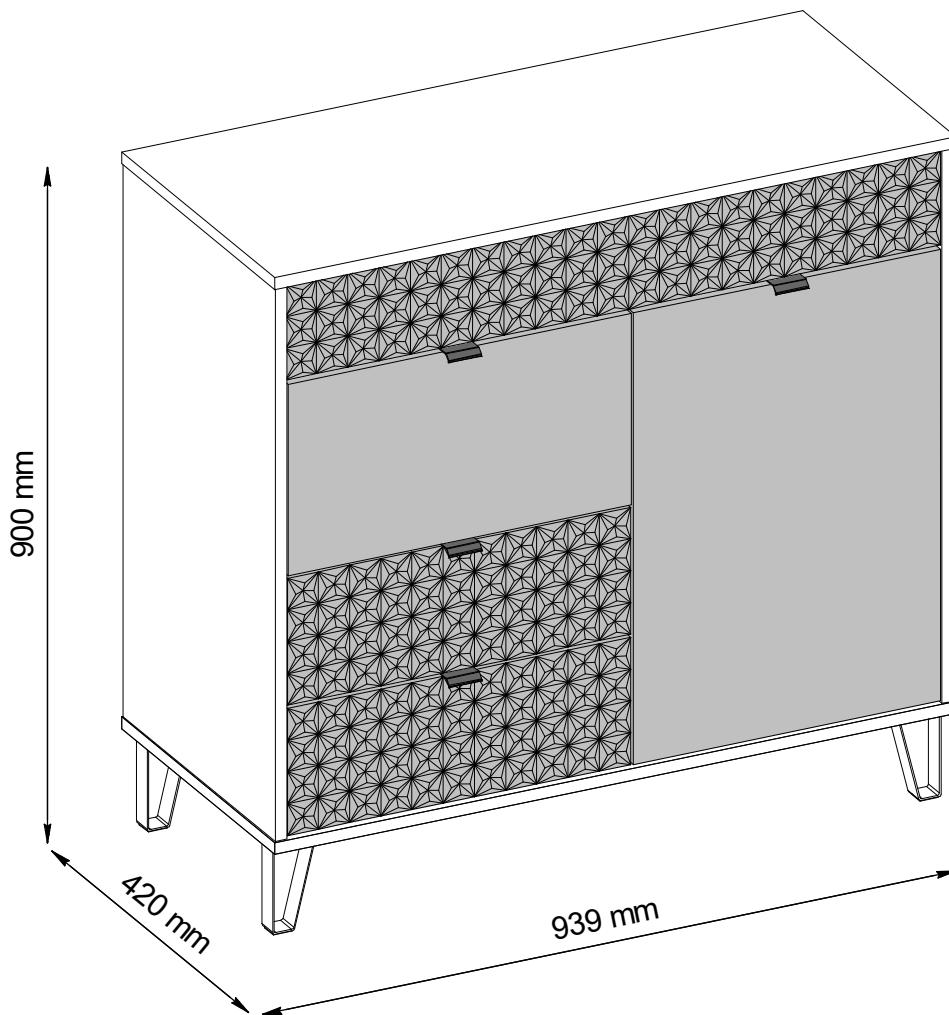

# BELLANO E

320 min

Element symbol	Measurements					Code	Paket
1	939	420	16	1	1001	1/1	
2	939	420	16	1	1002	1/1	
3	748	418	16	1	1003	1/1	
4	748	418	16	1	1004	1/1	
5	903	380,5	16	1	1006	1/1	
6	345,5	381	16	1	1007	1/1	

7	350	120	16	2	1009	2/1
8	411	120	16	2	1010	2/1
9	350	120	16	2	1011	1/1
10	426	346	3	2		1/1
11	917	400	3	1	1005_v	1/1
11	917	362	3	1		1/1
12	475	261	16	1	3020	2/1

13	613	425	16	1	3021	2/1
14	473	172	19	2	3022	2/1
15	903	129	19	1	3017	2/1
16	120	38	38	2		2/1