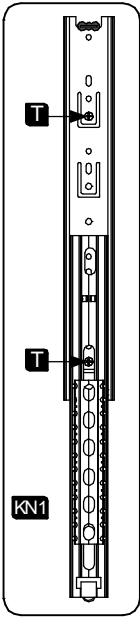

# BELLANO E

320 min

Element symbol	Measurements					Code	Paket
1	939	420	16	1	1001	1/1	
2	939	420	16	1	1002	1/1	
3	748	418	16	1	1003	1/1	
4	748	418	16	1	1004	1/1	
5	903	380,5	16	1	1006	1/1	
6	345,5	381	16	1	1007	1/1	

7	350	120	16	2	1009	2/1
8	411	120	16	2	1010	2/1
9	350	120	16	2	1011	1/1
10	426	346	3	2		1/1
11	917	400	3	1	1005_v	1/1
11	917	362	3	1		1/1
12	475	261	16	1	3020	2/1

13	613	425	16	1	3021	2/1
14	473	172	19	2	3022	2/1
15	903	129	19	1	3017	2/1
16	120	38	38	2		2/1

▶ 1

▶ 2

▶ 3

▶ 4

▶ 5

▶ 6

# 8

► 9

► 10

▶ 11

▶ 1

▶ 2

▶ 3

▶ 12