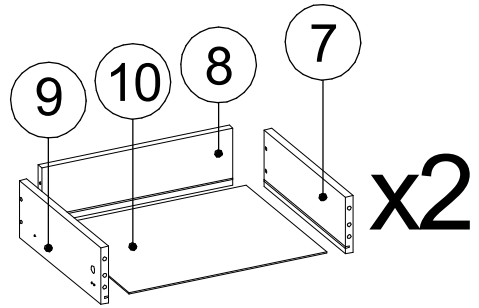

# BELLANO E

320 min

Element symbol	Measurements					Code	Paket
1	939	420	16	1	1001	1/1	
2	939	420	16	1	1002	1/1	
3	748	418	16	1	1003	1/1	
4	748	418	16	1	1004	1/1	
5	903	380,5	16	1	1006	1/1	
6	345,5	381	16	1	1007	1/1	

7	350	120	16	2	1009	2/1
8	411	120	16	2	1010	2/1
9	350	120	16	2	1011	1/1
10	426	346	3	2		1/1
11	917	400	3	1	1005_v	1/1
11	917	362	3	1		1/1
12	475	261	16	1	3020	2/1

13	613	425	16	1	3021	2/1
14	473	172	19	2	3022	2/1
15	903	129	19	1	3017	2/1
16	120	38	38	2		2/1