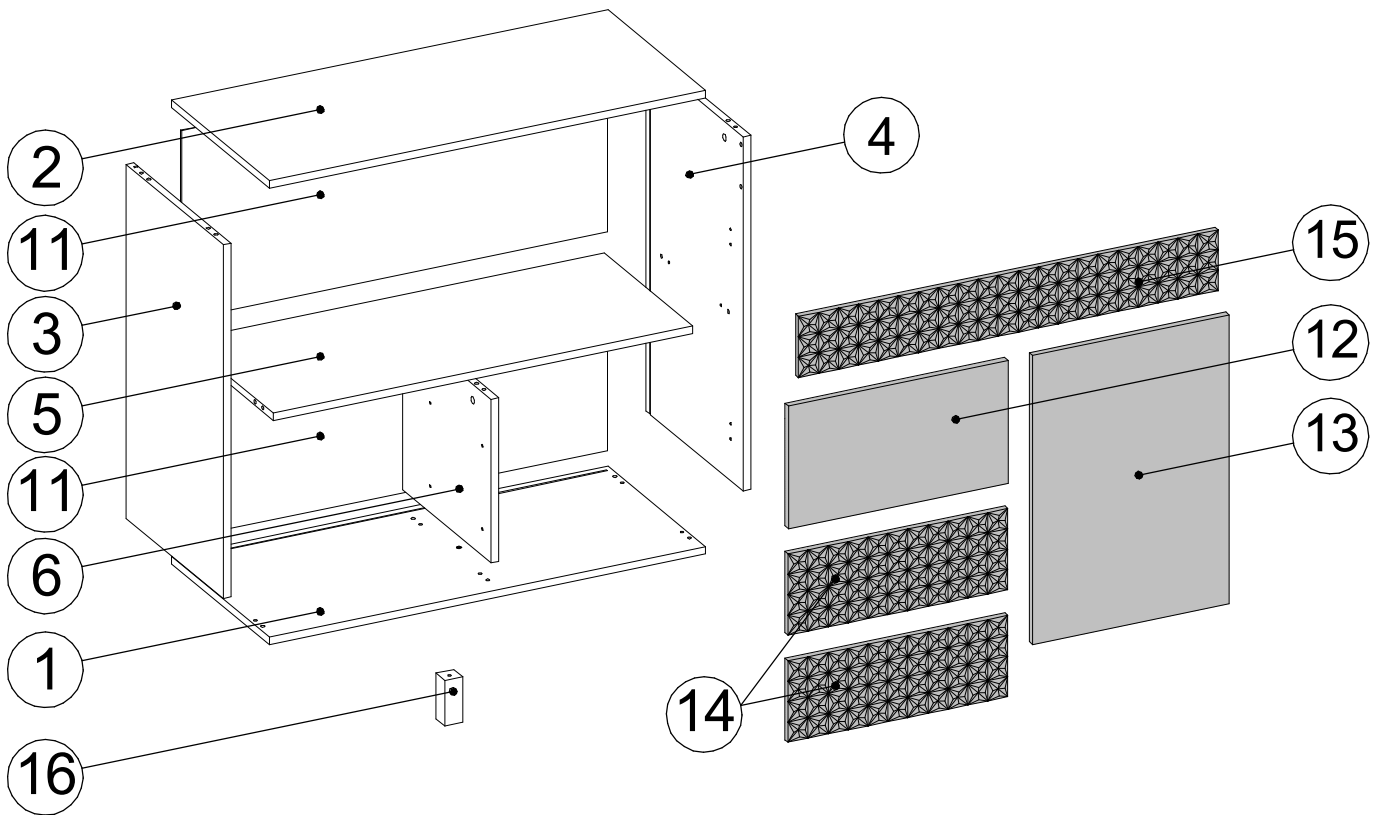

# BELLANO E

320 min

Element symbol	Measurements					Code	Paket
1	939	420	16	1	1001	1/1	
2	939	420	16	1	1002	1/1	
3	748	418	16	1	1003	1/1	
4	748	418	16	1	1004	1/1	
5	903	380,5	16	1	1006	1/1	
6	345,5	381	16	1	1007	1/1	

7	350	120	16	2	1009	2/1
8	411	120	16	2	1010	2/1
9	350	120	16	2	1011	1/1
10	426	346	3	2		1/1
11	917	400	3	1	1005_v	1/1
11	917	362	3	1		1/1
12	475	261	16	1	3020	2/1

13	613	425	16	1	3021	2/1
14	473	172	19	2	3022	2/1
15	903	129	19	1	3017	2/1
16	120	38	38	2		2/1