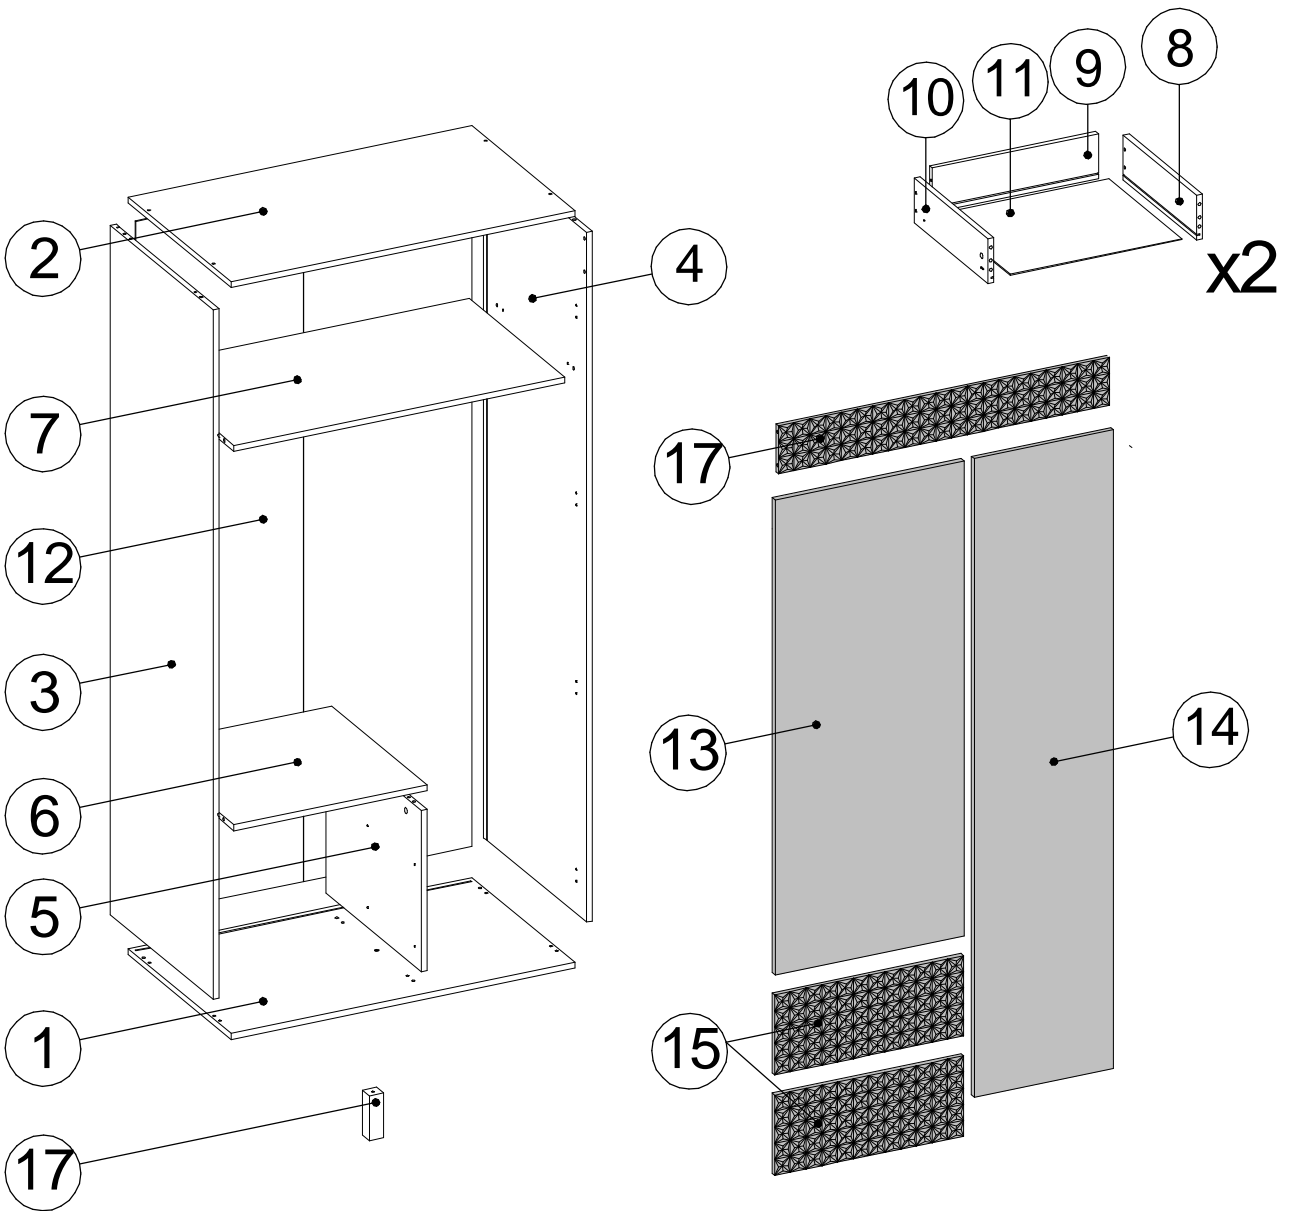

BELLANO F

130 min

Element symbol	Measurements				Code	Paket
1	939	560	16	1	1001	1/2
2	939	560	16	1	1002	1/2
3	1848	558	16	1	1003	1/2
4	1848	558	16	1	1004	1/2
5	431,5	520,5	16	1	1006	1/2

6	527,5	521	16	1	1007	1/2
7	903	521	16	1	1018	1/2
8	400	120	16	2	1009	1/2
9	454	120	16	2	1010	1/2
10	400	120	16	2	1011	1/2
11	469	396,5	3	2		1/2

12	1862	460	3	2		2/2
13	1275	518	16	1	3014	2/2
14	1713	382	16	1	3015	2/2
15	516	215	19	2	3016	2/2
16	903	129	19	1	3017	2/2
17	120	38	38	1		1/2

▶ 1

▶ 6

▶ 7

▶ 8