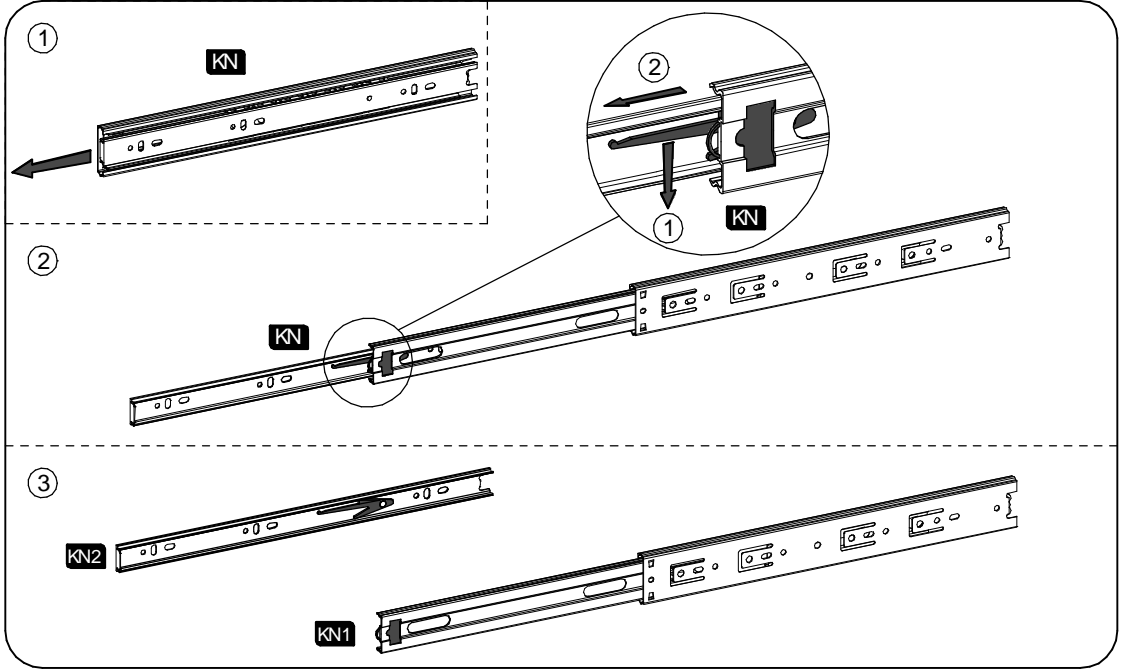

BELLANO F

130 min

Element symbol	Measurements				Code	Paket
1	939	560	16	1	1001	1/2
2	939	560	16	1	1002	1/2
3	1848	558	16	1	1003	1/2
4	1848	558	16	1	1004	1/2
5	431,5	520,5	16	1	1006	1/2

6	527,5	521	16	1	1007	1/2
7	903	521	16	1	1018	1/2
8	400	120	16	2	1009	1/2
9	454	120	16	2	1010	1/2
10	400	120	16	2	1011	1/2
11	469	396,5	3	2		1/2

12	1862	460	3	2		2/2
13	1275	518	16	1	3014	2/2
14	1713	382	16	1	3015	2/2
15	516	215	19	2	3016	2/2
16	903	129	19	1	3017	2/2
17	120	38	38	1		1/2

▶ 1

▶ 6

▶ 7

▶ 8