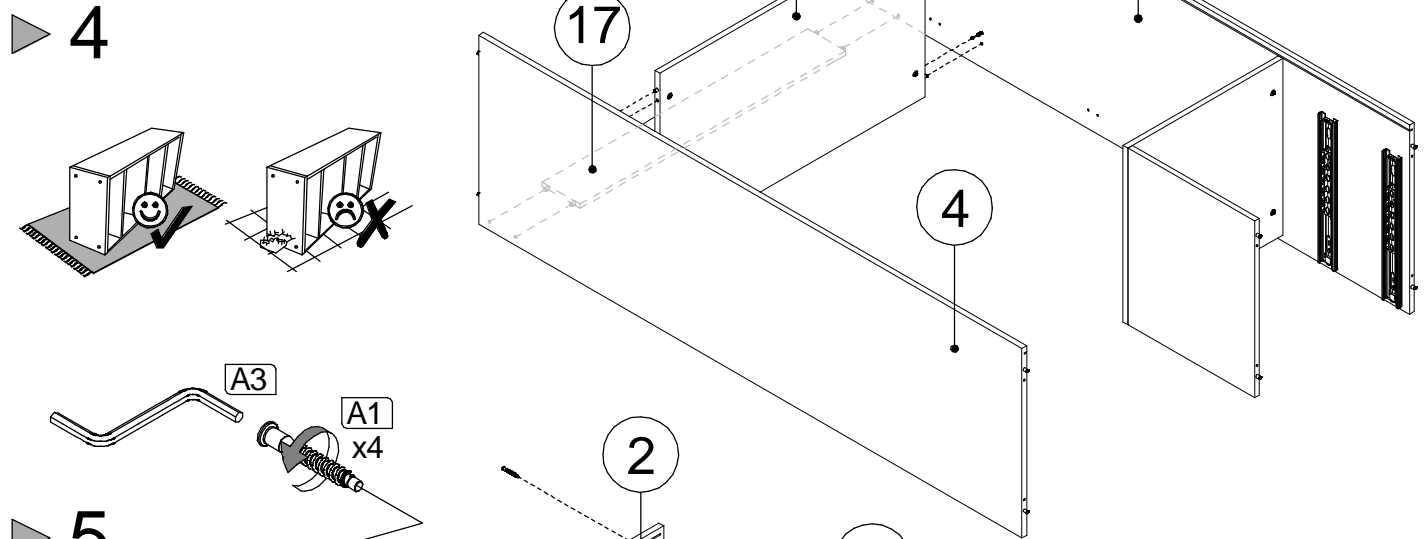

BELLANO F

130 min

Element symbol	Measurements				Code	Paket
1	939	560	16	1	1001	1/2
2	939	560	16	1	1002	1/2
3	1848	558	16	1	1003	1/2
4	1848	558	16	1	1004	1/2
5	431,5	520,5	16	1	1006	1/2

6	527,5	521	16	1	1007	1/2
7	903	521	16	1	1018	1/2
8	400	120	16	2	1009	1/2
9	454	120	16	2	1010	1/2
10	400	120	16	2	1011	1/2
11	469	396,5	3	2		1/2

12	1862	460	3	2		2/2
13	1275	518	16	1	3014	2/2
14	1713	382	16	1	3015	2/2
15	516	215	19	2	3016	2/2
16	903	129	19	1	3017	2/2
17	120	38	38	1		1/2

▶ 1

▶ 6

▶ 7

▶ 8