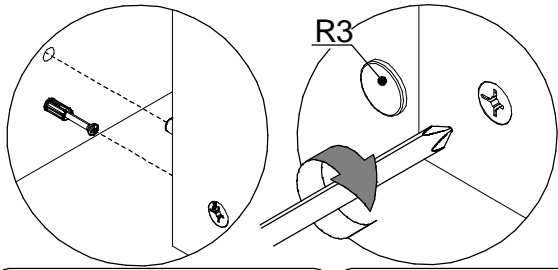

BELLANO F

130 min

Element symbol	Measurements				Code	Paket
1	939	560	16	1	1001	1/2
2	939	560	16	1	1002	1/2
3	1848	558	16	1	1003	1/2
4	1848	558	16	1	1004	1/2
5	431,5	520,5	16	1	1006	1/2

6	527,5	521	16	1	1007	1/2
7	903	521	16	1	1018	1/2
8	400	120	16	2	1009	1/2
9	454	120	16	2	1010	1/2
10	400	120	16	2	1011	1/2
11	469	396,5	3	2		1/2

12	1862	460	3	2		2/2
13	1275	518	16	1	3014	2/2
14	1713	382	16	1	3015	2/2
15	516	215	19	2	3016	2/2
16	903	129	19	1	3017	2/2
17	120	38	38	1		1/2

▶ 1

▶ 6

▶ 7

▶ 8