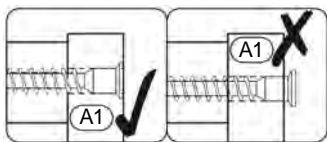

BELLANO F

130 min

Element symbol	Measurements				Code	Paket
1	939	560	16	1	1001	1/2
2	939	560	16	1	1002	1/2
3	1848	558	16	1	1003	1/2
4	1848	558	16	1	1004	1/2
5	431,5	520,5	16	1	1006	1/2

6	527,5	521	16	1	1007	1/2
7	903	521	16	1	1018	1/2
8	400	120	16	2	1009	1/2
9	454	120	16	2	1010	1/2
10	400	120	16	2	1011	1/2
11	469	396,5	3	2		1/2

12	1862	460	3	2		2/2
13	1275	518	16	1	3014	2/2
14	1713	382	16	1	3015	2/2
15	516	215	19	2	3016	2/2
16	903	129	19	1	3017	2/2
17	120	38	38	1		1/2

▶ 1

▶ 6

▶ 7

▶ 8