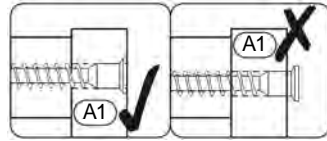

BELLANO F

130 min

Element symbol	Measurements				Code	Paket
1	939	560	16	1	1001	1/2
2	939	560	16	1	1002	1/2
3	1848	558	16	1	1003	1/2
4	1848	558	16	1	1004	1/2
5	431,5	520,5	16	1	1006	1/2

6	527,5	521	16	1	1007	1/2
7	903	521	16	1	1018	1/2
8	400	120	16	2	1009	1/2
9	454	120	16	2	1010	1/2
10	400	120	16	2	1011	1/2
11	469	396,5	3	2		1/2

12	1862	460	3	2		2/2
13	1275	518	16	1	3014	2/2
14	1713	382	16	1	3015	2/2
15	516	215	19	2	3016	2/2
16	903	129	19	1	3017	2/2
17	120	38	38	1		1/2

▶ 1

▶ 6

▶ 7

▶ 8