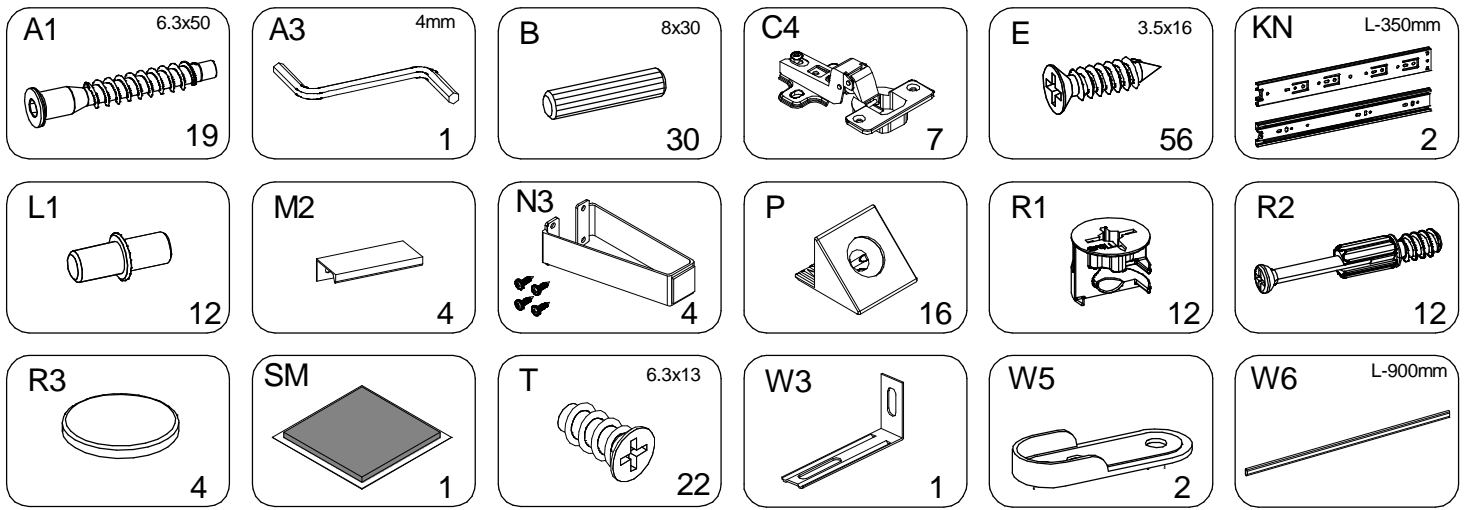

BELLANO F

130 min

Element symbol	Measurements				Code	Paket
1	939	560	16	1	1001	1/2
2	939	560	16	1	1002	1/2
3	1848	558	16	1	1003	1/2
4	1848	558	16	1	1004	1/2
5	431,5	520,5	16	1	1006	1/2

6	527,5	521	16	1	1007	1/2
7	903	521	16	1	1018	1/2
8	400	120	16	2	1009	1/2
9	454	120	16	2	1010	1/2
10	400	120	16	2	1011	1/2
11	469	396,5	3	2		1/2

12	1862	460	3	2		2/2
13	1275	518	16	1	3014	2/2
14	1713	382	16	1	3015	2/2
15	516	215	19	2	3016	2/2
16	903	129	19	1	3017	2/2
17	120	38	38	1		1/2

▶ 1

▶ 6

▶ 7

▶ 8