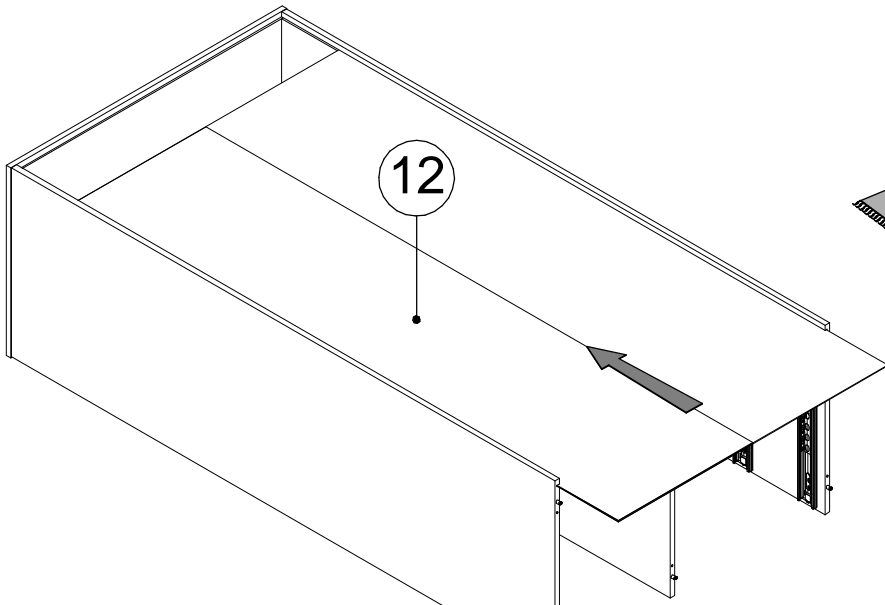

BELLANO F

130 min

Element symbol	Measurements				Code	Paket
1	939	560	16	1	1001	1/2
2	939	560	16	1	1002	1/2
3	1848	558	16	1	1003	1/2
4	1848	558	16	1	1004	1/2
5	431,5	520,5	16	1	1006	1/2

6	527,5	521	16	1	1007	1/2
7	903	521	16	1	1018	1/2
8	400	120	16	2	1009	1/2
9	454	120	16	2	1010	1/2
10	400	120	16	2	1011	1/2
11	469	396,5	3	2		1/2

12	1862	460	3	2		2/2
13	1275	518	16	1	3014	2/2
14	1713	382	16	1	3015	2/2
15	516	215	19	2	3016	2/2
16	903	129	19	1	3017	2/2
17	120	38	38	1		1/2

▶ 1

▶ 6

▶ 7

▶ 8