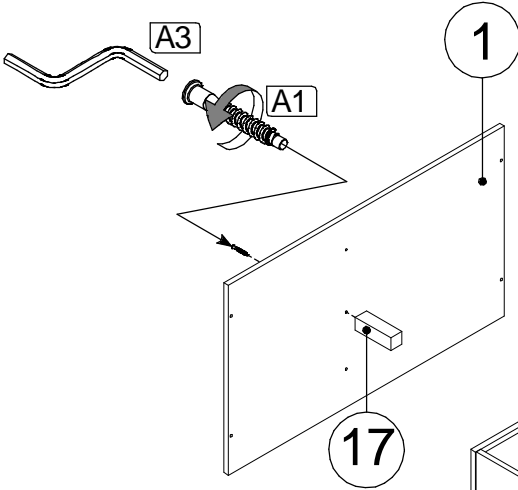

BELLANO F

130 min

Element symbol	Measurements				Code	Paket
1	939	560	16	1	1001	1/2
2	939	560	16	1	1002	1/2
3	1848	558	16	1	1003	1/2
4	1848	558	16	1	1004	1/2
5	431,5	520,5	16	1	1006	1/2

6	527,5	521	16	1	1007	1/2
7	903	521	16	1	1018	1/2
8	400	120	16	2	1009	1/2
9	454	120	16	2	1010	1/2
10	400	120	16	2	1011	1/2
11	469	396,5	3	2		1/2

12	1862	460	3	2		2/2
13	1275	518	16	1	3014	2/2
14	1713	382	16	1	3015	2/2
15	516	215	19	2	3016	2/2
16	903	129	19	1	3017	2/2
17	120	38	38	1		1/2

▶ 1

▶ 6

▶ 7

▶ 8