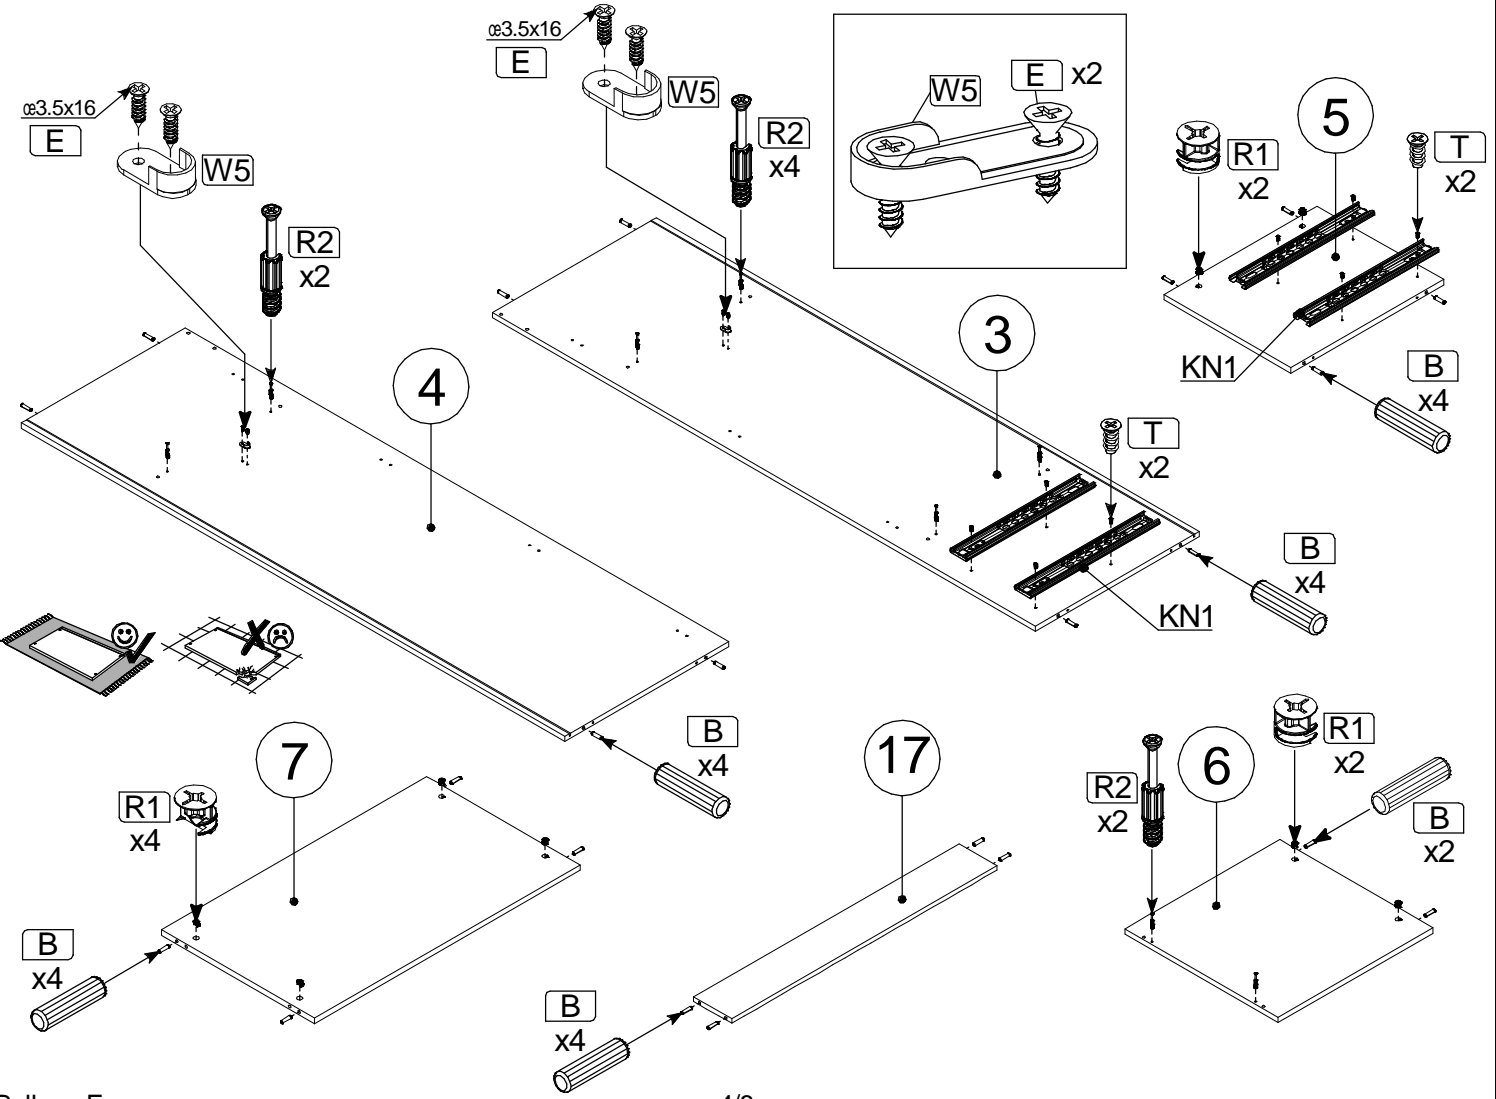

BELLANO F

130 min

Element symbol	Measurements				Code	Paket
1	939	560	16	1	1001	1/2
2	939	560	16	1	1002	1/2
3	1848	558	16	1	1003	1/2
4	1848	558	16	1	1004	1/2
5	431,5	520,5	16	1	1006	1/2

6	527,5	521	16	1	1007	1/2
7	903	521	16	1	1018	1/2
8	400	120	16	2	1009	1/2
9	454	120	16	2	1010	1/2
10	400	120	16	2	1011	1/2
11	469	396,5	3	2		1/2

12	1862	460	3	2		2/2
13	1275	518	16	1	3014	2/2
14	1713	382	16	1	3015	2/2
15	516	215	19	2	3016	2/2
16	903	129	19	1	3017	2/2
17	120	38	38	1		1/2

▶ 1

▶ 6

▶ 7

▶ 8