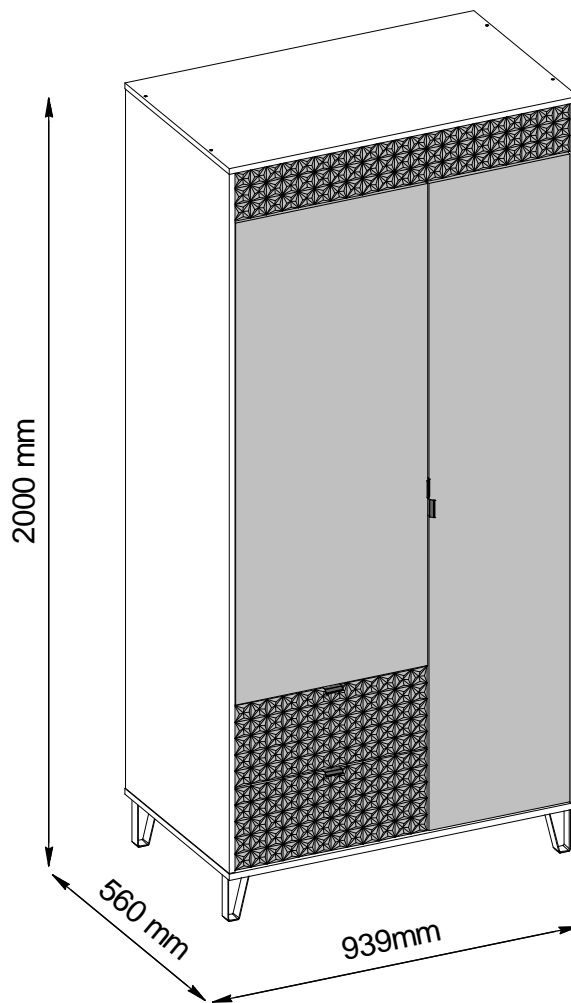

BELLANO F

130 min

Element symbol	Measurements				Code	Paket
1	939	560	16	1	1001	1/2
2	939	560	16	1	1002	1/2
3	1848	558	16	1	1003	1/2
4	1848	558	16	1	1004	1/2
5	431,5	520,5	16	1	1006	1/2

6	527,5	521	16	1	1007	1/2
7	903	521	16	1	1018	1/2
8	400	120	16	2	1009	1/2
9	454	120	16	2	1010	1/2
10	400	120	16	2	1011	1/2
11	469	396,5	3	2		1/2

12	1862	460	3	2		2/2
13	1275	518	16	1	3014	2/2
14	1713	382	16	1	3015	2/2
15	516	215	19	2	3016	2/2
16	903	129	19	1	3017	2/2
17	120	38	38	1		1/2

▶ 1

▶ 6

▶ 7

▶ 8