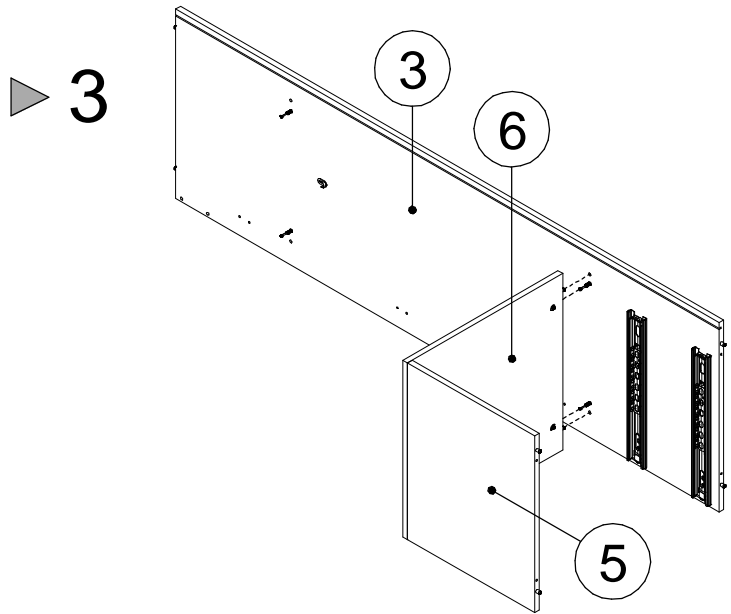

BELLANO F

130 min

Element symbol	Measurements				Code	Paket
1	939	560	16	1	1001	1/2
2	939	560	16	1	1002	1/2
3	1848	558	16	1	1003	1/2
4	1848	558	16	1	1004	1/2
5	431,5	520,5	16	1	1006	1/2

6	527,5	521	16	1	1007	1/2
7	903	521	16	1	1018	1/2
8	400	120	16	2	1009	1/2
9	454	120	16	2	1010	1/2
10	400	120	16	2	1011	1/2
11	469	396,5	3	2		1/2

12	1862	460	3	2		2/2
13	1275	518	16	1	3014	2/2
14	1713	382	16	1	3015	2/2
15	516	215	19	2	3016	2/2
16	903	129	19	1	3017	2/2
17	120	38	38	1		1/2

▶ 1

▶ 6

▶ 7

▶ 8