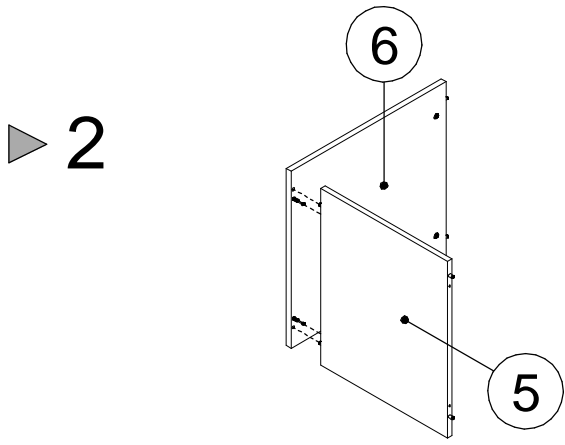

BELLANO F

130 min

Element symbol	Measurements				Code	Paket
1	939	560	16	1	1001	1/2
2	939	560	16	1	1002	1/2
3	1848	558	16	1	1003	1/2
4	1848	558	16	1	1004	1/2
5	431,5	520,5	16	1	1006	1/2

6	527,5	521	16	1	1007	1/2
7	903	521	16	1	1018	1/2
8	400	120	16	2	1009	1/2
9	454	120	16	2	1010	1/2
10	400	120	16	2	1011	1/2
11	469	396,5	3	2		1/2

12	1862	460	3	2		2/2
13	1275	518	16	1	3014	2/2
14	1713	382	16	1	3015	2/2
15	516	215	19	2	3016	2/2
16	903	129	19	1	3017	2/2
17	120	38	38	1		1/2

▶ 1

▶ 6

▶ 7

▶ 8