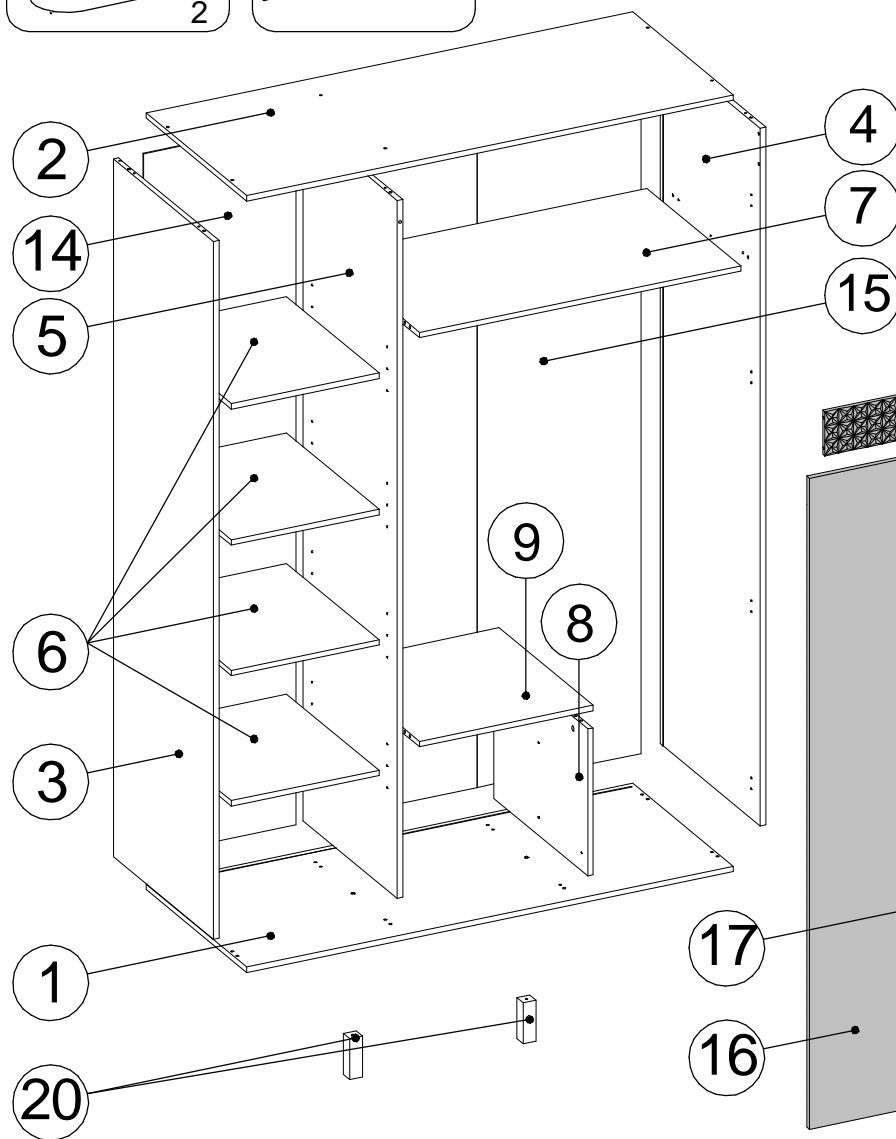

# BELLANO H

180 min

Element symbol	Measurements					Code	Paket
1	1455	600	16	1	1001	1/3	
2	1455	600	16	1	1002	1/3	
3	2118	598	16	1	1003	2/3	
4	2118	598	16	1	1004	2/3	
5	2118	561	16	1	1011	2/3	
6	441,5	550	16	4		1/3	

7	961.3	561	16	1	1012	1/3
8	431.5	561	16	1	1040	1/3
9	519.5	561	16	1	1041	1/3
10	400	120	16	2	1043	1/3
11	446	120	16	2	1044	1/3
12	400	120	16	2	1045	1/3
13	461	396,5	3	2		1/3

14	2062	457	3	1		2/3
15	2062	490	3	2		2/3
16	1913	448	16	2	3018	3/3
17	1475	518	16	1	3019	3/3
18	516	215	19	2	3016	3/3
19	1419	129	19	1	3001	1/3
20	120	38	38	2		1/3