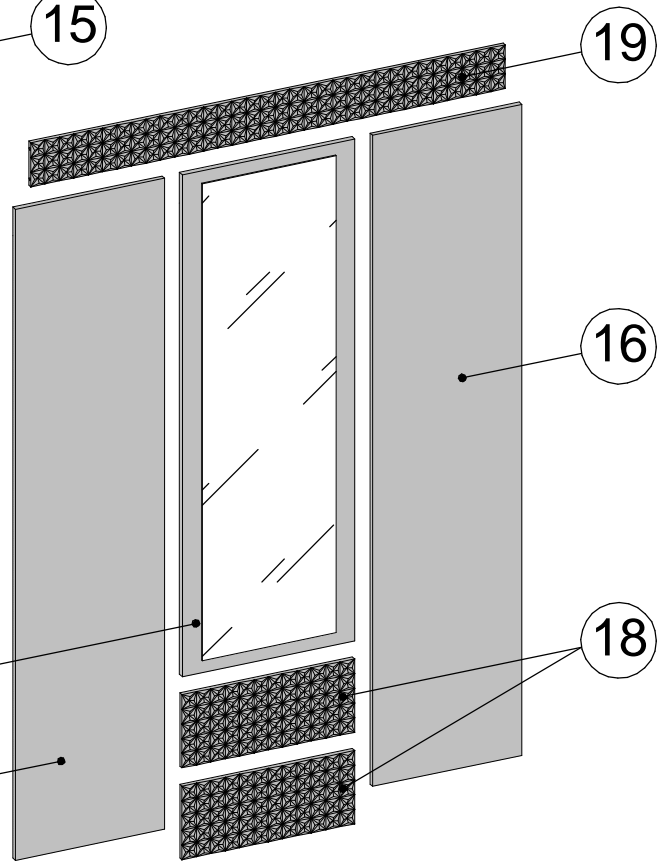

# BELLANO H

180 min

Element symbol	Measurements					Code	Paket
1	1455	600	16	1	1001	1/3	
2	1455	600	16	1	1002	1/3	
3	2118	598	16	1	1003	2/3	
4	2118	598	16	1	1004	2/3	
5	2118	561	16	1	1011	2/3	
6	441,5	550	16	4		1/3	

7	961.3	561	16	1	1012	1/3
8	431.5	561	16	1	1040	1/3
9	519.5	561	16	1	1041	1/3
10	400	120	16	2	1043	1/3
11	446	120	16	2	1044	1/3
12	400	120	16	2	1045	1/3
13	461	396,5	3	2		1/3

14	2062	457	3	1		2/3
15	2062	490	3	2		2/3
16	1913	448	16	2	3018	3/3
17	1475	518	16	1	3019	3/3
18	516	215	19	2	3016	3/3
19	1419	129	19	1	3001	1/3
20	120	38	38	2		1/3