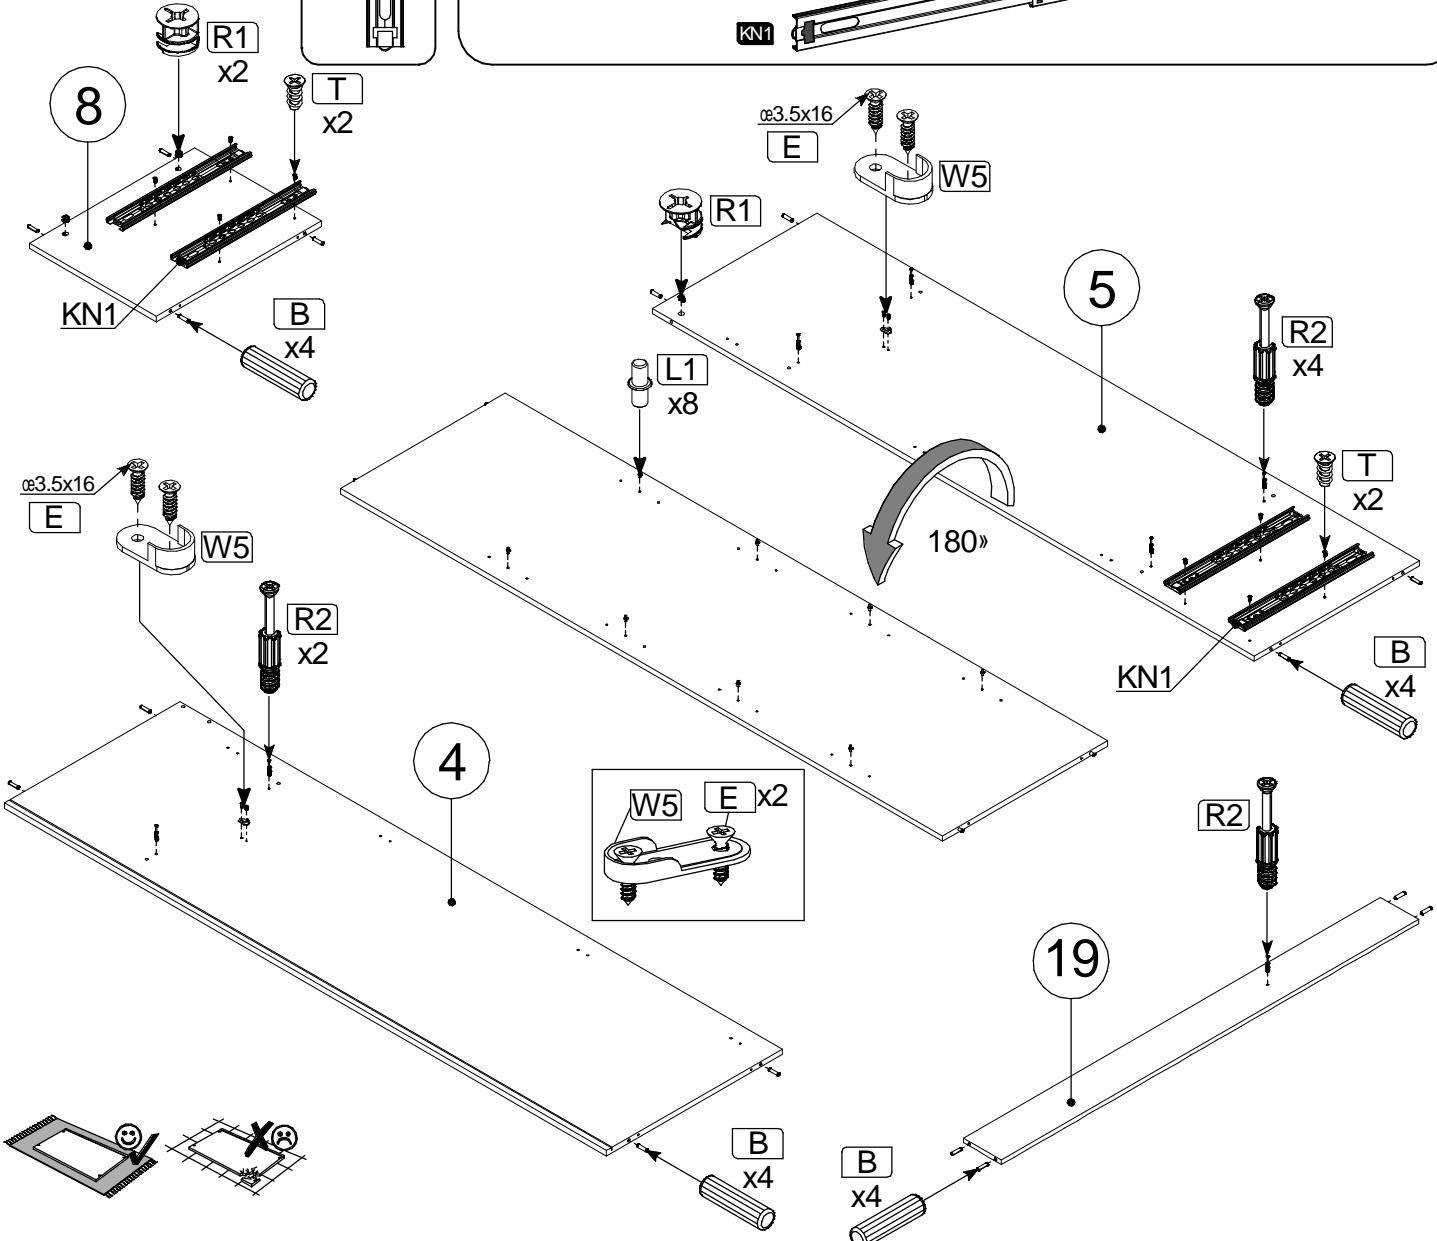

# BELLANO H

180 min

Element symbol	Measurements					Code	Paket
1	1455	600	16	1	1001	1/3	
2	1455	600	16	1	1002	1/3	
3	2118	598	16	1	1003	2/3	
4	2118	598	16	1	1004	2/3	
5	2118	561	16	1	1011	2/3	
6	441,5	550	16	4		1/3	

7	961.3	561	16	1	1012	1/3
8	431.5	561	16	1	1040	1/3
9	519.5	561	16	1	1041	1/3
10	400	120	16	2	1043	1/3
11	446	120	16	2	1044	1/3
12	400	120	16	2	1045	1/3
13	461	396,5	3	2		1/3

14	2062	457	3	1		2/3
15	2062	490	3	2		2/3
16	1913	448	16	2	3018	3/3
17	1475	518	16	1	3019	3/3
18	516	215	19	2	3016	3/3
19	1419	129	19	1	3001	1/3
20	120	38	38	2		1/3

▶ 1

▶ 6

▶ 7

▶ 8

▶ 9

► 10

► 11

▶ 12

max. 3kg

▶ 13

▶ 13

▶ 14

▶ 15

- 17
- 18
- 19
- 20
- 21
- 22
- 23
- 24
- 25
- 26
- 27
- 28
- 29
- 30
- 31
- 32

- 1
- 2
- 3
- 4
- 5
- 6
- 7
- 8
- 9
- 10
- 11
- 12
- 13
- 14
- 15
- 16

Element symbol	Measurements			Code	Paket
1					
2					
3					
4					
5					
6					
7					
8					
9					
10					
11					
12					
13					
14					
15					
16					
17					
18					
19					
20					
21					
22					
23					
24					
25					
26					
27					
28					
29					
30					