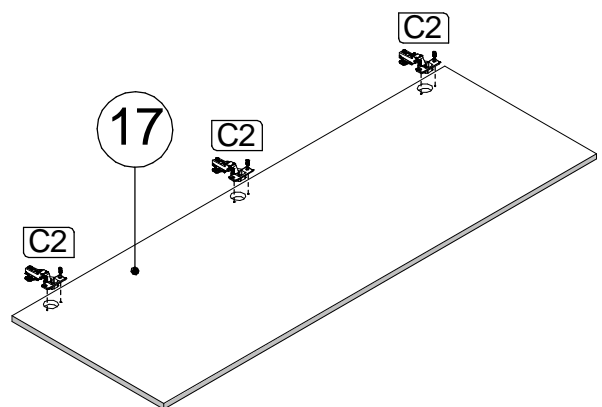

# BELLANO H

180 min

Element symbol	Measurements					Code	Paket
1	1455	600	16	1	1001	1/3	
2	1455	600	16	1	1002	1/3	
3	2118	598	16	1	1003	2/3	
4	2118	598	16	1	1004	2/3	
5	2118	561	16	1	1011	2/3	
6	441,5	550	16	4		1/3	

7	961.3	561	16	1	1012	1/3
8	431.5	561	16	1	1040	1/3
9	519.5	561	16	1	1041	1/3
10	400	120	16	2	1043	1/3
11	446	120	16	2	1044	1/3
12	400	120	16	2	1045	1/3
13	461	396,5	3	2		1/3

14	2062	457	3	1		2/3
15	2062	490	3	2		2/3
16	1913	448	16	2	3018	3/3
17	1475	518	16	1	3019	3/3
18	516	215	19	2	3016	3/3
19	1419	129	19	1	3001	1/3
20	120	38	38	2		1/3

▶ 1

▶ 6

▶ 7

▶ 8

▶ 9

► 10

► 11

▶ 12

max. 3kg

▶ 13

▶ 13

▶ 14

▶ 15

- 17
- 18
- 19
- 20
- 21
- 22
- 23
- 24
- 25
- 26
- 27
- 28
- 29
- 30
- 31
- 32

- 1
- 2
- 3
- 4
- 5
- 6
- 7
- 8
- 9
- 10
- 11
- 12
- 13
- 14
- 15
- 16

Element symbol	Measurements			Code	Paket
1					
2					
3					
4					
5					
6					
7					
8					
9					
10					
11					
12					
13					
14					
15					
16					
17					
18					
19					
20					
21					
22					
23					
24					
25					
26					
27					
28					
29					
30					