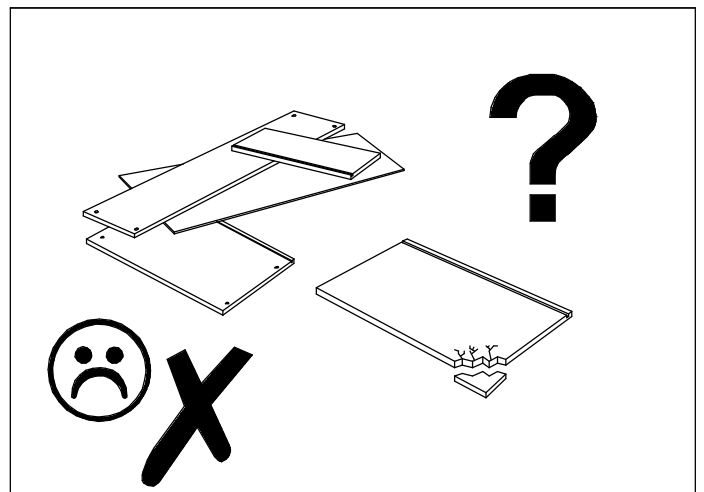

# BELLANO H

180 min

Element symbol	Measurements					Code	Paket
1	1455	600	16	1	1001	1/3	
2	1455	600	16	1	1002	1/3	
3	2118	598	16	1	1003	2/3	
4	2118	598	16	1	1004	2/3	
5	2118	561	16	1	1011	2/3	
6	441,5	550	16	4		1/3	

7	961.3	561	16	1	1012	1/3
8	431.5	561	16	1	1040	1/3
9	519.5	561	16	1	1041	1/3
10	400	120	16	2	1043	1/3
11	446	120	16	2	1044	1/3
12	400	120	16	2	1045	1/3
13	461	396,5	3	2		1/3

14	2062	457	3	1		2/3
15	2062	490	3	2		2/3
16	1913	448	16	2	3018	3/3
17	1475	518	16	1	3019	3/3
18	516	215	19	2	3016	3/3
19	1419	129	19	1	3001	1/3
20	120	38	38	2		1/3