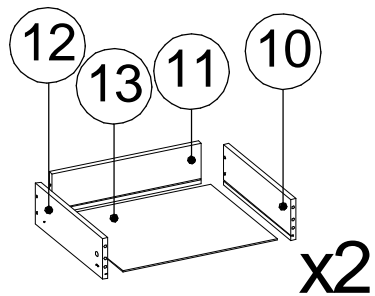

# BELLANO H

180 min

Element symbol	Measurements					Code	Paket
1	1455	600	16	1	1001	1/3	
2	1455	600	16	1	1002	1/3	
3	2118	598	16	1	1003	2/3	
4	2118	598	16	1	1004	2/3	
5	2118	561	16	1	1011	2/3	
6	441,5	550	16	4		1/3	

7	961.3	561	16	1	1012	1/3
8	431.5	561	16	1	1040	1/3
9	519.5	561	16	1	1041	1/3
10	400	120	16	2	1043	1/3
11	446	120	16	2	1044	1/3
12	400	120	16	2	1045	1/3
13	461	396,5	3	2		1/3

14	2062	457	3	1		2/3
15	2062	490	3	2		2/3
16	1913	448	16	2	3018	3/3
17	1475	518	16	1	3019	3/3
18	516	215	19	2	3016	3/3
19	1419	129	19	1	3001	1/3
20	120	38	38	2		1/3

max. 3kg

▶ 13

▶ 13

▶ 14

▶ 15

- 17
- 18
- 19
- 20
- 21
- 22
- 23
- 24
- 25
- 26
- 27
- 28
- 29
- 30
- 31
- 32

- 1
- 2
- 3
- 4
- 5
- 6
- 7
- 8
- 9
- 10
- 11
- 12
- 13
- 14
- 15
- 16

Element symbol	Measurements			Code	Paket
1					
2					
3					
4					
5					
6					
7					
8					
9					
10					
11					
12					
13					
14					
15					
16					
17					
18					
19					
20					
21					
22					
23					
24					
25					
26					
27					
28					
29					
30					