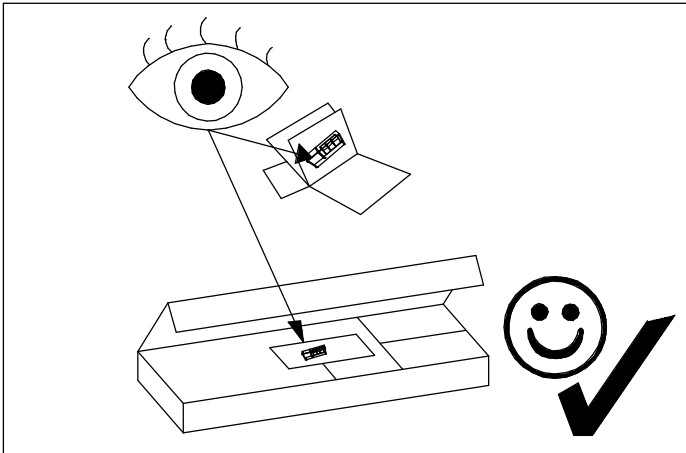

# BELLANO H

180 min

Element symbol	Measurements					Code	Paket
1	1455	600	16	1	1001	1/3	
2	1455	600	16	1	1002	1/3	
3	2118	598	16	1	1003	2/3	
4	2118	598	16	1	1004	2/3	
5	2118	561	16	1	1011	2/3	
6	441,5	550	16	4		1/3	