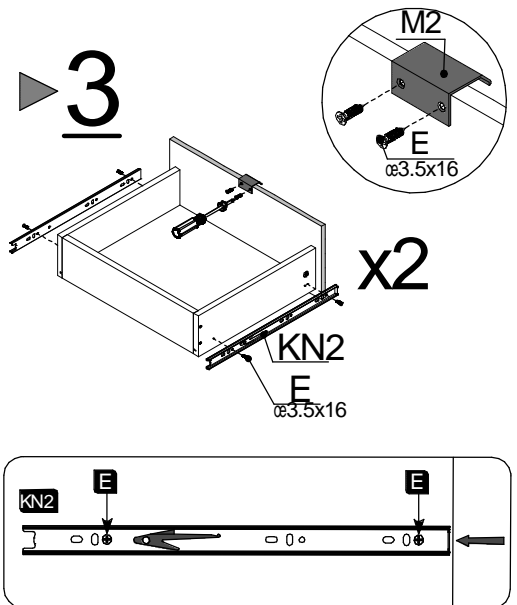

# BELLANO H

180 min

Element symbol	Measurements					Code	Paket
1	1455	600	16	1	1001	1/3	
2	1455	600	16	1	1002	1/3	
3	2118	598	16	1	1003	2/3	
4	2118	598	16	1	1004	2/3	
5	2118	561	16	1	1011	2/3	
6	441,5	550	16	4		1/3	

▶ 1

▶ 6

▶ 7

▶ 8

▶ 9

► 10

► 11

▶ 12

max. 3kg

▶ 13

▶ 13

▶ 14

▶ 15

- 17
- 18
- 19
- 20
- 21
- 22
- 23
- 24
- 25
- 26
- 27
- 28
- 29
- 30
- 31
- 32

- 1
- 2
- 3
- 4
- 5
- 6
- 7
- 8
- 9
- 10
- 11
- 12
- 13
- 14
- 15
- 16

Element symbol	Measurements			Code	Paket
1					
2					
3					
4					
5					
6					
7					
8					
9					
10					
11					
12					
13					
14					
15					
16					
17					
18					
19					
20					
21					
22					
23					
24					
25					
26					
27					
28					
29					
30					