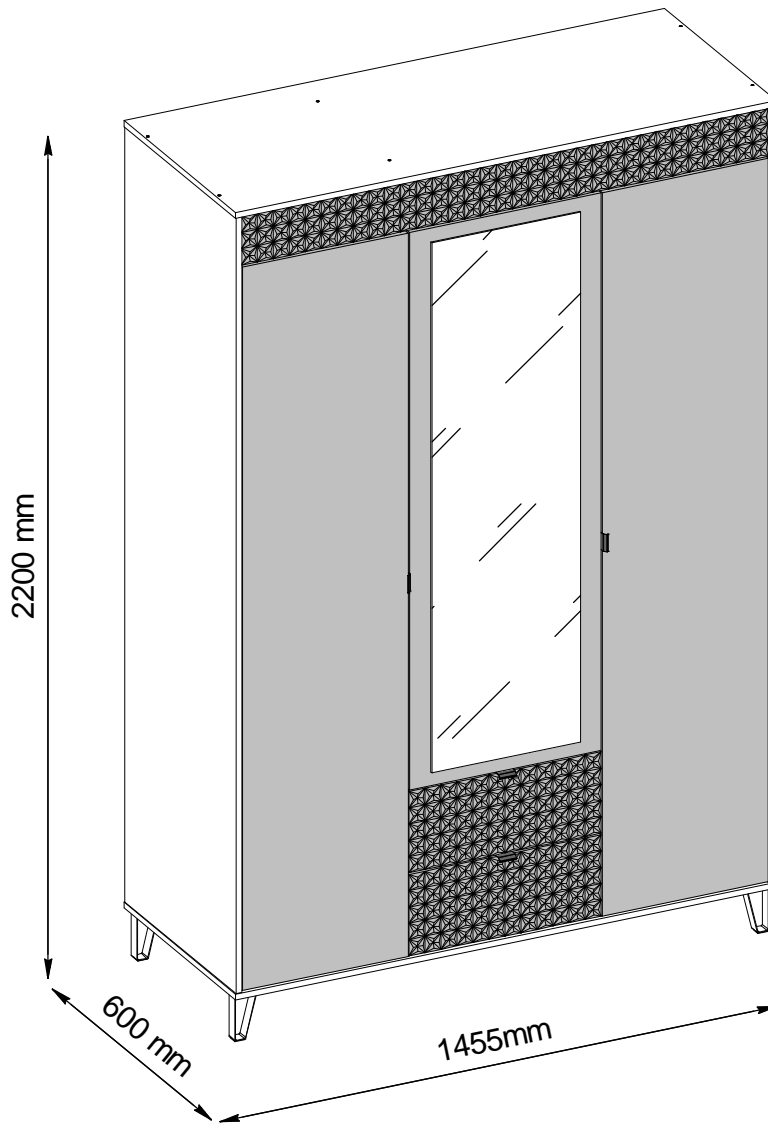

# BELLANO H

180 min

Element symbol	Measurements					Code	Paket
1	1455	600	16	1	1001	1/3	
2	1455	600	16	1	1002	1/3	
3	2118	598	16	1	1003	2/3	
4	2118	598	16	1	1004	2/3	
5	2118	561	16	1	1011	2/3	
6	441,5	550	16	4		1/3	

7	961.3	561	16	1	1012	1/3
8	431.5	561	16	1	1040	1/3
9	519.5	561	16	1	1041	1/3
10	400	120	16	2	1043	1/3
11	446	120	16	2	1044	1/3
12	400	120	16	2	1045	1/3
13	461	396,5	3	2		1/3

14	2062	457	3	1		2/3
15	2062	490	3	2		2/3
16	1913	448	16	2	3018	3/3
17	1475	518	16	1	3019	3/3
18	516	215	19	2	3016	3/3
19	1419	129	19	1	3001	1/3
20	120	38	38	2		1/3