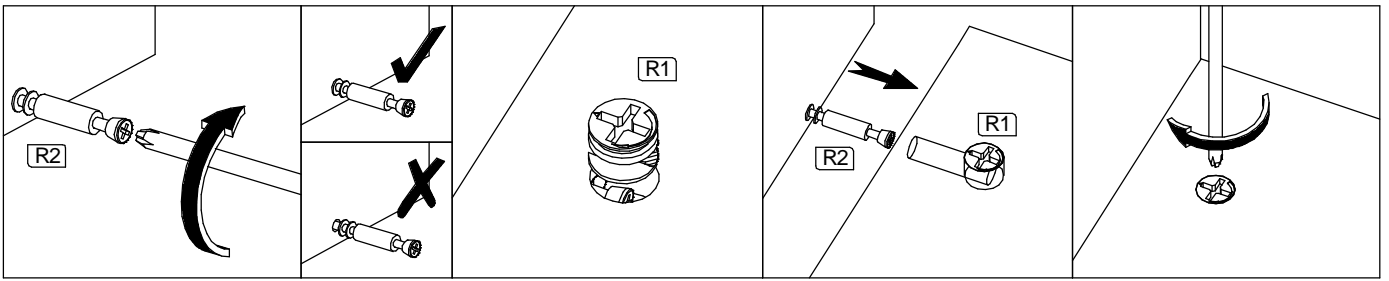

# BELLANO H

180 min

Element symbol	Measurements					Code	Paket
1	1455	600	16	1	1001	1/3	
2	1455	600	16	1	1002	1/3	
3	2118	598	16	1	1003	2/3	
4	2118	598	16	1	1004	2/3	
5	2118	561	16	1	1011	2/3	
6	441,5	550	16	4		1/3	

7	961.3	561	16	1	1012	1/3
8	431.5	561	16	1	1040	1/3
9	519.5	561	16	1	1041	1/3
10	400	120	16	2	1043	1/3
11	446	120	16	2	1044	1/3
12	400	120	16	2	1045	1/3
13	461	396,5	3	2		1/3

14	2062	457	3	1		2/3
15	2062	490	3	2		2/3
16	1913	448	16	2	3018	3/3
17	1475	518	16	1	3019	3/3
18	516	215	19	2	3016	3/3
19	1419	129	19	1	3001	1/3
20	120	38	38	2		1/3