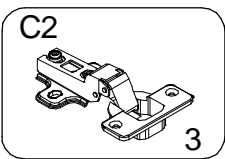

# BELLANO H

180 min

Element symbol	Measurements					Code	Paket
1	1455	600	16	1	1001	1/3	
2	1455	600	16	1	1002	1/3	
3	2118	598	16	1	1003	2/3	
4	2118	598	16	1	1004	2/3	
5	2118	561	16	1	1011	2/3	
6	441,5	550	16	4		1/3	

7	961.3	561	16	1	1012	1/3
8	431.5	561	16	1	1040	1/3
9	519.5	561	16	1	1041	1/3
10	400	120	16	2	1043	1/3
11	446	120	16	2	1044	1/3
12	400	120	16	2	1045	1/3
13	461	396,5	3	2		1/3

14	2062	457	3	1		2/3
15	2062	490	3	2		2/3
16	1913	448	16	2	3018	3/3
17	1475	518	16	1	3019	3/3
18	516	215	19	2	3016	3/3
19	1419	129	19	1	3001	1/3
20	120	38	38	2		1/3