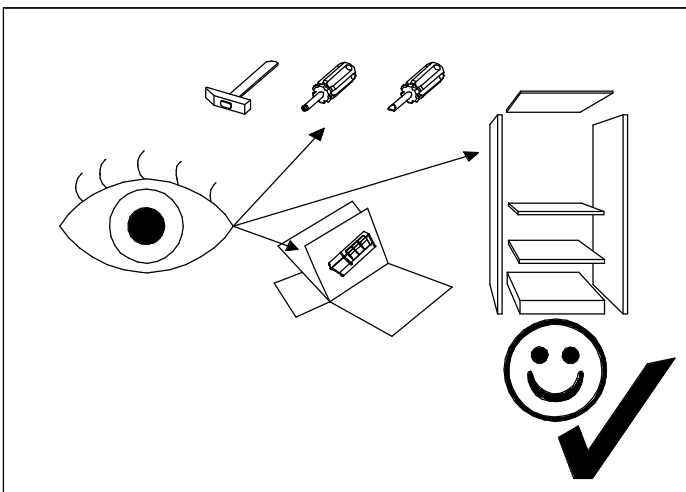

# BELLANO H

180 min

Element symbol	Measurements					Code	Paket
1	1455	600	16	1	1001	1/3	
2	1455	600	16	1	1002	1/3	
3	2118	598	16	1	1003	2/3	
4	2118	598	16	1	1004	2/3	
5	2118	561	16	1	1011	2/3	
6	441,5	550	16	4		1/3	