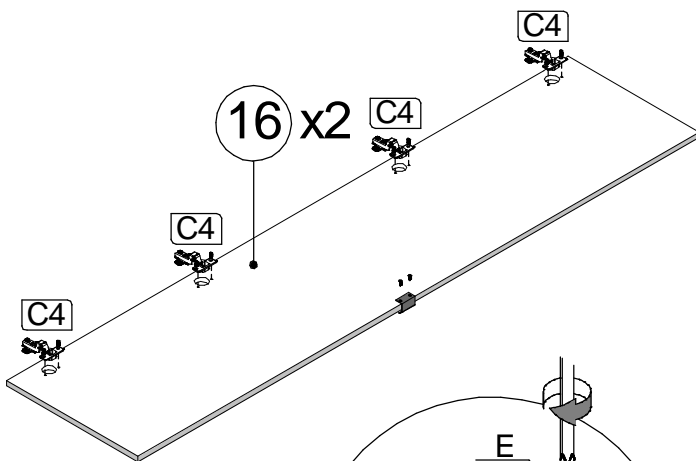

# BELLANO H

180 min

Element symbol	Measurements					Code	Paket
1	1455	600	16	1	1001	1/3	
2	1455	600	16	1	1002	1/3	
3	2118	598	16	1	1003	2/3	
4	2118	598	16	1	1004	2/3	
5	2118	561	16	1	1011	2/3	
6	441,5	550	16	4		1/3	

▶ 1

▶ 6

▶ 7

▶ 8

▶ 9

► 10

► 11

▶ 12

max. 3kg

▶ 13

▶ 13

▶ 14

▶ 15

- 17
- 18
- 19
- 20
- 21
- 22
- 23
- 24
- 25
- 26
- 27
- 28
- 29
- 30
- 31
- 32

- 1
- 2
- 3
- 4
- 5
- 6
- 7
- 8
- 9
- 10
- 11
- 12
- 13
- 14
- 15
- 16

Element symbol	Measurements			Code	Paket
1					
2					
3					
4					
5					
6					
7					
8					
9					
10					
11					
12					
13					
14					
15					
16					
17					
18					
19					
20					
21					
22					
23					
24					
25					
26					
27					
28					
29					
30					