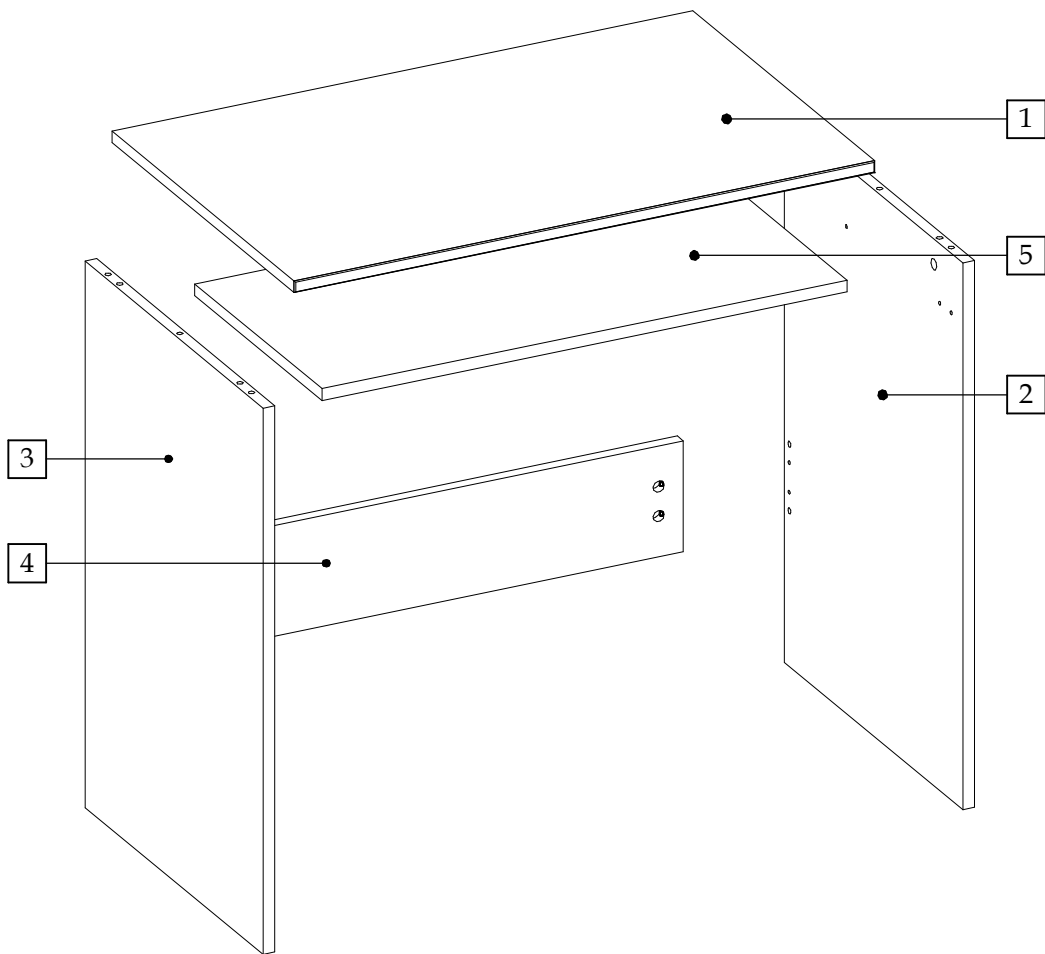

BIURKO TIREN

70 min

Element symbol	Measurements				Code	Paket
	1	2	3	4		
1	800	500	16	1	1003	1/1
2	739	490	16	1	1002	1/1
3	739	490	16	1	1038	1/1
4	748	150	16	1	1074	1/1
5	723	350	16	1	N/A	1/1

▶ 2

▶ 3

▶ 4