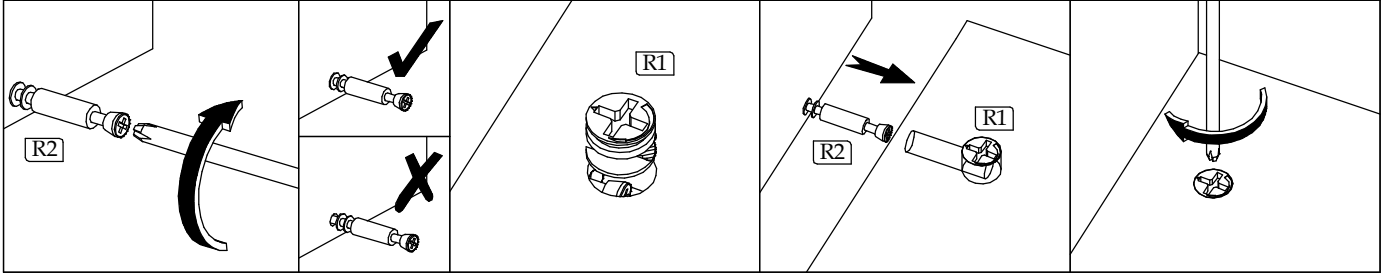

BIURKO TIREN

70 min

Element symbol	Measurements				Code	Paket
	1	2	3	4		
1	800	500	16	1	1003	1/1
2	739	490	16	1	1002	1/1
3	739	490	16	1	1038	1/1
4	748	150	16	1	1074	1/1
5	723	350	16	1	N/A	1/1

▶ 2

▶ 3

▶ 4