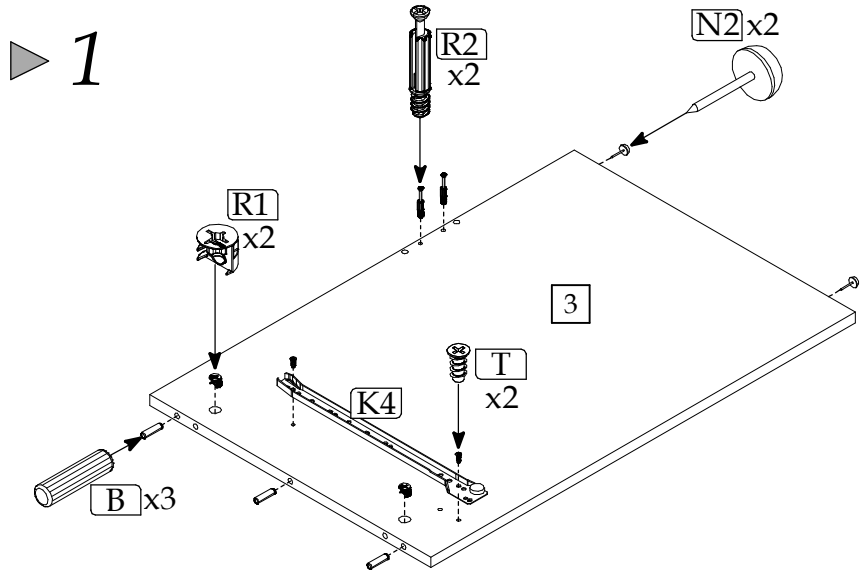

BIURKO TIREN

70 min

Element symbol	Measurements				Code	Paket
	1	2	3	4		
1	800	500	16	1	1003	1/1
2	739	490	16	1	1002	1/1
3	739	490	16	1	1038	1/1
4	748	150	16	1	1074	1/1
5	723	350	16	1	N/A	1/1

▶ 2

▶ 3

▶ 4