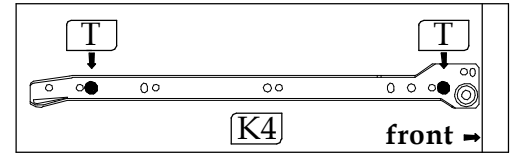

BIURKO TIREN

70 min

Element symbol	Measurements				Code	Paket
	1	2	3	4		
1	800	500	16	1	1003	1/1
2	739	490	16	1	1002	1/1
3	739	490	16	1	1038	1/1
4	748	150	16	1	1074	1/1
5	723	350	16	1	N/A	1/1

▶ 2

▶ 3

▶ 4