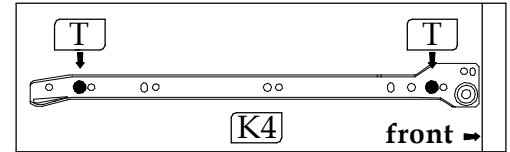

BIURKO TIREN

70 min

Element symbol	Measurements				Code	Paket
	1	2	3	4		
1	800	500	16	1	1003	1/1
2	739	490	16	1	1002	1/1
3	739	490	16	1	1038	1/1
4	748	150	16	1	1074	1/1
5	723	350	16	1	N/A	1/1

▶ 2

▶ 3

▶ 4