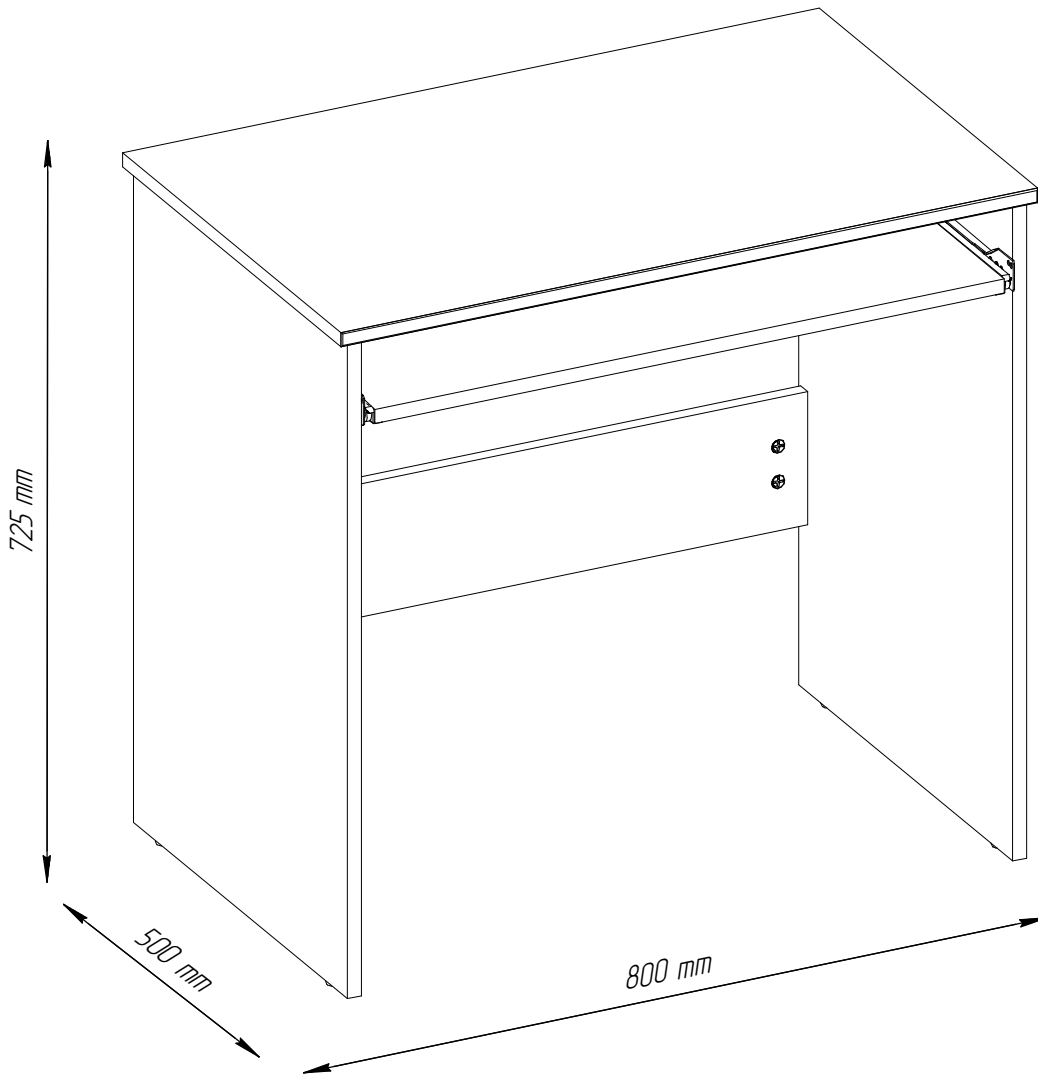

BIURKO TIREN

70 min

Element symbol	Measurements				Code	Paket
	1	2	3	4		
1	800	500	16	1	1003	1/1
2	739	490	16	1	1002	1/1
3	739	490	16	1	1038	1/1
4	748	150	16	1	1074	1/1
5	723	350	16	1	N/A	1/1

▶ 2

▶ 3

▶ 4