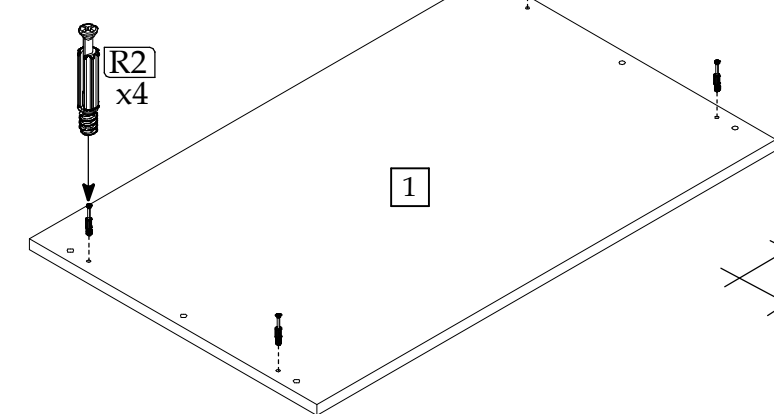

BIURKO TIREN

70 min

Element symbol	Measurements				Code	Paket
	1	2	3	4		
1	800	500	16	1	1003	1/1
2	739	490	16	1	1002	1/1
3	739	490	16	1	1038	1/1
4	748	150	16	1	1074	1/1
5	723	350	16	1	N/A	1/1

▶ 2

▶ 3

▶ 4