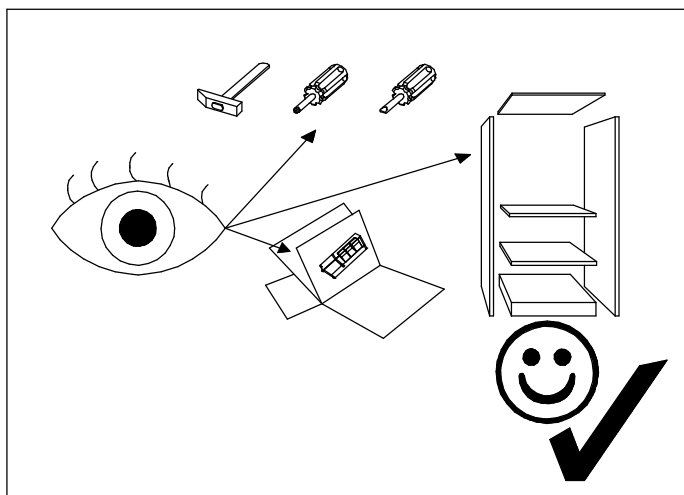

BIURKO TIREN

70 min

Element symbol	Measurements				Code	Paket
	1	2	3	4		
1	800	500	16	1	1003	1/1
2	739	490	16	1	1002	1/1
3	739	490	16	1	1038	1/1
4	748	150	16	1	1074	1/1
5	723	350	16	1	N/A	1/1

▶ 2

▶ 3

▶ 4