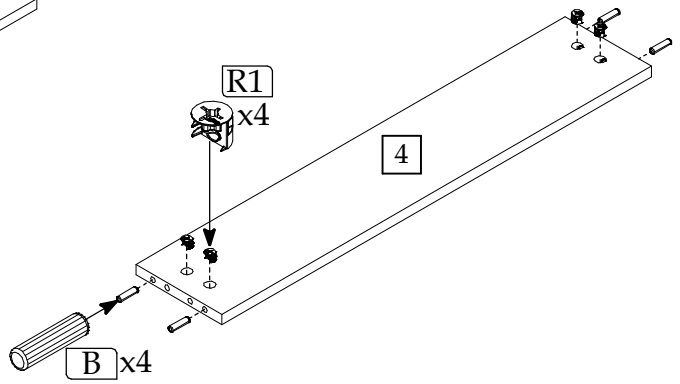

BIURKO TIREN

70 min

Element symbol	Measurements				Code	Paket
	1	2	3	4		
1	800	500	16	1	1003	1/1
2	739	490	16	1	1002	1/1
3	739	490	16	1	1038	1/1
4	748	150	16	1	1074	1/1
5	723	350	16	1	N/A	1/1

▶ 2

▶ 3

▶ 4