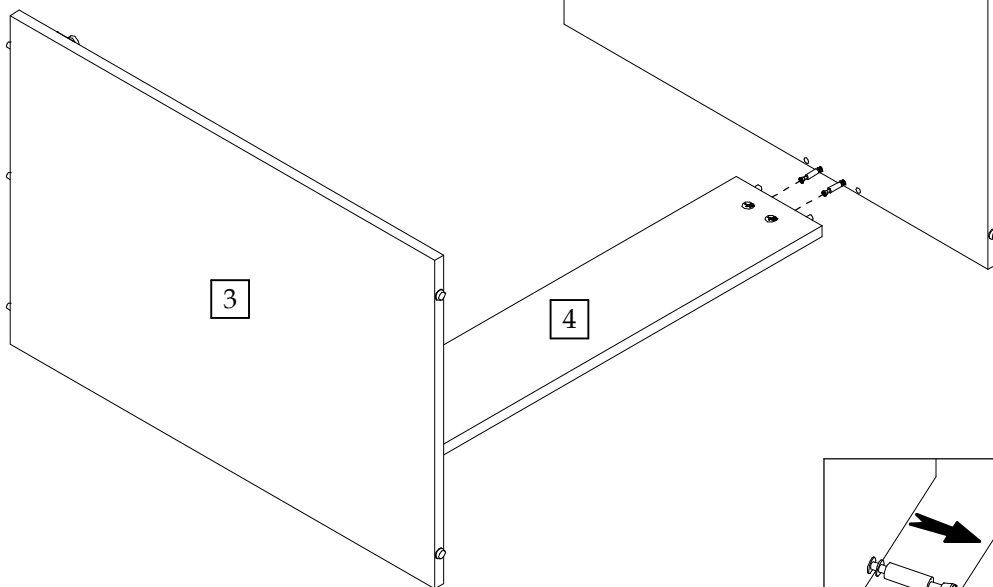

BIURKO TIREN

70 min

Element symbol	Measurements				Code	Paket
	1	2	3	4		
1	800	500	16	1	1003	1/1
2	739	490	16	1	1002	1/1
3	739	490	16	1	1038	1/1
4	748	150	16	1	1074	1/1
5	723	350	16	1	N/A	1/1

▶ 2

▶ 3

▶ 4