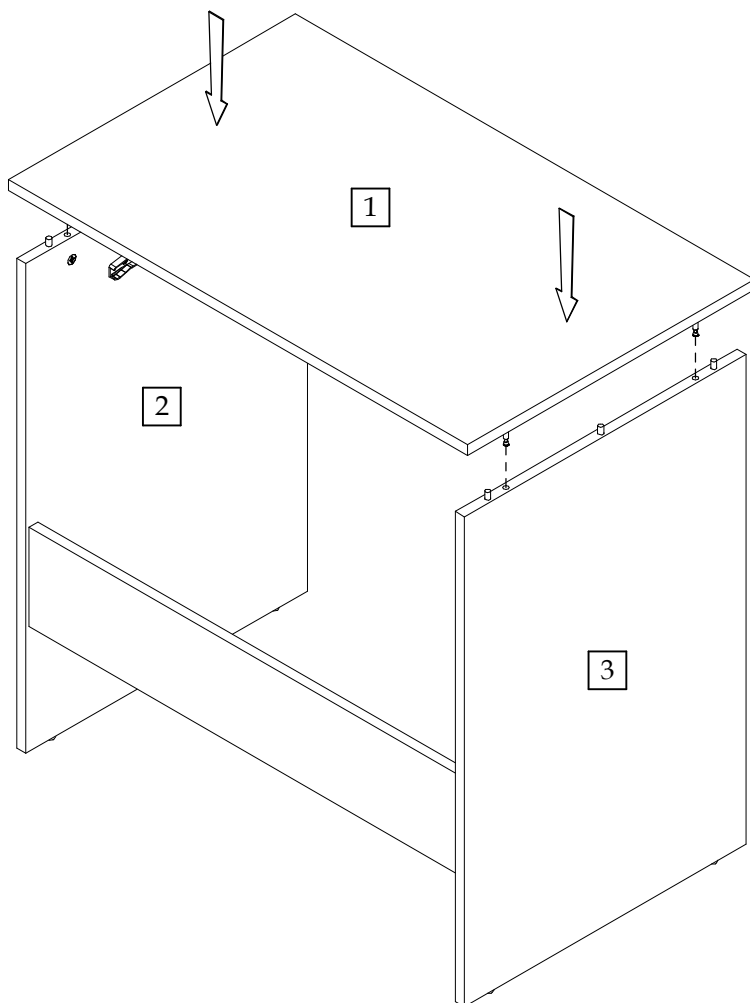

BIURKO TIREN

70 min

Element symbol	Measurements				Code	Paket
	1	2	3	4		
1	800	500	16	1	1003	1/1
2	739	490	16	1	1002	1/1
3	739	490	16	1	1038	1/1
4	748	150	16	1	1074	1/1
5	723	350	16	1	N/A	1/1

▶ 2

▶ 3

▶ 4