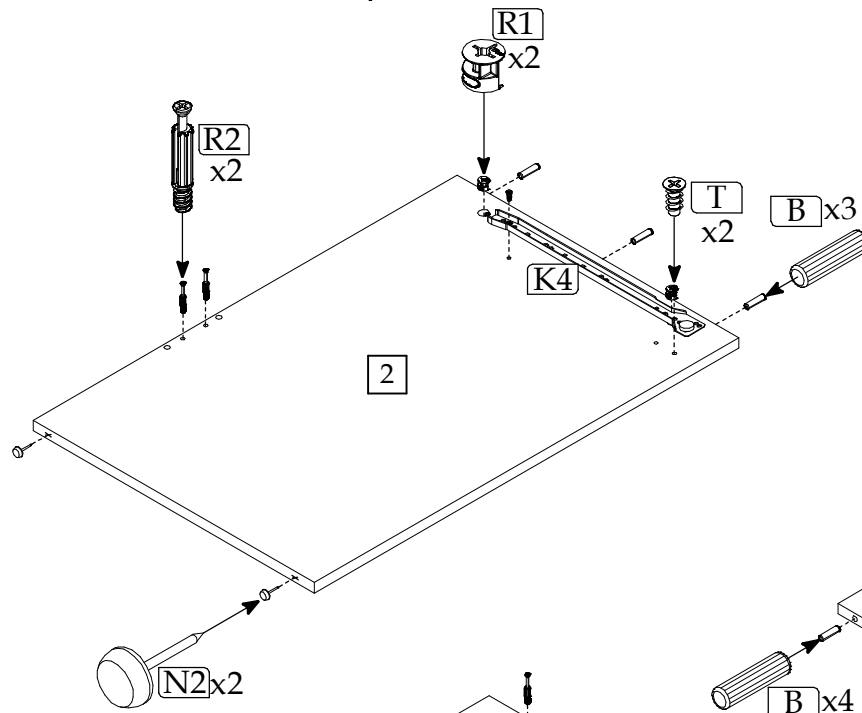

BIURKO TIREN

70 min

Element symbol	Measurements				Code	Paket
	1	2	3	4		
1	800	500	16	1	1003	1/1
2	739	490	16	1	1002	1/1
3	739	490	16	1	1038	1/1
4	748	150	16	1	1074	1/1
5	723	350	16	1	N/A	1/1

▶ 2

▶ 3

▶ 4