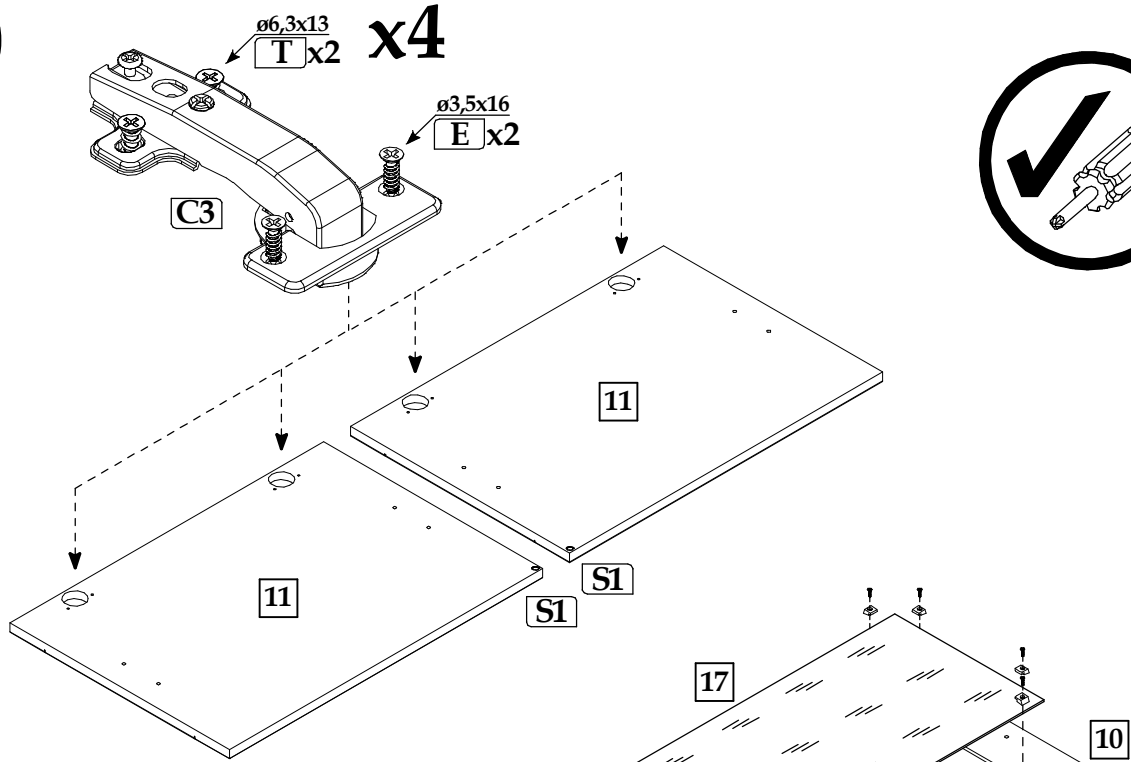

BONITA C

100 min

Element symbol	Measurements				Code	Pack
	1	2	3	4		
1	971	450	32	1	1037	2/ 3
2	1397	401	16	1	1004	1/ 3
3	1397	401	16	1	1005	1/ 3
4	915	401	16	1	1006	1/ 3
5	400	60	16	1	1003	1/ 3
6	915	364	16	1	1038	1/ 3
7	915	355	16	3	N/ A	1/ 3
8	812	466	3	2	1053_v/ 1054_v	2/ 3
9	597	466	3	2	N/ A	2/ 3
10	787	412	16	2	1010_v	2/ 3
11	588	412	16	2	1005_v	2/ 3
12	827	30	22	1	P22_827x30	1/ 3
13	1456	65	22	1	P22_1456x65_1	1/ 3
14	1456	65	22	1	P22_1456x65_2	1/ 3
15	1456	65	22	1	P22_1456x65_3	1/ 3
16	1456	65	22	1	P22_1456x65_4	1/ 3
17	655	280	4	2	Glass	3/ 3

▶ 5

▶ 6

7

8

▶ 9

▶ 10

▶ 11

▶ 12