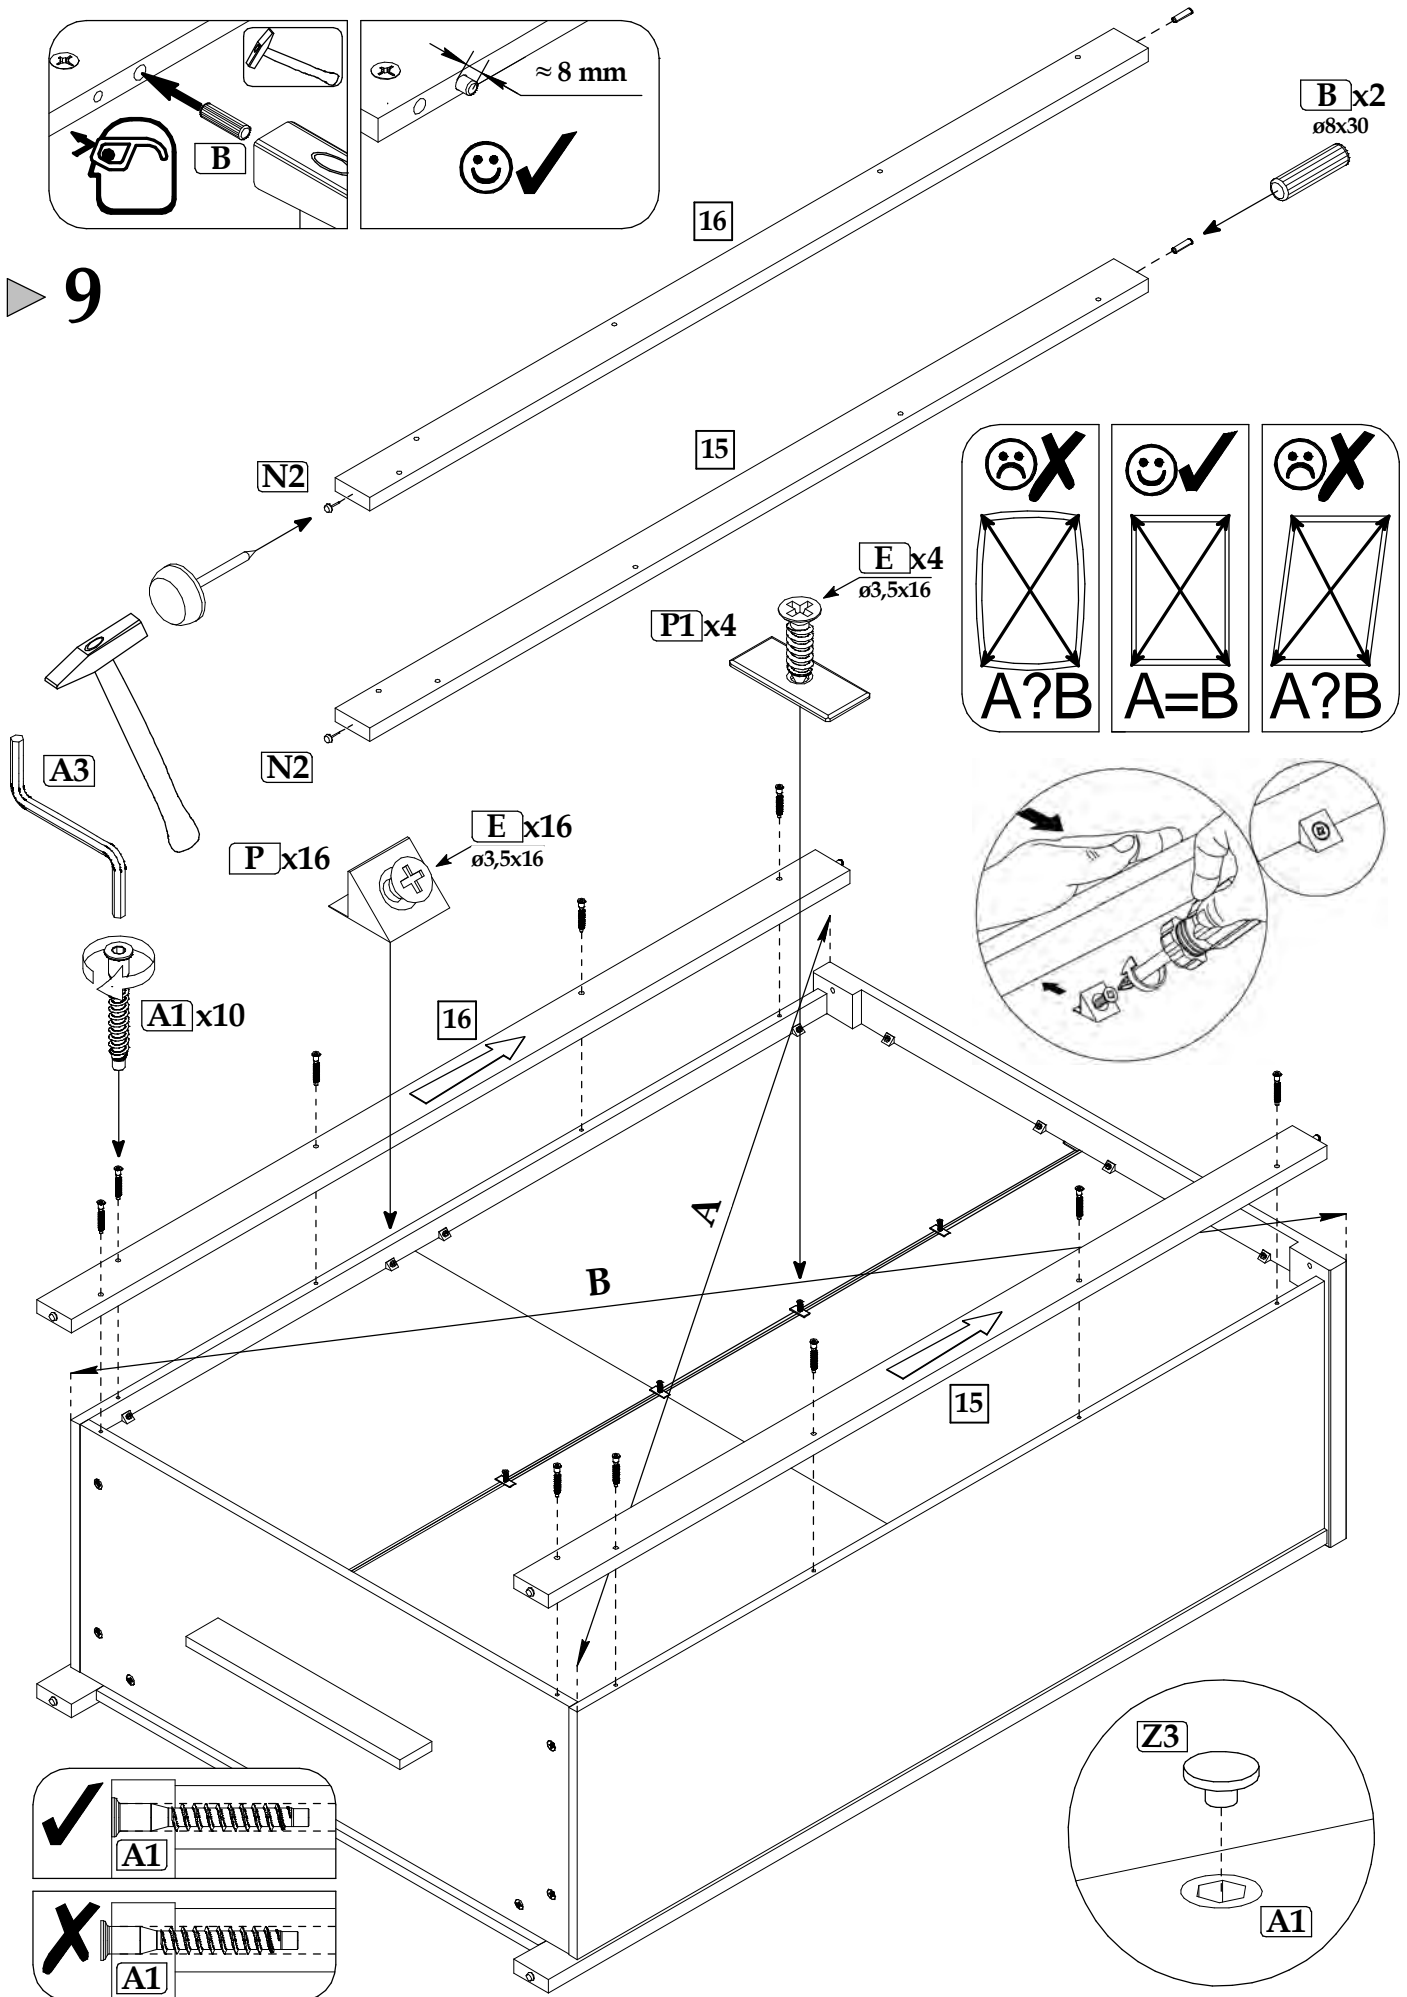

BONITA C

100 min

Element symbol	Measurements				Code	Pack
	1	2	3	4		
1	971	450	32	1	1037	2/ 3
2	1397	401	16	1	1004	1/ 3
3	1397	401	16	1	1005	1/ 3
4	915	401	16	1	1006	1/ 3
5	400	60	16	1	1003	1/ 3
6	915	364	16	1	1038	1/ 3
7	915	355	16	3	N/ A	1/ 3
8	812	466	3	2	1053_v/ 1054_v	2/ 3
9	597	466	3	2	N/ A	2/ 3
10	787	412	16	2	1010_v	2/ 3
11	588	412	16	2	1005_v	2/ 3
12	827	30	22	1	P22_827x30	1/ 3
13	1456	65	22	1	P22_1456x65_1	1/ 3
14	1456	65	22	1	P22_1456x65_2	1/ 3
15	1456	65	22	1	P22_1456x65_3	1/ 3
16	1456	65	22	1	P22_1456x65_4	1/ 3
17	655	280	4	2	Glass	3/ 3

▶ 5

▶ 6

7

8

▶ 9

▶ 10

▶ 11

▶ 12