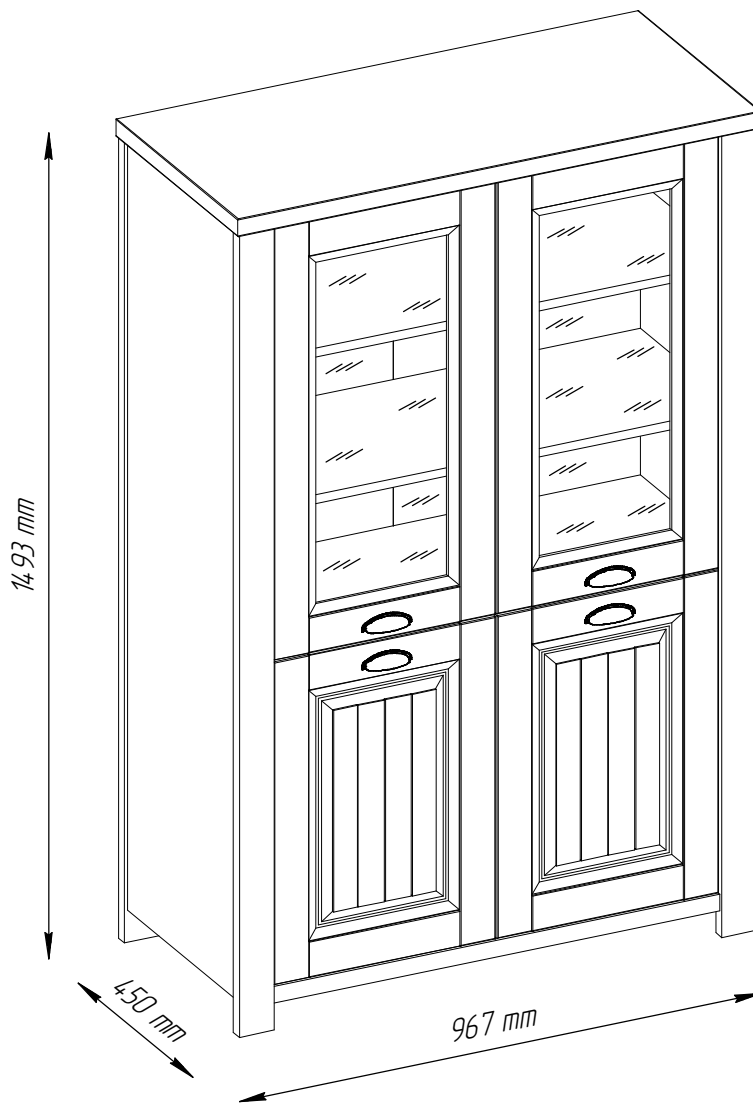

BONITA C

100 min

Element symbol	Measurements				Code	Pack
	1	2	3	4		
1	971	450	32	1	1037	2/ 3
2	1397	401	16	1	1004	1/ 3
3	1397	401	16	1	1005	1/ 3
4	915	401	16	1	1006	1/ 3
5	400	60	16	1	1003	1/ 3
6	915	364	16	1	1038	1/ 3
7	915	355	16	3	N/ A	1/ 3
8	812	466	3	2	1053_v/ 1054_v	2/ 3
9	597	466	3	2	N/ A	2/ 3
10	787	412	16	2	1010_v	2/ 3
11	588	412	16	2	1005_v	2/ 3
12	827	30	22	1	P22_827x30	1/ 3
13	1456	65	22	1	P22_1456x65_1	1/ 3
14	1456	65	22	1	P22_1456x65_2	1/ 3
15	1456	65	22	1	P22_1456x65_3	1/ 3
16	1456	65	22	1	P22_1456x65_4	1/ 3
17	655	280	4	2	Glass	3/ 3

▶ 5

▶ 6

7

8

▶ 9

▶ 10

▶ 11

▶ 12