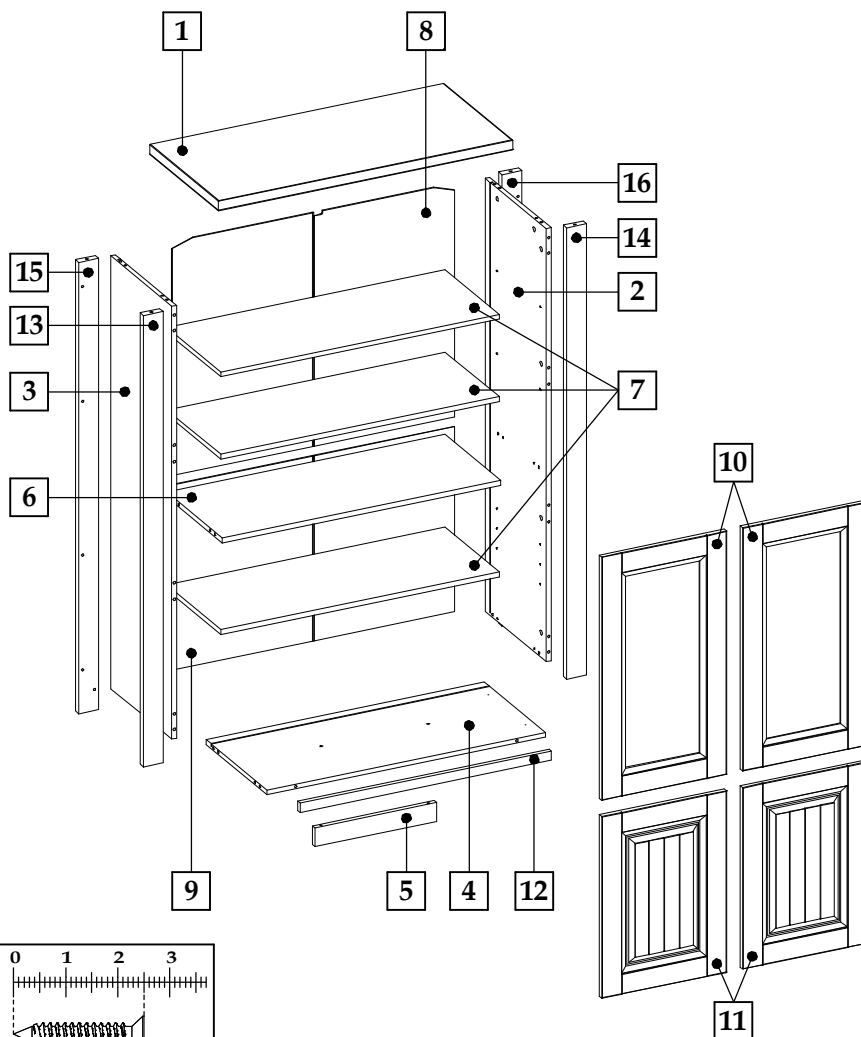

BONITA C

100 min

Element symbol	Measurements				Code	Pack
	1	2	3	4		
1	971	450	32	1	1037	2/ 3
2	1397	401	16	1	1004	1/ 3
3	1397	401	16	1	1005	1/ 3
4	915	401	16	1	1006	1/ 3
5	400	60	16	1	1003	1/ 3
6	915	364	16	1	1038	1/ 3
7	915	355	16	3	N/ A	1/ 3
8	812	466	3	2	1053_v/ 1054_v	2/ 3
9	597	466	3	2	N/ A	2/ 3
10	787	412	16	2	1010_v	2/ 3
11	588	412	16	2	1005_v	2/ 3
12	827	30	22	1	P22_827x30	1/ 3
13	1456	65	22	1	P22_1456x65_1	1/ 3
14	1456	65	22	1	P22_1456x65_2	1/ 3
15	1456	65	22	1	P22_1456x65_3	1/ 3
16	1456	65	22	1	P22_1456x65_4	1/ 3
17	655	280	4	2	Glass	3/ 3

▶ 5

▶ 6

7

8

▶ 9

▶ 10

▶ 11

▶ 12