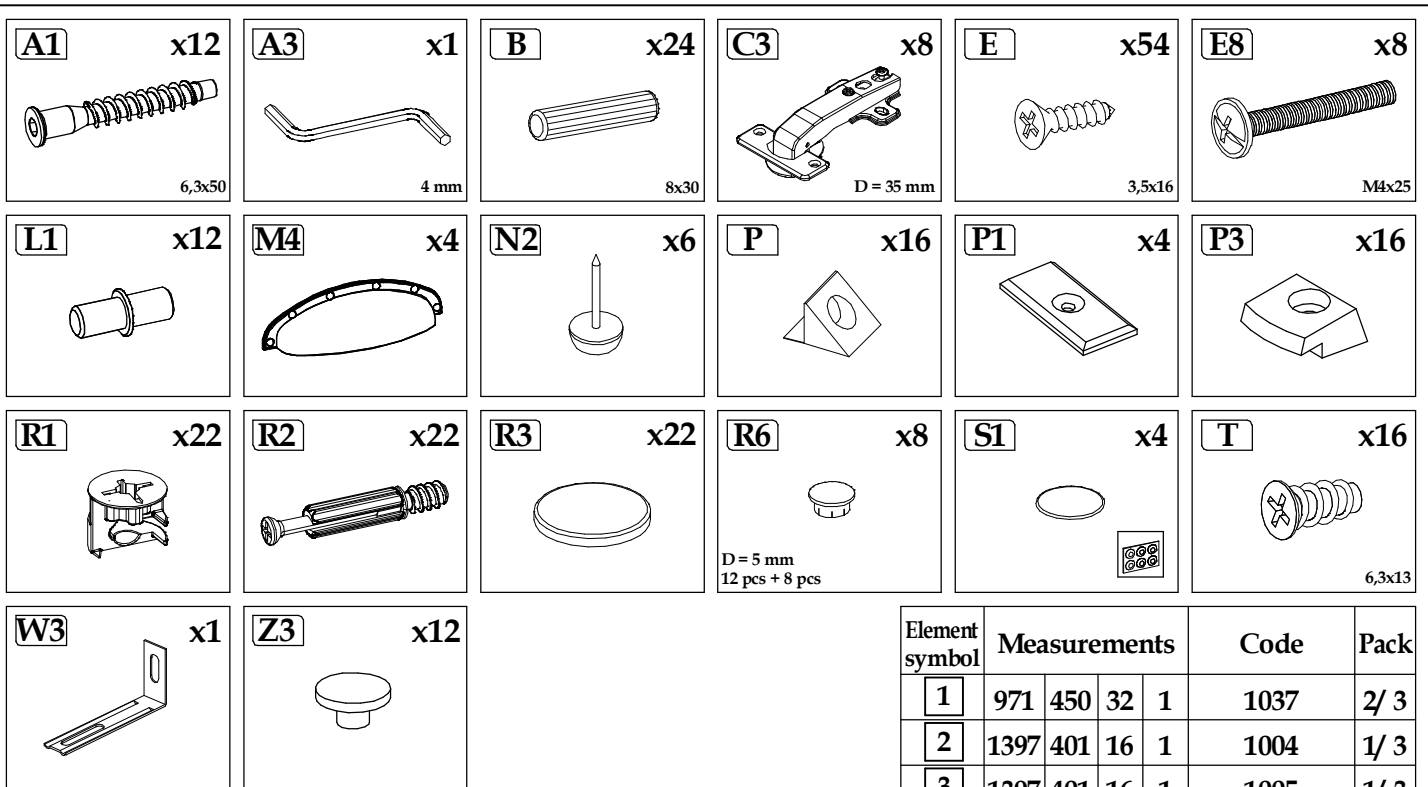

BONITA C

100 min

Element symbol	Measurements				Code	Pack
	1	2	3	4		
1	971	450	32	1	1037	2/ 3
2	1397	401	16	1	1004	1/ 3
3	1397	401	16	1	1005	1/ 3
4	915	401	16	1	1006	1/ 3
5	400	60	16	1	1003	1/ 3
6	915	364	16	1	1038	1/ 3
7	915	355	16	3	N/ A	1/ 3
8	812	466	3	2	1053_v/ 1054_v	2/ 3
9	597	466	3	2	N/ A	2/ 3
10	787	412	16	2	1010_v	2/ 3
11	588	412	16	2	1005_v	2/ 3
12	827	30	22	1	P22_827x30	1/ 3
13	1456	65	22	1	P22_1456x65_1	1/ 3
14	1456	65	22	1	P22_1456x65_2	1/ 3
15	1456	65	22	1	P22_1456x65_3	1/ 3
16	1456	65	22	1	P22_1456x65_4	1/ 3
17	655	280	4	2	Glass	3/ 3

▶ 5

▶ 6

7

8

▶ 9

▶ 10

▶ 11

▶ 12