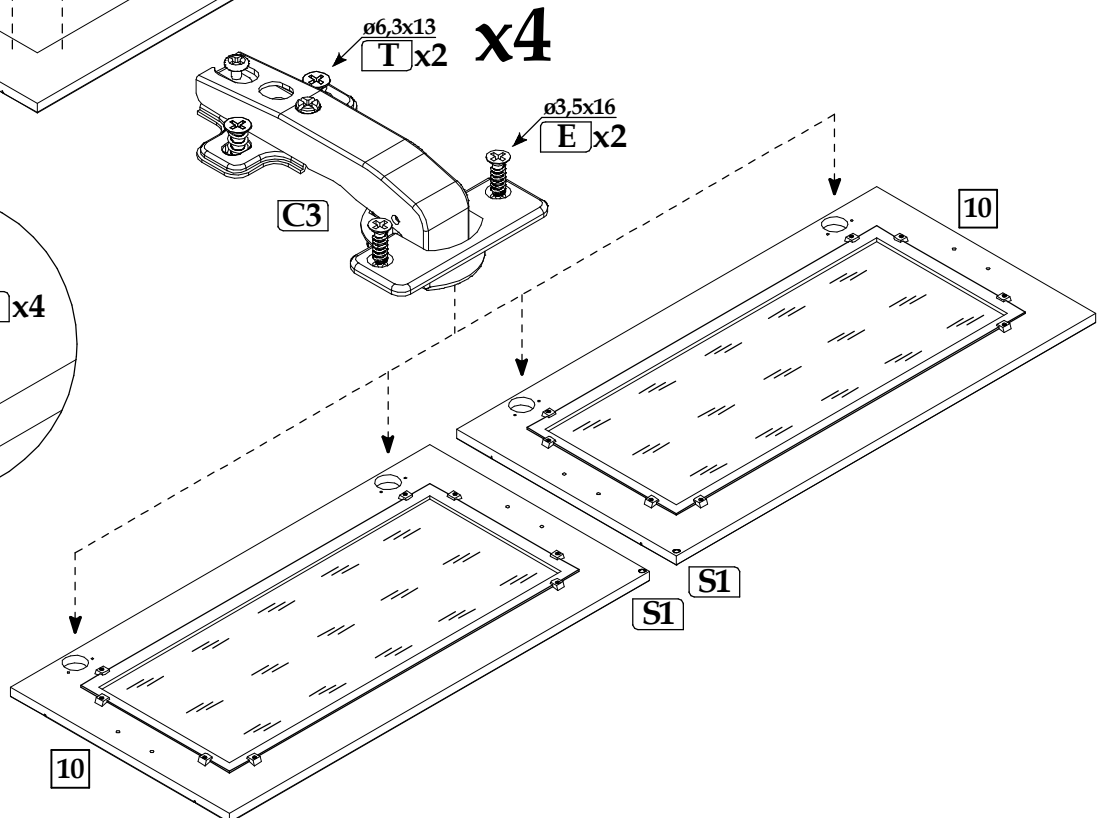

BONITA C

100 min

Element symbol	Measurements				Code	Pack
	1	2	3	4		
1	971	450	32	1	1037	2/ 3
2	1397	401	16	1	1004	1/ 3
3	1397	401	16	1	1005	1/ 3
4	915	401	16	1	1006	1/ 3
5	400	60	16	1	1003	1/ 3
6	915	364	16	1	1038	1/ 3
7	915	355	16	3	N/ A	1/ 3
8	812	466	3	2	1053_v/ 1054_v	2/ 3
9	597	466	3	2	N/ A	2/ 3
10	787	412	16	2	1010_v	2/ 3
11	588	412	16	2	1005_v	2/ 3
12	827	30	22	1	P22_827x30	1/ 3
13	1456	65	22	1	P22_1456x65_1	1/ 3
14	1456	65	22	1	P22_1456x65_2	1/ 3
15	1456	65	22	1	P22_1456x65_3	1/ 3
16	1456	65	22	1	P22_1456x65_4	1/ 3
17	655	280	4	2	Glass	3/ 3

▶ 5

▶ 6

7

8

▶ 9

▶ 10

▶ 11

▶ 12