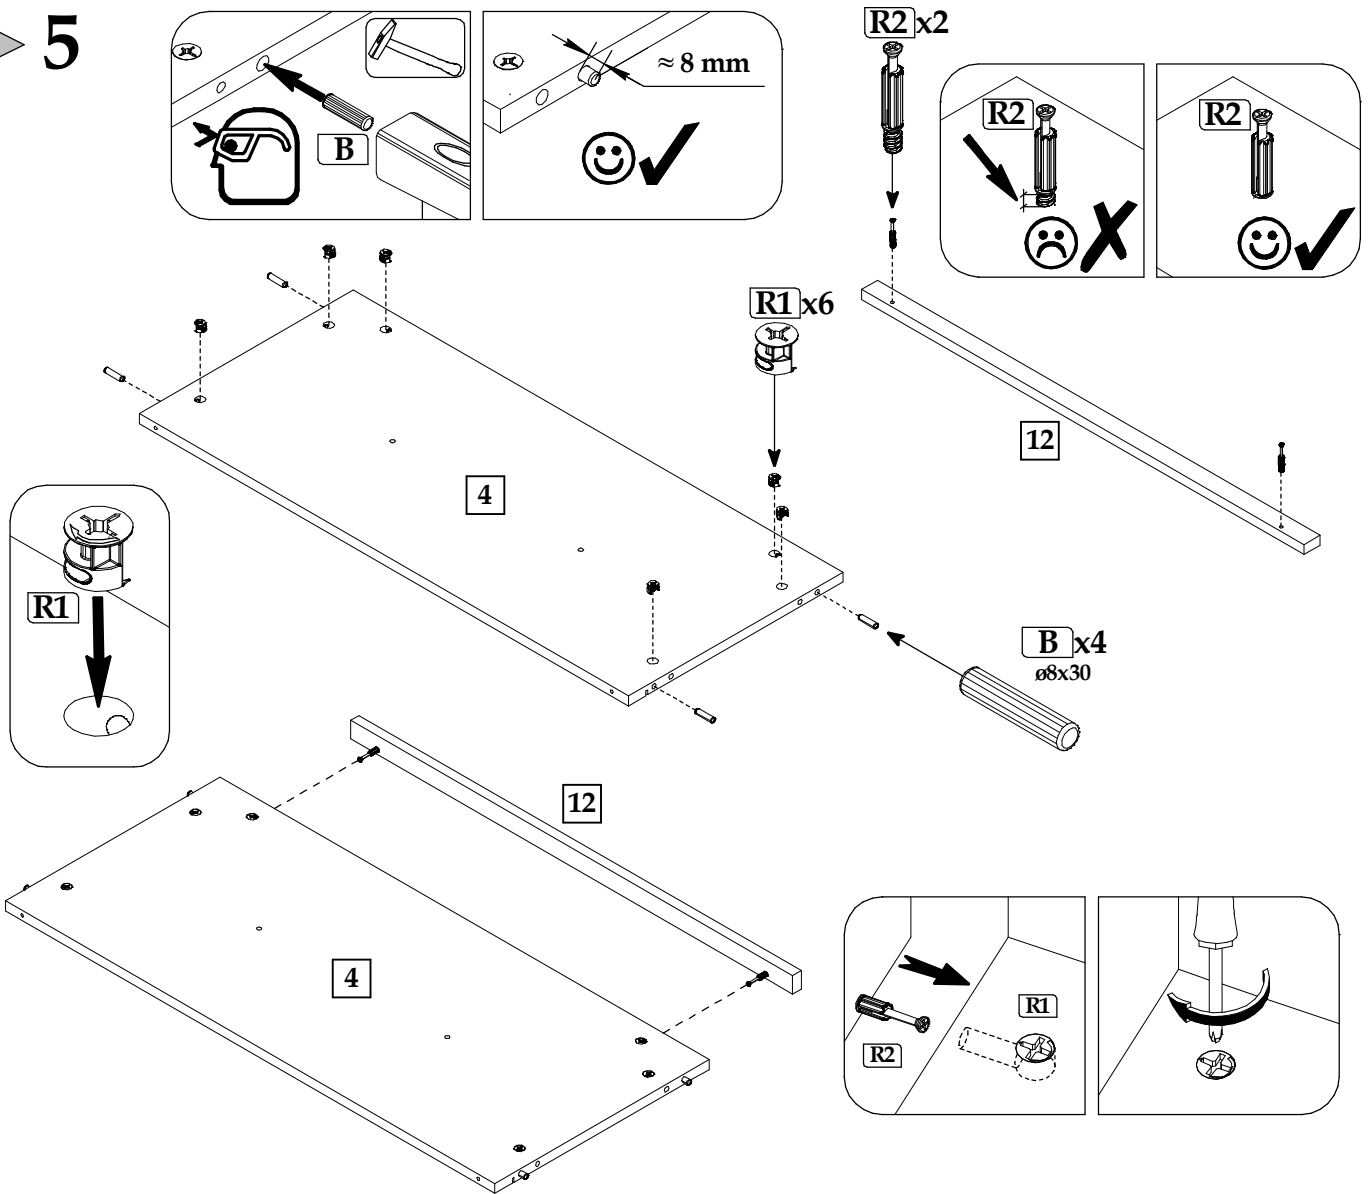

BONITA C

100 min

Element symbol	Measurements				Code	Pack
	1	2	3	4		
1	971	450	32	1	1037	2/ 3
2	1397	401	16	1	1004	1/ 3
3	1397	401	16	1	1005	1/ 3
4	915	401	16	1	1006	1/ 3
5	400	60	16	1	1003	1/ 3
6	915	364	16	1	1038	1/ 3
7	915	355	16	3	N/ A	1/ 3
8	812	466	3	2	1053_v/ 1054_v	2/ 3
9	597	466	3	2	N/ A	2/ 3
10	787	412	16	2	1010_v	2/ 3
11	588	412	16	2	1005_v	2/ 3
12	827	30	22	1	P22_827x30	1/ 3
13	1456	65	22	1	P22_1456x65_1	1/ 3
14	1456	65	22	1	P22_1456x65_2	1/ 3
15	1456	65	22	1	P22_1456x65_3	1/ 3
16	1456	65	22	1	P22_1456x65_4	1/ 3
17	655	280	4	2	Glass	3/ 3

▶ 5

▶ 6

7

8

▶ 9

▶ 10

▶ 11

▶ 12