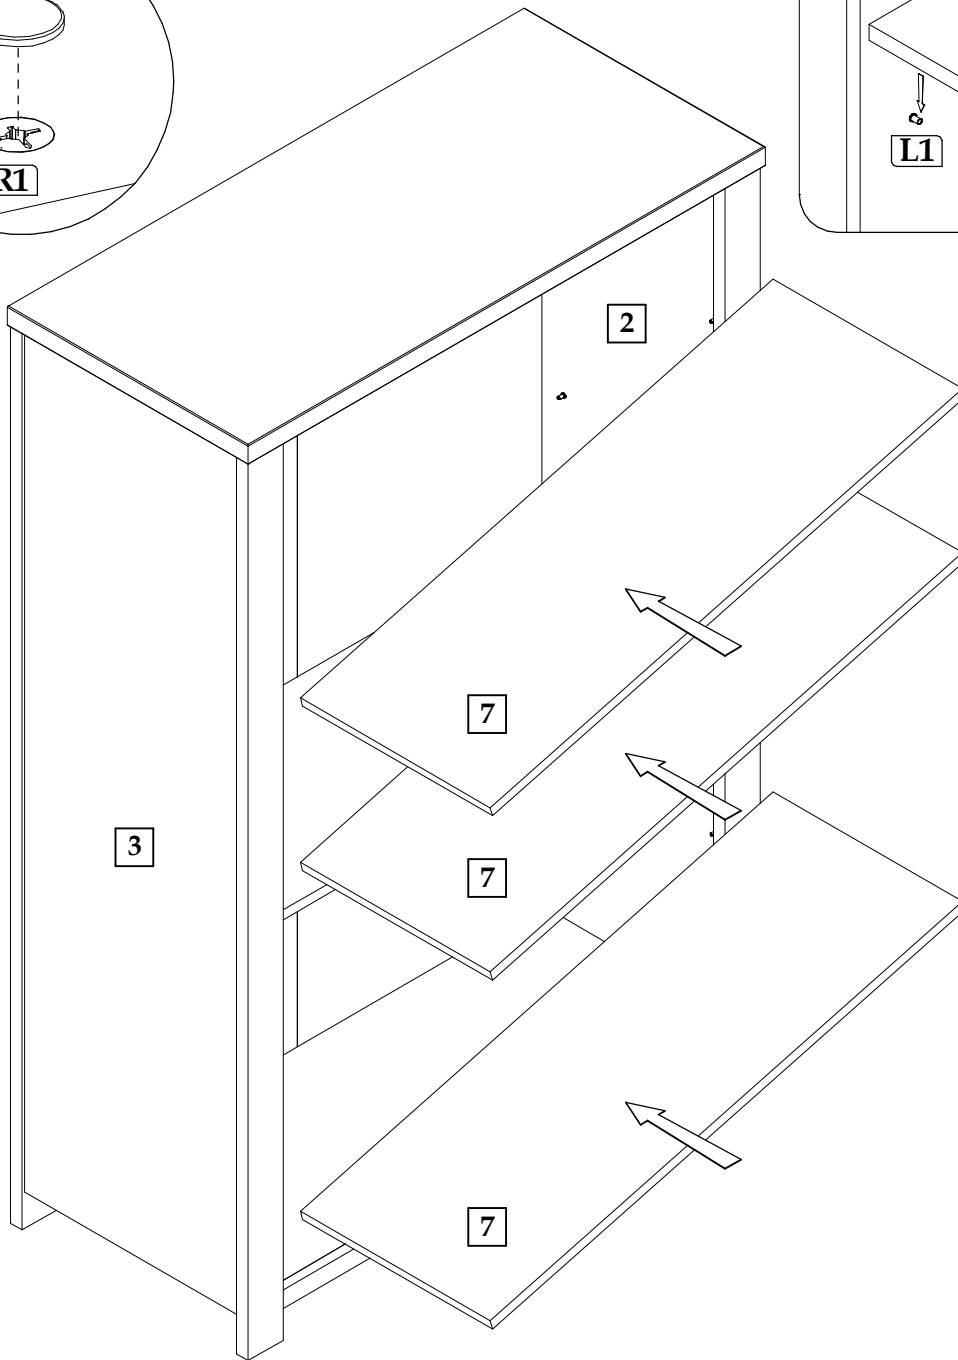

BONITA C

100 min

Element symbol	Measurements				Code	Pack
	1	2	3	4		
1	971	450	32	1	1037	2/ 3
2	1397	401	16	1	1004	1/ 3
3	1397	401	16	1	1005	1/ 3
4	915	401	16	1	1006	1/ 3
5	400	60	16	1	1003	1/ 3
6	915	364	16	1	1038	1/ 3
7	915	355	16	3	N/ A	1/ 3
8	812	466	3	2	1053_v/ 1054_v	2/ 3
9	597	466	3	2	N/ A	2/ 3
10	787	412	16	2	1010_v	2/ 3
11	588	412	16	2	1005_v	2/ 3
12	827	30	22	1	P22_827x30	1/ 3
13	1456	65	22	1	P22_1456x65_1	1/ 3
14	1456	65	22	1	P22_1456x65_2	1/ 3
15	1456	65	22	1	P22_1456x65_3	1/ 3
16	1456	65	22	1	P22_1456x65_4	1/ 3
17	655	280	4	2	Glass	3/ 3

▶ 5

▶ 6

7

8

▶ 9

▶ 10

▶ 11

▶ 12