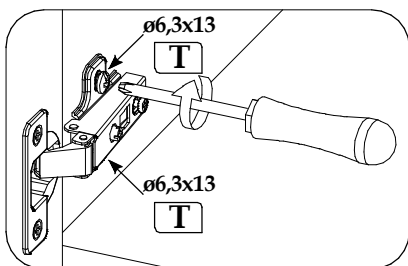

BONITA C

100 min

Element symbol	Measurements				Code	Pack
	1	2	3	4		
1	971	450	32	1	1037	2/ 3
2	1397	401	16	1	1004	1/ 3
3	1397	401	16	1	1005	1/ 3
4	915	401	16	1	1006	1/ 3
5	400	60	16	1	1003	1/ 3
6	915	364	16	1	1038	1/ 3
7	915	355	16	3	N/ A	1/ 3
8	812	466	3	2	1053_v/ 1054_v	2/ 3
9	597	466	3	2	N/ A	2/ 3
10	787	412	16	2	1010_v	2/ 3
11	588	412	16	2	1005_v	2/ 3
12	827	30	22	1	P22_827x30	1/ 3
13	1456	65	22	1	P22_1456x65_1	1/ 3
14	1456	65	22	1	P22_1456x65_2	1/ 3
15	1456	65	22	1	P22_1456x65_3	1/ 3
16	1456	65	22	1	P22_1456x65_4	1/ 3
17	655	280	4	2	Glass	3/ 3

▶ 5

▶ 6

7

8

▶ 9

▶ 10

▶ 11

▶ 12