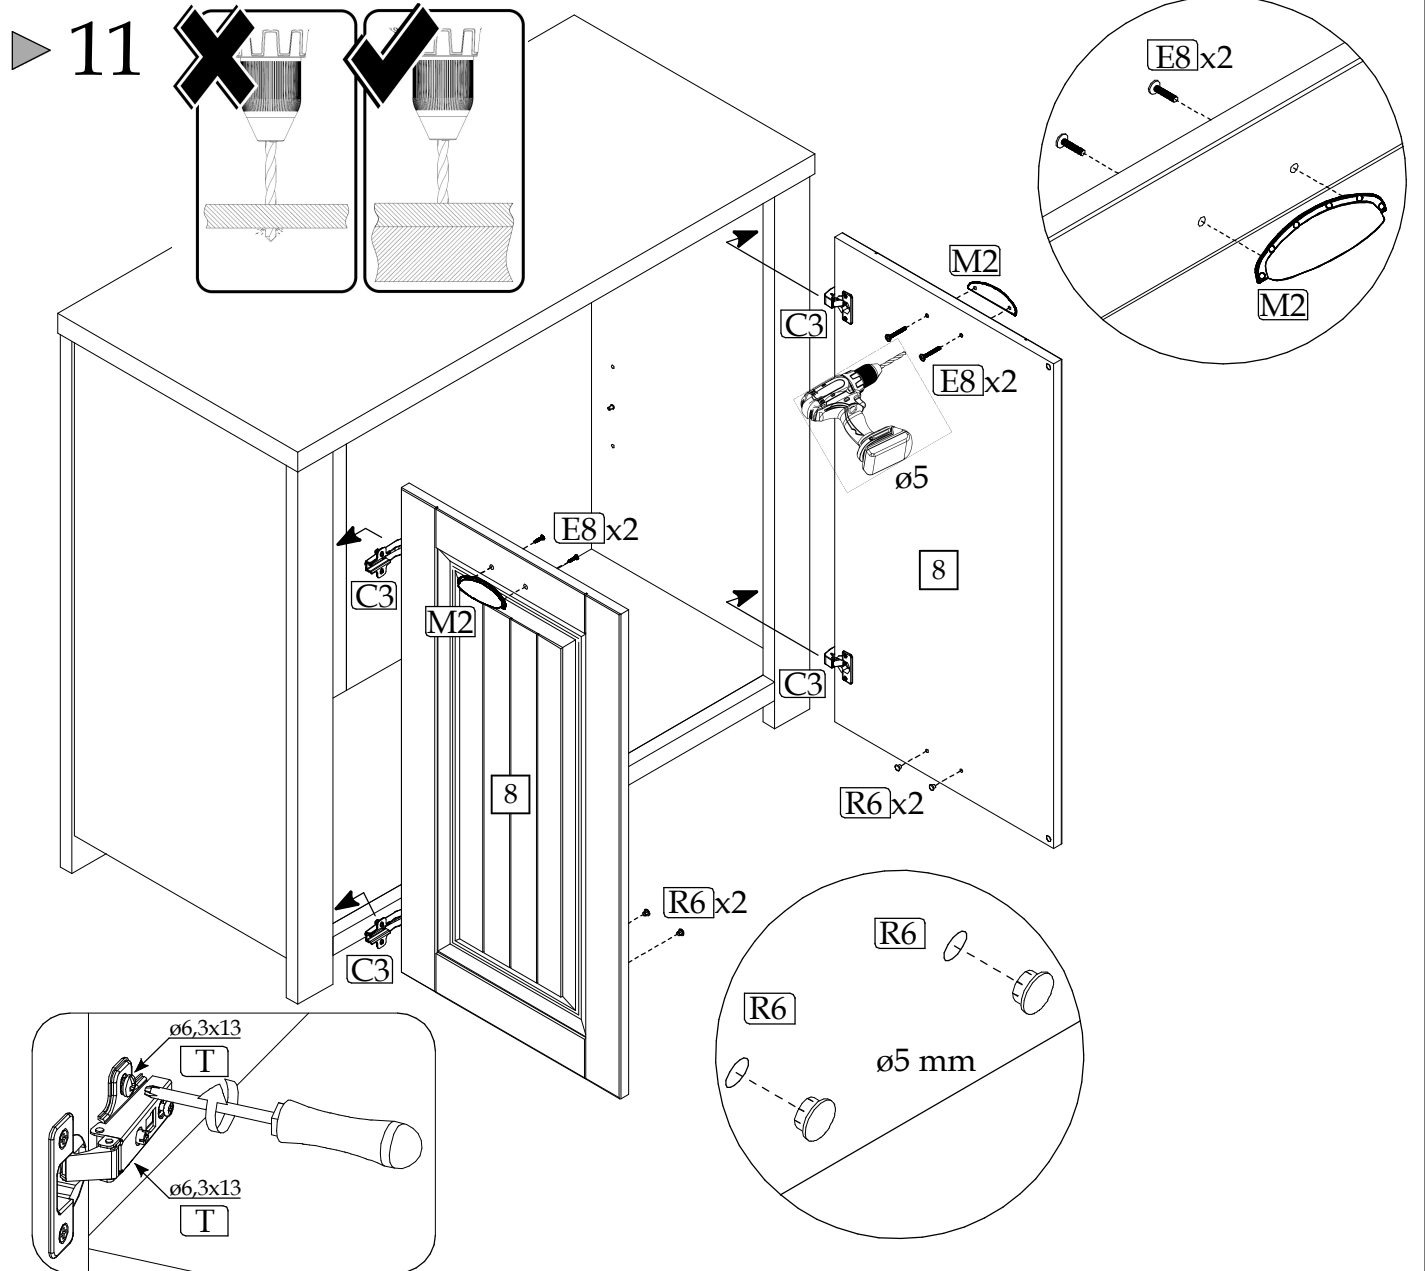

BONITA G

100 min

Element symbol	Measurements				Code	Pack
	1	2	3	4		
1	971	450	32	1	1037/2037v	1/2
2	808	401	16	1	1004	2/2
3	808	401	16	1	1005	2/2
4	915	401	16	1	1006	1/2
5	400	60	16	1	1003	1/2
6	915	363	16	2	N/A	1/2
7	821	466	3	2	1052v/1053v	1/2
8	787	412	16	2	3001/3002	2/2
9	827	30	22	1	P22_827x30	1/2
10	867	65	22	1	P22_867x65_01	1/2
11	867	65	22	1	P22_867x65_02	1/2
12	867	65	22	1	P22_867x65_03	1/2
13	867	65	22	1	P22_867x65_04	1/2

▶ 1

▶ 2

▶ 3

▶ 4

▶ 5

▶ 6

▶ 7

▶ 8

▶ 9

▶ 10

+ 2 mm
- 2 mm

+ 3 mm
- 1 mm

+ 5 mm
- 1,5 mm

▶ 12