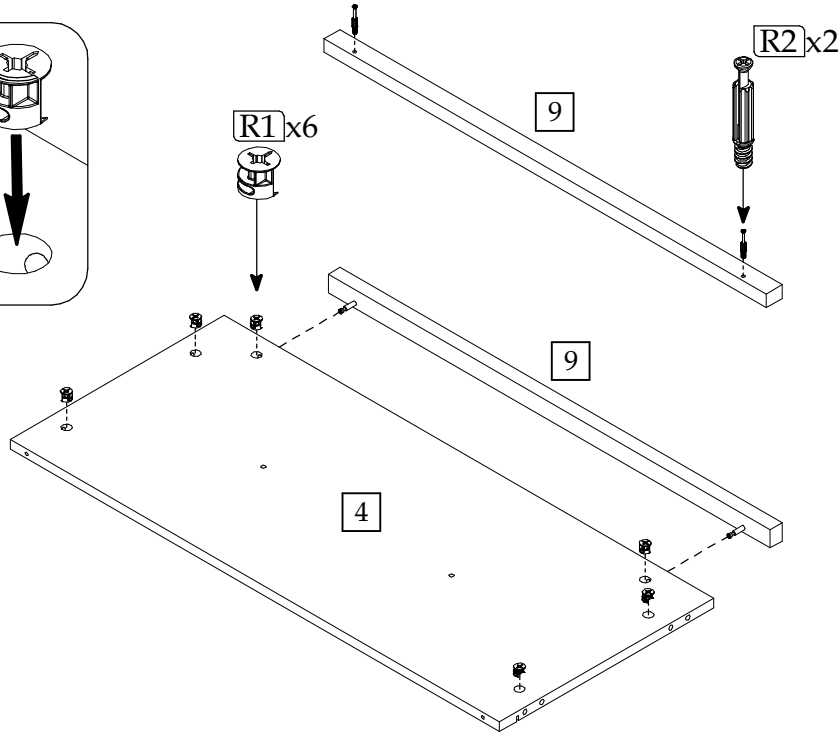

BONITA G

100 min

Element symbol	Measurements				Code	Pack
	1	2	3	4		
1	971	450	32	1	1037/2037v	1/2
2	808	401	16	1	1004	2/2
3	808	401	16	1	1005	2/2
4	915	401	16	1	1006	1/2
5	400	60	16	1	1003	1/2
6	915	363	16	2	N/A	1/2
7	821	466	3	2	1052v/1053v	1/2
8	787	412	16	2	3001/3002	2/2
9	827	30	22	1	P22_827x30	1/2
10	867	65	22	1	P22_867x65_01	1/2
11	867	65	22	1	P22_867x65_02	1/2
12	867	65	22	1	P22_867x65_03	1/2
13	867	65	22	1	P22_867x65_04	1/2

▶ 1

▶ 2

▶ 3

▶ 4

▶ 5

▶ 6

▶ 7

▶ 8

▶ 9

▶ 10

+ 2 mm
- 2 mm

+ 3 mm
- 1 mm

+ 5 mm
- 1,5 mm

▶ 12