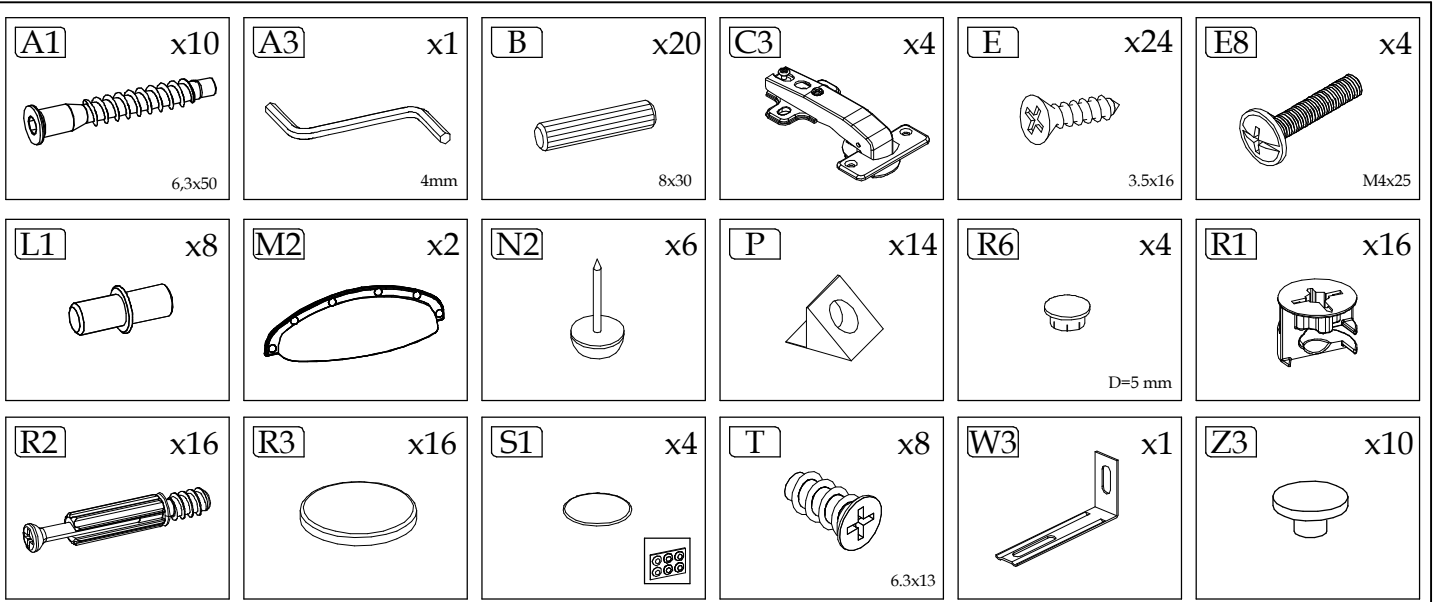

BONITA G

100 min

Element symbol	Measurements				Code	Pack
	1	2	3	4		
1	971	450	32	1	1037/2037v	1/2
2	808	401	16	1	1004	2/2
3	808	401	16	1	1005	2/2
4	915	401	16	1	1006	1/2
5	400	60	16	1	1003	1/2
6	915	363	16	2	N/A	1/2
7	821	466	3	2	1052v/1053v	1/2
8	787	412	16	2	3001/3002	2/2
9	827	30	22	1	P22_827x30	1/2
10	867	65	22	1	P22_867x65_01	1/2
11	867	65	22	1	P22_867x65_02	1/2
12	867	65	22	1	P22_867x65_03	1/2
13	867	65	22	1	P22_867x65_04	1/2

▶ 1

▶ 2

▶ 3

▶ 4

▶ 5

▶ 6

▶ 7

▶ 8

▶ 9

▶ 10

+ 2 mm
- 2 mm

+ 3 mm
- 1 mm

+ 5 mm
- 1,5 mm

▶ 12