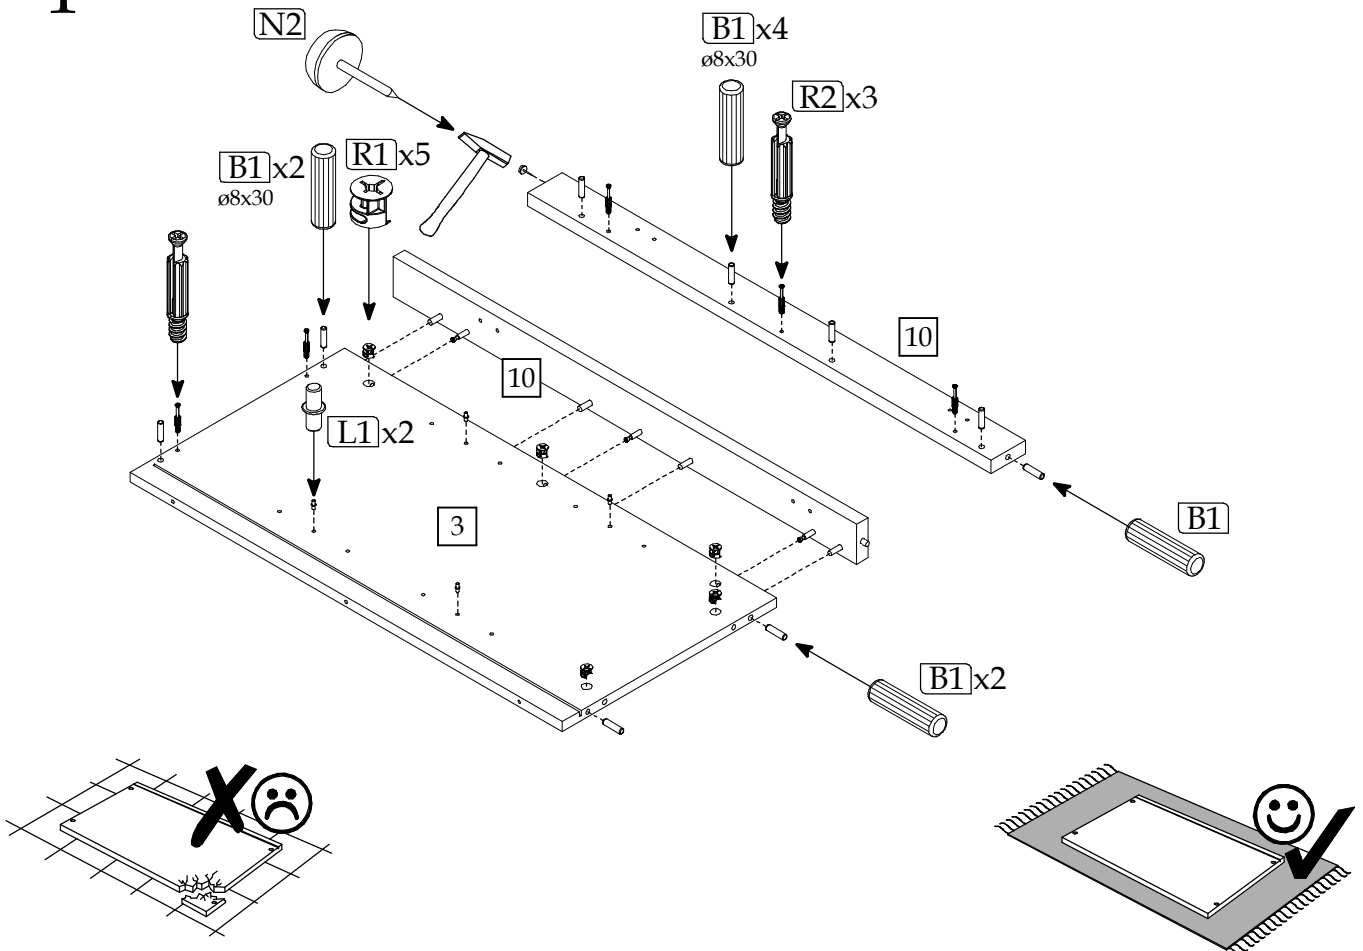

BONITA G

100 min

Element symbol	Measurements				Code	Pack
	1	2	3	4		
1	971	450	32	1	1037/2037v	1/2
2	808	401	16	1	1004	2/2
3	808	401	16	1	1005	2/2
4	915	401	16	1	1006	1/2
5	400	60	16	1	1003	1/2
6	915	363	16	2	N/A	1/2
7	821	466	3	2	1052v/1053v	1/2
8	787	412	16	2	3001/3002	2/2
9	827	30	22	1	P22_827x30	1/2
10	867	65	22	1	P22_867x65_01	1/2
11	867	65	22	1	P22_867x65_02	1/2
12	867	65	22	1	P22_867x65_03	1/2
13	867	65	22	1	P22_867x65_04	1/2

▶ 1

▶ 2

▶ 3

▶ 4

▶ 5

▶ 6

▶ 7

▶ 8

▶ 9

▶ 10

+ 2 mm
- 2 mm

+ 3 mm
- 1 mm

+ 5 mm
- 1,5 mm

▶ 12