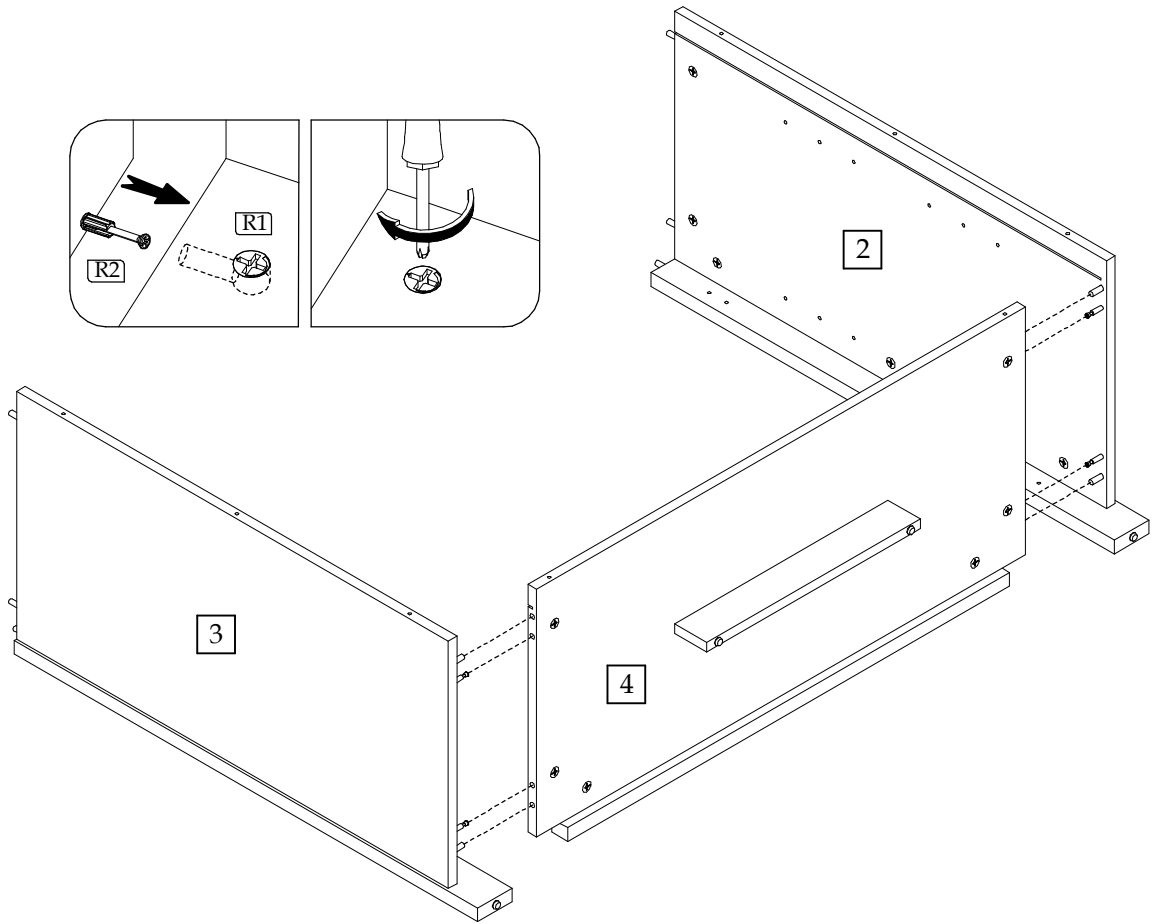

BONITA G

100 min

Element symbol	Measurements				Code	Pack
	1	2	3	4		
1	971	450	32	1	1037/2037v	1/2
2	808	401	16	1	1004	2/2
3	808	401	16	1	1005	2/2
4	915	401	16	1	1006	1/2
5	400	60	16	1	1003	1/2
6	915	363	16	2	N/A	1/2
7	821	466	3	2	1052v/1053v	1/2
8	787	412	16	2	3001/3002	2/2
9	827	30	22	1	P22_827x30	1/2
10	867	65	22	1	P22_867x65_01	1/2
11	867	65	22	1	P22_867x65_02	1/2
12	867	65	22	1	P22_867x65_03	1/2
13	867	65	22	1	P22_867x65_04	1/2

▶ 1

▶ 2

▶ 3

▶ 4

▶ 5

▶ 6

▶ 7

▶ 8

▶ 9

▶ 10

+ 2 mm
- 2 mm

+ 3 mm
- 1 mm

+ 5 mm
- 1,5 mm

▶ 12