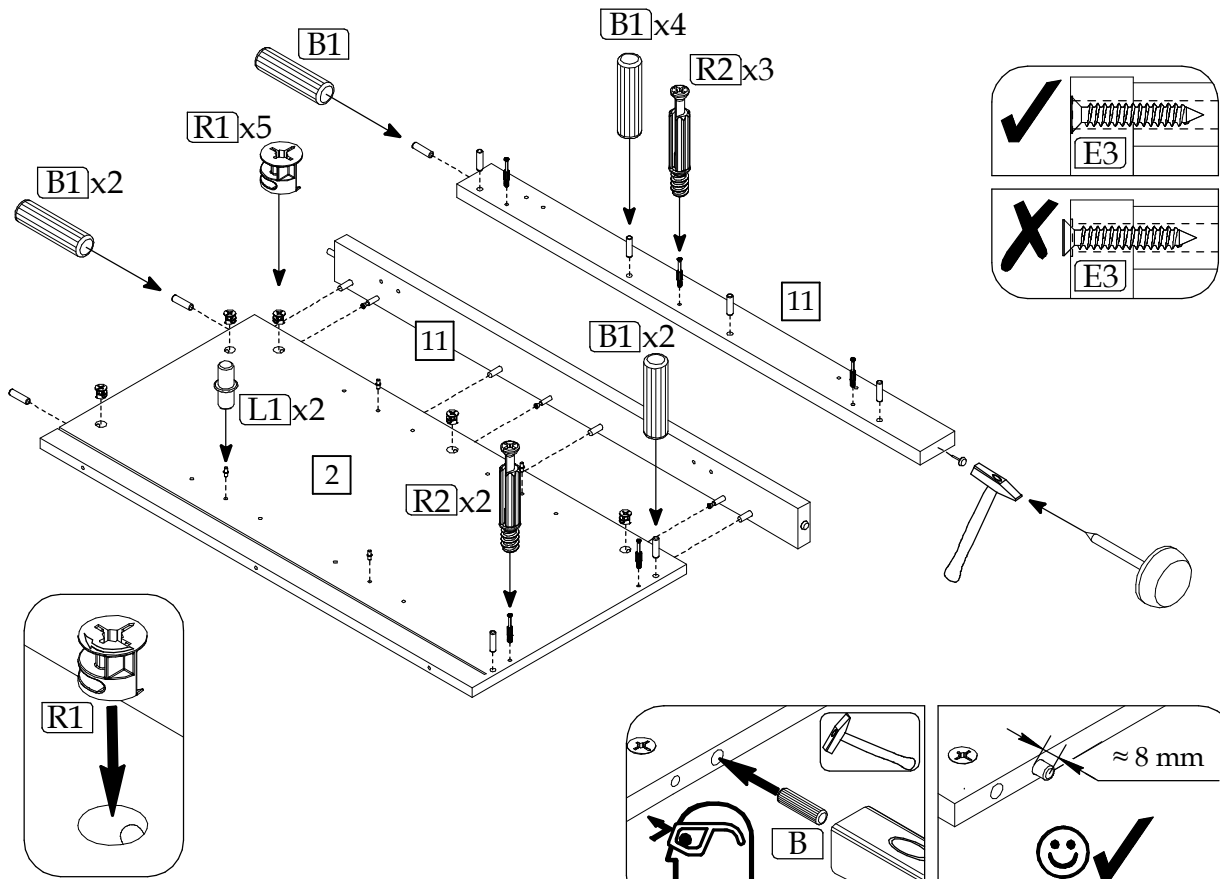

BONITA G

100 min

Element symbol	Measurements				Code	Pack
	1	2	3	4		
1	971	450	32	1	1037/2037v	1/2
2	808	401	16	1	1004	2/2
3	808	401	16	1	1005	2/2
4	915	401	16	1	1006	1/2
5	400	60	16	1	1003	1/2
6	915	363	16	2	N/A	1/2
7	821	466	3	2	1052v/1053v	1/2
8	787	412	16	2	3001/3002	2/2
9	827	30	22	1	P22_827x30	1/2
10	867	65	22	1	P22_867x65_01	1/2
11	867	65	22	1	P22_867x65_02	1/2
12	867	65	22	1	P22_867x65_03	1/2
13	867	65	22	1	P22_867x65_04	1/2

▶ 1

▶ 2

▶ 3

▶ 4

▶ 5

▶ 6

▶ 7

▶ 8

▶ 9

▶ 10

+ 2 mm
- 2 mm

+ 3 mm
- 1 mm

+ 5 mm
- 1,5 mm

▶ 12