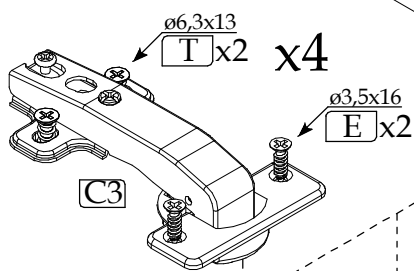

BONITA G

100 min

Element symbol	Measurements				Code	Pack
	1	2	3	4		
1	971	450	32	1	1037/2037v	1/2
2	808	401	16	1	1004	2/2
3	808	401	16	1	1005	2/2
4	915	401	16	1	1006	1/2
5	400	60	16	1	1003	1/2
6	915	363	16	2	N/A	1/2
7	821	466	3	2	1052v/1053v	1/2
8	787	412	16	2	3001/3002	2/2
9	827	30	22	1	P22_827x30	1/2
10	867	65	22	1	P22_867x65_01	1/2
11	867	65	22	1	P22_867x65_02	1/2
12	867	65	22	1	P22_867x65_03	1/2
13	867	65	22	1	P22_867x65_04	1/2

▶ 1

▶ 2

▶ 3

▶ 4

▶ 5

▶ 6

▶ 7

▶ 8

▶ 9

▶ 10

+ 2 mm
- 2 mm

+ 3 mm
- 1 mm

+ 5 mm
- 1,5 mm

▶ 12