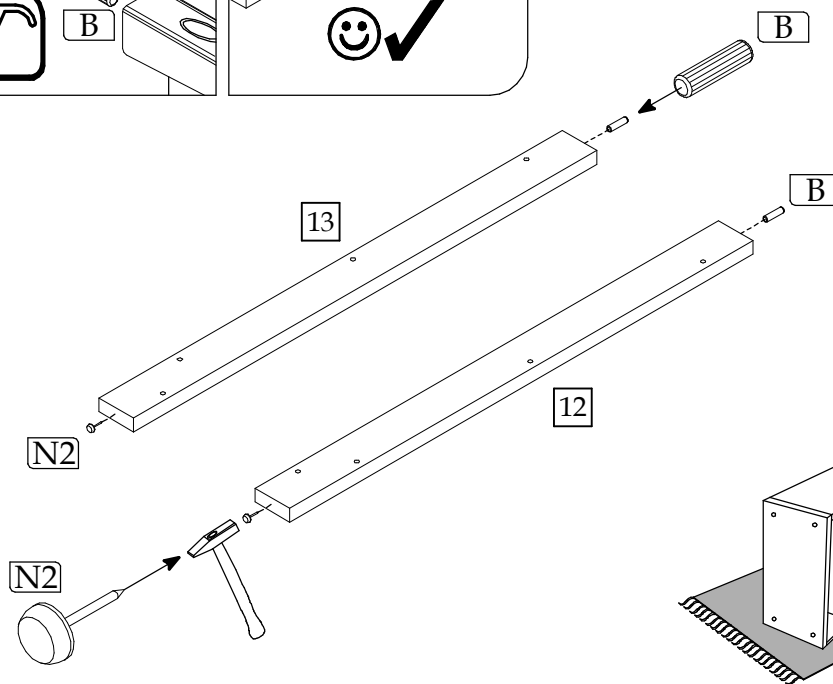

BONITA G

100 min

Element symbol	Measurements				Code	Pack
	1	2	3	4		
1	971	450	32	1	1037/2037v	1/2
2	808	401	16	1	1004	2/2
3	808	401	16	1	1005	2/2
4	915	401	16	1	1006	1/2
5	400	60	16	1	1003	1/2
6	915	363	16	2	N/A	1/2
7	821	466	3	2	1052v/1053v	1/2
8	787	412	16	2	3001/3002	2/2
9	827	30	22	1	P22_827x30	1/2
10	867	65	22	1	P22_867x65_01	1/2
11	867	65	22	1	P22_867x65_02	1/2
12	867	65	22	1	P22_867x65_03	1/2
13	867	65	22	1	P22_867x65_04	1/2

▶ 9

▶ 10

+ 2 mm
- 2 mm

+ 3 mm
- 1 mm

+ 5 mm
- 1,5 mm

▶ 12