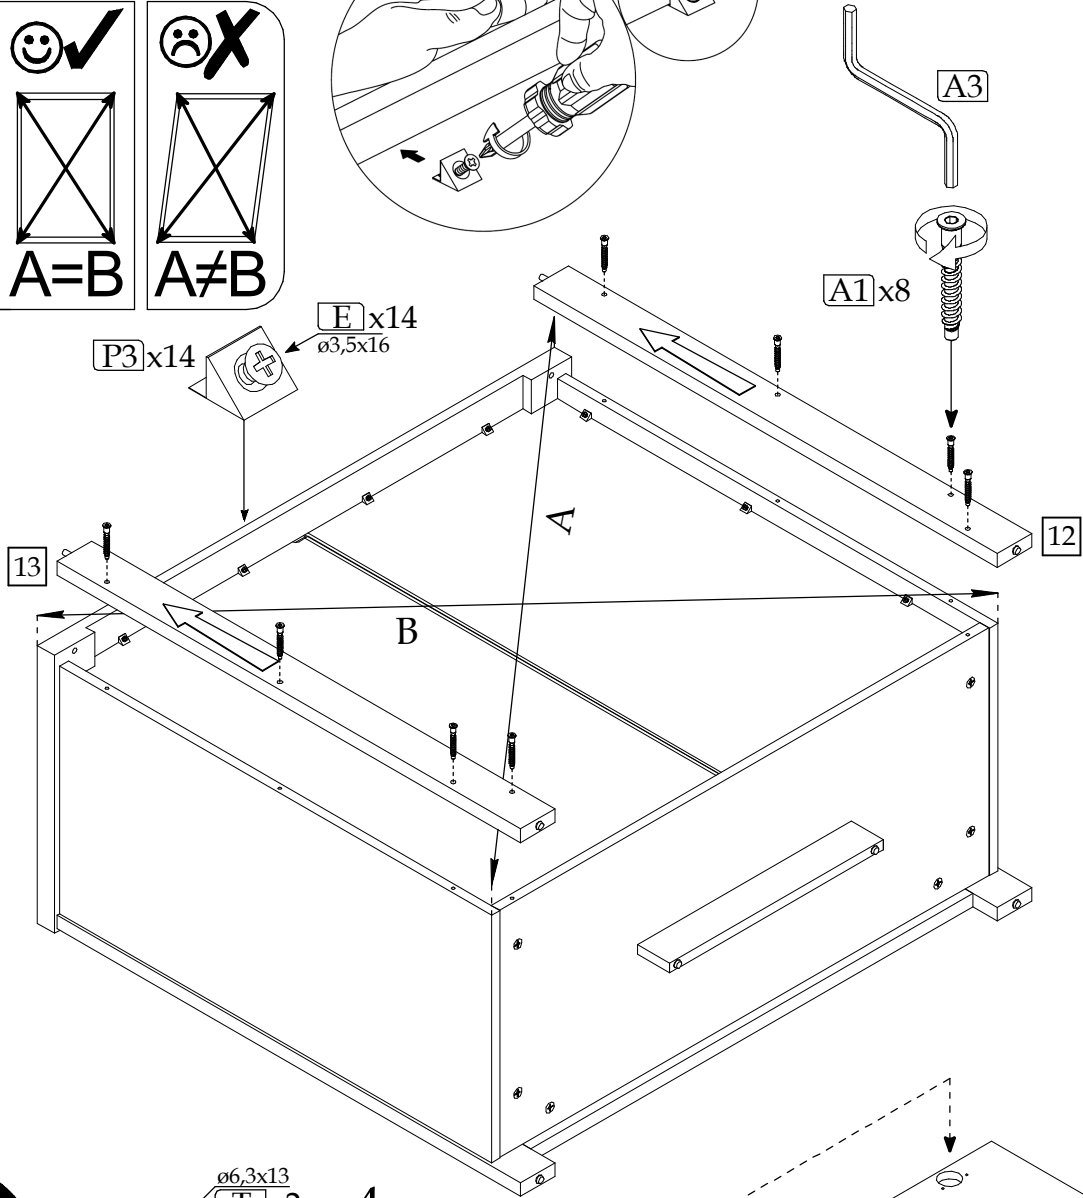

BONITA G

100 min

Element symbol	Measurements				Code	Pack
	1	2	3	4		
1	971	450	32	1	1037/2037v	1/2
2	808	401	16	1	1004	2/2
3	808	401	16	1	1005	2/2
4	915	401	16	1	1006	1/2
5	400	60	16	1	1003	1/2
6	915	363	16	2	N/A	1/2
7	821	466	3	2	1052v/1053v	1/2
8	787	412	16	2	3001/3002	2/2
9	827	30	22	1	P22_827x30	1/2
10	867	65	22	1	P22_867x65_01	1/2
11	867	65	22	1	P22_867x65_02	1/2
12	867	65	22	1	P22_867x65_03	1/2
13	867	65	22	1	P22_867x65_04	1/2

▶ 9

▶ 10

+ 2 mm
- 2 mm

+ 3 mm
- 1 mm

+ 5 mm
- 1,5 mm

▶ 12