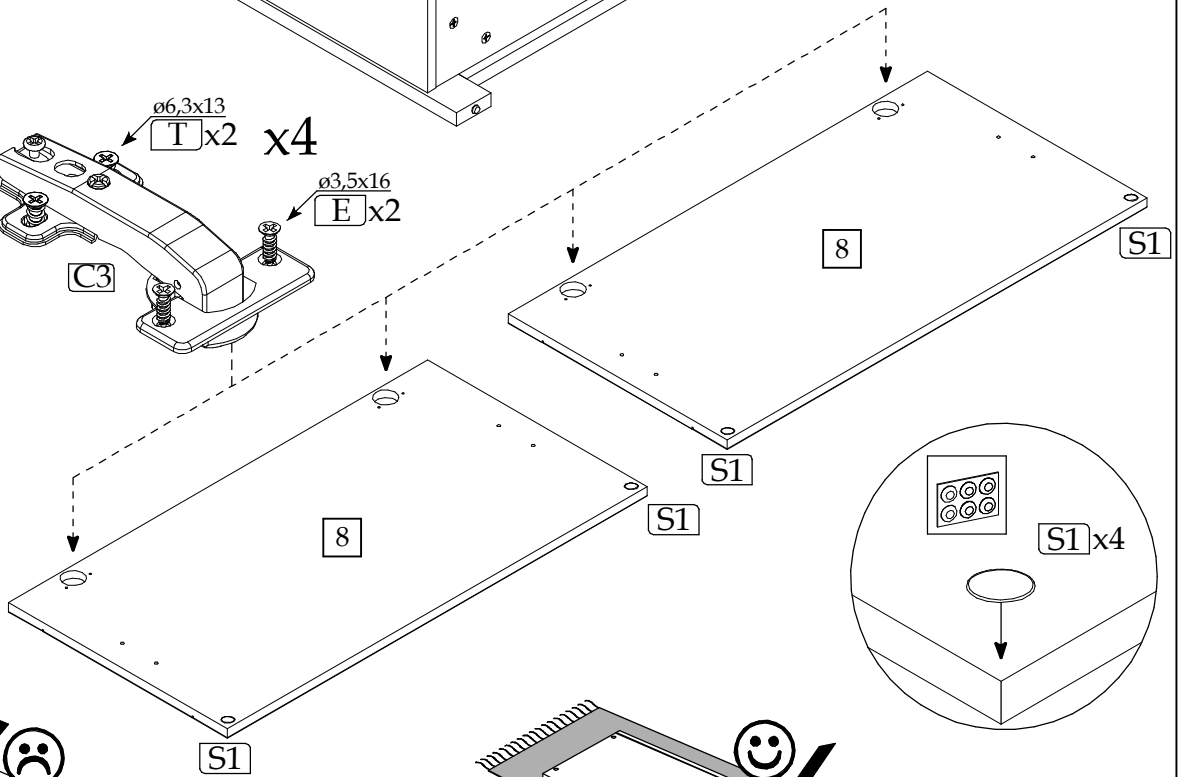

BONITA G

100 min

Element symbol	Measurements				Code	Pack
	1	2	3	4		
1	971	450	32	1	1037/2037v	1/2
2	808	401	16	1	1004	2/2
3	808	401	16	1	1005	2/2
4	915	401	16	1	1006	1/2
5	400	60	16	1	1003	1/2
6	915	363	16	2	N/A	1/2
7	821	466	3	2	1052v/1053v	1/2
8	787	412	16	2	3001/3002	2/2
9	827	30	22	1	P22_827x30	1/2
10	867	65	22	1	P22_867x65_01	1/2
11	867	65	22	1	P22_867x65_02	1/2
12	867	65	22	1	P22_867x65_03	1/2
13	867	65	22	1	P22_867x65_04	1/2

▶ 1

▶ 2

▶ 3

▶ 4

▶ 5

▶ 6

▶ 7

▶ 8

▶ 9

▶ 10

+ 2 mm
- 2 mm

+ 3 mm
- 1 mm

+ 5 mm
- 1,5 mm

▶ 12