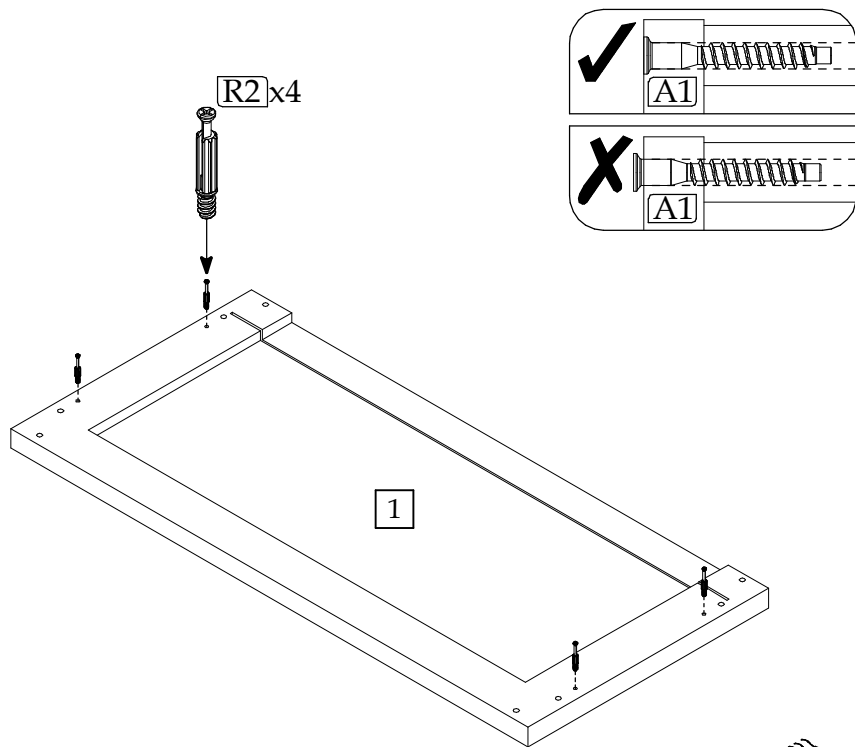

BONITA G

100 min

Element symbol	Measurements				Code	Pack
	1	2	3	4		
1	971	450	32	1	1037/2037v	1/2
2	808	401	16	1	1004	2/2
3	808	401	16	1	1005	2/2
4	915	401	16	1	1006	1/2
5	400	60	16	1	1003	1/2
6	915	363	16	2	N/A	1/2
7	821	466	3	2	1052v/1053v	1/2
8	787	412	16	2	3001/3002	2/2
9	827	30	22	1	P22_827x30	1/2
10	867	65	22	1	P22_867x65_01	1/2
11	867	65	22	1	P22_867x65_02	1/2
12	867	65	22	1	P22_867x65_03	1/2
13	867	65	22	1	P22_867x65_04	1/2

▶ 1

▶ 2

▶ 3

▶ 4

▶ 5

▶ 6

▶ 7

▶ 8

▶ 9

▶ 10

+ 2 mm
- 2 mm

+ 3 mm
- 1 mm

+ 5 mm
- 1,5 mm

▶ 12