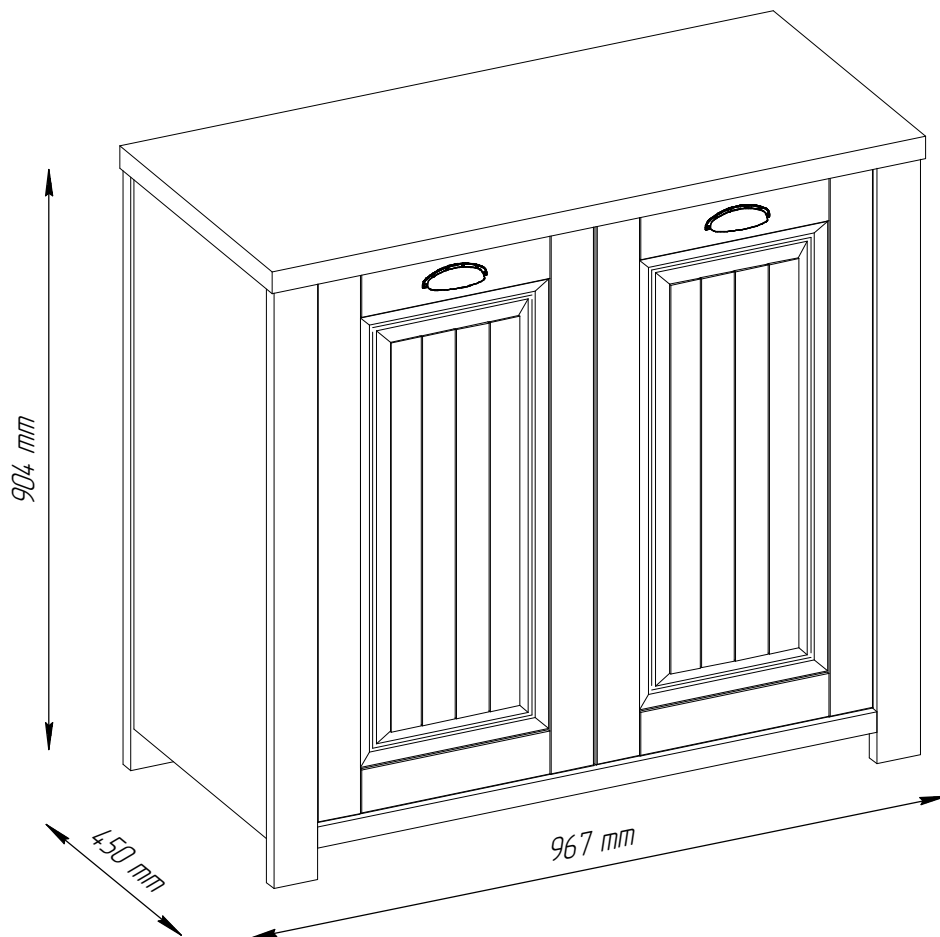

BONITA G

100 min

Element symbol	Measurements				Code	Pack
	1	2	3	4		
1	971	450	32	1	1037/2037v	1/2
2	808	401	16	1	1004	2/2
3	808	401	16	1	1005	2/2
4	915	401	16	1	1006	1/2
5	400	60	16	1	1003	1/2
6	915	363	16	2	N/A	1/2
7	821	466	3	2	1052v/1053v	1/2
8	787	412	16	2	3001/3002	2/2
9	827	30	22	1	P22_827x30	1/2
10	867	65	22	1	P22_867x65_01	1/2
11	867	65	22	1	P22_867x65_02	1/2
12	867	65	22	1	P22_867x65_03	1/2
13	867	65	22	1	P22_867x65_04	1/2