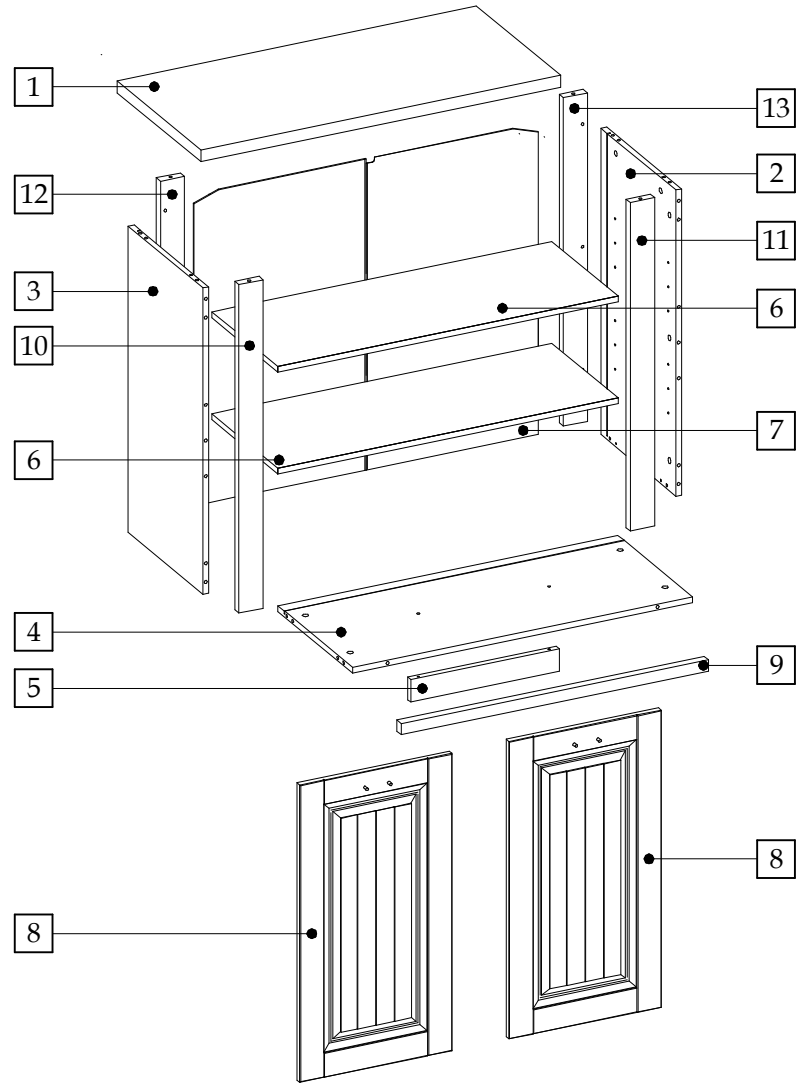

BONITA G

100 min

Element symbol	Measurements				Code	Pack
	1	2	3	4		
1	971	450	32	1	1037/2037v	1/2
2	808	401	16	1	1004	2/2
3	808	401	16	1	1005	2/2
4	915	401	16	1	1006	1/2
5	400	60	16	1	1003	1/2
6	915	363	16	2	N/A	1/2
7	821	466	3	2	1052v/1053v	1/2
8	787	412	16	2	3001/3002	2/2
9	827	30	22	1	P22_827x30	1/2
10	867	65	22	1	P22_867x65_01	1/2
11	867	65	22	1	P22_867x65_02	1/2
12	867	65	22	1	P22_867x65_03	1/2
13	867	65	22	1	P22_867x65_04	1/2

▶ 1

▶ 2

▶ 3

▶ 4

▶ 5

▶ 6

▶ 7

▶ 8

▶ 9

▶ 10

+ 2 mm
- 2 mm

+ 3 mm
- 1 mm

+ 5 mm
- 1,5 mm

▶ 12