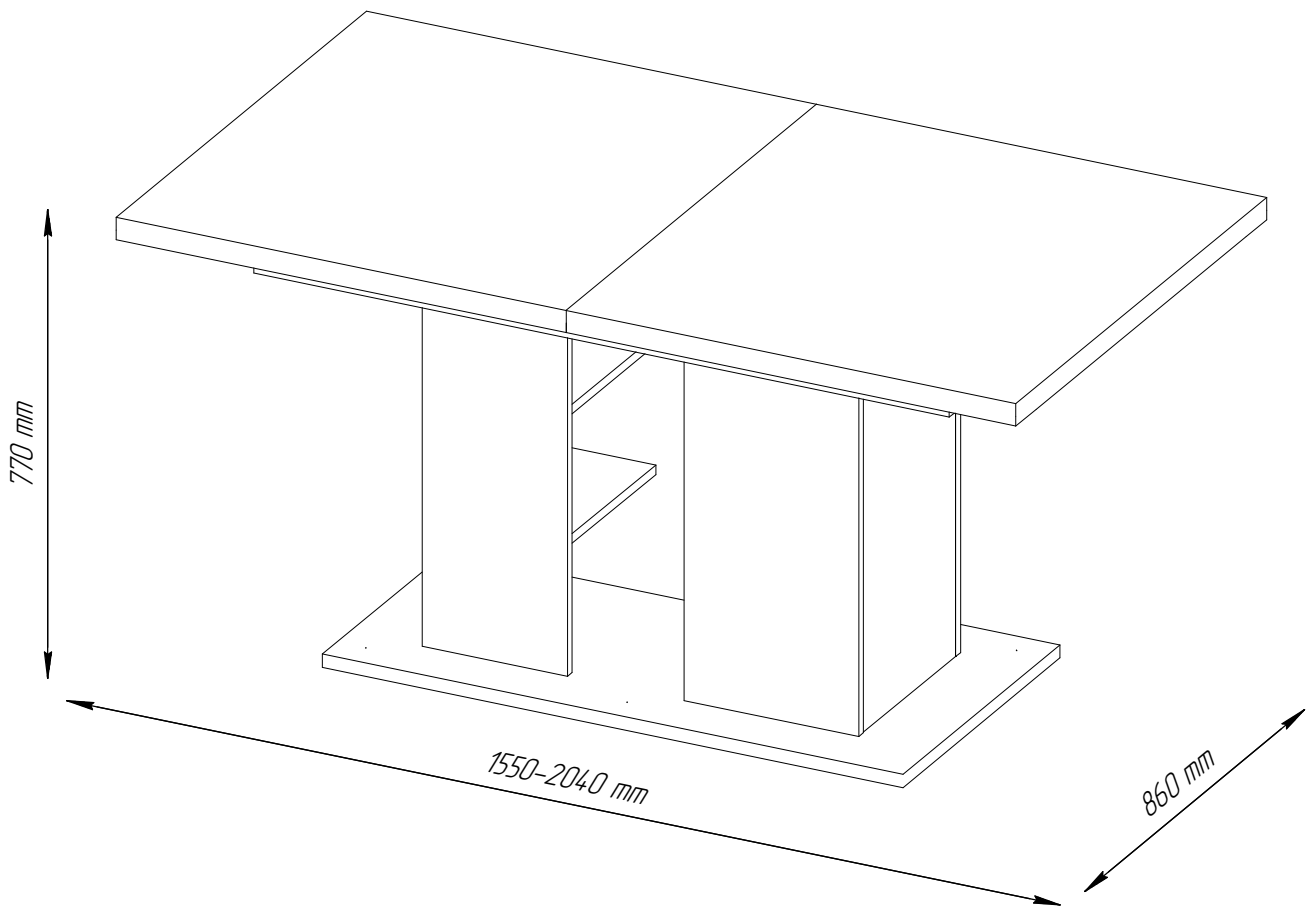

# BONITA S

30 min

Element symbol	Measurements				Code	Paket
	1	2	3	4		
1	775	860	32	1	1018/ 2018	2/ 2
2	775	860	32	1	1019/ 2019	2/ 2
3	490	860	32	1	1020/ 2020	2/ 2
4	1198	616	16	1	1013	1/ 2
5	1196	70	16	1	1016	1/ 2
6	1196	70	16	1	1017	1/ 2
7	640	251	16	1	1004	1/ 2
8	640	301	16	1	1003	2/ 2
9	640	301	16	1	1009	2/ 2
10	640	251	16	1	1008	1/ 2
11	1000	540	22	1	1002	1/ 2
12	640	318	16	1	1005	2/ 2
13	640	318	16	1	1012	2/ 2
14	318	218	16	1	1006	1/ 2
15	318	218	16	1	1007	1/ 2
16	318	218	16	1	1010	1/ 2
17	318	218	16	1	1011	1/ 2

x2

▶ 9

► 10

max  
80 kg