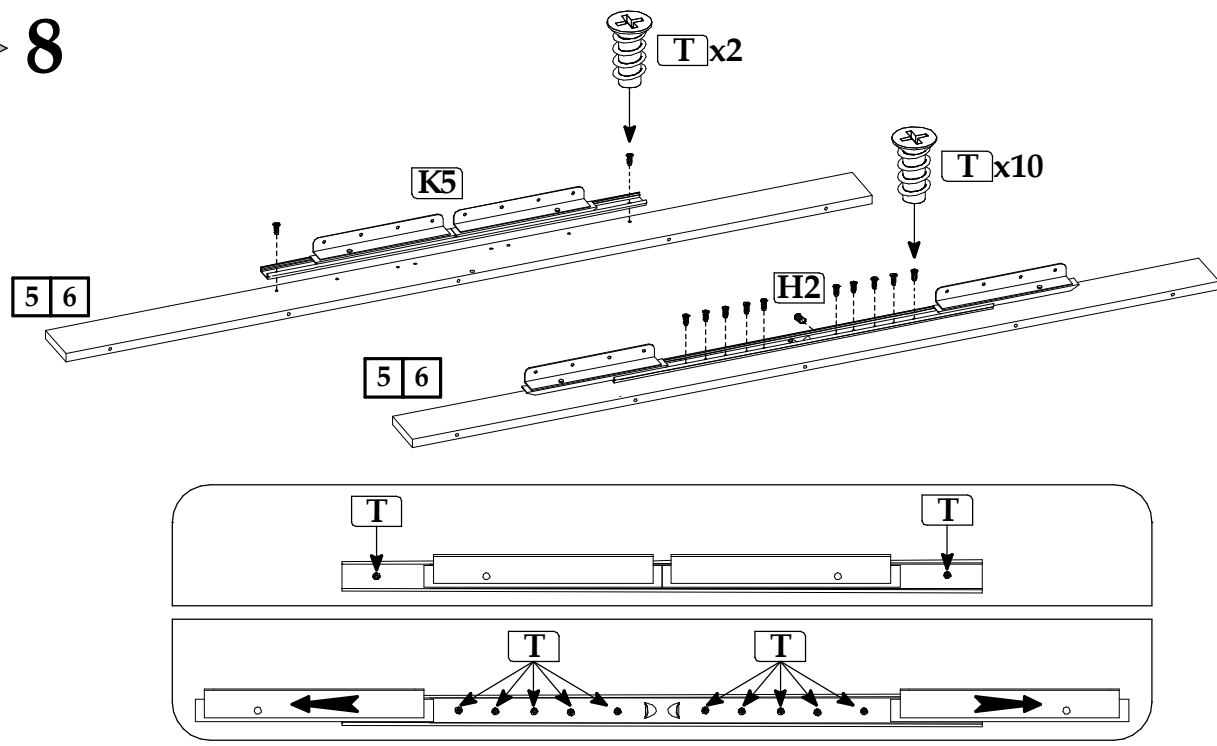

# BONITA S

30 min

Element symbol	Measurements				Code	Paket
	1	2	3	4		
1	775	860	32	1	1018/ 2018	2/ 2
2	775	860	32	1	1019/ 2019	2/ 2
3	490	860	32	1	1020/ 2020	2/ 2
4	1198	616	16	1	1013	1/ 2
5	1196	70	16	1	1016	1/ 2
6	1196	70	16	1	1017	1/ 2
7	640	251	16	1	1004	1/ 2
8	640	301	16	1	1003	2/ 2
9	640	301	16	1	1009	2/ 2
10	640	251	16	1	1008	1/ 2
11	1000	540	22	1	1002	1/ 2
12	640	318	16	1	1005	2/ 2
13	640	318	16	1	1012	2/ 2
14	318	218	16	1	1006	1/ 2
15	318	218	16	1	1007	1/ 2
16	318	218	16	1	1010	1/ 2
17	318	218	16	1	1011	1/ 2

▶ 1

▶ 2

▶ 3

▶ 4

▶ 5

▶ 6

▶ 7

▶ 8

x2

▶ 9

► 10

max  
80 kg