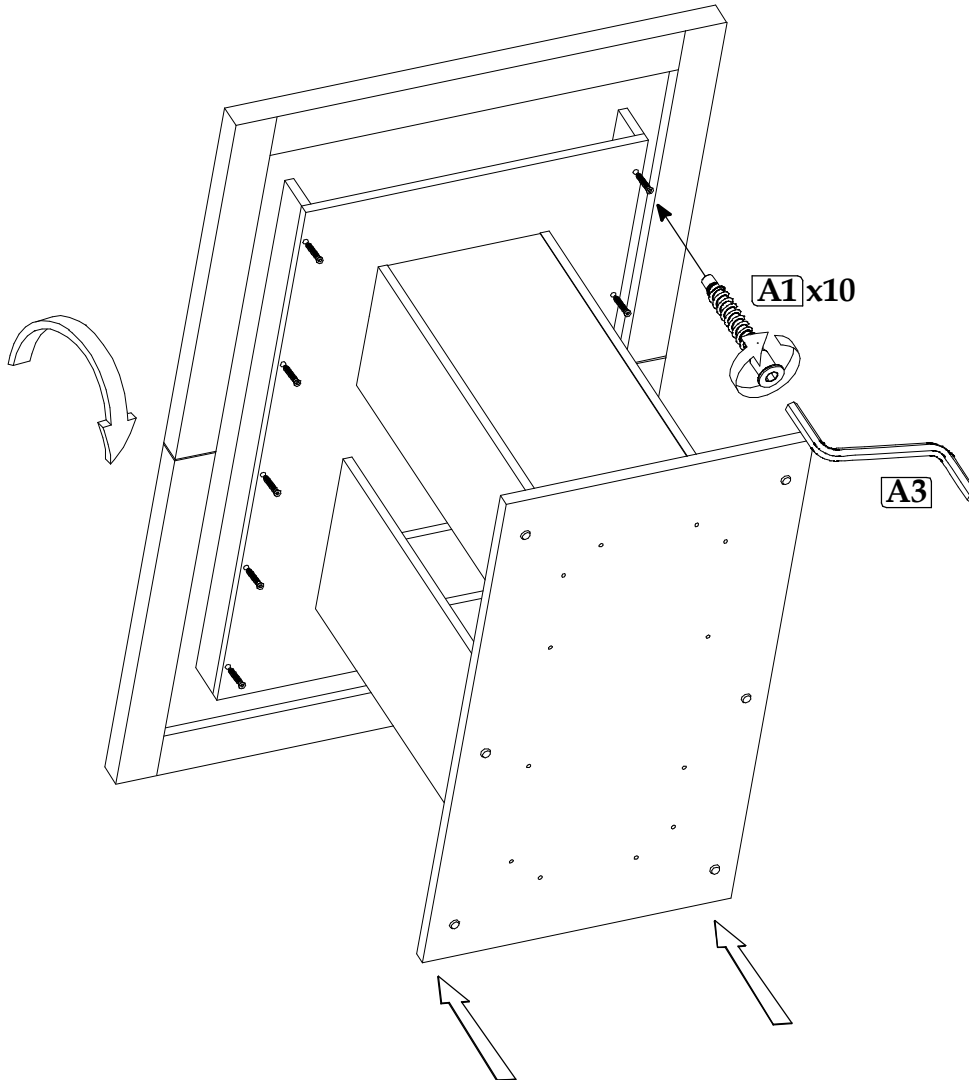

# BONITA S

30 min

Element symbol	Measurements				Code	Paket
	1	2	3	4		
1	775	860	32	1	1018/ 2018	2/ 2
2	775	860	32	1	1019/ 2019	2/ 2
3	490	860	32	1	1020/ 2020	2/ 2
4	1198	616	16	1	1013	1/ 2
5	1196	70	16	1	1016	1/ 2
6	1196	70	16	1	1017	1/ 2
7	640	251	16	1	1004	1/ 2
8	640	301	16	1	1003	2/ 2
9	640	301	16	1	1009	2/ 2
10	640	251	16	1	1008	1/ 2
11	1000	540	22	1	1002	1/ 2
12	640	318	16	1	1005	2/ 2
13	640	318	16	1	1012	2/ 2
14	318	218	16	1	1006	1/ 2
15	318	218	16	1	1007	1/ 2
16	318	218	16	1	1010	1/ 2
17	318	218	16	1	1011	1/ 2

x2

▶ 9

► 10

max  
80 kg