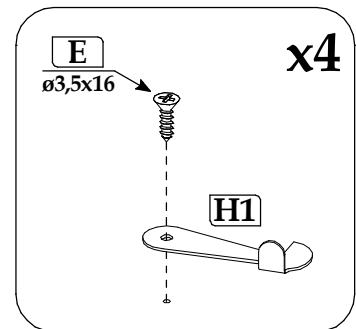

# BONITA S

30 min

Element symbol	Measurements				Code	Paket
	1	2	3	4		
1	775	860	32	1	1018/ 2018	2/ 2
2	775	860	32	1	1019/ 2019	2/ 2
3	490	860	32	1	1020/ 2020	2/ 2
4	1198	616	16	1	1013	1/ 2
5	1196	70	16	1	1016	1/ 2
6	1196	70	16	1	1017	1/ 2
7	640	251	16	1	1004	1/ 2
8	640	301	16	1	1003	2/ 2
9	640	301	16	1	1009	2/ 2
10	640	251	16	1	1008	1/ 2
11	1000	540	22	1	1002	1/ 2
12	640	318	16	1	1005	2/ 2
13	640	318	16	1	1012	2/ 2
14	318	218	16	1	1006	1/ 2
15	318	218	16	1	1007	1/ 2
16	318	218	16	1	1010	1/ 2
17	318	218	16	1	1011	1/ 2

▶ 1

▶ 2

▶ 3

▶ 4

▶ 5

▶ 6

▶ 7

▶ 8

x2

▶ 9

► 10

max  
80 kg