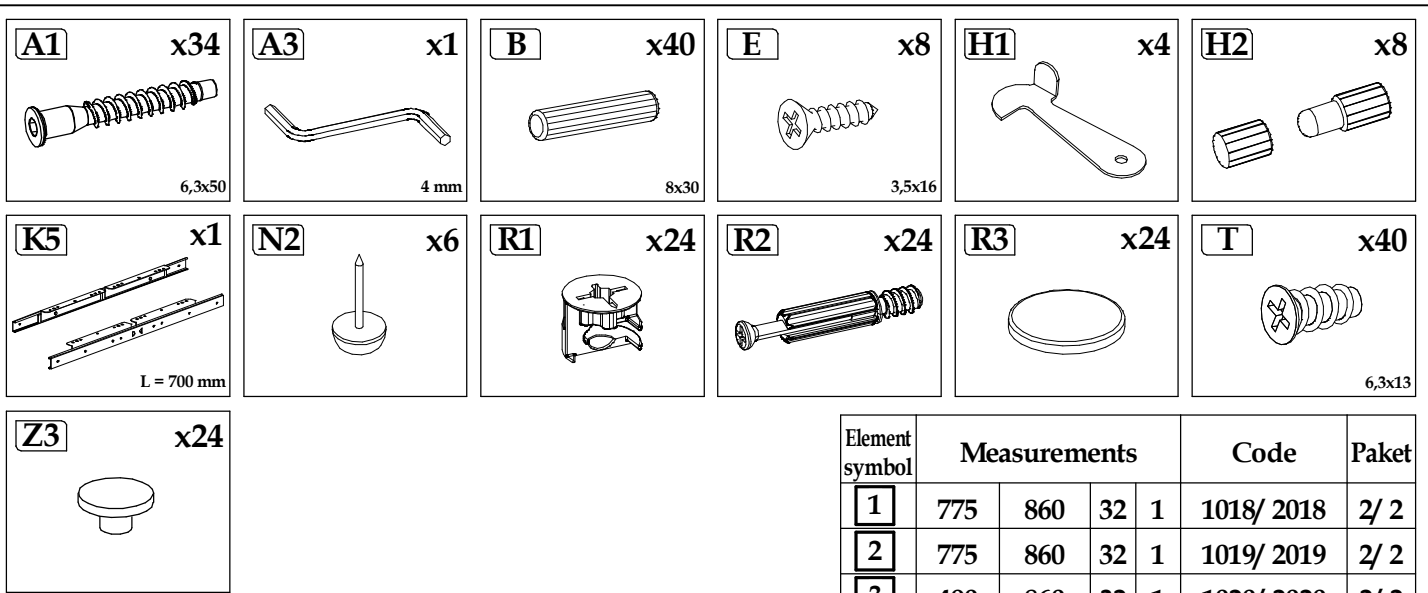

# BONITA S

30 min

Element symbol	Measurements				Code	Paket
	1	2	3	4		
1	775	860	32	1	1018/ 2018	2/ 2
2	775	860	32	1	1019/ 2019	2/ 2
3	490	860	32	1	1020/ 2020	2/ 2
4	1198	616	16	1	1013	1/ 2
5	1196	70	16	1	1016	1/ 2
6	1196	70	16	1	1017	1/ 2
7	640	251	16	1	1004	1/ 2
8	640	301	16	1	1003	2/ 2
9	640	301	16	1	1009	2/ 2
10	640	251	16	1	1008	1/ 2
11	1000	540	22	1	1002	1/ 2
12	640	318	16	1	1005	2/ 2
13	640	318	16	1	1012	2/ 2
14	318	218	16	1	1006	1/ 2
15	318	218	16	1	1007	1/ 2
16	318	218	16	1	1010	1/ 2
17	318	218	16	1	1011	1/ 2

▶ 1

▶ 2

▶ 3

▶ 4

▶ 5

▶ 6

▶ 7

▶ 8

x2

▶ 9

► 10

max  
80 kg