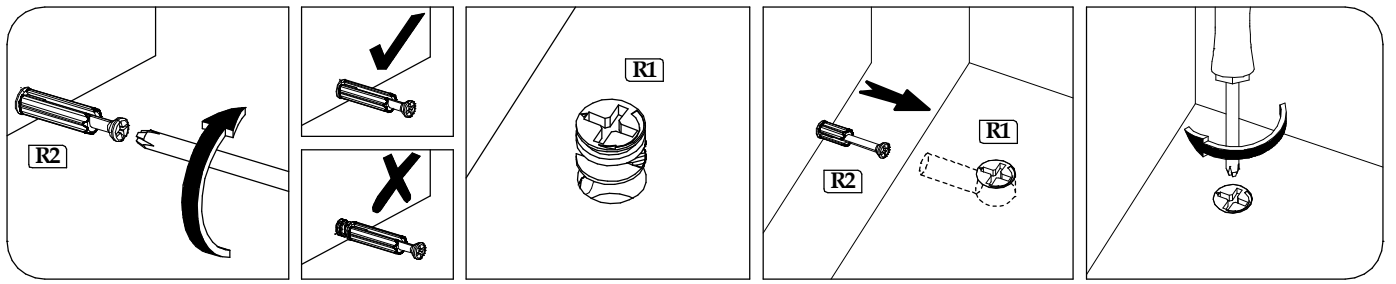

# BONITA S

30 min

Element symbol	Measurements				Code	Paket
	1	2	3	4		
1	775	860	32	1	1018/ 2018	2/ 2
2	775	860	32	1	1019/ 2019	2/ 2
3	490	860	32	1	1020/ 2020	2/ 2
4	1198	616	16	1	1013	1/ 2
5	1196	70	16	1	1016	1/ 2
6	1196	70	16	1	1017	1/ 2
7	640	251	16	1	1004	1/ 2
8	640	301	16	1	1003	2/ 2
9	640	301	16	1	1009	2/ 2
10	640	251	16	1	1008	1/ 2
11	1000	540	22	1	1002	1/ 2
12	640	318	16	1	1005	2/ 2
13	640	318	16	1	1012	2/ 2
14	318	218	16	1	1006	1/ 2
15	318	218	16	1	1007	1/ 2
16	318	218	16	1	1010	1/ 2
17	318	218	16	1	1011	1/ 2