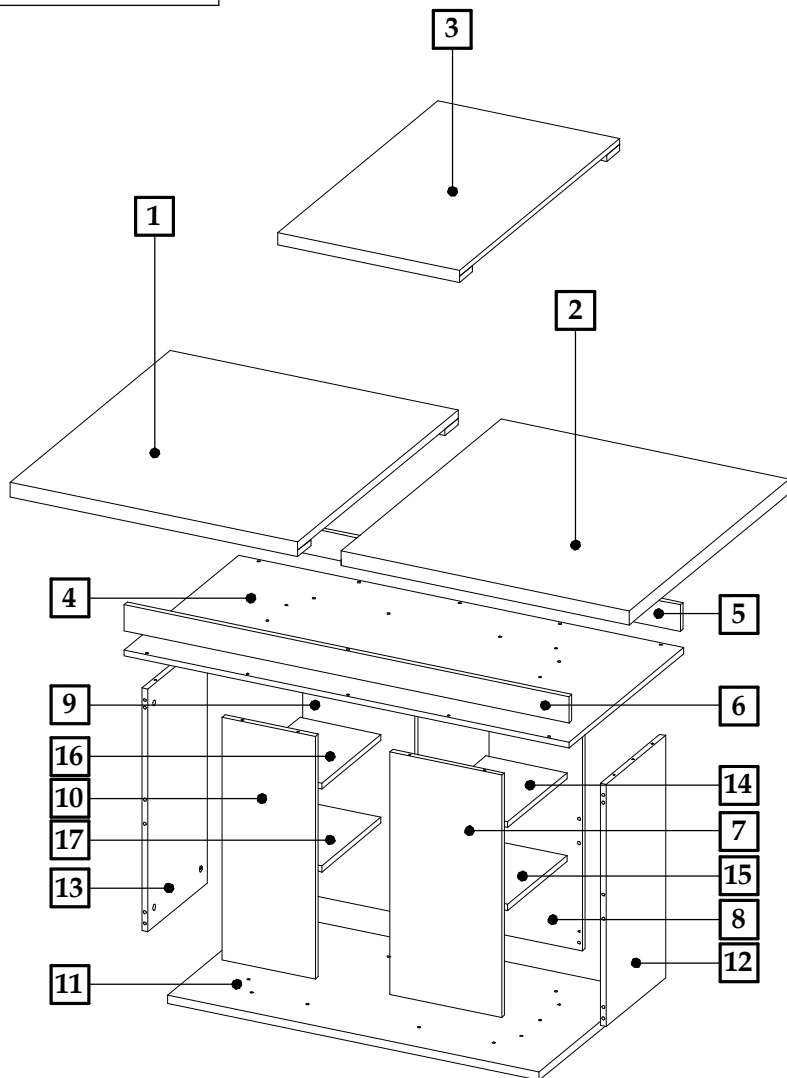

# BONITA S

30 min

Element symbol	Measurements				Code	Paket
	1	2	3	4		
1	775	860	32	1	1018/ 2018	2/ 2
2	775	860	32	1	1019/ 2019	2/ 2
3	490	860	32	1	1020/ 2020	2/ 2
4	1198	616	16	1	1013	1/ 2
5	1196	70	16	1	1016	1/ 2
6	1196	70	16	1	1017	1/ 2
7	640	251	16	1	1004	1/ 2
8	640	301	16	1	1003	2/ 2
9	640	301	16	1	1009	2/ 2
10	640	251	16	1	1008	1/ 2
11	1000	540	22	1	1002	1/ 2
12	640	318	16	1	1005	2/ 2
13	640	318	16	1	1012	2/ 2
14	318	218	16	1	1006	1/ 2
15	318	218	16	1	1007	1/ 2
16	318	218	16	1	1010	1/ 2
17	318	218	16	1	1011	1/ 2

x2

▶ 9

► 10

max  
80 kg