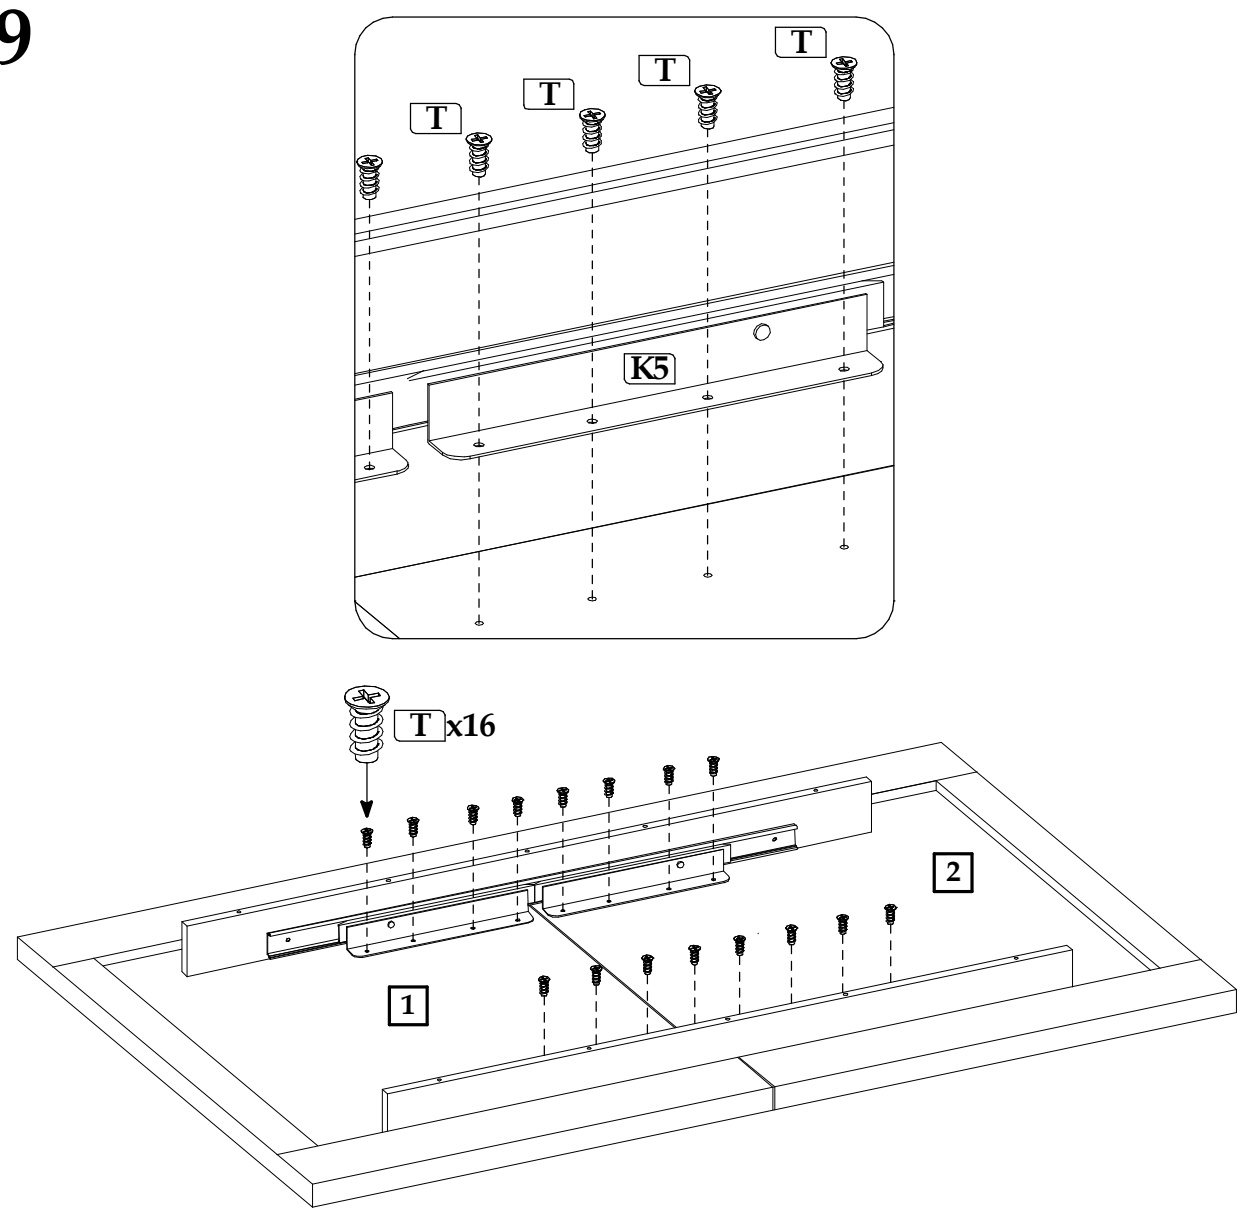

# BONITA S

30 min

Element symbol	Measurements				Code	Paket
	1	2	3	4		
1	775	860	32	1	1018/ 2018	2/ 2
2	775	860	32	1	1019/ 2019	2/ 2
3	490	860	32	1	1020/ 2020	2/ 2
4	1198	616	16	1	1013	1/ 2
5	1196	70	16	1	1016	1/ 2
6	1196	70	16	1	1017	1/ 2
7	640	251	16	1	1004	1/ 2
8	640	301	16	1	1003	2/ 2
9	640	301	16	1	1009	2/ 2
10	640	251	16	1	1008	1/ 2
11	1000	540	22	1	1002	1/ 2
12	640	318	16	1	1005	2/ 2
13	640	318	16	1	1012	2/ 2
14	318	218	16	1	1006	1/ 2
15	318	218	16	1	1007	1/ 2
16	318	218	16	1	1010	1/ 2
17	318	218	16	1	1011	1/ 2

▶ 1

▶ 2

▶ 3

▶ 4

▶ 5

▶ 6

▶ 7

▶ 8

x2

▶ 9

► 10

max  
80 kg