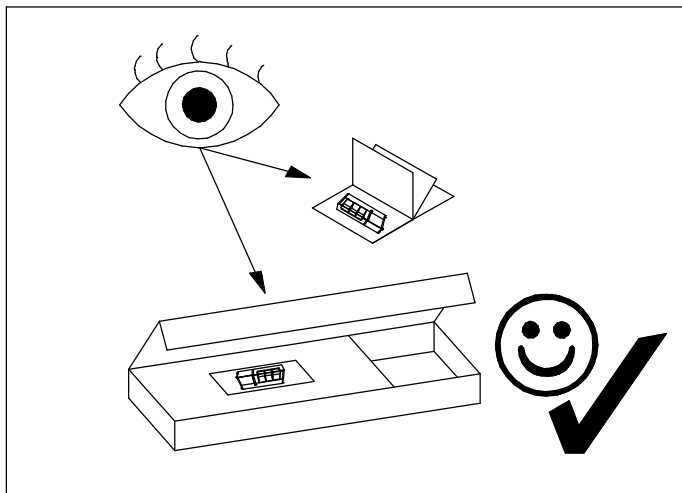

# BONITA S

30 min

Element symbol	Measurements				Code	Paket
	1	2	3	4		
1	775	860	32	1	1018/ 2018	2/ 2
2	775	860	32	1	1019/ 2019	2/ 2
3	490	860	32	1	1020/ 2020	2/ 2
4	1198	616	16	1	1013	1/ 2
5	1196	70	16	1	1016	1/ 2
6	1196	70	16	1	1017	1/ 2
7	640	251	16	1	1004	1/ 2
8	640	301	16	1	1003	2/ 2
9	640	301	16	1	1009	2/ 2
10	640	251	16	1	1008	1/ 2
11	1000	540	22	1	1002	1/ 2
12	640	318	16	1	1005	2/ 2
13	640	318	16	1	1012	2/ 2
14	318	218	16	1	1006	1/ 2
15	318	218	16	1	1007	1/ 2
16	318	218	16	1	1010	1/ 2
17	318	218	16	1	1011	1/ 2