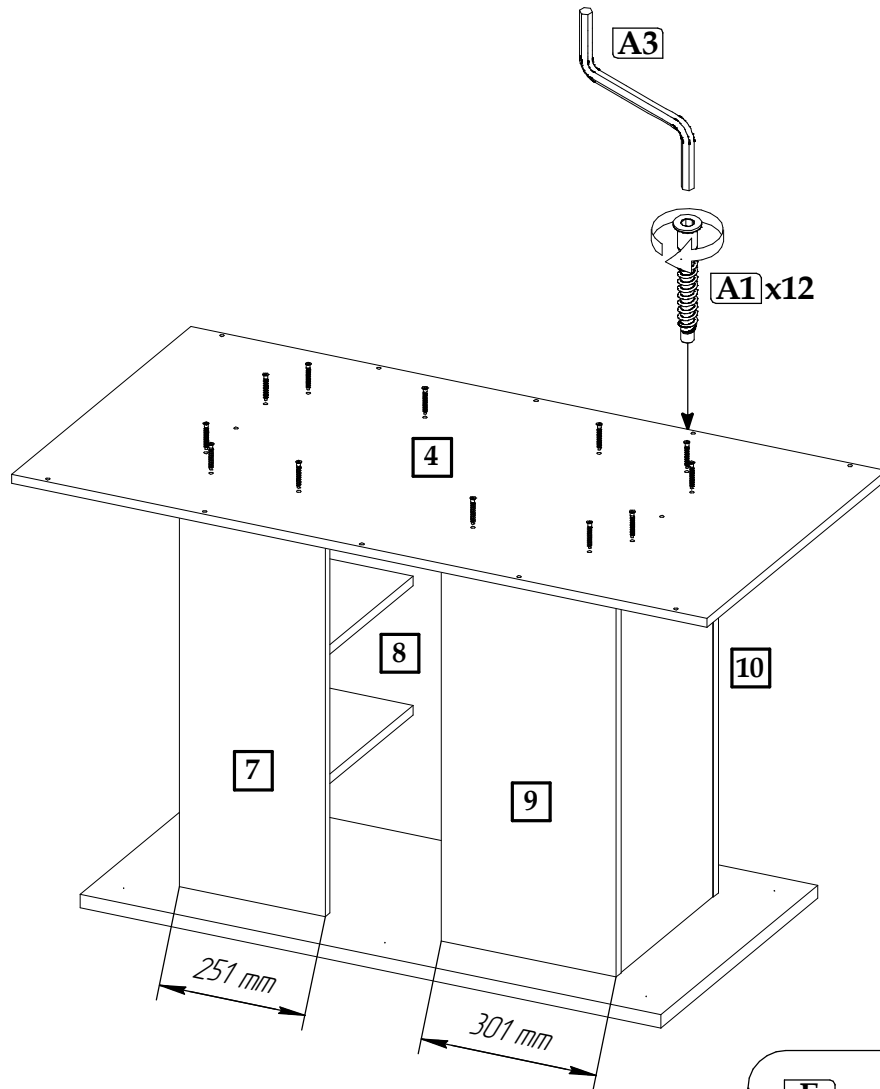

# BONITA S

30 min

Element symbol	Measurements				Code	Paket
	1	2	3	4		
1	775	860	32	1	1018/ 2018	2/ 2
2	775	860	32	1	1019/ 2019	2/ 2
3	490	860	32	1	1020/ 2020	2/ 2
4	1198	616	16	1	1013	1/ 2
5	1196	70	16	1	1016	1/ 2
6	1196	70	16	1	1017	1/ 2
7	640	251	16	1	1004	1/ 2
8	640	301	16	1	1003	2/ 2
9	640	301	16	1	1009	2/ 2
10	640	251	16	1	1008	1/ 2
11	1000	540	22	1	1002	1/ 2
12	640	318	16	1	1005	2/ 2
13	640	318	16	1	1012	2/ 2
14	318	218	16	1	1006	1/ 2
15	318	218	16	1	1007	1/ 2
16	318	218	16	1	1010	1/ 2
17	318	218	16	1	1011	1/ 2

▶ 1

▶ 2

▶ 3

▶ 4

▶ 5

▶ 6

▶ 7

▶ 8

x2

▶ 9

► 10

max  
80 kg