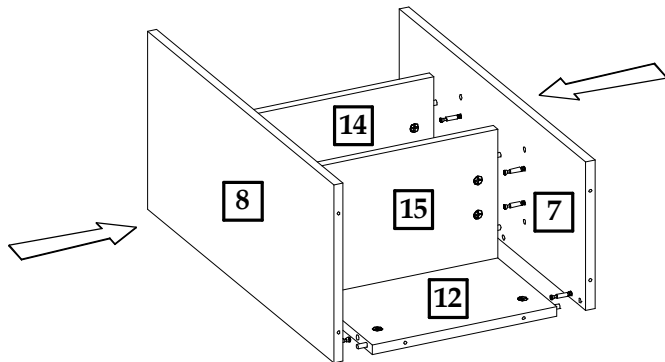

# BONITA S

30 min

Element symbol	Measurements				Code	Paket
	1	2	3	4		
1	775	860	32	1	1018/ 2018	2/ 2
2	775	860	32	1	1019/ 2019	2/ 2
3	490	860	32	1	1020/ 2020	2/ 2
4	1198	616	16	1	1013	1/ 2
5	1196	70	16	1	1016	1/ 2
6	1196	70	16	1	1017	1/ 2
7	640	251	16	1	1004	1/ 2
8	640	301	16	1	1003	2/ 2
9	640	301	16	1	1009	2/ 2
10	640	251	16	1	1008	1/ 2
11	1000	540	22	1	1002	1/ 2
12	640	318	16	1	1005	2/ 2
13	640	318	16	1	1012	2/ 2
14	318	218	16	1	1006	1/ 2
15	318	218	16	1	1007	1/ 2
16	318	218	16	1	1010	1/ 2
17	318	218	16	1	1011	1/ 2

▶ 1

▶ 2

▶ 3

▶ 4

▶ 5

▶ 6

▶ 7

▶ 8

x2

▶ 9

► 10

max  
80 kg