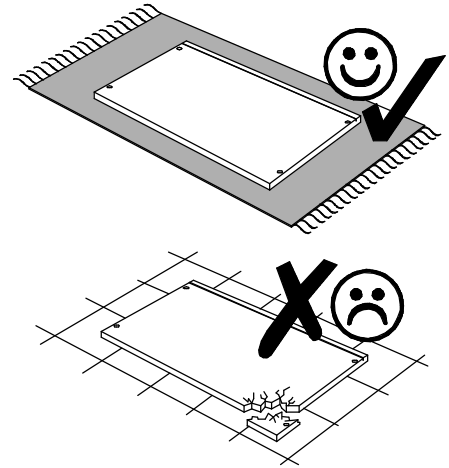

BONITA T

60 min

380 mm

564 mm

804 mm

Element symbol	Measurements				Code	Pack
1	804	564	16	1	1037	1/1
2	748	506	16	1	1052	1/1
3	506	289	16	2	1050/1051	1/1
4	348	65	22	2	P_348_65_01	1/1
5	348	65	22	2	P_348_65_02	1/1
6	660	30	22	2	P_660_30	1/1

▶ 1

▶ 2

N2

▶ 3

▶ 4

▶ 5

▶ 6