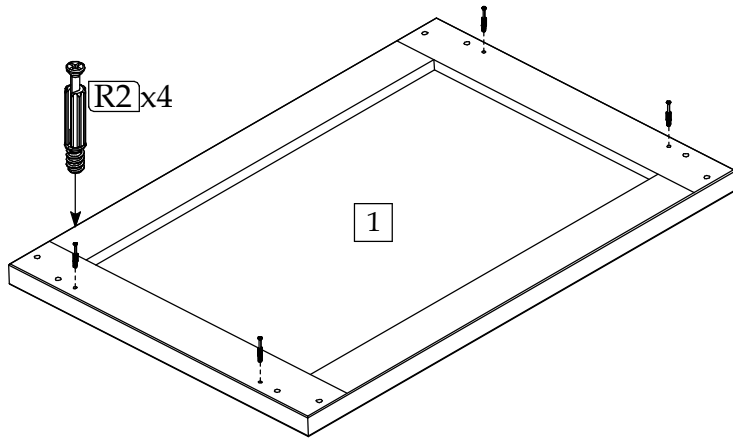

BONITA T

60 min

380 mm

564 mm

804 mm

Element symbol	Measurements				Code	Pack
1	804	564	16	1	1037	1/1
2	748	506	16	1	1052	1/1
3	506	289	16	2	1050/1051	1/1
4	348	65	22	2	P_348_65_01	1/1
5	348	65	22	2	P_348_65_02	1/1
6	660	30	22	2	P_660_30	1/1

▶ 1

▶ 2

N2

▶ 3

▶ 4

▶ 5

▶ 6