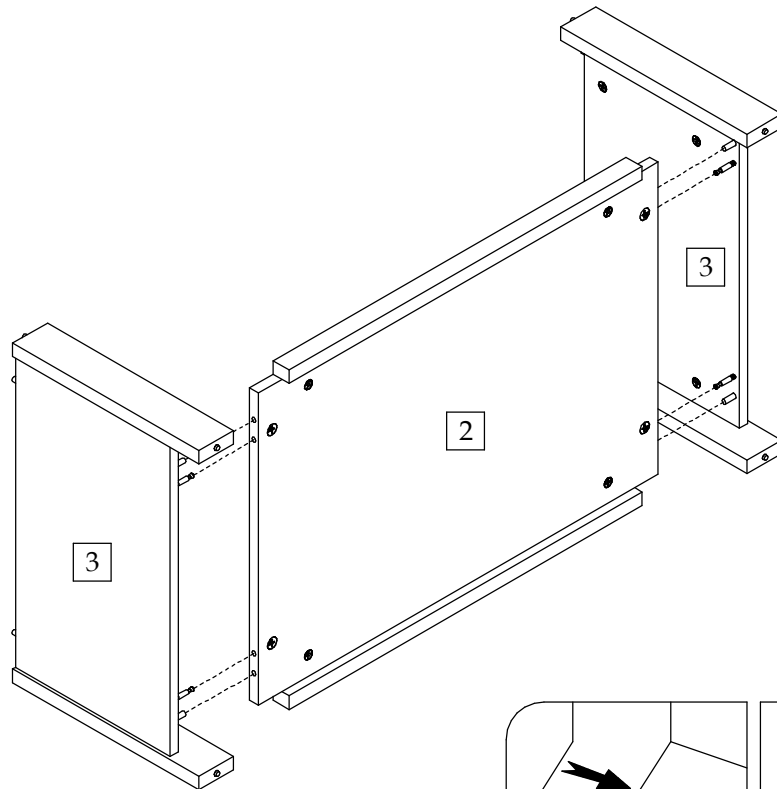

BONITA T

60 min

380 mm

564 mm

804 mm

Element symbol	Measurements				Code	Pack
1	804	564	16	1	1037	1/1
2	748	506	16	1	1052	1/1
3	506	289	16	2	1050/1051	1/1
4	348	65	22	2	P_348_65_01	1/1
5	348	65	22	2	P_348_65_02	1/1
6	660	30	22	2	P_660_30	1/1

▶ 1

▶ 2

N2

▶ 3

▶ 4

▶ 5

▶ 6