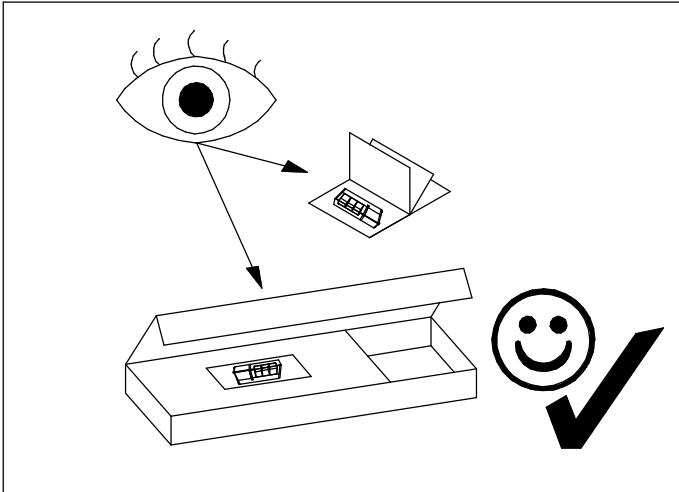

BONITA T

60 min

380 mm

564 mm

804 mm

Element symbol	Measurements				Code	Pack
1	804	564	16	1	1037	1/1
2	748	506	16	1	1052	1/1
3	506	289	16	2	1050/1051	1/1
4	348	65	22	2	P_348_65_01	1/1
5	348	65	22	2	P_348_65_02	1/1
6	660	30	22	2	P_660_30	1/1