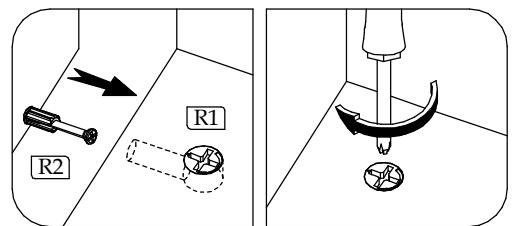

BONITA T

60 min

380 mm

564 mm

804 mm

Element symbol	Measurements				Code	Pack
1	804	564	16	1	1037	1/1
2	748	506	16	1	1052	1/1
3	506	289	16	2	1050/1051	1/1
4	348	65	22	2	P_348_65_01	1/1
5	348	65	22	2	P_348_65_02	1/1
6	660	30	22	2	P_660_30	1/1

▶ 1

▶ 2

N2

▶ 3

▶ 4

▶ 5

▶ 6