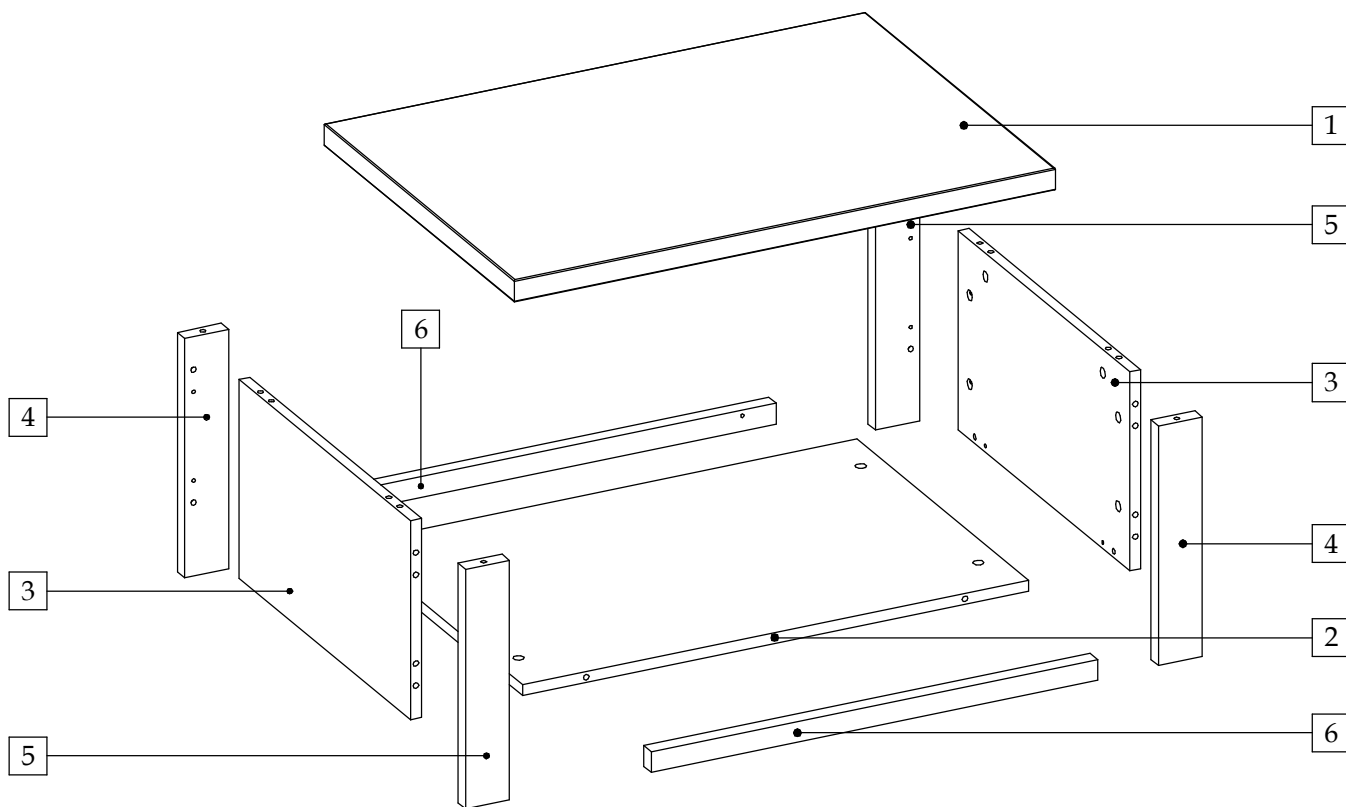

BONITA T

60 min

380 mm

564 mm

804 mm

Element symbol	Measurements				Code	Pack
1	804	564	16	1	1037	1/1
2	748	506	16	1	1052	1/1
3	506	289	16	2	1050/1051	1/1
4	348	65	22	2	P_348_65_01	1/1
5	348	65	22	2	P_348_65_02	1/1
6	660	30	22	2	P_660_30	1/1