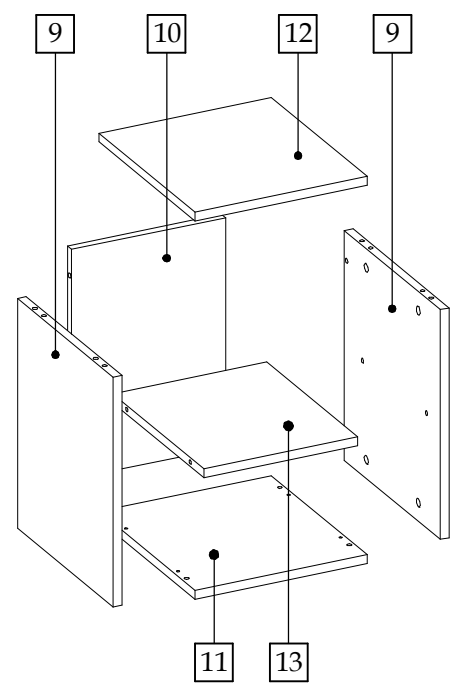

# BroX\_SETS

60 min

Element symbol	Measurements				Code	Paket
1	524	388	16	1	1001	1/1
2	524	388	16	1	1002	1/1
3	450	390	16	1	1003	1/1
4	414	148	16	1	1004	1/1
5	476	368	16	1	1005	1/1
6	476	368	16	1	1006	1/1
7	382	370	16	1	1007	1/1
8	346	100	16	1	1008	1/1
9	412	349	16	2	1009	1/1
10	412	281	16	1	1010	1/1
11	314	350	16	1	1012	1/1
12	314	350	16	1	1013	1/1
13	281	332	16	1	1014	1/1