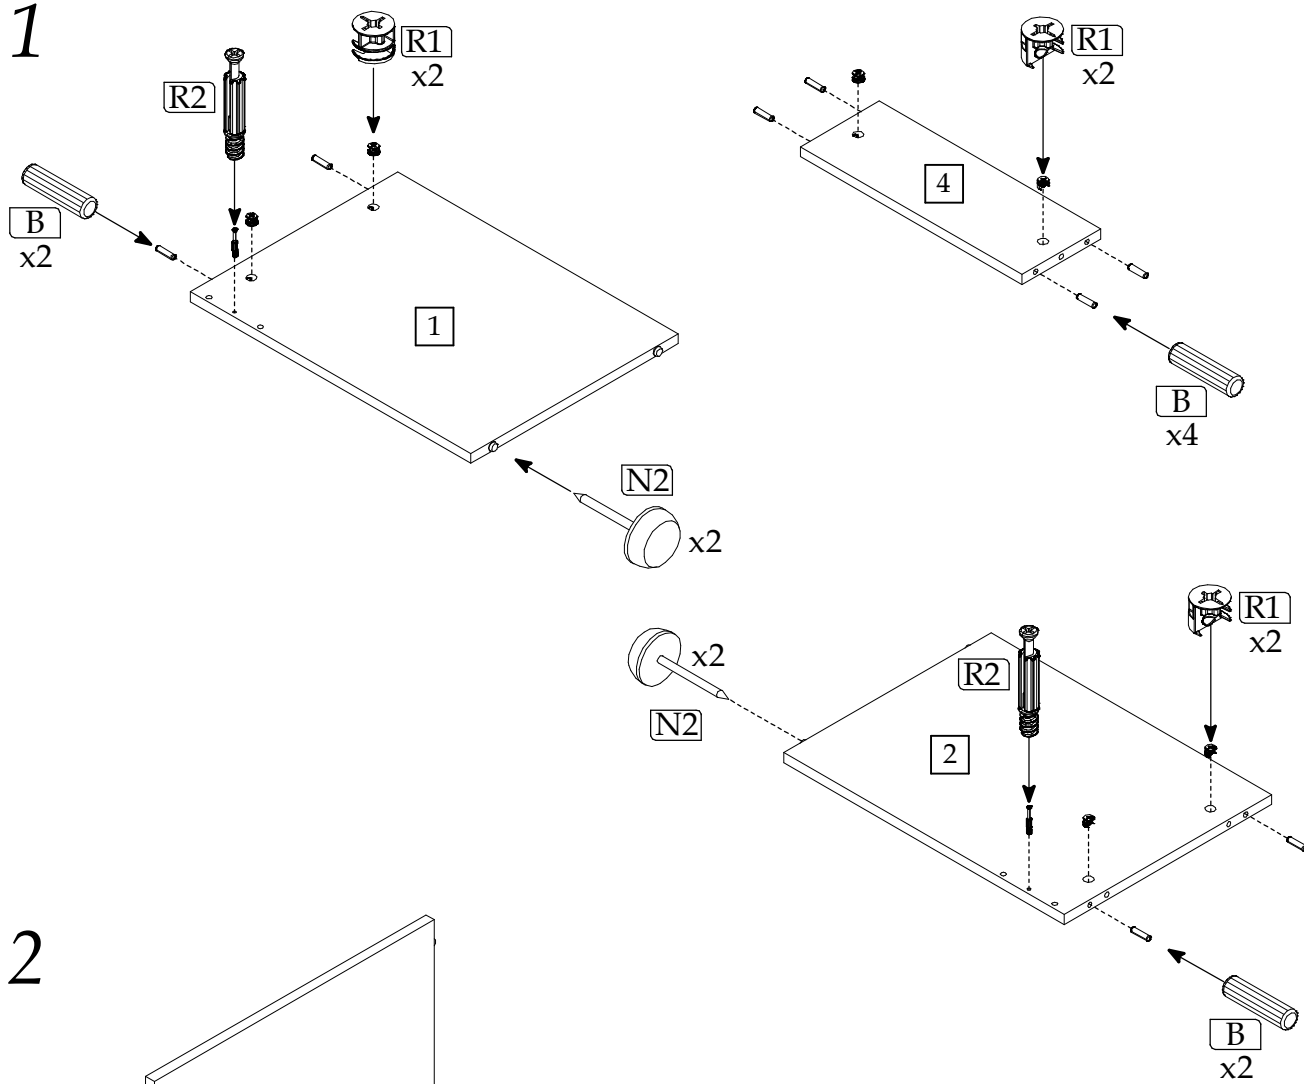

# BroX\_SETS

60 min

Element symbol	Measurements				Code	Paket
1	524	388	16	1	1001	1/1
2	524	388	16	1	1002	1/1
3	450	390	16	1	1003	1/1
4	414	148	16	1	1004	1/1
5	476	368	16	1	1005	1/1
6	476	368	16	1	1006	1/1
7	382	370	16	1	1007	1/1
8	346	100	16	1	1008	1/1
9	412	349	16	2	1009	1/1
10	412	281	16	1	1010	1/1
11	314	350	16	1	1012	1/1
12	314	350	16	1	1013	1/1
13	281	332	16	1	1014	1/1

▶ 1

▶ 2

▶ 3

▶ 4

► 5

► 6

▶ 7

▶ 8

► 9

► 10

▶ 11

▶ 12