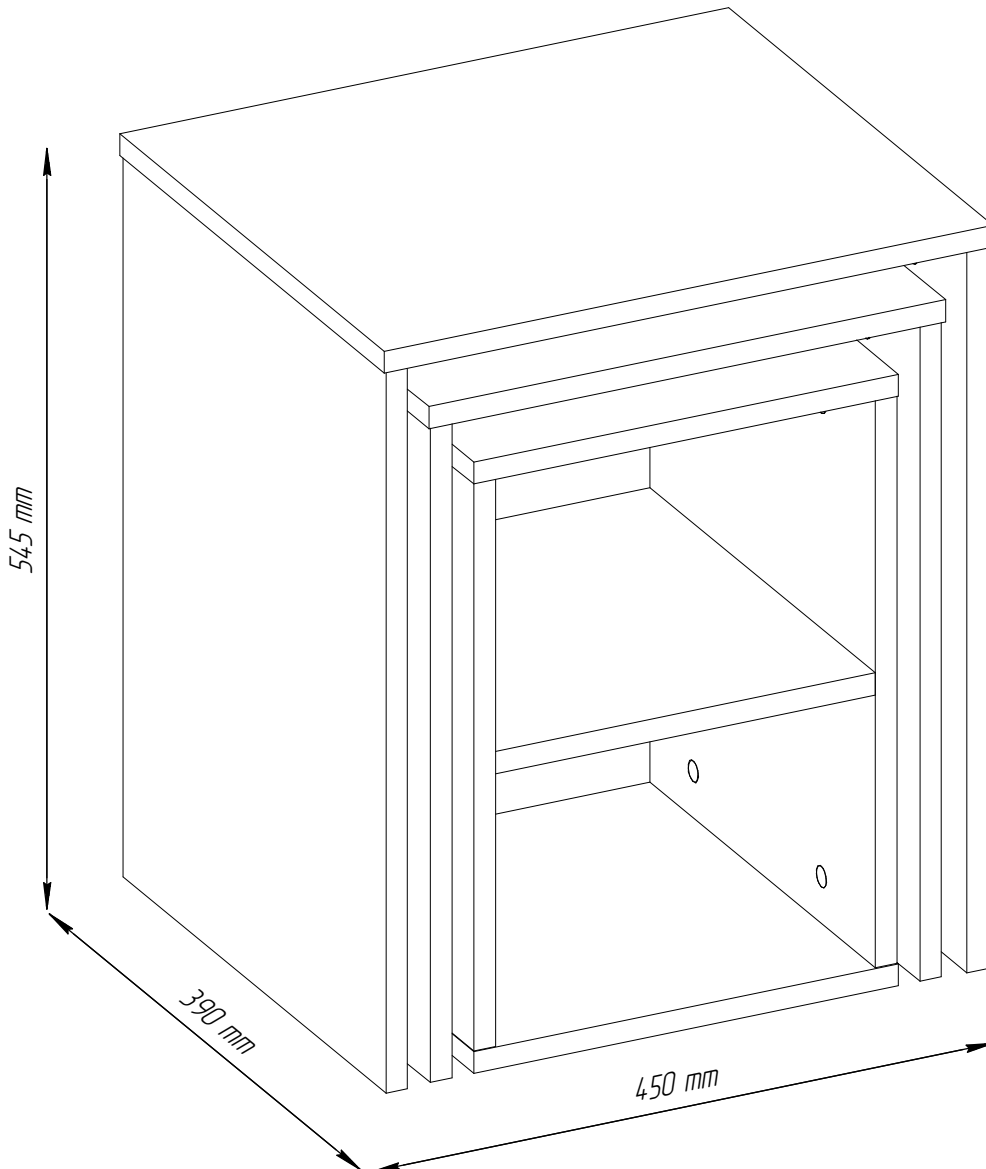

# BroX\_SETS

60 min

Element symbol	Measurements				Code	Paket
1	524	388	16	1	1001	1/1
2	524	388	16	1	1002	1/1
3	450	390	16	1	1003	1/1
4	414	148	16	1	1004	1/1
5	476	368	16	1	1005	1/1
6	476	368	16	1	1006	1/1
7	382	370	16	1	1007	1/1
8	346	100	16	1	1008	1/1
9	412	349	16	2	1009	1/1
10	412	281	16	1	1010	1/1
11	314	350	16	1	1012	1/1
12	314	350	16	1	1013	1/1
13	281	332	16	1	1014	1/1