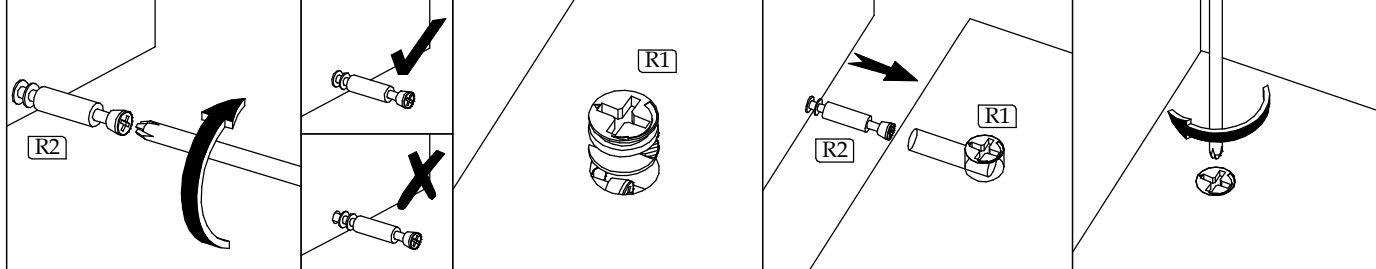

# BroX\_SETS

60 min

Element symbol	Measurements				Code	Paket
1	524	388	16	1	1001	1/1
2	524	388	16	1	1002	1/1
3	450	390	16	1	1003	1/1
4	414	148	16	1	1004	1/1
5	476	368	16	1	1005	1/1
6	476	368	16	1	1006	1/1
7	382	370	16	1	1007	1/1
8	346	100	16	1	1008	1/1
9	412	349	16	2	1009	1/1
10	412	281	16	1	1010	1/1
11	314	350	16	1	1012	1/1
12	314	350	16	1	1013	1/1
13	281	332	16	1	1014	1/1