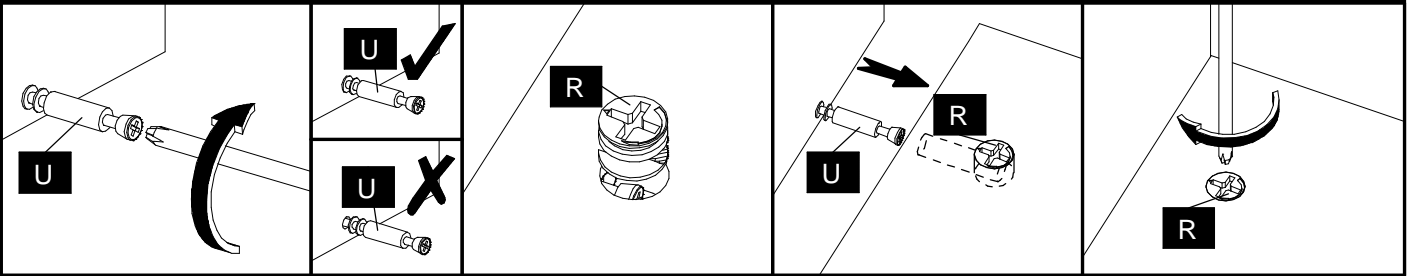

CD storage high

Element symbol	Measurements				Code	Paket
1	886	136	16	2	1001	1/1
2	886	136	16	2	1002	1/1
3	210	200	16	2	1003	1/1
4	210	137	16	2	1004	1/1
5	176	131	16	2	1005	1/1
6	176	131	16	2	1006	1/1
7	176	131	16	2	1007	1/1
8	176	131	16	2	1008	1/1
9	176	131	16	2	1009	1/1
10	914	204	3	2	N/A	1/1