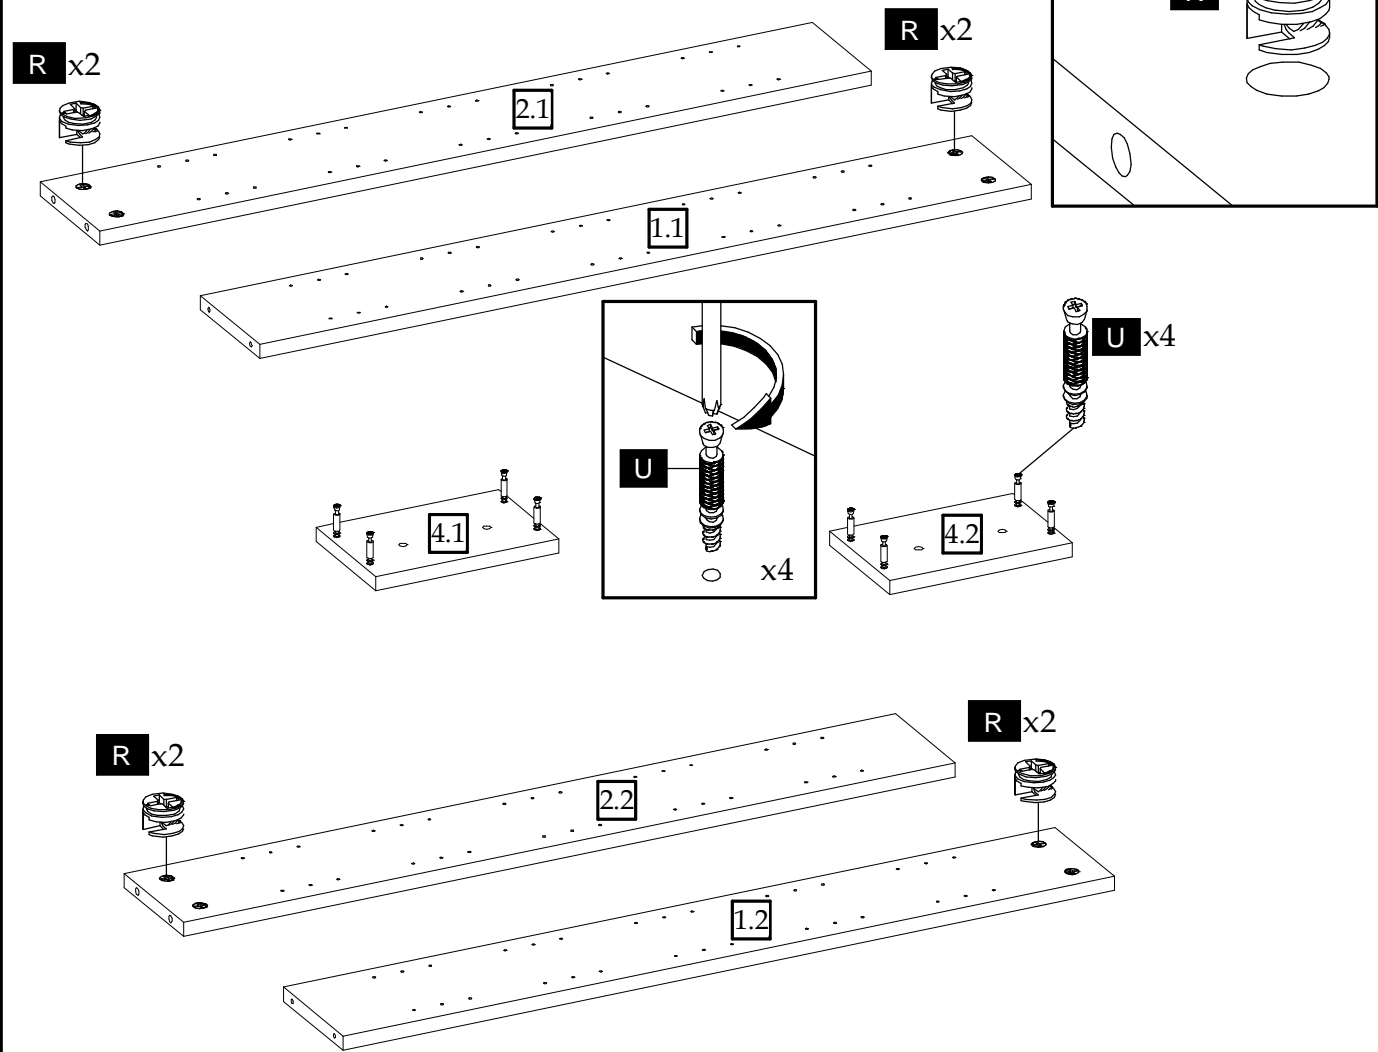

CD storage high

Element symbol	Measurements				Code	Paket
1	886	136	16	2	1001	1/1
2	886	136	16	2	1002	1/1
3	210	200	16	2	1003	1/1
4	210	137	16	2	1004	1/1
5	176	131	16	2	1005	1/1
6	176	131	16	2	1006	1/1
7	176	131	16	2	1007	1/1
8	176	131	16	2	1008	1/1
9	176	131	16	2	1009	1/1
10	914	204	3	2	N/A	1/1

1

2

3

4

E3 x12

E3 x12

5