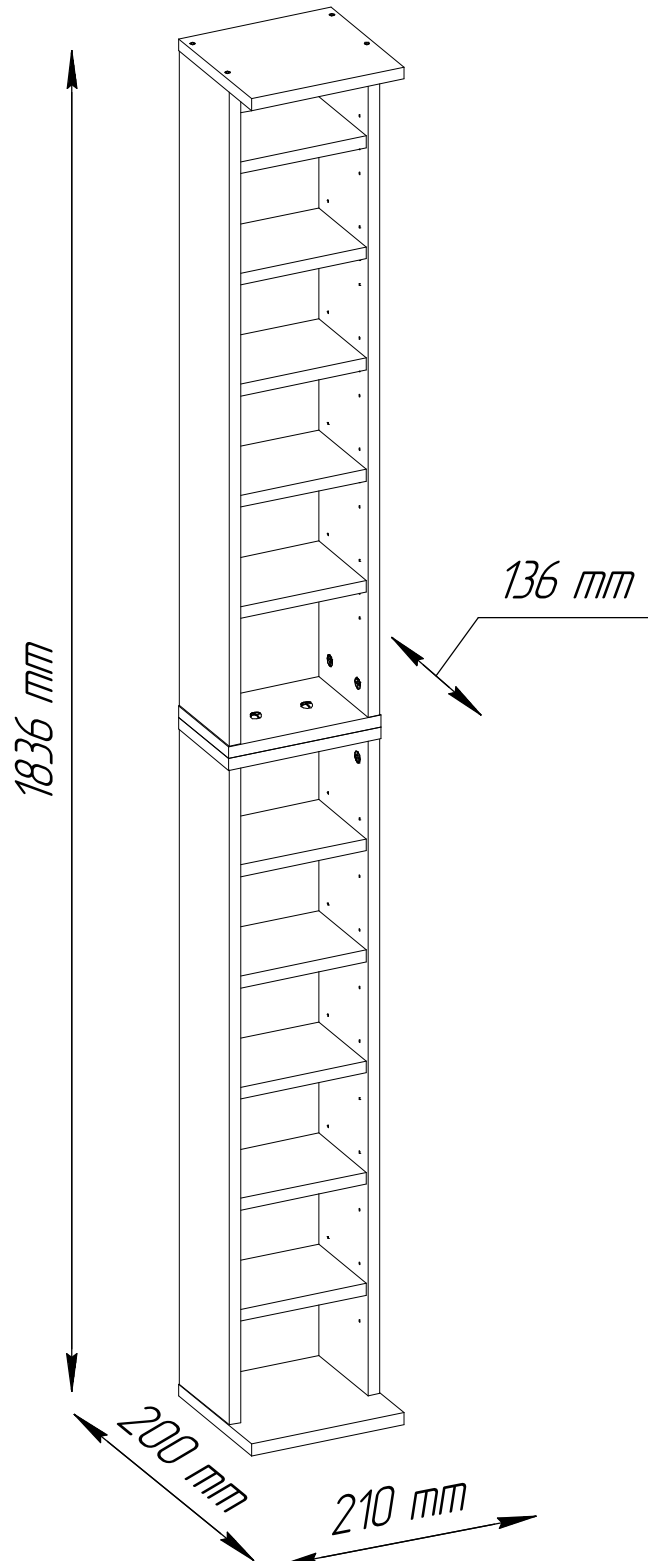

CD storage high

Element symbol	Measurements				Code	Paket
1	886	136	16	2	1001	1/1
2	886	136	16	2	1002	1/1
3	210	200	16	2	1003	1/1
4	210	137	16	2	1004	1/1
5	176	131	16	2	1005	1/1
6	176	131	16	2	1006	1/1
7	176	131	16	2	1007	1/1
8	176	131	16	2	1008	1/1
9	176	131	16	2	1009	1/1
10	914	204	3	2	N/A	1/1

1

2

3

4

E3 x12

E3 x12

5